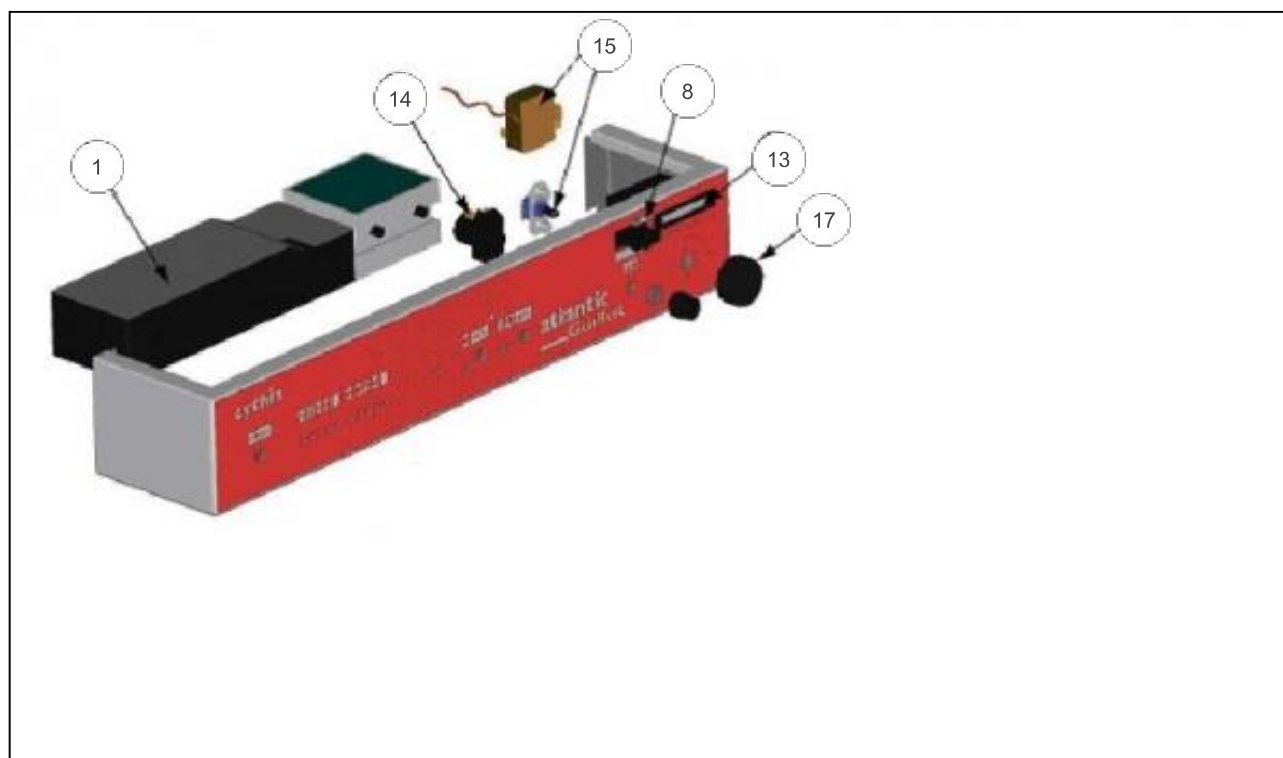

---

**Références**

<b>Repère</b>	<b>Libellé</b>	<b>A</b>
12	TABLEAU CDE SANS BOITIER CYTHIA 56-69 DF	071112
16	CAPOT SUPERIEUR CYTHIA 56-69	000072
16	CAPOT SUPERIEUR CYTHIA 56-69 AF	000073

---

## Références

Repère	Libellé	A
1	BOITIER CDE RAFB (KIT ADAPT.) 56/69	071108
8	FUSIBLES 10A.FUSION RAPIDE 5X20	030082
13	THERMOMETRE EAU 0-120 C/1.5M	000193
14	THERMOSTAT DE SECURITE	000267
15	THERMOSTAT REGULATION DFG 20/69 ET AF/AG	000194
17	BOUTON REARMEMENT BRULEUR TABLEAU	070387