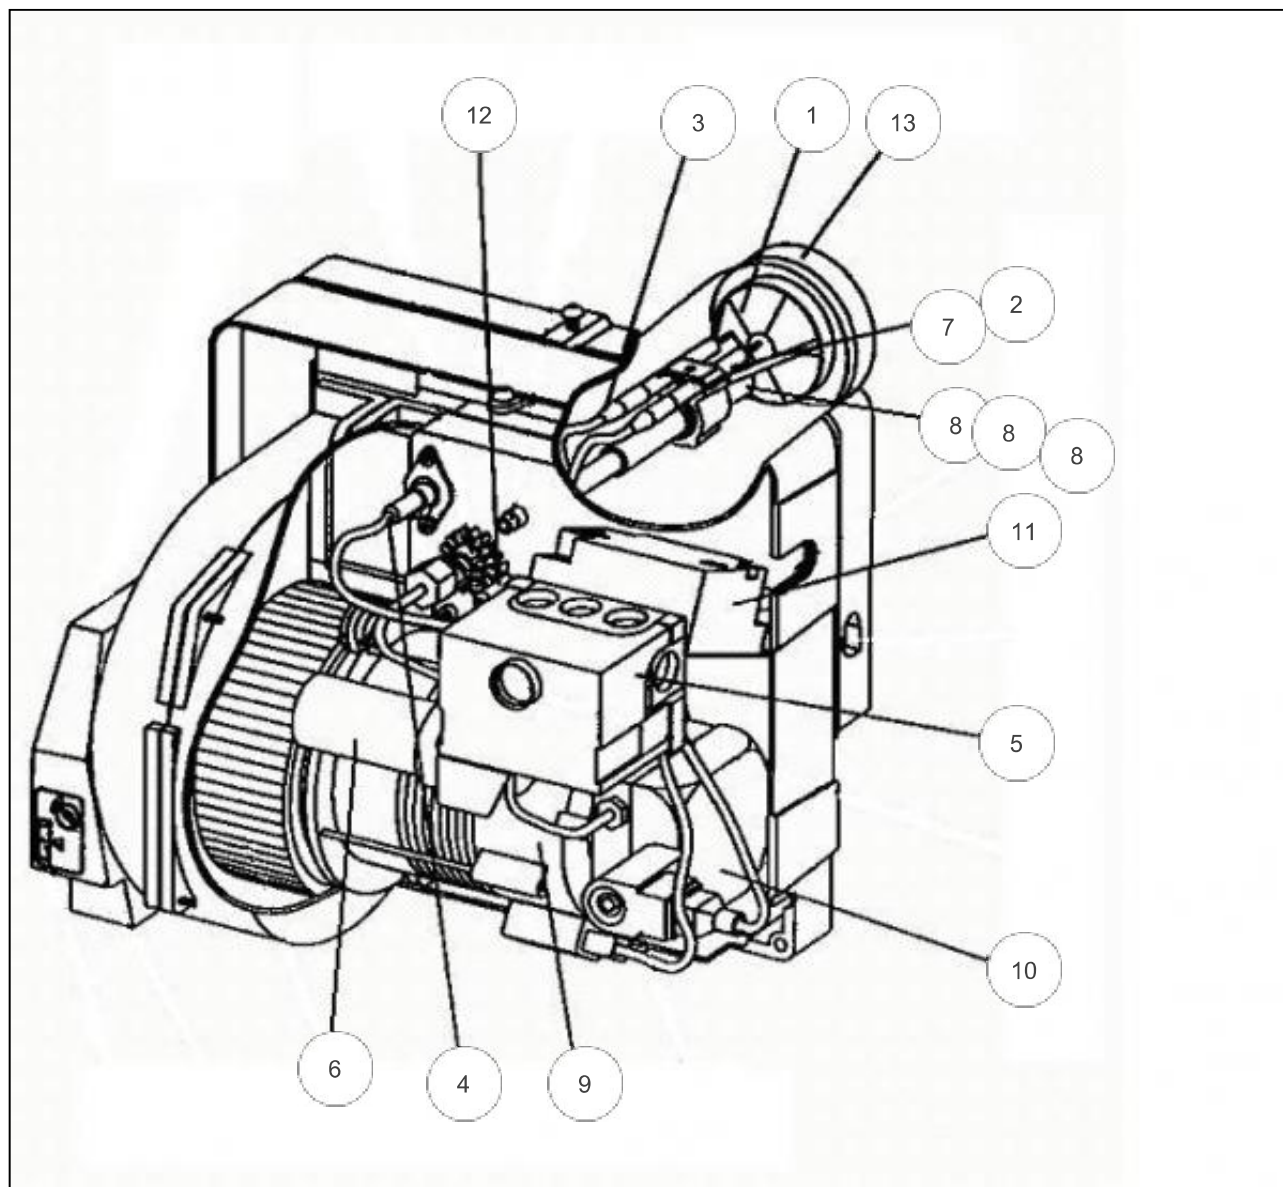

Références

Repère	Libellé	A
1	ACCROCHE FLAMME KA BRULEUR FUEL	000041
2	BLOC ELECTRODES BRULEUR FUEL	000011
3	CABLES HT ELECTRODES (JEU DE 2)	000007
4	CELLULE DETECTION QRB1 LG 50	000043
5	COFFRET CONTROLE LOA24.171B2B	071473
6	CONDENSATEUR MOTEUR B10/B20/ST120	070240
7	ELECTRODES (JEU DE 2) BRULEUR FUEL	000006
8	GICLEURS 1.25X45 S (10P) CYTHIA 56 CH	000058
9	MOTEUR BRULEUR FUEL CYTHIA CH	000013
10	POMPE BRULEUR AS47C CYTHIA CH	000014
11	TRANSFORMATEUR ALLUMAGE DANFOSS EBI	000009
12	REGLAGE AIR COMPLET BRULEUR B20	071384
13	TUBE DIFFUSEUR KA,K-147 BRULEUR B20	000012