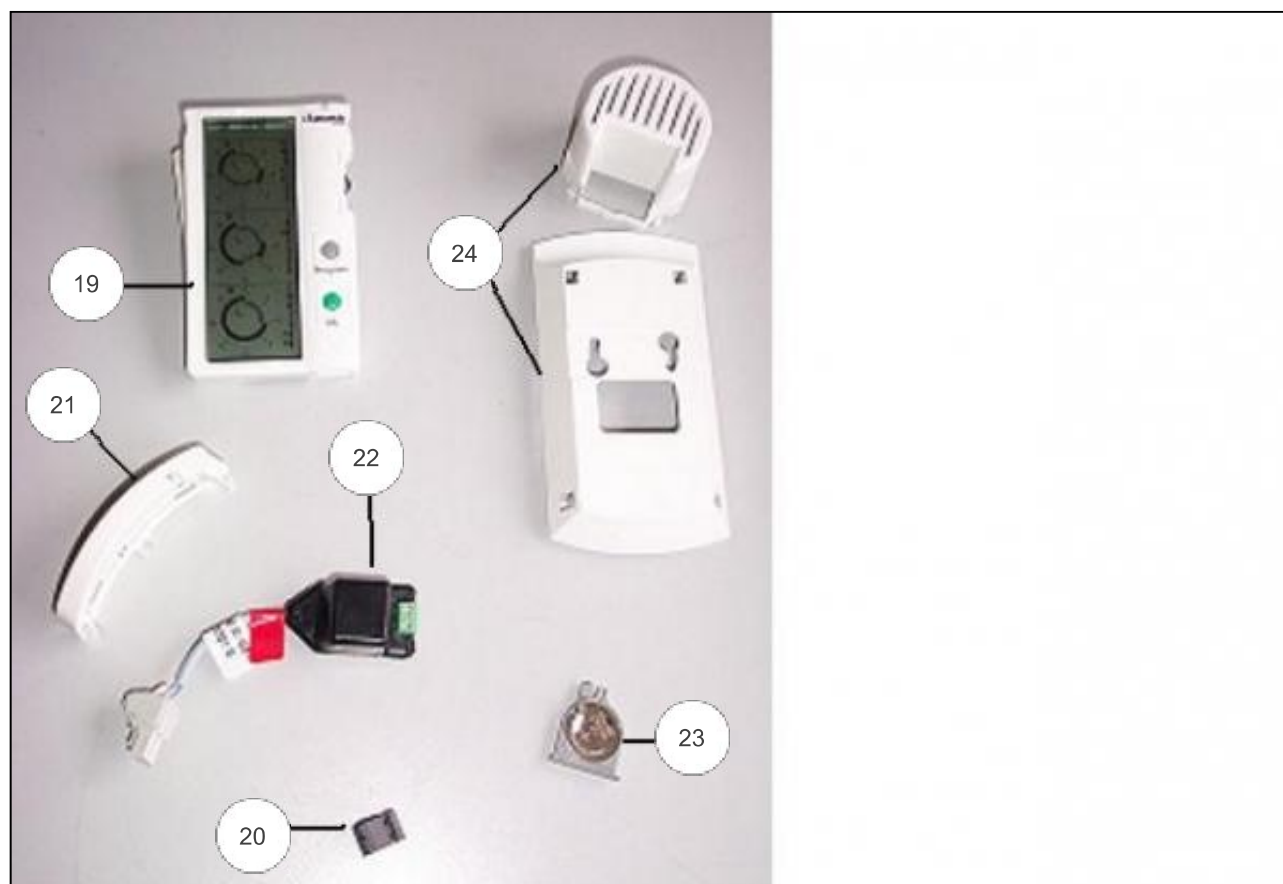

---

**Références**

<b>Repère</b>	<b>Libellé</b>	<b>A</b>
12	TABLEAU CDE SANS BOITIER CYTHIA 56-69 DF	071112
16	CAPOT SUPERIEUR CYTHIA 56-69	000072
16	CAPOT SUPERIEUR CYTHIA 56-69 AF	000073

---

## Références

Repère	Libellé	A
1	BOITIER CDE RAFB (KIT ADAPT.) 56/69	071108
8	FUSIBLES 10A.FUSION RAPIDE 5X20	030082
13	THERMOMETRE EAU 0-120 C/1.5M	000193
14	THERMOSTAT DE SECURITE	000267
15	THERMOSTAT REGULATION DFG 20/69 ET AF/AG	000194
17	BOUTON REARMEMENT BRULEUR TABLEAU	070387

## Références

Repère	Libellé	A
19	CARTE PROGRAMMATION AVEC SUPPORT ET PILE	070884
20	CONNECTEUR CENTRALE CONFORT (SOCLE)	070881
21	COUVERCLE CENTRALE CONFORT	071067
22	FILTRE ANTI PARASITE CENTRALE REGULATION	000278
23	SUPPORT PILE POUR CHRONOCARTE + PILE	071043
24	SUPPORTS POUR FIXATION CENTRALE CONFORT	071065