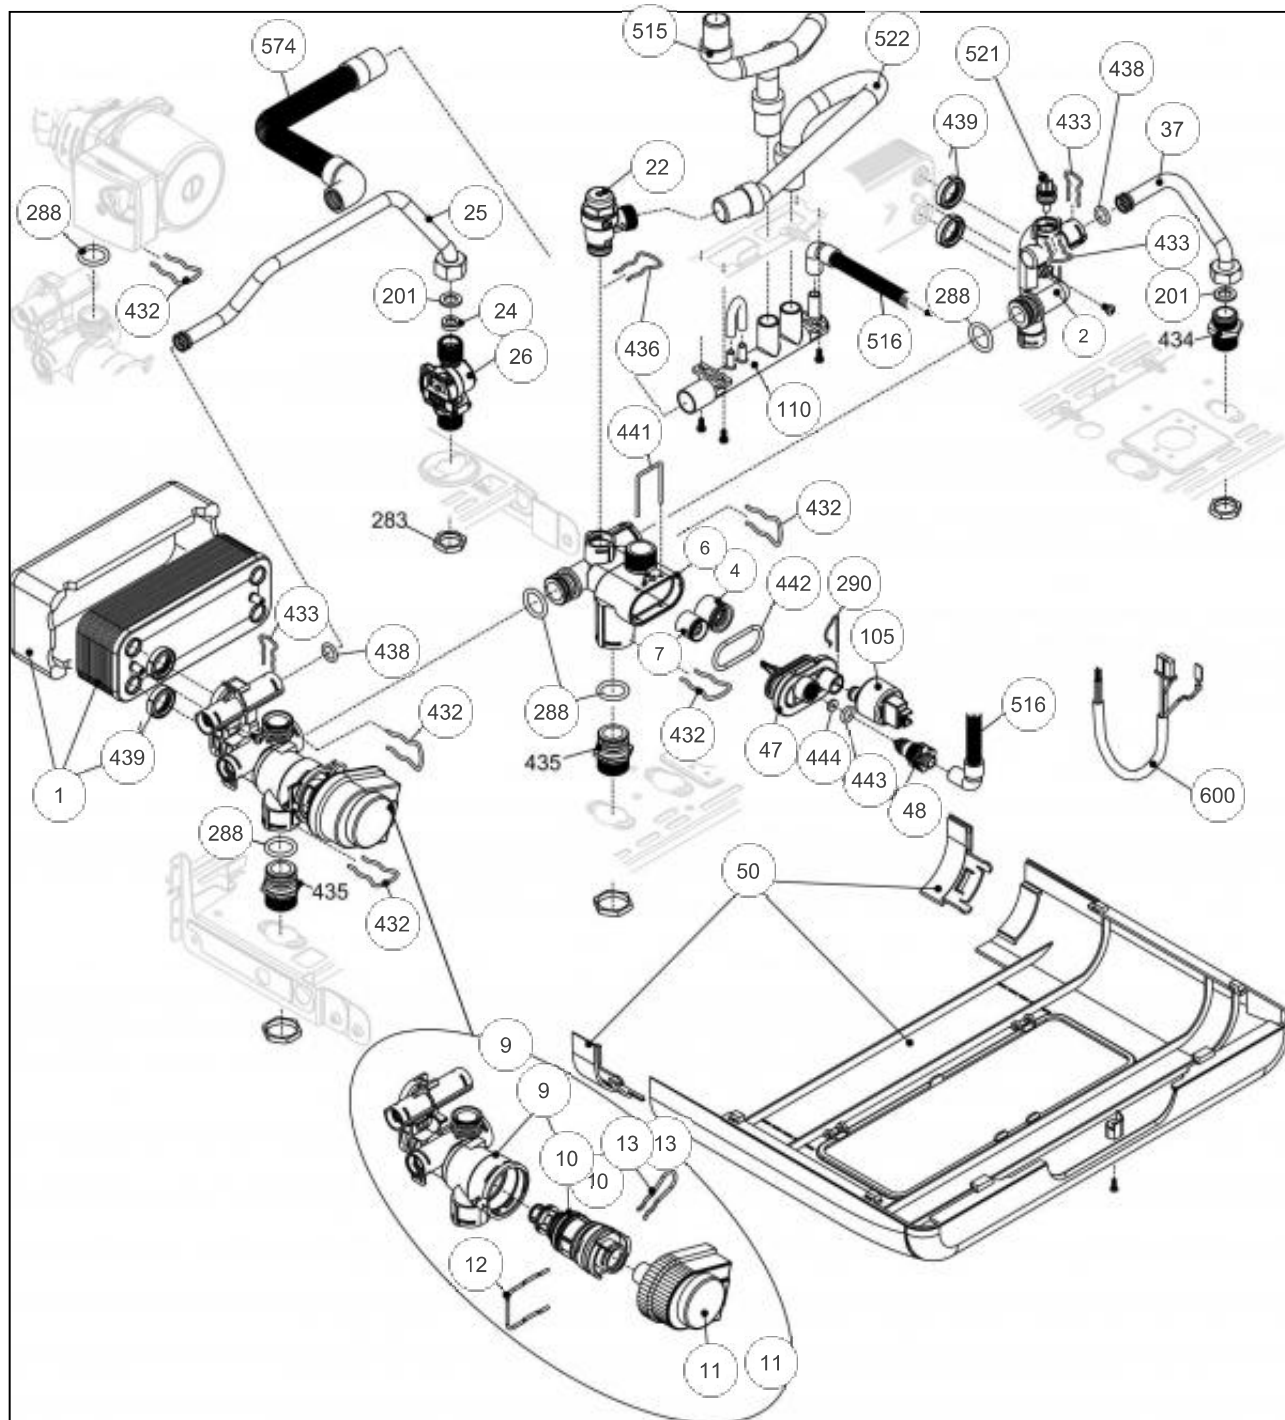

## Références

Repère	Libellé	
1	PREPAR.SANIT MBV	161058
2	CORPS GROUPE SANIT	110496
4	CLAPET ISOLEMENT	110114
6	CORPS GROUPE BYPASS	110493
7	CLAPET BYPASS IDRA/C	110113
9	CORPS GROUPE CHAUFF. <i>jusqu'au n° F8AH4250335</i>	110494
9	CORPS GROUPE CHAUFFAGE <i>A PARTIR N° F8AH4250336</i>	110499
10	CARTOUCHE VANNE DIR. <i>JUSQU A N°F8AH4250335</i>	109654
10	CARTOUCHE <i>A PARTIR N° F8AH4250336</i>	109659
11	MOTEUR V/D IDRA COND <i>JUSQU A N° F8AH4250335</i>	150314
11	MOTEUR VANNE <i>A PARTIR N° F8AH4250336</i>	150323
12	CLIP FIXATION CART.	110338
13	CLIP FIXATION MOTEUR <i>JUSQU A N° F8AH4250335</i>	110337
13	CLIP FIXATION CARTOUCHE <i>A PARTIR N° F8AH4250336</i>	110347
22	SOUPAPE SURETE IDRA/C	174425
24	LIMITEUR DE DEBIT	146315
25	TUY.EAU/F IDRA4000/S	183125
26	DEBITMETRE	119438
37	TUYAU DEP/SANIT IDRA	183126
47	COUV GROUPE BYPASS	111485
48	ROBINET VIDANGE	166709
50	CACHE TUYAUTERIE BLANC	109433
105	CAPTEUR PRESSION	109447
110	COLLECTEUR EVACU.	110492
201	JOINT 1/2PCE IDRA	142416
288	JOINT IDRA	142667
290	CLIP F/VASE CIAO3124	110326
432	CLIP FIXATION CORPS	110333

## Références

Repère	Libellé	
433	CLIP FIXATION SONDÉ	110334
436	CLIP FIXATION SOUP.	110335
438	JOINT TORIQUE	142464
439	JOINT PREPARATEUR	142468
441	CLIP FIXATION COUV.	110336
442	JOINT GROUPE BYPASS	142466
443	JOINT TORIQUE	142465
444	JOINT IDRA	142467
515	TUYAU EVACU.SIPHON	182055
516	TUYAU EVACU/VIDANGE	182051
521	SONDE NTC SANIT/MBV	198728
522	TUYAU EVACUATION	182052
574	TUYAU EVACUATION COL	182059
600	CABLE HYDRAULIQUE	109462