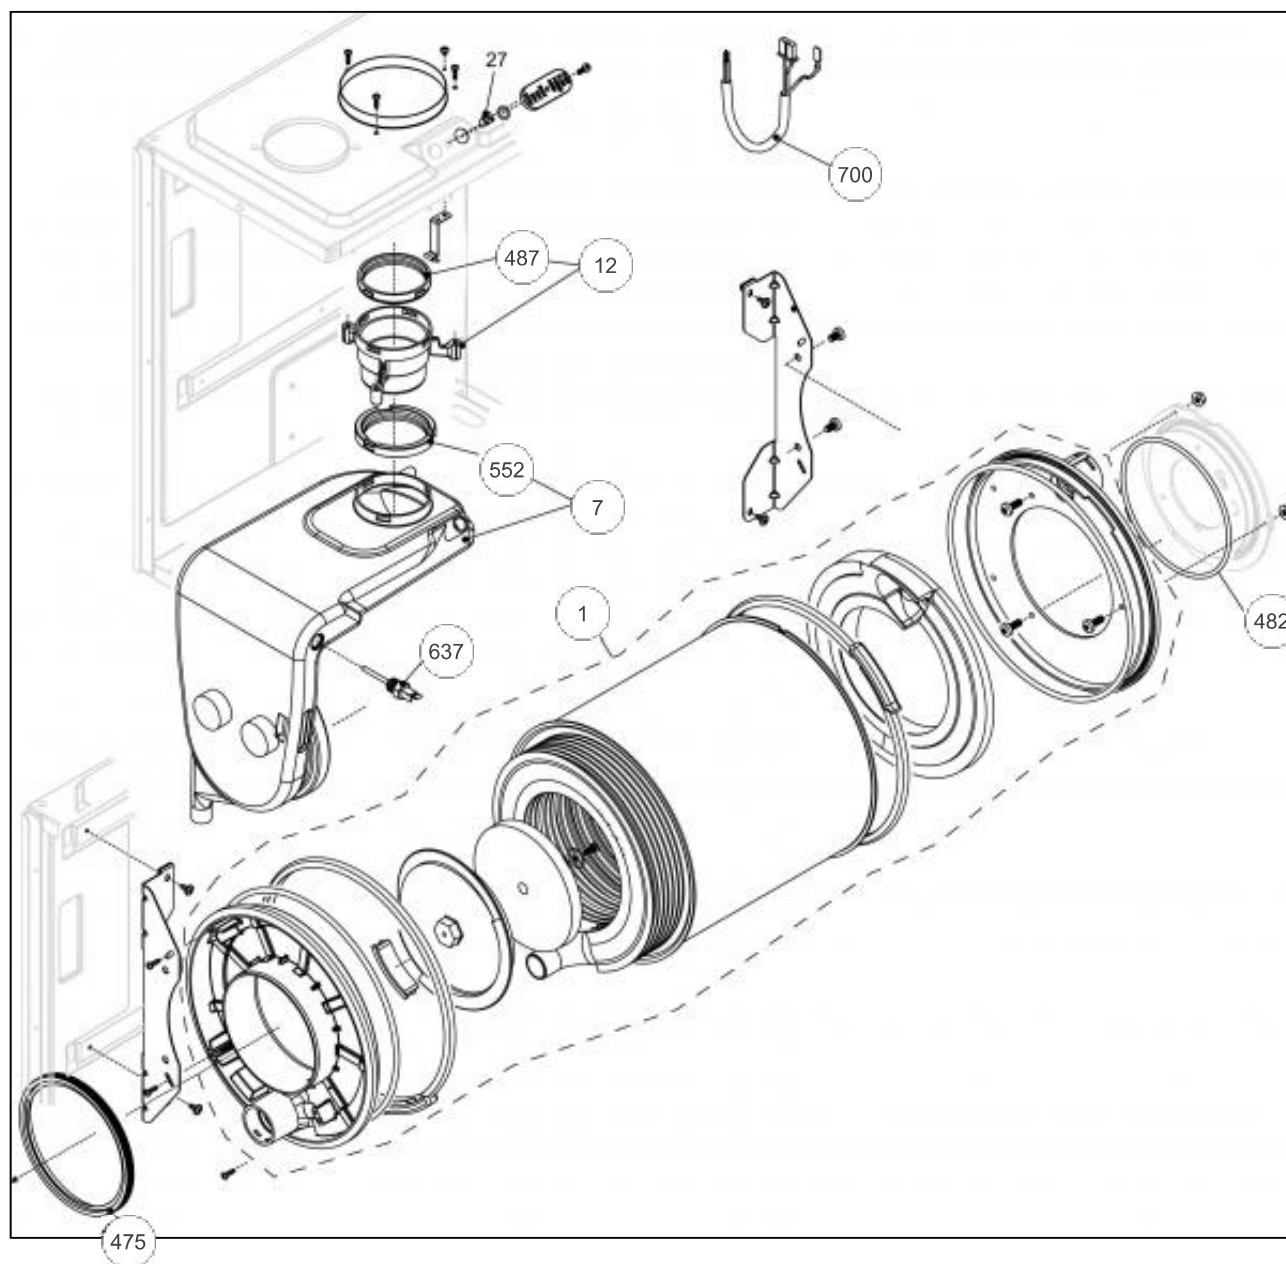

## Références

Repère	Libellé	
1	VASE EXP IDRA/C	188239
2	TUBE FLEXIBLE VASE	182700
3	CIRCULATEUR IDRA/C	109940
4	CABLE CIRCUL IDRA/C	109187
5	PURGEUR IDRA/C	159428
6	TUYAU RETOUR IDRA/C	182305
7	TUYAU FLEXIBLE RET.	182307
9	TUYAUTERIE RETOUR	182313
10	TUYAU DEPART IDRA/C	182301
17	PURGEUR AUTO <i>PREMIERE VERSION</i>	159431
17	PURGEUR AUTO	159434
25	SIPHON IDRA COND	174754
26	TUYAU EVACU/ECHANG.	182053
27	TUYAU EVACU/FUMÉES	182054
69	MANOMETRE IDRA	149967
72	PURGEUR	159432
73	MAMELON PURGEUR	149081
200	JOINT 3/4PCE IDRA	142414
201	JOINT 1/2PCE IDRA	142416
287	THERM LIMIT	178960
288	JOINT IDRA	142667
290	CLIP F/VASE CIAO3124	110326
372	CLIP FIXATION SIPHON	110332
432	CLIP FIXATION CORPS	110333
476	JOINT ECHANGEUR ID/C	142471
477	CLIP FIXATION ECHANG	110339
512	JOINT SIPHON	142661
594	JOINT	142697
595	CLIP FIXATION	110349
633	SONDE NTC CHAUDIERE	198727
700	CORPS PURGEUR	159435
701	TUYAU DEPART ECHANGEUR	182349
702	TUYAU DEPART	182348
703	TUYAU DEPART	182350

## Références

Repère	Libellé	
0	JOINT SILICONE	142481
2	COTE CAISSON AIR	112463
3	VENTILATEUR 28KW	188540
4	BRULEUR 32KW	105954
5	ELECTRODE	124400
6	CAPTEUR NIVEAU COND.	109446
12	TUYAU GAZ IDRA/C	182288
13	VANNE GAZ +NOTICE	188196
16	FACE AVANT IDRA/C	132547
19	VITRE IDRA CONDENS	188786
27	CACHE ENTREE AIR	109400
39	TUYAU GAZ	182343
46	DIAPHRAGME G20 6.7MM	120050
67	JOINT CONVOYEUR ID/C	142469
69	ISOLATION FOYER	141097
72	MELANGEUR	149993
79	ELECTRODE IONISATION	124421
88	PROTECTEUR VENTILATEUR	160309
200	JOINT 3/4PCE IDRA	142414
497	JOINT VENTILO IDRA/C	142474
613	TRANSFO D ALLUMAGE	198638
700	CABLE TRANSFO/VENTILAT	109593
701	CABLE ELECT. IDRA/C	109189
702	CABLE VANNE GAZ ID/C	109464