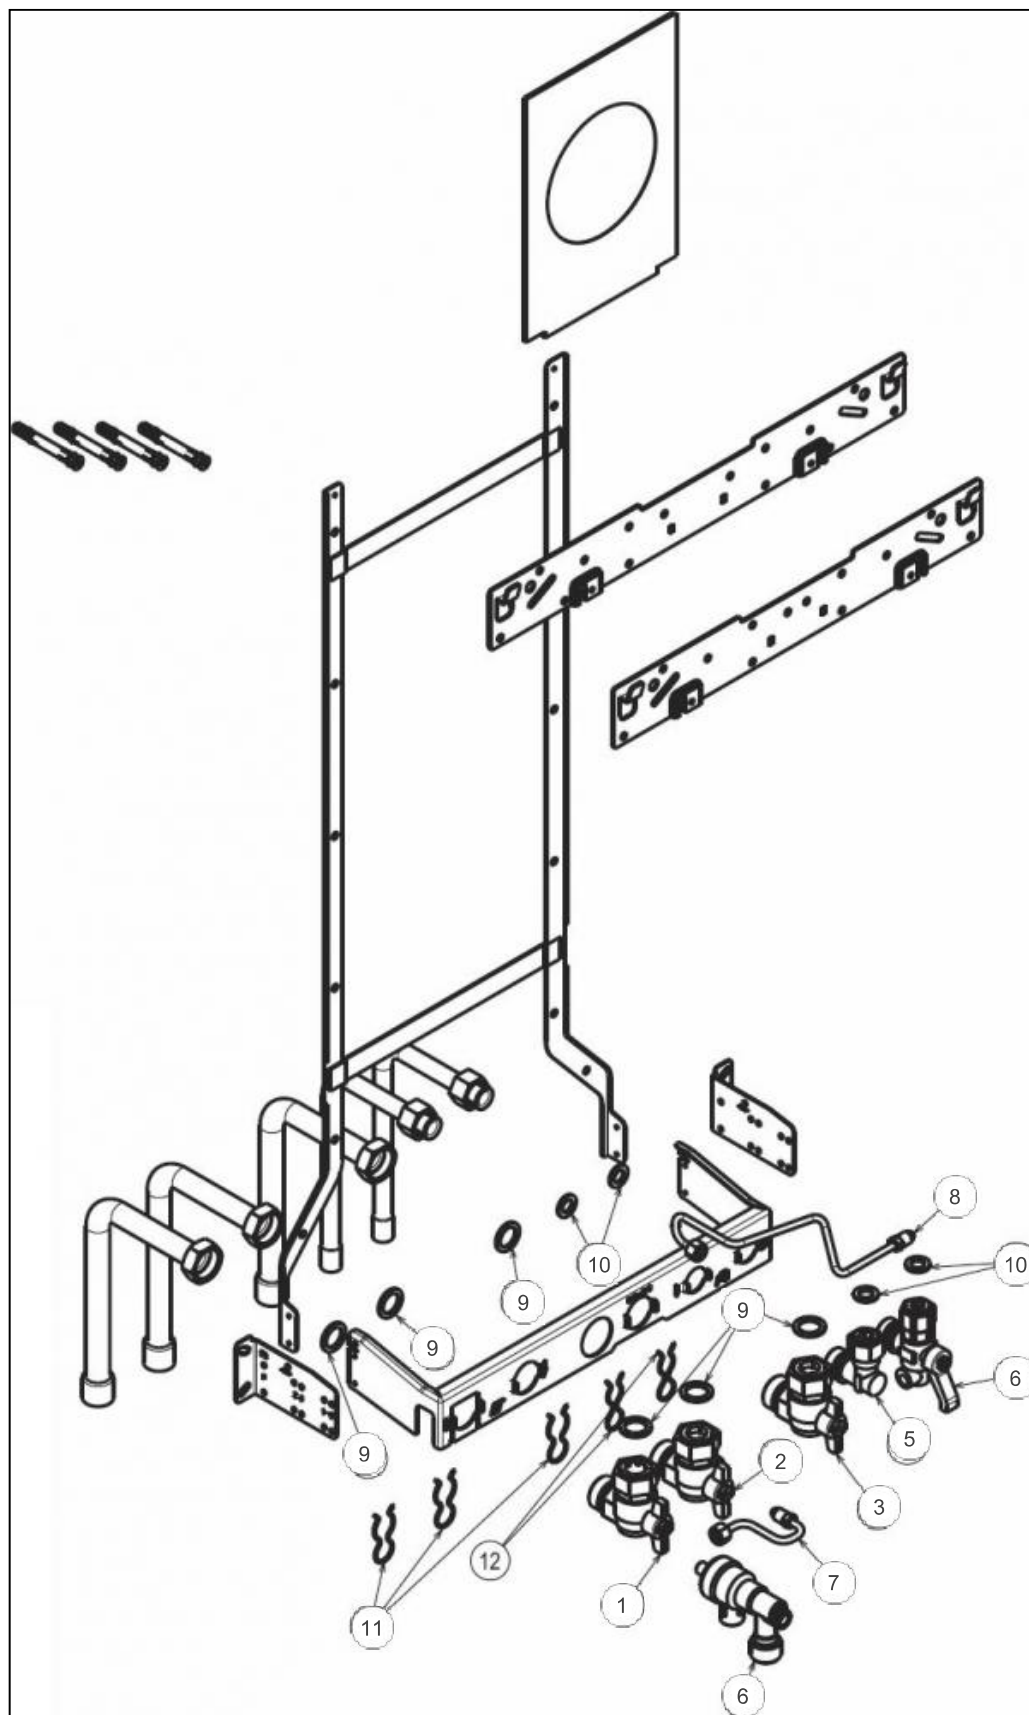

Références

Repère	Libellé	
1	VANNE ARRET IDRA3000	188164
2	VANNE ARRET IDRA3000	188165
3	ROBINET GAZ PL3224B	188176
5	COUDE EAU/C IDRA3000	111154
6	DISCONNECT IDRA 3000	119524
7	TUYAU DISC IDRA 3000	182587
8	TUYAU DISC IDRA 3000	182586
9	JOINT 3/4PCE IDRA	142414
10	JOINT 1/2PCE IDRA	142416
11	CLIPS	110324