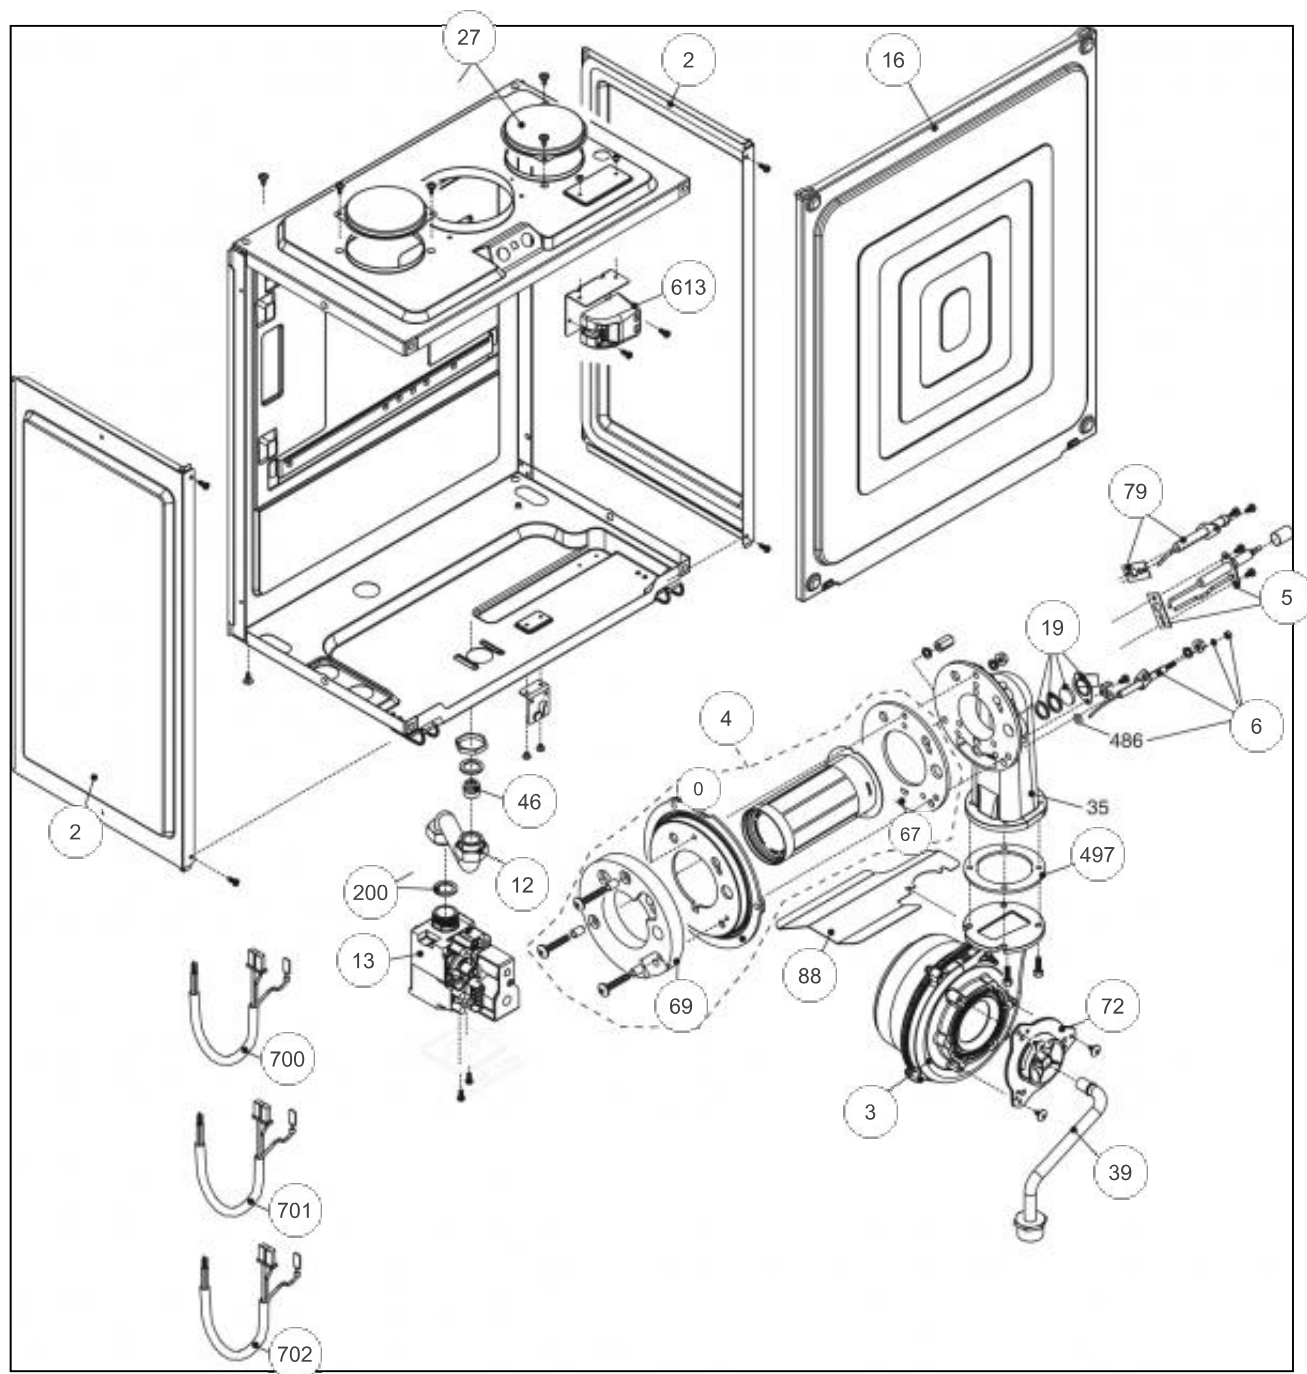

Références

Repère	Libellé	
0	JOINT SILICONE	142481
2	COTE CAISSON AIR	112463
3	VENTILATEUR 28KW	188540
4	BRULEUR 32KW	105954
5	ELECTRODE	124400
6	CAPTEUR NIVEAU COND.	109446
12	TUYAU GAZ IDRA/C	182288
13	VANNE GAZ +NOTICE	188196
16	FACE AVANT IDRA/C	132547
19	VITRE IDRA CONDENS	188786
27	CACHE ENTREE AIR	109400
39	TUYAU GAZ	182343
46	DIAPHRAGME G20 6.7MM	120050
67	JOINT CONVOYEUR ID/C	142469
69	ISOLATION FOYER	141097
72	MELANGEUR	149993
79	ELECTRODE IONISATION	124421
88	PROTECTEUR VENTILATEUR	160309
200	JOINT 3/4PCE IDRA	142414
497	JOINT VENTILO IDRA/C	142474
613	TRANSFO D ALLUMAGE	198638
700	CABLE TRANSFO/VENTILAT	109593
701	CABLE ELECT. IDRA/C	109189
702	CABLE VANNE GAZ ID/C	109464