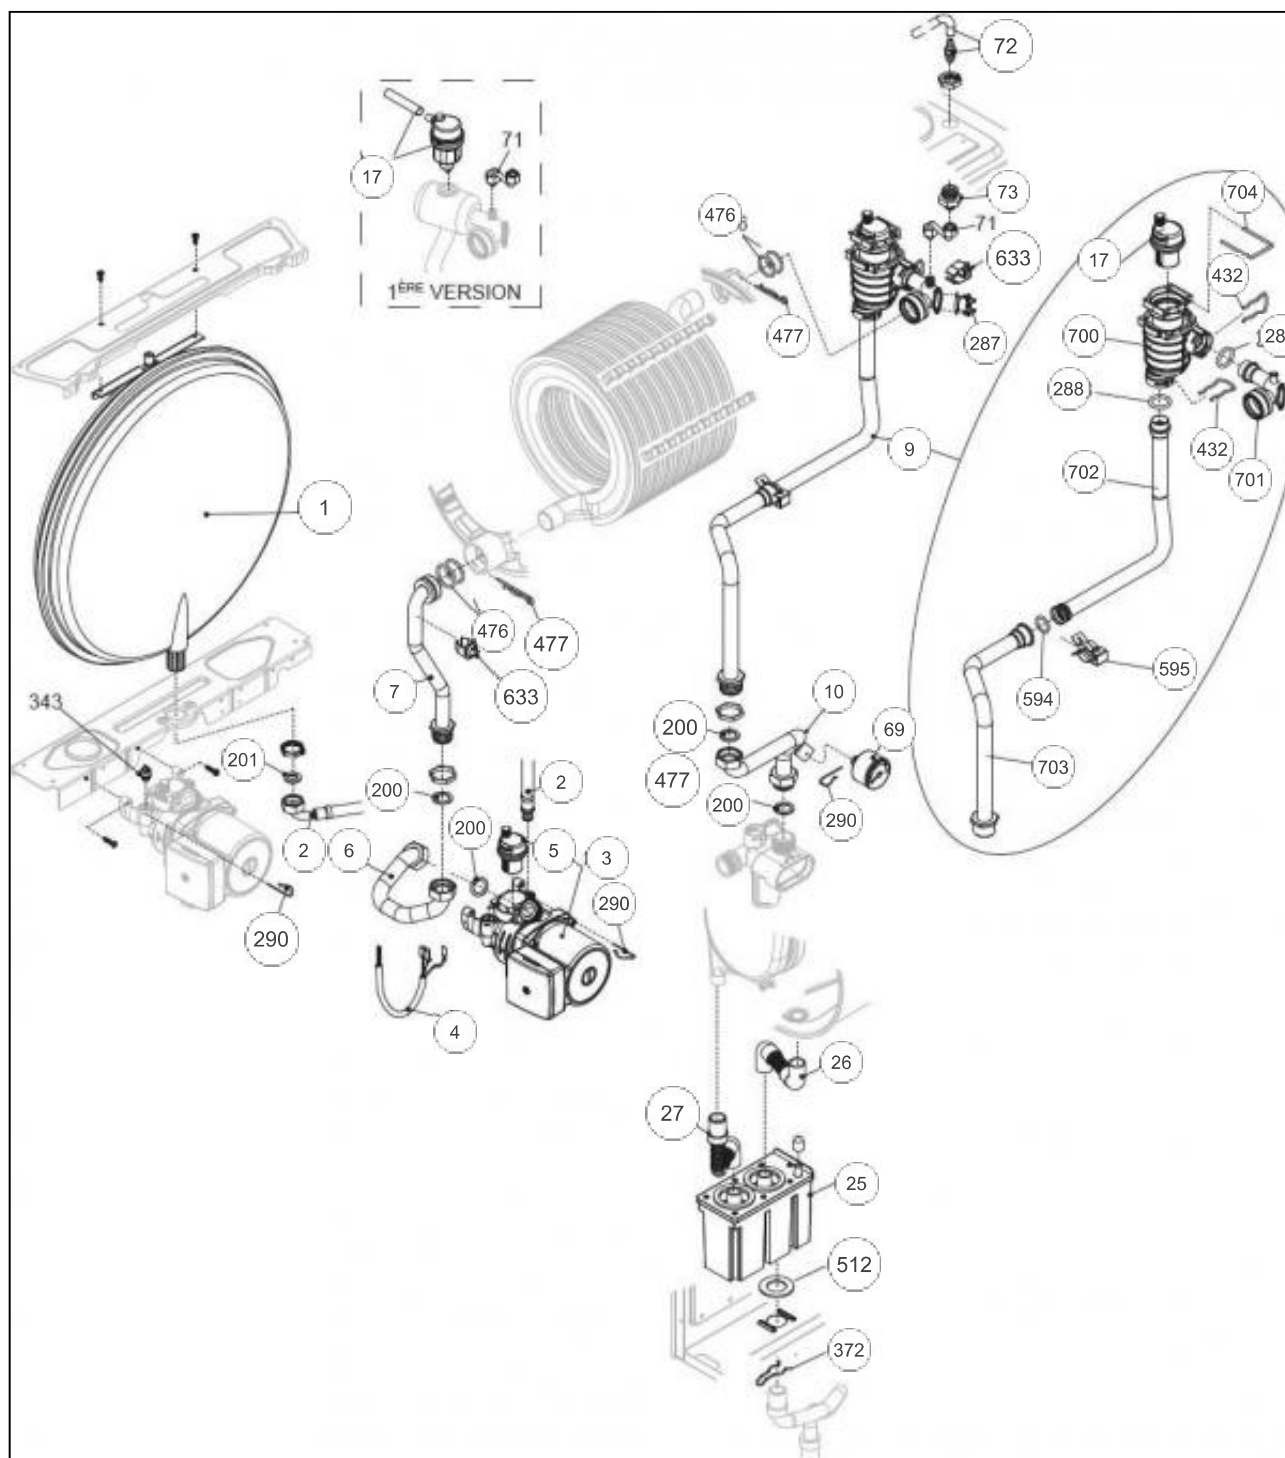

## Références

Repère	Libellé	
1	PREPAR.SANIT MBV	161058
2	CORPS GROUPE SANIT	110496
4	CLAPET ISOLEMENT	110114
6	CORPS GROUPE BYPASS	110493
7	CLAPET BYPASS IDRA/C	110113
9	CORPS GROUPE CHAUFF. <i>jusqu'au n° F8AH4250335</i>	110494
9	CORPS GROUPE CHAUFFAGE <i>A PARTIR N° F8AH4250336</i>	110499
10	CARTOUCHE VANNE DIR. <i>JUSQU A N°F8AH4250335</i>	109654
10	CARTOUCHE <i>A PARTIR N° F8AH4250336</i>	109659
11	MOTEUR V/D IDRA COND <i>JUSQU A N° F8AH4250335</i>	150314
11	MOTEUR VANNE <i>A PARTIR N° F8AH4250336</i>	150323
12	CLIP FIXATION CART.	110338
13	CLIP FIXATION MOTEUR <i>JUSQU A N° F8AH4250335</i>	110337
13	CLIP FIXATION CARTOUCHE <i>A PARTIR N° F8AH4250336</i>	110347
22	SOUPAPE SURETE IDRA/C	174425
24	LIMITEUR DE DEBIT	146315
25	TUY.EAU/F IDRA4000/S	183125
26	DEBITMETRE	119438
37	TUYAU DEP/SANIT IDRA	183126
47	COUV GROUPE BYPASS	111485
48	ROBINET VIDANGE	166709
50	CACHE TUYAUTERIE BLANC	109433
105	CAPTEUR PRESSION	109447
110	COLLECTEUR EVACU.	110492
201	JOINT 1/2PCE IDRA	142416
288	JOINT IDRA	142667
290	CLIP F/VASE CIAO3124	110326
432	CLIP FIXATION CORPS	110333

## Références

Repère	Libellé	
433	CLIP FIXATION SONDÉ	110334
436	CLIP FIXATION SOUP.	110335
438	JOINT TORIQUE	142464
439	JOINT PREPARATEUR	142468
441	CLIP FIXATION COUV.	110336
442	JOINT GROUPE BYPASS	142466
443	JOINT TORIQUE	142465
444	JOINT IDRA	142467
515	TUYAU EVACU.SIPHON	182055
516	TUYAU EVACU/VIDANGE	182051
521	SONDE NTC SANIT/MBV	198728
522	TUYAU EVACUATION	182052
574	TUYAU EVACUATION COL	182059
600	CABLE HYDRAULIQUE	109462