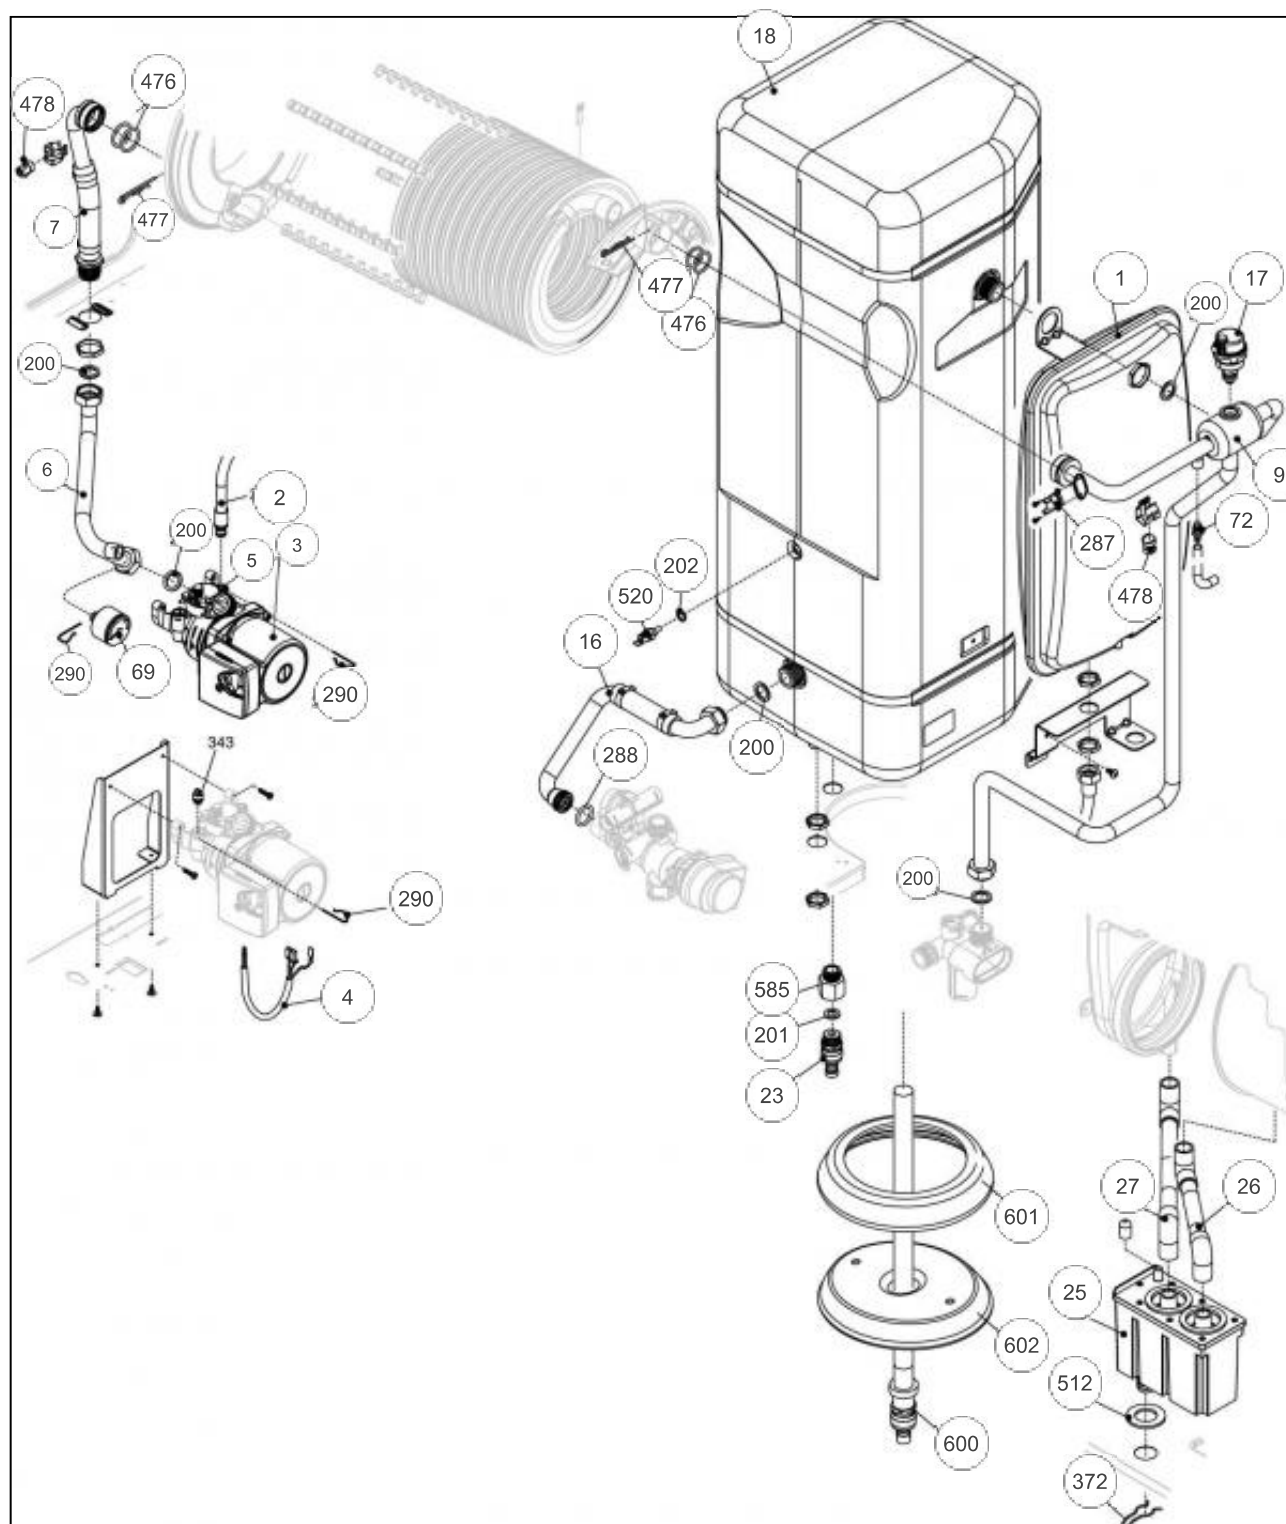

Références

Repère	Libellé	
0	BOUCHON TABLEAU BORD	104718
18	COUV PROTEC.IDRA/C	111484
20	PLATINE IDRACOND	102154
20	PLATINE PR AE01D ID/C <i>A partir de Décembre 2008 (n° B2N D49 xxxxx).</i>	102166
25	TAB BORD IDRA/C	177133
26	PLATINE AFFICHAGE BLANC	102155
31	HABI. IDRACOND 4030BVR	135552
38	PLATINE/AUX IDRA COND	102143
58	CLIP HABILLAGE	110320
89	SONDE EXT IDRA/C	198753
226	ECROU A PINCE	122643
300	CABLE ENS.HYDR BT	109493
301	NAPPE CARTE AFFI.	109467
302	CABLE BORNIER M10	109461
303	CABLE BORNIER M3 M6	109468

Références

Repère	Libellé	
1	VASE IDR/CONDENS4030BVR	188241
2	TUBE F/V-E IDRA3224B	182640
3	CIRCULATEUR IDRA/C	109940
4	CABLE CIRCULATEUR	109496
5	PURGEUR IDRA/C	159428
6	TUYAUTERIE RETOUR	182318
7	TUYAU RETOUR ECHANG	182320
9	TUYAUTERIE DEPART	182321
16	TUYAU RETOUR BALLON	182319
17	PURGEUR AUTO	159431
18	BALLON 60L	102066
23	ROBINET/V IDRA 3224B	166708
25	SIPHON IDRA COND	174754
26	TUYAU EVACU/ECHANG.	182057
27	TUYAU EVACU/FUMÉES	182058
69	MANOMETRE IDRA	149967
72	ROBINET VID IDRA3224	166707
200	JOINT 3/4PCE IDRA	142414
201	JOINT 1/2PCE IDRA	142416
202	JOINT SONDE IDRA E24	142674
287	THERM LIMIT	178960
288	JOINT IDRA	142667
290	CLIP F/VASE CIAO3124	110326
372	CLIP FIXATION SIPHON	110332
476	JOINT ECHANGEUR ID/C	142471
477	CLIP FIXATION ECHANG	110339
478	SONDE NTC CHAUDIERE	198727
512	JOINT SIPHON	142661
520	SONDE NTC IDRA 3000 <i>Jusqu'à Décembre 2008 (n° B2N D49).</i>	198733
585	MAMELON	149084
600	ANODE BAL IDRA3224 B	100371
601	JOINT BRID IDRA3224B	142684
602	BRIDE BALL IDRA3224B	107515