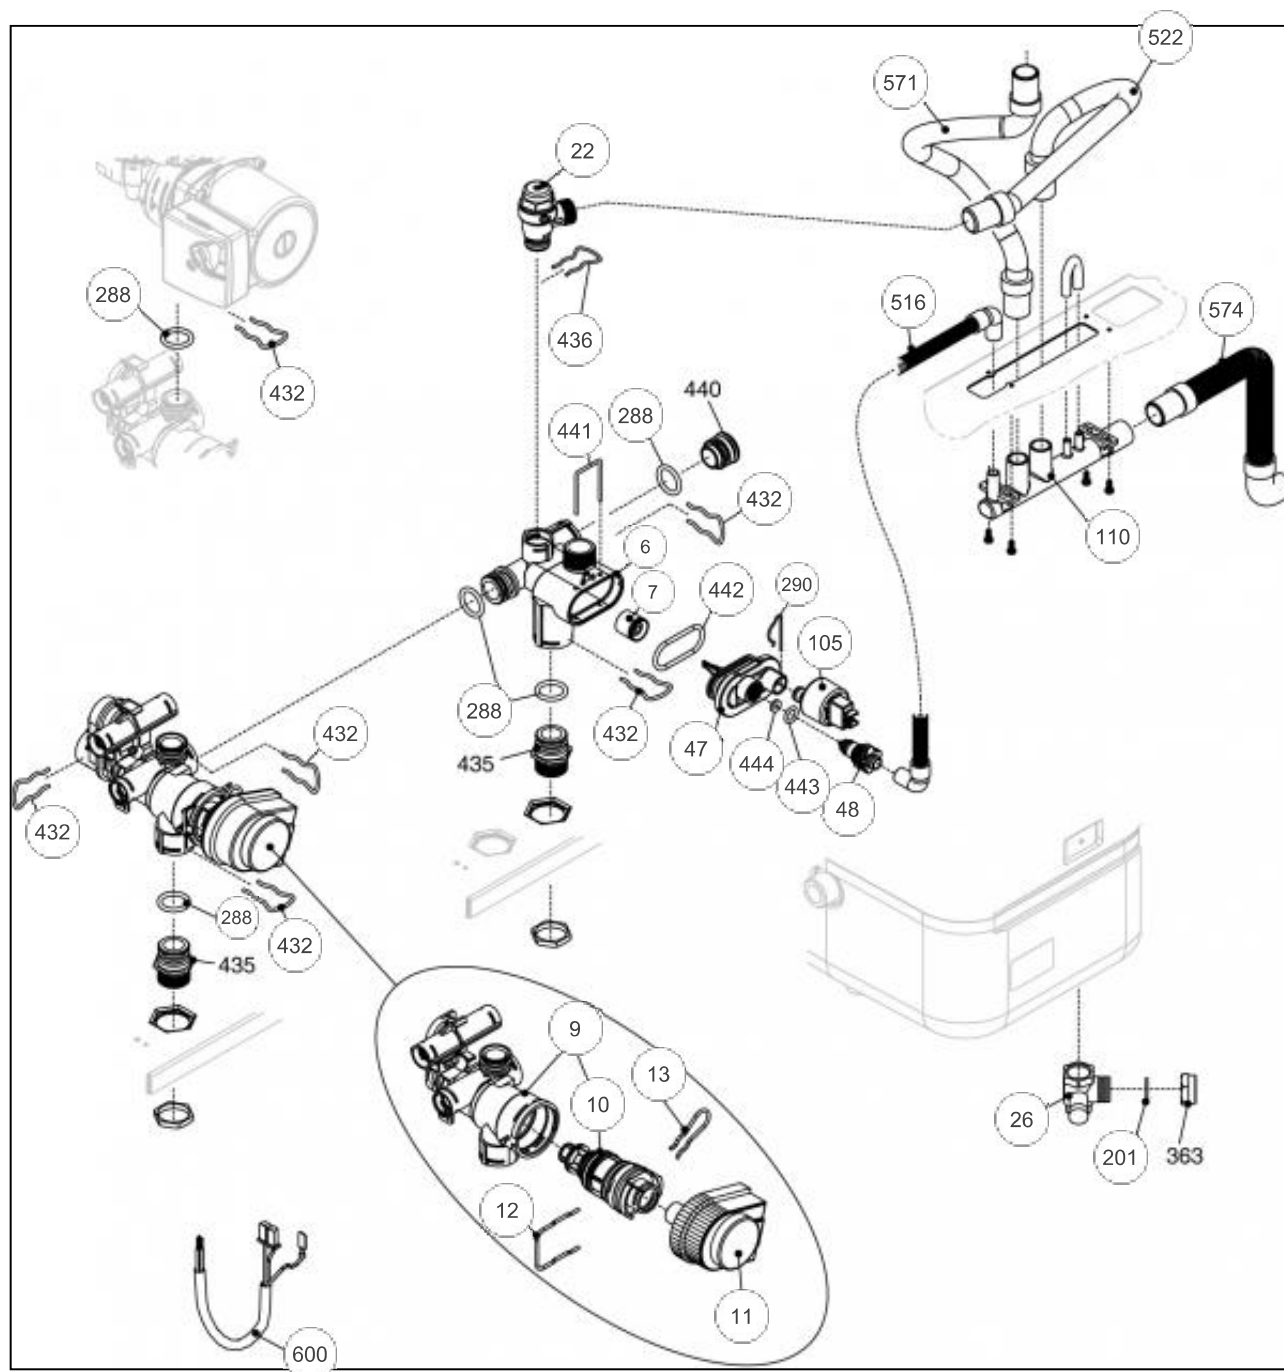

Références

Repère	Libellé	
6	CORPS GROUPE BYPASS	110493
7	CLAPET BYPASS IDRA/C	110113
9	CORPS GROUPE CHAUFF.	110495
10	CARTOUCHE VANNE DIR.	109654
11	MOTEUR V/D IDRA COND	150314
12	CLIP FIXATION CART.	110338
13	CLIP FIXATION MOTEUR	110337
22	SOUPAPE SURETE IDRA/C	174425
26	TE LAITON IDRA 3224B	177534
47	COUV GROUPE BYPASS	111485
48	ROBINET VIDANGE	166709
105	CAPTEUR PRESSION	109447
110	COLLECTEUR EVACU.	110492
201	JOINT 1/2PCE IDRA	142416
288	JOINT IDRA	142667
290	CLIP F/VASE CIAO3124	110326
432	CLIP FIXATION CORPS	110333
436	CLIP FIXATION SOUP.	110335
441	CLIP FIXATION COUV.	110336
442	JOINT GROUPE BYPASS	142466
443	JOINT TORIQUE	142465
444	JOINT IDRA	142467
516	TUYAU EVACU/VIDANGE	182051
522	TUYAU EVACUATION	182052
571	TUYAU EVACU/SIPHON	182056
574	TUYAU EVACUATION COL	182059
600	CABLE ENS.HYDR.230V	109491