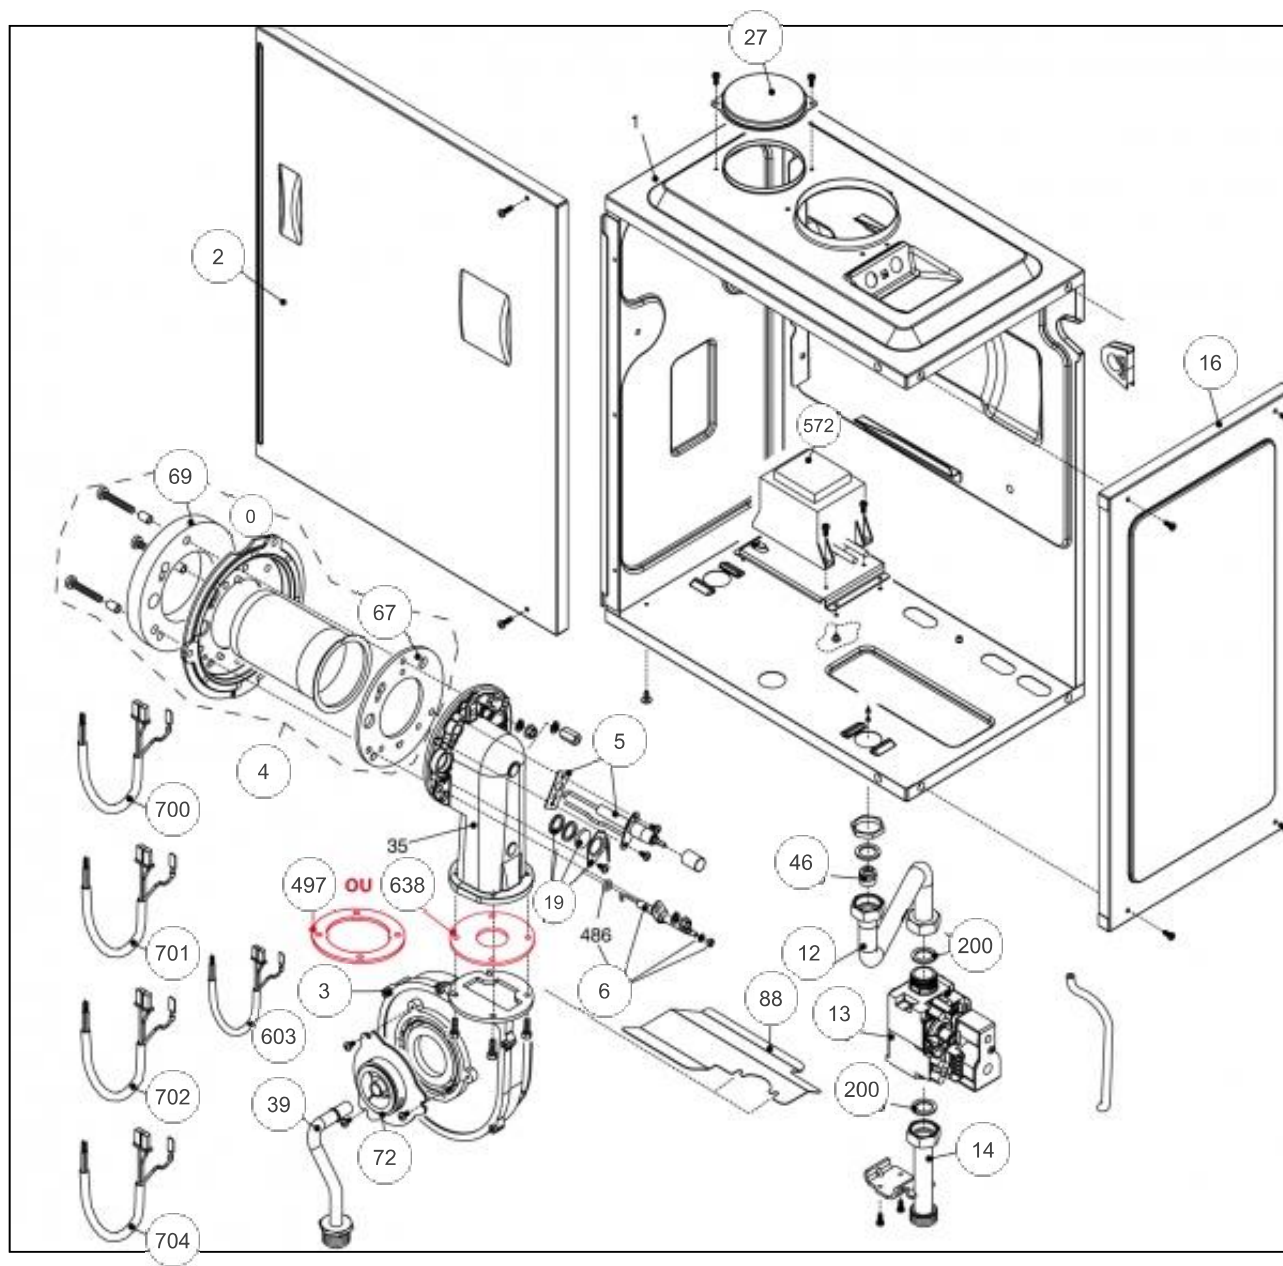

Références

Repère	Libellé	
0	BOUCHON TABLEAU BORD	104718
18	COUV PROTEC.IDRA/C	111484
20	PLATINE IDRACOND	102154
20	PLATINE PR AE01D ID/C <i>A partir de Décembre 2008 (n° B2N D49 xxxxx).</i>	102166
25	TAB BORD IDRA/C	177133
26	PLATINE AFFICHAGE BLANC	102155
31	HABI. IDRACOND 4030BVR	135552
38	PLATINE/AUX IDRA COND	102143
58	CLIP HABILLAGE	110320
89	SONDE EXT IDRA/C	198753
226	ECROU A PINCE	122643
300	CABLE ENS.HYDR BT	109493
301	NAPPE CARTE AFFI.	109467
302	CABLE BORNIER M10	109461
303	CABLE BORNIER M3 M6	109468

Références

Repère	Libellé	
0	JOINT SILICONE	142481
2	COTE CAISSON D'AIR	112465
3	VENTILO 30KW IDRA/C	188531
4	BRULEUR IDRA/CONDENS	105945
5	ELECTRODE ION/ALLU	124383
6	CAPTEUR NIVEAU COND.	109446
12	TUYAUTERIE GAZ	182317
13	VANNE GAZ +NOTICE	188196
14	TUYAU GAZ	182340
16	FACE AVANT	132552
19	VITRE IDRA CONDENS	188786
27	CACHE ENTREE AIR	109400
39	TUYAUTERIE GAZ	182316
46	DIAPHRAGME G20 6.7MM	120050
67	JOINT CONVOYEUR ID/C	142469
69	ISOLATION FOYER ID/C	141083
72	MELANGEUR IDRA/C	149968
88	PROTECTEUR VENTILATEUR	160309
200	JOINT 3/4PCE IDRA	142414
497	JOINT VENTILO IDRA/C <i>Jusqu'à Décembre 2008 (n° B2N D49 xxxxx).</i>	142474
572	TRANSFORMATEUR	198636
603	CABLE ELECT. IDRA/C	109189
638	JOINT VENTILATEUR <i>A partir de Décembre 2008 (n° B2N D49 xxxxx).</i>	142478
700	CABLE VANNE SIT 848	109494
701	CABLE TRANSFO.VENTIL	109495
702	CABLE TRANSFO.D'ALLU	109497
704	CABLE CAPTEUR AVEC RESISTANCE	109460