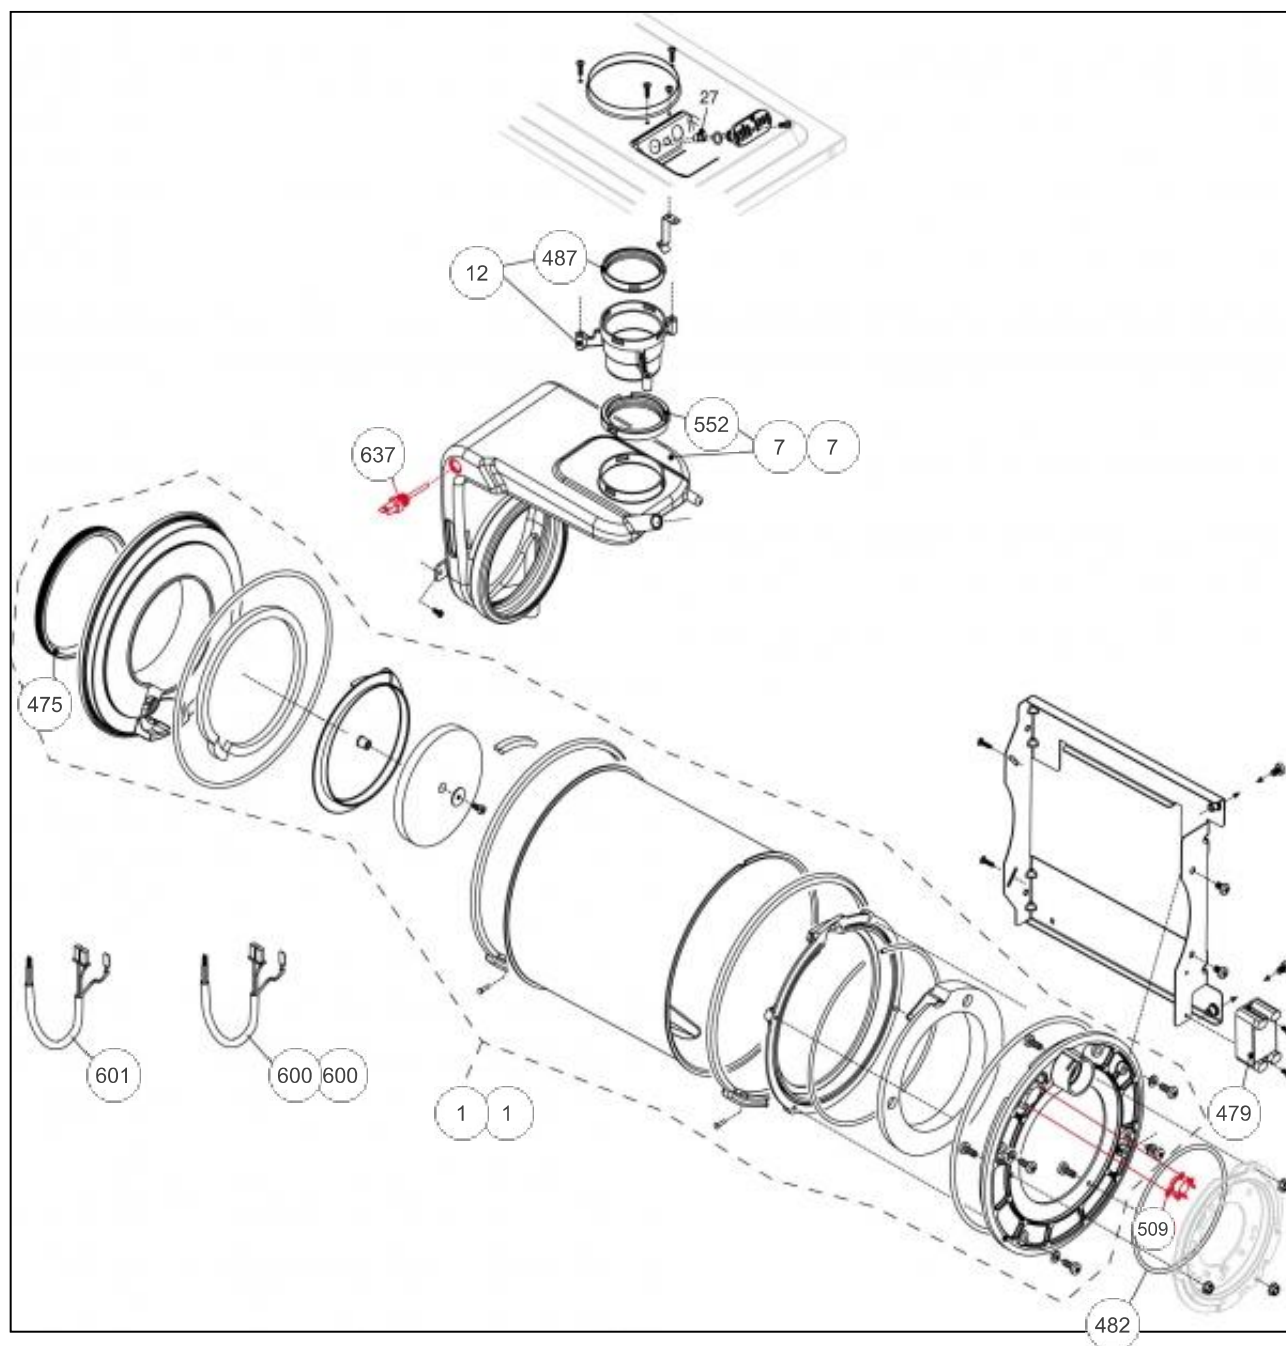

Références

Repère	Libellé	
1	ECHANGEUR 30KW ID/C <i>Jusqu'à Décembre 2008 (n° B2N D49 xxxxx).</i>	112526
1	ECHANGEUR 30KW ID/C <i>A partir de Décembre 2008 (n° B2N D49 xxxxx).</i>	112534
7	BOITE A FUMEEES <i>Jusqu'à Décembre 2008 (n° B2N D49 xxxxx).</i>	102041
7	BOITE A FUMEEES ID/C BVR <i>A partir de Décembre 2008 (n° B2N D49 xxxxx).</i>	102046
12	TUBE FUMEEES	182030
475	JOINT BTE/FUMEE D125	142470
479	TRANSFO ALL IDRA/C	198634
482	JOINT PORTE BRULEUR	142473
487	JOINT BOITE A FUMEEES	142472
509	THERMOSTAT BRULEUR <i>Jusqu'à Décembre 2008 (n° B2N D49 xxxxx).</i>	178979
552	JOINT BOITE FUMEEED60	142475
600	CABLE ENS.COMBUSTION <i>Jusqu'à Décembre 2008 (n° B2N D49 xxxxx).</i>	109492
600	CABLAGE ENS.COMBUSTION <i>A partir de Décembre 2008 (n° B2N D49 xxxxx).</i>	109546
601	CABLE THERMO/LIMITE <i>Jusqu'à Décembre 2008 (n° B2N D49 xxxxx).</i>	109471
637	SONDE FUMEEES ID/C <i>A partir de Décembre 2008 (n° B2N D49 xxxxx).</i>	179057