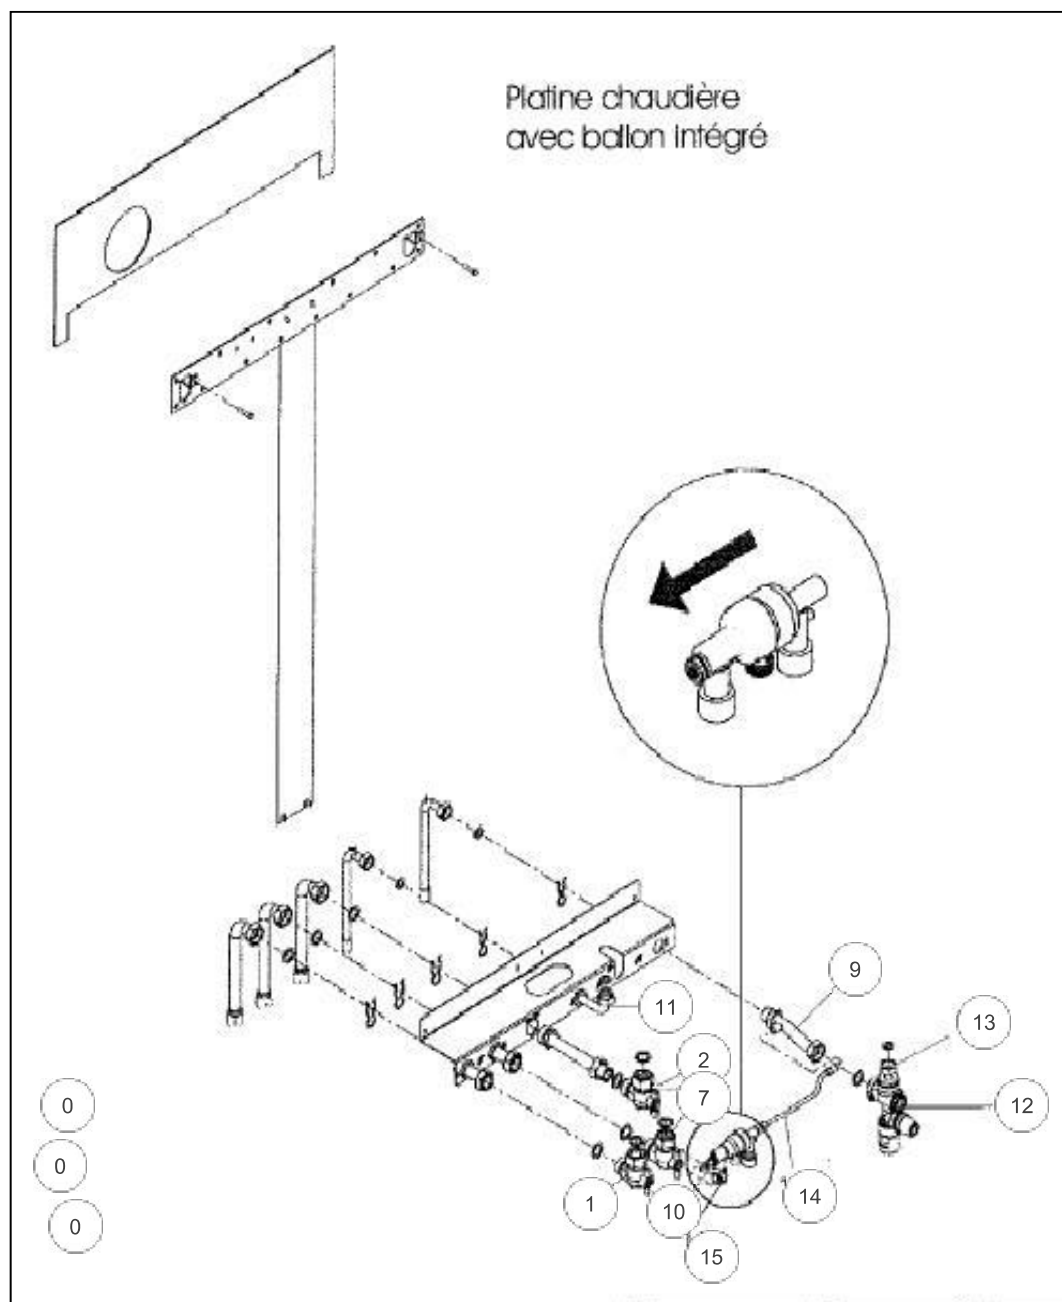

Références

Repère	Libellé	
0	JOINT 3/4PCE IDRA	142414
0	JOINT 1/2PCE IDRA	142416
0	CLIPS	110324
1	VANNE ARRET IDRA3000	188164
2	ROBINET GAZ PL3224B	188176
7	VANNE ARRET IDRA3000	188165
9	TUYAU S/SAN PL3224B	182296
10	TUYAU DISCONNECTEUR	182347
11	TUYAU EC BAL PL3224B	182298
12	SOUP SANIT PL752BAL	174418
13	TUYAU SS-BAL PL3224B	182295
14	TUYAU DISCO PL752BAL	182258
15	DISCONNEC IDRAE28BVI	119523