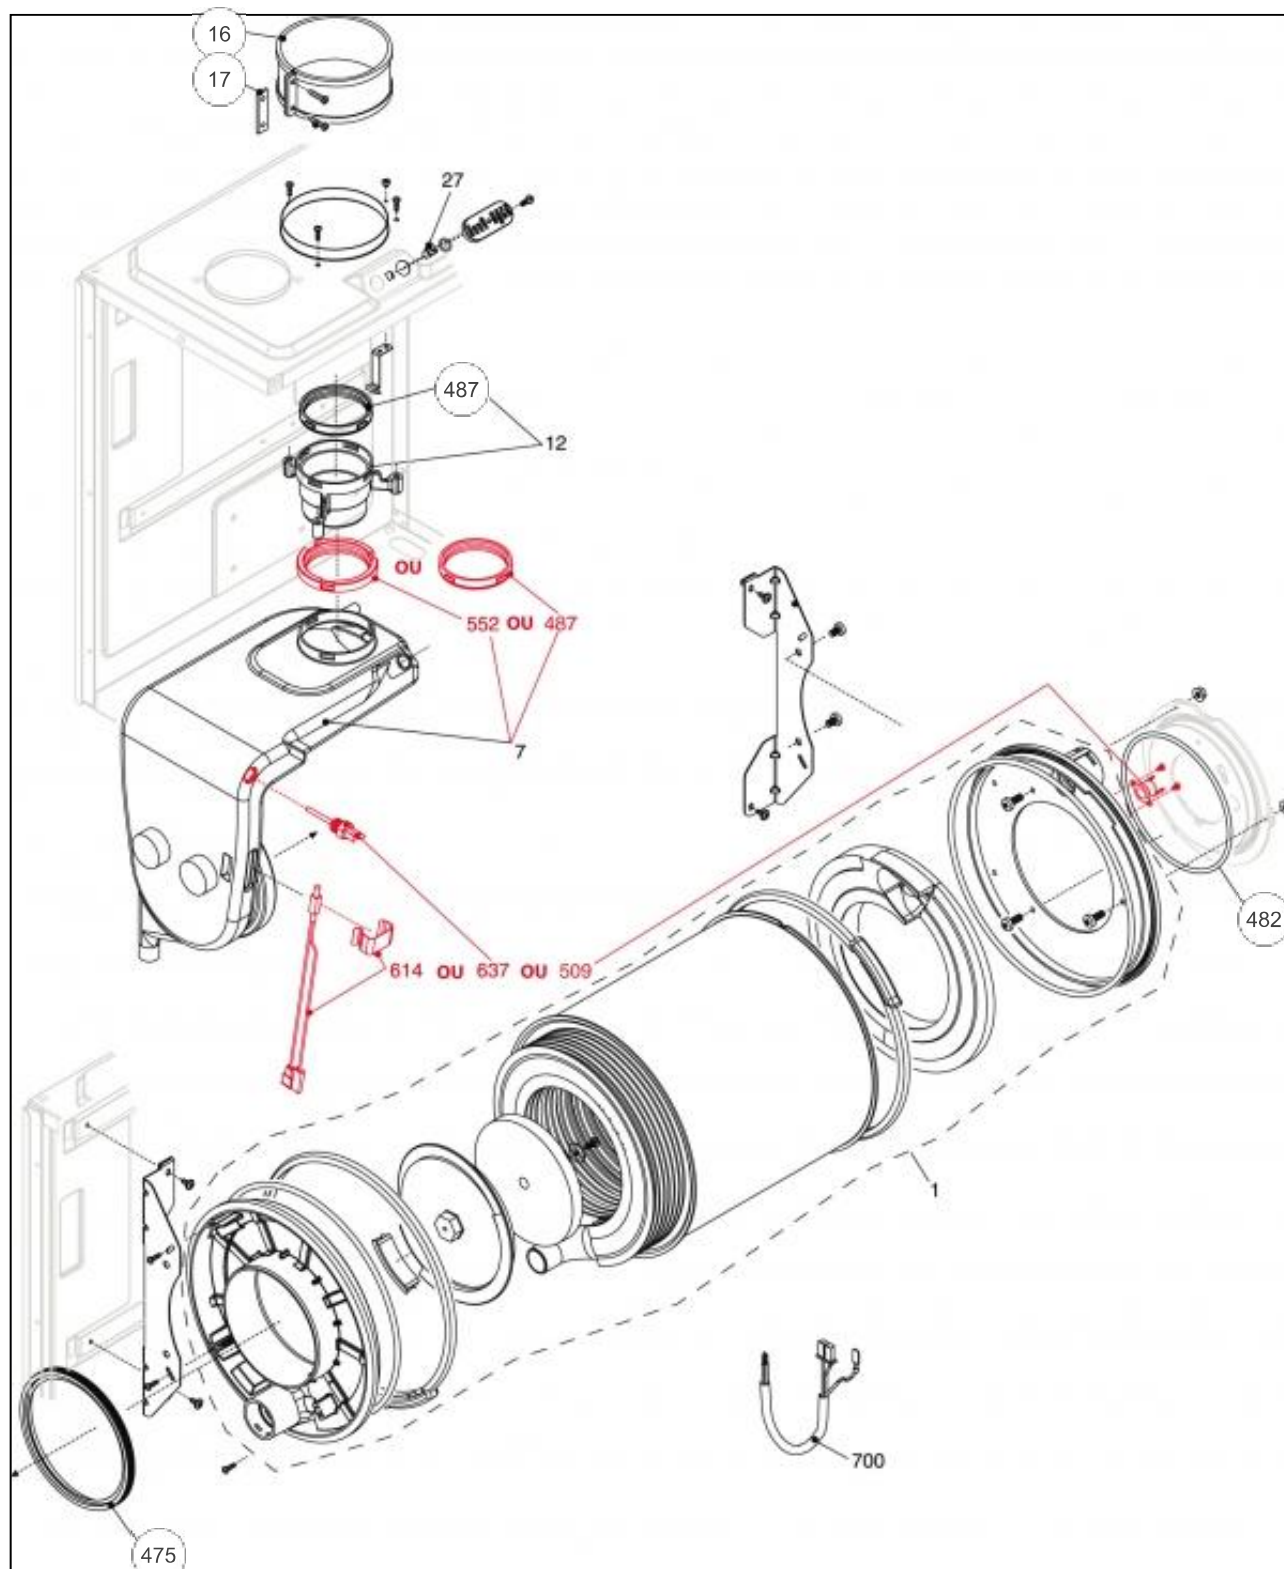

Références

Repère	Libellé	B
16	COLL ETANCH VVC75279	110612
17	JOINT/C GM IDRA23SV	142408
475	JOINT BTE/FUMEE D125	142470
482	JOINT PORTE BRULEUR	142473
487	JOINT BOITE A FUMEEES	142472