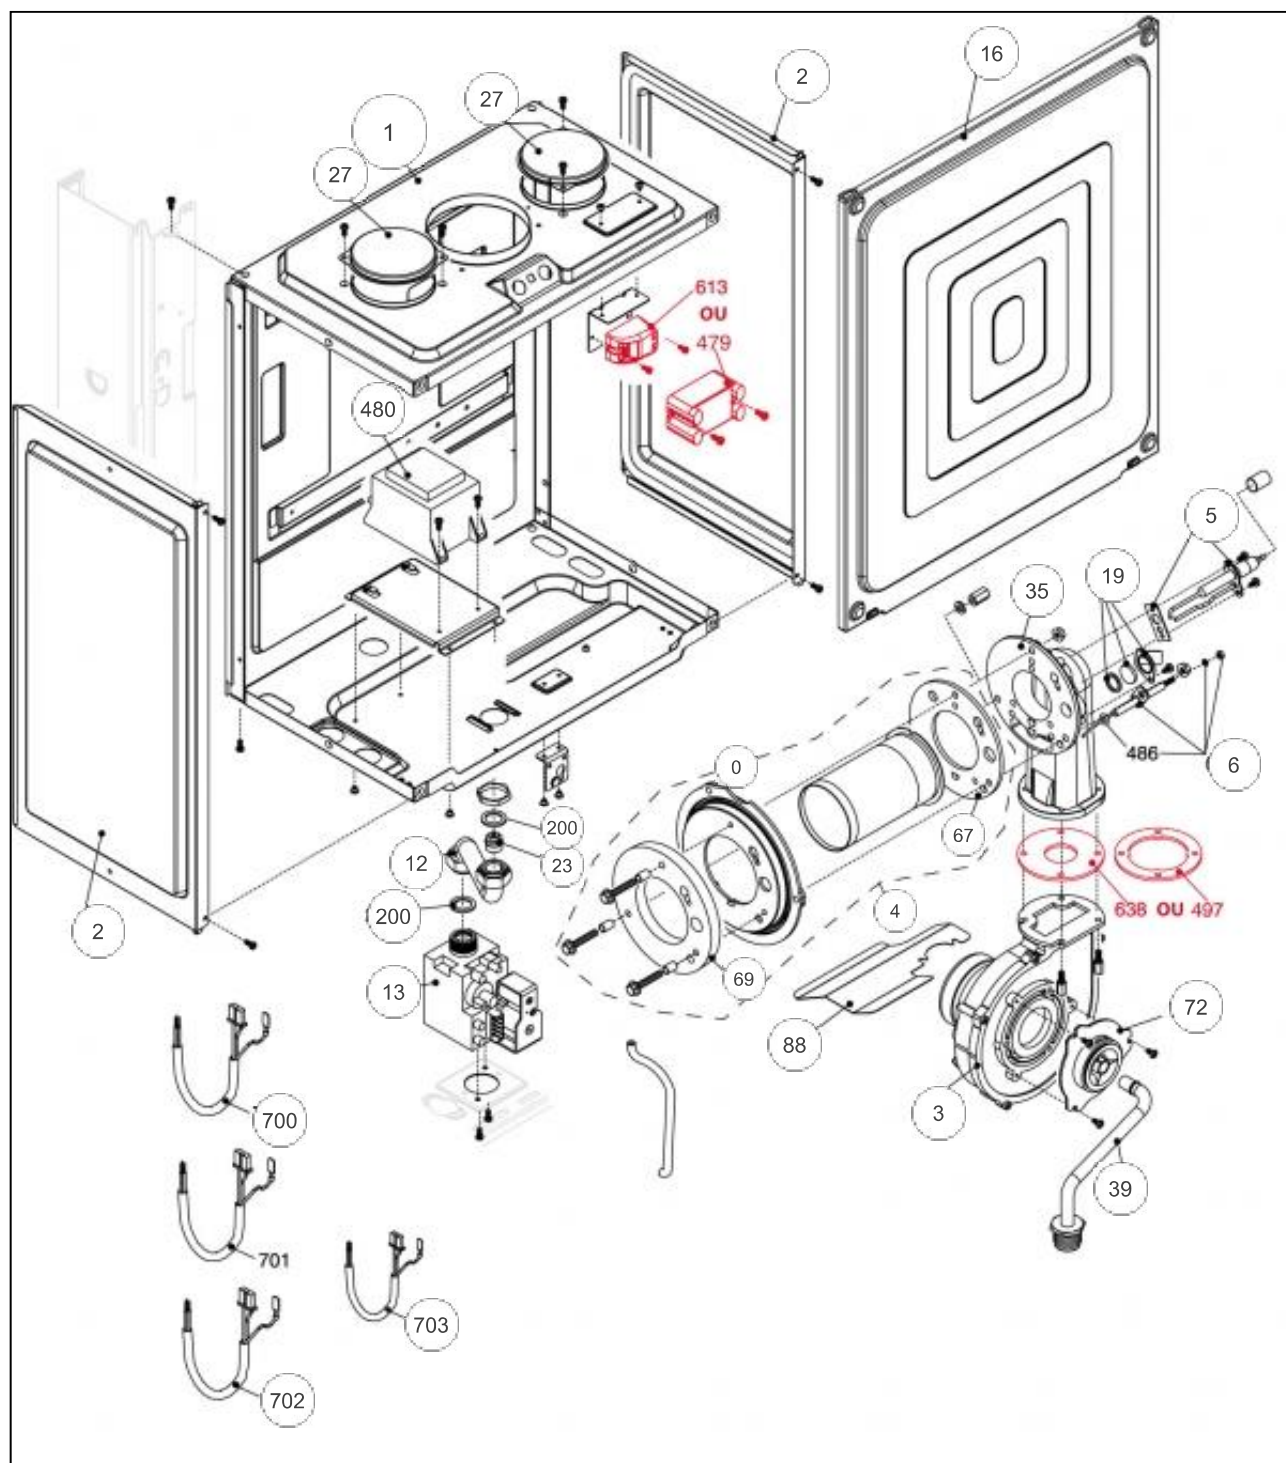

Références

Repère	Libellé	B
0	JOINT SILICONE	142481
1	CAISSON ETANCHE	132572
2	COTE CAISSON AIR	112463
3	VENTILO 30KW IDRA/C	188531
4	BRULEUR IDRA/CONDENS	105945
5	ELECTRODE ION/ALLU	124383
6	CAPTEUR NIVEAU COND.	109446
12	TUYAU GAZ IDRA/C	182288
13	VANNE GAZ IDRA COND	188139
16	FACE AVANT IDRA/C	132547
19	VITRE IDRA CONDENS	188786
23	DIAPHRAGME G20 6.7MM	120050
27	CACHE ENTREE AIR	109400
35	CONVOYEUR AIR / GAZ REF 10026309	142492
39	TUYAU GAZ IDRA/C	182287
67	JOINT CONVOYEUR ID/C	142469
69	ISOLATION FOYER ID/C	141083
72	MELANGEUR IDRA/C	149968
88	PROTECTEUR VENTILATEUR	160309
200	JOINT 3/4PCE IDRA	142414
480	TRANSFO VENT IDRA/C	198633
700	CABLE VANNE GAZ ID/C	109464
702	CABLE ELECT. IDRA/C	109189
703	CABLE CAPTEUR AVEC RESISTANCE	109460