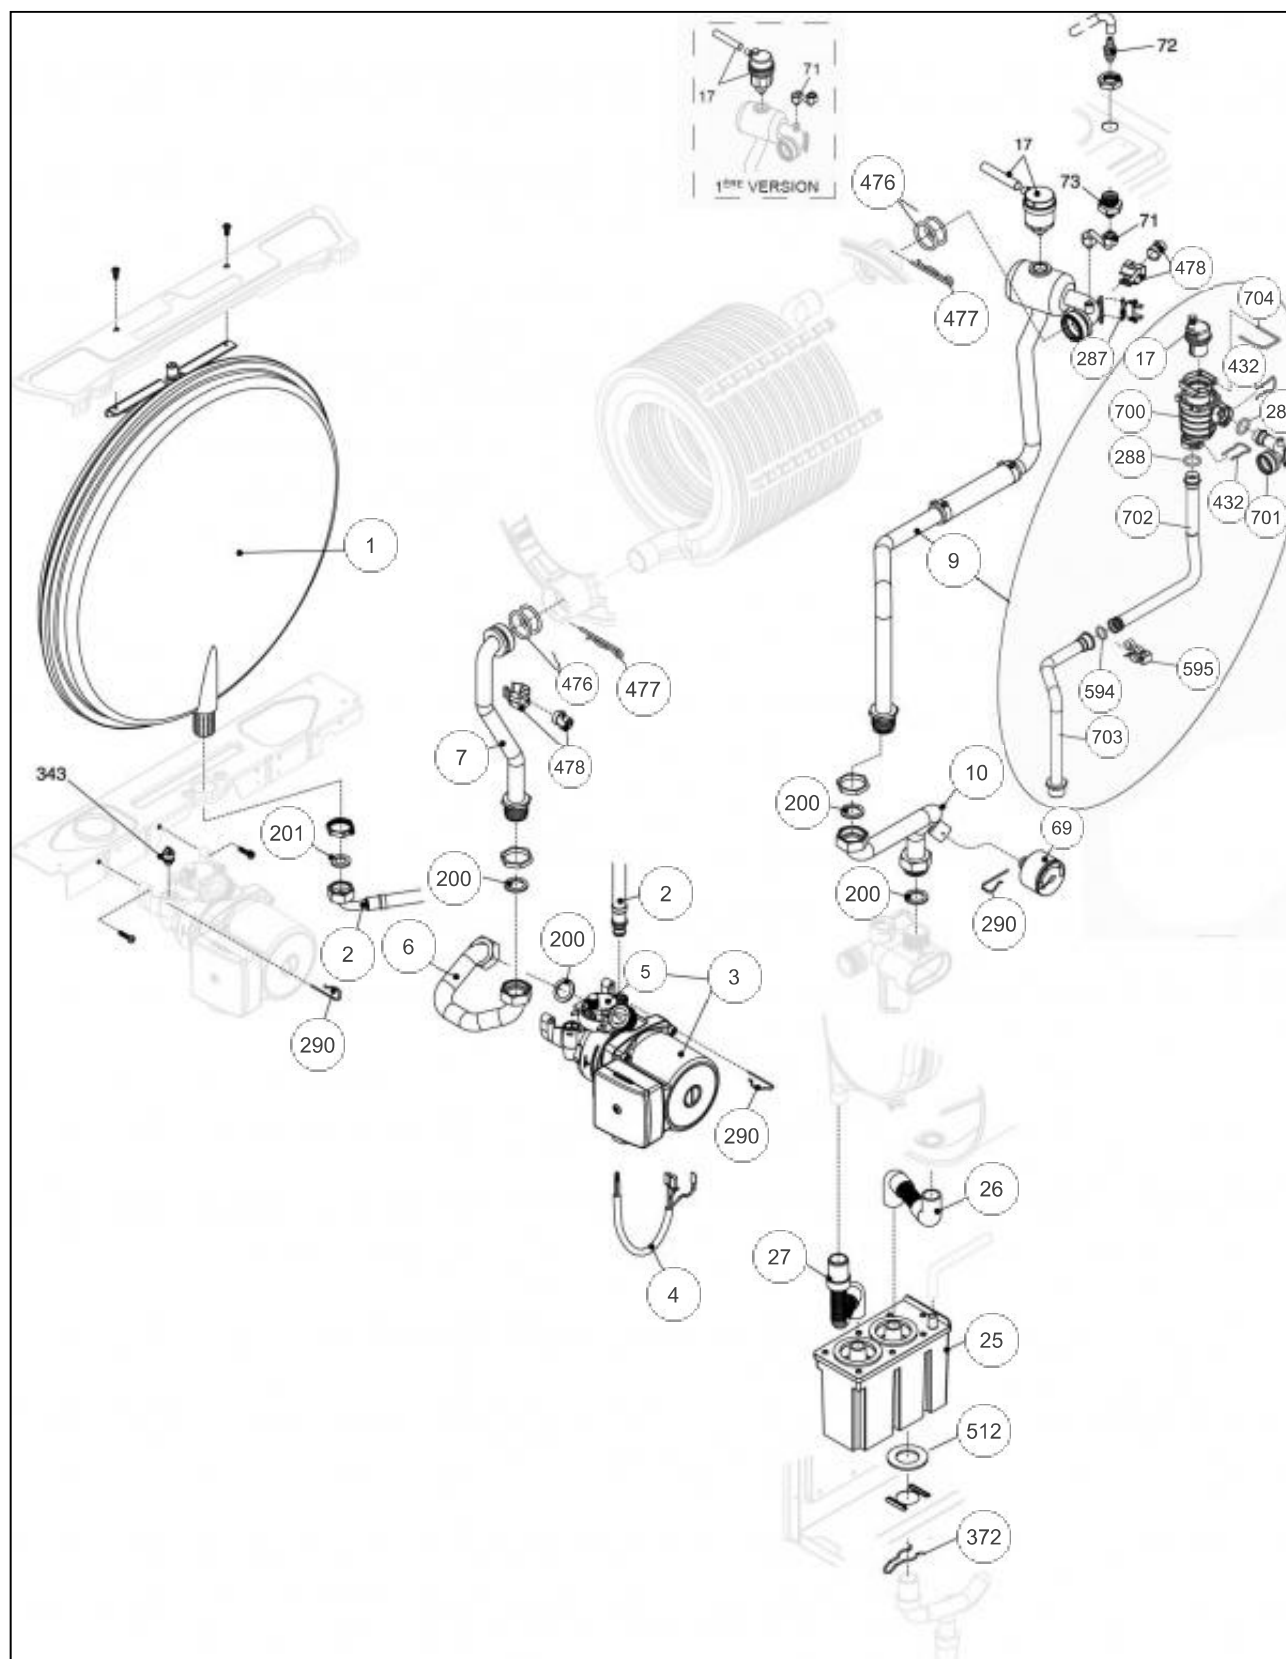

Références

Repère	Libellé	B
0	BOUCHON TABLEAU BORD	104718
18	COUV PROTEC.IDRA/C	111484
25	TAB BORD IDRA/C	177133
26	PLATI/AFF.IDRA4000/S BLANC	102150
26	PLATINE AFFI.CHAUF/S GRIS	102144
31	HAB COMPLET IDRA/C	135545
38	PLATINE/AUX IDRA COND	102143
89	SONDE EXT IDRA/C	198753
122	SONDE BALLON	198752
226	ECROU A PINCE	122643
300	CABLE BORNIER M10	109461
301	CABLE TRANSFO VENTIL	109465
302	NAPPE CARTE AFFI.	109467
303	CABLE BORNIER M3 M6	109468
304	CABLE HYDRAULIQUE	109469

Références

Repère	Libellé	B
4	CLAPET ISOLEMENT	110114
6	CORPS GROUPE BYPASS	110493
7	CLAPET BYPASS IDRA/C	110113
9	CORPS GROUPE CHAUFF.	110495
10	CARTOUCHE VANNE DIR.	109654
11	MOTEUR V/D IDRA COND	150314
12	CLIP FIXATION CART.	110338
13	CLIP FIXATION MOTEUR	110337
22	SOUPAPE SURETE IDRA/C	174425
25	TUYAU RET/SANIT ID/C	182306
37	TUYAU DEP/SANIT ID/C	182300
47	COUV GROUPE BYPASS	111485
48	ROBINET VIDANGE	166709
50	CACHE TUYAUTERIE BLANC	109433
50	CACHE TUYAU IDRA/C GRIS	109427
105	CAPTEUR PRESSION	109447
110	COLLECTEUR EVACU.	110492
200	JOINT 3/4PCE IDRA	142414
201	JOINT 1/2PCE IDRA	142416
288	JOINT IDRA	142667
290	CLIP F/VASE CIAO3124	110326
432	CLIP FIXATION CORPS	110333
436	CLIP FIXATION SOUP.	110335
441	CLIP FIXATION COUV.	110336
442	JOINT GROUPE BYPASS	142466
443	JOINT TORIQUE	142465
444	JOINT IDRA	142467
515	TUYAU EVACU.SIPHON	182055
516	TUYAU EVACU/VIDANGE	182051
574	TUYAU EVACUATION COL	182059
600	CABLE HYDRAULIQUE	109462