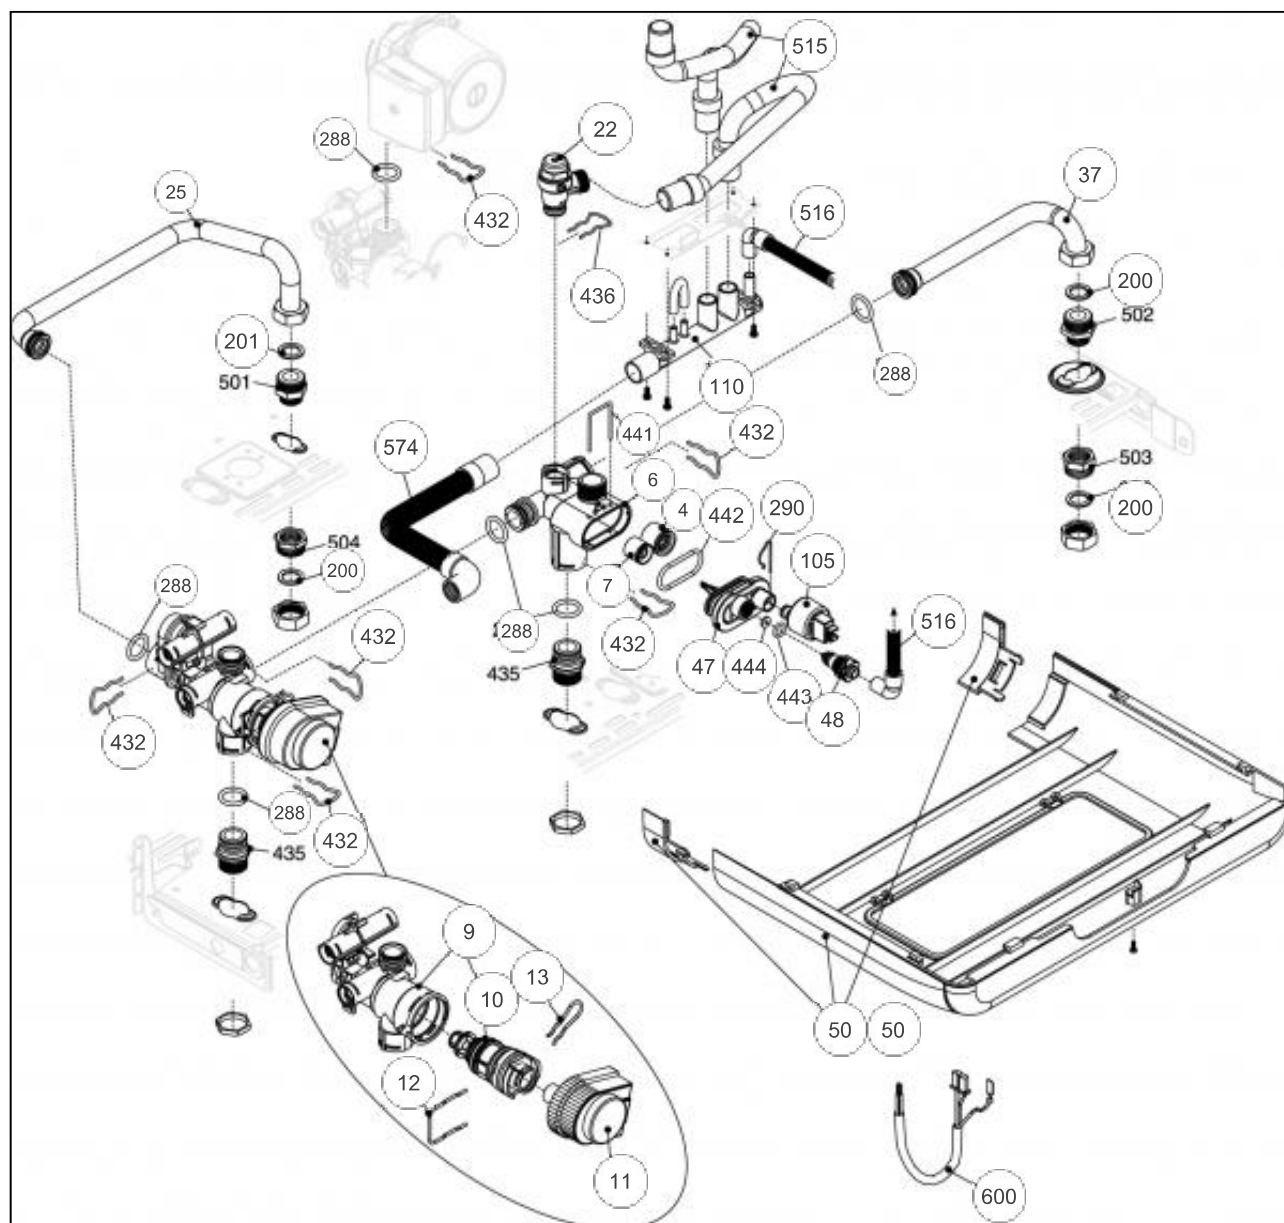

Références

Repère	Libellé	B
0	BOUCHON TABLEAU BORD	104718
18	COUV PROTEC.IDRA/C	111484
25	TAB BORD IDRA/C	177133
26	PLATI/AFF.IDRA4000/S BLANC	102150
26	PLATINE AFFI.CHAUF/S GRIS	102144
31	HAB COMPLET IDRA/C	135545
38	PLATINE/AUX IDRA COND	102143
89	SONDE EXT IDRA/C	198753
122	SONDE BALLON	198752
226	ECROU A PINCE	122643
300	CABLE BORNIER M10	109461
301	CABLE TRANSFO VENTIL	109465
302	NAPPE CARTE AFFI.	109467
303	CABLE BORNIER M3 M6	109468
304	CABLE HYDRAULIQUE	109469

Références

Repère	Libellé	B
4	CLAPET ISOLEMENT	110114
6	CORPS GROUPE BYPASS	110493
7	CLAPET BYPASS IDRA/C	110113
9	CORPS GROUPE CHAUFF.	110495
10	CARTOUCHE VANNE DIR.	109654
11	MOTEUR V/D IDRA COND	150314
12	CLIP FIXATION CART.	110338
13	CLIP FIXATION MOTEUR	110337
22	SOUPAPE SURETE IDRA/C	174425
25	TUYAU RET/SANIT ID/C	182306
37	TUYAU DEP/SANIT ID/C	182300
47	COUV GROUPE BYPASS	111485
48	ROBINET VIDANGE	166709
50	CACHE TUYAUTERIE BLANC	109433
50	CACHE TUYAU IDRA/C GRIS	109427
105	CAPTEUR PRESSION	109447
110	COLLECTEUR EVACU.	110492
200	JOINT 3/4PCE IDRA	142414
201	JOINT 1/2PCE IDRA	142416
288	JOINT IDRA	142667
290	CLIP F/VASE CIAO3124	110326
432	CLIP FIXATION CORPS	110333
436	CLIP FIXATION SOUP.	110335
441	CLIP FIXATION COUV.	110336
442	JOINT GROUPE BYPASS	142466
443	JOINT TORIQUE	142465
444	JOINT IDRA	142467
515	TUYAU EVACU.SIPHON	182055
516	TUYAU EVACU/VIDANGE	182051
574	TUYAU EVACUATION COL	182059
600	CABLE HYDRAULIQUE	109462