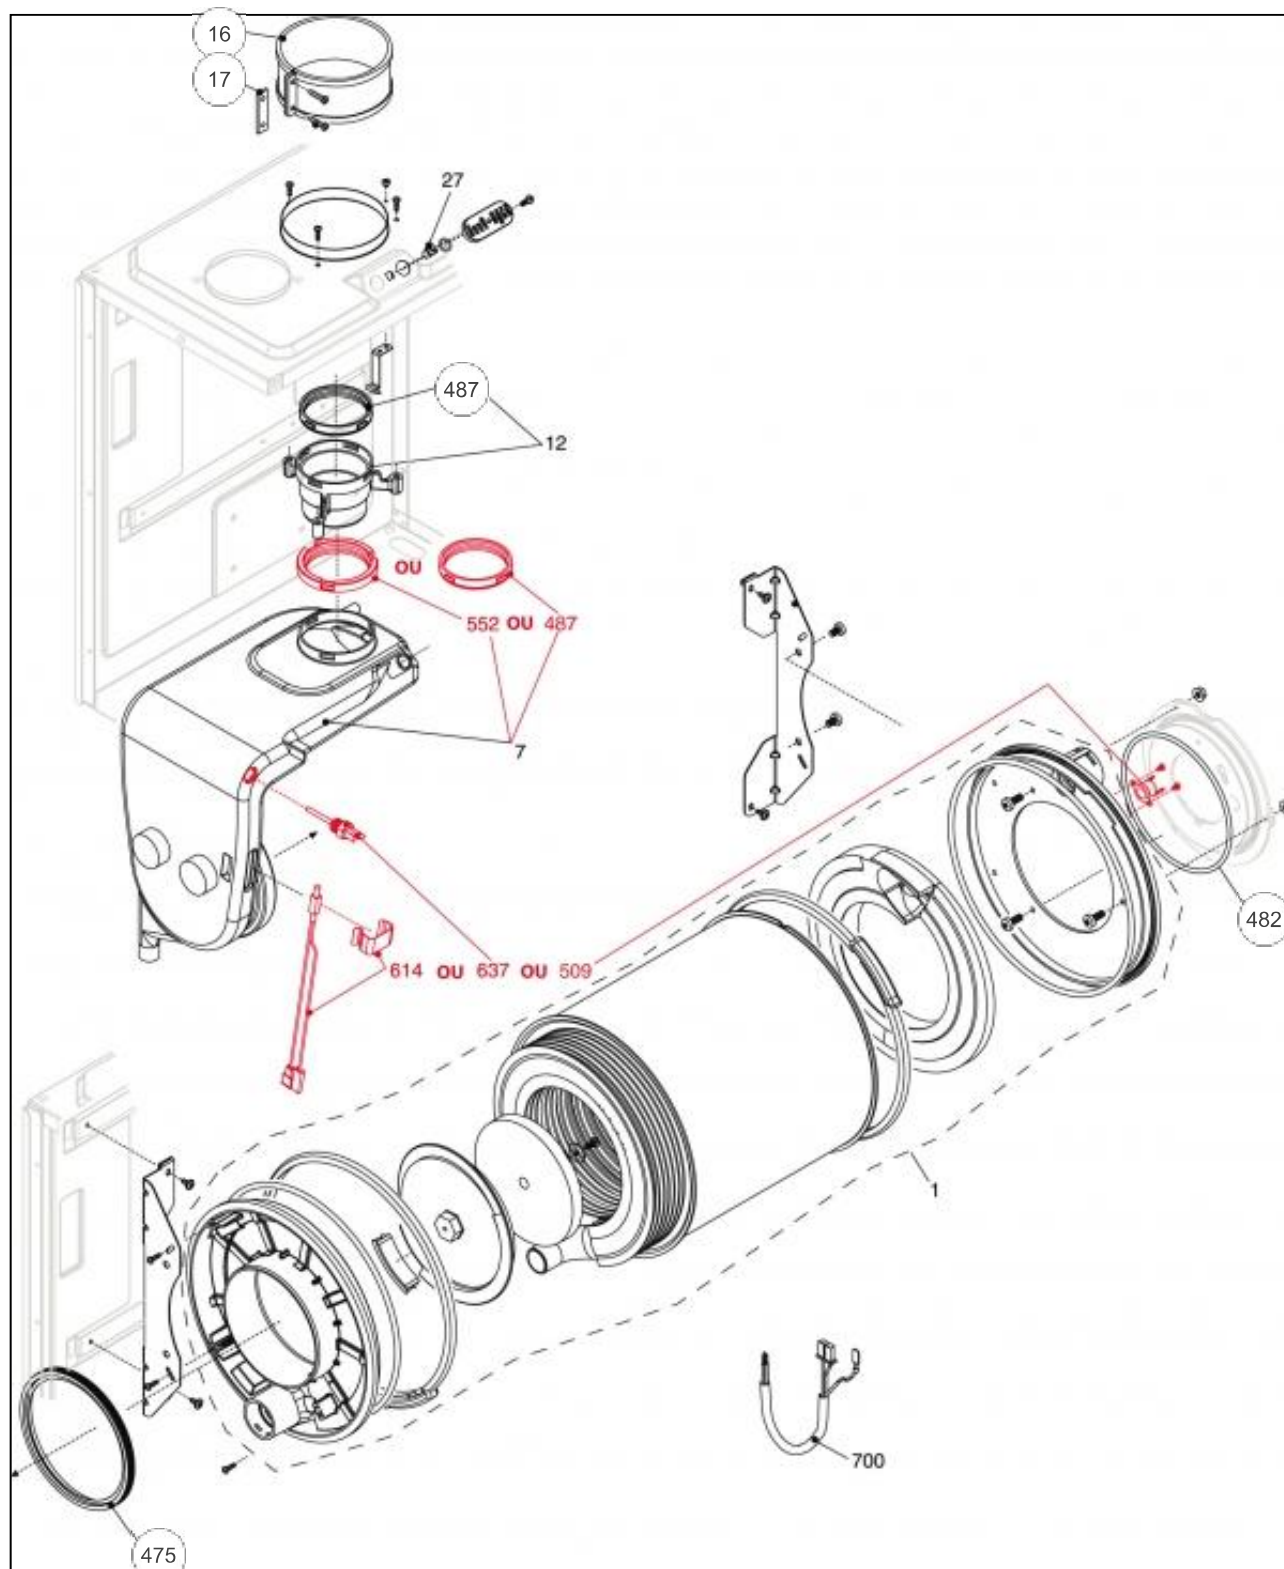

Références

Repère	Libellé	A
16	COLL ETANCH VVC75279	110612
17	JOINT/C GM IDRA23SV	142408
475	JOINT BTE/FUMEE D125	142470
482	JOINT PORTE BRULEUR	142473
487	JOINT BOITE A FUMEEES	142472