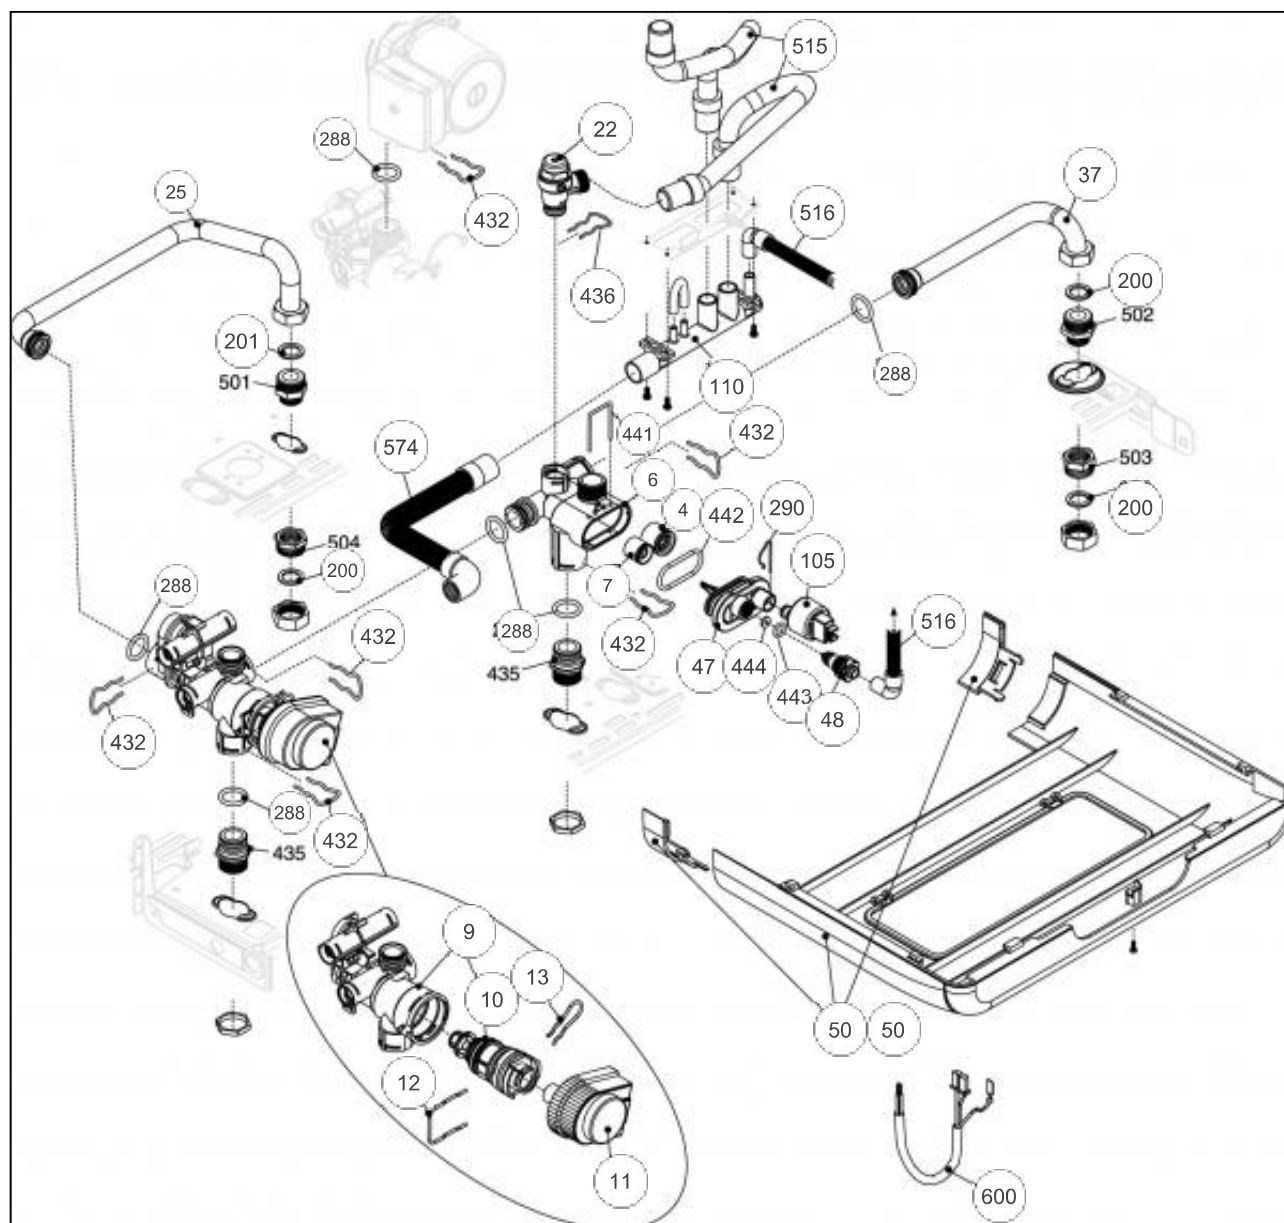

## Références

Repère	Libellé	A
0	BOUCHON TABLEAU BORD	104718
18	COUV PROTEC.IDRA/C	111484
25	TAB BORD IDRA/C	177133
26	PLATI/AFF.IDRA4000/S BLANC	102150
26	PLATINE AFFI.CHAUF/S GRIS	102144
31	HAB COMPLET IDRA/C	135545
38	PLATINE/AUX IDRA COND	102143
89	SONDE EXT IDRA/C	198753
122	SONDE BALLON	198752
226	ECROU A PINCE	122643
300	CABLE BORNIER M10	109461
301	CABLE TRANSFO VENTIL	109465
302	NAPPE CARTE AFFI.	109467
303	CABLE BORNIER M3 M6	109468
304	CABLE HYDRAULIQUE	109469

## Références

Repère	Libellé	A
4	CLAPET ISOLEMENT	110114
6	CORPS GROUPE BYPASS	110493
7	CLAPET BYPASS IDRA/C	110113
9	CORPS GROUPE CHAUFF.	110495
10	CARTOUCHE VANNE DIR.	109654
11	MOTEUR V/D IDRA COND	150314
12	CLIP FIXATION CART.	110338
13	CLIP FIXATION MOTEUR	110337
22	SOUPAPE SURETE IDRA/C	174425
25	TUYAU RET/SANIT ID/C	182306
37	TUYAU DEP/SANIT ID/C	182300
47	COUV GROUPE BYPASS	111485
48	ROBINET VIDANGE	166709
50	CACHE TUYAUTERIE BLANC	109433
50	CACHE TUYAU IDRA/C GRIS	109427
105	CAPTEUR PRESSION	109447
110	COLLECTEUR EVACU.	110492
200	JOINT 3/4PCE IDRA	142414
201	JOINT 1/2PCE IDRA	142416
288	JOINT IDRA	142667
290	CLIP F/VASE CIAO3124	110326
432	CLIP FIXATION CORPS	110333
436	CLIP FIXATION SOUP.	110335
441	CLIP FIXATION COUV.	110336
442	JOINT GROUPE BYPASS	142466
443	JOINT TORIQUE	142465
444	JOINT IDRA	142467
515	TUYAU EVACU.SIPHON	182055
516	TUYAU EVACU/VIDANGE	182051
574	TUYAU EVACUATION COL	182059
600	CABLE HYDRAULIQUE	109462