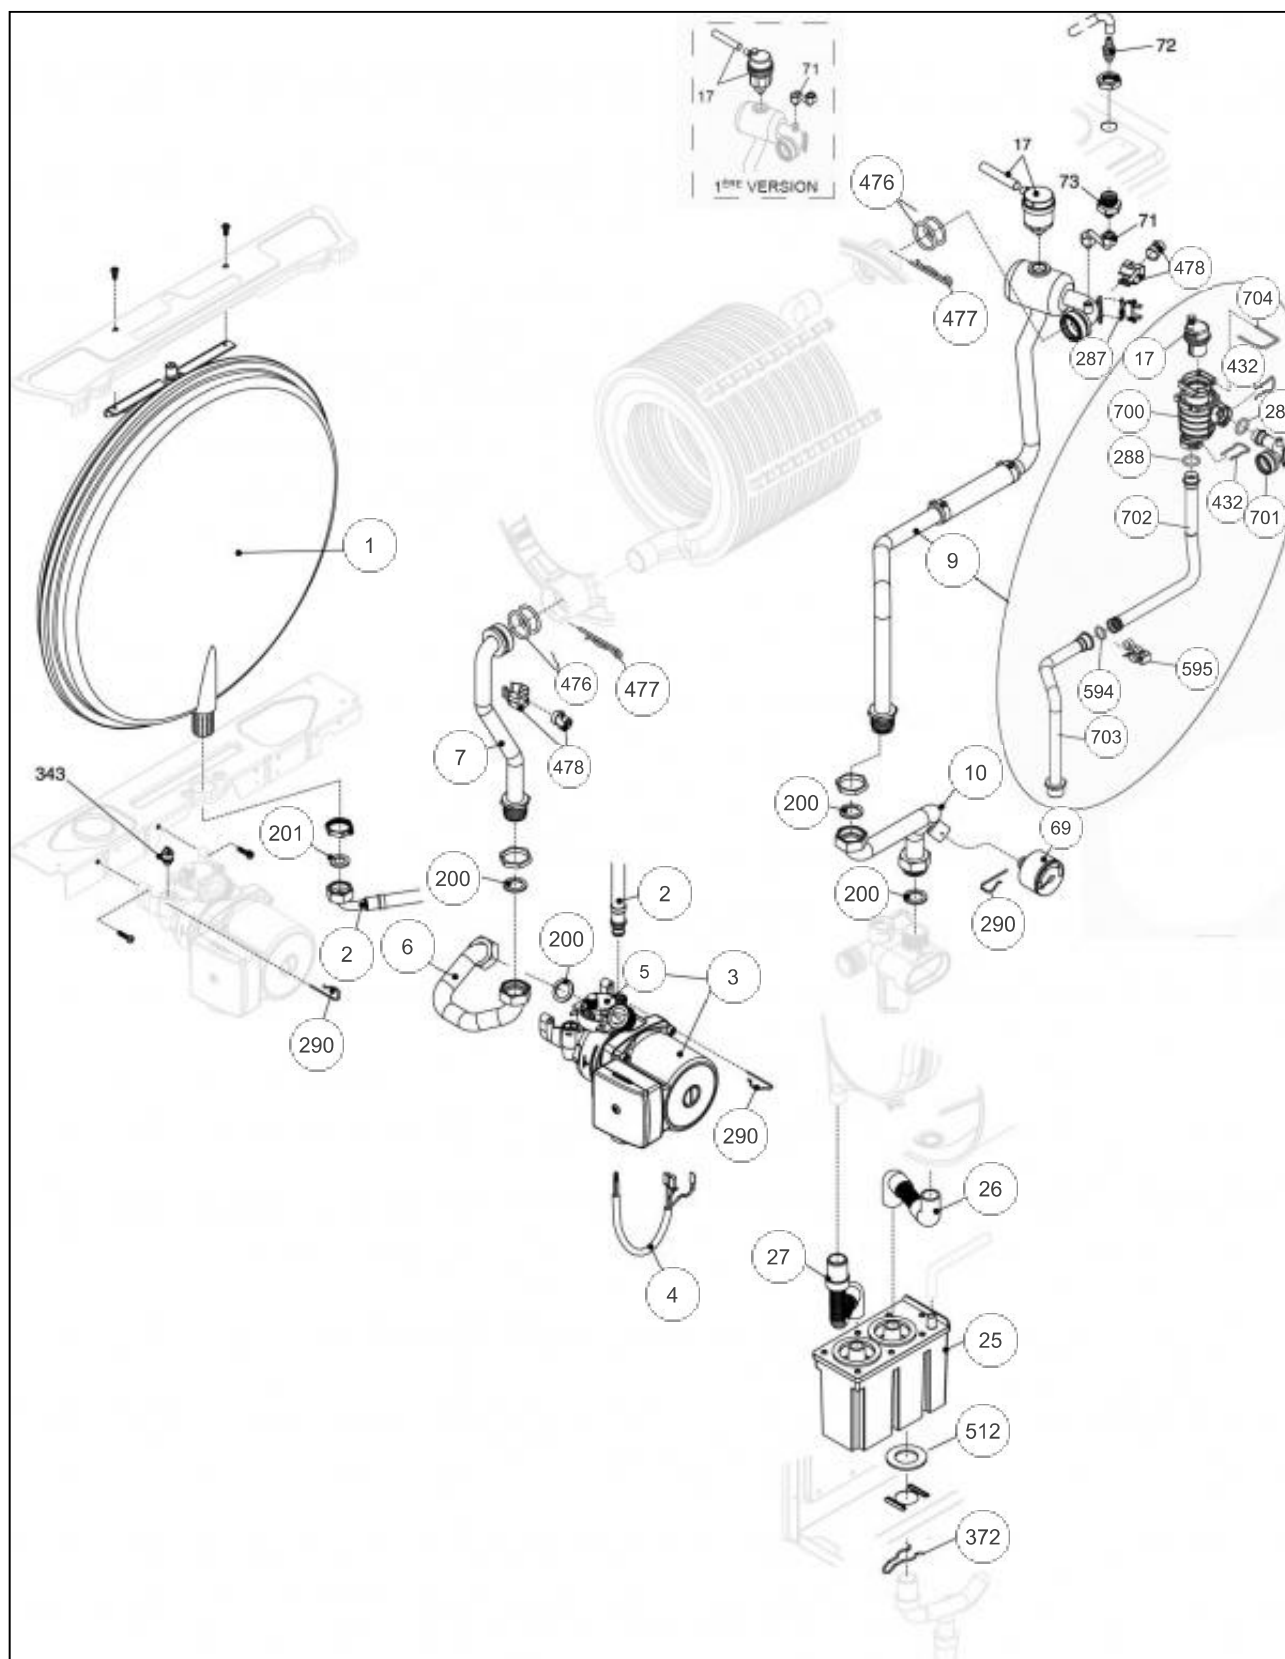

## Références

Repère	Libellé	A
0	BOUCHON TABLEAU BORD	104718
18	COUV PROTEC.IDRA/C	111484
25	TAB BORD IDRA/C	177133
26	PLATI/AFF.IDRA4000/S BLANC	102150
26	PLATINE AFFI.CHAUF/S GRIS	102144
31	HAB COMPLET IDRA/C	135545
38	PLATINE/AUX IDRA COND	102143
89	SONDE EXT IDRA/C	198753
122	SONDE BALLON	198752
226	ECROU A PINCE	122643
300	CABLE BORNIER M10	109461
301	CABLE TRANSFO VENTIL	109465
302	NAPPE CARTE AFFI.	109467
303	CABLE BORNIER M3 M6	109468
304	CABLE HYDRAULIQUE	109469

## Références

Repère	Libellé	A
1	VASE EXP IDRA/C	188239
2	TUBE FLEXIBLE VASE	182700
3	CIRCULATEUR IDRA/C	109940
4	CABLE CIRCUL IDRA/C	109187
5	PURGEUR IDRA/C	159428
6	TUYAU RETOUR IDRA/C	182305
7	TUYAU FLEXIBLE RET.	182307
9	TUYAUTERIE RETOUR	182312
10	TUYAU DEPART IDRA/C	182301
17	PURGEUR AUTO	159434
25	SIPHON IDRA COND	174754
26	TUYAU EVACU/ECHANG.	182053
27	TUYAU EVACU/FUMÉES	182054
69	MANOMETRE IDRA	149967
200	JOINT 3/4PCE IDRA	142414
201	JOINT 1/2PCE IDRA	142416
287	THERM LIMIT	178960
288	JOINT IDRA	142667
290	CLIP F/VASE CIAO3124	110326
372	CLIP FIXATION SIPHON	110332
432	CLIP FIXATION CORPS	110333
476	JOINT ECHANGEUR ID/C	142471
477	CLIP FIXATION ECHANG	110339
478	SONDE NTC CHAUDIERE	198727
512	JOINT SIPHON	142661
594	JOINT	142697
595	CLIP FIXATION	110349
700	CORPS PURGEUR	159435
704	CLIP FIXATION	110348