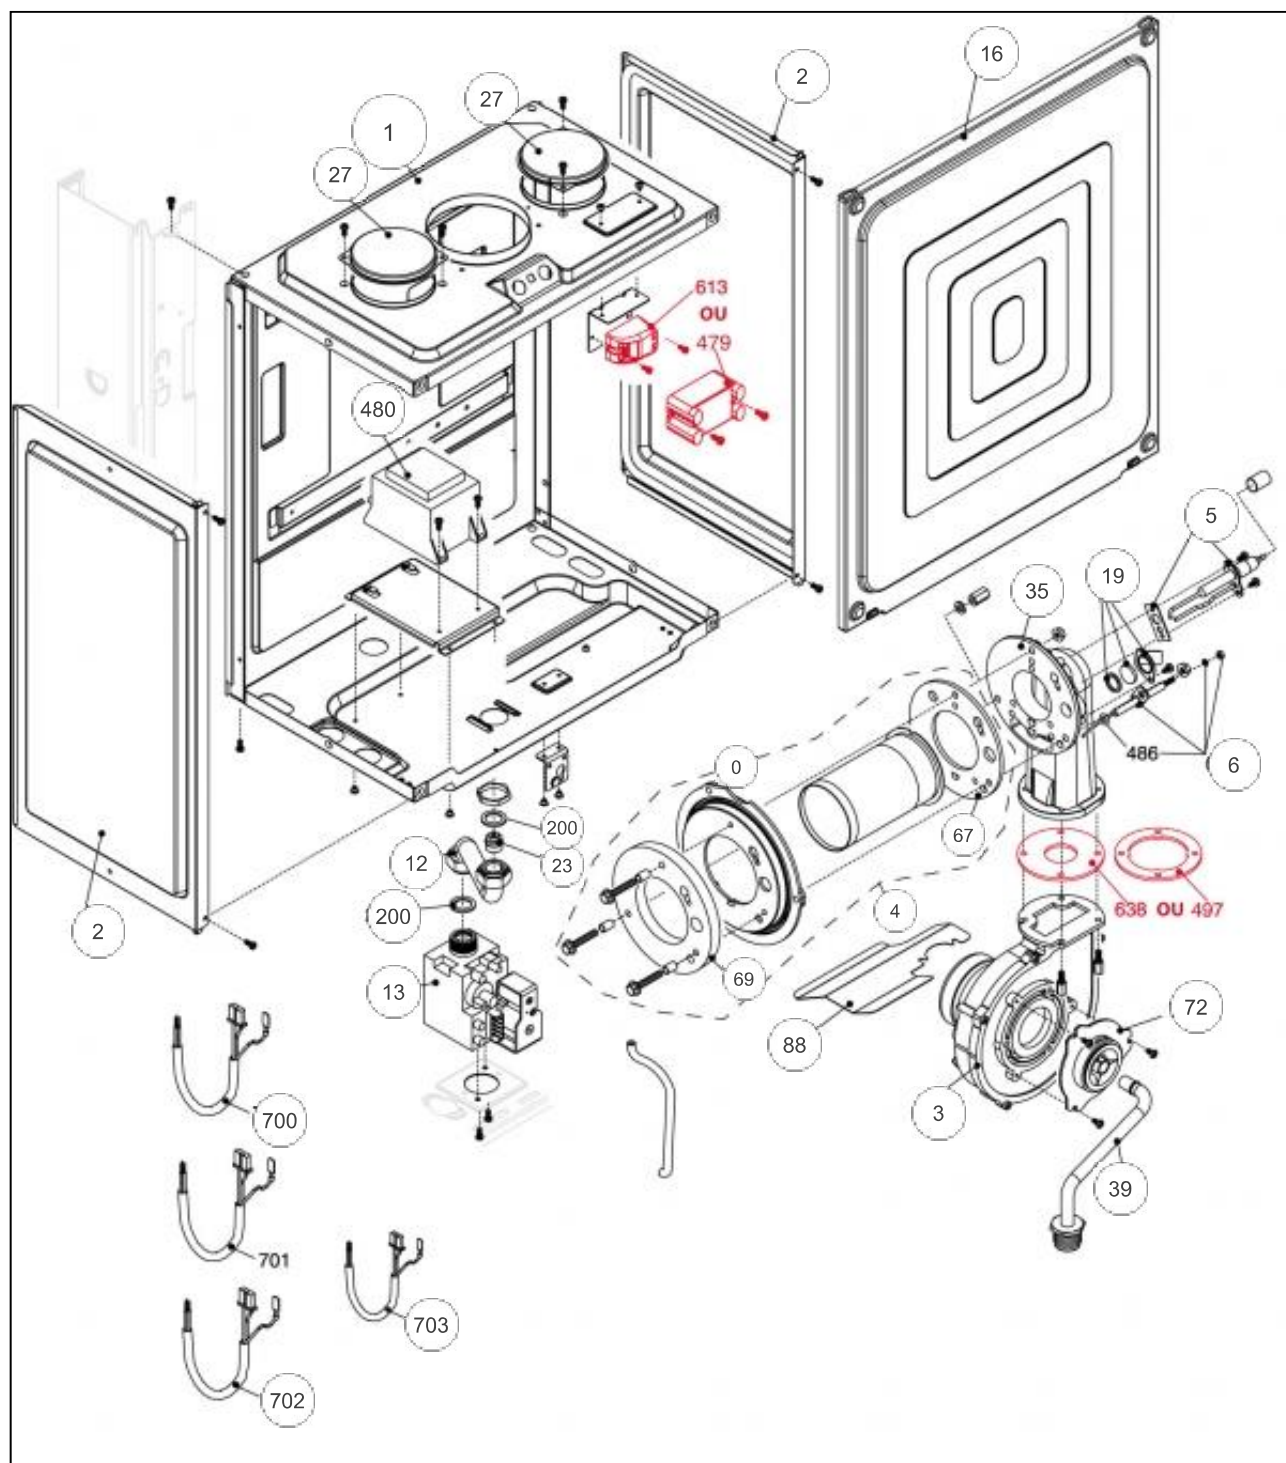

Références

Repère	Libellé	A
0	JOINT SILICONE	142481
1	CAISSON ETANCHE	132572
2	COTE CAISSON AIR	112463
3	VENTILO IDRA/C 25KW	188530
4	BRULEUR 25KW IDRA/C	105939
5	ELECTRODE ION/ALLU	124383
6	CAPTEUR NIVEAU COND.	109446
12	TUYAU GAZ IDRA/C	182288
13	VANNE GAZ IDRA COND	188139
16	FACE AVANT IDRA/C	132547
19	VITRE IDRA CONDENS	188786
23	DIAPHRAGME G20 6.7MM	120050
27	CACHE ENTREE AIR	109400
35	CONVOYEUR AIR / GAZ REF 10026309	142492
39	TUYAU GAZ IDRA/C	182289
67	JOINT CONVOYEUR ID/C	142469
69	ISOLATION FOYER ID/C	141083
72	MELANGEUR IDRA/C	149968
88	PROTECTEUR VENTILATEUR	160309
200	JOINT 3/4PCE IDRA	142414
480	TRANSFO VENT IDRA/C	198633
700	CABLE VANNE GAZ ID/C	109464
702	CABLE ELECT. IDRA/C	109189
703	CABLE CAPTEUR AVEC RESISTANCE	109460