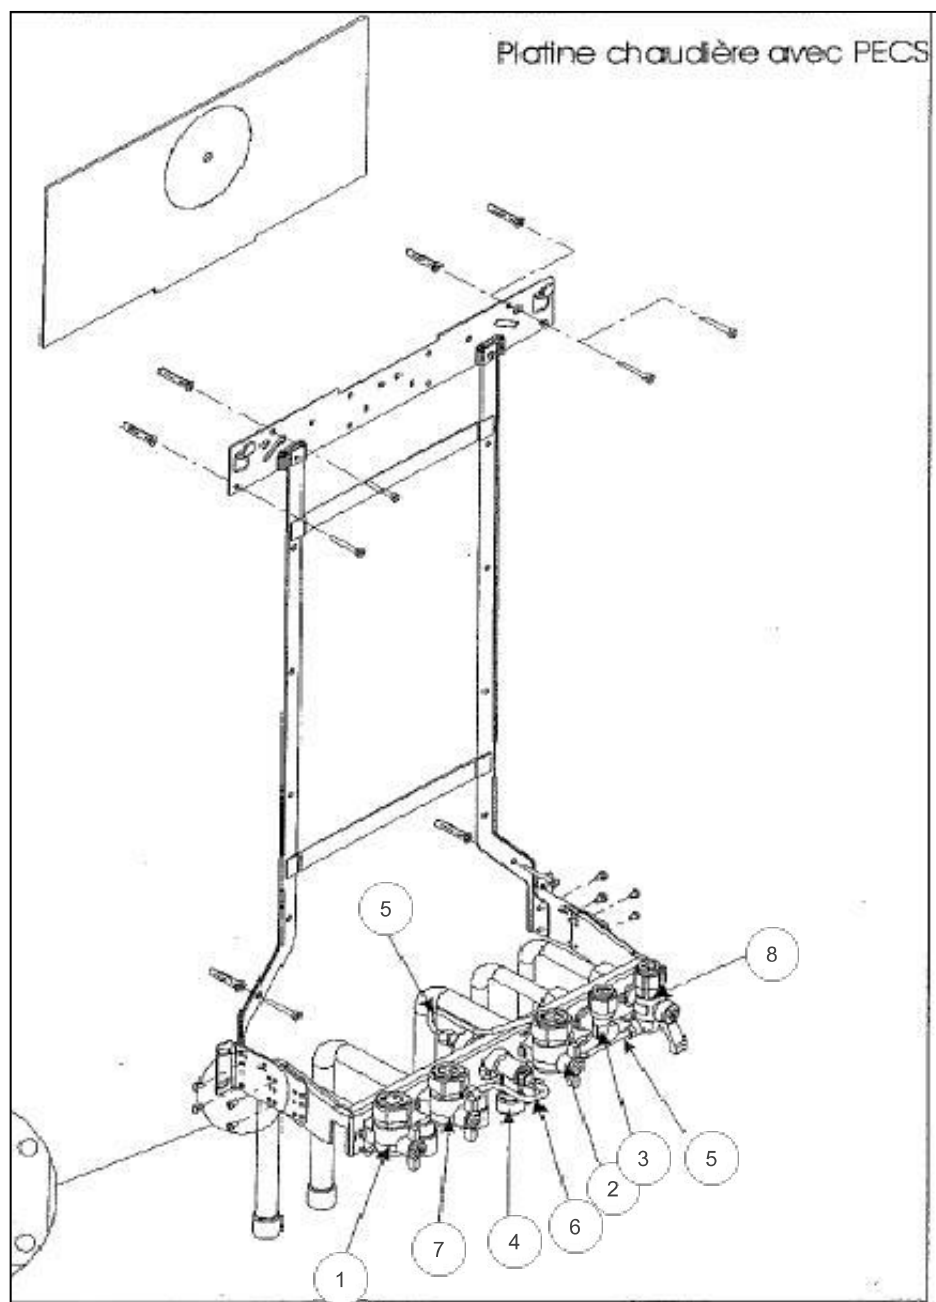

Références

Repère	Libellé	
1	VANNE ARRET IDRA3000	188164
2	ROBINET GAZ PL3224B	188176
3	COUDE EAU/C IDRA3000	111154
4	DISCONNECT IDRA 3000	119524
5	TUYAU DISC IDRA 3000	182586
6	TUYAU DISC IDRA 3000	182587
7	VANNE ARRET IDRA3000	188165
8	ROBINET EF IDRA 3000	188167