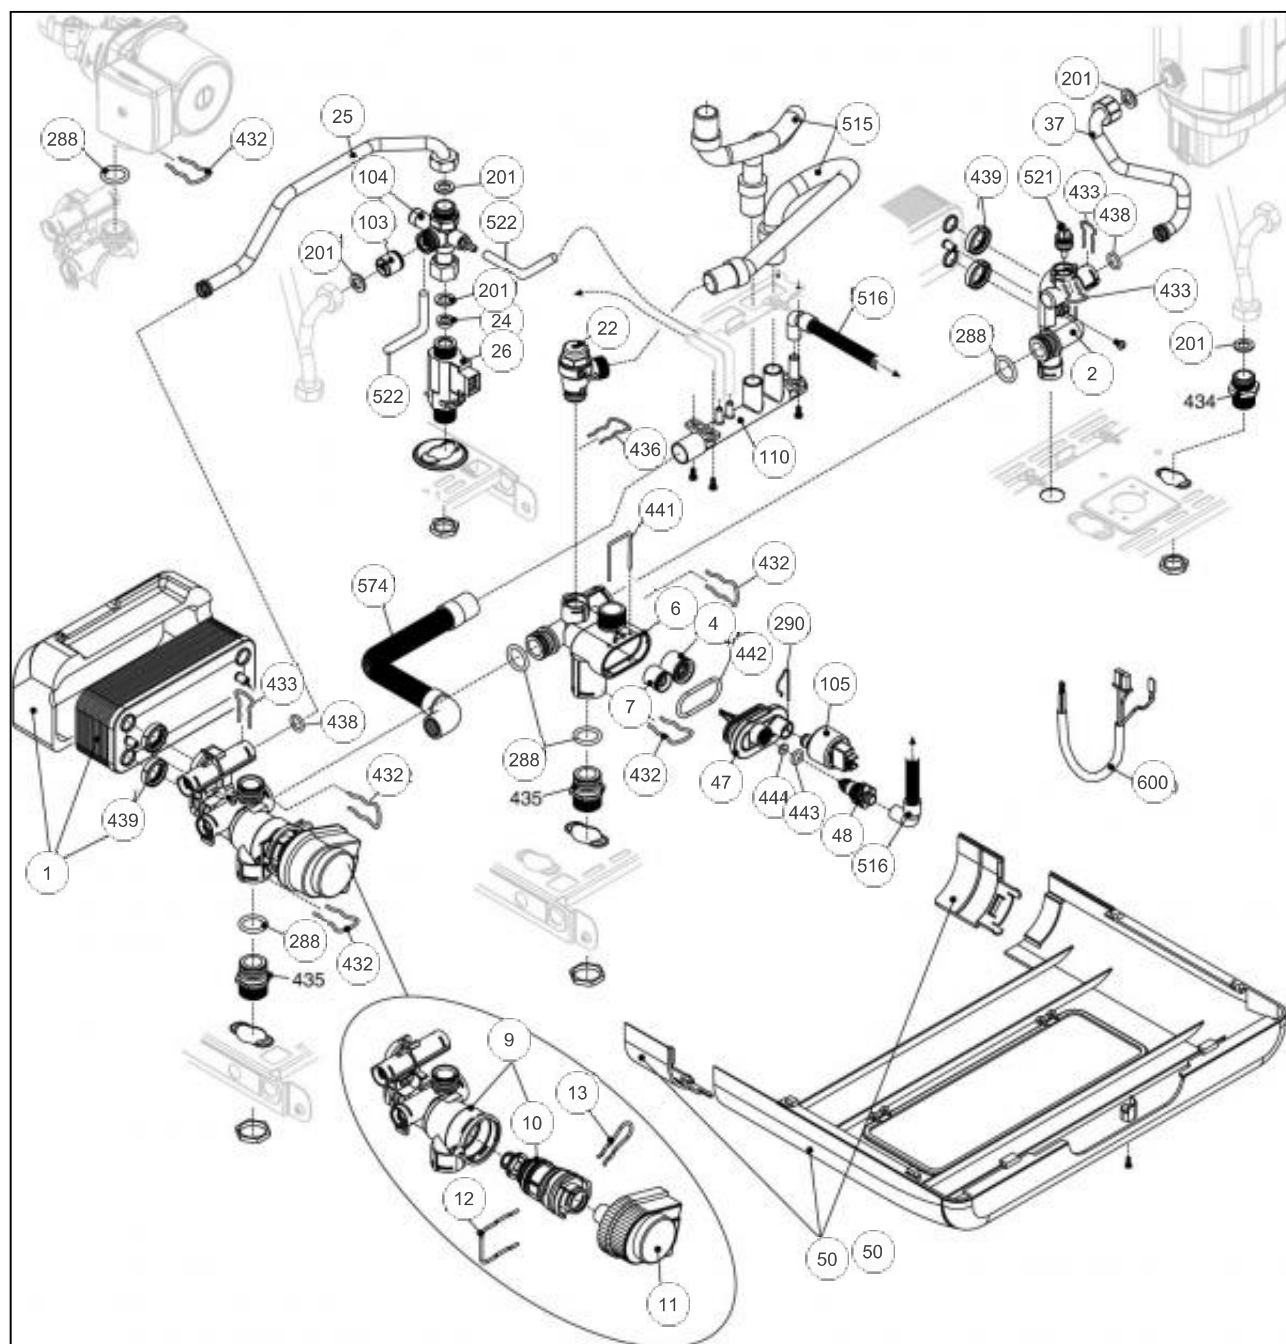

Références

Repère	Libellé	
0	BOUCHON TABLEAU BORD	104718
1	CHASSIS	112807
18	COUV PROTEC.IDRA/C	111484
20	PLATINE/PR IDRA COND	102142
	<i>JUSQU A A5ID5125288</i>	
20	PLATINE PR AE01D ID/C	102166
	<i>A PARTIR DE A5ID5125289</i>	
25	TAB BORD IDRA/C	177133
26	PLATI/AFF.IDRA4000/S BLANC	102150
26	PLATINE AFFI.CHAUF/S GRIS	102144
31	HAB COMPLET IDRA/C	135545
38	PLATINE/AUX IDRA COND	102143
89	SONDE EXT IDRA/C	198753
226	ECROU A PINCE	122643
300	CABLE BORNIER M10	109461
301	CABLE TRANSFO VENTILO	109465
302	NAPPE CARTE AFFI.	109467
303	CABLE BORNIER M3 M6	109468
304	CABLE HYDRAULIQUE	109470

Références

Repère	Libellé	
1	PREPAR.SANIT MBV	161058
2	CORPS GROUPE SANIT	110496
4	CLAPET ISOLEMENT	110114
6	CORPS GROUPE BYPASS	110493
7	CLAPET BYPASS IDRA/C	110113
9	CORPS GROUPE CHAUFF.	110494
10	CARTOUCHE VANNE DIR.	109654
11	MOTEUR V/D IDRA COND	150314
12	CLIP FIXATION CART.	110338
13	CLIP FIXATION MOTEUR	110337
22	SOUPAPE SURETE IDRA/C	174425
24	LIMITEUR DEBIT IDRA/C	146312
25	TUYAU PREP/SOUPAPE	182294
26	DETECTEUR	119437
37	TUYAU PREPA/BALLON	182293
47	COUV GROUPE BYPASS	111485
48	ROBINET VIDANGE	166709
50	CACHE TUYAUTERIE BLANC	109433
50	CACHE TUYAU IDRA/C GRIS	109427
103	CLAPET SOUPAPE SANIT	110115
104	SOUPAPE SANITAIRE	174422
105	CAPTEUR PRESSION	109447
110	COLLECTEUR EVACU.	110492
201	JOINT 1/2PCE IDRA	142416
288	JOINT IDRA	142667
290	CLIP F/VASE CIAO3124	110326
432	CLIP FIXATION CORPS	110333
433	CLIP FIXATION SONDE	110334
436	CLIP FIXATION SOUP.	110335
438	JOINT TORIQUE	142464
439	JOINT PREPARATEUR	142468
441	CLIP FIXATION COUV.	110336
442	JOINT GROUPE BYPASS	142466
443	JOINT TORIQUE	142465