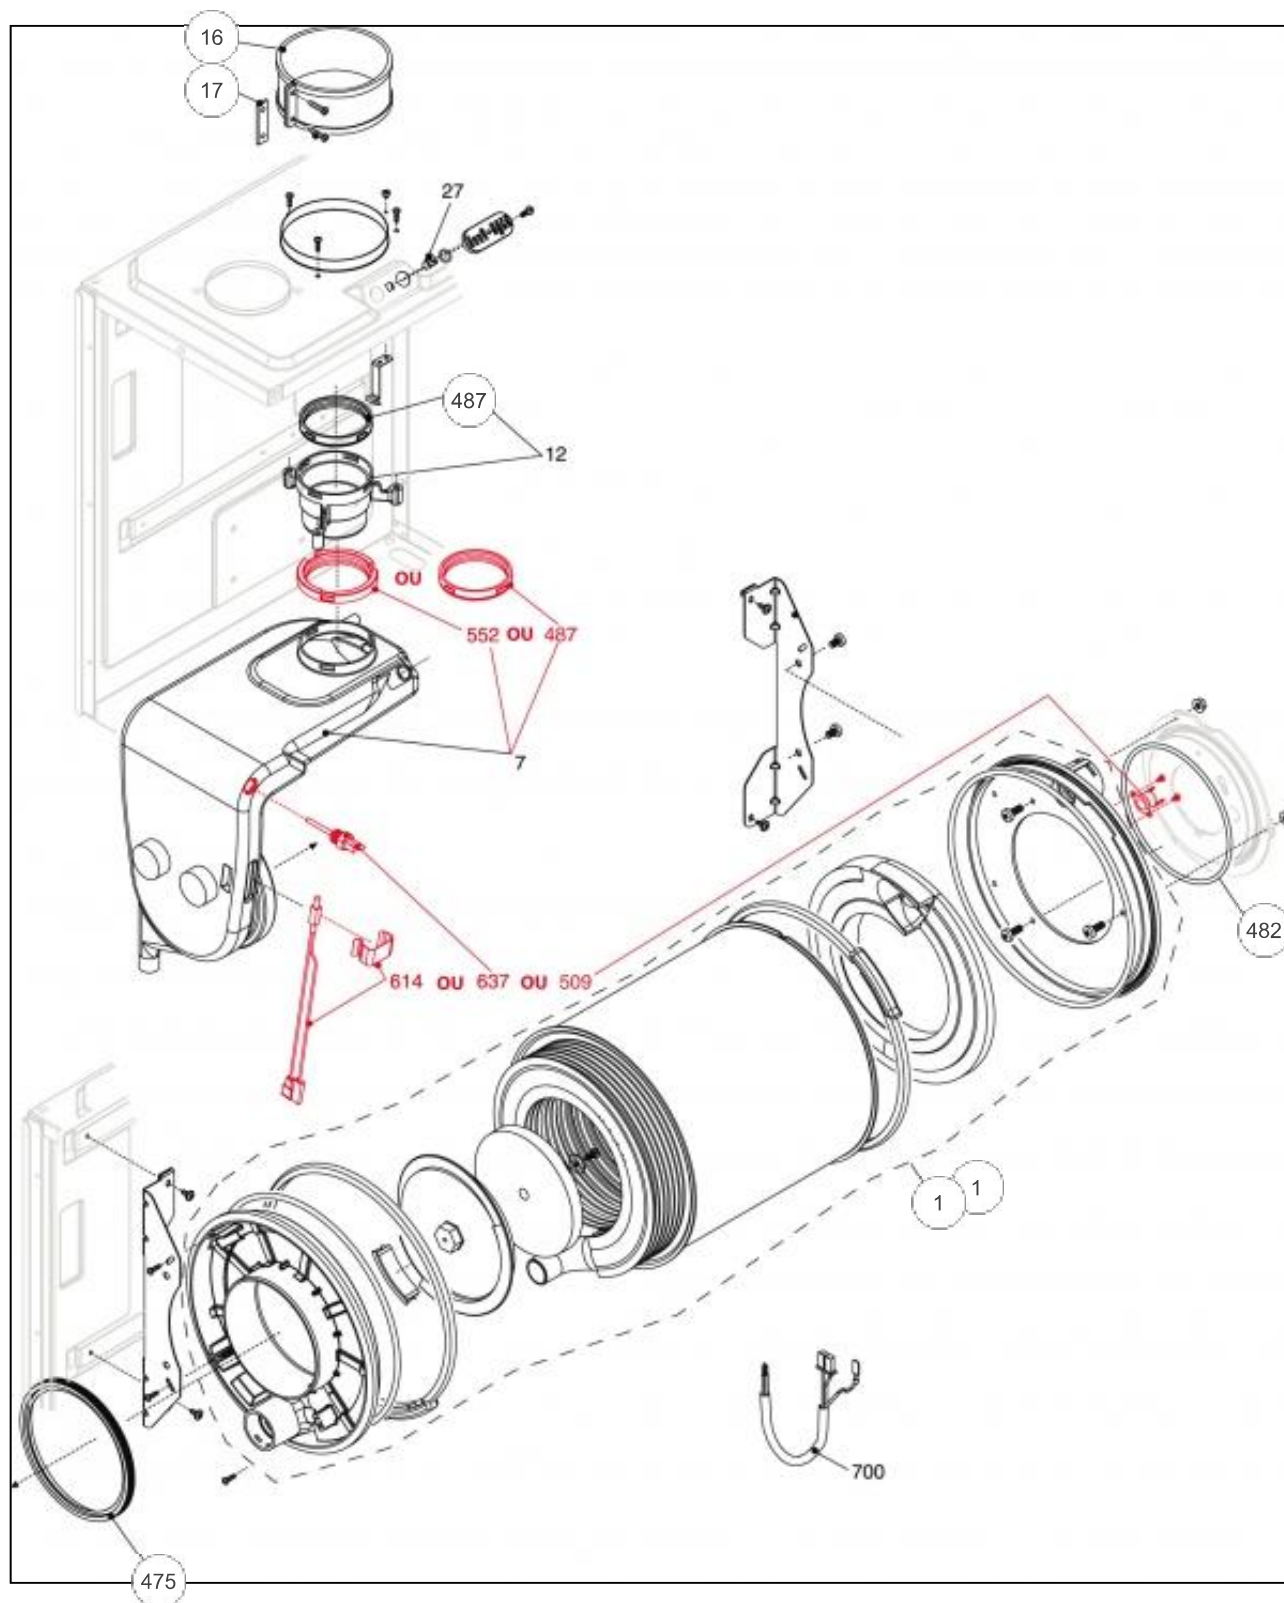

Références

Repère	Libellé	
1	ECHANGEUR 30KW ID/C <i>JUSQU A A5ID5125288</i>	112526
1	ECHANGEUR 30KW ID/C <i>A PARTIR DE A5ID5125289</i>	112534
16	COLL ETANCH VVC75279	110612
17	JOINT/C GM IDRA23SV	142408
475	JOINT BTE/FUMEE D125	142470
482	JOINT PORTE BRULEUR	142473
487	JOINT BOITE A FUMEEES	142472