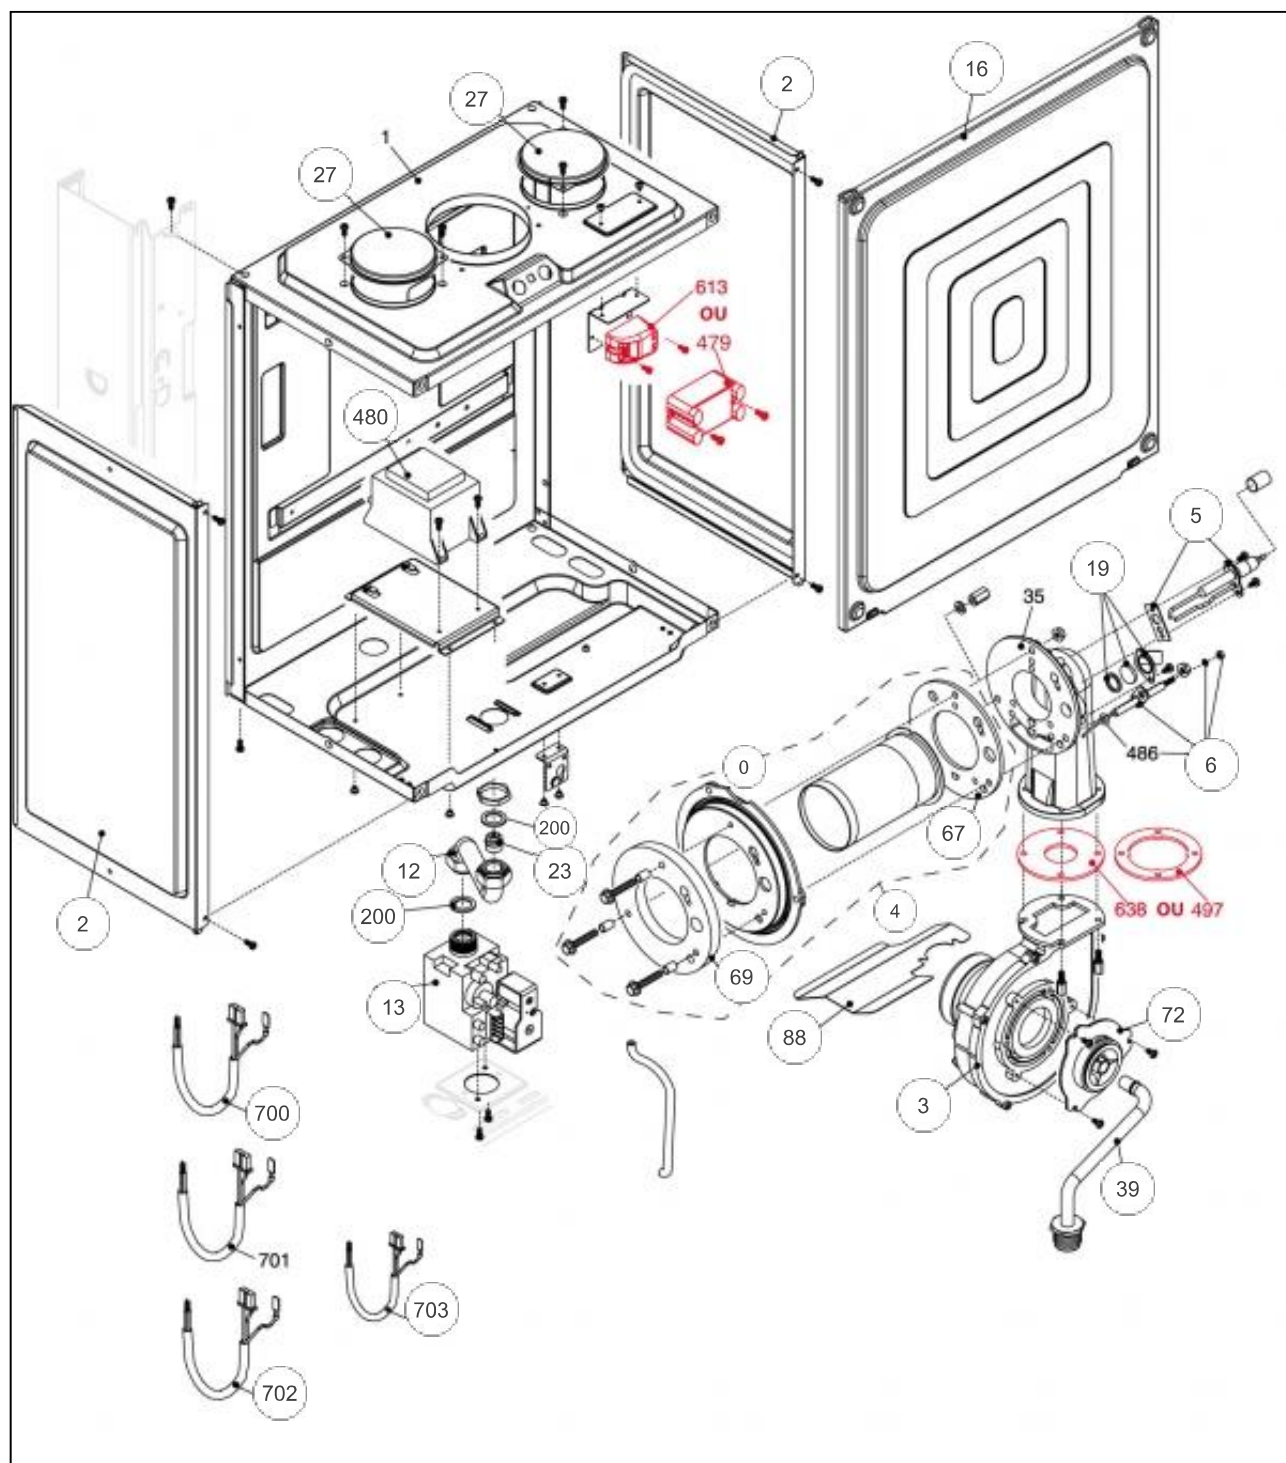

Références

Repère	Libellé	
0	JOINT SILICONE	142481
2	COTE CAISSON AIR	112463
3	VENTILO 30KW IDRA/C	188531
4	BRULEUR IDRA/CONDENS	105945
5	ELECTRODE ION/ALLU	124383
6	CAPTEUR NIVEAU COND.	109446
12	TUYAU GAZ IDRA/C	182288
13	VANNE GAZ IDRA COND	188139
16	FACE AVANT IDRA/C	132547
19	VITRE IDRA CONDENS	188786
23	DIAPHRAGME G20 6.7MM	120050
27	CACHE ENTREE AIR	109400
39	TUYAU GAZ IDRA/C	182287
67	JOINT CONVOYEUR ID/C	142469
69	ISOLATION FOYER ID/C	141083
72	MELANGEUR IDRA/C	149968
88	PROTECTEUR VENTILATEUR	160309
200	JOINT 3/4PCE IDRA	142414
480	TRANSFO VENT IDRA/C	198633
700	CABLE VANNE GAZ ID/C	109464
702	CABLE ELECT. IDRA/C	109189
703	CABLE CAPTEUR AVEC RESISTANCE	109460