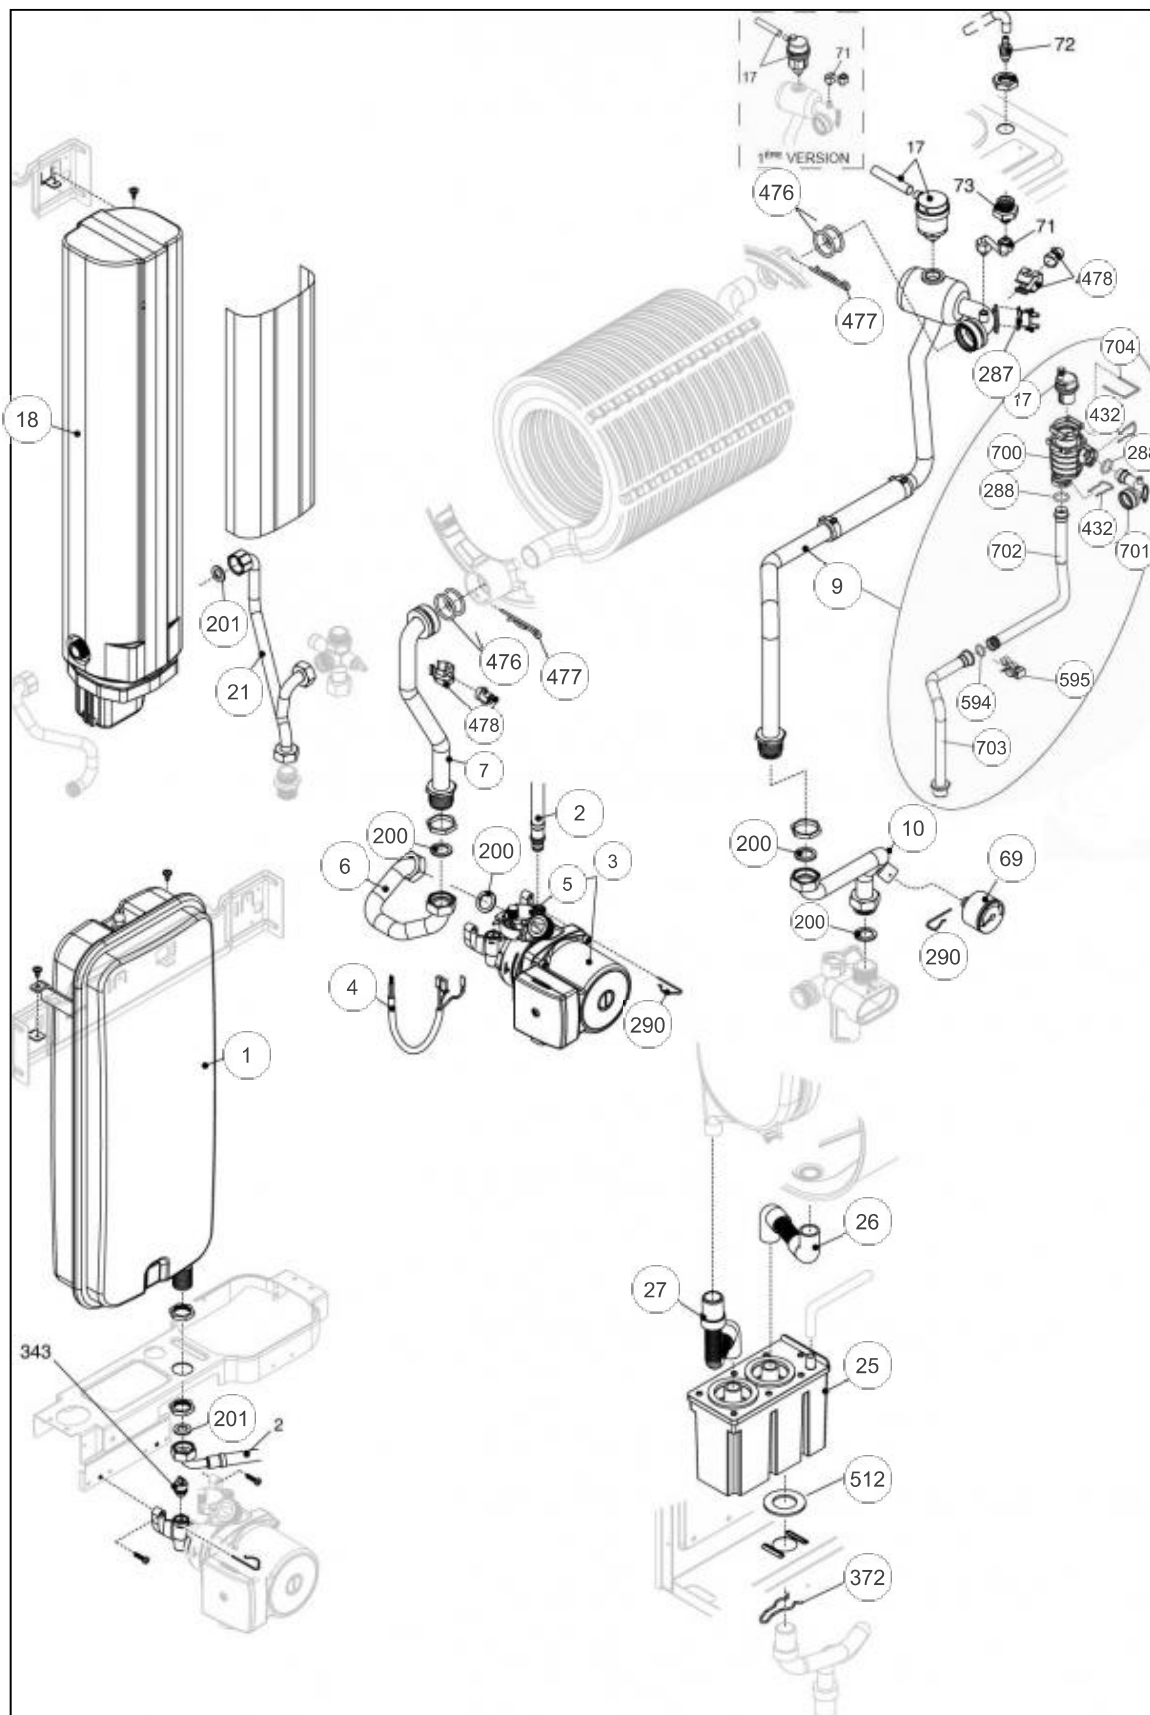

Références

Repère	Libellé	
1	VASE EXPANSION	188232
2	TUBE FLEXIBLE VASE	182700
3	CIRCULATEUR IDRA/C	109940
4	CABLE CIRCUL IDRA/C	109187
5	PURGEUR IDRA/C	159428
6	TUYAU RETOUR IDRA/C	182305
7	TUYAU FLEXIBLE RET.	182307
9	TUYAUTERIE RETOUR	182313
10	TUYAU DEPART IDRA/C	182301
17	PURGEUR AUTO	159434
18	BALLON 2.6L MBV	102065
21	TUYAU EAU CHAUDE	182292
25	SIPHON IDRA COND	174754
26	TUYAU EVACU/ECHANG.	182053
27	TUYAU EVACU/FUMÉES	182054
69	MANOMETRE IDRA	149967
200	JOINT 3/4PCE IDRA	142414
201	JOINT 1/2PCE IDRA	142416
287	THERM LIMIT	178960
288	JOINT IDRA	142667
290	CLIP F/VASE CIAO3124	110326
372	CLIP FIXATION SIPHON	110332
432	CLIP FIXATION CORPS	110333
476	JOINT ECHANGEUR ID/C	142471
477	CLIP FIXATION ECHANG	110339
478	SONDE NTC CHAUDIERE	198727
512	JOINT SIPHON	142661
594	JOINT	142697
595	CLIP FIXATION	110349
700	CORPS PURGEUR	159435
701	TUYAU DEPART ECHANGEUR	182349
702	TUYAU DEPART	182348
703	TUYAU DEPART	182350
704	CLIP FIXATION	110348