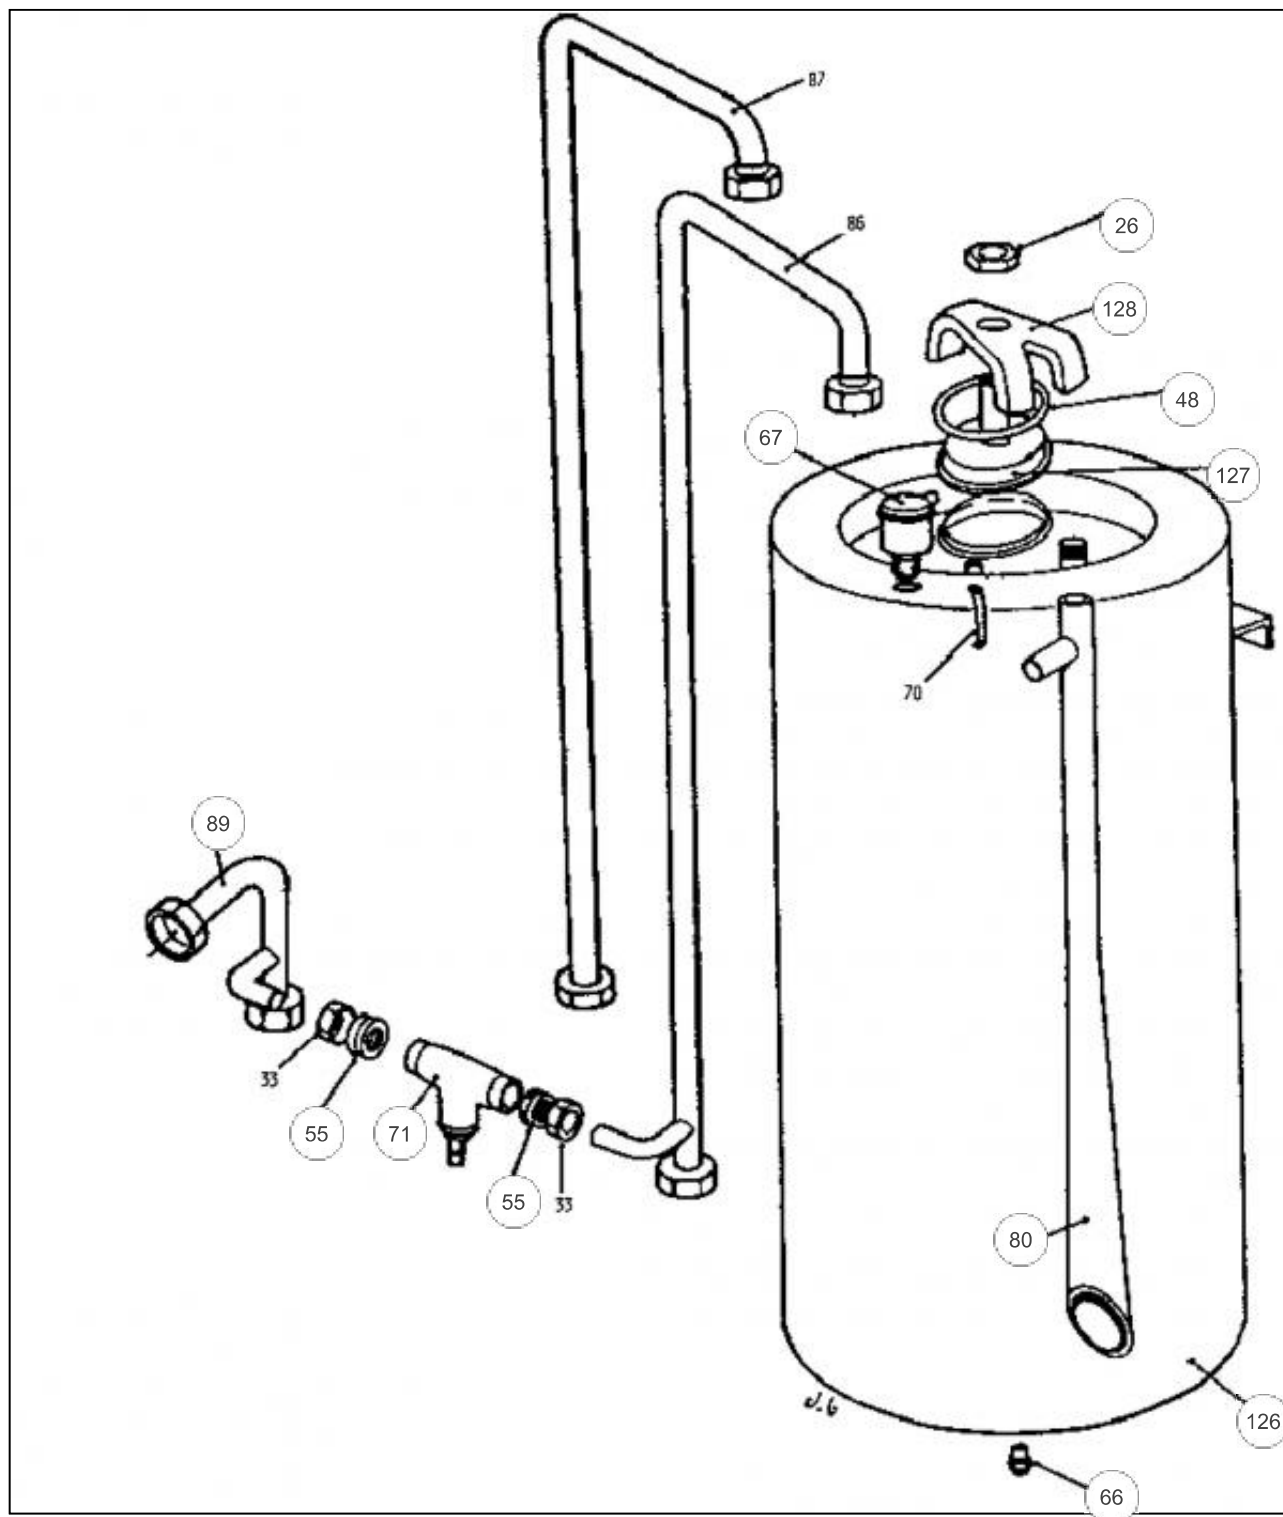

Références

Repère	Libellé	B
35	ECUSSON FRANCO-BELGE	122807
69	RED FUMEE 154 GTL+28	164664
111	PATTE DE FIXATION	259009

Références

Repère	Libellé	B
67	PURGEUR + VI R88/13	159410
89	TUYAU R/CH GTL+19/28	182182

Références

Repère	Libellé	B
12	BRIDE DR 1/2PCE GTL+	105158
13	BRIDE COUD1/2PCEGTL+	105160
14	BLOC REGUL GAZ GTL+N	106021
14	BLOC REGUL GAZ GTL+P	106022
58	MAMEL RED15X21/20X27	149035
68	RACCORD 3 PIECES GTL	164236
85	TUYAU VEILL GTL+28	182139
123	BRULEUR COMPL GTL28	923703
123	BRULEUR COMPL GTL28P	923705
124	POCHET JOINTS GTL28	942701

Références

Repère	Libellé	B
5	BAGUE ISOLANTE GTL	101801
8	BOUCHON M 20 Art:104824	104824
10	BAC CONDENSAT GTL28	104911
15	CABLAGE VENTIL COMPL	109132
22	CONDUIT D'AIR GTL28	110731
24	COUDE MF 12X17	111242
27	DEFLECTEUR DE GTL28	119251
30	ECROU HAUT M6	122434
37	ELECTRODE GTL	123740
37	ENS ELECTR GTL 78012	923001
38	ENTR CAOUTCHOUC GTL	124410
44	JOINT D40X30X2	142304
45	JOINT PROFIL 6X8 1M	142305
60	MANCHON REDUIT GTL+	149111
67	PURGEUR + VI R88/13	159410
75	SUPPORT VENTIL GTL28	174593
76	SIPHON DE GTL	174751
99	VENTILATEUR DE GTL	188507
100	VERRE VITROCERAM40X4	188730
115	CONTRE PLAQUE HUBLLOT	276600
121	ENS EVACUAT 7511906	930101

Références

Repère	Libellé	B
9	BOUCHON 20X27	104861
17	CABLAG PRES/EAU GTL+	109143
21	CIRCULATEUR MXL50-25	109920
31	ECROU 1230 20X27	122510
36	ENS CABLE CIRCUL GTL	123730
39	ENTRETOISE	124459
46	JOINT CIRCULGTL+/HPG	142352
49	JOINT12X17CAOUTCHOUC	142721
50	JOINT20X27CAOUTCHOUC	142722
52	JOINT KLING8X13 GTL+	142725
54	JOINT GRIPP20X27GTL+	142731
57	MAMELON DOUBLE 12X17	149025
61	PRESSOST DIFFER GTL	149920
68	RACCORD 3 PIECES GTL	164236
73	SOUPAPE SECURITE GTL	174408
74	SOUPAP RETENTIONGTL+	174409
88	COLLECTEUR DE GTL+	182179
91	TUYAUT FLEX GTL+	182431
92	TUYAUT FLEX (P-) GTL	182434
93	TUYAUT FLEX (P+) GTL	182435
96	VANNE SPHERE MM12X17	188117
96	VANNE SPHERE MF20X27	188123
109	SUPPL SUP PRESSO GTL	240800
117	SUPP PRESSOSTAT GTL	279001
118	RAC UNION M26X34GTL+	452102
120	TUY DEP PRESS7512801	949310