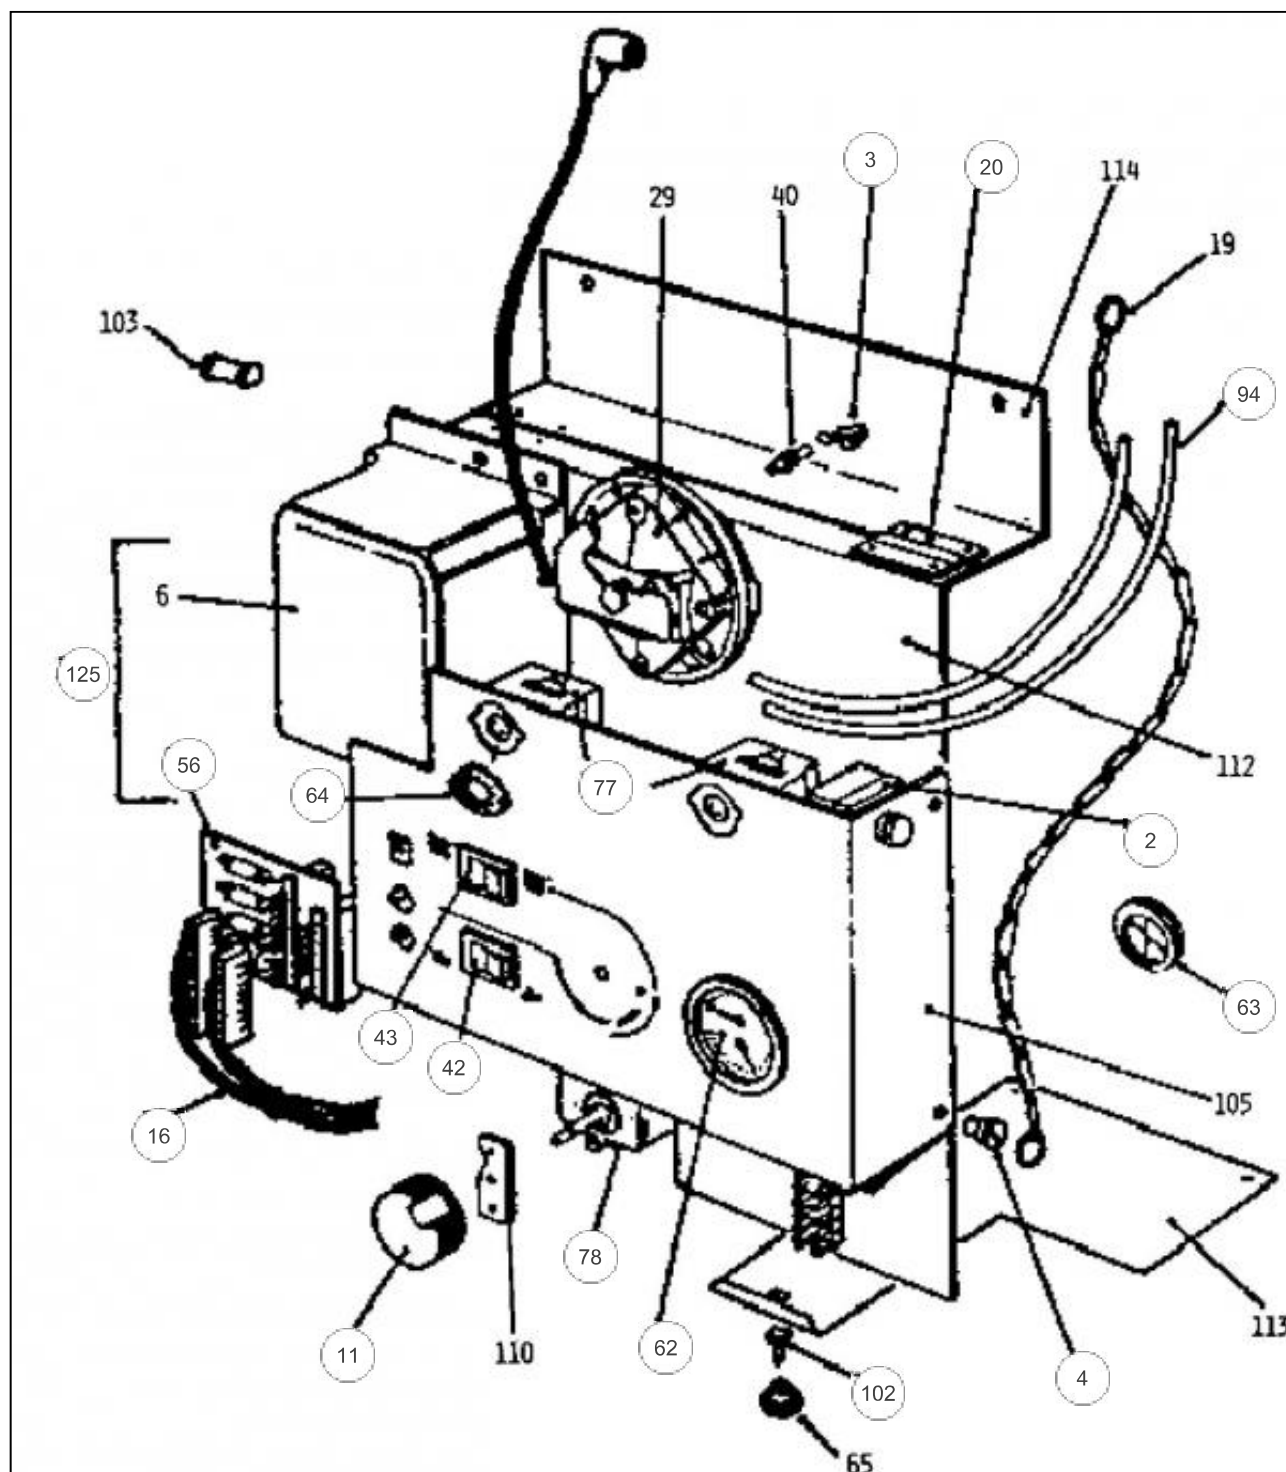

Références

Repère	Libellé	B
35	ECUSSON FRANCO-BELGE	122807
69	RED FUMEE 154 GTL+28	164664
111	PATTE DE FIXATION	259009

Références

Repère	Libellé	B
67	PURGEUR + VI R88/13	159410
89	TUYAU R/CH GTL+19/28	182182

Références

Repère	Libellé	B
12	BRIDE DR 1/2PCE GTL+	105158
13	BRIDE COUD1/2PCEGTL+	105160
14	BLOC REGUL GAZ GTL+N	106021
14	BLOC REGUL GAZ GTL+P	106022
58	MAMEL RED15X21/20X27	149035
68	RACCORD 3 PIECES GTL	164236
85	TUYAU VEILL GTL+28	182139
123	BRULEUR COMPL GTL28	923703
123	BRULEUR COMPL GTL28P	923705
124	POCHET JOINTS GTL28	942701

Références

Repère	Libellé	B
5	BAGUE ISOLANTE GTL	101801
8	BOUCHON M 20 Art:104824	104824
10	BAC CONDENSAT GTL28	104911
15	CABLAGE VENTIL COMPL	109132
22	CONDUIT D'AIR GTL28	110731
24	COUDE MF 12X17	111242
27	DEFLECTEUR DE GTL28	119251
30	ECROU HAUT M6	122434
37	ELECTRODE GTL	123740
37	ENS ELECTR GTL 78012	923001
38	ENTR CAOUTCHOUC GTL	124410
44	JOINT D40X30X2	142304
45	JOINT PROFIL 6X8 1M	142305
60	MANCHON REDUIT GTL+	149111
67	PURGEUR + VI R88/13	159410
75	SUPPORT VENTIL GTL28	174593
76	SIPHON DE GTL	174751
99	VENTILATEUR DE GTL	188507
100	VERRE VITROCERAM40X4	188730
115	CONTRE PLAQUE HUBLLOT	276600
121	ENS EVACUAT 7511906	930101

Références

Repère	Libellé	B
9	BOUCHON 20X27	104861
17	CABLAG PRES/EAU GTL+	109143
21	CIRCULATEUR MXL50-25	109920
31	ECROU 1230 20X27	122510
36	ENS CABLE CIRCUL GTL	123730
39	ENTRETOISE	124459
46	JOINT CIRCULGTL+/HPG	142352
49	JOINT12X17CAOUTCHOUC	142721
50	JOINT20X27CAOUTCHOUC	142722
52	JOINT KLING8X13 GTL+	142725
54	JOINT GRIPP20X27GTL+	142731
57	MAMELON DOUBLE 12X17	149025
61	PRESSOST DIFFER GTL	149920
68	RACCORD 3 PIECES GTL	164236
73	SOUPAPE SECURITE GTL	174408
74	SOUPAP RETENTIONGTL+	174409
88	COLLECTEUR DE GTL+	182179
91	TUYAUT FLEX GTL+	182431
92	TUYAUT FLEX (P-) GTL	182434
93	TUYAUT FLEX (P+) GTL	182435
96	VANNE SPHERE MM12X17	188117
96	VANNE SPHERE MF20X27	188123
109	SUPPL SUP PRESSO GTL	240800
117	SUPP PRESSOSTAT GTL	279001
118	RAC UNION M26X34GTL+	452102
120	TUY DEP PRESS7512801	949310