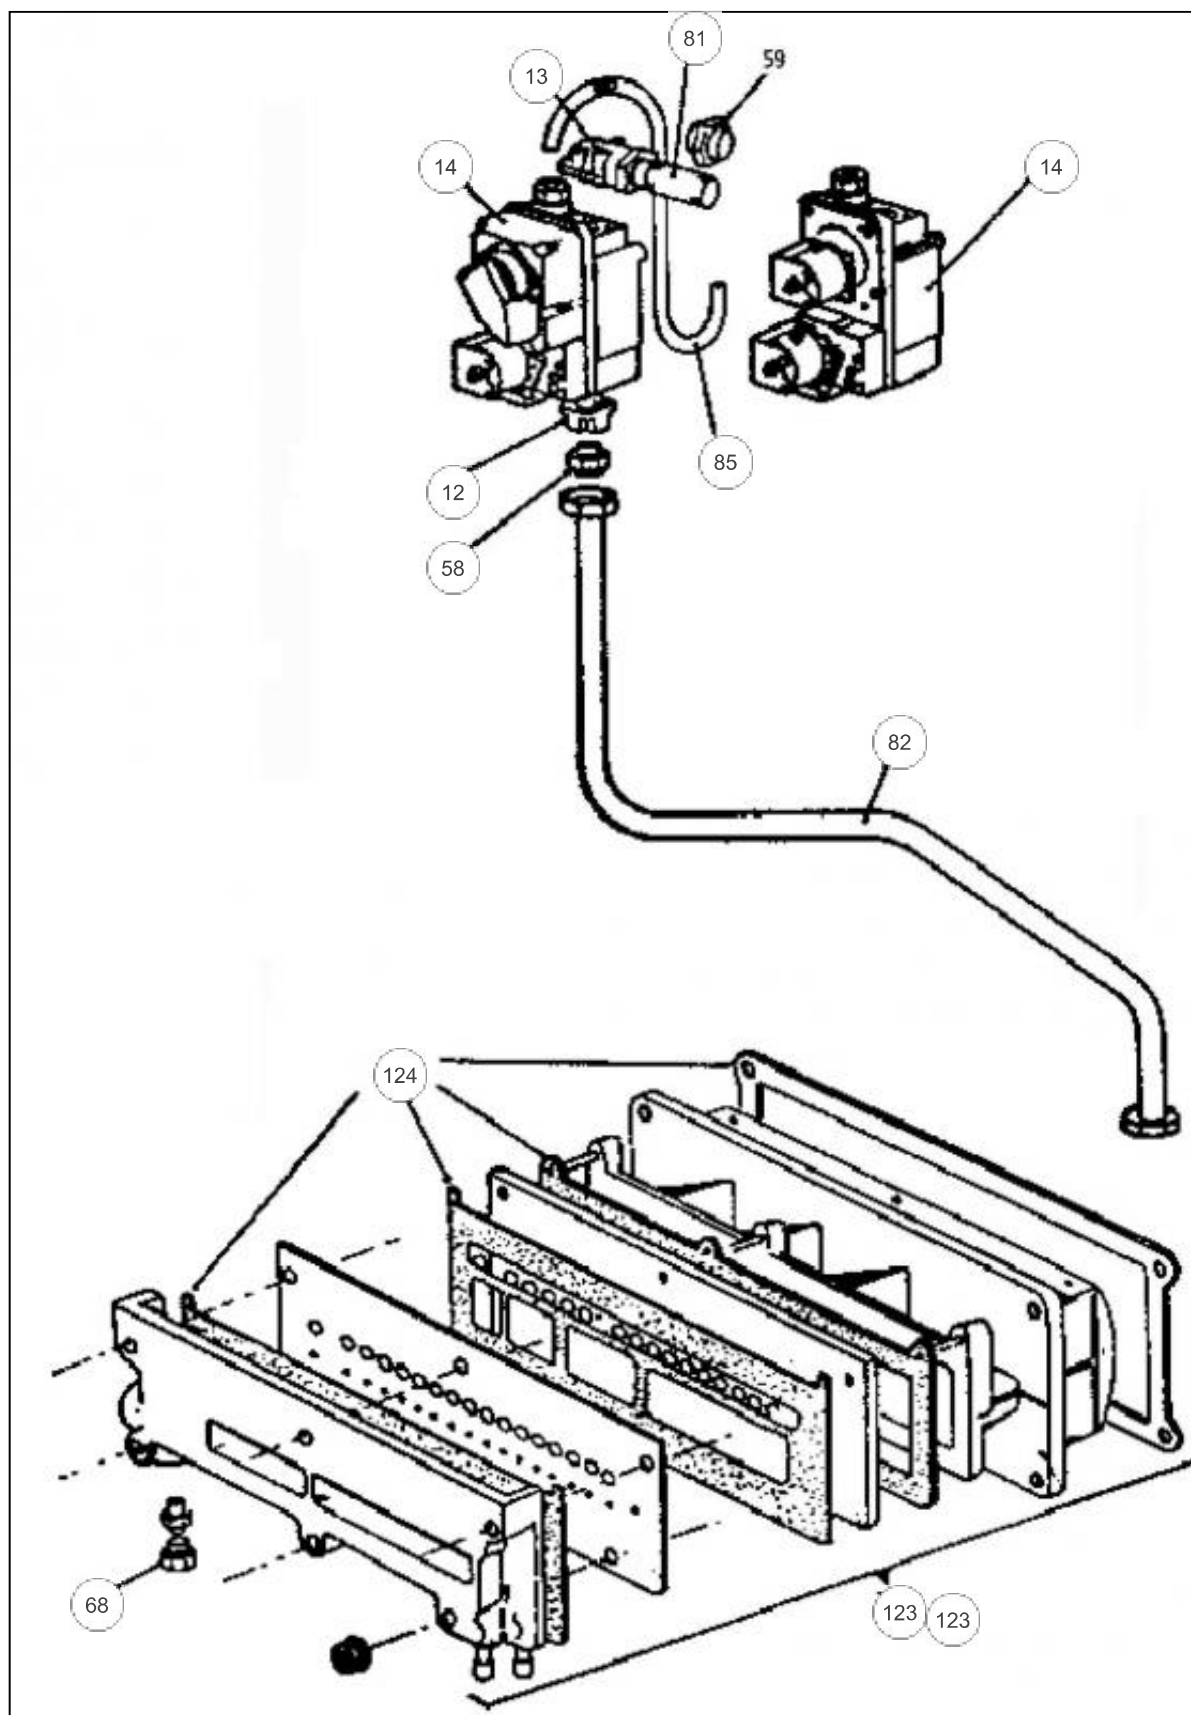

Références

Repère	Libellé	B
35	ECUSSON FRANCO-BELGE	122807
69	RED FUMEE 154 GTL+28	164664
111	PATTE DE FIXATION	259009

Références

Repère	Libellé	B
67	PURGEUR + VI R88/13	159410
89	TUYAU R/CH GTL+19/28	182182

Références

Repère	Libellé	B
12	BRIDE DR 1/2PCE GTL+	105158
13	BRIDE COUD1/2PCEGTL+	105160
14	BLOC REGUL GAZ GTL+N	106021
14	BLOC REGUL GAZ GTL+P	106022
58	MAMEL RED15X21/20X27	149035
68	RACCORD 3 PIECES GTL	164236
85	TUYAU VEILL GTL+28	182139
123	BRULEUR COMPL GTL28	923703
123	BRULEUR COMPL GTL28P	923705
124	POCHET JOINTS GTL28	942701

Références

Repère	Libellé	B
5	BAGUE ISOLANTE GTL	101801
8	BOUCHON M 20 Art:104824	104824
10	BAC CONDENSAT GTL28	104911
15	CABLAGE VENTIL COMPL	109132
22	CONDUIT D'AIR GTL28	110731
24	COUDE MF 12X17	111242
27	DEFLECTEUR DE GTL28	119251
30	ECROU HAUT M6	122434
37	ELECTRODE GTL	123740
37	ENS ELECTR GTL 78012	923001
38	ENTR CAOUTCHOUC GTL	124410
44	JOINT D40X30X2	142304
45	JOINT PROFIL 6X8 1M	142305
60	MANCHON REDUIT GTL+	149111
67	PURGEUR + VI R88/13	159410
75	SUPPORT VENTIL GTL28	174593
76	SIPHON DE GTL	174751
99	VENTILATEUR DE GTL	188507
100	VERRE VITROCERAM40X4	188730
115	CONTRE PLAQUE HUBLLOT	276600
121	ENS EVACUAT 7511906	930101

Références

Repère	Libellé	B
9	BOUCHON 20X27	104861
17	CABLAG PRES/EAU GTL+	109143
21	CIRCULATEUR MXL50-25	109920
31	ECROU 1230 20X27	122510
36	ENS CABLE CIRCUL GTL	123730
39	ENTRETOISE	124459
46	JOINT CIRCULGTL+/HPG	142352
49	JOINT12X17CAOUTCHOUC	142721
50	JOINT20X27CAOUTCHOUC	142722
52	JOINT KLING8X13 GTL+	142725
54	JOINT GRIPP20X27GTL+	142731
57	MAMELON DOUBLE 12X17	149025
61	PRESSOST DIFFER GTL	149920
68	RACCORD 3 PIECES GTL	164236
73	SOUPAPE SECURITE GTL	174408
74	SOUPAP RETENTIONGTL+	174409
88	COLLECTEUR DE GTL+	182179
91	TUYAUT FLEX GTL+	182431
92	TUYAUT FLEX (P-) GTL	182434
93	TUYAUT FLEX (P+) GTL	182435
96	VANNE SPHERE MM12X17	188117
96	VANNE SPHERE MF20X27	188123
109	SUPPL SUP PRESSO GTL	240800
117	SUPP PRESSOSTAT GTL	279001
118	RAC UNION M26X34GTL+	452102
120	TUY DEP PRESS7512801	949310