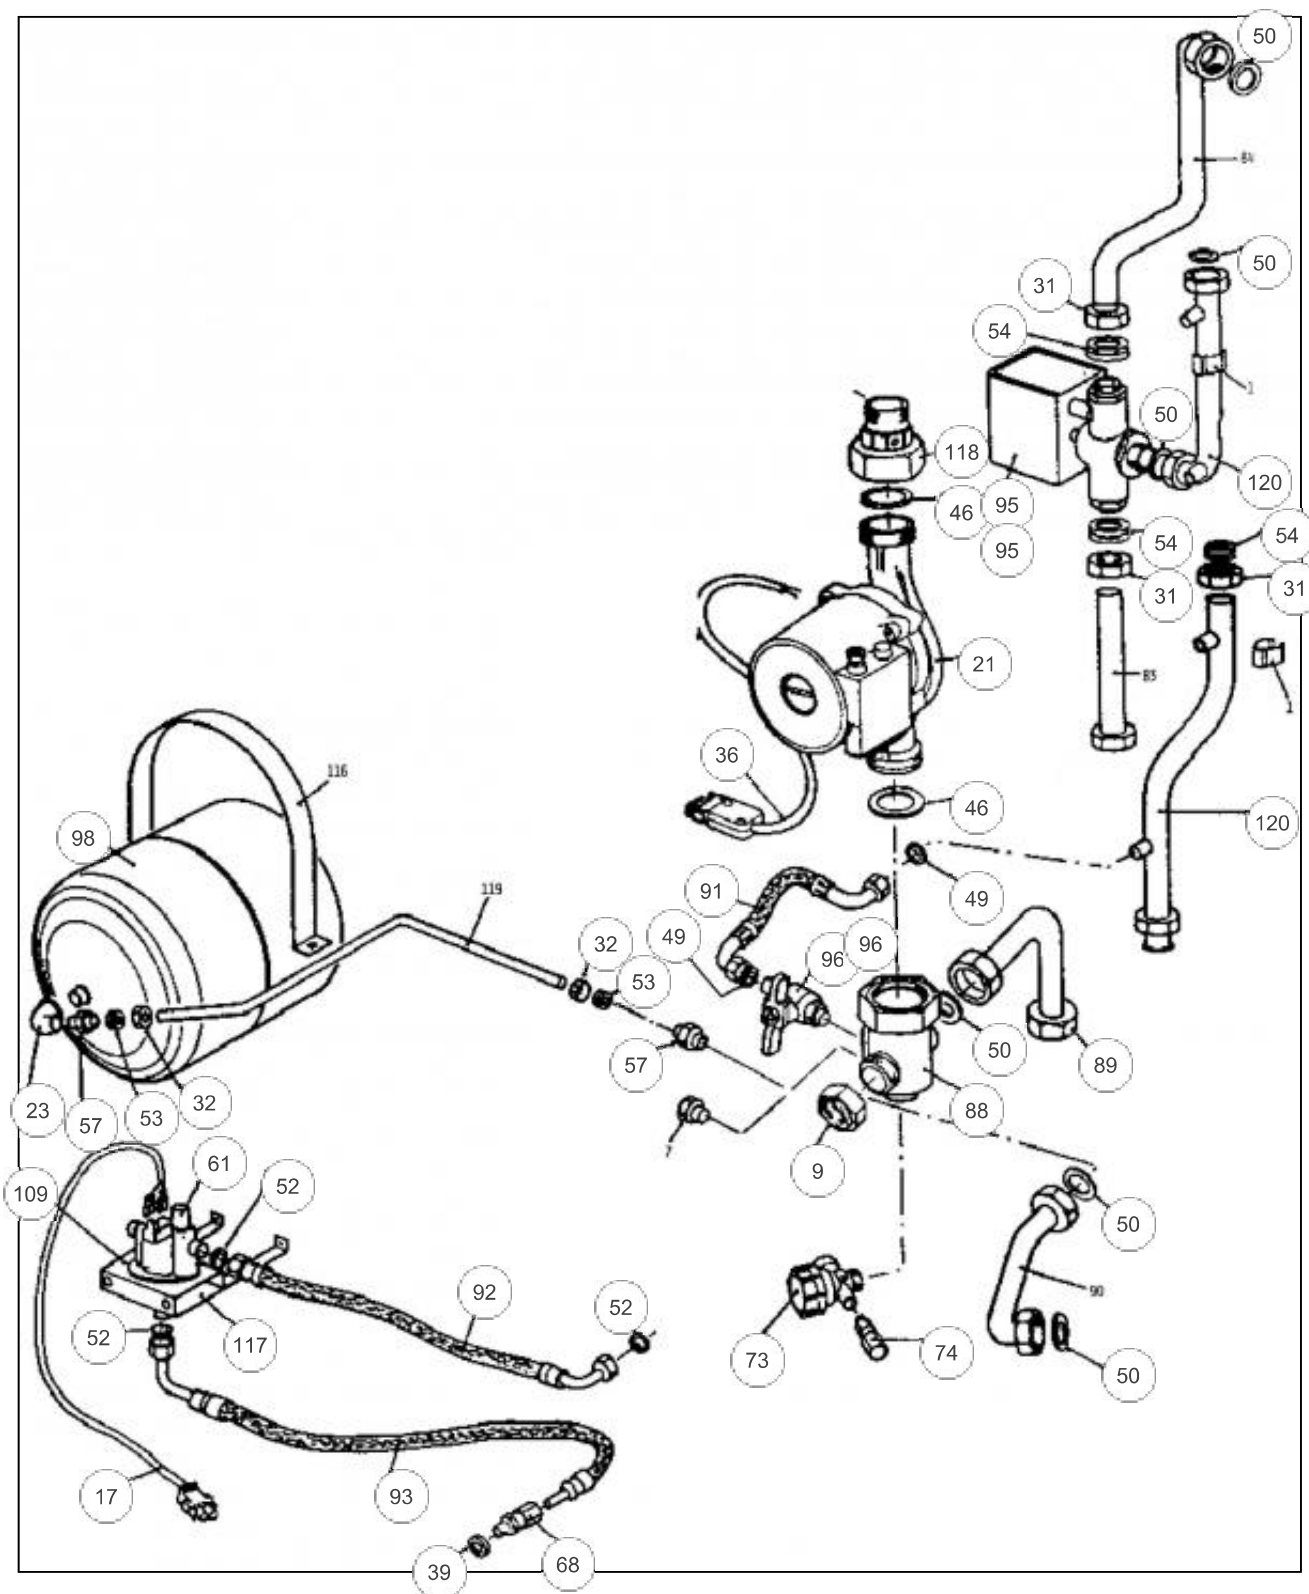

Références

Repère	Libellé	B
35	ECUSSON FRANCO-BELGE	122807
69	RED FUMEE 154 GTL+28	164664
111	PATTE DE FIXATION	259009

Références

Repère	Libellé	B
67	PURGEUR + VI R88/13	159410
89	TUYAU R/CH GTL+19/28	182182

Références

Repère	Libellé	B
12	BRIDE DR 1/2PCE GTL+	105158
13	BRIDE COUD1/2PCEGTL+	105160
14	BLOC REGUL GAZ GTL+N	106021
14	BLOC REGUL GAZ GTL+P	106022
58	MAMEL RED15X21/20X27	149035
68	RACCORD 3 PIECES GTL	164236
85	TUYAU VEILL GTL+28	182139
123	BRULEUR COMPL GTL28	923703
123	BRULEUR COMPL GTL28P	923705
124	POCHET JOINTS GTL28	942701

Références

Repère	Libellé	B
9	BOUCHON 20X27	104861
17	CABLAG PRES/EAU GTL+	109143
21	CIRCULATEUR MXL50-25	109920
31	ECROU 1230 20X27	122510
36	ENS CABLE CIRCUL GTL	123730
39	ENTRETOISE	124459
46	JOINT CIRCULGTL+/HPG	142352
49	JOINT12X17CAOUTCHOUC	142721
50	JOINT20X27CAOUTCHOUC	142722
52	JOINT KLING8X13 GTL+	142725
54	JOINT GRIPP20X27GTL+	142731
57	MAMELON DOUBLE 12X17	149025
61	PRESSOST DIFFER GTL	149920
68	RACCORD 3 PIECES GTL	164236
73	SOUPAPE SECURITE GTL	174408
74	SOUPAP RETENTIONGTL+	174409
88	COLLECTEUR DE GTL+	182179
91	TUYAUT FLEX GTL+	182431
92	TUYAUT FLEX (P-) GTL	182434
93	TUYAUT FLEX (P+) GTL	182435
96	VANNE SPHERE MM12X17	188117
96	VANNE SPHERE MF20X27	188123
109	SUPPL SUP PRESSO GTL	240800
117	SUPP PRESSOSTAT GTL	279001
118	RAC UNION M26X34GTL+	452102
120	TUY DEP PRESS7512801	949310

Références

Repère	Libellé	B
2	THERM SEC RAK71-4271	100523
3	ATTACHE RAPIDC4434/3	100602
4	AXE D'ARTICULATION	100957
11	BOUTON AQUASTAT NOIR	105116
16	CABLAGE REGUL GTL+	109140
20	CHARNIERE	109826
42	INTERRUPT B 412 C11	139221
43	INVERSEUR 312B5NN	139225
56	KIT LOGICA DE GTL	143003
62	MANOTHERMOMETRE GTL+	149961
63	PASSE-FILS DGT PE48	157308
64	PLAQUET GRADUEE35-95	158210
77	THERMOSTAT 41-2/2962	178915
78	THERMOSTAT 51-2/2961	178918
94	TUBE VERSILIC 6X9 1M	183105
102	VIS EN CAGE V825-12	190004
125	LOGICA D DE GTL	902101