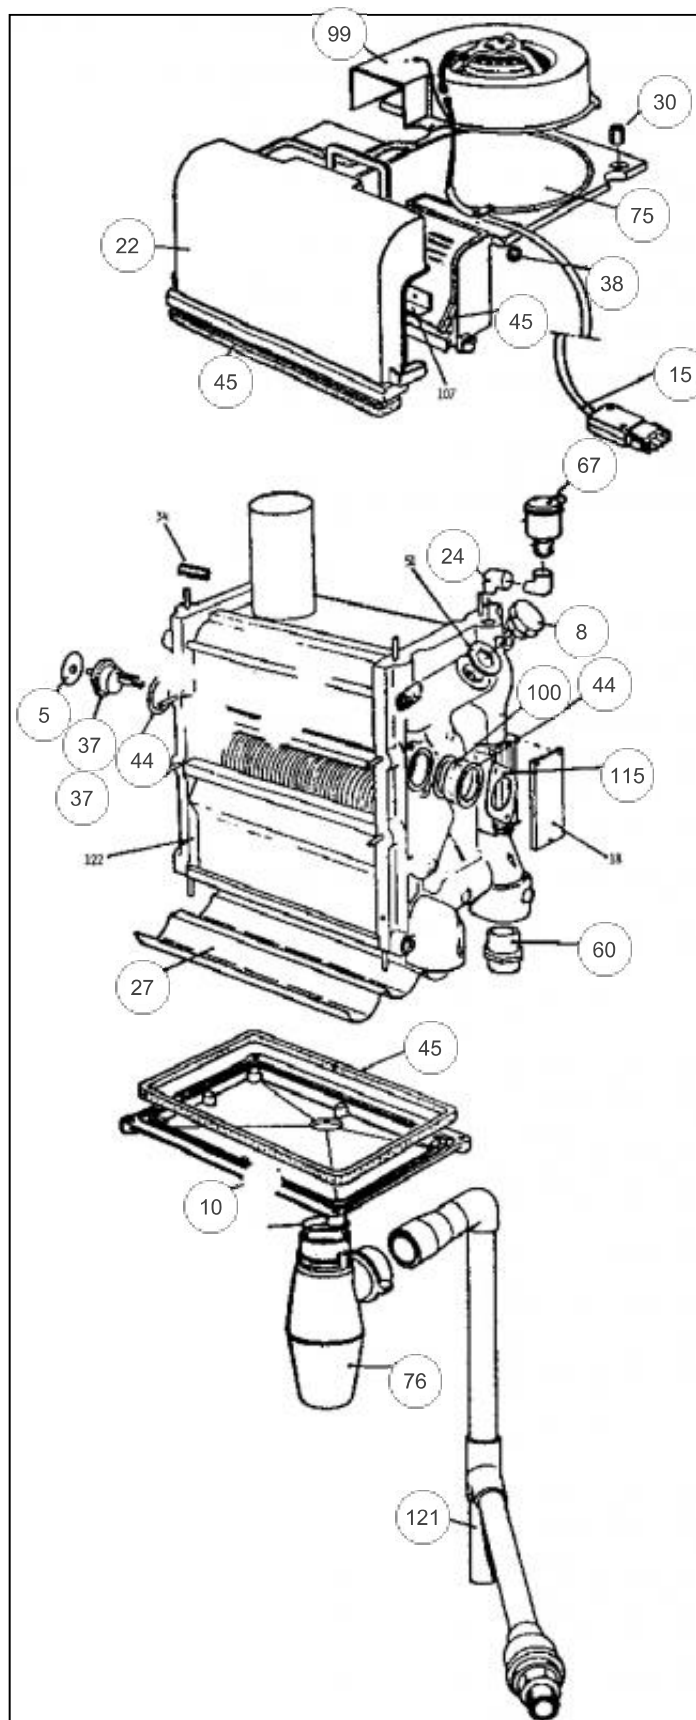

Références

Repère	Libellé	B
35	ECUSSON FRANCO-BELGE	122807
69	RED FUMEE 154 GTL+28	164664
111	PATTE DE FIXATION	259009

Références

Repère	Libellé	B
67	PURGEUR + VI R88/13	159410
89	TUYAU R/CH GTL+19/28	182182

Références

Repère	Libellé	B
12	BRIDE DR 1/2PCE GTL+	105158
13	BRIDE COUD1/2PCEGTL+	105160
14	BLOC REGUL GAZ GTL+N	106021
14	BLOC REGUL GAZ GTL+P	106022
58	MAMEL RED15X21/20X27	149035
68	RACCORD 3 PIECES GTL	164236
85	TUYAU VEILL GTL+28	182139
123	BRULEUR COMPL GTL28	923703
123	BRULEUR COMPL GTL28P	923705
124	POCHET JOINTS GTL28	942701

Références

Repère	Libellé	B
5	BAGUE ISOLANTE GTL	101801
8	BOUCHON M 20 Art:104824	104824
10	BAC CONDENSAT GTL28	104911
15	CABLAGE VENTIL COMPL	109132
22	CONDUIT D'AIR GTL28	110731
24	COUDE MF 12X17	111242
27	DEFLECTEUR DE GTL28	119251
30	ECROU HAUT M6	122434
37	ELECTRODE GTL	123740
37	ENS ELECTR GTL 78012	923001
38	ENTR CAOUTCHOUC GTL	124410
44	JOINT D40X30X2	142304
45	JOINT PROFIL 6X8 1M	142305
60	MANCHON REDUIT GTL+	149111
67	PURGEUR + VI R88/13	159410
75	SUPPORT VENTIL GTL28	174593
76	SIPHON DE GTL	174751
99	VENTILATEUR DE GTL	188507
100	VERRE VITROCERAM40X4	188730
115	CONTRE PLAQUE HUBLLOT	276600
121	ENS EVACUAT 7511906	930101

Références

Repère	Libellé	B
9	BOUCHON 20X27	104861
17	CABLAG PRES/EAU GTL+	109143
21	CIRCULATEUR MXL50-25	109920
31	ECROU 1230 20X27	122510
36	ENS CABLE CIRCUL GTL	123730
39	ENTRETOISE	124459
46	JOINT CIRCULGTL+/HPG	142352
49	JOINT12X17CAOUTCHOUC	142721
50	JOINT20X27CAOUTCHOUC	142722
52	JOINT KLING8X13 GTL+	142725
54	JOINT GRIPP20X27GTL+	142731
57	MAMELON DOUBLE 12X17	149025
61	PRESSOST DIFFER GTL	149920
68	RACCORD 3 PIECES GTL	164236
73	SOUPAPE SECURITE GTL	174408
74	SOUPAP RETENTIONGTL+	174409
88	COLLECTEUR DE GTL+	182179
91	TUYAUT FLEX GTL+	182431
92	TUYAUT FLEX (P-) GTL	182434
93	TUYAUT FLEX (P+) GTL	182435
96	VANNE SPHERE MM12X17	188117
96	VANNE SPHERE MF20X27	188123
109	SUPPL SUP PRESSO GTL	240800
117	SUPP PRESSOSTAT GTL	279001
118	RAC UNION M26X34GTL+	452102
120	TUY DEP PRESS7512801	949310