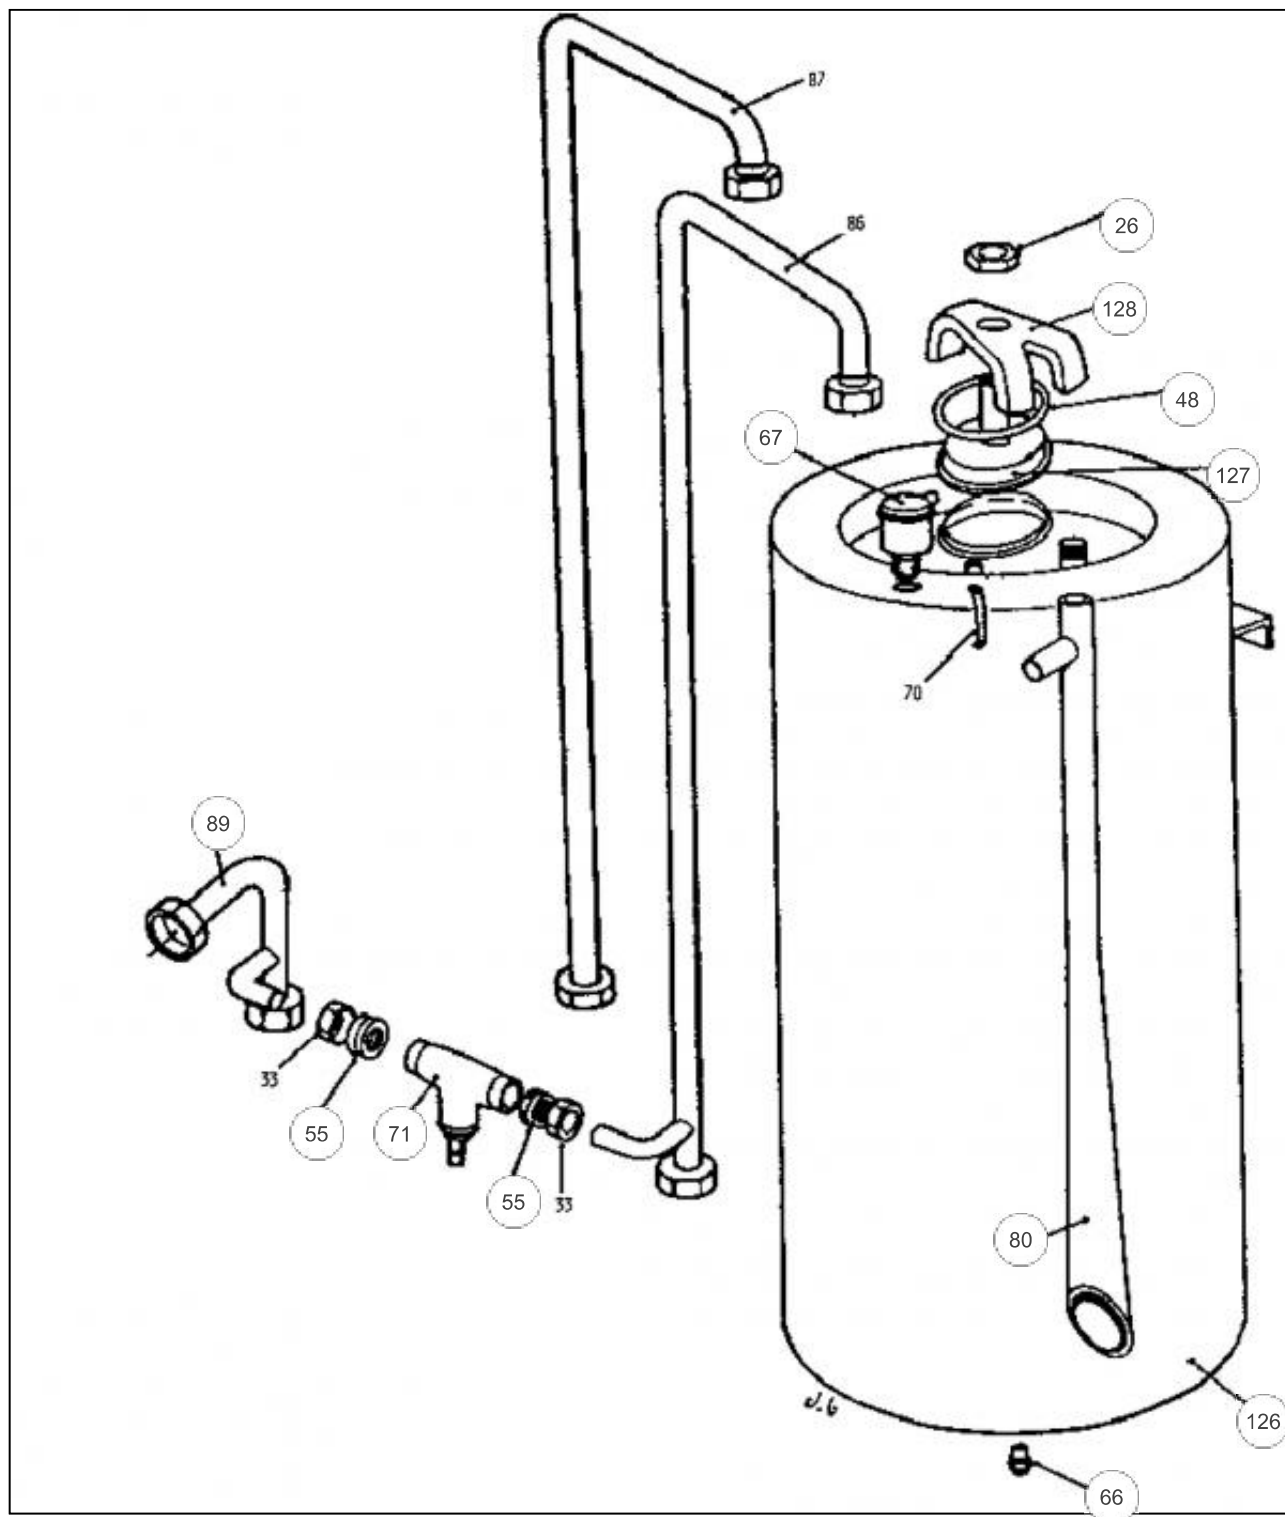

Références

Repère	Libellé	D
67	PURGEUR + VI R88/13	159410
89	TUYAU R/CH GTL+19/28	182182