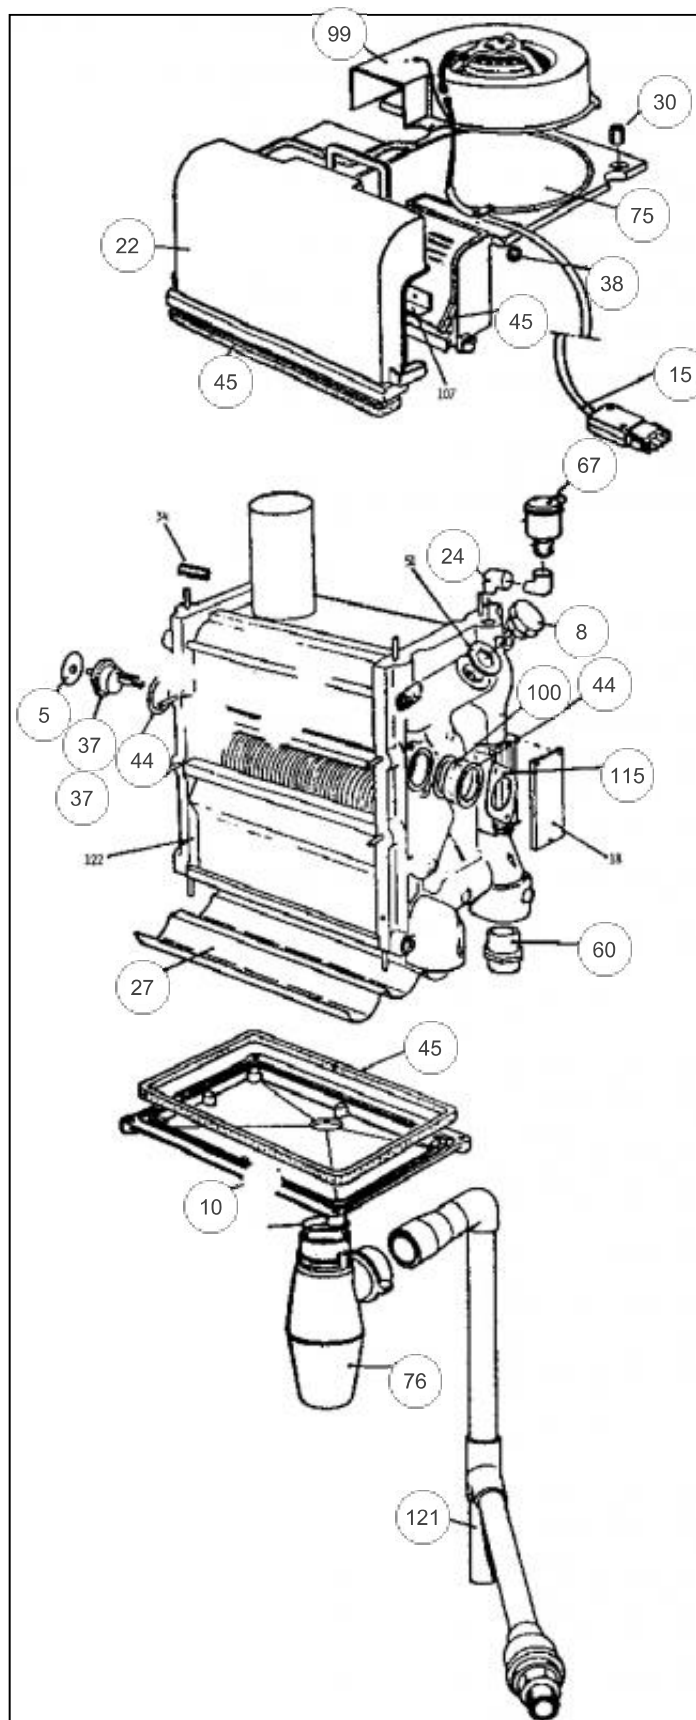

---

**Références**

<b>Repère</b>	<b>Libellé</b>	<b>D</b>
35	ECUSSON FRANCO-BELGE	122807
111	PATTE DE FIXATION	259009

---

**Références**

<b>Repère</b>	<b>Libellé</b>	<b>D</b>
67	PURGEUR + VI R88/13	159410
89	TUYAU R/CH GTL+19/28	182182

---

**Références**

<b>Repère</b>	<b>Libellé</b>	<b>D</b>
12	BRIDE DR 1/2PCE GTL+	105158
13	BRIDE COUD3/8PCEGTL+	105159
14	BLOC REGUL GAZ GTL+N	106021
58	MAMEL RED15X21/20X27	149035
68	RACCORD 3 PIECES GTL	164236
81	TUYAU GAZ N2 GTL+19	182130
82	TUYAU GAZ N1 GTL+19S	182131
85	TUYAU VEILL GTL+19	182135
123	BRULEUR COMPL GTL19V	923706
124	POCHET JOINTS GTL19	942700

---

 Références
 

---

Repère	Libellé	D
9	BOUCHON 20X27	104861
17	CABLAG PRES/EAU GTL+	109143
21	CIRCULATEUR MXL50-25	109920
23	COUDE REDUIT FF20X12	111241
31	ECROU 1230 20X27	122510
32	ECROU ROND 12X17GTL+	122514
36	ENS CABLE CIRCUL GTL	123730
39	ENTRETOISE	124459
46	JOINT CIRCULGTL+/HPG	142352
49	JOINT12X17CAOUTCHOUC	142721
50	JOINT20X27CAOUTCHOUC	142722
52	JOINT KLING8X13 GTL+	142725
53	JOINT GRIP12X17 6/8	142730
54	JOINT GRIPP20X27GTL+	142731
57	MAMELON DOUBLE 12X17	149025
61	PRESSOST DIFFER GTL	149920
68	RACCORD 3 PIECES GTL	164236
73	SOUPAPE SECURITE GTL	174408
74	SOUPAP RETENTIONGTL+	174409
88	COLLECTEUR DE GTL+	182179
91	TUYAUT FLEX GTL+	182431
92	TUYAUT FLEX (P-) GTL	182434
93	TUYAUT FLEX (P+) GTL	182435
95	VANNE DIRECT GTL19S	188109
95	KIT VANNE DIR24V MMM	988102
96	VANNE SPHERE MM12X17	188117
96	VANNE SPHERE MF20X27	188123
98	VASE D'EXPANSION GTL	188207
109	SUPPL SUP PRESSO GTL	240800
117	SUPP PRESSOSTAT GTL	279001
118	RAC UNION M26X34GTL+	452102
120	TUY DEP PRESS7512801	949310