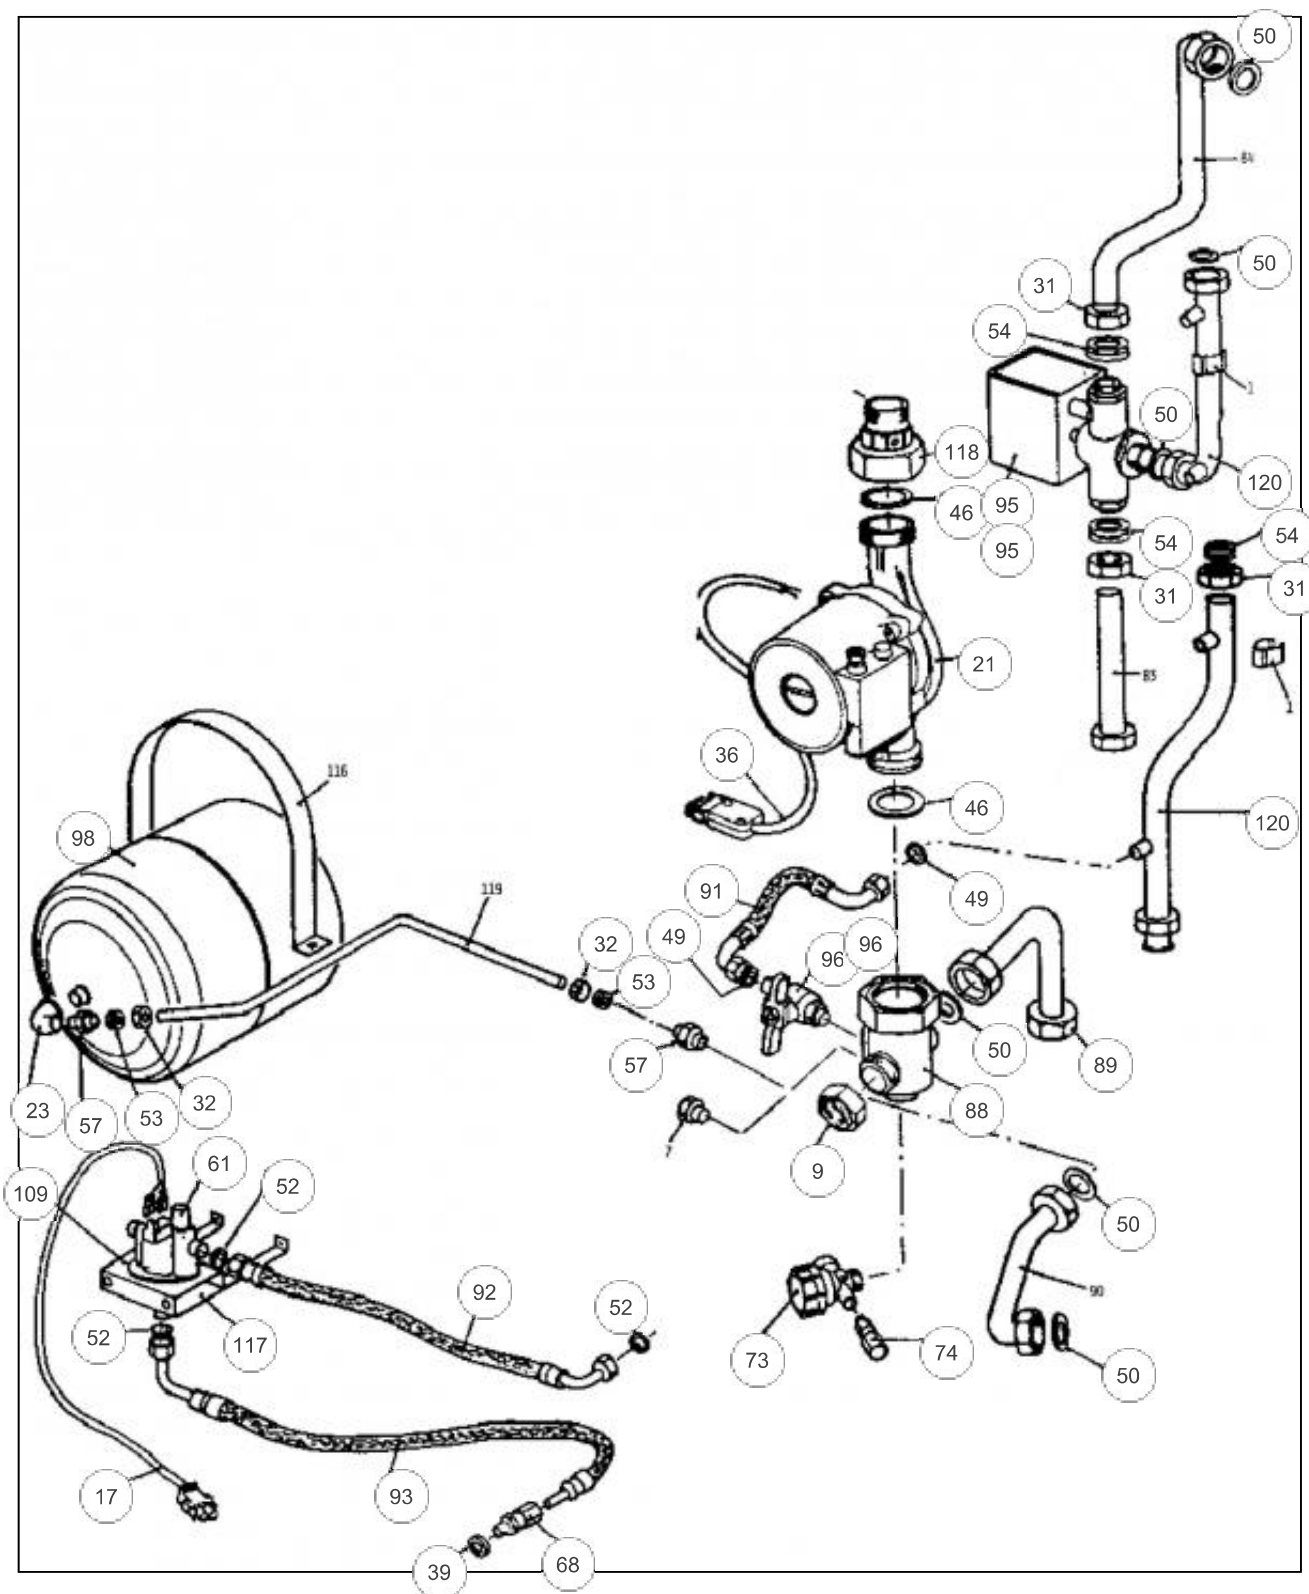

---

**Références**

<b>Repère</b>	<b>Libellé</b>	<b>D</b>
12	BRIDE DR 1/2PCE GTL+	105158
13	BRIDE COUD3/8PCEGTL+	105159
14	BLOC REGUL GAZ GTL+N	106021
58	MAMEL RED15X21/20X27	149035
68	RACCORD 3 PIECES GTL	164236
81	TUYAU GAZ N2 GTL+19	182130
82	TUYAU GAZ N1 GTL+19S	182131
85	TUYAU VEILL GTL+19	182135
123	BRULEUR COMPL GTL19V	923706
124	POCHET JOINTS GTL19	942700

## Références

Repère	Libellé	D
5	BAGUE ISOLANTE GTL	101801
8	BOUCHON M 20 Art:104824	104824
10	BAC CONDENSAT GTL19	104910
15	CABLAGE VENTIL COMPL	109132
24	COUDE MF 12X17	111242
27	DEFLECTEUR DE GTL19	119250
30	ECROU HAUT M6	122434
37	ELECTRODE GTL	123740
38	ENTR CAOUTCHOUC GTL	124410
44	JOINT D40X30X2	142304
45	JOINT PROFIL 6X8 1M	142305
60	MANCHON REDUIT GTL+	149111
67	PURGEUR + VI R88/13	159410
76	SIPHON DE GTL	174751
99	VENTILATEUR DE GTL	188507
100	VERRE VITROCERAM40X4	188730
115	CONTRE PLAQUE HUBLLOT	276600
121	ENS EVACUAT 7511906	930101

---

 Références
 

---

Repère	Libellé	D
9	BOUCHON 20X27	104861
17	CABLAG PRES/EAU GTL+	109143
21	CIRCULATEUR MXL50-25	109920
23	COUDE REDUIT FF20X12	111241
31	ECROU 1230 20X27	122510
32	ECROU ROND 12X17GTL+	122514
36	ENS CABLE CIRCUL GTL	123730
39	ENTRETOISE	124459
46	JOINT CIRCULGTL+/HPG	142352
49	JOINT12X17CAOUTCHOUC	142721
50	JOINT20X27CAOUTCHOUC	142722
52	JOINT KLING8X13 GTL+	142725
53	JOINT GRIP12X17 6/8	142730
54	JOINT GRIPP20X27GTL+	142731
57	MAMELON DOUBLE 12X17	149025
61	PRESSOST DIFFER GTL	149920
68	RACCORD 3 PIECES GTL	164236
73	SOUPAPE SECURITE GTL	174408
74	SOUPAP RETENTIONGTL+	174409
88	COLLECTEUR DE GTL+	182179
91	TUYAUT FLEX GTL+	182431
92	TUYAUT FLEX (P-) GTL	182434
93	TUYAUT FLEX (P+) GTL	182435
95	VANNE DIRECT GTL19S	188109
95	KIT VANNE DIR24V MMM	988102
96	VANNE SPHERE MM12X17	188117
96	VANNE SPHERE MF20X27	188123
98	VASE D'EXPANSION GTL	188207
109	SUPPL SUP PRESSO GTL	240800
117	SUPP PRESSOSTAT GTL	279001
118	RAC UNION M26X34GTL+	452102
120	TUY DEP PRESS7512801	949310