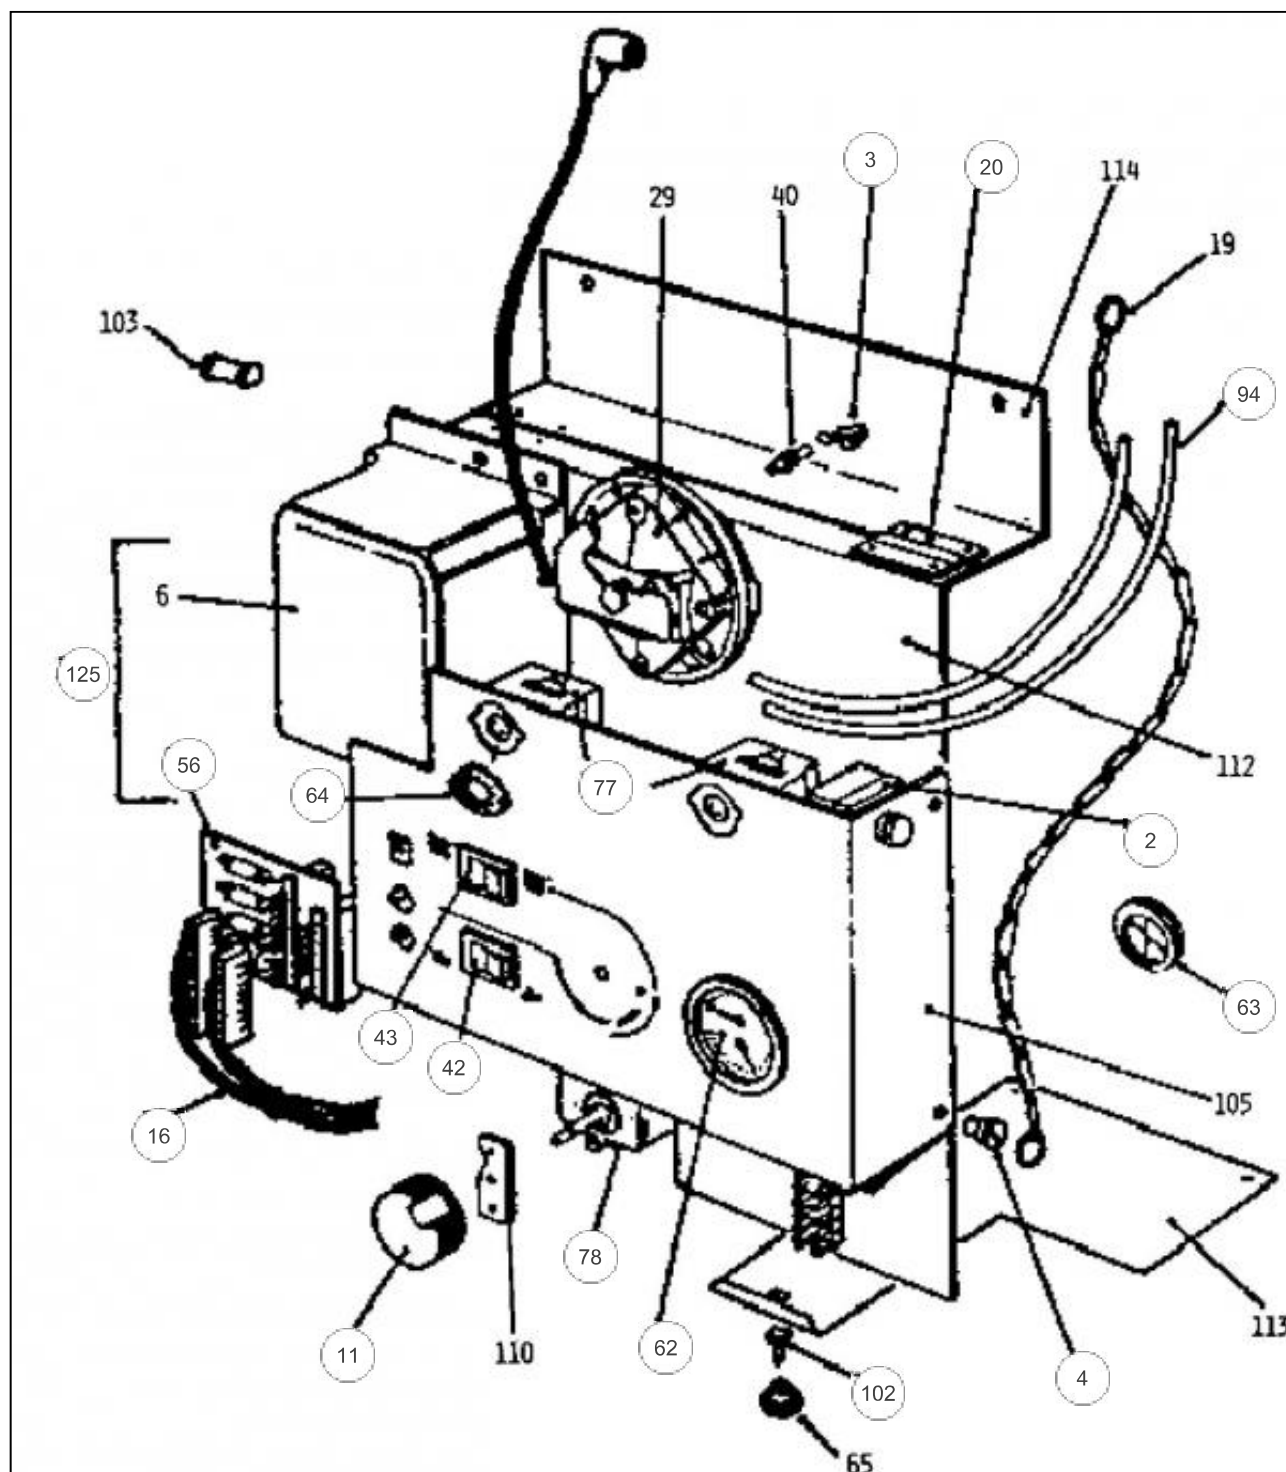

## Références

Repère	Libellé	D
5	BAGUE ISOLANTE GTL	101801
8	BOUCHON M 20 Art:104824	104824
10	BAC CONDENSAT GTL19	104910
15	CABLAGE VENTIL COMPL	109132
24	COUDE MF 12X17	111242
27	DEFLECTEUR DE GTL19	119250
30	ECROU HAUT M6	122434
37	ELECTRODE GTL	123740
38	ENTR CAOUTCHOUC GTL	124410
44	JOINT D40X30X2	142304
45	JOINT PROFIL 6X8 1M	142305
60	MANCHON REDUIT GTL+	149111
67	PURGEUR + VI R88/13	159410
76	SIPHON DE GTL	174751
99	VENTILATEUR DE GTL	188507
100	VERRE VITROCERAM40X4	188730
115	CONTRE PLAQUE HUBLLOT	276600
121	ENS EVACUAT 7511906	930101

---

 Références
 

---

Repère	Libellé	D
9	BOUCHON 20X27	104861
17	CABLAG PRES/EAU GTL+	109143
21	CIRCULATEUR MXL50-25	109920
23	COUDE REDUIT FF20X12	111241
31	ECROU 1230 20X27	122510
32	ECROU ROND 12X17GTL+	122514
36	ENS CABLE CIRCUL GTL	123730
39	ENTRETOISE	124459
46	JOINT CIRCULGTL+/HPG	142352
49	JOINT12X17CAOUTCHOUC	142721
50	JOINT20X27CAOUTCHOUC	142722
52	JOINT KLING8X13 GTL+	142725
53	JOINT GRIP12X17 6/8	142730
54	JOINT GRIPP20X27GTL+	142731
57	MAMELON DOUBLE 12X17	149025
61	PRESSOST DIFFER GTL	149920
68	RACCORD 3 PIECES GTL	164236
73	SOUPAPE SECURITE GTL	174408
74	SOUPAP RETENTIONGTL+	174409
88	COLLECTEUR DE GTL+	182179
91	TUYAUT FLEX GTL+	182431
92	TUYAUT FLEX (P-) GTL	182434
93	TUYAUT FLEX (P+) GTL	182435
95	VANNE DIRECT GTL19S	188109
95	KIT VANNE DIR24V MMM	988102
96	VANNE SPHERE MM12X17	188117
96	VANNE SPHERE MF20X27	188123
98	VASE D'EXPANSION GTL	188207
109	SUPPL SUP PRESSO GTL	240800
117	SUPP PRESSOSTAT GTL	279001
118	RAC UNION M26X34GTL+	452102
120	TUY DEP PRESS7512801	949310