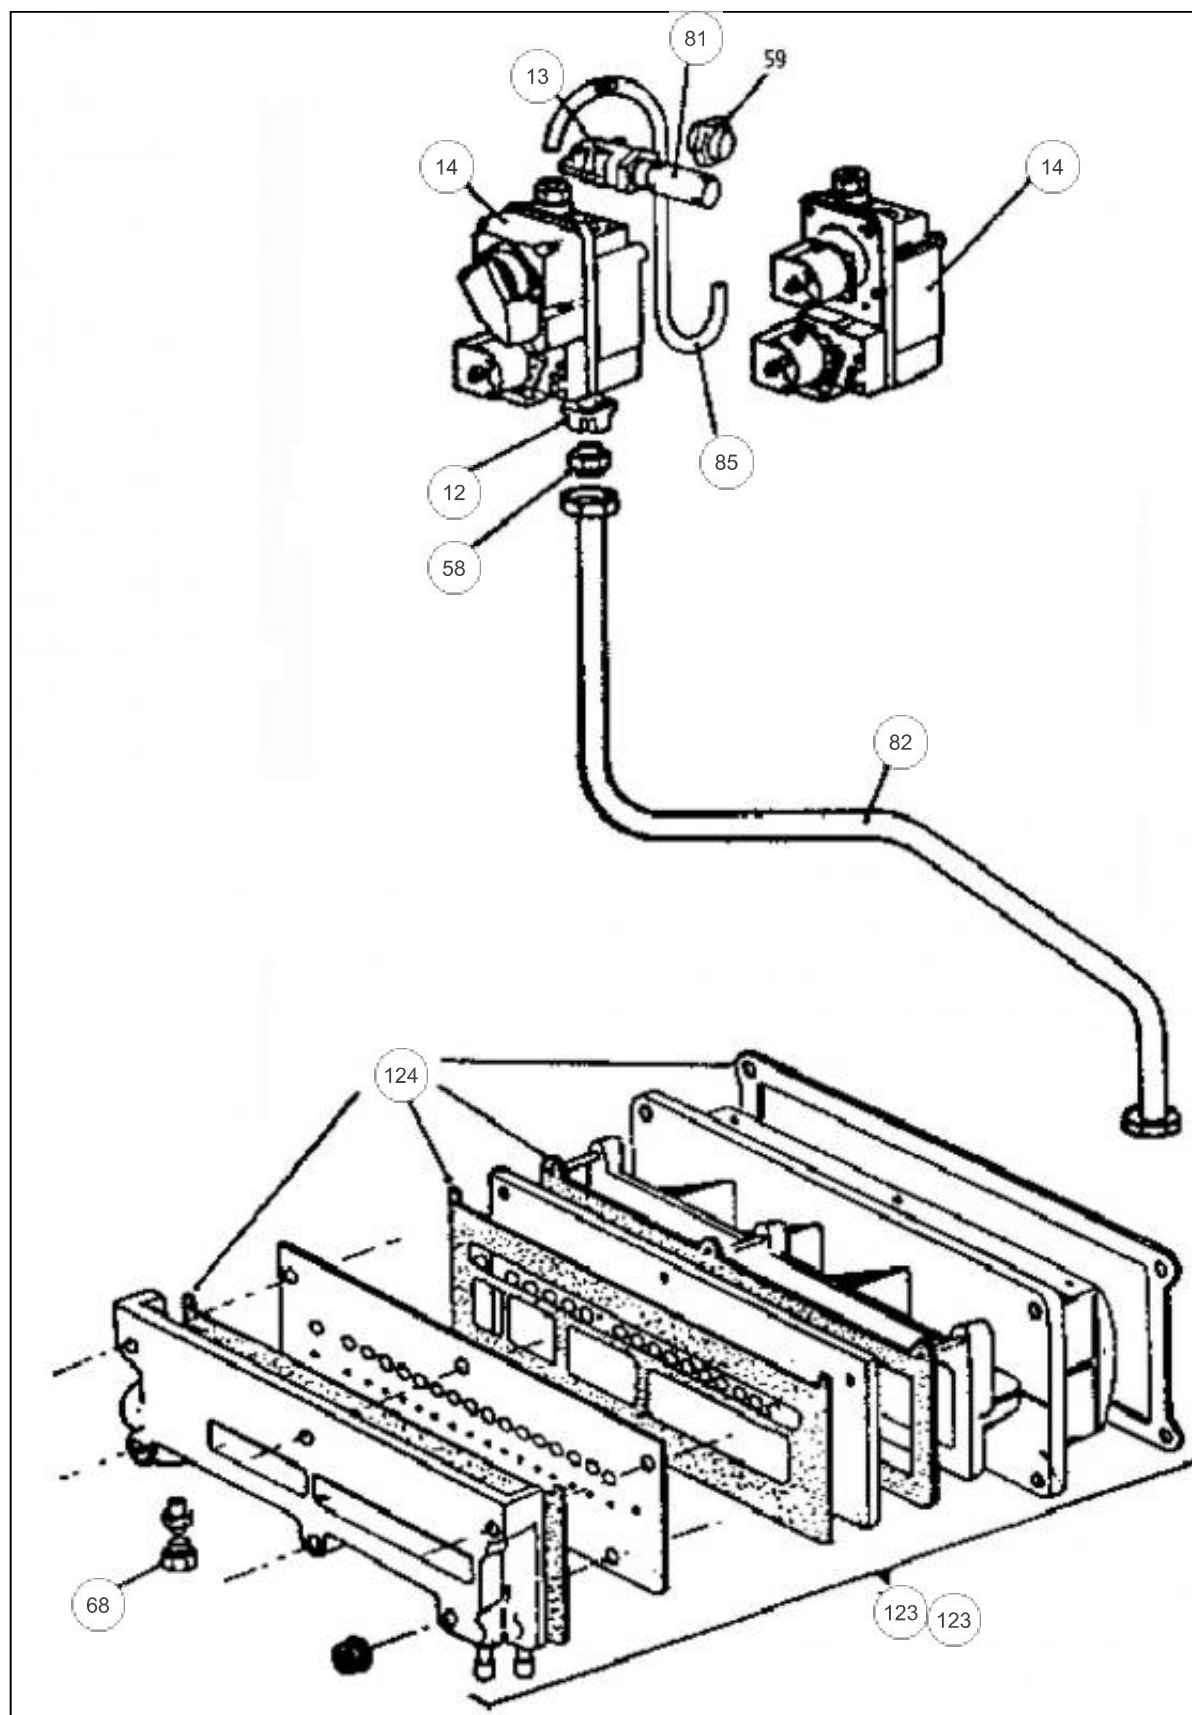

---

**Références**

<b>Repère</b>	<b>Libellé</b>	<b>D</b>
35	ECUSSON FRANCO-BELGE	122807
111	PATTE DE FIXATION	259009

---

**Références**

<b>Repère</b>	<b>Libellé</b>	<b>D</b>
67	PURGEUR + VI R88/13	159410
89	TUYAU R/CH GTL+19/28	182182

---

**Références**

<b>Repère</b>	<b>Libellé</b>	<b>D</b>
12	BRIDE DR 1/2PCE GTL+	105158
13	BRIDE COUD3/8PCEGTL+	105159
14	BLOC REGUL GAZ GTL+N	106021
58	MAMEL RED15X21/20X27	149035
68	RACCORD 3 PIECES GTL	164236
81	TUYAU GAZ N2 GTL+19	182130
82	TUYAU GAZ N1 GTL+19S	182131
85	TUYAU VEILL GTL+19	182135
123	BRULEUR COMPL GTL19V	923706
124	POCHET JOINTS GTL19	942700

---

 Références
 

---

Repère	Libellé	D
9	BOUCHON 20X27	104861
17	CABLAG PRES/EAU GTL+	109143
21	CIRCULATEUR MXL50-25	109920
23	COUDE REDUIT FF20X12	111241
31	ECROU 1230 20X27	122510
32	ECROU ROND 12X17GTL+	122514
36	ENS CABLE CIRCUL GTL	123730
39	ENTRETOISE	124459
46	JOINT CIRCULGTL+/HPG	142352
49	JOINT12X17CAOUTCHOUC	142721
50	JOINT20X27CAOUTCHOUC	142722
52	JOINT KLING8X13 GTL+	142725
53	JOINT GRIP12X17 6/8	142730
54	JOINT GRIPP20X27GTL+	142731
57	MAMELON DOUBLE 12X17	149025
61	PRESSOST DIFFER GTL	149920
68	RACCORD 3 PIECES GTL	164236
73	SOUPAPE SECURITE GTL	174408
74	SOUPAP RETENTIONGTL+	174409
88	COLLECTEUR DE GTL+	182179
91	TUYAUT FLEX GTL+	182431
92	TUYAUT FLEX (P-) GTL	182434
93	TUYAUT FLEX (P+) GTL	182435
95	VANNE DIRECT GTL19S	188109
95	KIT VANNE DIR24V MMM	988102
96	VANNE SPHERE MM12X17	188117
96	VANNE SPHERE MF20X27	188123
98	VASE D'EXPANSION GTL	188207
109	SUPPL SUP PRESSO GTL	240800
117	SUPP PRESSOSTAT GTL	279001
118	RAC UNION M26X34GTL+	452102
120	TUY DEP PRESS7512801	949310