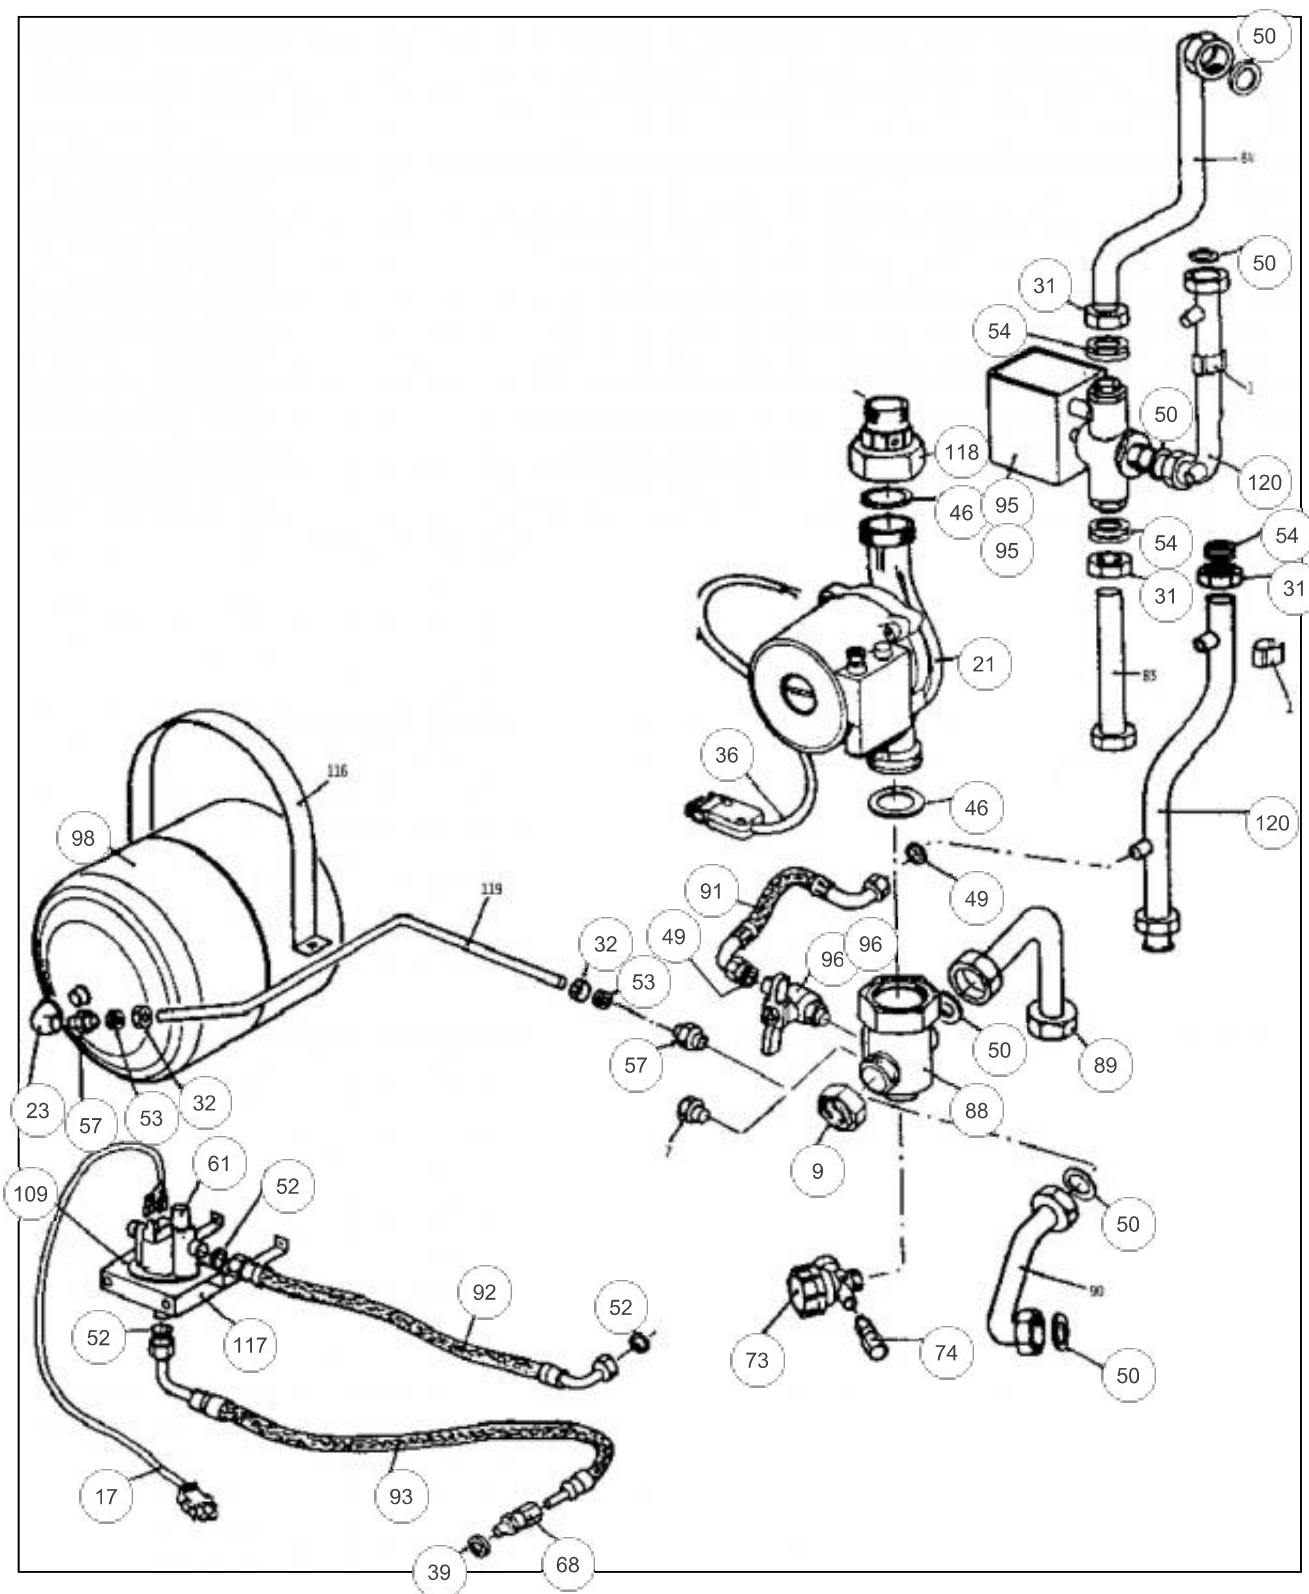

---

**Références**

<b>Repère</b>	<b>Libellé</b>	<b>A</b>
12	BRIDE DR 1/2PCE GTL+	105158
13	BRIDE COUD3/8PCEGTL+	105159
14	BLOC REGUL GAZ GTL+N	106021
58	MAMEL RED15X21/20X27	149035
68	RACCORD 3 PIECES GTL	164236
81	TUYAU GAZ N2 GTL+19	182130
82	TUYAU GAZ N1 GTL+19S	182131
85	TUYAU VEILL GTL+19	182135
123	BRULEUR COMPL GTL19	923702
124	POCHET JOINTS GTL19	942700

## Références

Repère	Libellé	A
5	BAGUE ISOLANTE GTL	101801
8	BOUCHON M 20 Art:104824	104824
10	BAC CONDENSAT GTL19	104910
15	CABLAGE VENTIL COMPL	109132
24	COUDE MF 12X17	111242
27	DEFLECTEUR DE GTL19	119250
30	ECROU HAUT M6	122434
37	ELECTRODE GTL	123740
37	ENS ELECTR GTL 78012	923001
38	ENTR CAOUTCHOUC GTL	124410
44	JOINT D40X30X2	142304
45	JOINT PROFIL 6X8 1M	142305
60	MANCHON REDUIT GTL+	149111
67	PURGEUR + VI R88/13	159410
76	SIPHON DE GTL	174751
99	VENTILATEUR DE GTL	188507
100	VERRE VITROCERAM40X4	188730
115	CONTRE PLAQUE HUBLLOT	276600
121	ENS EVACUAT 7511906	930101

---

 Références
 

---

Repère	Libellé	A
9	BOUCHON 20X27	104861
17	CABLAG PRES/EAU GTL+	109143
21	CIRCULATEUR MXL50-25	109920
23	COUDE REDUIT FF20X12	111241
31	ECROU 1230 20X27	122510
32	ECROU ROND 12X17GTL+	122514
36	ENS CABLE CIRCUL GTL	123730
39	ENTRETOISE	124459
46	JOINT CIRCULGTL+/HPG	142352
49	JOINT12X17CAOUTCHOUC	142721
50	JOINT20X27CAOUTCHOUC	142722
52	JOINT KLING8X13 GTL+	142725
53	JOINT GRIP12X17 6/8	142730
54	JOINT GRIPP20X27GTL+	142731
57	MAMELON DOUBLE 12X17	149025
61	PRESSOST DIFFER GTL	149920
68	RACCORD 3 PIECES GTL	164236
73	SOUPAPE SECURITE GTL	174408
74	SOUPAP RETENTIONGTL+	174409
88	COLLECTEUR DE GTL+	182179
91	TUYAUT FLEX GTL+	182431
92	TUYAUT FLEX (P-) GTL	182434
93	TUYAUT FLEX (P+) GTL	182435
95	VANNE DIRECT GTL19S	188109
95	KIT VANNE DIR24V MMM	988102
96	VANNE SPHERE MM12X17	188117
96	VANNE SPHERE MF20X27	188123
98	VASE D'EXPANSION GTL	188207
109	SUPPL SUP PRESSO GTL	240800
117	SUPP PRESSOSTAT GTL	279001
118	RAC UNION M26X34GTL+	452102
120	TUY DEP PRESS7512801	949310