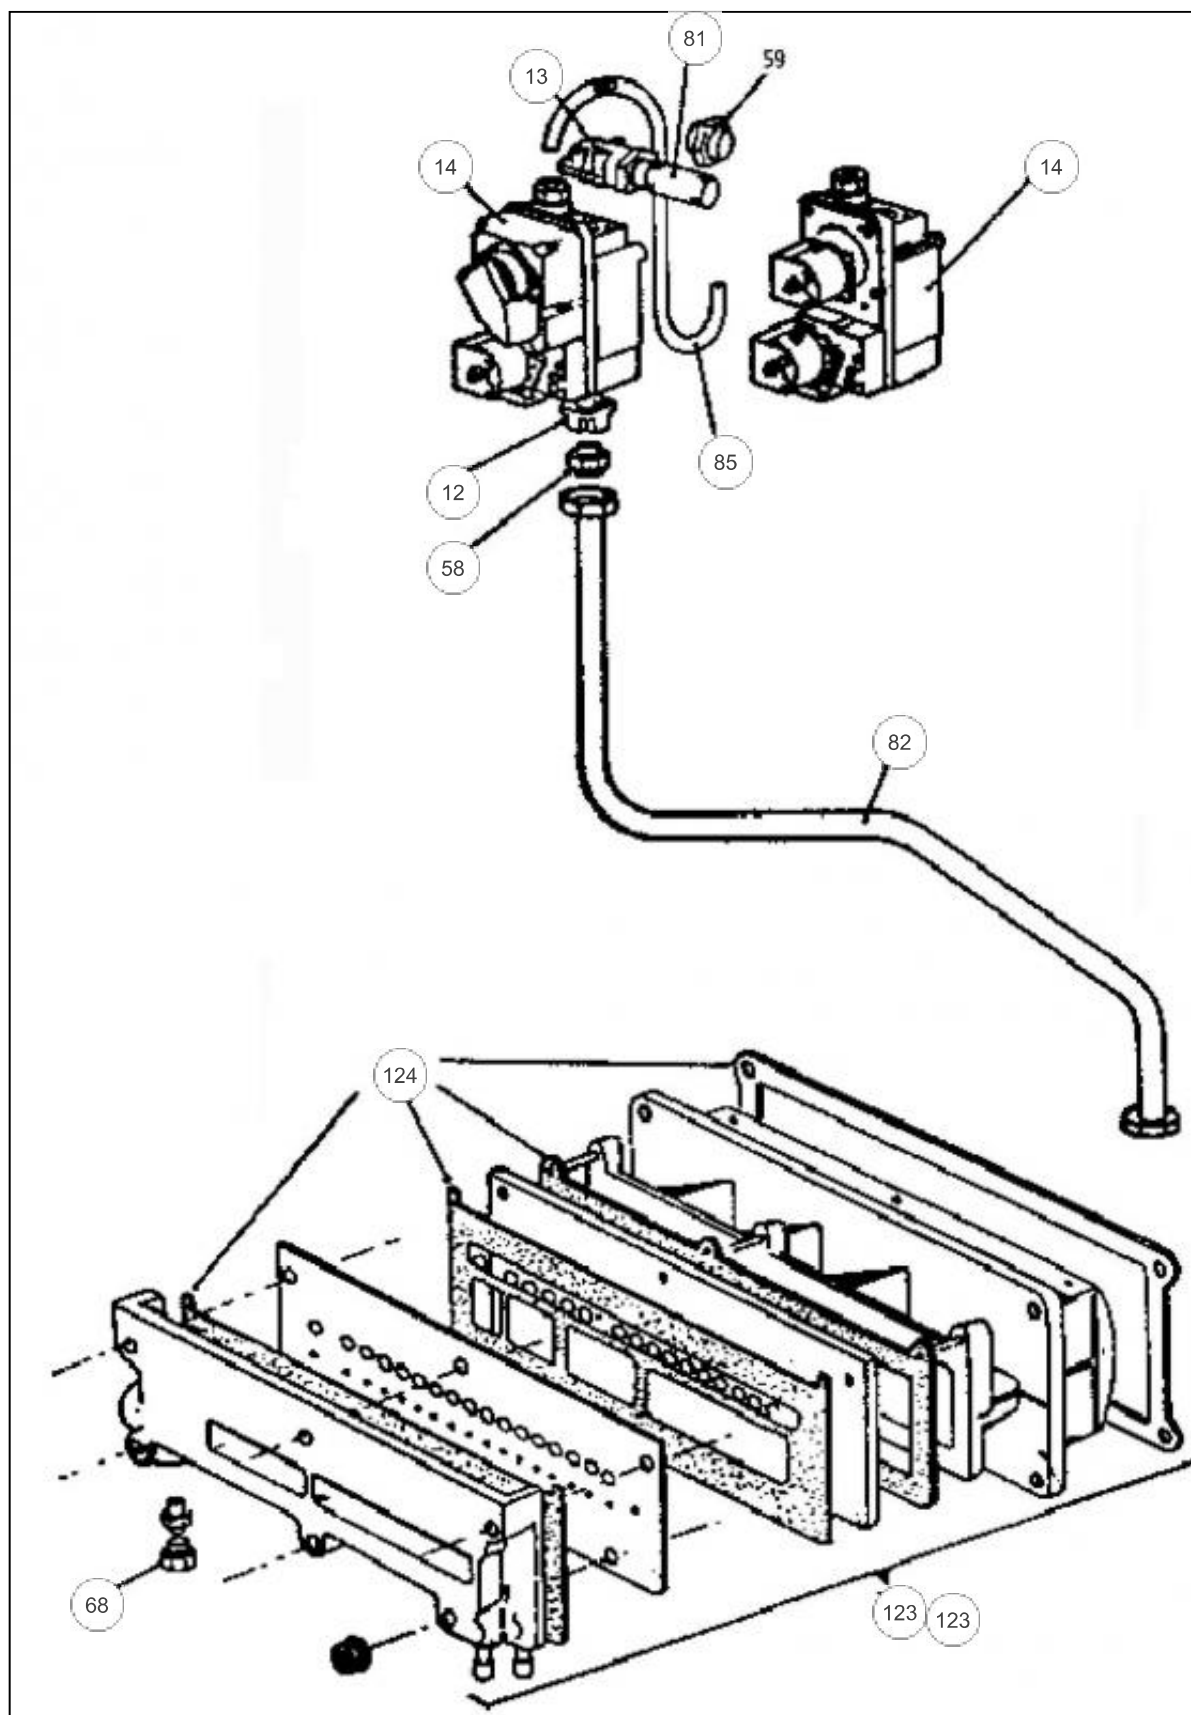

---

**Références**

<b>Repère</b>	<b>Libellé</b>	<b>A</b>
12	BRIDE DR 1/2PCE GTL+	105158
13	BRIDE COUD3/8PCEGTL+	105159
14	BLOC REGUL GAZ GTL+N	106021
58	MAMEL RED15X21/20X27	149035
68	RACCORD 3 PIECES GTL	164236
81	TUYAU GAZ N2 GTL+19	182130
82	TUYAU GAZ N1 GTL+19S	182131
85	TUYAU VEILL GTL+19	182135
123	BRULEUR COMPL GTL19	923702
124	POCHET JOINTS GTL19	942700

## Références

Repère	Libellé	A
5	BAGUE ISOLANTE GTL	101801
8	BOUCHON M 20 Art:104824	104824
10	BAC CONDENSAT GTL19	104910
15	CABLAGE VENTIL COMPL	109132
24	COUDE MF 12X17	111242
27	DEFLECTEUR DE GTL19	119250
30	ECROU HAUT M6	122434
37	ELECTRODE GTL	123740
37	ENS ELECTR GTL 78012	923001
38	ENTR CAOUTCHOUC GTL	124410
44	JOINT D40X30X2	142304
45	JOINT PROFIL 6X8 1M	142305
60	MANCHON REDUIT GTL+	149111
67	PURGEUR + VI R88/13	159410
76	SIPHON DE GTL	174751
99	VENTILATEUR DE GTL	188507
100	VERRE VITROCERAM40X4	188730
115	CONTRE PLAQUE HUBLLOT	276600
121	ENS EVACUAT 7511906	930101

---

 Références
 

---

Repère	Libellé	A
9	BOUCHON 20X27	104861
17	CABLAG PRES/EAU GTL+	109143
21	CIRCULATEUR MXL50-25	109920
23	COUDE REDUIT FF20X12	111241
31	ECROU 1230 20X27	122510
32	ECROU ROND 12X17GTL+	122514
36	ENS CABLE CIRCUL GTL	123730
39	ENTRETOISE	124459
46	JOINT CIRCULGTL+/HPG	142352
49	JOINT12X17CAOUTCHOUC	142721
50	JOINT20X27CAOUTCHOUC	142722
52	JOINT KLING8X13 GTL+	142725
53	JOINT GRIP12X17 6/8	142730
54	JOINT GRIPP20X27GTL+	142731
57	MAMELON DOUBLE 12X17	149025
61	PRESSOST DIFFER GTL	149920
68	RACCORD 3 PIECES GTL	164236
73	SOUPAPE SECURITE GTL	174408
74	SOUPAP RETENTIONGTL+	174409
88	COLLECTEUR DE GTL+	182179
91	TUYAUT FLEX GTL+	182431
92	TUYAUT FLEX (P-) GTL	182434
93	TUYAUT FLEX (P+) GTL	182435
95	VANNE DIRECT GTL19S	188109
95	KIT VANNE DIR24V MMM	988102
96	VANNE SPHERE MM12X17	188117
96	VANNE SPHERE MF20X27	188123
98	VASE D'EXPANSION GTL	188207
109	SUPPL SUP PRESSO GTL	240800
117	SUPP PRESSOSTAT GTL	279001
118	RAC UNION M26X34GTL+	452102
120	TUY DEP PRESS7512801	949310