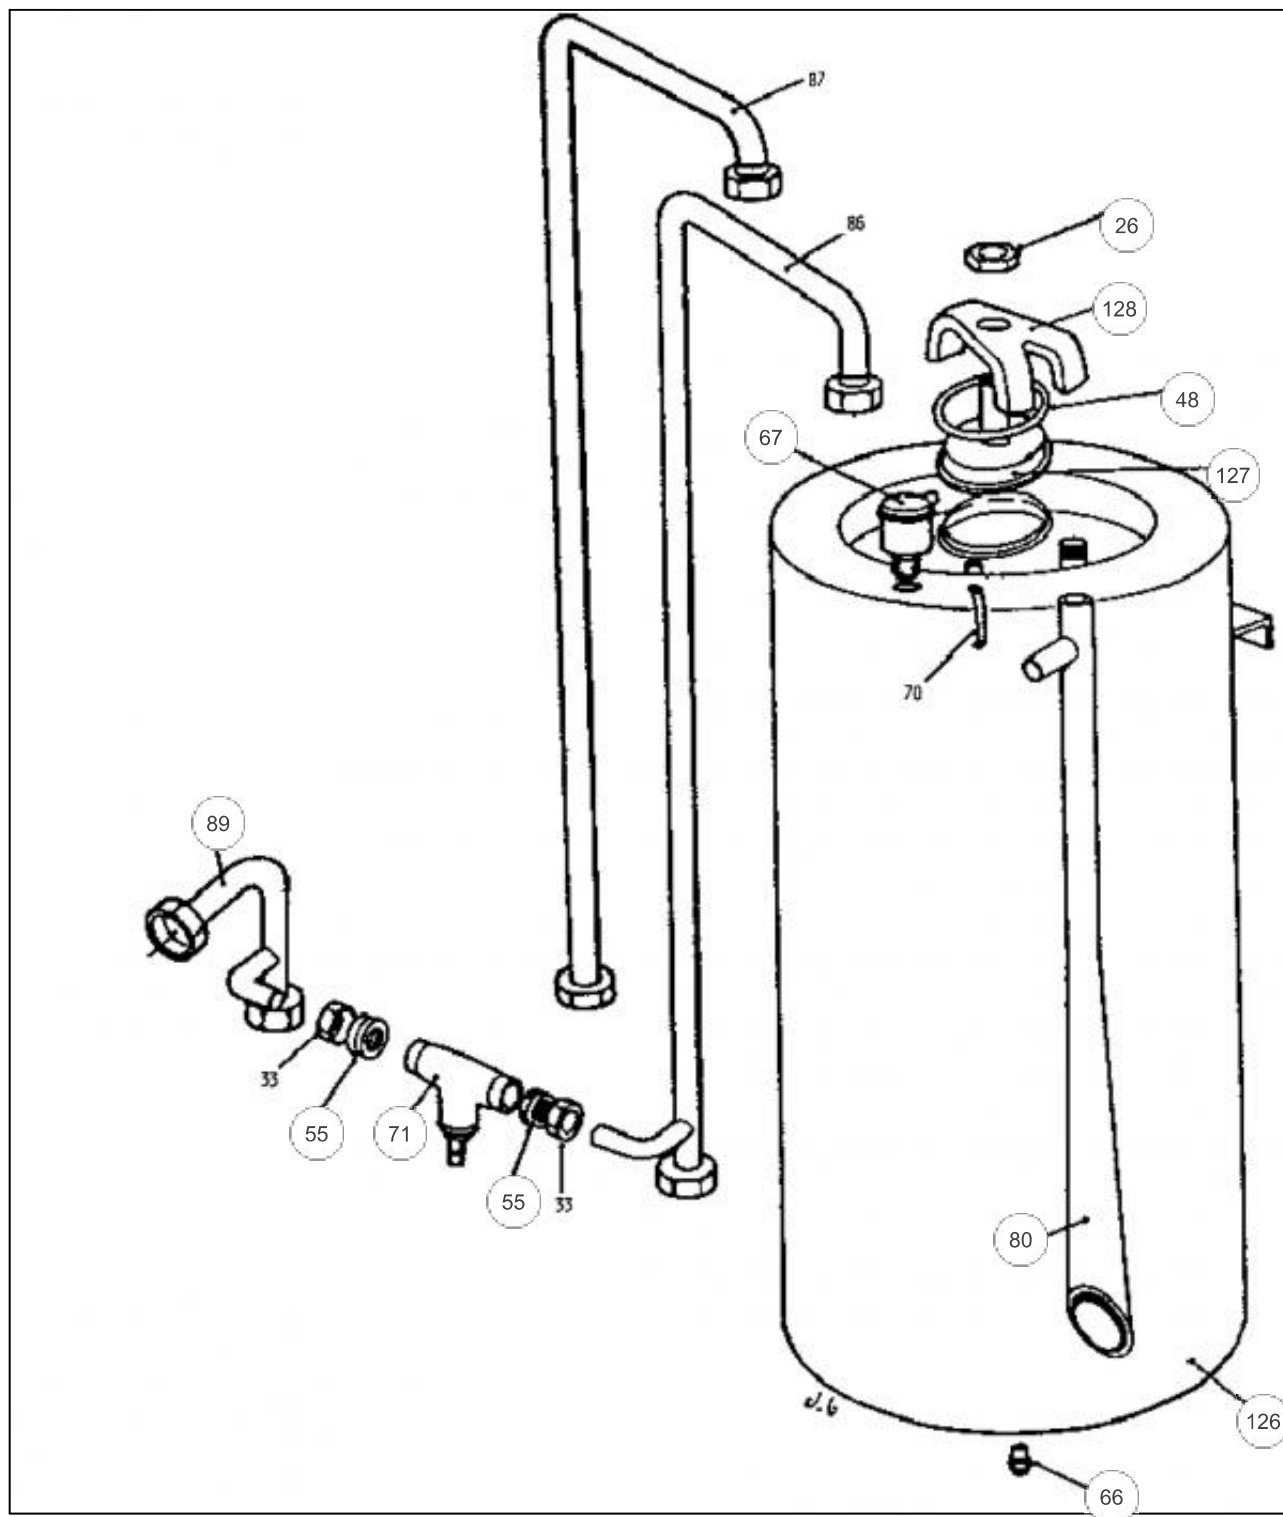

Références

Repère	Libellé	A
67	PURGEUR + VI R88/13	159410
89	TUYAU R/CH GTL+19/28	182182