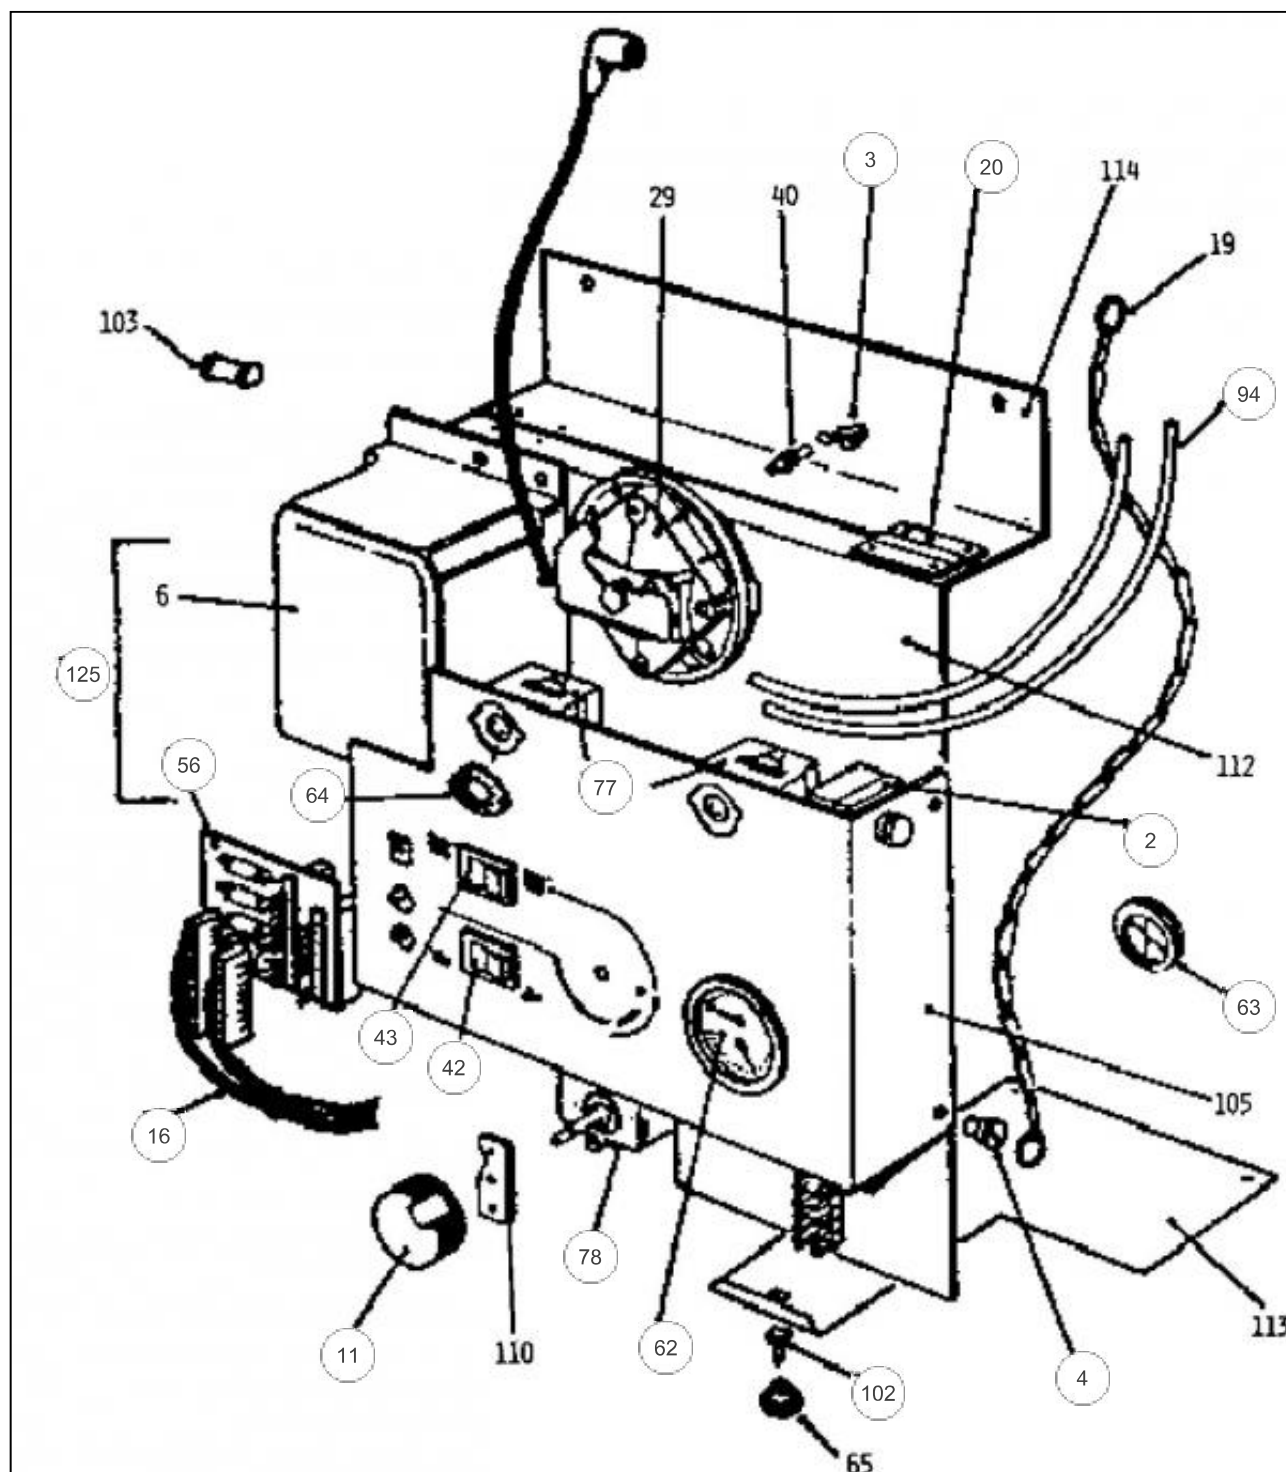

## Références

Repère	Libellé	A
5	BAGUE ISOLANTE GTL	101801
8	BOUCHON M 20 Art:104824	104824
10	BAC CONDENSAT GTL19	104910
15	CABLAGE VENTIL COMPL	109132
24	COUDE MF 12X17	111242
27	DEFLECTEUR DE GTL19	119250
30	ECROU HAUT M6	122434
37	ELECTRODE GTL	123740
37	ENS ELECTR GTL 78012	923001
38	ENTR CAOUTCHOUC GTL	124410
44	JOINT D40X30X2	142304
45	JOINT PROFIL 6X8 1M	142305
60	MANCHON REDUIT GTL+	149111
67	PURGEUR + VI R88/13	159410
76	SIPHON DE GTL	174751
99	VENTILATEUR DE GTL	188507
100	VERRE VITROCERAM40X4	188730
115	CONTRE PLAQUE HUBLLOT	276600
121	ENS EVACUAT 7511906	930101

---

 Références
 

---

Repère	Libellé	A
9	BOUCHON 20X27	104861
17	CABLAG PRES/EAU GTL+	109143
21	CIRCULATEUR MXL50-25	109920
23	COUDE REDUIT FF20X12	111241
31	ECROU 1230 20X27	122510
32	ECROU ROND 12X17GTL+	122514
36	ENS CABLE CIRCUL GTL	123730
39	ENTRETOISE	124459
46	JOINT CIRCULGTL+/HPG	142352
49	JOINT12X17CAOUTCHOUC	142721
50	JOINT20X27CAOUTCHOUC	142722
52	JOINT KLING8X13 GTL+	142725
53	JOINT GRIP12X17 6/8	142730
54	JOINT GRIPP20X27GTL+	142731
57	MAMELON DOUBLE 12X17	149025
61	PRESSOST DIFFER GTL	149920
68	RACCORD 3 PIECES GTL	164236
73	SOUPAPE SECURITE GTL	174408
74	SOUPAP RETENTIONGTL+	174409
88	COLLECTEUR DE GTL+	182179
91	TUYAUT FLEX GTL+	182431
92	TUYAUT FLEX (P-) GTL	182434
93	TUYAUT FLEX (P+) GTL	182435
95	VANNE DIRECT GTL19S	188109
95	KIT VANNE DIR24V MMM	988102
96	VANNE SPHERE MM12X17	188117
96	VANNE SPHERE MF20X27	188123
98	VASE D'EXPANSION GTL	188207
109	SUPPL SUP PRESSO GTL	240800
117	SUPP PRESSOSTAT GTL	279001
118	RAC UNION M26X34GTL+	452102
120	TUY DEP PRESS7512801	949310