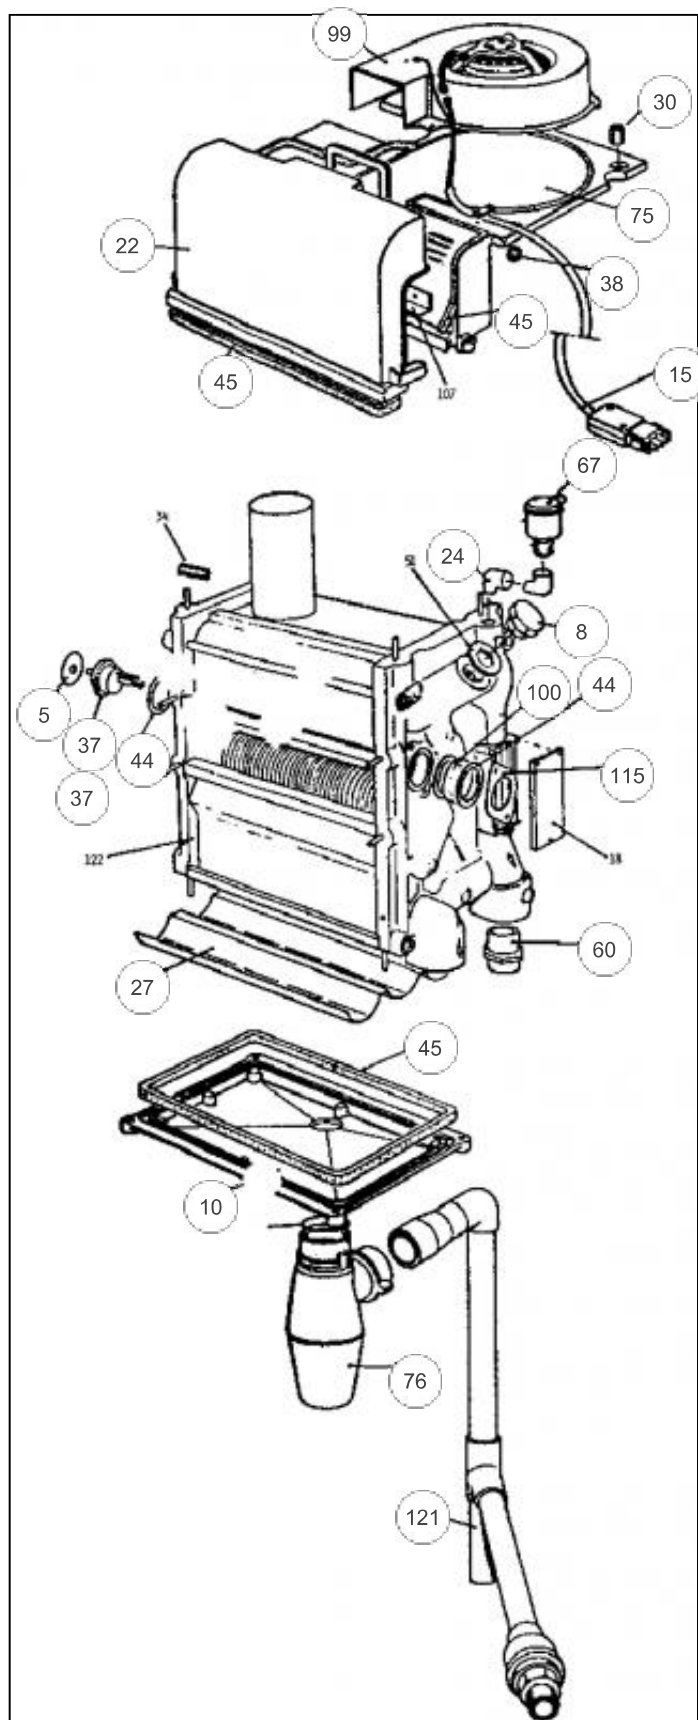

---

**Références**

<b>Repère</b>	<b>Libellé</b>	<b>A</b>
35	ECUSSON FRANCO-BELGE	122807
69	RED FUMEE 126/68 GTL	164666
111	PATTE DE FIXATION	259009

---

**Références**

<b>Repère</b>	<b>Libellé</b>	<b>A</b>
67	PURGEUR + VI R88/13	159410
89	TUYAU R/CH GTL+19/28	182182

---

**Références**

<b>Repère</b>	<b>Libellé</b>	<b>A</b>
12	BRIDE DR 1/2PCE GTL+	105158
13	BRIDE COUD3/8PCEGTL+	105159
14	BLOC REGUL GAZ GTL+N	106021
58	MAMEL RED15X21/20X27	149035
68	RACCORD 3 PIECES GTL	164236
81	TUYAU GAZ N2 GTL+19	182130
82	TUYAU GAZ N1 GTL+19S	182131
85	TUYAU VEILL GTL+19	182135
123	BRULEUR COMPL GTL19	923702
124	POCHET JOINTS GTL19	942700

---

 Références
 

---

Repère	Libellé	A
9	BOUCHON 20X27	104861
17	CABLAG PRES/EAU GTL+	109143
21	CIRCULATEUR MXL50-25	109920
23	COUDE REDUIT FF20X12	111241
31	ECROU 1230 20X27	122510
32	ECROU ROND 12X17GTL+	122514
36	ENS CABLE CIRCUL GTL	123730
39	ENTRETOISE	124459
46	JOINT CIRCULGTL+/HPG	142352
49	JOINT12X17CAOUTCHOUC	142721
50	JOINT20X27CAOUTCHOUC	142722
52	JOINT KLING8X13 GTL+	142725
53	JOINT GRIP12X17 6/8	142730
54	JOINT GRIPP20X27GTL+	142731
57	MAMELON DOUBLE 12X17	149025
61	PRESSOST DIFFER GTL	149920
68	RACCORD 3 PIECES GTL	164236
73	SOUPAPE SECURITE GTL	174408
74	SOUPAP RETENTIONGTL+	174409
88	COLLECTEUR DE GTL+	182179
91	TUYAUT FLEX GTL+	182431
92	TUYAUT FLEX (P-) GTL	182434
93	TUYAUT FLEX (P+) GTL	182435
95	VANNE DIRECT GTL19S	188109
95	KIT VANNE DIR24V MMM	988102
96	VANNE SPHERE MM12X17	188117
96	VANNE SPHERE MF20X27	188123
98	VASE D'EXPANSION GTL	188207
109	SUPPL SUP PRESSO GTL	240800
117	SUPP PRESSOSTAT GTL	279001
118	RAC UNION M26X34GTL+	452102
120	TUY DEP PRESS7512801	949310