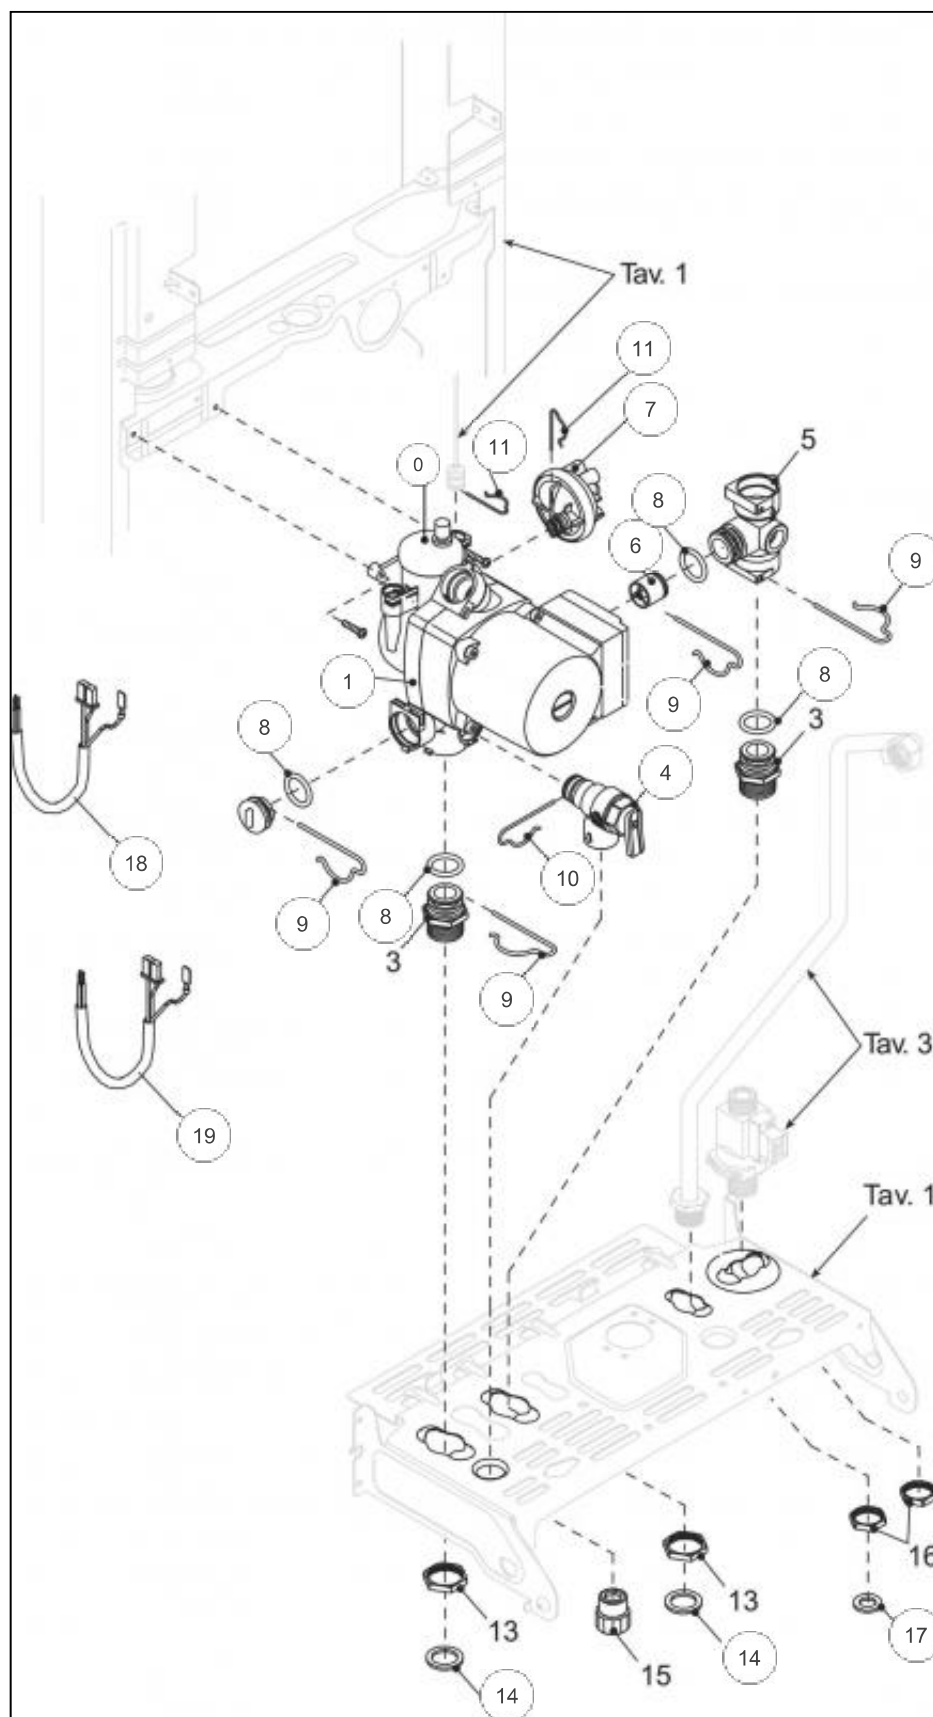

Références

Repère	Libellé	
2	HABILLAGE CIAO3124	135527
3	ECUSSON IDRA 3000	122826
12	COUV PROT CIAO	111486
13	PLATINE IDRA3124SVMC	102123
15	PROL MANET CIAO 3124	159304
19	MANETTE CIAO 3124	149881
20	TABL BORD CIAO 3124	177106
21	FUSIBLE IDRAE2A/250V	199917
25	THERMOMANO CIAO3124	178654
26	ECROU A PINCE	122643
27	CABL E/BORN CIAO3124	109116

Références

Repère	Libellé	
0	PURGEUR/DEGAZEUR	159425
1	CIRC UP1550 CIAO3124	109933
4	SOUPAPE SEC IDRA3000	174419
6	CLAPET ISOL	110111
7	PRESSOS EAU CIAO3124	159728
8	JOINT IDRA	142667
9	CLIP F/FLEX CIAO3124	110328
10	CLIP F/SOUP CIAO3124	110327
11	CLIP F/VASE CIAO3124	110326
14	JOINT 3/4PCE IDRA	142414
17	JOINT 1/2PCE IDRA	142416
18	CABL CIRCUL CIAO3124	109121
19	CAB HYDRAUL CIAO3124	109119

Références

Repère	Libellé	
2	TUY FL VASE CIAO3124	183027
5	VASE EXPANS	188225
9	TUYAU RET CIAO3124	183029
10	TUYAU DEP CIAO3124	183028
11	ECHANG BITH CIAO3124	112398
12	SONDE NTC IDRA 3000	198733
13	JOINT SONDE IDRA E24	142674
14	THERM LIMIT	178960
16	TUY DEP SAN CIAO3124	182596
17	DETECTEUR	119437
18	TUY ENT SAN CIAO3124	182597
19	LIMIT DEB IDRA 3024S	146306

Références

Repère	Libellé	
1	VANNE ARRET IDRA3000	188164
2	ROBINET GAZ PL3224B	188176
3	COUDE EAU/C IDRA3000	111154
4	DISCONNECT IDRA 3000	119524
5	TUYAU DISC IDRA 3000	182586
6	TUYAU DISC IDRA 3000	182587
7	VANNE ARRET IDRA3000	188165
8	ROBINET EF IDRA 3000	188167