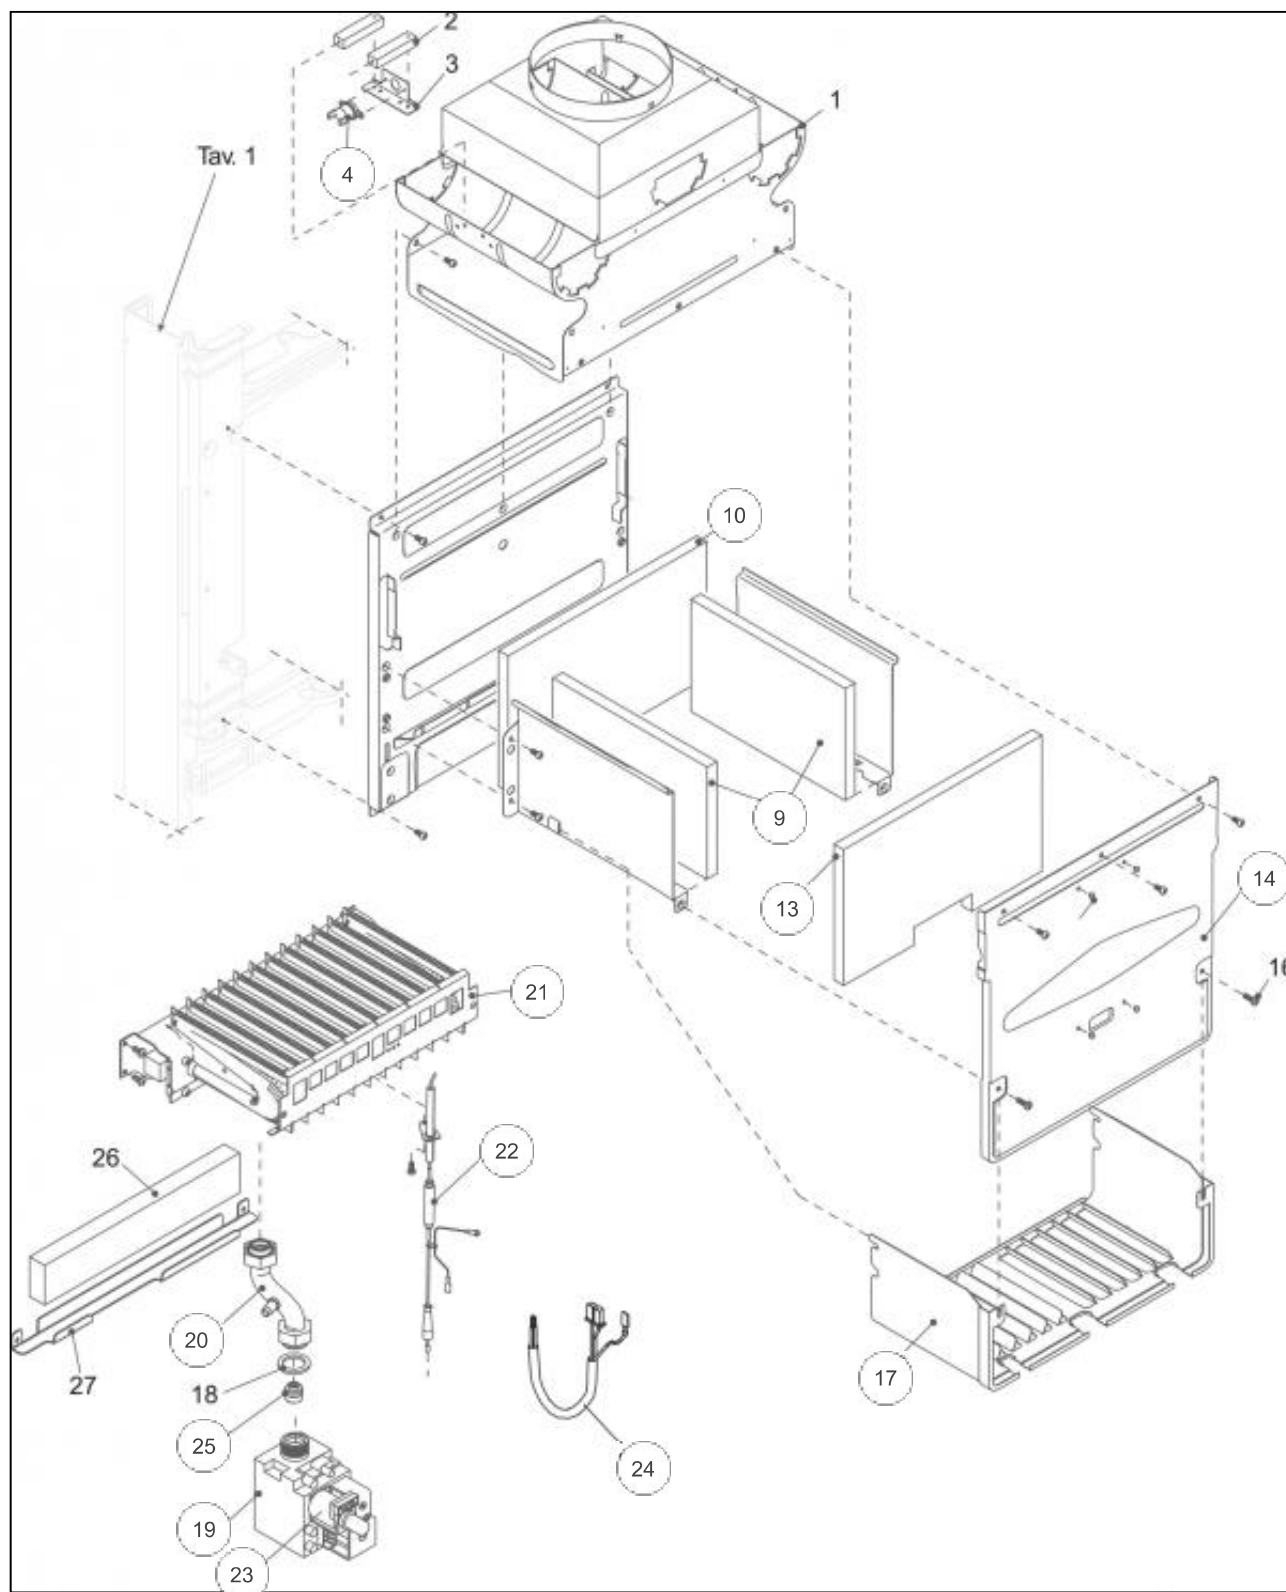

Références

Repère	Libellé	
2	HABILLAGE CIAO3124	135527
3	ECUSSON IDRA 3000	122826
12	COUV PROT CIAO	111486
13	PLATINE IDRA3124SVMC	102123
15	PROL MANET CIAO 3124	159304
19	MANETTE CIAO 3124	149881
20	TABL BORD CIAO 3124	177106
21	FUSIBLE IDRAE2A/250V	199917
25	THERMOMANO CIAO3124	178654
26	ECROU A PINCE	122643
27	CABL E/BORN CIAO3124	109116

Références

Repère	Libellé	
0	PURGEUR/DEGAZEUR	159425
1	CIRC UP1550 CIAO3124	109933
4	SOUPAPE SEC IDRA3000	174419
6	CLAPET ISOL	110111
7	PRESSOS EAU CIAO3124	159728
8	JOINT IDRA	142667
9	CLIP F/FLEX CIAO3124	110328
10	CLIP F/SOUP CIAO3124	110327
11	CLIP F/VASE CIAO3124	110326
14	JOINT 3/4PCE IDRA	142414
17	JOINT 1/2PCE IDRA	142416
18	CABL CIRCUL CIAO3124	109121
19	CAB HYDRAUL CIAO3124	109119

Références

Repère	Libellé	
2	TUY FL VASE CIAO3124	183027
5	VASE EXPANS	188225
9	TUYAU RET CIAO3124	183029
10	TUYAU DEP CIAO3124	183028
11	ECHANG BITH CIAO3124	112398
12	SONDE NTC IDRA 3000	198733
13	JOINT SONDE IDRA E24	142674
14	THERM LIMIT	178960
16	TUY DEP SAN CIAO3124	182596
17	DETECTEUR	119437
18	TUY ENT SAN CIAO3124	182597
19	LIMIT DEB IDRA 3024S	146306