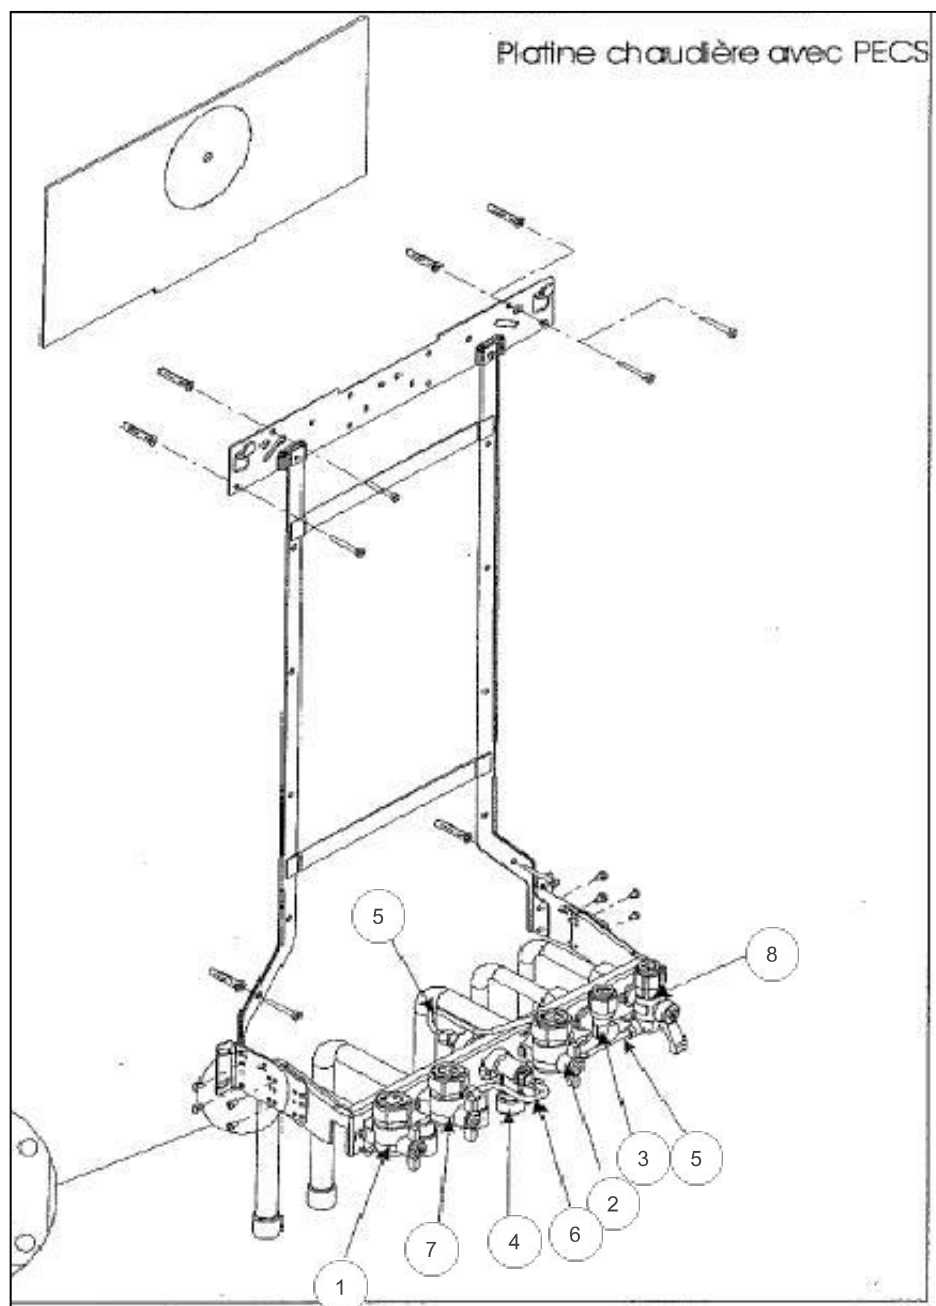

Références

Repère	Libellé	
2	HABILLAGE CIAO3124	135527
3	ECUSSON IDRA 3000	122826
12	COUV PROT CIAO	111486
13	PLATINE IDRA3124SVMC	102123
15	PROL MANET CIAO 3124	159304
19	MANETTE CIAO 3124	149881
20	TABL BORD CIAO 3124	177106
21	FUSIBLE IDRAE2A/250V	199917
25	THERMOMANO CIAO3124	178654
26	ECROU A PINCE	122643
27	CABL E/BORN CIAO3124	109116

Références

Repère	Libellé	
0	PURGEUR/DEGAZEUR	159425
1	CIRC UP1550 CIAO3124	109933
4	SOUPAPE SEC IDRA3000	174419
6	CLAPET ISOL	110111
7	PRESSOS EAU CIAO3124	159728
8	JOINT IDRA	142667
9	CLIP F/FLEX CIAO3124	110328
10	CLIP F/SOUP CIAO3124	110327
11	CLIP F/VASE CIAO3124	110326
14	JOINT 3/4PCE IDRA	142414
17	JOINT 1/2PCE IDRA	142416
18	CABL CIRCUL CIAO3124	109121
19	CAB HYDRAUL CIAO3124	109119

Références

Repère	Libellé	
2	TUY FL VASE CIAO3124	183027
5	VASE EXPANS	188225
9	TUYAU RET CIAO3124	183029
10	TUYAU DEP CIAO3124	183028
11	ECHANG BITH CIAO3124	112398
12	SONDE NTC IDRA 3000	198733
13	JOINT SONDE IDRA E24	142674
14	THERM LIMIT	178960
16	TUY DEP SAN CIAO3124	182596
17	DETECTEUR	119437
18	TUY ENT SAN CIAO3124	182597
19	LIMIT DEB IDRA 3024S	146306

Références

Repère	Libellé	
1	VANNE ARRET IDRA3000	188164
2	ROBINET GAZ PL3224B	188176
3	COUDE EAU/C IDRA3000	111154
4	DISCONNECT IDRA 3000	119524
5	TUYAU DISC IDRA 3000	182586
6	TUYAU DISC IDRA 3000	182587
7	VANNE ARRET IDRA3000	188165
8	ROBINET EF IDRA 3000	188167