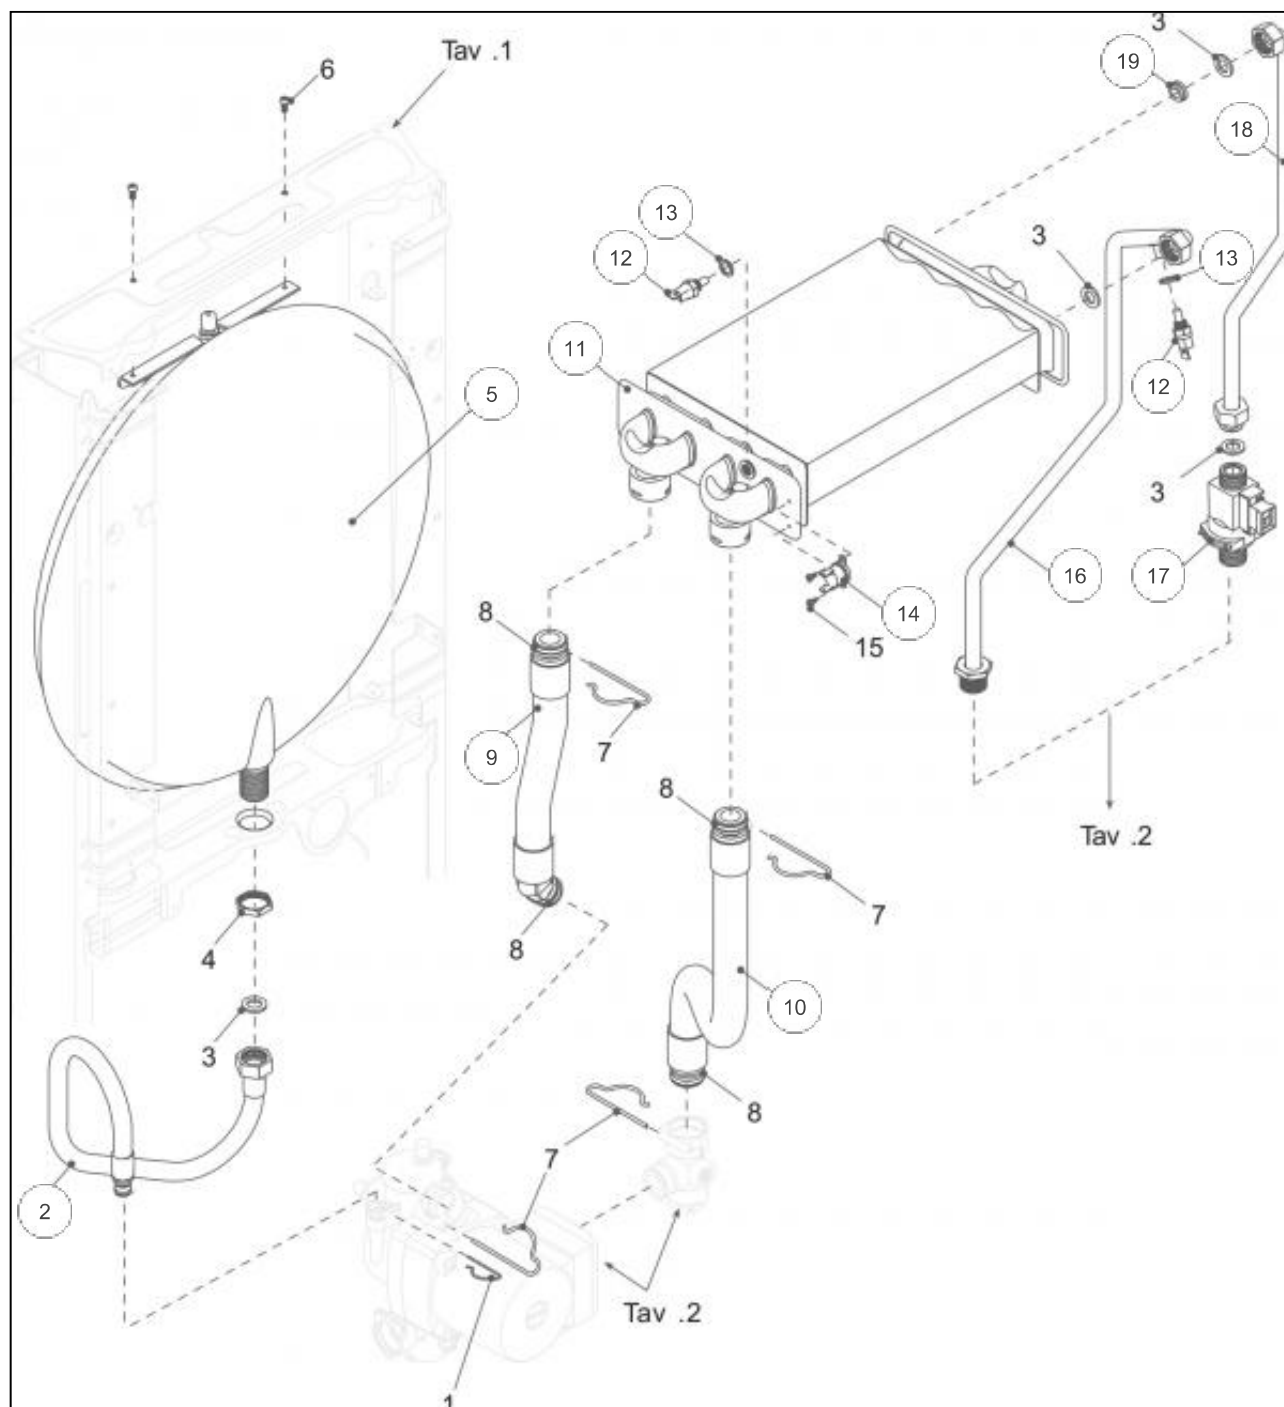

Références

Repère	Libellé	
2	HABILLAGE CIAO3124	135527
3	ECUSSON IDRA 3000	122826
12	COUV PROT CIAO	111486
13	PLATINE IDRA3124SVMC	102123
15	PROL MANET CIAO 3124	159304
19	MANETTE CIAO 3124	149881
20	TABL BORD CIAO 3124	177106
21	FUSIBLE IDRAE2A/250V	199917
25	THERMOMANO CIAO3124	178654
26	ECROU A PINCE	122643
27	CABL E/BORN CIAO3124	109116

Références

Repère	Libellé	
0	PURGEUR/DEGAZEUR	159425
1	CIRC UP1550 CIAO3124	109933
4	SOUPAPE SEC IDRA3000	174419
6	CLAPET ISOL	110111
7	PRESSOS EAU CIAO3124	159728
8	JOINT IDRA	142667
9	CLIP F/FLEX CIAO3124	110328
10	CLIP F/SOUP CIAO3124	110327
11	CLIP F/VASE CIAO3124	110326
14	JOINT 3/4PCE IDRA	142414
17	JOINT 1/2PCE IDRA	142416
18	CABL CIRCUL CIAO3124	109121
19	CAB HYDRAUL CIAO3124	109119

Références

Repère	Libellé	
2	TUY FL VASE CIAO3124	183027
5	VASE EXPANS	188225
9	TUYAU RET CIAO3124	183029
10	TUYAU DEP CIAO3124	183028
11	ECHANG BITH CIAO3124	112398
12	SONDE NTC IDRA 3000	198733
13	JOINT SONDE IDRA E24	142674
14	THERM LIMIT	178960
16	TUY DEP SAN CIAO3124	182596
17	DETECTEUR	119437
18	TUY ENT SAN CIAO3124	182597
19	LIMIT DEB IDRA 3024S	146306

Références

Repère	Libellé	
1	VANNE ARRET IDRA3000	188164
2	ROBINET GAZ PL3224B	188176
3	COUDE EAU/C IDRA3000	111154
4	DISCONNECT IDRA 3000	119524
5	TUYAU DISC IDRA 3000	182586
6	TUYAU DISC IDRA 3000	182587
7	VANNE ARRET IDRA3000	188165
8	ROBINET EF IDRA 3000	188167