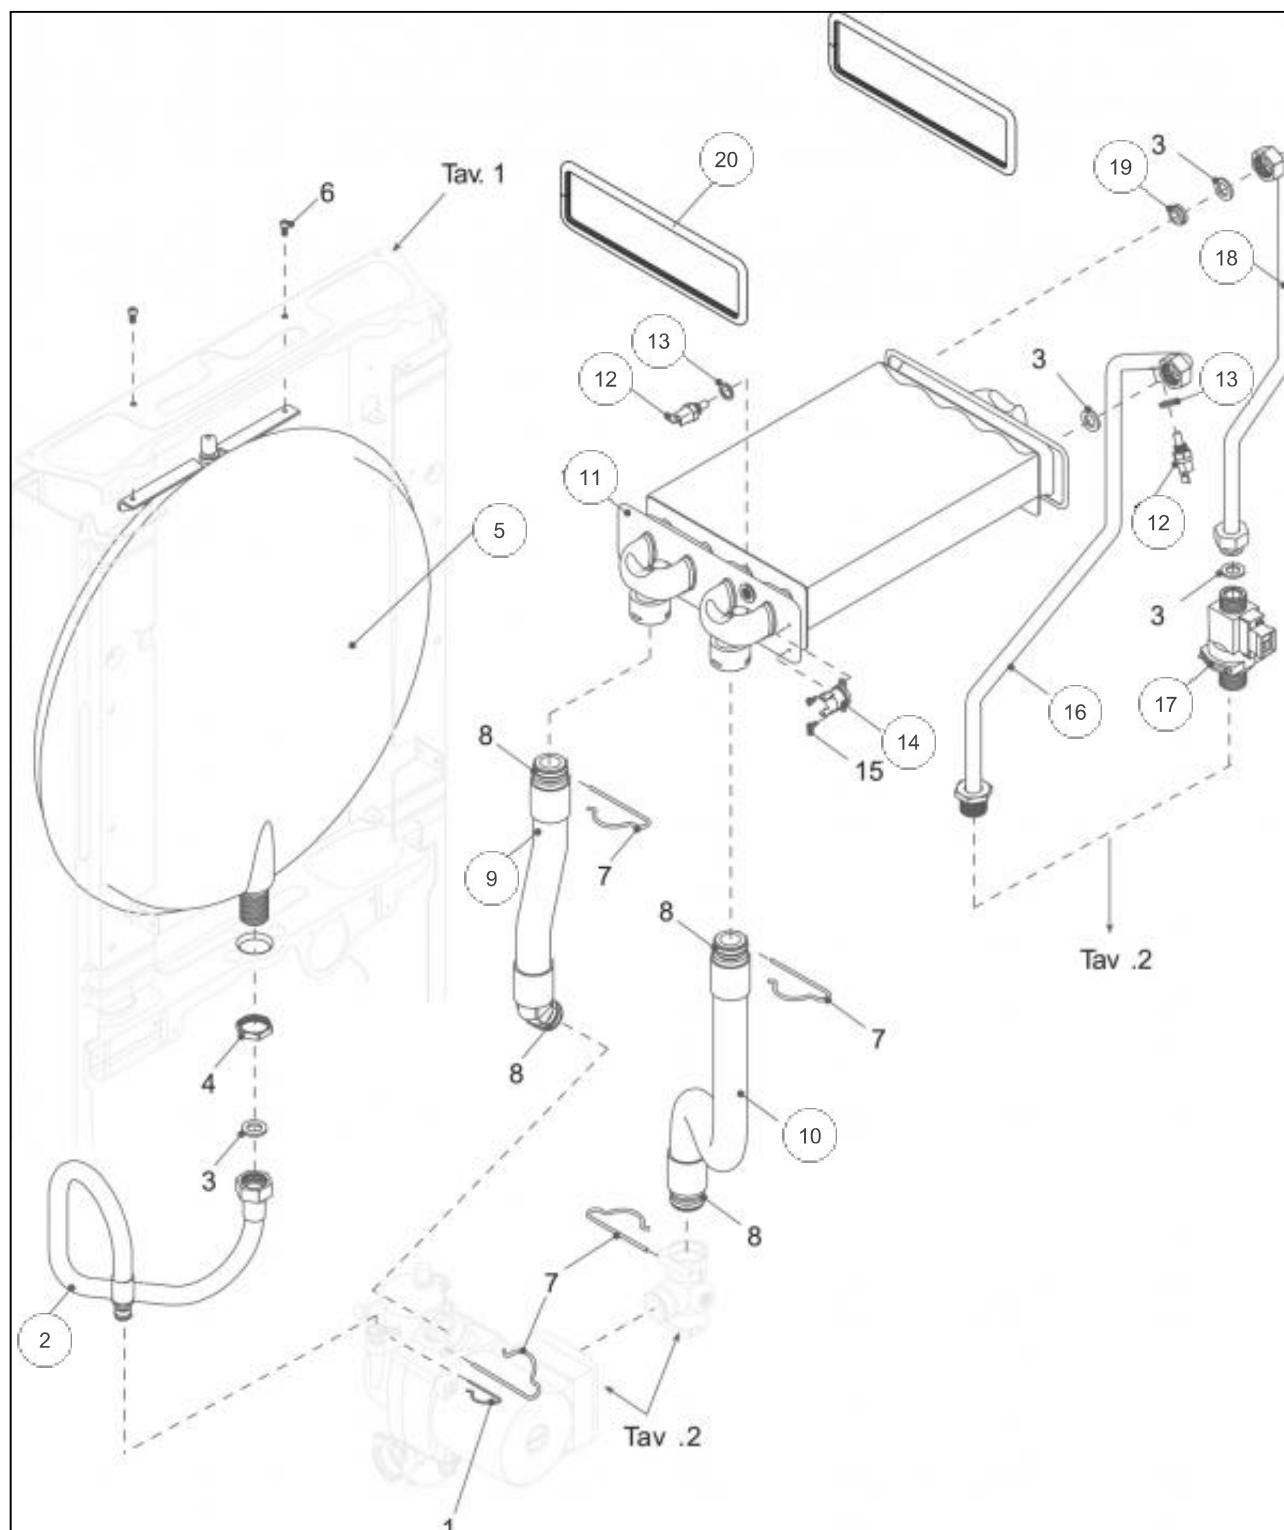

Références

Repère	Libellé	
2	HABILLAGE CIAO3124	135527
3	ECUSSON IDRA 3000	122826
12	COUV PROT CIAO	111486
13	PLATINE IDRA3124SV	102124
15	PROL MANET CIAO 3124	159304
19	MANETTE CIAO 3124	149881
20	TABL BORD CIAO 3124	177106
21	FUSIBLE IDRAE2A/250V	199917
25	THERMOMANO CIAO3124	178654
26	ECROU A PINCE	122643
27	CABL E/BORN CIAO3124	109116

Références

Repère	Libellé	
0	PURGEUR/DEGAZEUR	159425
1	CIRC UP1550 CIAO3124	109933
4	SOUPAPE SEC IDRA3000	174419
6	CLAPET ISOL	110111
7	PRESSOS EAU CIAO3124	159728
8	JOINT IDRA	142667
9	CLIP F/FLEX CIAO3124	110328
10	CLIP F/SOUP CIAO3124	110327
11	CLIP F/VASE CIAO3124	110326
14	JOINT 3/4PCE IDRA	142414
17	JOINT 1/2PCE IDRA	142416
18	CABL CIRCUL CIAO3124	109121
19	CAB HYDRAUL CIAO3124	109119

Références

Repère	Libellé	
2	TUY FL VASE CIAO3124	183027
5	VASE EXPANS	188225
9	TUYAU RET CIAO3124	183029
10	TUYAU DEP CIAO3124	183028
11	ECHANG BITH CIAO3124	112398
12	SONDE NTC IDRA 3000	198733
13	JOINT SONDE IDRA E24	142674
14	THERM LIMIT	178960
16	TUY DEP SAN CIAO3124	182596
17	DETECTEUR	119437
18	TUY ENT SAN CIAO3124	182597
19	LIMIT DEB IDRA 3024S	146306
20	JOINT ECHANG	142680

Références

Repère	Libellé	
1	VANNE ARRET IDRA3000	188164
2	ROBINET GAZ PL3224B	188176
3	COUDE EAU/C IDRA3000	111154
4	DISCONNECT IDRA 3000	119524
5	TUYAU DISC IDRA 3000	182586
6	TUYAU DISC IDRA 3000	182587
7	VANNE ARRET IDRA3000	188165
8	ROBINET EF IDRA 3000	188167