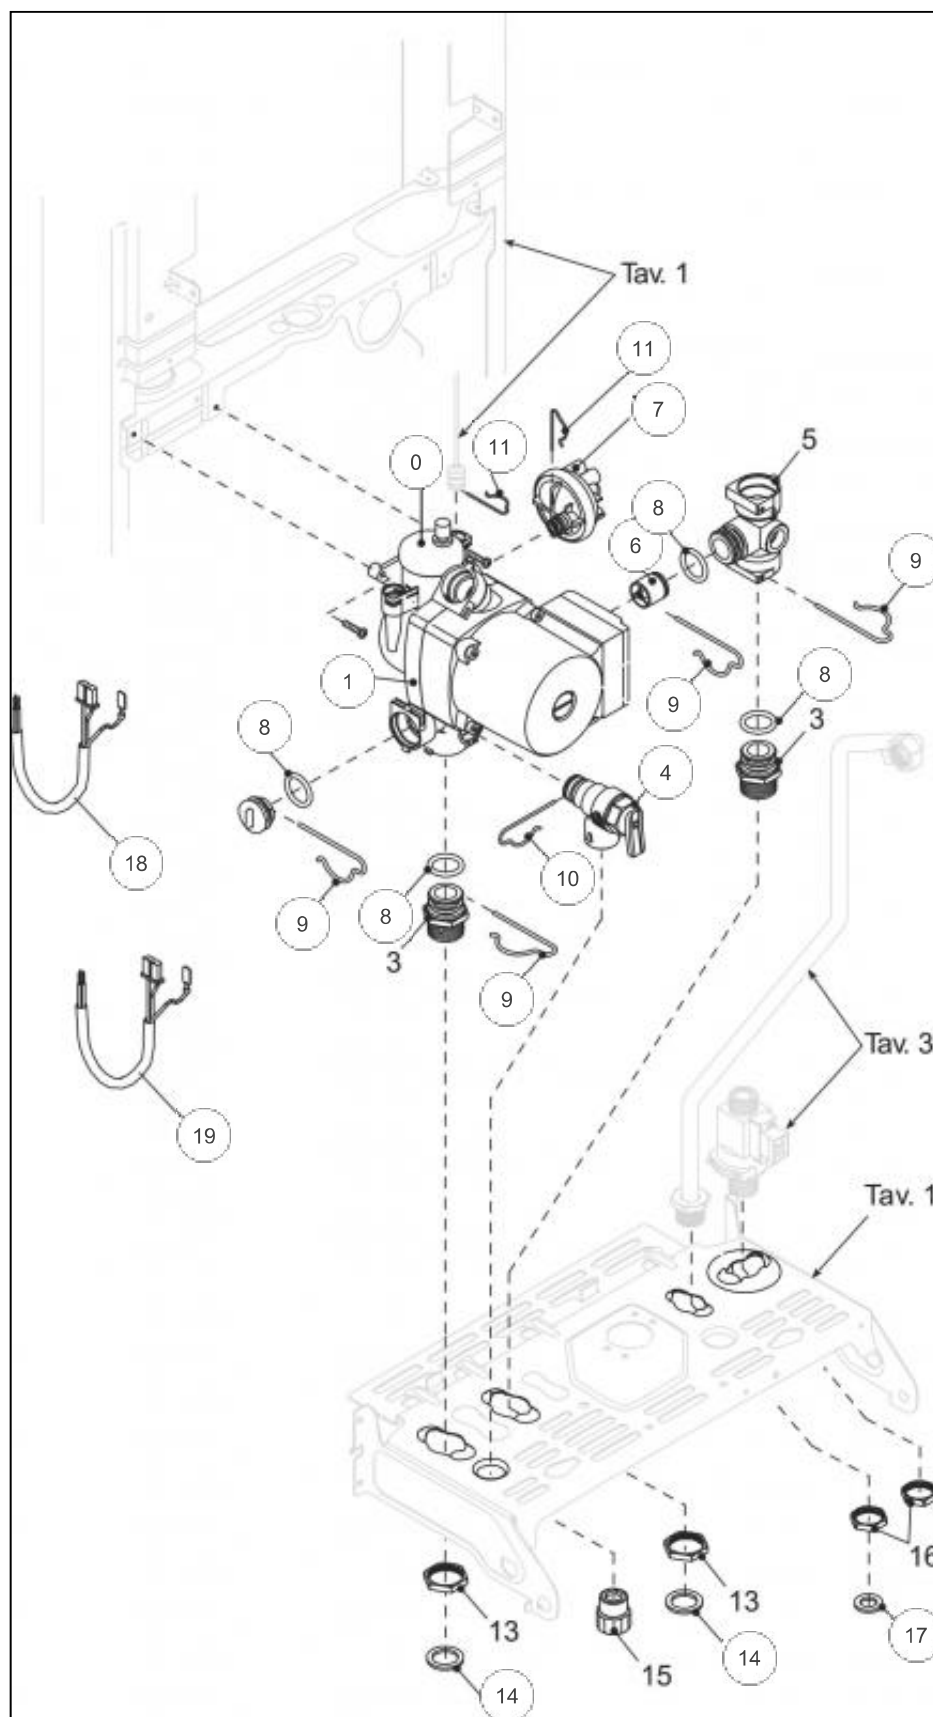

Références

Repère	Libellé	
2	HABILLAGE CIAO3124	135527
3	ECUSSON IDRA 3000	122826
12	COUV PROT CIAO	111486
13	PLATINE IDRA3124SV	102124
15	PROL MANET CIAO 3124	159304
19	MANETTE CIAO 3124	149881
20	TABL BORD CIAO 3124	177106
21	FUSIBLE IDRAE2A/250V	199917
25	THERMOMANO CIAO3124	178654
26	ECROU A PINCE	122643
27	CABL E/BORN CIAO3124	109116

Références

Repère	Libellé	
0	PURGEUR/DEGAZEUR	159425
1	CIRC UP1550 CIAO3124	109933
4	SOUPAPE SEC IDRA3000	174419
6	CLAPET ISOL	110111
7	PRESSOS EAU CIAO3124	159728
8	JOINT IDRA	142667
9	CLIP F/FLEX CIAO3124	110328
10	CLIP F/SOUP CIAO3124	110327
11	CLIP F/VASE CIAO3124	110326
14	JOINT 3/4PCE IDRA	142414
17	JOINT 1/2PCE IDRA	142416
18	CABL CIRCUL CIAO3124	109121
19	CAB HYDRAUL CIAO3124	109119

Références

Repère	Libellé	
2	TUY FL VASE CIAO3124	183027
5	VASE EXPANS	188225
9	TUYAU RET CIAO3124	183029
10	TUYAU DEP CIAO3124	183028
11	ECHANG BITH CIAO3124	112398
12	SONDE NTC IDRA 3000	198733
13	JOINT SONDE IDRA E24	142674
14	THERM LIMIT	178960
16	TUY DEP SAN CIAO3124	182596
17	DETECTEUR	119437
18	TUY ENT SAN CIAO3124	182597
19	LIMIT DEB IDRA 3024S	146306
20	JOINT ECHANG	142680

Références

Repère	Libellé	
1	VANNE ARRET IDRA3000	188164
2	ROBINET GAZ PL3224B	188176
3	COUDE EAU/C IDRA3000	111154
4	DISCONNECT IDRA 3000	119524
5	TUYAU DISC IDRA 3000	182586
6	TUYAU DISC IDRA 3000	182587
7	VANNE ARRET IDRA3000	188165
8	ROBINET EF IDRA 3000	188167