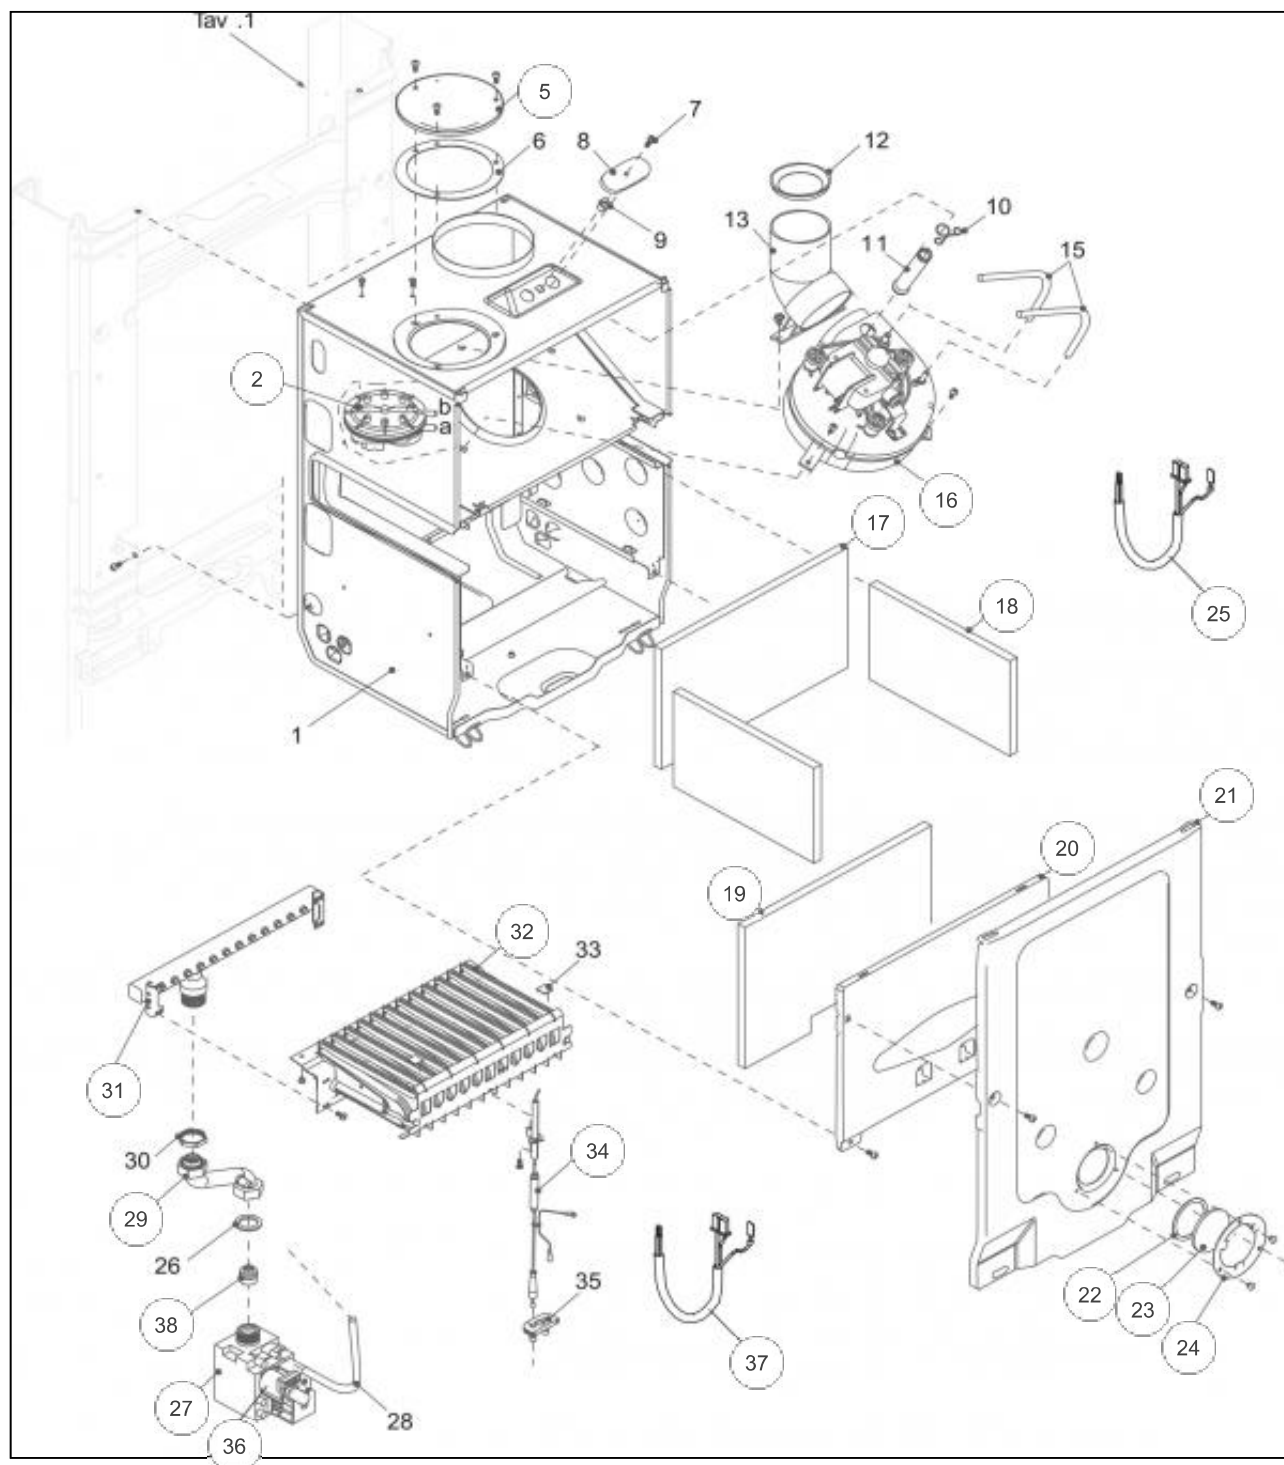

Références

Repère	Libellé	
2	HABILLAGE CIAO3124	135527
3	ECUSSON IDRA 3000	122826
12	COUV PROT CIAO	111486
13	PLATINE IDRA3124SV	102124
15	PROL MANET CIAO 3124	159304
19	MANETTE CIAO 3124	149881
20	TABL BORD CIAO 3124	177106
21	FUSIBLE IDRAE2A/250V	199917
25	THERMOMANO CIAO3124	178654
26	ECROU A PINCE	122643
27	CABL E/BORN CIAO3124	109116

Références

Repère	Libellé	
0	PURGEUR/DEGAZEUR	159425
1	CIRC UP1550 CIAO3124	109933
4	SOUPAPE SEC IDRA3000	174419
6	CLAPET ISOL	110111
7	PRESSOS EAU CIAO3124	159728
8	JOINT IDRA	142667
9	CLIP F/FLEX CIAO3124	110328
10	CLIP F/SOUP CIAO3124	110327
11	CLIP F/VASE CIAO3124	110326
14	JOINT 3/4PCE IDRA	142414
17	JOINT 1/2PCE IDRA	142416
18	CABL CIRCUL CIAO3124	109121
19	CAB HYDRAUL CIAO3124	109119

Références

Repère	Libellé	
2	TUY FL VASE CIAO3124	183027
5	VASE EXPANS	188225
9	TUYAU RET CIAO3124	183029
10	TUYAU DEP CIAO3124	183028
11	ECHANG BITH CIAO3124	112398
12	SONDE NTC IDRA 3000	198733
13	JOINT SONDE IDRA E24	142674
14	THERM LIMIT	178960
16	TUY DEP SAN CIAO3124	182596
17	DETECTEUR	119437
18	TUY ENT SAN CIAO3124	182597
19	LIMIT DEB IDRA 3024S	146306
20	JOINT ECHANG	142680

Références

Repère	Libellé	
1	VANNE ARRET IDRA3000	188164
2	ROBINET GAZ PL3224B	188176
3	COUDE EAU/C IDRA3000	111154
4	DISCONNECT IDRA 3000	119524
5	TUYAU DISC IDRA 3000	182586
6	TUYAU DISC IDRA 3000	182587
7	VANNE ARRET IDRA3000	188165
8	ROBINET EF IDRA 3000	188167