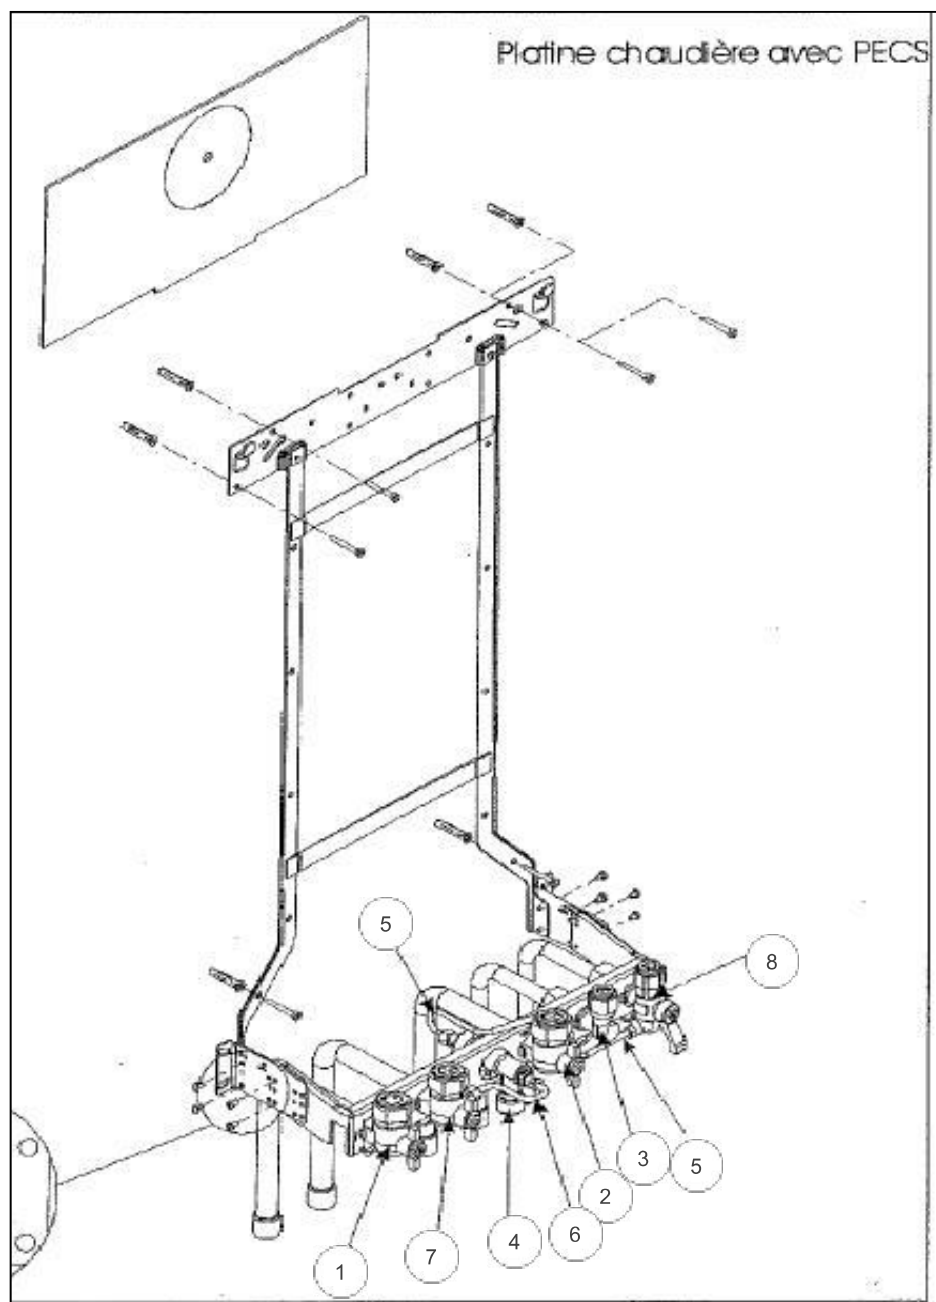

Références

Repère	Libellé	
2	HABILLAGE CIAO3124	135527
3	ECUSSON IDRA 3000	122826
12	COUV PROT CIAO	111486
13	PLATINE IDRA3124SV	102124
15	PROL MANET CIAO 3124	159304
19	MANETTE CIAO 3124	149881
20	TABL BORD CIAO 3124	177106
21	FUSIBLE IDRAE2A/250V	199917
25	THERMOMANO CIAO3124	178654
26	ECROU A PINCE	122643
27	CABL E/BORN CIAO3124	109116

Références

Repère	Libellé	
0	PURGEUR/DEGAZEUR	159425
1	CIRC UP1550 CIAO3124	109933
4	SOUPAPE SEC IDRA3000	174419
6	CLAPET ISOL	110111
7	PRESSOS EAU CIAO3124	159728
8	JOINT IDRA	142667
9	CLIP F/FLEX CIAO3124	110328
10	CLIP F/SOUP CIAO3124	110327
11	CLIP F/VASE CIAO3124	110326
14	JOINT 3/4PCE IDRA	142414
17	JOINT 1/2PCE IDRA	142416
18	CABL CIRCUL CIAO3124	109121
19	CAB HYDRAUL CIAO3124	109119

Références

Repère	Libellé	
2	TUY FL VASE CIAO3124	183027
5	VASE EXPANS	188225
9	TUYAU RET CIAO3124	183029
10	TUYAU DEP CIAO3124	183028
11	ECHANG BITH CIAO3124	112398
12	SONDE NTC IDRA 3000	198733
13	JOINT SONDE IDRA E24	142674
14	THERM LIMIT	178960
16	TUY DEP SAN CIAO3124	182596
17	DETECTEUR	119437
18	TUY ENT SAN CIAO3124	182597
19	LIMIT DEB IDRA 3024S	146306
20	JOINT ECHANG	142680

Références

Repère	Libellé	
1	VANNE ARRET IDRA3000	188164
2	ROBINET GAZ PL3224B	188176
3	COUDE EAU/C IDRA3000	111154
4	DISCONNECT IDRA 3000	119524
5	TUYAU DISC IDRA 3000	182586
6	TUYAU DISC IDRA 3000	182587
7	VANNE ARRET IDRA3000	188165
8	ROBINET EF IDRA 3000	188167