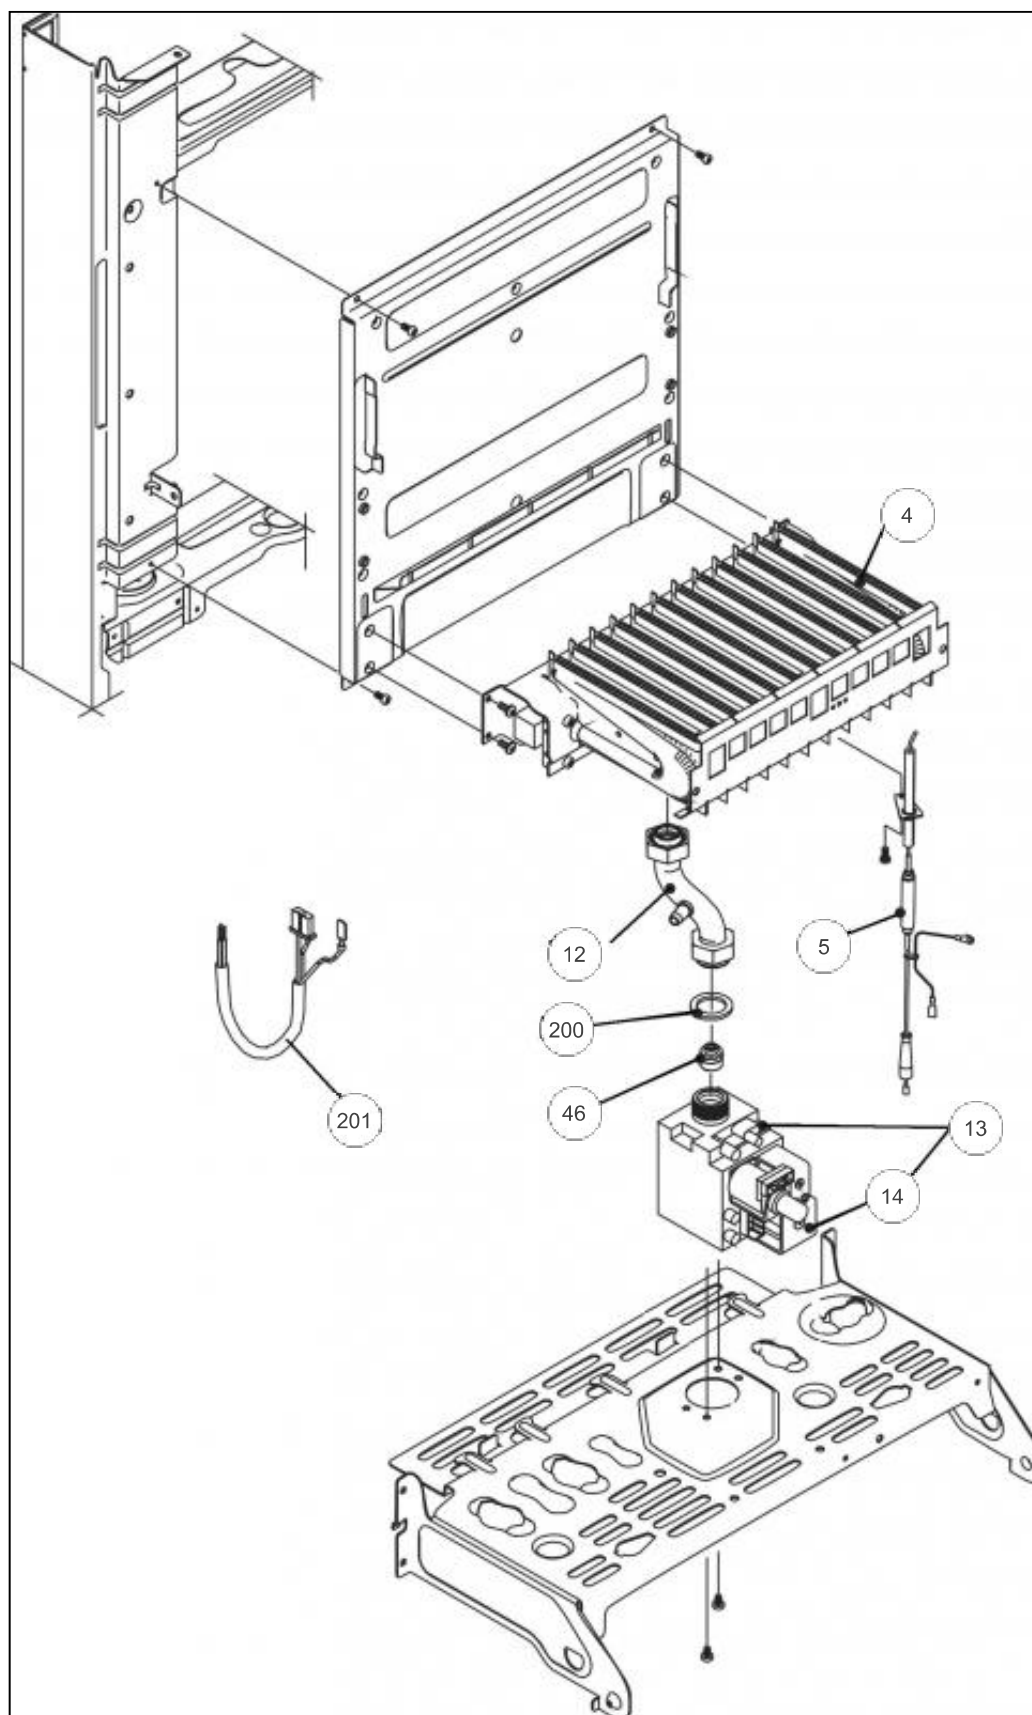

Références

Repère	Libellé	
12	THERMOMANO CIAO3124	178654
16	FUSIBLE IDRAE2A/250V	199917
18	COUV PROT CIAO	111486
20	PLATINE IDRA3124SVMC	102123
23	PROL MANET CIAO 3124	159304
26	TABL BORD CIAO 3124	177106
28	MANETTE CIAO 3124	149881
31	HABILLAGE CIAO3124	135527
33	ECUSSON IDRA 3000	122826
226	ECROU A PINCE	122643
300	CABL E/BORN CIAO3124	109116

Références

Repère	Libellé	
00	ECHANG BITH CIAO3124	112398
2	CORPS GROUPE CHAUFFAGE CIOA 3224	110498
3	PRESSOS EAU CIAO3124	159728
7	CLAPET ISOL	110111
22	SOUPAPE SEC IDRA3000	174419
24	LIMIT DEB IDRA 3024S	146306
25	TUY ENT SAN CIAO3124	182597
26	DETECTEUR	119437
36	TUY DEP SAN CIAO3124	182596
201	JOINT 1/2PCE IDRA	142416
285	SONDE NTC IDRA 3000	198733
288	JOINT IDRA	142667
289	CLIP F/FLEX CIOA3124	110328
290	CLIP F/VASE CIAO3124	110326
299	JOINT SONDE IDRA E24	142674
300	CLIP F/SOUP CIAO3124	110327
310	CAB HYDRAUL CIAO3124	109119

Références

Repère	Libellé	
1	VASE EXPANS	188225
2	TUY FL VASE CIAO3124	183027
3	CIRC UP1550 CIAO3124	109933
4	CABL CIRCUL CIAO3124	109121
5	PURGEUR/DEGAZEUR	159425
7	TUYAU DEP CIAO3124	183028
8	ECHANG BITH CIAO3124	112398
9	TUYAU RET CIAO3124	183029
201	JOINT 1/2PCE IDRA	142416
285	SONDE NTC IDRA 3000	198733
287	THERM LIMIT	178960
288	JOINT IDRA	142667
289	CLIP F/FLEX CIAO3124	110328
290	CLIP F/VASE CIAO3124	110326
299	JOINT SONDE IDRA E24	142674

Références

Repère	Libellé	
4	BRUL CP GN C3224SVMC	105930
5	ELECTRODE CIAO 3124	124384
12	TUYAUT GAZ CIAO3124	182599
13	VANNE GAZ IDRA3000	188163
14	BOBINE VAN SIT SIGMA	106124
46	DIAPHR D4,7IDRA3024V	120048
200	JOINT 3/4PCE IDRA	142414
201	CABL V/GAZ CIAO3124	109120