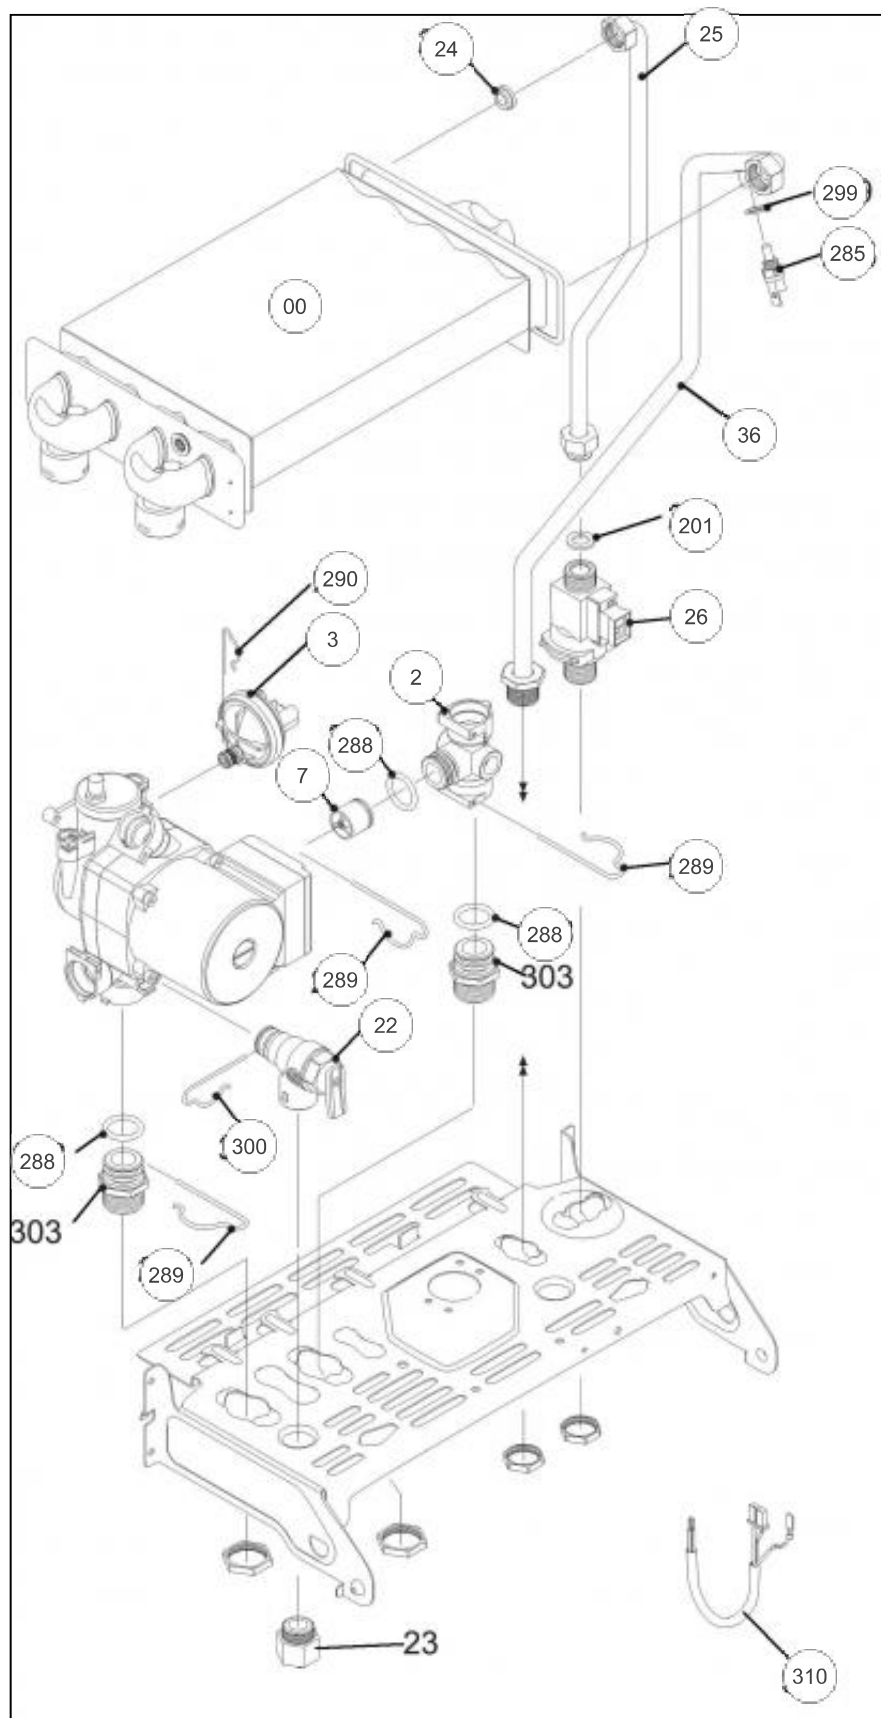

Références

Repère	Libellé	
12	THERMOMANO CIAO3124	178654
16	FUSIBLE IDRAE2A/250V	199917
18	COUV PROT CIAO	111486
20	PLATINE IDRA3124SVMC	102123
23	PROL MANET CIAO 3124	159304
26	TABL BORD CIAO 3124	177106
28	MANETTE CIAO 3124	149881
31	HABILLAGE CIAO3124	135527
33	ECUSSON IDRA 3000	122826
226	ECROU A PINCE	122643
300	CABL E/BORN CIAO3124	109116

Références

Repère	Libellé	
00	ECHANG BITH CIAO3124	112398
2	CORPS GROUPE CHAUFFAGE CIOA 3224	110498
3	PRESSOS EAU CIAO3124	159728
7	CLAPET ISOL	110111
22	SOUPAPE SEC IDRA3000	174419
24	LIMIT DEB IDRA 3024S	146306
25	TUY ENT SAN CIAO3124	182597
26	DETECTEUR	119437
36	TUY DEP SAN CIAO3124	182596
201	JOINT 1/2PCE IDRA	142416
285	SONDE NTC IDRA 3000	198733
288	JOINT IDRA	142667
289	CLIP F/FLEX CIOA3124	110328
290	CLIP F/VASE CIAO3124	110326
299	JOINT SONDE IDRA E24	142674
300	CLIP F/SOUP CIAO3124	110327
310	CAB HYDRAUL CIAO3124	109119

Références

Repère	Libellé	
1	VASE EXPANS	188225
2	TUY FL VASE CIAO3124	183027
3	CIRC UP1550 CIAO3124	109933
4	CABL CIRCUL CIAO3124	109121
5	PURGEUR/DEGAZEUR	159425
7	TUYAU DEP CIAO3124	183028
8	ECHANG BITH CIAO3124	112398
9	TUYAU RET CIAO3124	183029
201	JOINT 1/2PCE IDRA	142416
285	SONDE NTC IDRA 3000	198733
287	THERM LIMIT	178960
288	JOINT IDRA	142667
289	CLIP F/FLEX CIAO3124	110328
290	CLIP F/VASE CIAO3124	110326
299	JOINT SONDE IDRA E24	142674

Références

Repère	Libellé	
4	BRUL CP GN C3224SVMC	105930
5	ELECTRODE CIAO 3124	124384
12	TUYAUT GAZ CIAO3124	182599
13	VANNE GAZ IDRA3000	188163
14	BOBINE VAN SIT SIGMA	106124
46	DIAPHR D4,7IDRA3024V	120048
200	JOINT 3/4PCE IDRA	142414
201	CABL V/GAZ CIAO3124	109120