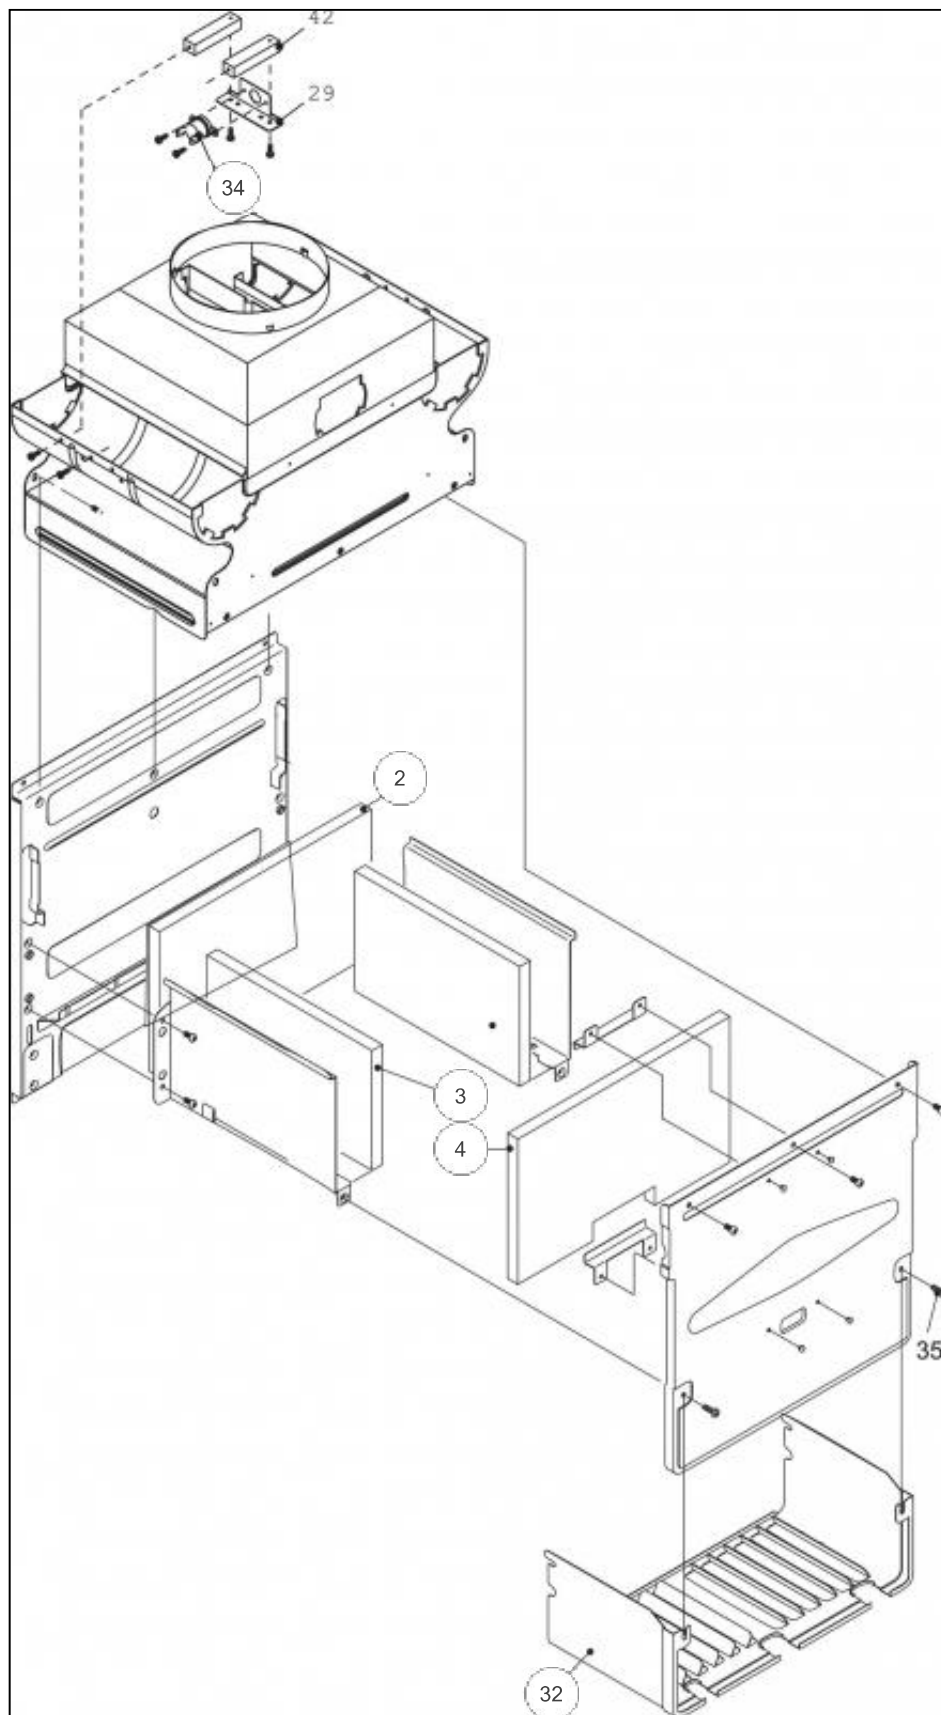

Références

Repère	Libellé	
2	PLAQ ISOL AR IDRA	157538
3	PLAQ IS LAT	157595
4	PLAQ ISOL FR IDRA	157537
32	DESS CH/COMB IDRA23S	120150
34	THERM SECUR CIAO3124	178959