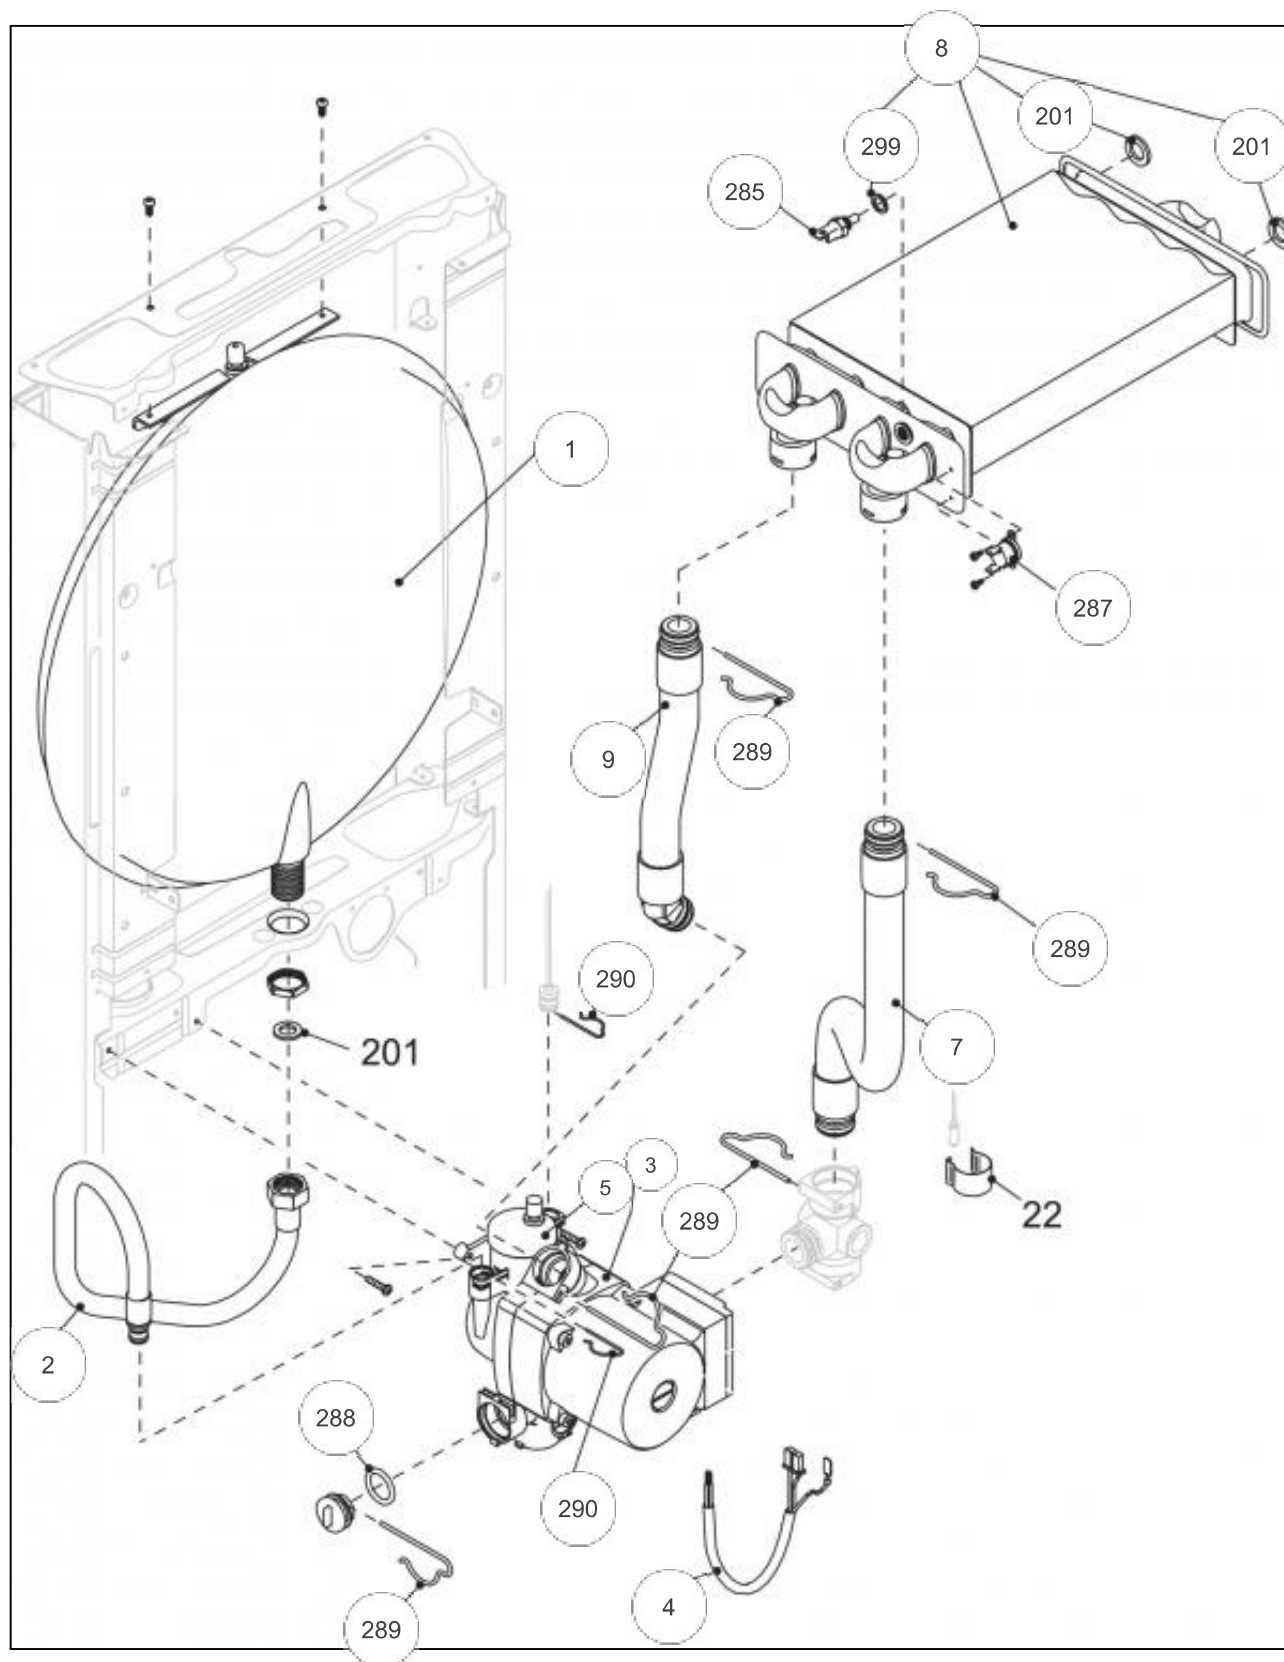

Références

Repère	Libellé	
12	THERMOMANO CIAO3124	178654
16	FUSIBLE IDRAE2A/250V	199917
18	COUV PROT CIAO	111486
20	PLATINE IDRA3124SVMC	102123
23	PROL MANET CIAO 3124	159304
26	TABL BORD CIAO 3124	177106
28	MANETTE CIAO 3124	149881
31	HABILLAGE CIAO3124	135527
33	ECUSSON IDRA 3000	122826
226	ECROU A PINCE	122643
300	CABL E/BORN CIAO3124	109116

Références

Repère	Libellé	
00	ECHANG BITH CIAO3124	112398
2	CORPS GROUPE CHAUFFAGE CIOA 3224	110498
3	PRESSOS EAU CIAO3124	159728
7	CLAPET ISOL	110111
22	SOUPAPE SEC IDRA3000	174419
24	LIMIT DEB IDRA 3024S	146306
25	TUY ENT SAN CIAO3124	182597
26	DETECTEUR	119437
36	TUY DEP SAN CIAO3124	182596
201	JOINT 1/2PCE IDRA	142416
285	SONDE NTC IDRA 3000	198733
288	JOINT IDRA	142667
289	CLIP F/FLEX CIOA3124	110328
290	CLIP F/VASE CIAO3124	110326
299	JOINT SONDE IDRA E24	142674
300	CLIP F/SOUP CIAO3124	110327
310	CAB HYDRAUL CIAO3124	109119

Références

Repère	Libellé	
1	VASE EXPANS	188225
2	TUY FL VASE CIAO3124	183027
3	CIRC UP1550 CIAO3124	109933
4	CABL CIRCUL CIAO3124	109121
5	PURGEUR/DEGAZEUR	159425
7	TUYAU DEP CIAO3124	183028
8	ECHANG BITH CIAO3124	112398
9	TUYAU RET CIAO3124	183029
201	JOINT 1/2PCE IDRA	142416
285	SONDE NTC IDRA 3000	198733
287	THERM LIMIT	178960
288	JOINT IDRA	142667
289	CLIP F/FLEX CIAO3124	110328
290	CLIP F/VASE CIAO3124	110326
299	JOINT SONDE IDRA E24	142674

Références

Repère	Libellé	
4	BRUL CP GN C3224SVMC	105930
5	ELECTRODE CIAO 3124	124384
12	TUYAUT GAZ CIAO3124	182599
13	VANNE GAZ IDRA3000	188163
14	BOBINE VAN SIT SIGMA	106124
46	DIAPHR D4,7IDRA3024V	120048
200	JOINT 3/4PCE IDRA	142414
201	CABL V/GAZ CIAO3124	109120