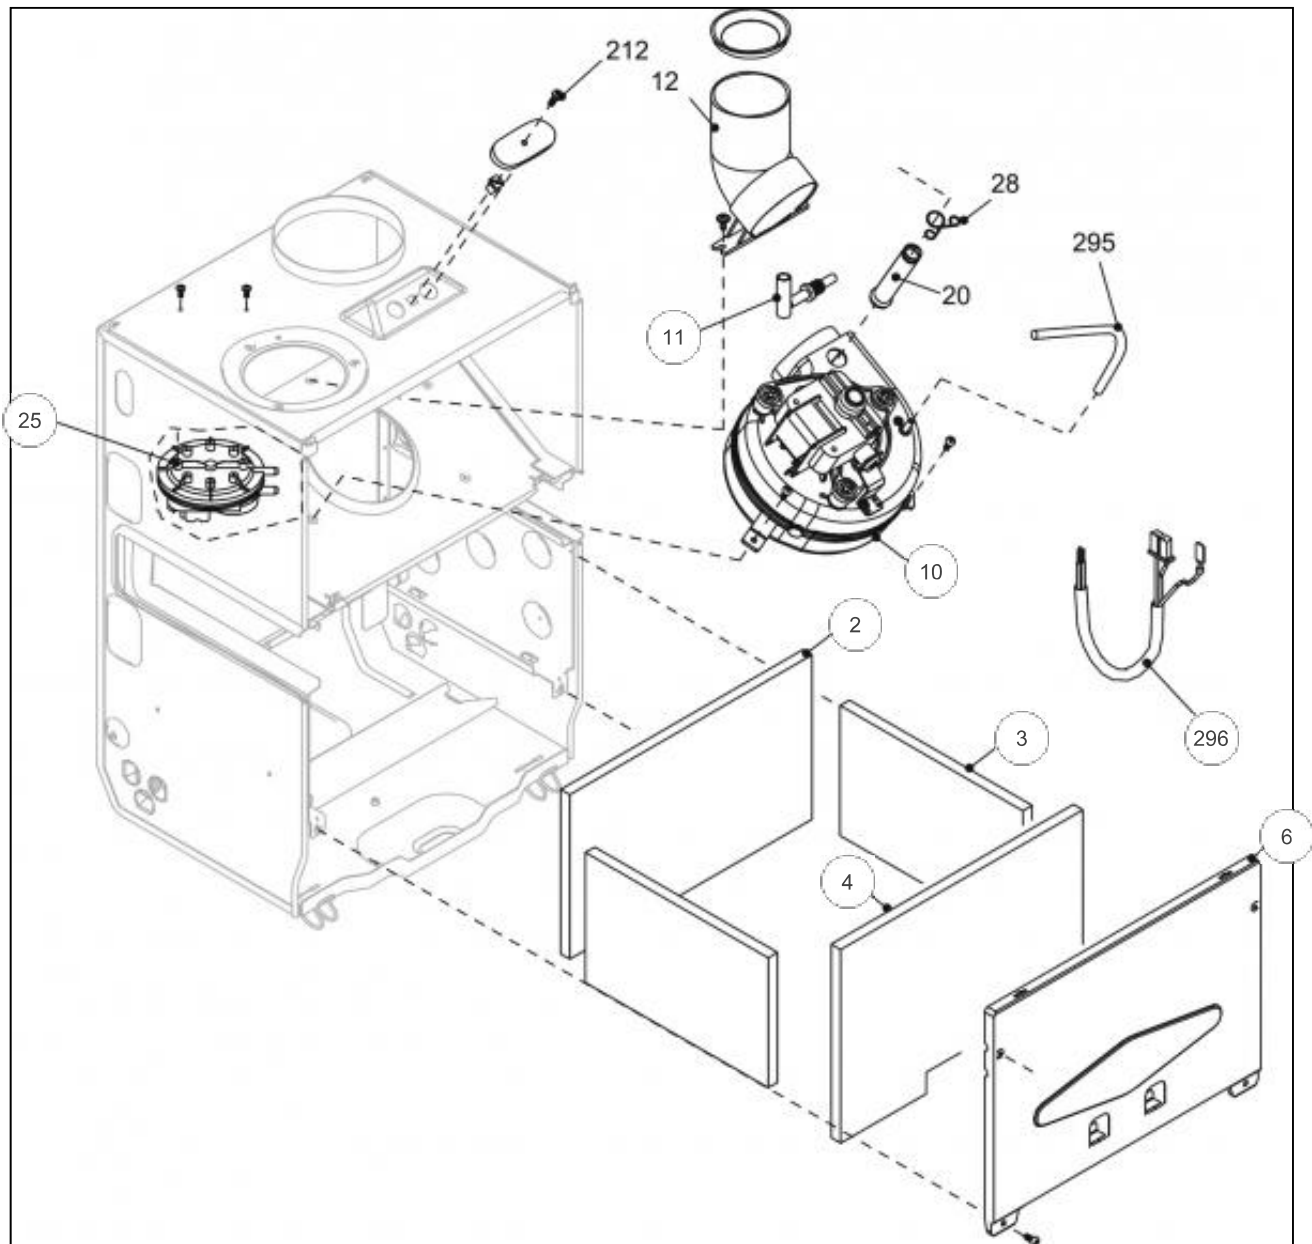

Références

Repère	Libellé	
12	THERMOMANO CIAO3124	178654
16	FUSIBLE IDRAE2A/250V	199917
18	COUV PROT CIAO	111486
20	PLATINE IDRA3124SV	102124
23	PROL MANET CIAO 3124	159304
26	TABL BORD CIAO 3124	177106
28	MANETTE CIAO 3124	149881
31	HABILLAGE CIAO3124	135527
33	ECUSSON IDRA 3000	122826
226	ECROU A PINCE	122643
327	CABL E/BORN CIAO3124	109116

Références

Repère	Libellé	
2	CORPS GROUPE CHAUFFAGE CIAO 3224	110498
3	PRESSOS EAU CIAO3124	159728
7	CLAPET ISOL	110111
22	SOUPAPE SEC IDRA3000	174419
24	LIMIT DEB IDRA 3024S	146306
25	TUY ENT SAN CIAO3124	182597
26	DETECTEUR	119437
36	TUY DEP SAN CIAO3124	182596
200	JOINT 3/4PCE IDRA	142414
201	JOINT 1/2PCE IDRA	142416
285	SONDE NTC IDRA 3000	198733
288	JOINT IDRA	142667
289	CLIP F/FLEX CIAO3124	110328
290	CLIP F/VASE CIAO3124	110326
299	JOINT SONDE IDRA E24	142674
300	CLIP F/SOUP CIAO3124	110327
304	CAB HYDRAUL CIAO3124	109119

Références

Repère	Libellé	
1	VASE EXPANS	188225
2	TUY FL VASE CIAO3124	183027
3	CIRC UP1550 CIAO3124	109933
4	CABL CIRCUL CIAO3124	109121
5	PURGEUR/DEGAZEUR	159425
7	TUYAU DEP CIAO3124	183028
8	ECHANG BITH CIAO3124	112398
9	TUYAU RET CIAO3124	183029
12	JOINT ECHANG	142680
201	JOINT 1/2PCE IDRA	142416
285	SONDE NTC IDRA 3000	198733
287	THERM LIMIT	178960
288	JOINT IDRA	142667
289	CLIP F/FLEX CIAO3124	110328
290	CLIP F/VASE CIAO3124	110326
299	JOINT SONDE IDRA E24	142674

Références

Repère	Libellé	
3	RAMPE INJ GNCIAO3124	167652
4	BRUL GN CIAO3224SV	105931
5	ELECTRODE CIAO 3124	124384
12	TUYAUT GAZ CIAO3124	182598
13	VANNE GAZ IDRA3000	188163
14	BOBINE VAN SIT SIGMA	106124
16	FACE AVANT CIAO3124	132543
27	CACH ENT AIR IDRAE/V	109395
46	DIAPHR D4,6 CIAO3124	120053
200	JOINT 3/4PCE IDRA	142414
296	CABL V/GAZ CIAO3124	109117