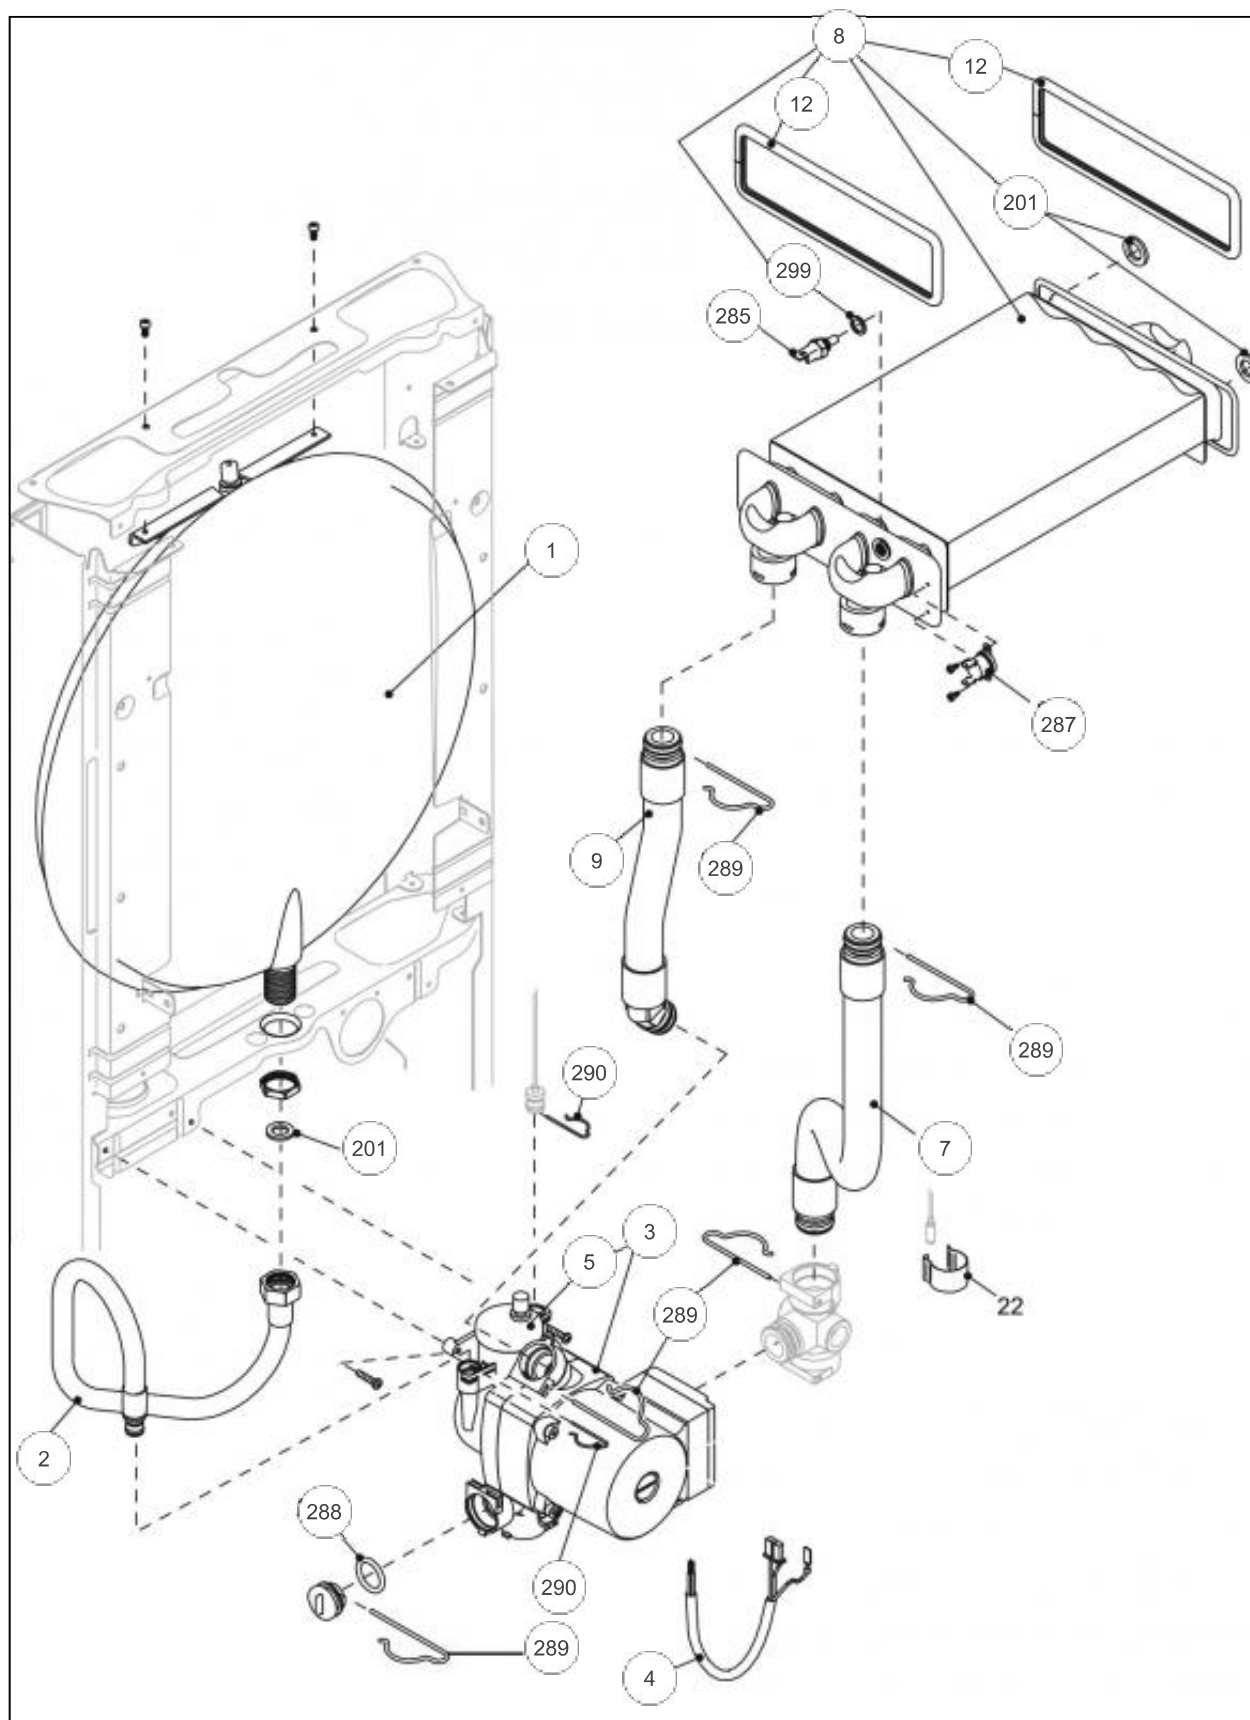

Références

Repère	Libellé	
12	THERMOMANO CIAO3124	178654
16	FUSIBLE IDRAE2A/250V	199917
18	COUV PROT CIAO	111486
20	PLATINE IDRA3124SV	102124
23	PROL MANET CIAO 3124	159304
26	TABL BORD CIAO 3124	177106
28	MANETTE CIAO 3124	149881
31	HABILLAGE CIAO3124	135527
33	ECUSSON IDRA 3000	122826
226	ECROU A PINCE	122643
327	CABL E/BORN CIAO3124	109116

Références

Repère	Libellé	
2	CORPS GROUPE CHAUFFAGE CIAO 3224	110498
3	PRESSOS EAU CIAO3124	159728
7	CLAPET ISOL	110111
22	SOUPAPE SEC IDRA3000	174419
24	LIMIT DEB IDRA 3024S	146306
25	TUY ENT SAN CIAO3124	182597
26	DETECTEUR	119437
36	TUY DEP SAN CIAO3124	182596
200	JOINT 3/4PCE IDRA	142414
201	JOINT 1/2PCE IDRA	142416
285	SONDE NTC IDRA 3000	198733
288	JOINT IDRA	142667
289	CLIP F/FLEX CIAO3124	110328
290	CLIP F/VASE CIAO3124	110326
299	JOINT SONDE IDRA E24	142674
300	CLIP F/SOUP CIAO3124	110327
304	CAB HYDRAUL CIAO3124	109119

Références

Repère	Libellé	
1	VASE EXPANS	188225
2	TUY FL VASE CIAO3124	183027
3	CIRC UP1550 CIAO3124	109933
4	CABL CIRCUL CIAO3124	109121
5	PURGEUR/DEGAZEUR	159425
7	TUYAU DEP CIAO3124	183028
8	ECHANG BITH CIAO3124	112398
9	TUYAU RET CIAO3124	183029
12	JOINT ECHANG	142680
201	JOINT 1/2PCE IDRA	142416
285	SONDE NTC IDRA 3000	198733
287	THERM LIMIT	178960
288	JOINT IDRA	142667
289	CLIP F/FLEX CIAO3124	110328
290	CLIP F/VASE CIAO3124	110326
299	JOINT SONDE IDRA E24	142674

Références

Repère	Libellé	
3	RAMPE INJ GNCIAO3124	167652
4	BRUL GN CIAO3224SV	105931
5	ELECTRODE CIAO 3124	124384
12	TUYAUT GAZ CIAO3124	182598
13	VANNE GAZ IDRA3000	188163
14	BOBINE VAN SIT SIGMA	106124
16	FACE AVANT CIAO3124	132543
27	CACH ENT AIR IDRAE/V	109395
46	DIAPHR D4,6 CIAO3124	120053
200	JOINT 3/4PCE IDRA	142414
296	CABL V/GAZ CIAO3124	109117