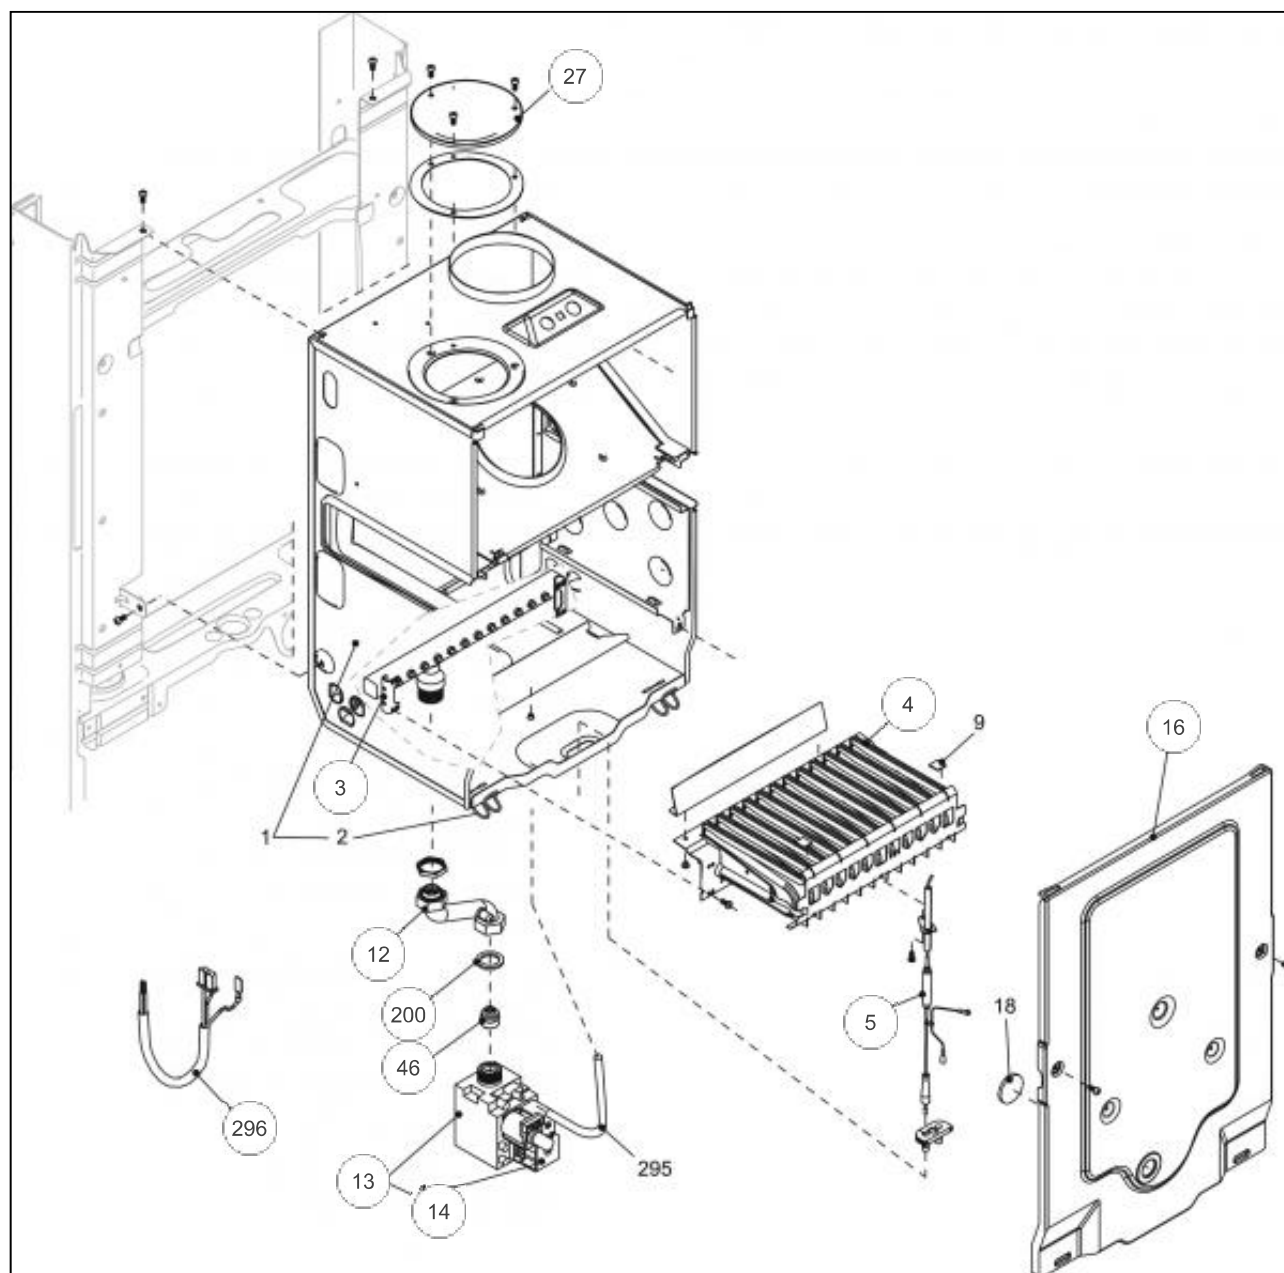

Références

Repère	Libellé	
12	THERMOMANO CIAO3124	178654
16	FUSIBLE IDRAE2A/250V	199917
18	COUV PROT CIAO	111486
20	PLATINE IDRA3124SV	102124
23	PROL MANET CIAO 3124	159304
26	TABL BORD CIAO 3124	177106
28	MANETTE CIAO 3124	149881
31	HABILLAGE CIAO3124	135527
33	ECUSSON IDRA 3000	122826
226	ECROU A PINCE	122643
327	CABL E/BORN CIAO3124	109116

Références

Repère	Libellé	
2	CORPS GROUPE CHAUFFAGE CIAO 3224	110498
3	PRESSOS EAU CIAO3124	159728
7	CLAPET ISOL	110111
22	SOUPAPE SEC IDRA3000	174419
24	LIMIT DEB IDRA 3024S	146306
25	TUY ENT SAN CIAO3124	182597
26	DETECTEUR	119437
36	TUY DEP SAN CIAO3124	182596
200	JOINT 3/4PCE IDRA	142414
201	JOINT 1/2PCE IDRA	142416
285	SONDE NTC IDRA 3000	198733
288	JOINT IDRA	142667
289	CLIP F/FLEX CIAO3124	110328
290	CLIP F/VASE CIAO3124	110326
299	JOINT SONDE IDRA E24	142674
300	CLIP F/SOUP CIAO3124	110327
304	CAB HYDRAUL CIAO3124	109119

Références

Repère	Libellé	
1	VASE EXPANS	188225
2	TUY FL VASE CIAO3124	183027
3	CIRC UP1550 CIAO3124	109933
4	CABL CIRCUL CIAO3124	109121
5	PURGEUR/DEGAZEUR	159425
7	TUYAU DEP CIAO3124	183028
8	ECHANG BITH CIAO3124	112398
9	TUYAU RET CIAO3124	183029
12	JOINT ECHANG	142680
201	JOINT 1/2PCE IDRA	142416
285	SONDE NTC IDRA 3000	198733
287	THERM LIMIT	178960
288	JOINT IDRA	142667
289	CLIP F/FLEX CIAO3124	110328
290	CLIP F/VASE CIAO3124	110326
299	JOINT SONDE IDRA E24	142674