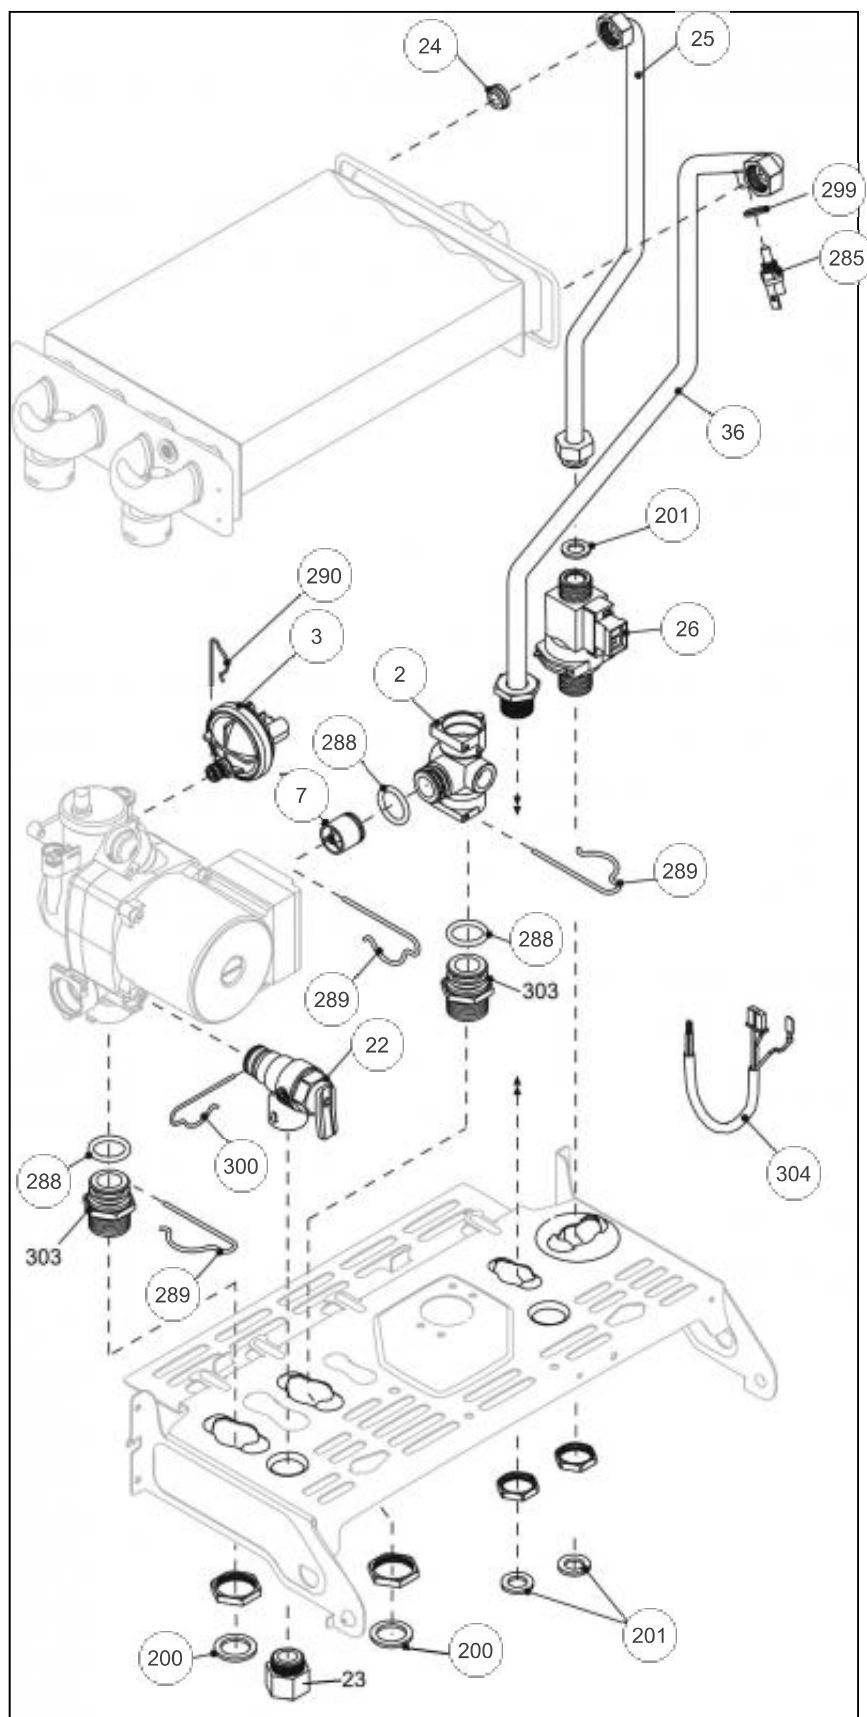

Références

Repère	Libellé	
12	THERMOMANO CIAO3124	178654
16	FUSIBLE IDRAE2A/250V	199917
18	COUV PROT CIAO	111486
20	PLATINE IDRA3124SV	102124
23	PROL MANET CIAO 3124	159304
26	TABL BORD CIAO 3124	177106
28	MANETTE CIAO 3124	149881
31	HABILLAGE CIAO3124	135527
33	ECUSSON IDRA 3000	122826
226	ECROU A PINCE	122643
327	CABL E/BORN CIAO3124	109116

Références

Repère	Libellé	
2	CORPS GROUPE CHAUFFAGE CIAO 3224	110498
3	PRESSOS EAU CIAO3124	159728
7	CLAPET ISOL	110111
22	SOUPAPE SEC IDRA3000	174419
24	LIMIT DEB IDRA 3024S	146306
25	TUY ENT SAN CIAO3124	182597
26	DETECTEUR	119437
36	TUY DEP SAN CIAO3124	182596
200	JOINT 3/4PCE IDRA	142414
201	JOINT 1/2PCE IDRA	142416
285	SONDE NTC IDRA 3000	198733
288	JOINT IDRA	142667
289	CLIP F/FLEX CIAO3124	110328
290	CLIP F/VASE CIAO3124	110326
299	JOINT SONDE IDRA E24	142674
300	CLIP F/SOUP CIAO3124	110327
304	CAB HYDRAUL CIAO3124	109119

Références

Repère	Libellé	
1	VASE EXPANS	188225
2	TUY FL VASE CIAO3124	183027
3	CIRC UP1550 CIAO3124	109933
4	CABL CIRCUL CIAO3124	109121
5	PURGEUR/DEGAZEUR	159425
7	TUYAU DEP CIAO3124	183028
8	ECHANG BITH CIAO3124	112398
9	TUYAU RET CIAO3124	183029
12	JOINT ECHANG	142680
201	JOINT 1/2PCE IDRA	142416
285	SONDE NTC IDRA 3000	198733
287	THERM LIMIT	178960
288	JOINT IDRA	142667
289	CLIP F/FLEX CIAO3124	110328
290	CLIP F/VASE CIAO3124	110326
299	JOINT SONDE IDRA E24	142674

Références

Repère	Libellé	
3	RAMPE INJ GNCIAO3124	167652
4	BRUL GN CIAO3224SV	105931
5	ELECTRODE CIAO 3124	124384
12	TUYAUT GAZ CIAO3124	182598
13	VANNE GAZ IDRA3000	188163
14	BOBINE VAN SIT SIGMA	106124
16	FACE AVANT CIAO3124	132543
27	CACH ENT AIR IDRAE/V	109395
46	DIAPHR D4,6 CIAO3124	120053
200	JOINT 3/4PCE IDRA	142414
296	CABL V/GAZ CIAO3124	109117