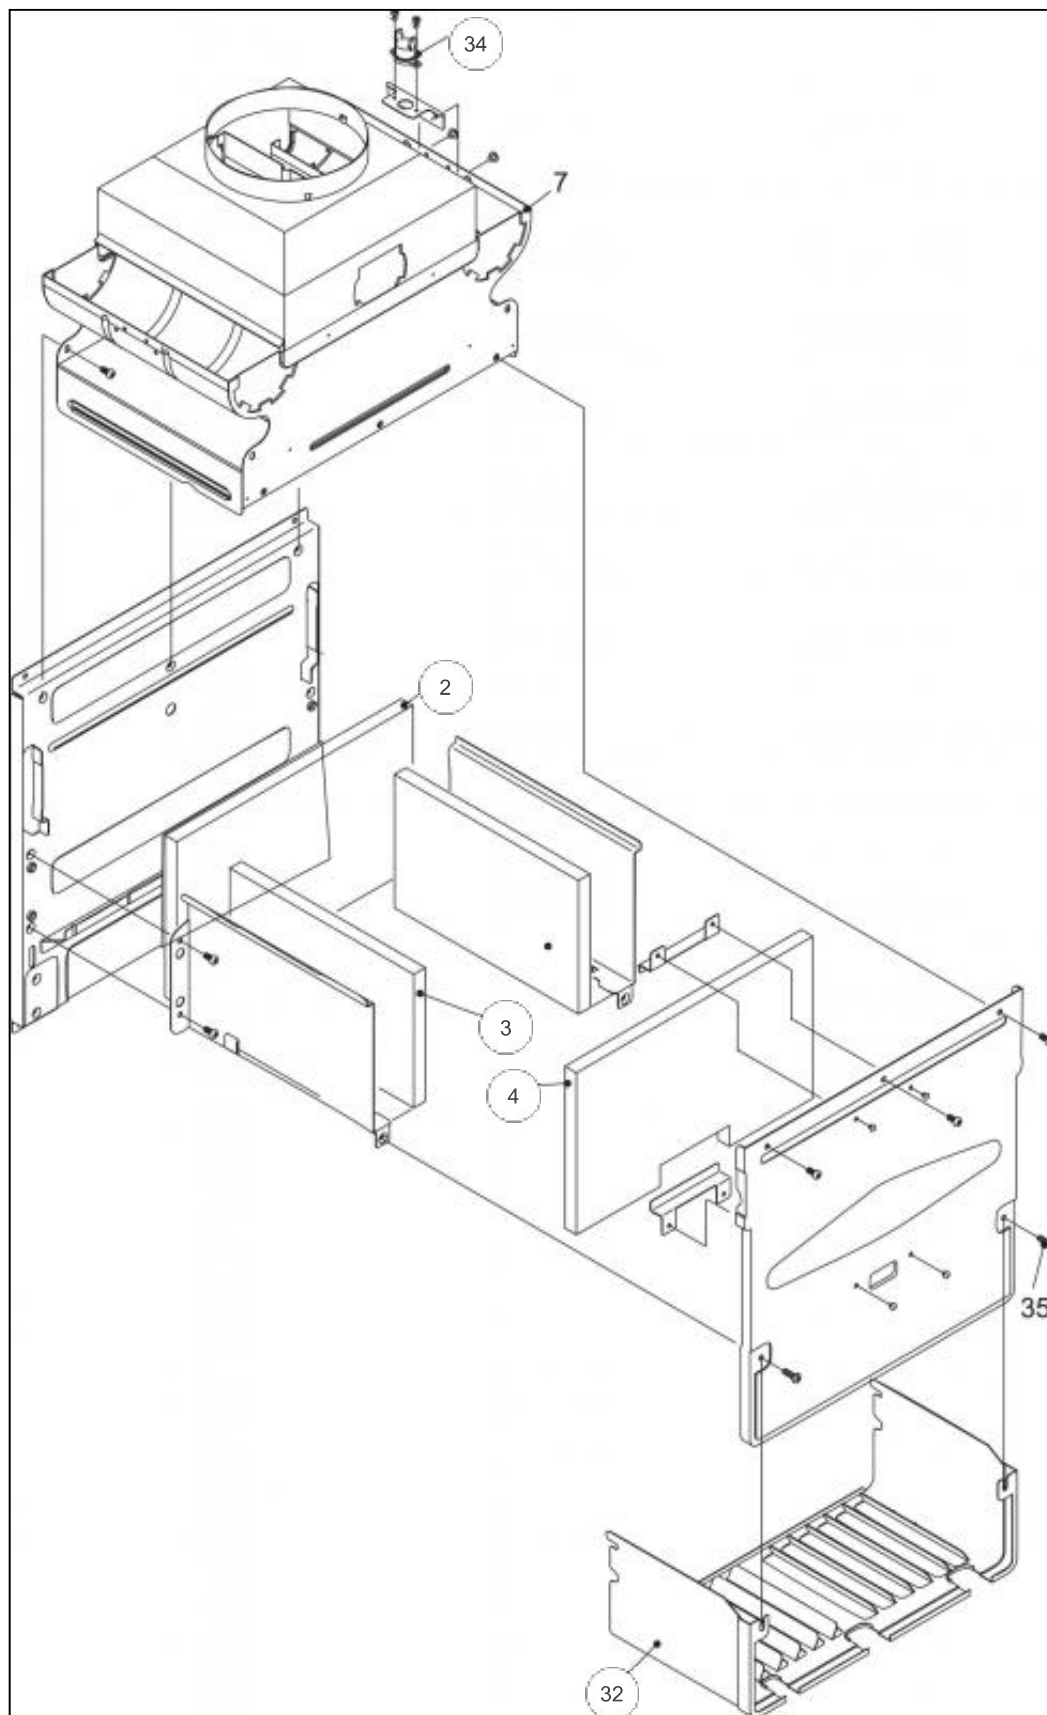

Références

Repère	Libellé	
2	PLAQ ISOL AR IDRA	157538
3	PLAQ IS LAT	157595
4	PLAQ ISOL FR IDRA	157537
32	DESS CH/COMB IDRA23S	120150
34	THERMOSTAT FUMÉES	178965