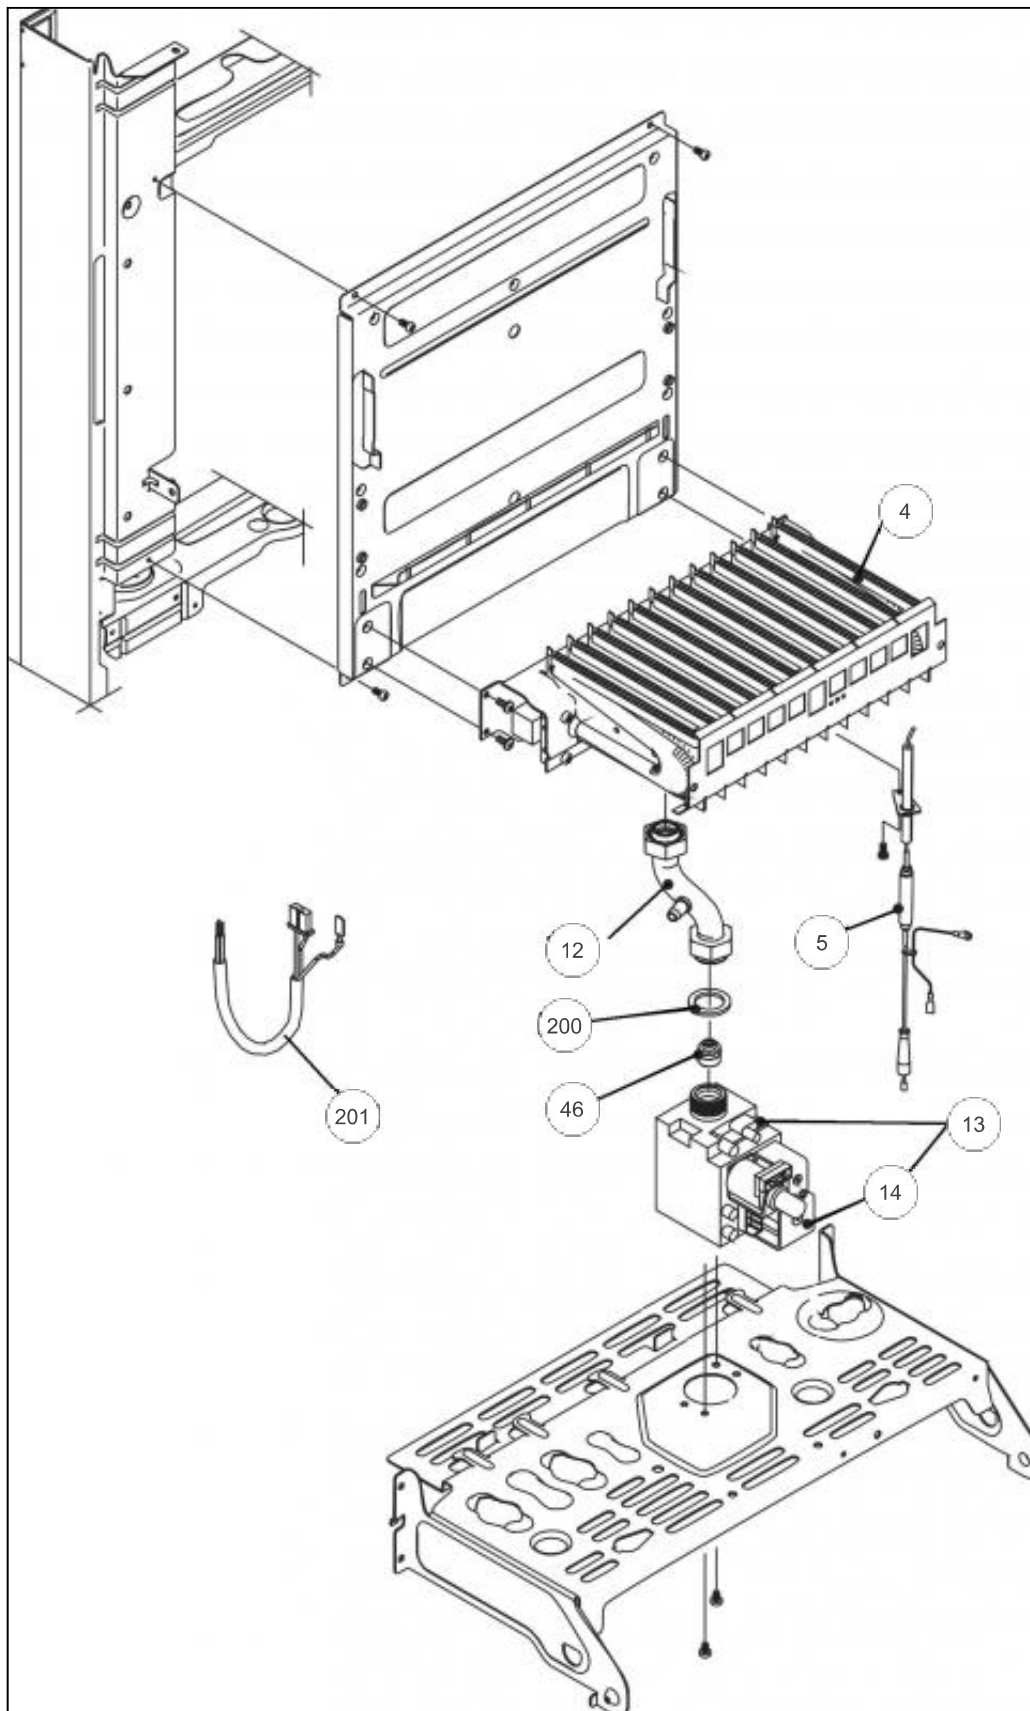

Références

Repère	Libellé	
12	THERMOMANO CIAO3124	178654
16	FUSIBLE IDRAE2A/250V	199917
18	COUV PROT CIAO	111486
20	PLATINE IDRA3124SVMC	102123
23	PROL MANET CIAO 3124	159304
26	TABL BORD CIAO 3124	177106
28	MANETTE CIAO 3124	149881
31	HABILLAGE CIAO3124	135527
33	ECUSSON IDRA 3000	122826
226	ECROU A PINCE	122643
300	CABL E/BORN CIAO3124	109116

Références

Repère	Libellé	
00	ECHANG BITH CIAO3124	112398
2	CORPS GROUPE CHAUFFAGE CIOA 3224	110498
3	PRESSOS EAU CIAO3124	159728
7	CLAPET ISOL	110111
22	SOUPAPE SEC IDRA3000	174419
24	LIMIT DEB IDRA 3024S	146306
25	TUY ENT SAN CIAO3124	182597
26	DETECTEUR	119437
36	TUY DEP SAN CIAO3124	182596
201	JOINT 1/2PCE IDRA	142416
285	SONDE NTC IDRA 3000	198733
288	JOINT IDRA	142667
289	CLIP F/FLEX CIOA3124	110328
290	CLIP F/VASE CIAO3124	110326
299	JOINT SONDE IDRA E24	142674
300	CLIP F/SOUP CIAO3124	110327
310	CAB HYDRAUL CIAO3124	109119

Références

Repère	Libellé	
1	VASE EXPANS	188225
2	TUY FL VASE CIAO3124	183027
3	CIRC UP1550 CIAO3124	109933
4	CABL CIRCUL CIAO3124	109121
5	PURGEUR/DEGAZEUR	159425
7	TUYAU DEP CIAO3124	183028
8	ECHANG BITH CIAO3124	112398
9	TUYAU RET CIAO3124	183029
201	JOINT 1/2PCE IDRA	142416
285	SONDE NTC IDRA 3000	198733
287	THERM LIMIT	178960
288	JOINT IDRA	142667
289	CLIP F/FLEX CIAO3124	110328
290	CLIP F/VASE CIAO3124	110326
299	JOINT SONDE IDRA E24	142674

Références

Repère	Libellé	
4	BRUL CP GN C3224SVMC	105930
5	ELECTRODE CIAO 3124	124384
12	TUYAUT GAZ CIAO3124	182599
13	VANNE GAZ IDRA3000	188163
14	BOBINE VAN SIT SIGMA	106124
46	DIAPHR D4,7IDRA3024V	120048
200	JOINT 3/4PCE IDRA	142414
201	CABL V/GAZ CIAO3124	109120