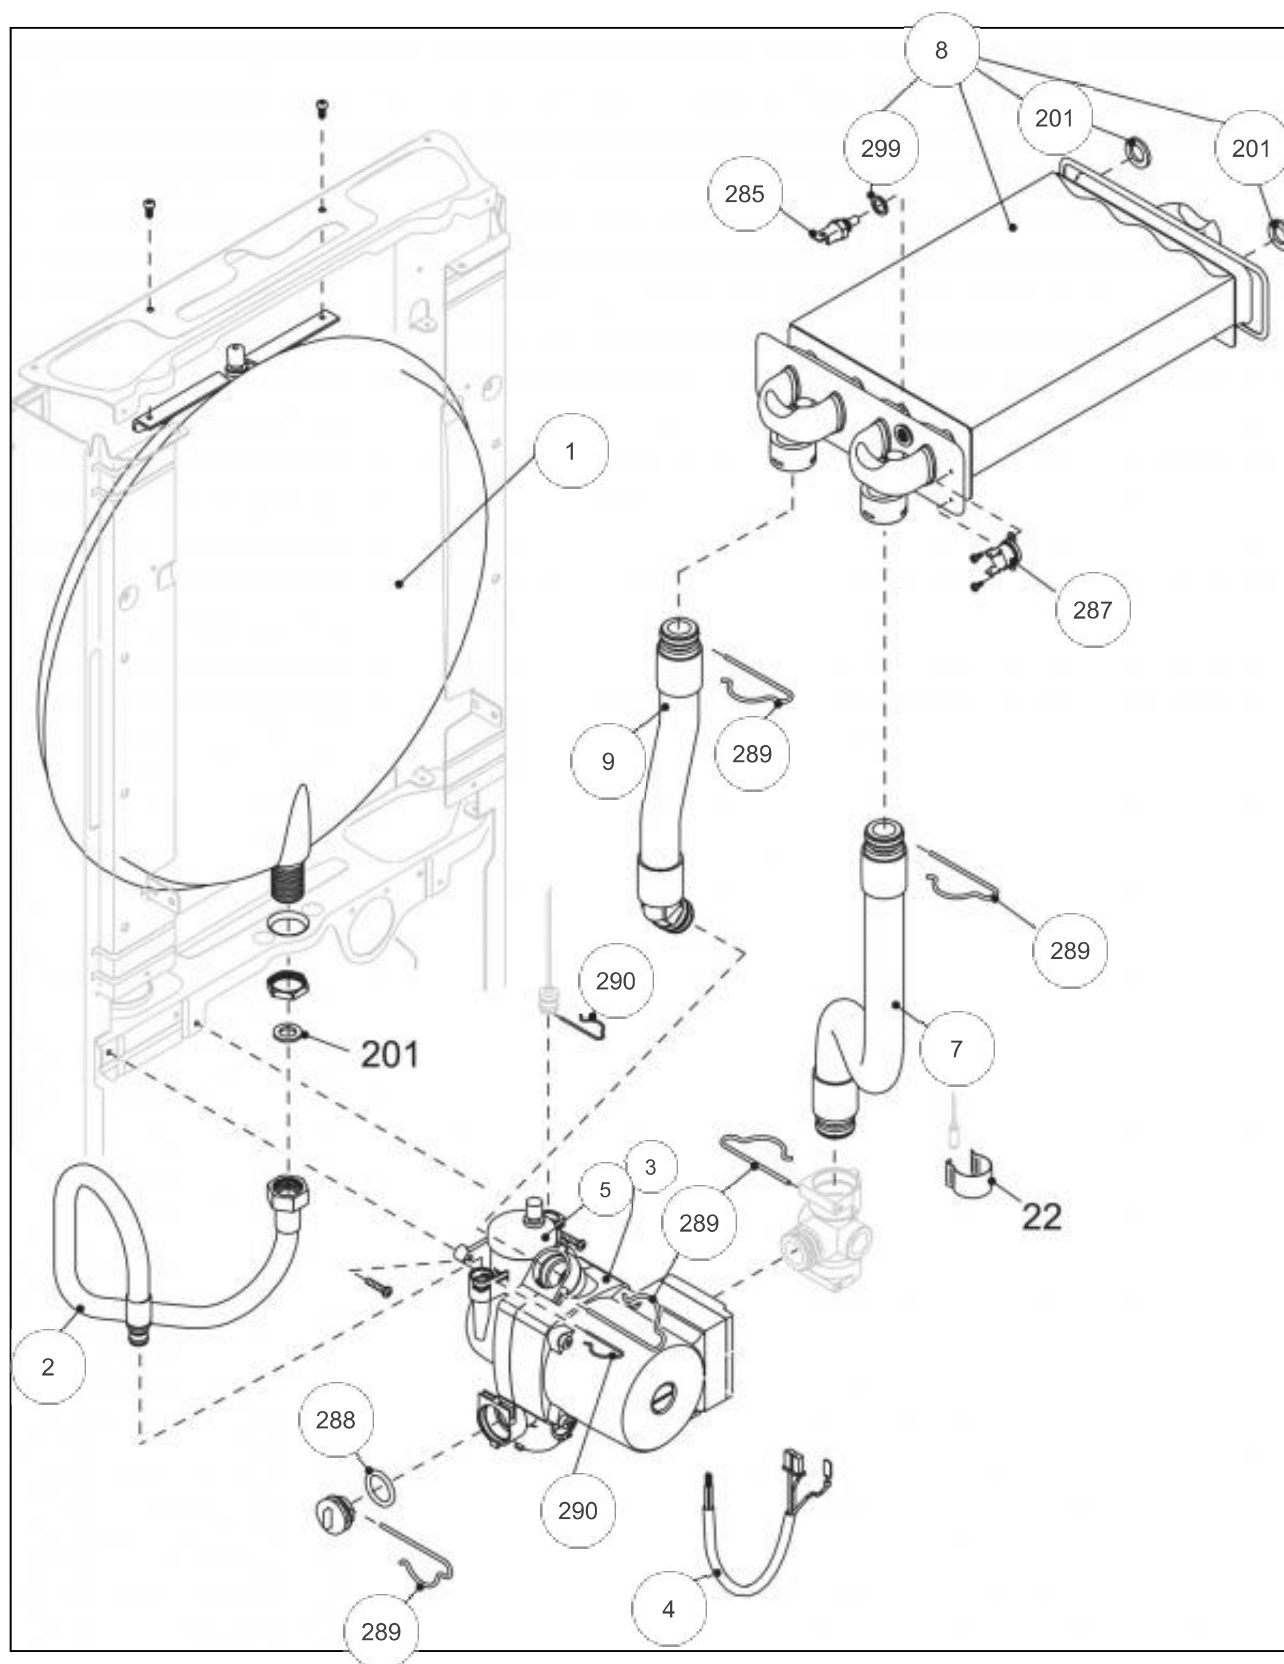

Références

Repère	Libellé	
12	THERMOMANO CIAO3124	178654
16	FUSIBLE IDRAE2A/250V	199917
18	COUV PROT CIAO	111486
20	PLATINE IDRA3124SVMC	102123
23	PROL MANET CIAO 3124	159304
26	TABL BORD CIAO 3124	177106
28	MANETTE CIAO 3124	149881
31	HABILLAGE CIAO3124	135527
33	ECUSSON IDRA 3000	122826
226	ECROU A PINCE	122643
300	CABL E/BORN CIAO3124	109116

Références

Repère	Libellé	
00	ECHANG BITH CIAO3124	112398
2	CORPS GROUPE CHAUFFAGE CIOA 3224	110498
3	PRESSOS EAU CIAO3124	159728
7	CLAPET ISOL	110111
22	SOUPAPE SEC IDRA3000	174419
24	LIMIT DEB IDRA 3024S	146306
25	TUY ENT SAN CIAO3124	182597
26	DETECTEUR	119437
36	TUY DEP SAN CIAO3124	182596
201	JOINT 1/2PCE IDRA	142416
285	SONDE NTC IDRA 3000	198733
288	JOINT IDRA	142667
289	CLIP F/FLEX CIOA3124	110328
290	CLIP F/VASE CIAO3124	110326
299	JOINT SONDE IDRA E24	142674
300	CLIP F/SOUP CIAO3124	110327
310	CAB HYDRAUL CIAO3124	109119

Références

Repère	Libellé	
1	VASE EXPANS	188225
2	TUY FL VASE CIAO3124	183027
3	CIRC UP1550 CIAO3124	109933
4	CABL CIRCUL CIAO3124	109121
5	PURGEUR/DEGAZEUR	159425
7	TUYAU DEP CIAO3124	183028
8	ECHANG BITH CIAO3124	112398
9	TUYAU RET CIAO3124	183029
201	JOINT 1/2PCE IDRA	142416
285	SONDE NTC IDRA 3000	198733
287	THERM LIMIT	178960
288	JOINT IDRA	142667
289	CLIP F/FLEX CIAO3124	110328
290	CLIP F/VASE CIAO3124	110326
299	JOINT SONDE IDRA E24	142674

Références

Repère	Libellé	
4	BRUL CP GN C3224SVMC	105930
5	ELECTRODE CIAO 3124	124384
12	TUYAUT GAZ CIAO3124	182599
13	VANNE GAZ IDRA3000	188163
14	BOBINE VAN SIT SIGMA	106124
46	DIAPHR D4,7IDRA3024V	120048
200	JOINT 3/4PCE IDRA	142414
201	CABL V/GAZ CIAO3124	109120