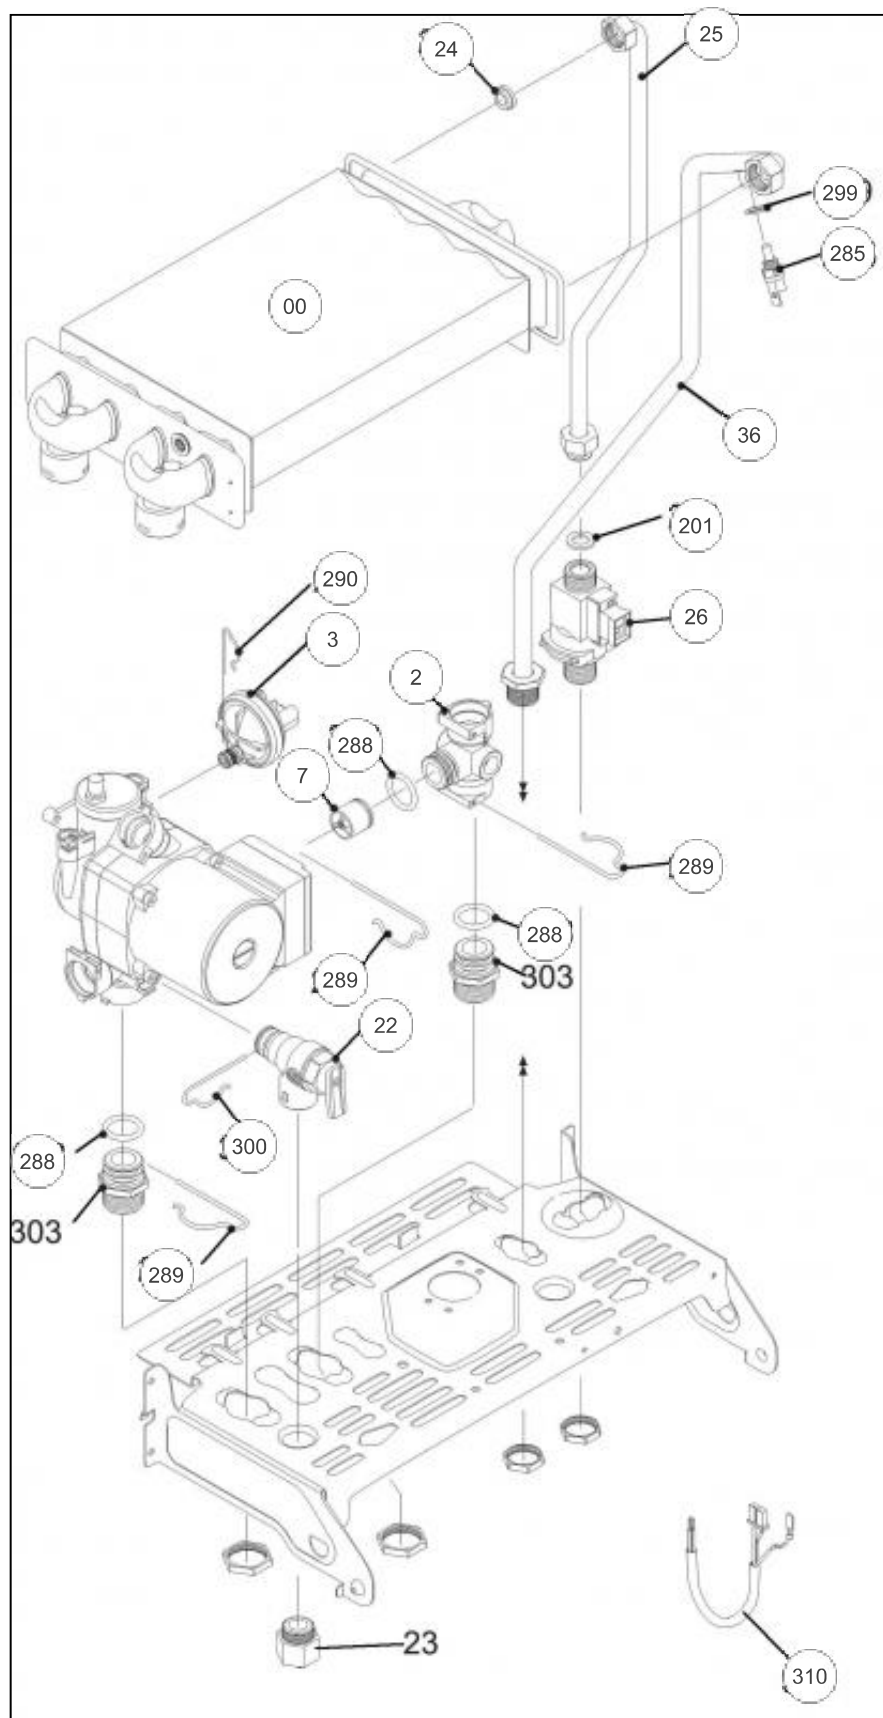

Références

Repère	Libellé	
12	THERMOMANO CIAO3124	178654
16	FUSIBLE IDRAE2A/250V	199917
18	COUV PROT CIAO	111486
20	PLATINE IDRA3124SVMC	102123
23	PROL MANET CIAO 3124	159304
26	TABL BORD CIAO 3124	177106
28	MANETTE CIAO 3124	149881
31	HABILLAGE CIAO3124	135527
33	ECUSSON IDRA 3000	122826
226	ECROU A PINCE	122643
300	CABL E/BORN CIAO3124	109116

Références

Repère	Libellé	
00	ECHANG BITH CIAO3124	112398
2	CORPS GROUPE CHAUFFAGE CIOA 3224	110498
3	PRESSOS EAU CIAO3124	159728
7	CLAPET ISOL	110111
22	SOUPAPE SEC IDRA3000	174419
24	LIMIT DEB IDRA 3024S	146306
25	TUY ENT SAN CIAO3124	182597
26	DETECTEUR	119437
36	TUY DEP SAN CIAO3124	182596
201	JOINT 1/2PCE IDRA	142416
285	SONDE NTC IDRA 3000	198733
288	JOINT IDRA	142667
289	CLIP F/FLEX CIOA3124	110328
290	CLIP F/VASE CIAO3124	110326
299	JOINT SONDE IDRA E24	142674
300	CLIP F/SOUP CIAO3124	110327
310	CAB HYDRAUL CIAO3124	109119

Références

Repère	Libellé	
1	VASE EXPANS	188225
2	TUY FL VASE CIAO3124	183027
3	CIRC UP1550 CIAO3124	109933
4	CABL CIRCUL CIAO3124	109121
5	PURGEUR/DEGAZEUR	159425
7	TUYAU DEP CIAO3124	183028
8	ECHANG BITH CIAO3124	112398
9	TUYAU RET CIAO3124	183029
201	JOINT 1/2PCE IDRA	142416
285	SONDE NTC IDRA 3000	198733
287	THERM LIMIT	178960
288	JOINT IDRA	142667
289	CLIP F/FLEX CIAO3124	110328
290	CLIP F/VASE CIAO3124	110326
299	JOINT SONDE IDRA E24	142674

Références

Repère	Libellé	
4	BRUL CP GN C3224SVMC	105930
5	ELECTRODE CIAO 3124	124384
12	TUYAUT GAZ CIAO3124	182599
13	VANNE GAZ IDRA3000	188163
14	BOBINE VAN SIT SIGMA	106124
46	DIAPHR D4,7IDRA3024V	120048
200	JOINT 3/4PCE IDRA	142414
201	CABL V/GAZ CIAO3124	109120