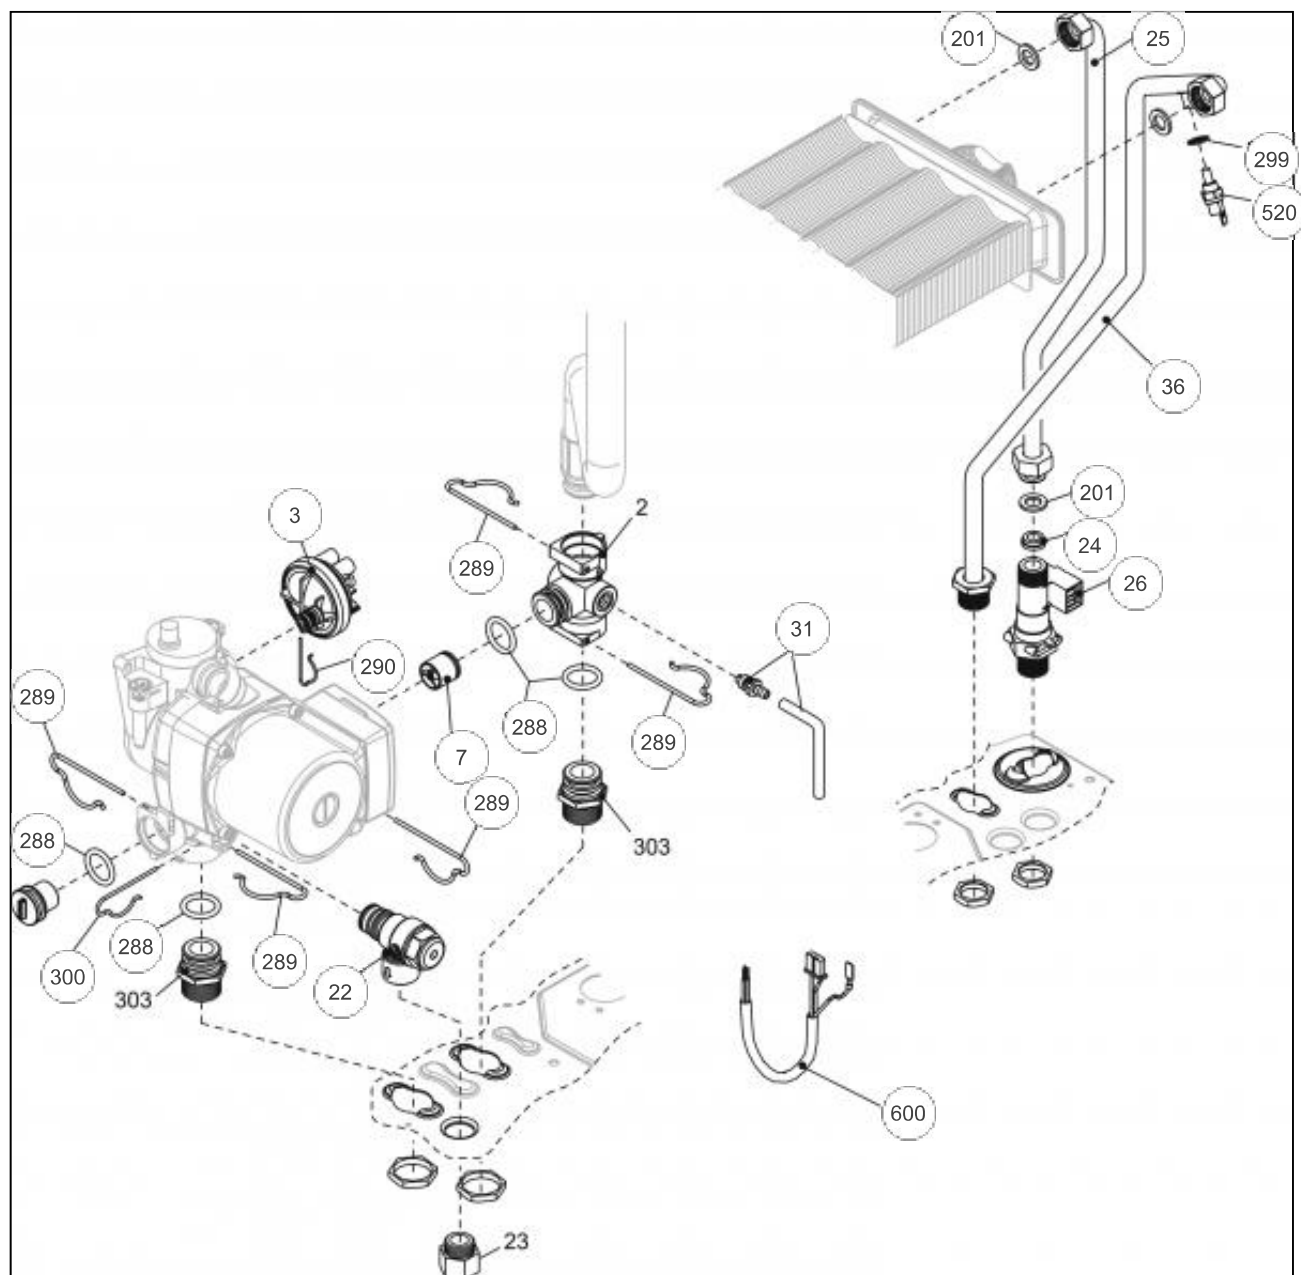

---

**Références**

<b>Repère</b>	<b>Libellé</b>	
12	THERMOMANOMETRE	178656
18	COUVERCLE DE PROTECT	111462
19	PLATINE AL IDRA3224B	102128
20	PLATINE/PR CIAO 4000	102148
26	TABLEAU BORD CIAO	177122
27	MANETTE CHAUF/SANIT	149885
28	MANETTE SELECTEUR	149884
31	HABILLAGE COMPLET	135537
40	PORTILLON CIAO 4000	161019
226	ECROU A PINCE	122643
270	TRANSF ALL IDRA3224B	198629
300	CABLAGE ENSEMBLE BOR	109317

## Références

Repère	Libellé	
3	PRESSOS EAU CIAO3124	159728
7	CLAPET ISOL	110111
22	SOUP SURETE IDRAE24S	174417
24	LIMIT DEB IDRA 3024S	146306
25	TUY ENT SAN CIAO3124	182597
26	DETECTEUR	119437
31	ROBINET VID IDRA3224	166707
36	TUY DEP SAN CIAO3124	182596
201	JOINT 1/2PCE IDRA	142416
288	JOINT IDRA	142667
289	CLIP F/FLEX CIAO3124	110328
290	CLIP F/VASE CIAO3124	110326
299	JOINT DE SONDE	142686
300	CLIP F/SOUP CIAO3124	110327
520	SONDE NTC IDRA 3000	198733
600	CABLE ENS/HYD CIAO40	109221

---

**Références**

<b>Repère</b>	<b>Libellé</b>	
0	PURGEUR/DEGAZEUR	159425
1	VASE EXPANS	188225
2	TUY FL VASE CIAO3124	183027
3	CIRCULATEUR CIAO4000	109943
7	TUYAUT FLEXIBLE DEP	183040
8	ECHANGEUR BITHERMIQU	112525
9	TUYAUTERIE FLEXIBLE	183041
12	JOINT ECHANG	142680
201	JOINT 1/2PCE IDRA	142416
289	CLIP F/FLEX CIAO3124	110328
290	CLIP F/VASE CIAO3124	110326
299	JOINT DE SONDE	142686
417	THERMOSTAT LIMITE	178969
520	SONDE NTC IDRA 3000	198733
534	CLIP FIXATION CIAO40	110341

---

**Références**

<b>Repère</b>	<b>Libellé</b>	
2	CLIP F/CC IDRA3224V	110329
3	RAMPE INJECTEUR GN	167653
4	BRULEUR SEUL GN	105938
5	ELECTRODE IDRA3224B	124386
12	TUYAUTERIE GAZ	183038
13	VANNE GAZ IDRA3000	188163
14	BOBINE VAN SIT SIGMA	106124
16	FACE AVANT + VITRE	132549
27	CACHE ENTREE AIR	109400
46	DIAPHR D4,6 CIAO3124	120053
200	JOINT 3/4PCE IDRA	142414