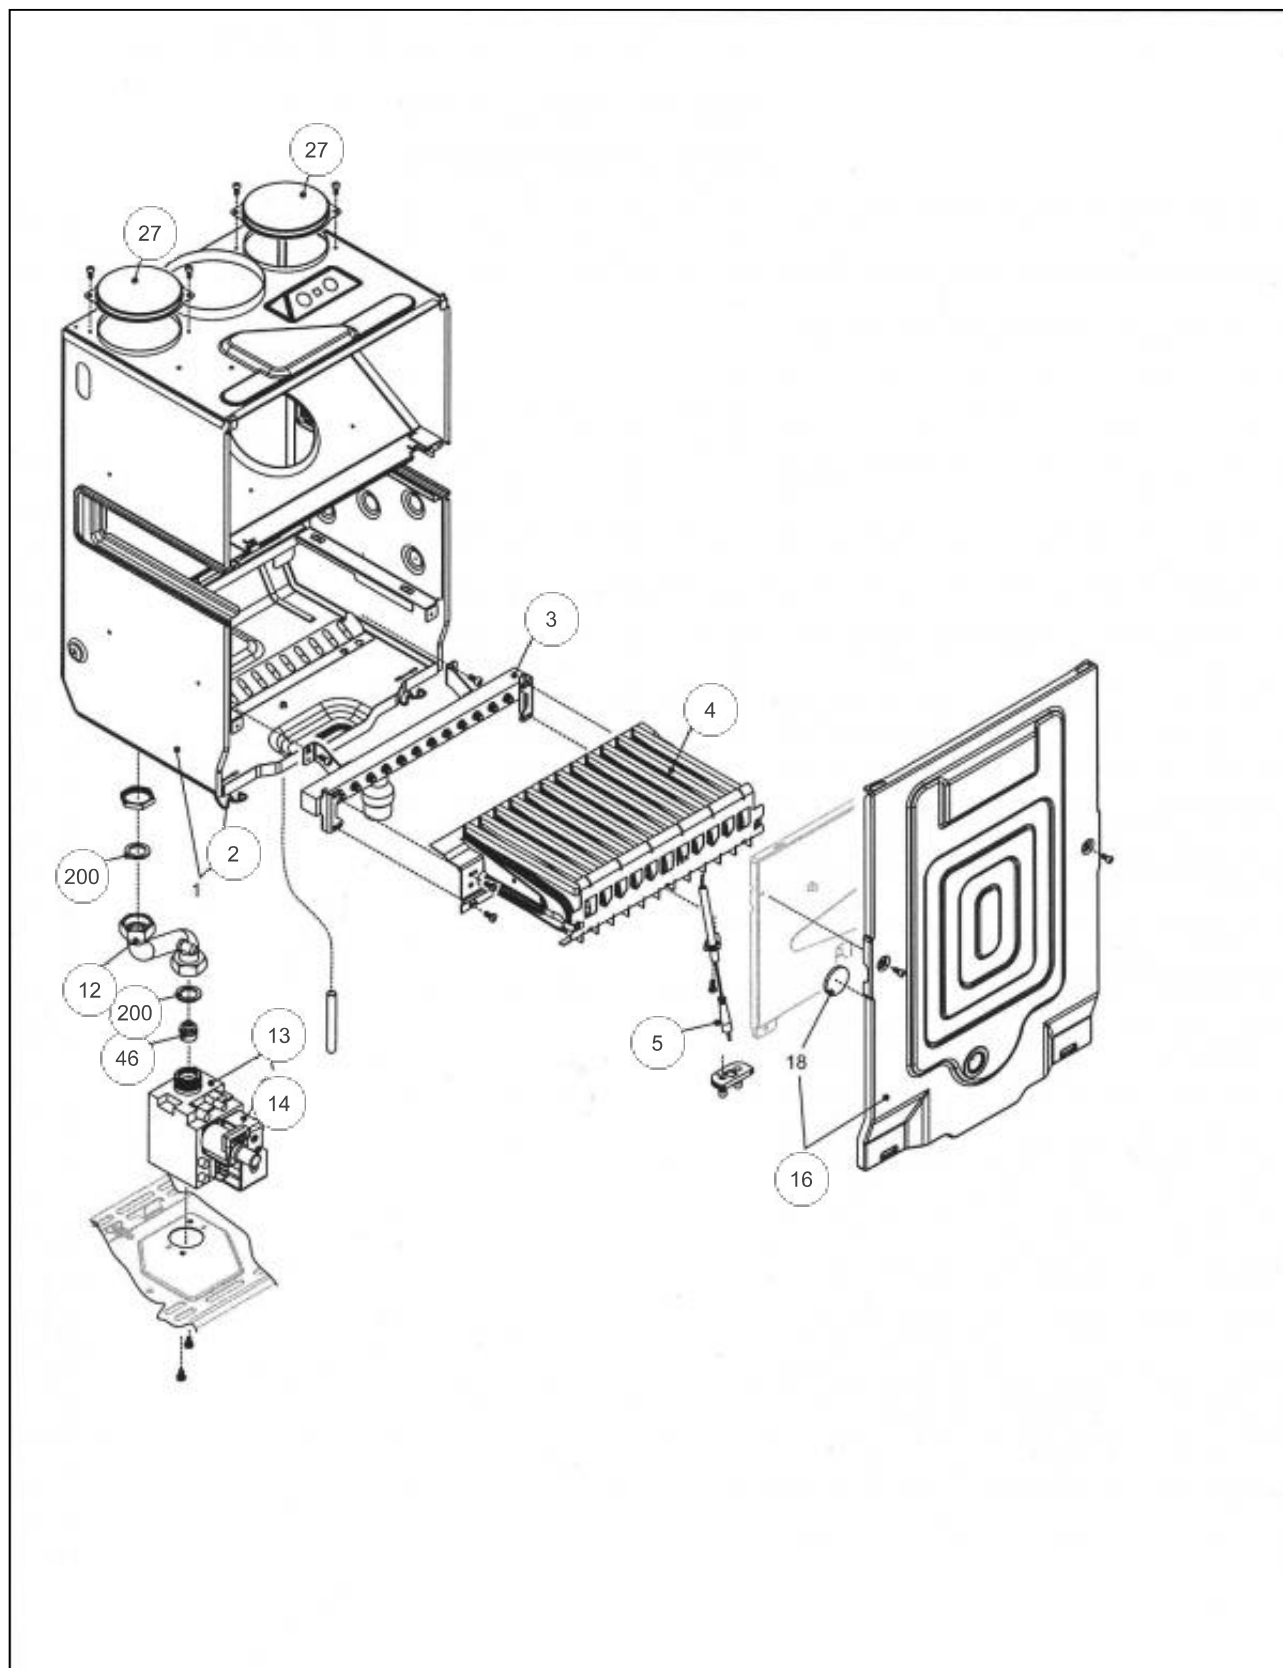

---

**Références**

<b>Repère</b>	<b>Libellé</b>	
12	THERMOMANOMETRE	178656
18	COUVERCLE DE PROTECT	111462
19	PLATINE AL IDRA3224B	102128
20	PLATINE/PR CIAO 4000	102148
26	TABLEAU BORD CIAO	177122
27	MANETTE CHAUF/SANIT	149885
28	MANETTE SELECTEUR	149884
31	HABILLAGE COMPLET	135537
40	PORTILLON CIAO 4000	161019
226	ECROU A PINCE	122643
270	TRANSF ALL IDRA3224B	198629
300	CABLAGE ENSEMBLE BOR	109317

## Références

Repère	Libellé	
3	PRESSOS EAU CIAO3124	159728
7	CLAPET ISOL	110111
22	SOUP SURETE IDRAE24S	174417
24	LIMIT DEB IDRA 3024S	146306
25	TUY ENT SAN CIAO3124	182597
26	DETECTEUR	119437
31	ROBINET VID IDRA3224	166707
36	TUY DEP SAN CIAO3124	182596
201	JOINT 1/2PCE IDRA	142416
288	JOINT IDRA	142667
289	CLIP F/FLEX CIAO3124	110328
290	CLIP F/VASE CIAO3124	110326
299	JOINT DE SONDE	142686
300	CLIP F/SOUP CIAO3124	110327
520	SONDE NTC IDRA 3000	198733
600	CABLE ENS/HYD CIAO40	109221

---

**Références**

<b>Repère</b>	<b>Libellé</b>	
0	PURGEUR/DEGAZEUR	159425
1	VASE EXPANS	188225
2	TUY FL VASE CIAO3124	183027
3	CIRCULATEUR CIAO4000	109943
7	TUYAUT FLEXIBLE DEP	183040
8	ECHANGEUR BITHERMIQU	112525
9	TUYAUTERIE FLEXIBLE	183041
12	JOINT ECHANG	142680
201	JOINT 1/2PCE IDRA	142416
289	CLIP F/FLEX CIAO3124	110328
290	CLIP F/VASE CIAO3124	110326
299	JOINT DE SONDE	142686
417	THERMOSTAT LIMITE	178969
520	SONDE NTC IDRA 3000	198733
534	CLIP FIXATION CIAO40	110341

---

**Références**

<b>Repère</b>	<b>Libellé</b>	
2	CLIP F/CC IDRA3224V	110329
3	RAMPE INJECTEUR GN	167653
4	BRULEUR SEUL GN	105938
5	ELECTRODE IDRA3224B	124386
12	TUYAUTERIE GAZ	183038
13	VANNE GAZ IDRA3000	188163
14	BOBINE VAN SIT SIGMA	106124
16	FACE AVANT + VITRE	132549
27	CACHE ENTREE AIR	109400
46	DIAPHR D4,6 CIAO3124	120053
200	JOINT 3/4PCE IDRA	142414