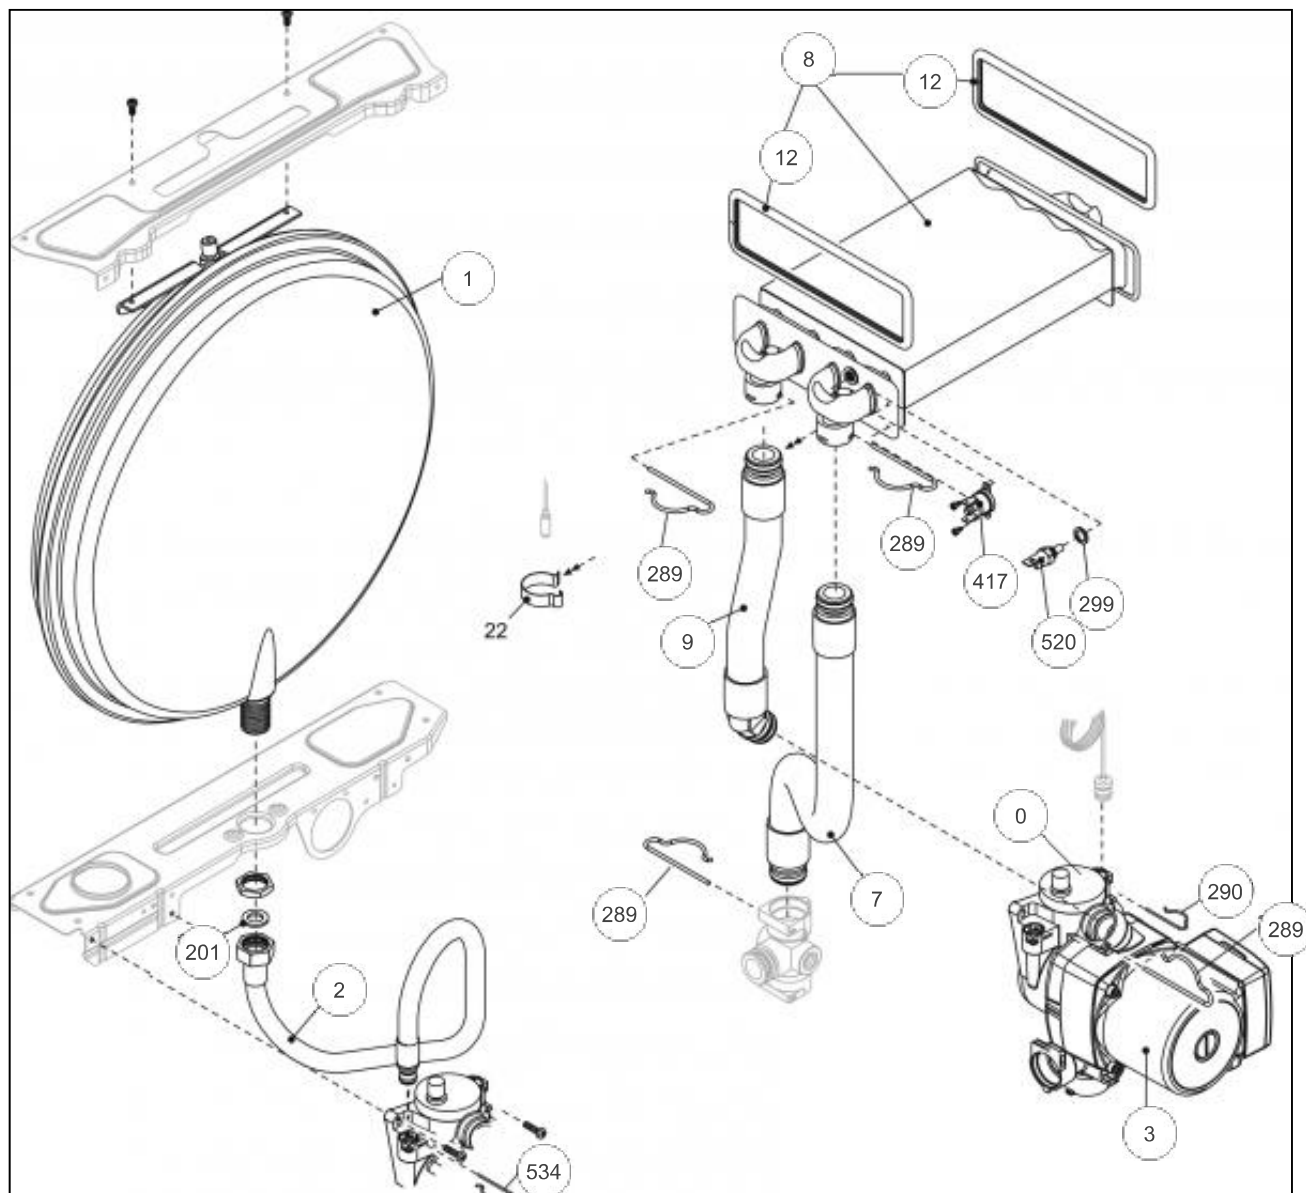

---

**Références**

<b>Repère</b>	<b>Libellé</b>	
12	THERMOMANOMETRE	178656
18	COUVERCLE DE PROTECT	111462
19	PLATINE AL IDRA3224B	102128
20	PLATINE/PR CIAO 4000	102148
26	TABLEAU BORD CIAO	177122
27	MANETTE CHAUF/SANIT	149885
28	MANETTE SELECTEUR	149884
31	HABILLAGE COMPLET	135537
40	PORTILLON CIAO 4000	161019
226	ECROU A PINCE	122643
270	TRANSF ALL IDRA3224B	198629
300	CABLAGE ENSEMBLE BOR	109317

## Références

Repère	Libellé	
3	PRESSOS EAU CIAO3124	159728
7	CLAPET ISOL	110111
22	SOUP SURETE IDRAE24S	174417
24	LIMIT DEB IDRA 3024S	146306
25	TUY ENT SAN CIAO3124	182597
26	DETECTEUR	119437
31	ROBINET VID IDRA3224	166707
36	TUY DEP SAN CIAO3124	182596
201	JOINT 1/2PCE IDRA	142416
288	JOINT IDRA	142667
289	CLIP F/FLEX CIAO3124	110328
290	CLIP F/VASE CIAO3124	110326
299	JOINT DE SONDE	142686
300	CLIP F/SOUP CIAO3124	110327
520	SONDE NTC IDRA 3000	198733
600	CABLE ENS/HYD CIAO40	109221

---

**Références**

<b>Repère</b>	<b>Libellé</b>	
0	PURGEUR/DEGAZEUR	159425
1	VASE EXPANS	188225
2	TUY FL VASE CIAO3124	183027
3	CIRCULATEUR CIAO4000	109943
7	TUYAUT FLEXIBLE DEP	183040
8	ECHANGEUR BITHERMIQU	112525
9	TUYAUTERIE FLEXIBLE	183041
12	JOINT ECHANG	142680
201	JOINT 1/2PCE IDRA	142416
289	CLIP F/FLEX CIAO3124	110328
290	CLIP F/VASE CIAO3124	110326
299	JOINT DE SONDE	142686
417	THERMOSTAT LIMITE	178969
520	SONDE NTC IDRA 3000	198733
534	CLIP FIXATION CIAO40	110341

---

**Références**

<b>Repère</b>	<b>Libellé</b>	
2	CLIP F/CC IDRA3224V	110329
3	RAMPE INJECTEUR GN	167653
4	BRULEUR SEUL GN	105938
5	ELECTRODE IDRA3224B	124386
12	TUYAUTERIE GAZ	183038
13	VANNE GAZ IDRA3000	188163
14	BOBINE VAN SIT SIGMA	106124
16	FACE AVANT + VITRE	132549
27	CACHE ENTREE AIR	109400
46	DIAPHR D4,6 CIAO3124	120053
200	JOINT 3/4PCE IDRA	142414