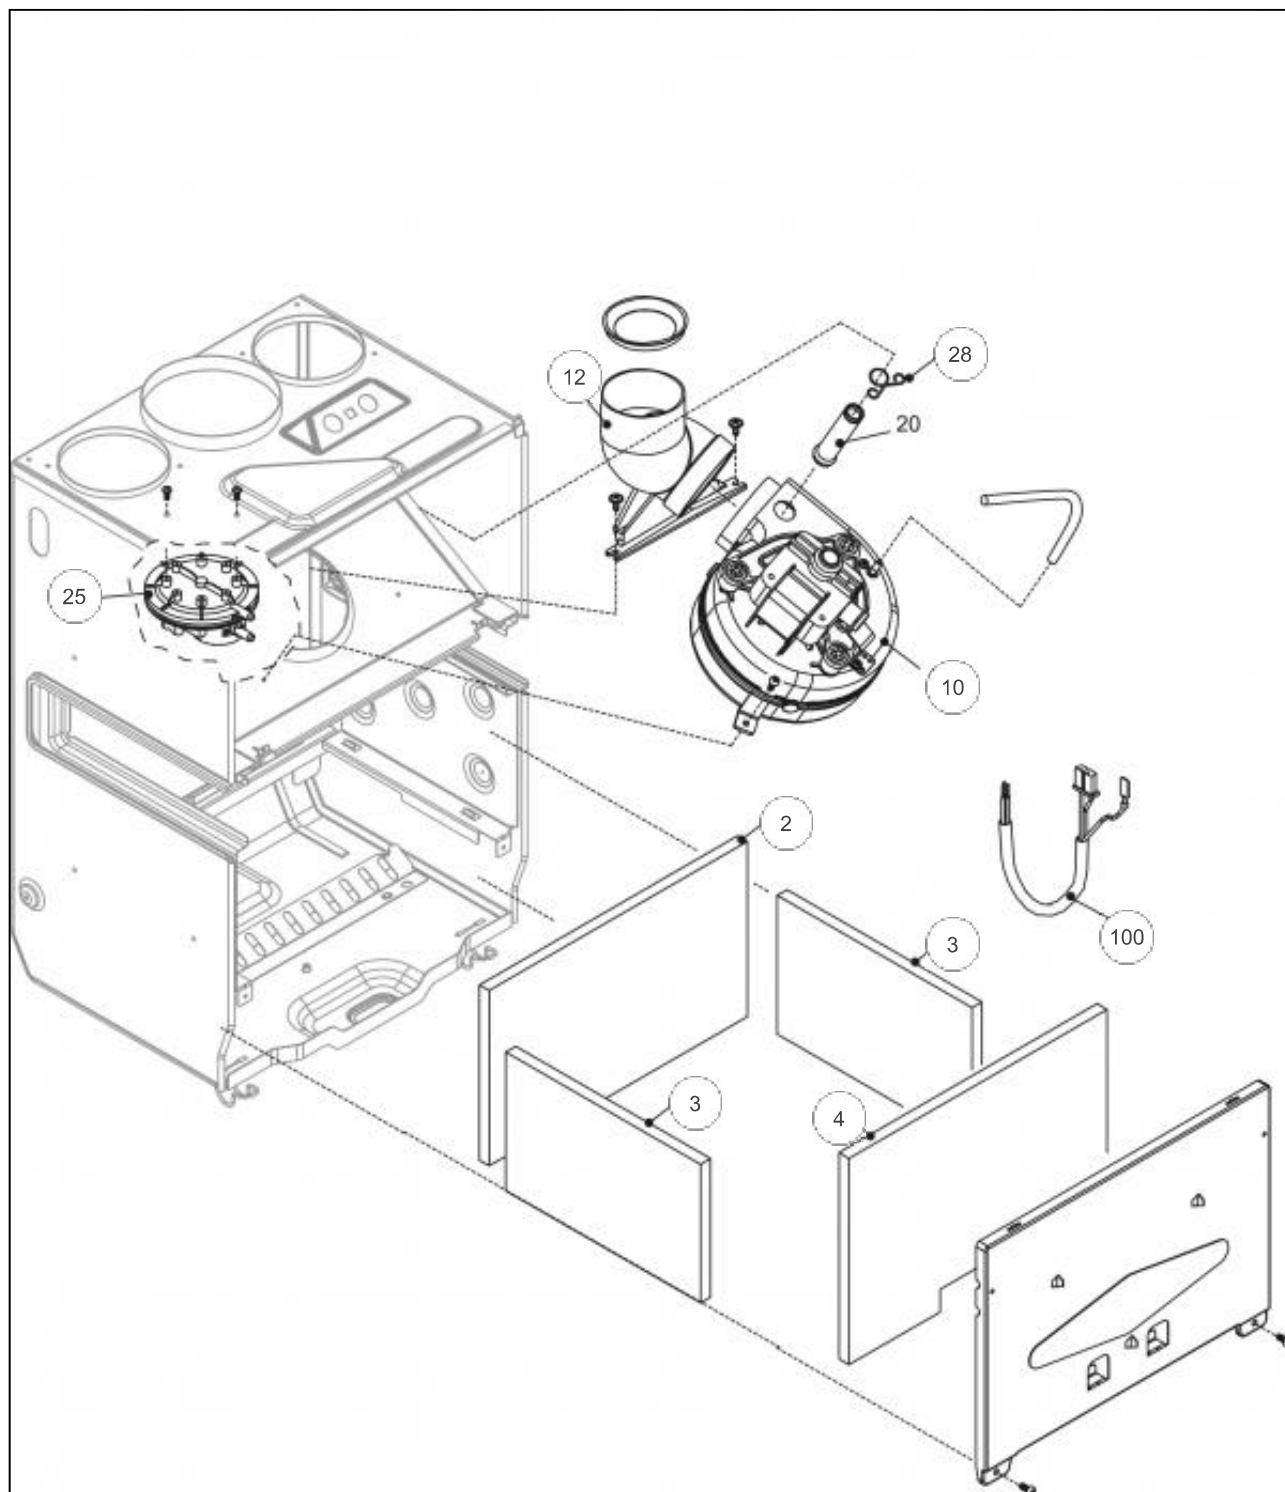

## Références

Repère	Libellé	
3	PRESSOS EAU CIAO3124	159728
7	CLAPET ISOL	110111
22	SOUP SURETE IDRAE24S	174417
24	LIMIT DEB IDRA 3024S	146306
25	TUY ENT SAN CIAO3124	182597
26	DETECTEUR	119437
31	ROBINET VID IDRA3224	166707
36	TUY DEP SAN CIAO3124	182596
201	JOINT 1/2PCE IDRA	142416
288	JOINT IDRA	142667
289	CLIP F/FLEX CIAO3124	110328
290	CLIP F/VASE CIAO3124	110326
299	JOINT DE SONDE	142686
300	CLIP F/SOUP CIAO3124	110327
520	SONDE NTC IDRA 3000	198733
600	CABLE ENS/HYD CIAO40	109221

---

**Références**

<b>Repère</b>	<b>Libellé</b>	
0	PURGEUR/DEGAZEUR	159425
1	VASE EXPANS	188225
2	TUY FL VASE CIAO3124	183027
3	CIRCULATEUR CIAO4000	109943
7	TUYAUT FLEXIBLE DEP	183040
8	ECHANGEUR BITHERMIQU	112525
9	TUYAUTERIE FLEXIBLE	183041
12	JOINT ECHANG	142680
201	JOINT 1/2PCE IDRA	142416
289	CLIP F/FLEX CIAO3124	110328
290	CLIP F/VASE CIAO3124	110326
299	JOINT DE SONDE	142686
417	THERMOSTAT LIMITE	178969
520	SONDE NTC IDRA 3000	198733
534	CLIP FIXATION CIAO40	110341

---

**Références**

<b>Repère</b>	<b>Libellé</b>	
2	CLIP F/CC IDRA3224V	110329
3	RAMPE INJECTEUR GN	167653
4	BRULEUR SEUL GN	105938
5	ELECTRODE IDRA3224B	124386
12	TUYAUTERIE GAZ	183038
13	VANNE GAZ IDRA3000	188163
14	BOBINE VAN SIT SIGMA	106124
16	FACE AVANT + VITRE	132549
27	CACHE ENTREE AIR	109400
46	DIAPHR D4,6 CIAO3124	120053
200	JOINT 3/4PCE IDRA	142414