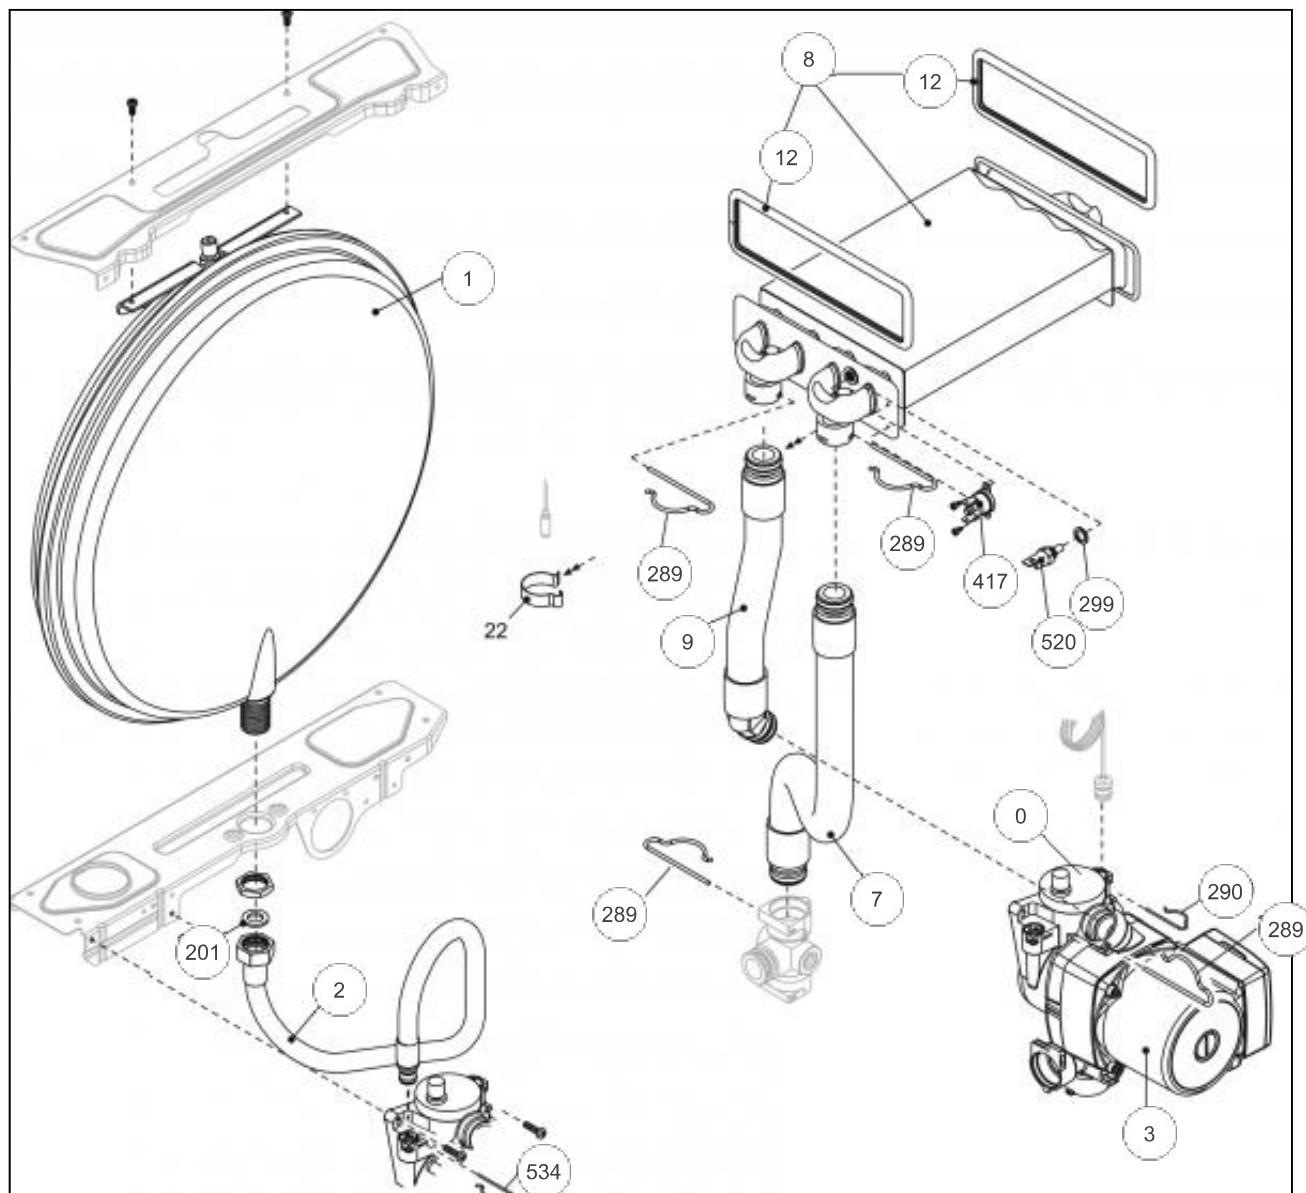

Références

Repère	Libellé	B
12	THERMOMANOMETRE	178656
18	COUVERCLE DE PROTECT	111462
19	PLATINE AL IDRA3224B	102128
20	PLATINE/PR CIAO 4000	102148
26	TABLEAU BORD CIAO	177122
27	MANETTE CHAUF/SANIT	149885
28	MANETTE SELECTEUR	149884
31	HABILLAGE COMPLET	135537
40	PORTILLON CIAO 4000	161019
226	ECROU A PINCE	122643
270	TRANSF ALL IDRA3224B	198629
300	CABLAGE ENSEMBLE BOR	109317

Références

Repère	Libellé	B
3	PRESSOS EAU CIAO3124	159728
7	CLAPET ISOL	110111
22	SOUP SURETE IDRAE24S	174417
24	LIMIT DEB IDRA 3024S	146306
25	TUY ENT SAN CIAO3124	182597
26	DETECTEUR	119437
31	ROBINET VID IDRA3224	166707
36	TUY DEP SAN CIAO3124	182596
201	JOINT 1/2PCE IDRA	142416
288	JOINT IDRA	142667
289	CLIP F/FLEX CIAO3124	110328
290	CLIP F/VASE CIAO3124	110326
299	JOINT DE SONDE	142686
300	CLIP F/SOUP CIAO3124	110327
520	SONDE NTC IDRA 3000	198733
600	CABLE ENS/HYD CIAO40	109221

Références

Repère	Libellé	B
0	PURGEUR/DEGAZEUR	159425
1	VASE EXPANS	188225
2	TUY FL VASE CIAO3124	183027
3	CIRCULATEUR CIAO4000	109943
7	TUYAUT FLEXIBLE DEP	183040
8	ECHANGEUR BITHERMIQU	112525
9	TUYAUTERIE FLEXIBLE	183041
12	JOINT ECHANG	142680
201	JOINT 1/2PCE IDRA	142416
289	CLIP F/FLEX CIAO3124	110328
290	CLIP F/VASE CIAO3124	110326
299	JOINT DE SONDE	142686
417	THERMOSTAT LIMITE	178969
520	SONDE NTC IDRA 3000	198733
534	CLIP FIXATION CIAO40	110341

Références

Repère	Libellé	B
4	BRULEUR COMPLET GN	105937
5	ELECTRODE IDRA3224B	124386
12	TUYAUTERIE GAZ	183033
13	VANNE GAZ IDRA3000	188163
14	BOBINE VAN SIT SIGMA	106124
46	DIAPHRAGME	120056
200	JOINT 3/4PCE IDRA	142414