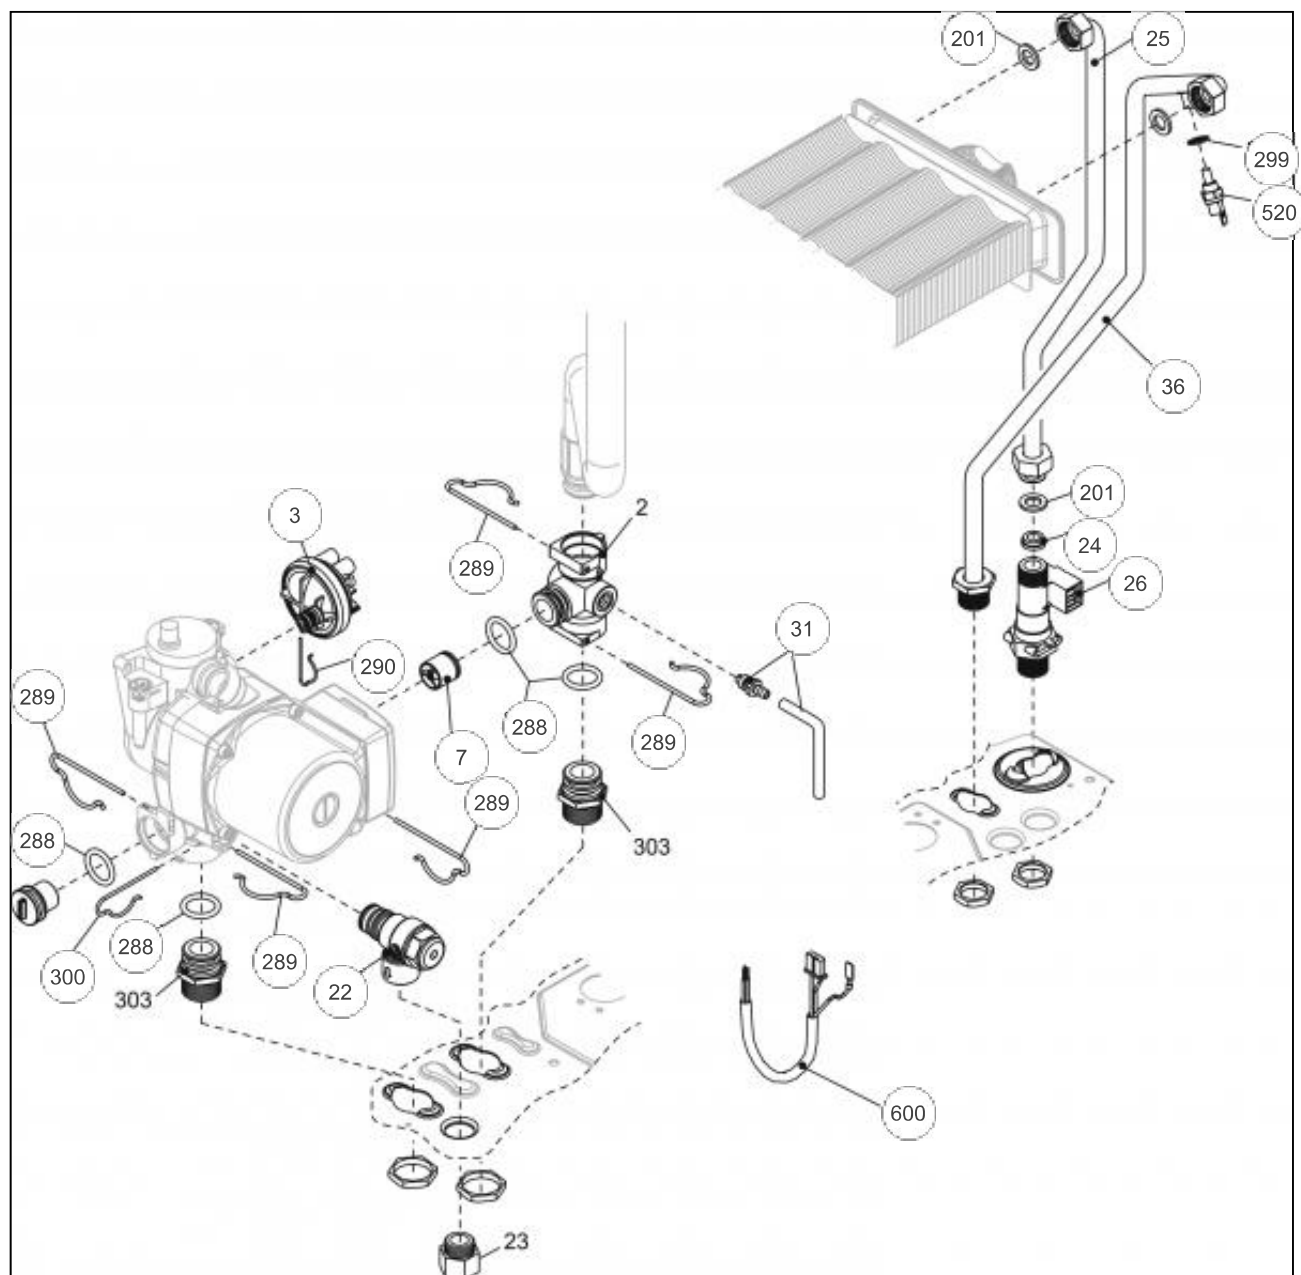

Références

Repère	Libellé	B
12	THERMOMANOMETRE	178656
18	COUVERCLE DE PROTECT	111462
19	PLATINE AL IDRA3224B	102128
20	PLATINE/PR CIAO 4000	102148
26	TABLEAU BORD CIAO	177122
27	MANETTE CHAUF/SANIT	149885
28	MANETTE SELECTEUR	149884
31	HABILLAGE COMPLET	135537
40	PORTILLON CIAO 4000	161019
226	ECROU A PINCE	122643
270	TRANSF ALL IDRA3224B	198629
300	CABLAGE ENSEMBLE BOR	109317

Références

Repère	Libellé	B
3	PRESSOS EAU CIAO3124	159728
7	CLAPET ISOL	110111
22	SOUP SURETE IDRAE24S	174417
24	LIMIT DEB IDRA 3024S	146306
25	TUY ENT SAN CIAO3124	182597
26	DETECTEUR	119437
31	ROBINET VID IDRA3224	166707
36	TUY DEP SAN CIAO3124	182596
201	JOINT 1/2PCE IDRA	142416
288	JOINT IDRA	142667
289	CLIP F/FLEX CIAO3124	110328
290	CLIP F/VASE CIAO3124	110326
299	JOINT DE SONDE	142686
300	CLIP F/SOUP CIAO3124	110327
520	SONDE NTC IDRA 3000	198733
600	CABLE ENS/HYD CIAO40	109221

Références

Repère	Libellé	B
0	PURGEUR/DEGAZEUR	159425
1	VASE EXPANS	188225
2	TUY FL VASE CIAO3124	183027
3	CIRCULATEUR CIAO4000	109943
7	TUYAUT FLEXIBLE DEP	183040
8	ECHANGEUR BITHERMIQU	112525
9	TUYAUTERIE FLEXIBLE	183041
12	JOINT ECHANG	142680
201	JOINT 1/2PCE IDRA	142416
289	CLIP F/FLEX CIAO3124	110328
290	CLIP F/VASE CIAO3124	110326
299	JOINT DE SONDE	142686
417	THERMOSTAT LIMITE	178969
520	SONDE NTC IDRA 3000	198733
534	CLIP FIXATION CIAO40	110341

Références

Repère	Libellé	B
1	VANNE ARRET IDRA3000	188164
2	ROBINET GAZ PL3224B	188176
3	COUDE EAU/C IDRA3000	111154
4	DISCONNECT IDRA 3000	119524
5	TUYAU DISC IDRA 3000	182586
6	TUYAU DISC IDRA 3000	182587
7	VANNE ARRET IDRA3000	188165
8	ROBINET EF IDRA 3000	188167