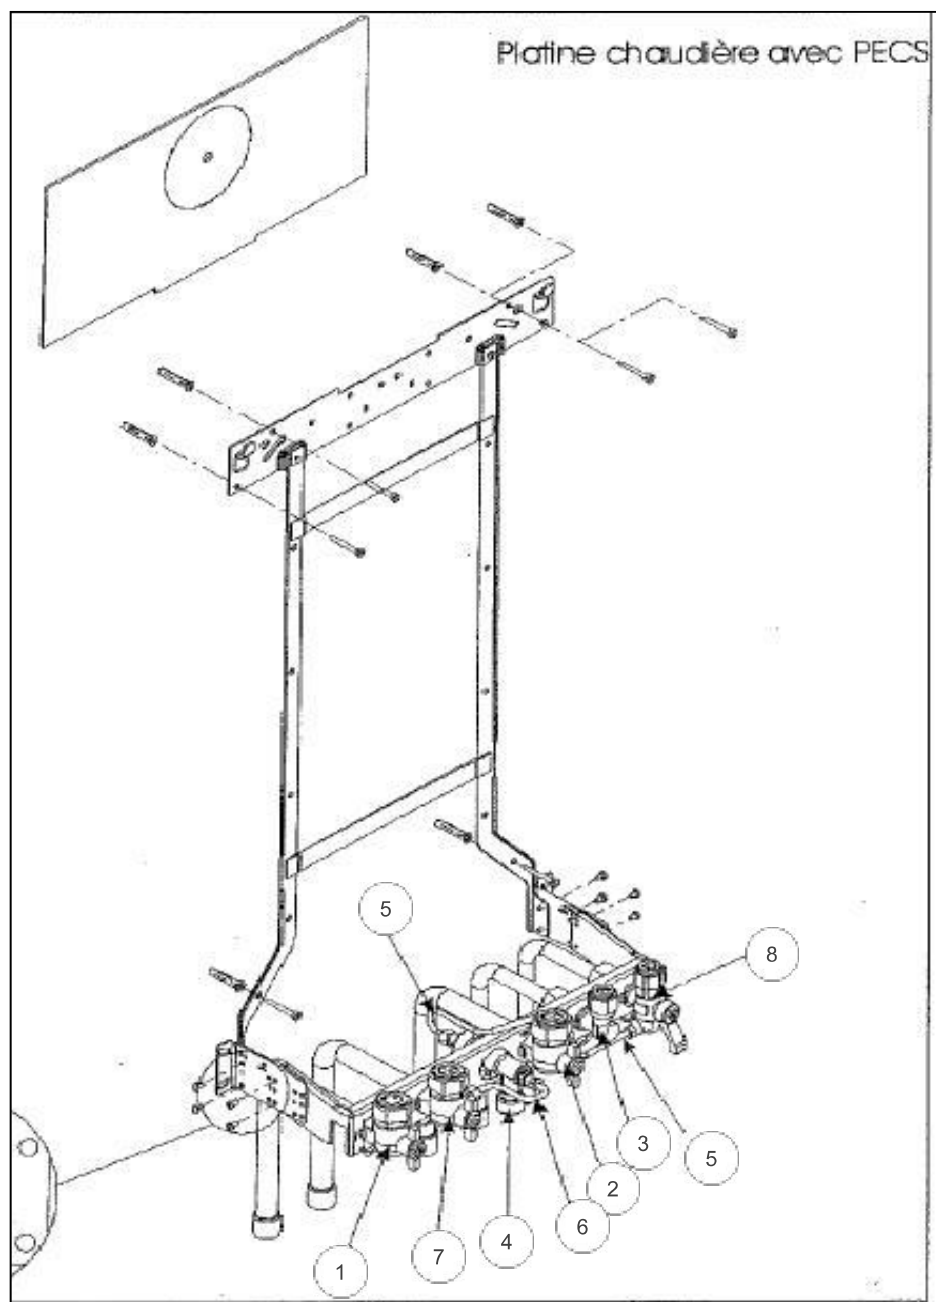

Références

Repère	Libellé	B
1	VANNE ARRET IDRA3000	188164
2	ROBINET GAZ PL3224B	188176
3	COUDE EAU/C IDRA3000	111154
4	DISCONNECT IDRA 3000	119524
5	TUYAU DISC IDRA 3000	182586
6	TUYAU DISC IDRA 3000	182587
7	VANNE ARRET IDRA3000	188165
8	ROBINET EF IDRA 3000	188167