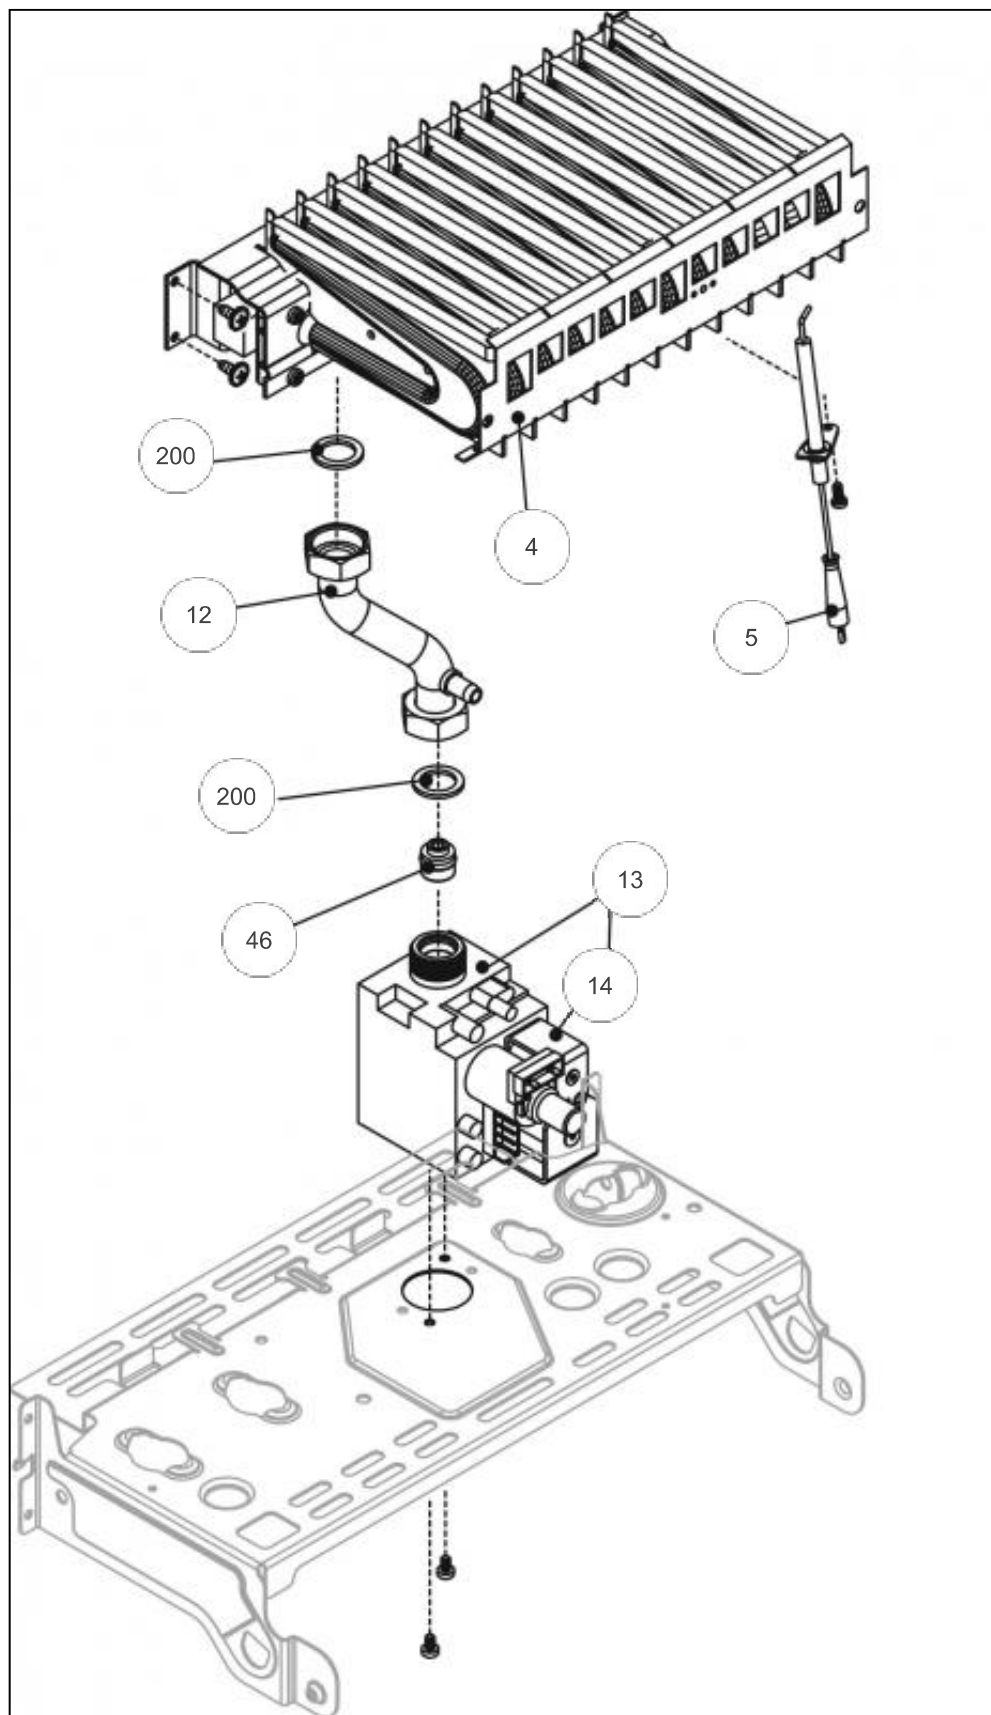

Références

Repère	Libellé	B
12	THERMOMANOMETRE	178656
18	COUVERCLE DE PROTECT	111462
19	PLATINE AL IDRA3224B	102128
20	PLATINE/PR CIAO 4000	102148
26	TABLEAU BORD CIAO	177122
27	MANETTE CHAUF/SANIT	149885
28	MANETTE SELECTEUR	149884
31	HABILLAGE COMPLET	135537
40	PORTILLON CIAO 4000	161019
226	ECROU A PINCE	122643
270	TRANSF ALL IDRA3224B	198629
300	CABLAGE ENSEMBLE BOR	109317

Références

Repère	Libellé	B
3	PRESSOS EAU CIAO3124	159728
7	CLAPET ISOL	110111
22	SOUP SURETE IDRAE24S	174417
24	LIMIT DEB IDRA 3024S	146306
25	TUY ENT SAN CIAO3124	182597
26	DETECTEUR	119437
31	ROBINET VID IDRA3224	166707
36	TUY DEP SAN CIAO3124	182596
201	JOINT 1/2PCE IDRA	142416
288	JOINT IDRA	142667
289	CLIP F/FLEX CIAO3124	110328
290	CLIP F/VASE CIAO3124	110326
299	JOINT DE SONDE	142686
300	CLIP F/SOUP CIAO3124	110327
520	SONDE NTC IDRA 3000	198733
600	CABLE ENS/HYD CIAO40	109221

Références

Repère	Libellé	B
0	PURGEUR/DEGAZEUR	159425
1	VASE EXPANS	188225
2	TUY FL VASE CIAO3124	183027
3	CIRCULATEUR CIAO4000	109943
7	TUYAUT FLEXIBLE DEP	183040
8	ECHANGEUR BITHERMIQU	112525
9	TUYAUTERIE FLEXIBLE	183041
12	JOINT ECHANG	142680
201	JOINT 1/2PCE IDRA	142416
289	CLIP F/FLEX CIAO3124	110328
290	CLIP F/VASE CIAO3124	110326
299	JOINT DE SONDE	142686
417	THERMOSTAT LIMITE	178969
520	SONDE NTC IDRA 3000	198733
534	CLIP FIXATION CIAO40	110341

Références

Repère	Libellé	B
4	BRULEUR COMPLET GN	105937
5	ELECTRODE IDRA3224B	124386
12	TUYAUTERIE GAZ	183033
13	VANNE GAZ IDRA3000	188163
14	BOBINE VAN SIT SIGMA	106124
46	DIAPHRAGME	120056
200	JOINT 3/4PCE IDRA	142414