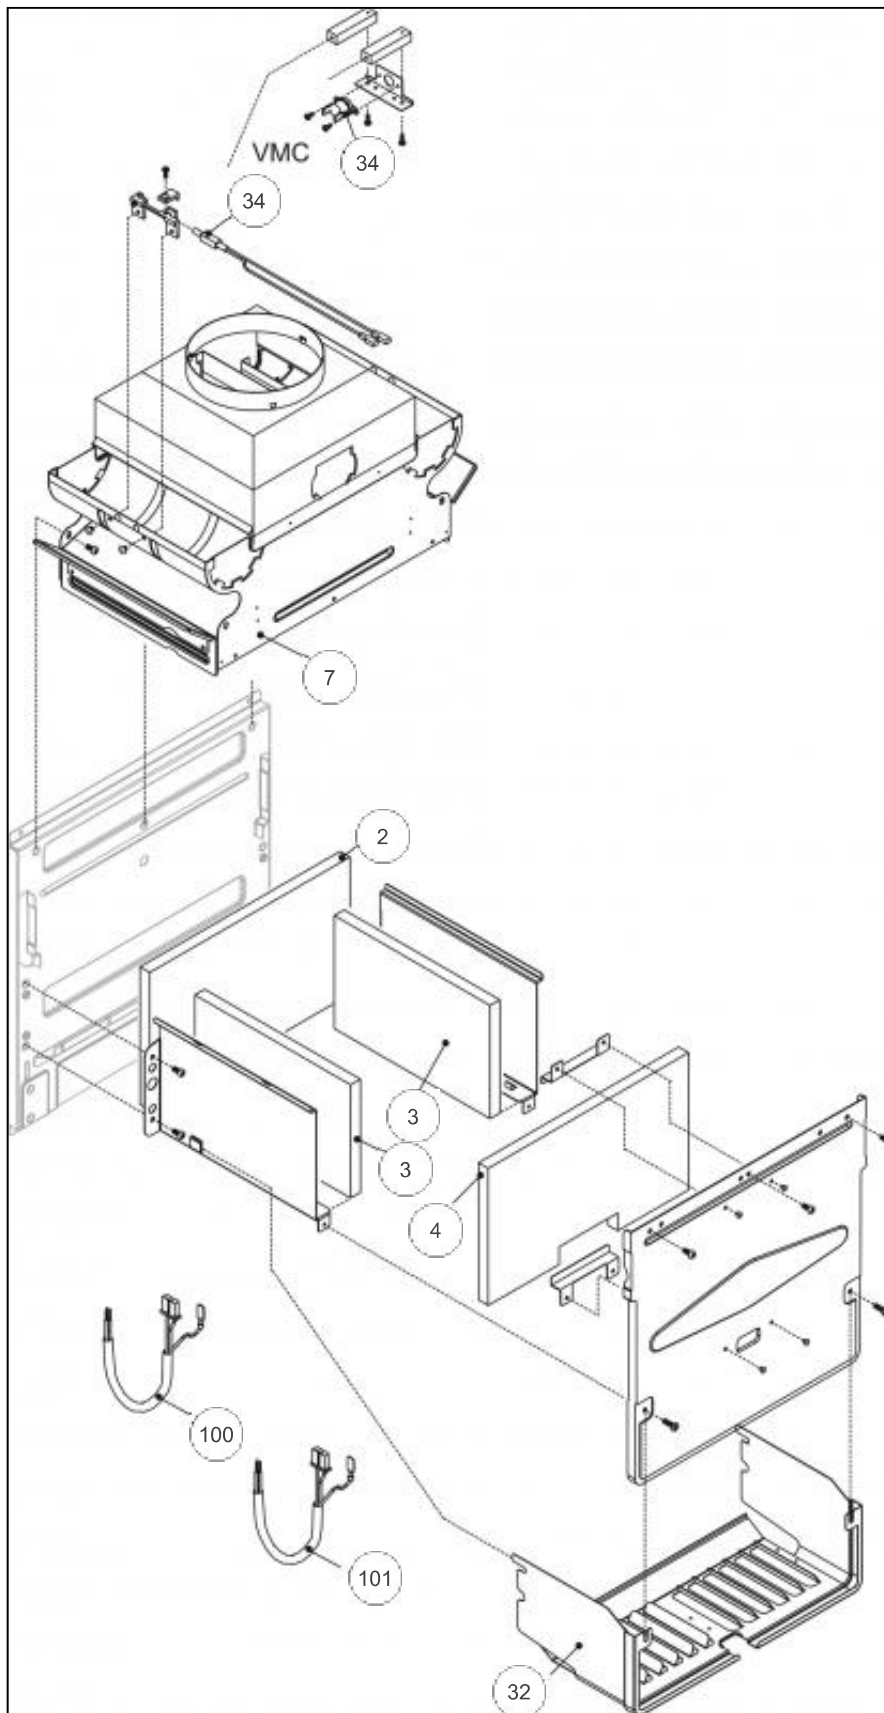

Références

Repère	Libellé	B
2	PLAQ ISOL AR IDRA	157538
3	PLAQ IS LAT	157595
4	PLAQ ISOL FR IDRA	157537
7	COUPE TIRAGE ANTIREF	112920
32	DESSOUS CHAMBRE COMB	120167
34	THERM SECUR CIAO3124	178959
100	CABLAGE ENS COMBUST	109318
101	CABLAGE THERMOSTAT V	109321