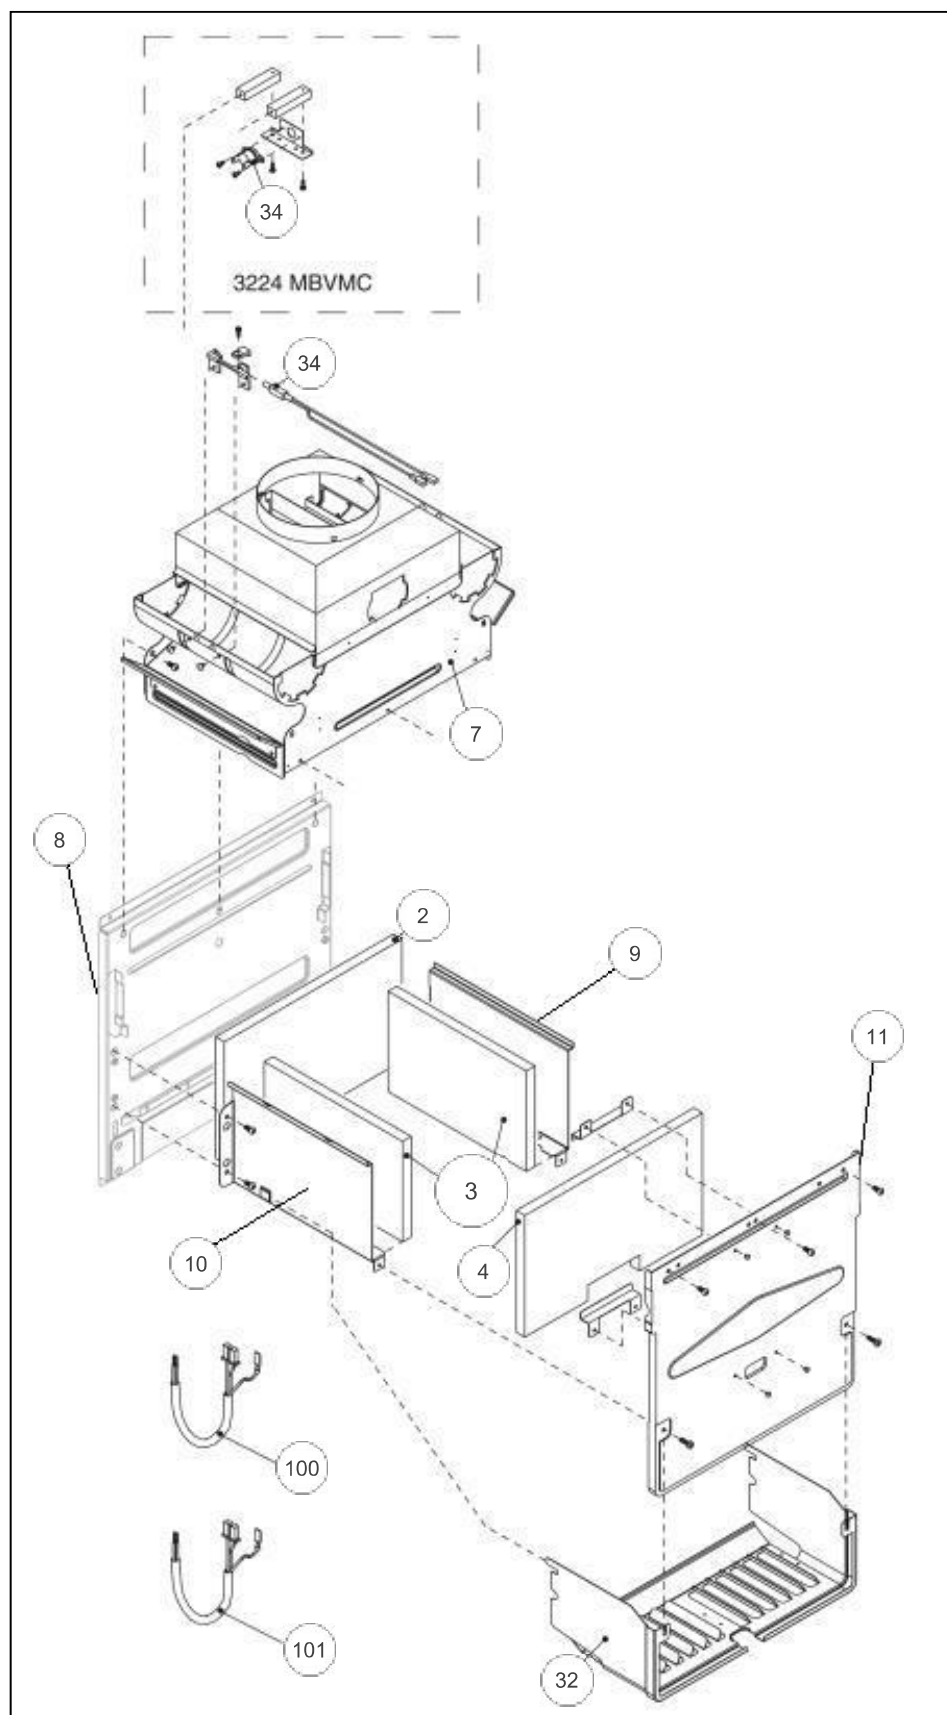

---

**Références**

| <b>Repère</b> | <b>Libellé</b>       | <b>B</b> |
|---------------|----------------------|----------|
| 1             | CHASSIS COMPLET      | 112804   |
| 12            | THERMOMANOMETRE      | 178656   |
| 18            | COUVERCLE DE PROTECT | 111462   |
| 19            | PLATINE AL IDRA3224B | 102128   |
| 20            | PL.PR CIAO3224MB/MBV | 102136   |
| 26            | TABLEAU DE BORD      | 777122   |
| 27            | MANETTE CHAUF/SANIT  | 149885   |
| 28            | MANETTE SELECTEUR    | 149884   |
| 31            | HABILLAGE COMPLET    | 135537   |
| 40            | PORTILLON            | 161009   |
| 270           | TRANSF ALL IDRA3224B | 198629   |
| 300           | CABLAGE ENSEMBLE BOR | 109317   |
| 301           | CABLAGE ENSEMBLE HYD | 109319   |

## Références

| Repère | Libellé              | B      |
|--------|----------------------|--------|
| 1      | VASE EXPANSION       | 188232 |
| 2      | TUY FL VASE CIAO3124 | 183027 |
| 3      | CIRCULATEUR CIAO4000 | 109943 |
| 4      | PURGEUR/DEGAZEUR     | 159425 |
| 7      | TUYAUT FLEXIBLE DEP  | 183040 |
| 8      | ECHANGEUR BITHERMIQU | 112525 |
| 9      | TUYAUTERIE FLEXIBLE  | 183041 |
| 12     | JOINT ECHANG         | 142680 |
| 18     | BALLON 2,6L COMPLET  | 102060 |
| 22     | CLIP FIXATION BULBE  | 110330 |
| 48     | TUYAU.ECHANG/BALLON  | 183062 |
| 201    | JOINT 1/2PCE IDRA    | 142416 |
| 288    | JOINT IDRA           | 142667 |
| 289    | CLIP F/FLEX CIAO3124 | 110328 |
| 290    | CLIP F/VASE CIAO3124 | 110326 |
| 299    | JOINT DE SONDE       | 142686 |
| 417    | THERMOSTAT LIMITE    | 178969 |
| 520    | SONDE NTC IDRA 3000  | 198733 |
| 534    | CLIP FIXATION CIAO40 | 110341 |
| 600    | CABLAGE MICRO ACCU   | 109320 |