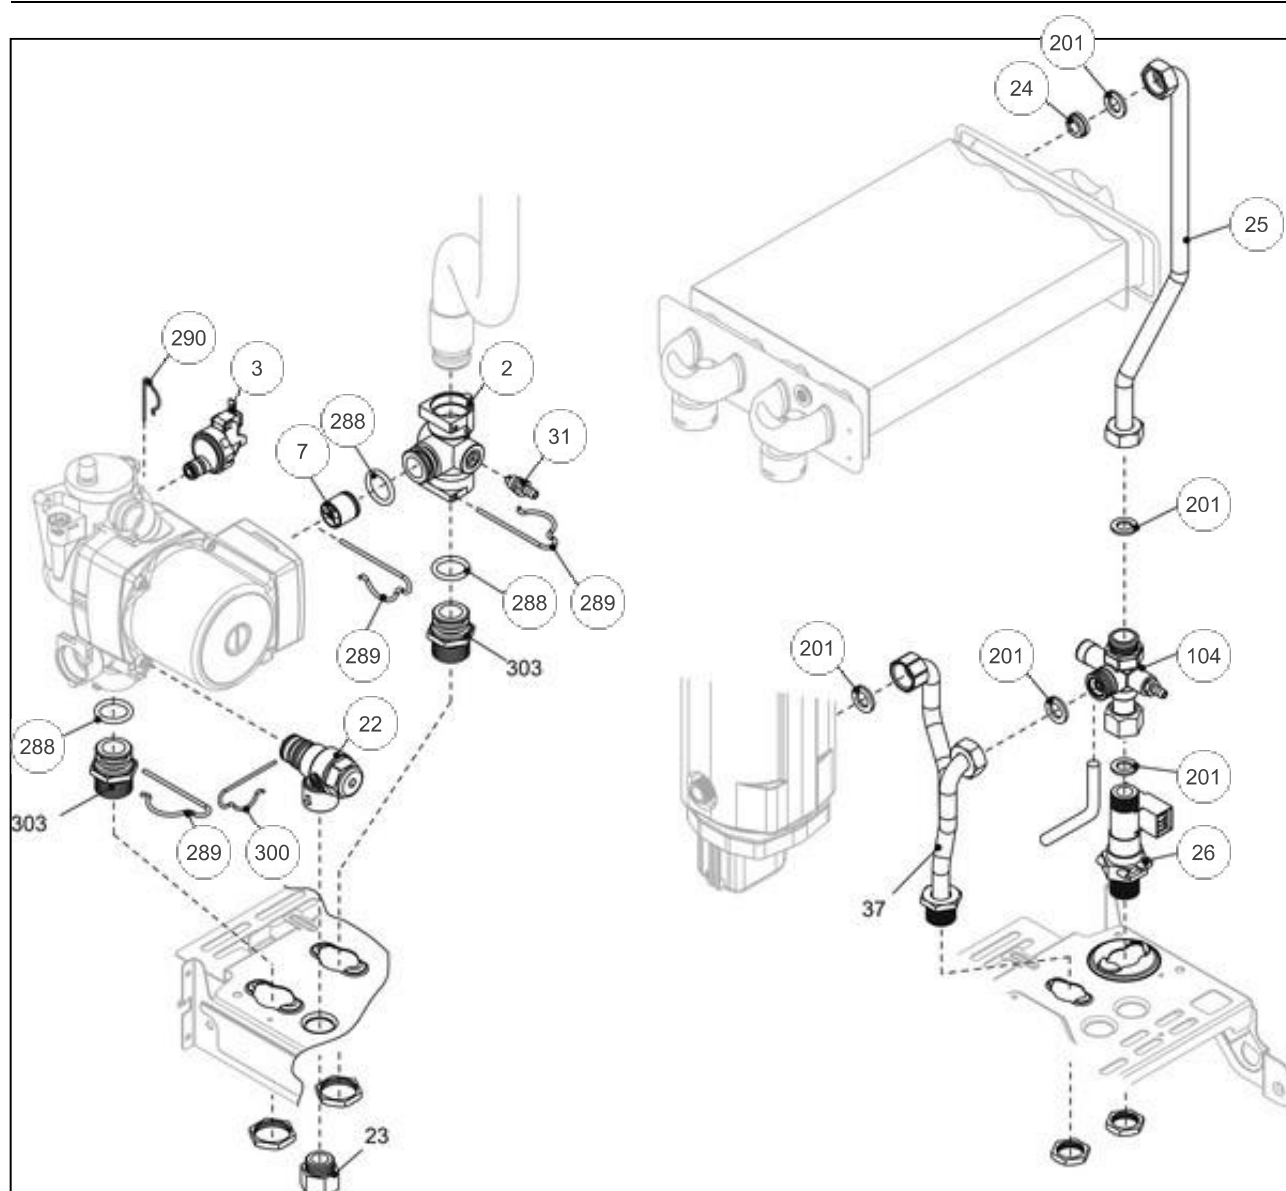

Références

Repère	Libellé	B
2	CORPS GROUPE CHAUFFAGE CIAO 3224	110498
3	PRESSOS EAU CIAO3124	159728
7	CLAPET ISOL	110111
22	SOUP SURETE IDRAE24S	174417
24	LIMITEUR DE DEBIT	146311
25	TUYAUTERIE EAU FROID	183034
26	DETECTEUR	119437
31	ROBINET VID IDRA3224	166707
104	SOUPAPE SANITAIRE	174422
201	JOINT 1/2PCE IDRA	142416
288	JOINT IDRA	142667
289	CLIP F/FLEX CIAO3124	110328
290	CLIP F/VASE CIAO3124	110326
300	CLIP F/SOUP CIAO3124	110327