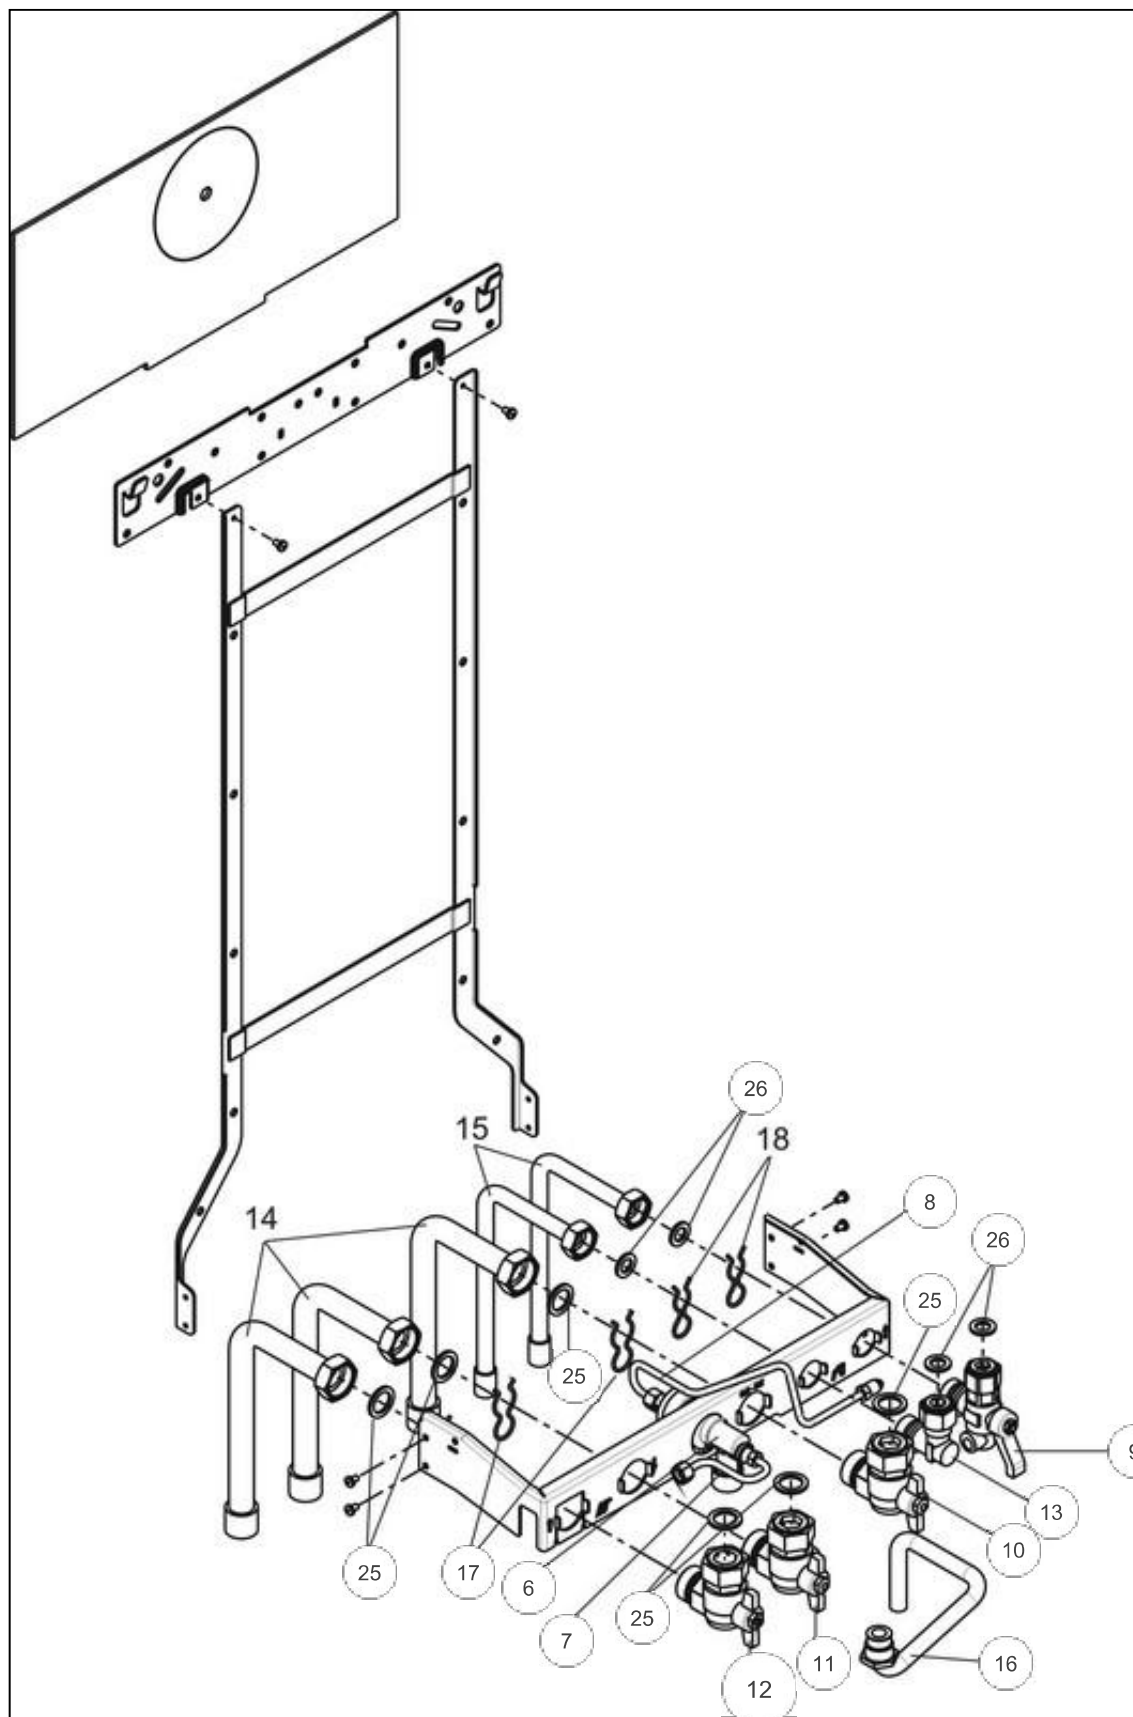

## Références

| Repère | Libellé              | B      |
|--------|----------------------|--------|
| 1      | VASE EXPANSION       | 188232 |
| 2      | TUY FL VASE CIAO3124 | 183027 |
| 3      | CIRCULATEUR CIAO4000 | 109943 |
| 4      | PURGEUR/DEGAZEUR     | 159425 |
| 7      | TUYAUT FLEXIBLE DEP  | 183040 |
| 8      | ECHANGEUR BITHERMIQU | 112525 |
| 9      | TUYAUTERIE FLEXIBLE  | 183041 |
| 12     | JOINT ECHANG         | 142680 |
| 18     | BALLON 2,6L COMPLET  | 102060 |
| 22     | CLIP FIXATION BULBE  | 110330 |
| 48     | TUYAU.ECHANG/BALLON  | 183062 |
| 201    | JOINT 1/2PCE IDRA    | 142416 |
| 288    | JOINT IDRA           | 142667 |
| 289    | CLIP F/FLEX CIAO3124 | 110328 |
| 290    | CLIP F/VASE CIAO3124 | 110326 |
| 299    | JOINT DE SONDE       | 142686 |
| 417    | THERMOSTAT LIMITE    | 178969 |
| 520    | SONDE NTC IDRA 3000  | 198733 |
| 534    | CLIP FIXATION CIAO40 | 110341 |
| 600    | CABLAGE MICRO ACCU   | 109320 |

---

**Références**

| <b>Repère</b> | <b>Libellé</b>          | <b>B</b> |
|---------------|-------------------------|----------|
| 2             | PLAQ ISOL AR IDRA       | 157538   |
| 3             | PLAQ IS LAT             | 157595   |
| 4             | PLAQ ISOL FR IDRA       | 157537   |
| 7             | COUPE TIRAGE ANTIREF    | 112920   |
| 8             | FACE ARRIERE COMBUSTION | 132561   |
| 9             | TOLE DRT CHAMBRE        | 132557   |
| 10            | TOLE COTE G 28BVI       | 132555   |
| 11            | FACE AV C/C CIAO3124    | 132542   |
| 32            | DESSOUS CHAMBRE COMB    | 120167   |
| 34            | THERM SECUR CIAO3124    | 178959   |
| 100           | CABLAGE ENS COMBUST     | 109318   |
| 101           | CABLAGE THERMOSTAT V    | 109321   |