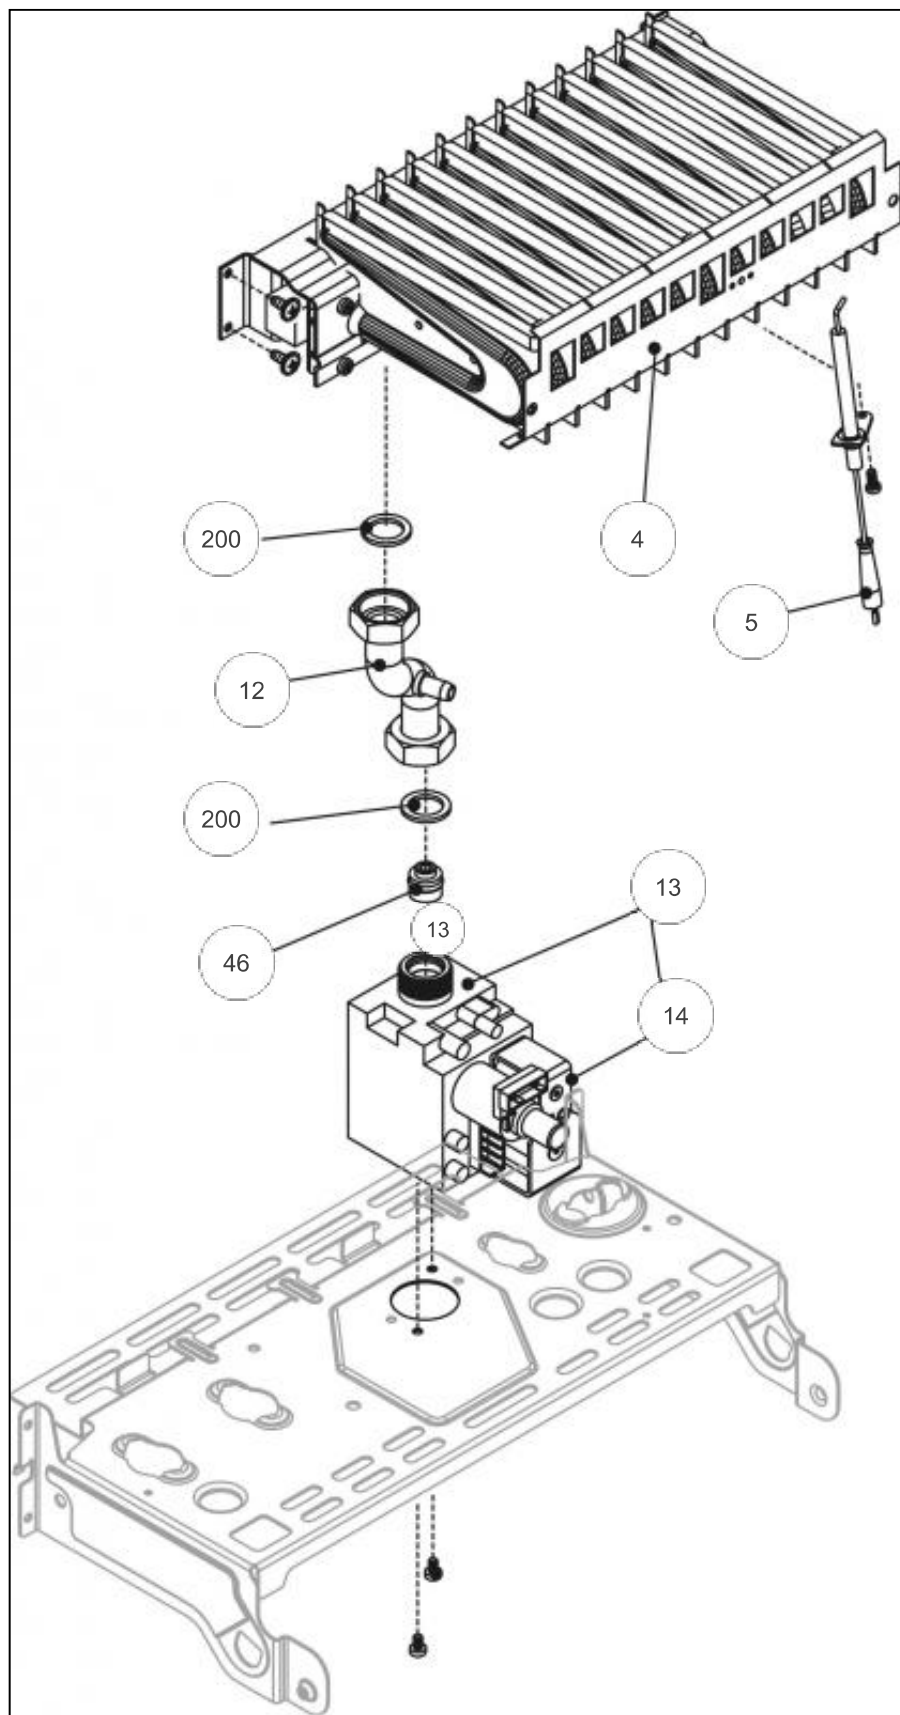

Références

Repère	Libellé	B
4	BRULEUR COMPLET GN	105937
5	ELECTRODE IDRA3224B	124386
12	TUYAUTERIE GAZ	183033
13	VANNE GAZ IDRA3000	188163
14	BOBINE VAN SIT SIGMA	106124
46	DIAPHRAGME	120056
200	JOINT 3/4PCE IDRA	142414