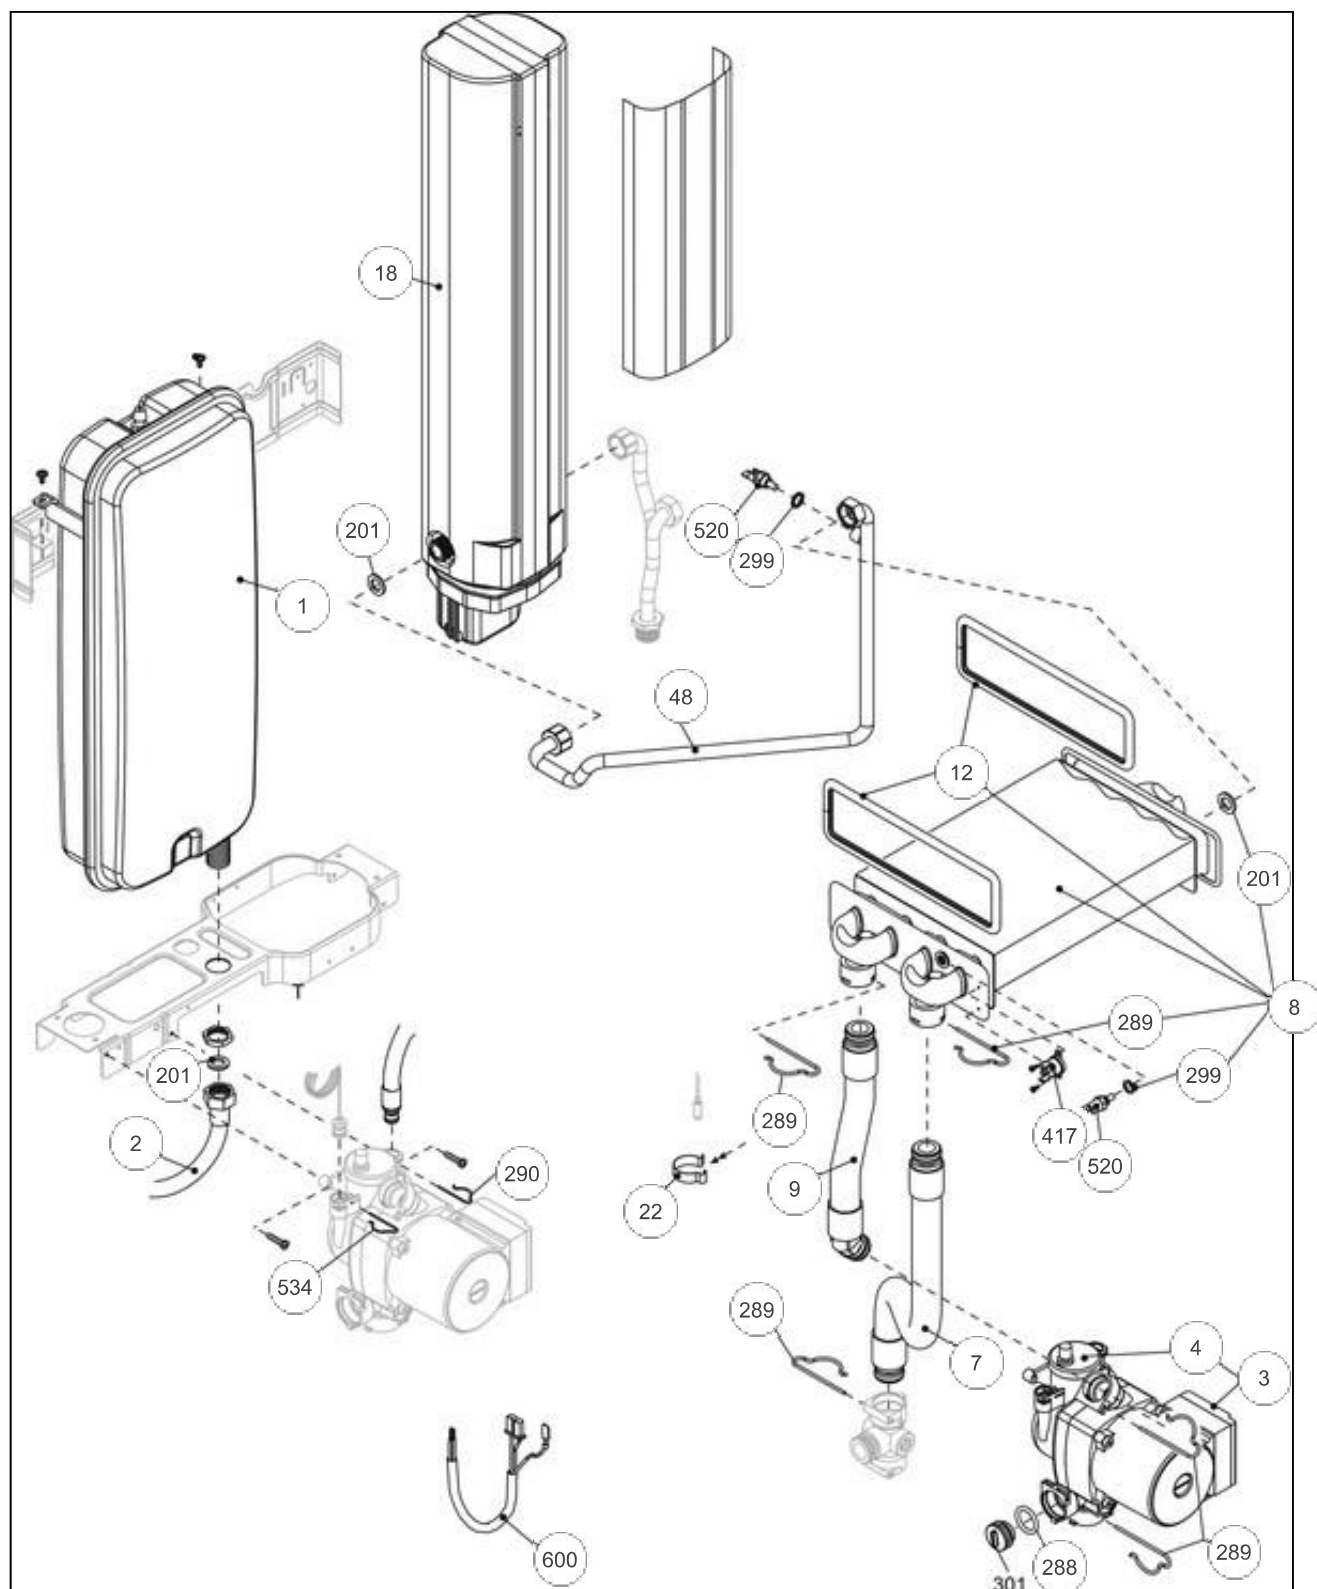

---

**Références**

| <b>Repère</b> | <b>Libellé</b>       | <b>B</b> |
|---------------|----------------------|----------|
| 1             | CHASSIS COMPLET      | 112804   |
| 12            | THERMOMANOMETRE      | 178656   |
| 18            | COUVERCLE DE PROTECT | 111462   |
| 19            | PLATINE AL IDRA3224B | 102128   |
| 20            | PL.PR CIAO3224MB/MBV | 102136   |
| 26            | TABLEAU DE BORD      | 777122   |
| 27            | MANETTE CHAUF/SANIT  | 149885   |
| 28            | MANETTE SELECTEUR    | 149884   |
| 31            | HABILLAGE COMPLET    | 135537   |
| 40            | PORTILLON            | 161009   |
| 270           | TRANSF ALL IDRA3224B | 198629   |
| 300           | CABLAGE ENSEMBLE BOR | 109317   |
| 301           | CABLAGE ENSEMBLE HYD | 109319   |

## Références

| Repère | Libellé              | B      |
|--------|----------------------|--------|
| 1      | VASE EXPANSION       | 188232 |
| 2      | TUY FL VASE CIAO3124 | 183027 |
| 3      | CIRCULATEUR CIAO4000 | 109943 |
| 4      | PURGEUR/DEGAZEUR     | 159425 |
| 7      | TUYAUT FLEXIBLE DEP  | 183040 |
| 8      | ECHANGEUR BITHERMIQU | 112525 |
| 9      | TUYAUTERIE FLEXIBLE  | 183041 |
| 12     | JOINT ECHANG         | 142680 |
| 18     | BALLON 2,6L COMPLET  | 102060 |
| 22     | CLIP FIXATION BULBE  | 110330 |
| 48     | TUYAU.ECHANG/BALLON  | 183062 |
| 201    | JOINT 1/2PCE IDRA    | 142416 |
| 288    | JOINT IDRA           | 142667 |
| 289    | CLIP F/FLEX CIAO3124 | 110328 |
| 290    | CLIP F/VASE CIAO3124 | 110326 |
| 299    | JOINT DE SONDE       | 142686 |
| 417    | THERMOSTAT LIMITE    | 178969 |
| 520    | SONDE NTC IDRA 3000  | 198733 |
| 534    | CLIP FIXATION CIAO40 | 110341 |
| 600    | CABLAGE MICRO ACCU   | 109320 |