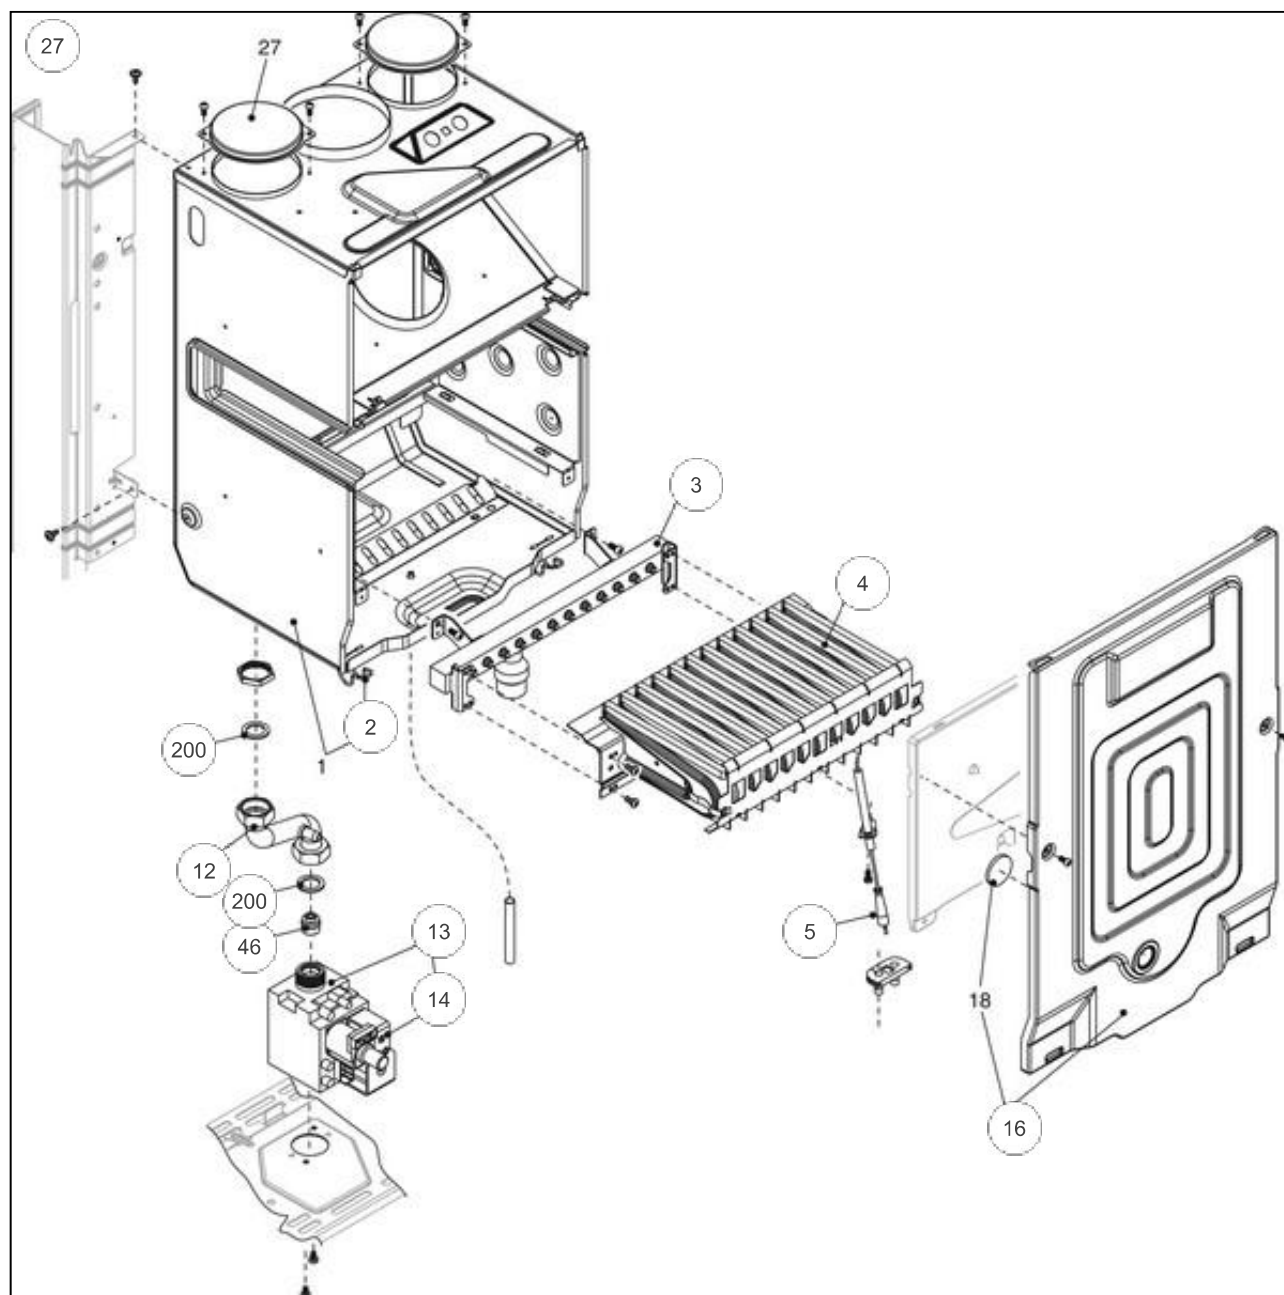

Références

Repère	Libellé	
1	CHASSIS COMPLET	112804
12	THERMOMANOMETRE	178656
18	COUVERCLE DE PROTECT	111462
19	PLATINE AL IDRA3224B	102128
20	PL.PR CIAO3224MB/MBV	102136
26	TABLEAU DE BORD	777122
27	MANETTE CHAUF/SANIT	149885
28	MANETTE SELECTEUR	149884
31	HABILLAGE COMPLET	135537
40	PORTILLON	161009
270	TRANSF ALL IDRA3224B	198629
300	CABLAGE ENSEMBLE BOR	109317
301	CABLAGE ENSEMBLE HYD	109319

Références

Repère	Libellé	
1	VASE EXPANSION	188232
2	TUY FL VASE CIAO3124	183027
3	CIRCULATEUR CIAO4000	109943
4	PURGEUR/DEGAZEUR	159425
7	TUYAUT FLEXIBLE DEP	183040
8	ECHANGEUR CIAO CONF MBV	112531
9	TUYAUTERIE FLEXIBLE	183041
12	JOINT ECHANG	142680
18	BALLON 2,6L COMPLET	102060
22	CLIP FIXATION BULBE	110330
48	TUYAU ECHANG/BALLON	183035
201	JOINT 1/2PCE IDRA	142416
288	JOINT IDRA	142667
289	CLIP F/FLEX CIAO3124	110328
290	CLIP F/VASE CIAO3124	110326
299	JOINT DE SONDE	142686
417	THERMOSTAT LIMITE	178969
520	SONDE NTC IDRA 3000	198733
534	CLIP FIXATION CIAO40	110341
600	CABLAGE MICRO ACCU	109320

Références

Repère	Libellé	
6	DISCONNECT IDRA 3000	119524
7	TUYAU DISC IDRA 3000	182587
8	TUYAU DISC IDRA 3000	182586
9	ROBINET EF IDRA 3000	188167
10	ROBINET GAZ PL3224B	188176
11	VANNE ARRET IDRA3000	188165
12	VANNE ARRET IDRA3000	188164
13	COUDE EAU/C IDRA3000	111154
16	TUYAUTERIE SOUPAPE SECURITE CIAO CONFORT	182337
17	CLIPS	110324
25	JOINT 3/4PCE IDRA	142414
26	JOINT 1/2PCE IDRA	142416

Références

Repère	Libellé	
2	CLIP F/CC IDRA3224V	110329
3	RAMPE INJECTEUR GN	167653
4	BRULEUR SEUL GN	105938
5	ELECTRODE IDRA3224B	124386
12	TUYAUTERIE GAZ	183038
13	VANNE GAZ IDRA3000	188163
14	BOBINE VAN SIT SIGMA	106124
16	FACE AVANT + VITRE	132549
27	CACHE ENTREE AIR	109400
46	DIAPHR D4,6 CIAO3124	120053
200	JOINT 3/4PCE IDRA	142414