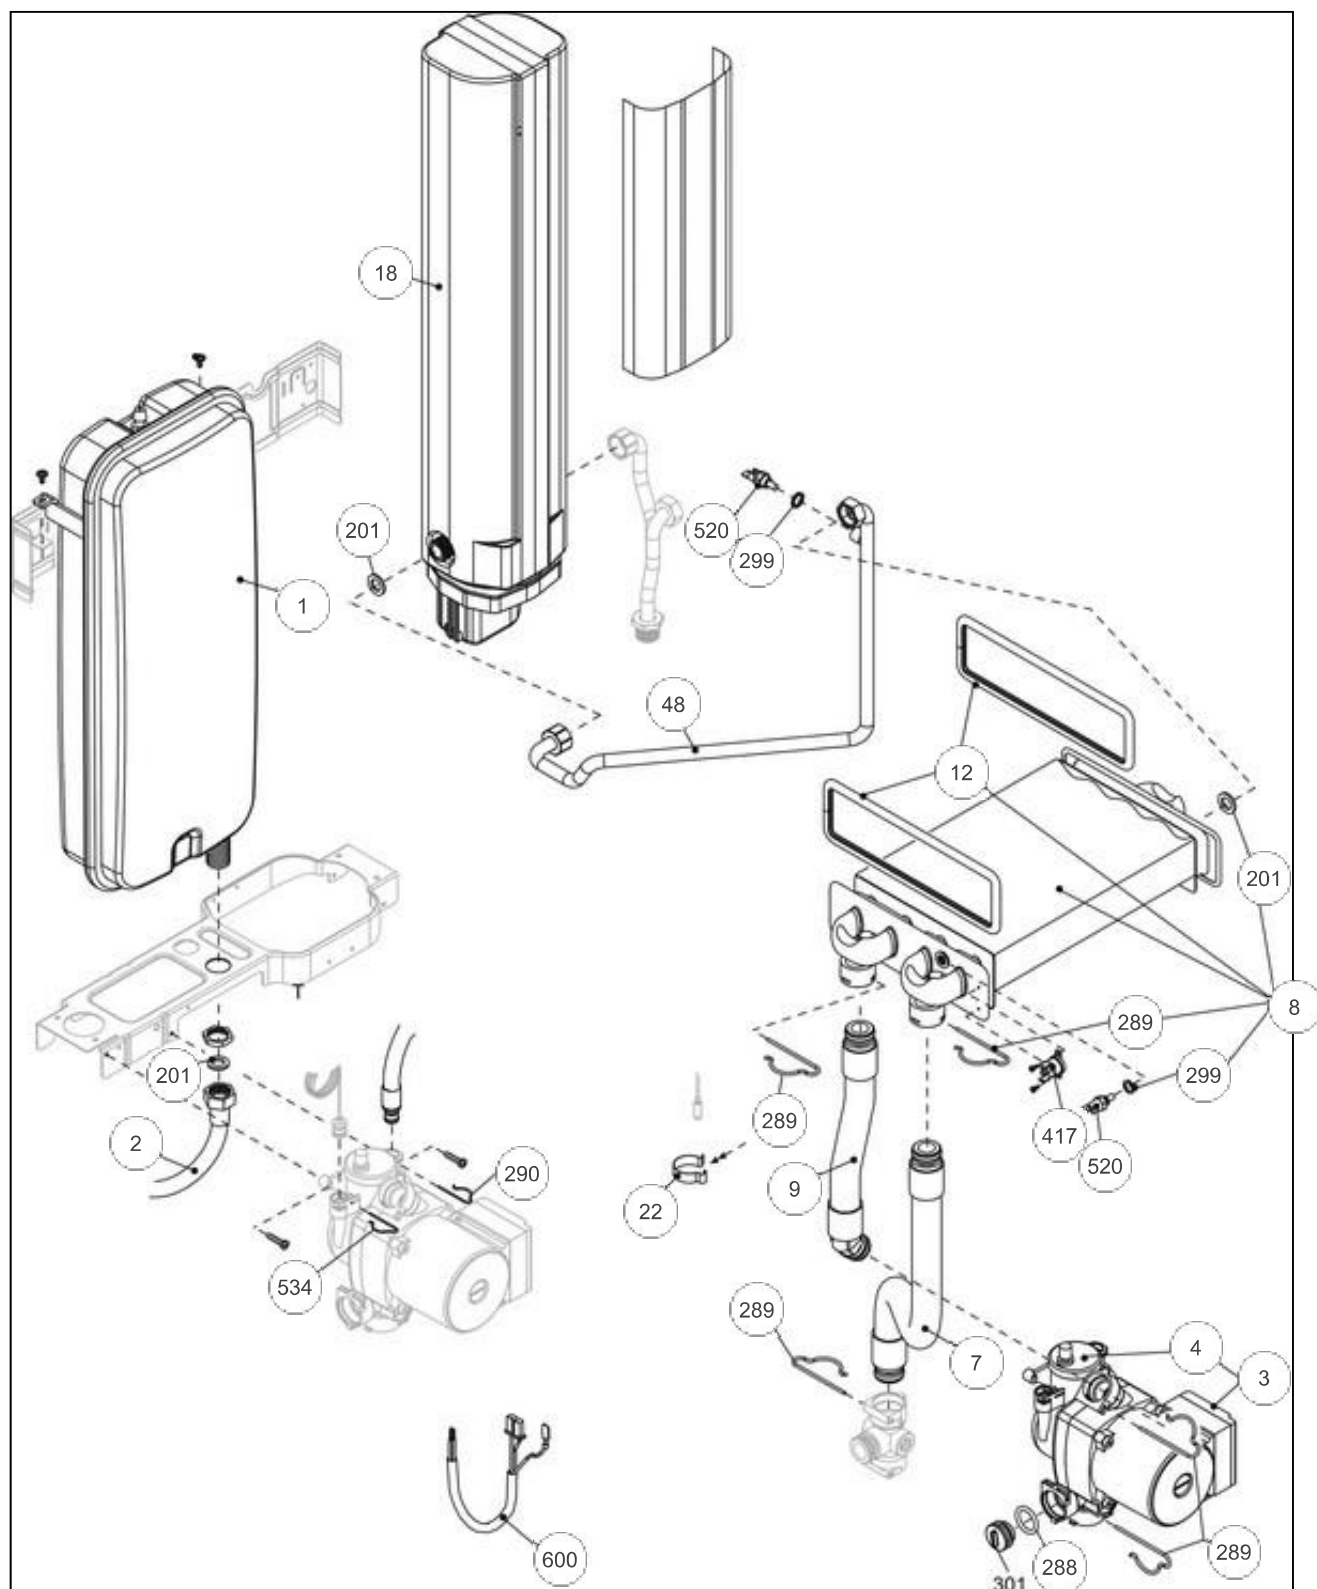

Références

Repère	Libellé	
1	CHASSIS COMPLET	112804
12	THERMOMANOMETRE	178656
18	COUVERCLE DE PROTECT	111462
19	PLATINE AL IDRA3224B	102128
20	PL.PR CIAO3224MB/MBV	102136
26	TABLEAU DE BORD	777122
27	MANETTE CHAUF/SANIT	149885
28	MANETTE SELECTEUR	149884
31	HABILLAGE COMPLET	135537
40	PORTILLON	161009
270	TRANSF ALL IDRA3224B	198629
300	CABLAGE ENSEMBLE BOR	109317
301	CABLAGE ENSEMBLE HYD	109319

Références

Repère	Libellé	
1	VASE EXPANSION	188232
2	TUY FL VASE CIAO3124	183027
3	CIRCULATEUR CIAO4000	109943
4	PURGEUR/DEGAZEUR	159425
7	TUYAUT FLEXIBLE DEP	183040
8	ECHANGEUR CIAO CONF MBV	112531
9	TUYAUTERIE FLEXIBLE	183041
12	JOINT ECHANG	142680
18	BALLON 2,6L COMPLET	102060
22	CLIP FIXATION BULBE	110330
48	TUYAU ECHANG/BALLON	183035
201	JOINT 1/2PCE IDRA	142416
288	JOINT IDRA	142667
289	CLIP F/FLEX CIAO3124	110328
290	CLIP F/VASE CIAO3124	110326
299	JOINT DE SONDE	142686
417	THERMOSTAT LIMITE	178969
520	SONDE NTC IDRA 3000	198733
534	CLIP FIXATION CIAO40	110341
600	CABLAGE MICRO ACCU	109320

Références

Repère	Libellé	
6	DISCONNECT IDRA 3000	119524
7	TUYAU DISC IDRA 3000	182587
8	TUYAU DISC IDRA 3000	182586
9	ROBINET EF IDRA 3000	188167
10	ROBINET GAZ PL3224B	188176
11	VANNE ARRET IDRA3000	188165
12	VANNE ARRET IDRA3000	188164
13	COUDE EAU/C IDRA3000	111154
16	TUYAUTERIE SOUPAPE SECURITE CIAO CONFORT	182337
17	CLIPS	110324
25	JOINT 3/4PCE IDRA	142414
26	JOINT 1/2PCE IDRA	142416

Références

Repère	Libellé	
2	CLIP F/CC IDRA3224V	110329
3	RAMPE INJECTEUR GN	167653
4	BRULEUR SEUL GN	105938
5	ELECTRODE IDRA3224B	124386
12	TUYAUTERIE GAZ	183038
13	VANNE GAZ IDRA3000	188163
14	BOBINE VAN SIT SIGMA	106124
16	FACE AVANT + VITRE	132549
27	CACHE ENTREE AIR	109400
46	DIAPHR D4,6 CIAO3124	120053
200	JOINT 3/4PCE IDRA	142414