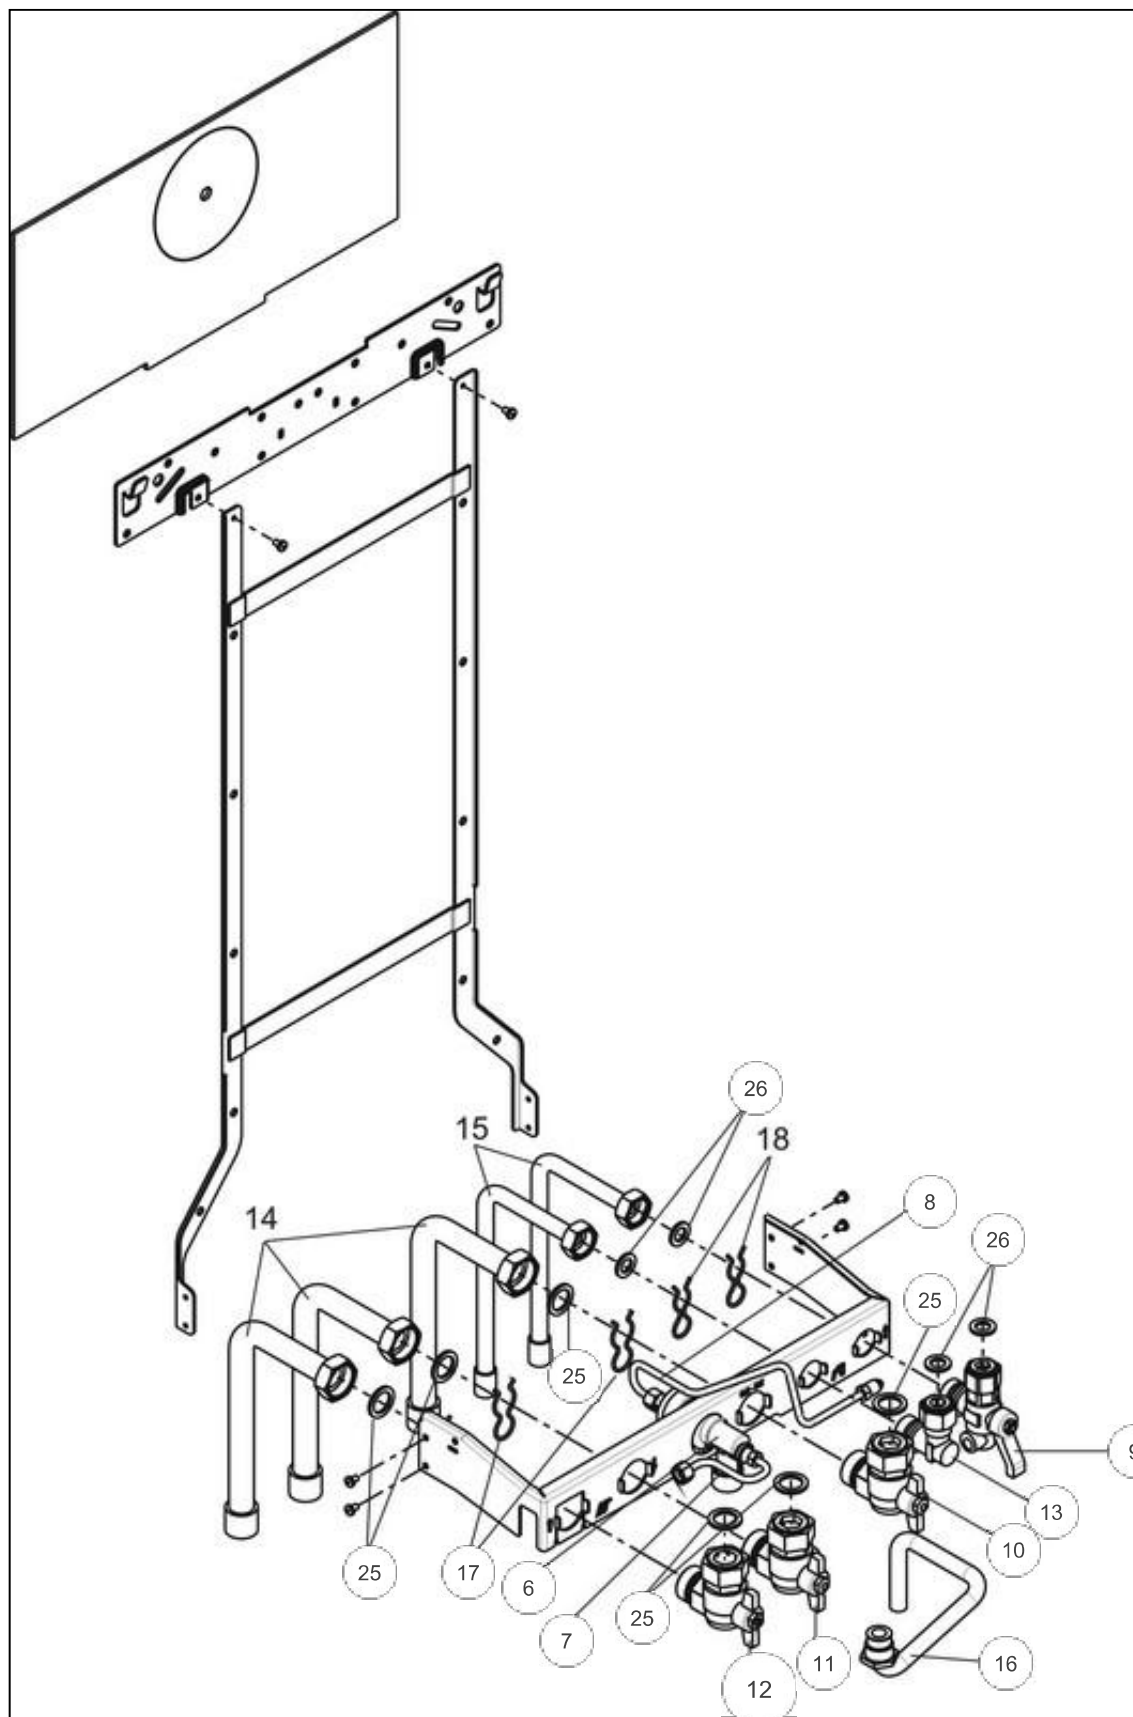

Références

Repère	Libellé	
1	CHASSIS COMPLET	112804
12	THERMOMANOMETRE	178656
18	COUVERCLE DE PROTECT	111462
19	PLATINE AL IDRA3224B	102128
20	PL.PR CIAO3224MB/MBV	102136
26	TABLEAU DE BORD	777122
27	MANETTE CHAUF/SANIT	149885
28	MANETTE SELECTEUR	149884
31	HABILLAGE COMPLET	135537
40	PORTILLON	161009
270	TRANSF ALL IDRA3224B	198629
300	CABLAGE ENSEMBLE BOR	109317
301	CABLAGE ENSEMBLE HYD	109319

Références

Repère	Libellé	
1	VASE EXPANSION	188232
2	TUY FL VASE CIAO3124	183027
3	CIRCULATEUR CIAO4000	109943
4	PURGEUR/DEGAZEUR	159425
7	TUYAUT FLEXIBLE DEP	183040
8	ECHANGEUR CIAO CONF MBV	112531
9	TUYAUTERIE FLEXIBLE	183041
12	JOINT ECHANG	142680
18	BALLON 2,6L COMPLET	102060
22	CLIP FIXATION BULBE	110330
48	TUYAU ECHANG/BALLON	183035
201	JOINT 1/2PCE IDRA	142416
288	JOINT IDRA	142667
289	CLIP F/FLEX CIAO3124	110328
290	CLIP F/VASE CIAO3124	110326
299	JOINT DE SONDE	142686
417	THERMOSTAT LIMITE	178969
520	SONDE NTC IDRA 3000	198733
534	CLIP FIXATION CIAO40	110341
600	CABLAGE MICRO ACCU	109320

Références

Repère	Libellé	
6	DISCONNECT IDRA 3000	119524
7	TUYAU DISC IDRA 3000	182587
8	TUYAU DISC IDRA 3000	182586
9	ROBINET EF IDRA 3000	188167
10	ROBINET GAZ PL3224B	188176
11	VANNE ARRET IDRA3000	188165
12	VANNE ARRET IDRA3000	188164
13	COUDE EAU/C IDRA3000	111154
16	TUYAUTERIE SOUPAPE SECURITE CIAO CONFORT	182337
17	CLIPS	110324
25	JOINT 3/4PCE IDRA	142414
26	JOINT 1/2PCE IDRA	142416

Références

Repère	Libellé	
2	CLIP F/CC IDRA3224V	110329
3	RAMPE INJECTEUR GN	167653
4	BRULEUR SEUL GN	105938
5	ELECTRODE IDRA3224B	124386
12	TUYAUTERIE GAZ	183038
13	VANNE GAZ IDRA3000	188163
14	BOBINE VAN SIT SIGMA	106124
16	FACE AVANT + VITRE	132549
27	CACHE ENTREE AIR	109400
46	DIAPHR D4,6 CIAO3124	120053
200	JOINT 3/4PCE IDRA	142414