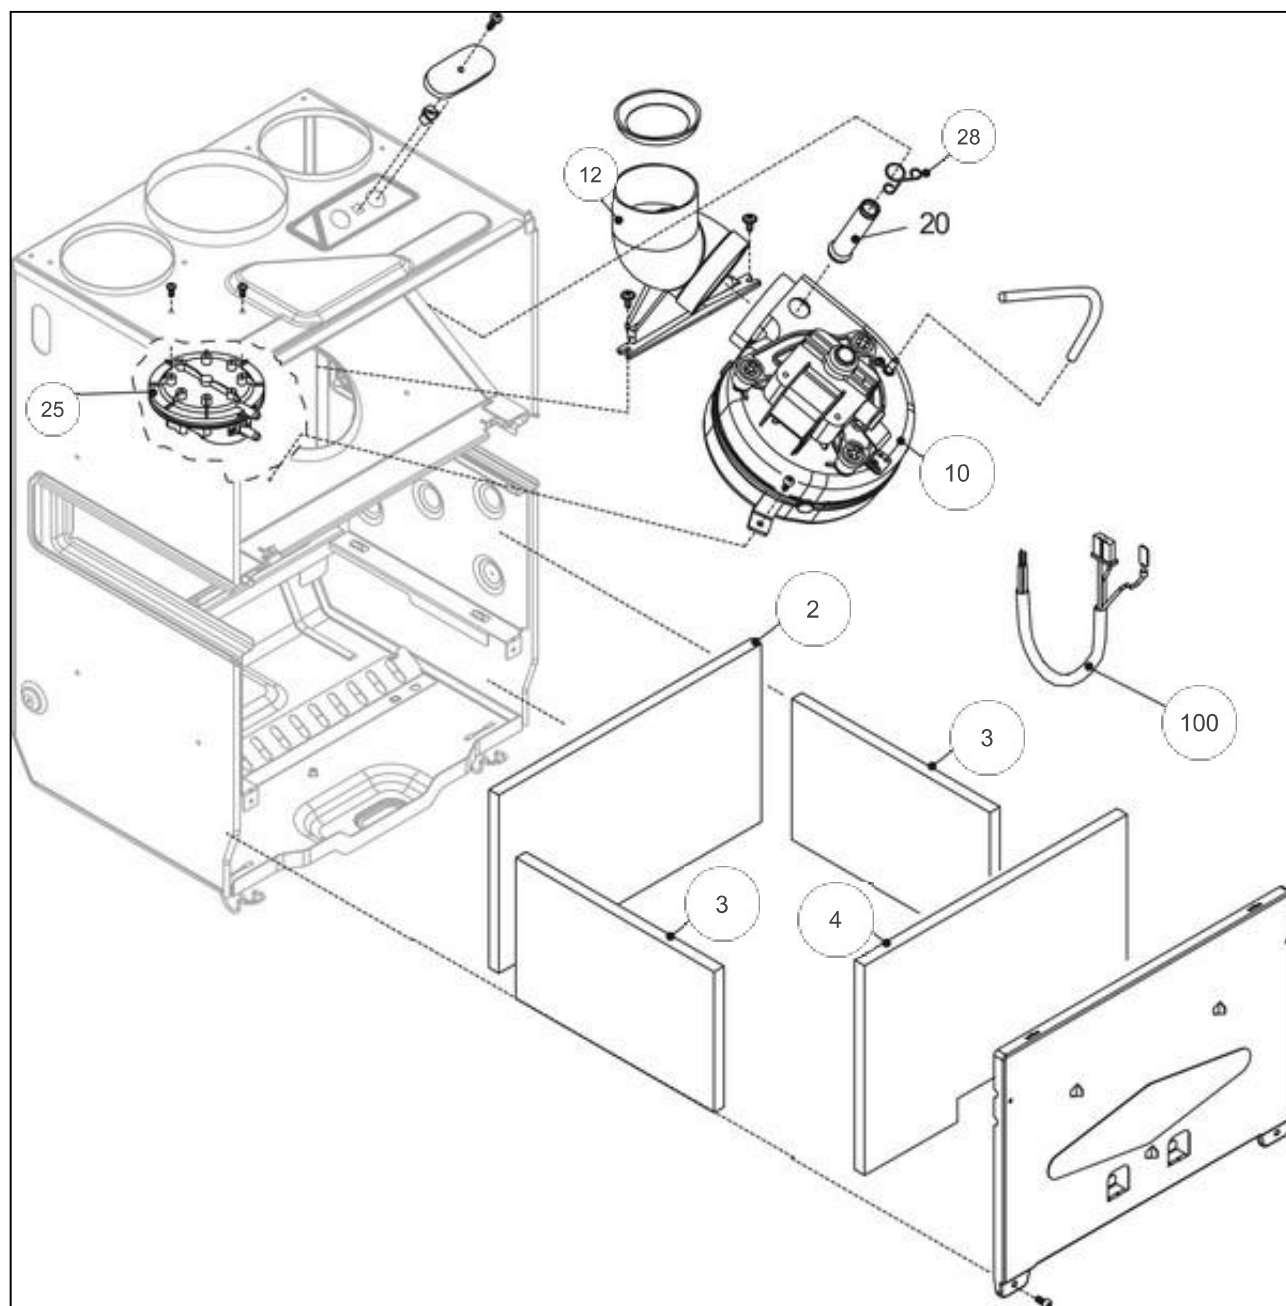

Références

Repère	Libellé	
1	CHASSIS COMPLET	112804
12	THERMOMANOMETRE	178656
18	COUVERCLE DE PROTECT	111462
19	PLATINE AL IDRA3224B	102128
20	PL.PR CIAO3224MB/MBV	102136
26	TABLEAU DE BORD	777122
27	MANETTE CHAUF/SANIT	149885
28	MANETTE SELECTEUR	149884
31	HABILLAGE COMPLET	135537
40	PORTILLON	161009
270	TRANSF ALL IDRA3224B	198629
300	CABLAGE ENSEMBLE BOR	109317
301	CABLAGE ENSEMBLE HYD	109319

Références

Repère	Libellé	
1	VASE EXPANSION	188232
2	TUY FL VASE CIAO3124	183027
3	CIRCULATEUR CIAO4000	109943
4	PURGEUR/DEGAZEUR	159425
7	TUYAUT FLEXIBLE DEP	183040
8	ECHANGEUR CIAO CONF MBV	112531
9	TUYAUTERIE FLEXIBLE	183041
12	JOINT ECHANG	142680
18	BALLON 2,6L COMPLET	102060
22	CLIP FIXATION BULBE	110330
48	TUYAU ECHANG/BALLON	183035
201	JOINT 1/2PCE IDRA	142416
288	JOINT IDRA	142667
289	CLIP F/FLEX CIAO3124	110328
290	CLIP F/VASE CIAO3124	110326
299	JOINT DE SONDE	142686
417	THERMOSTAT LIMITE	178969
520	SONDE NTC IDRA 3000	198733
534	CLIP FIXATION CIAO40	110341
600	CABLAGE MICRO ACCU	109320

Références

Repère	Libellé	
6	DISCONNECT IDRA 3000	119524
7	TUYAU DISC IDRA 3000	182587
8	TUYAU DISC IDRA 3000	182586
9	ROBINET EF IDRA 3000	188167
10	ROBINET GAZ PL3224B	188176
11	VANNE ARRET IDRA3000	188165
12	VANNE ARRET IDRA3000	188164
13	COUDE EAU/C IDRA3000	111154
16	TUYAUTERIE SOUPAPE SECURITE CIAO CONFORT	182337
17	CLIPS	110324
25	JOINT 3/4PCE IDRA	142414
26	JOINT 1/2PCE IDRA	142416

Références

Repère	Libellé	
2	CLIP F/CC IDRA3224V	110329
3	RAMPE INJECTEUR GN	167653
4	BRULEUR SEUL GN	105938
5	ELECTRODE IDRA3224B	124386
12	TUYAUTERIE GAZ	183038
13	VANNE GAZ IDRA3000	188163
14	BOBINE VAN SIT SIGMA	106124
16	FACE AVANT + VITRE	132549
27	CACHE ENTREE AIR	109400
46	DIAPHR D4,6 CIAO3124	120053
200	JOINT 3/4PCE IDRA	142414