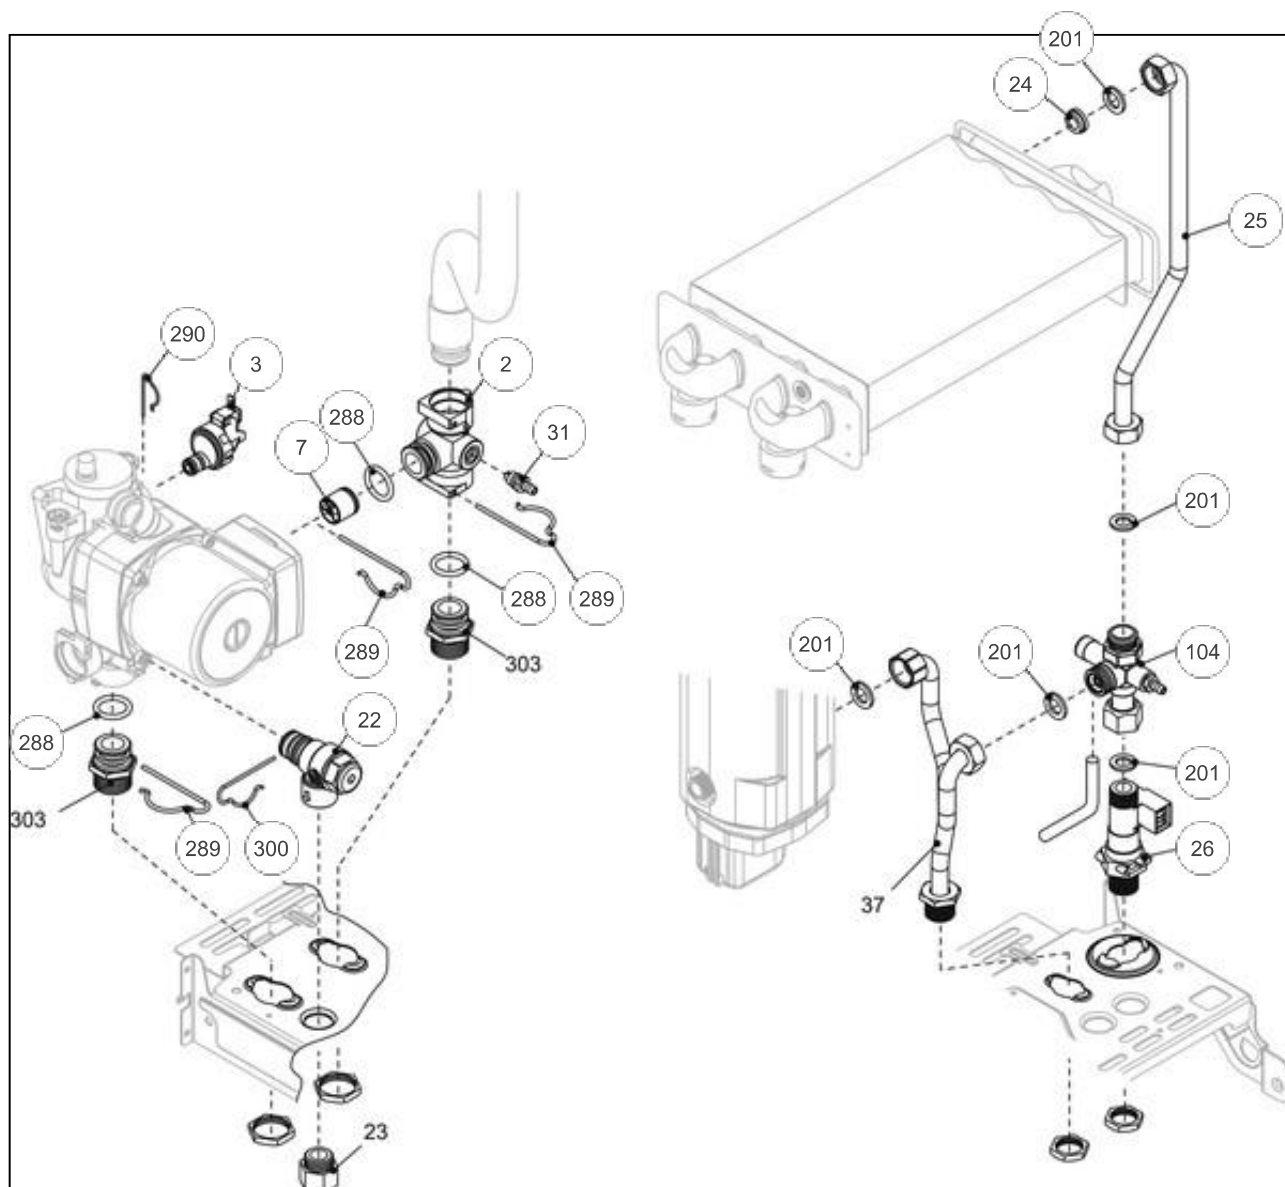

Références

Repère	Libellé	
1	CHASSIS COMPLET	112804
12	THERMOMANOMETRE	178656
18	COUVERCLE DE PROTECT	111462
19	PLATINE AL IDRA3224B	102128
20	PL.PR CIAO3224MB/MBV	102136
26	TABLEAU DE BORD	777122
27	MANETTE CHAUF/SANIT	149885
28	MANETTE SELECTEUR	149884
31	HABILLAGE COMPLET	135537
40	PORTILLON	161009
270	TRANSF ALL IDRA3224B	198629
300	CABLAGE ENSEMBLE BOR	109317
301	CABLAGE ENSEMBLE HYD	109319

Références

Repère	Libellé	
1	VASE EXPANSION	188232
2	TUY FL VASE CIAO3124	183027
3	CIRCULATEUR CIAO4000	109943
4	PURGEUR/DEGAZEUR	159425
7	TUYAUT FLEXIBLE DEP	183040
8	ECHANGEUR CIAO CONF MBV	112531
9	TUYAUTERIE FLEXIBLE	183041
12	JOINT ECHANG	142680
18	BALLON 2,6L COMPLET	102060
22	CLIP FIXATION BULBE	110330
48	TUYAU ECHANG/BALLON	183035
201	JOINT 1/2PCE IDRA	142416
288	JOINT IDRA	142667
289	CLIP F/FLEX CIAO3124	110328
290	CLIP F/VASE CIAO3124	110326
299	JOINT DE SONDE	142686
417	THERMOSTAT LIMITE	178969
520	SONDE NTC IDRA 3000	198733
534	CLIP FIXATION CIAO40	110341
600	CABLAGE MICRO ACCU	109320

Références

Repère	Libellé	
6	DISCONNECT IDRA 3000	119524
7	TUYAU DISC IDRA 3000	182587
8	TUYAU DISC IDRA 3000	182586
9	ROBINET EF IDRA 3000	188167
10	ROBINET GAZ PL3224B	188176
11	VANNE ARRET IDRA3000	188165
12	VANNE ARRET IDRA3000	188164
13	COUDE EAU/C IDRA3000	111154
16	TUYAUTERIE SOUPAPE SECURITE CIAO CONFORT	182337
17	CLIPS	110324
25	JOINT 3/4PCE IDRA	142414
26	JOINT 1/2PCE IDRA	142416

Références

Repère	Libellé	
2	CLIP F/CC IDRA3224V	110329
3	RAMPE INJECTEUR GN	167653
4	BRULEUR SEUL GN	105938
5	ELECTRODE IDRA3224B	124386
12	TUYAUTERIE GAZ	183038
13	VANNE GAZ IDRA3000	188163
14	BOBINE VAN SIT SIGMA	106124
16	FACE AVANT + VITRE	132549
27	CACHE ENTREE AIR	109400
46	DIAPHR D4,6 CIAO3124	120053
200	JOINT 3/4PCE IDRA	142414