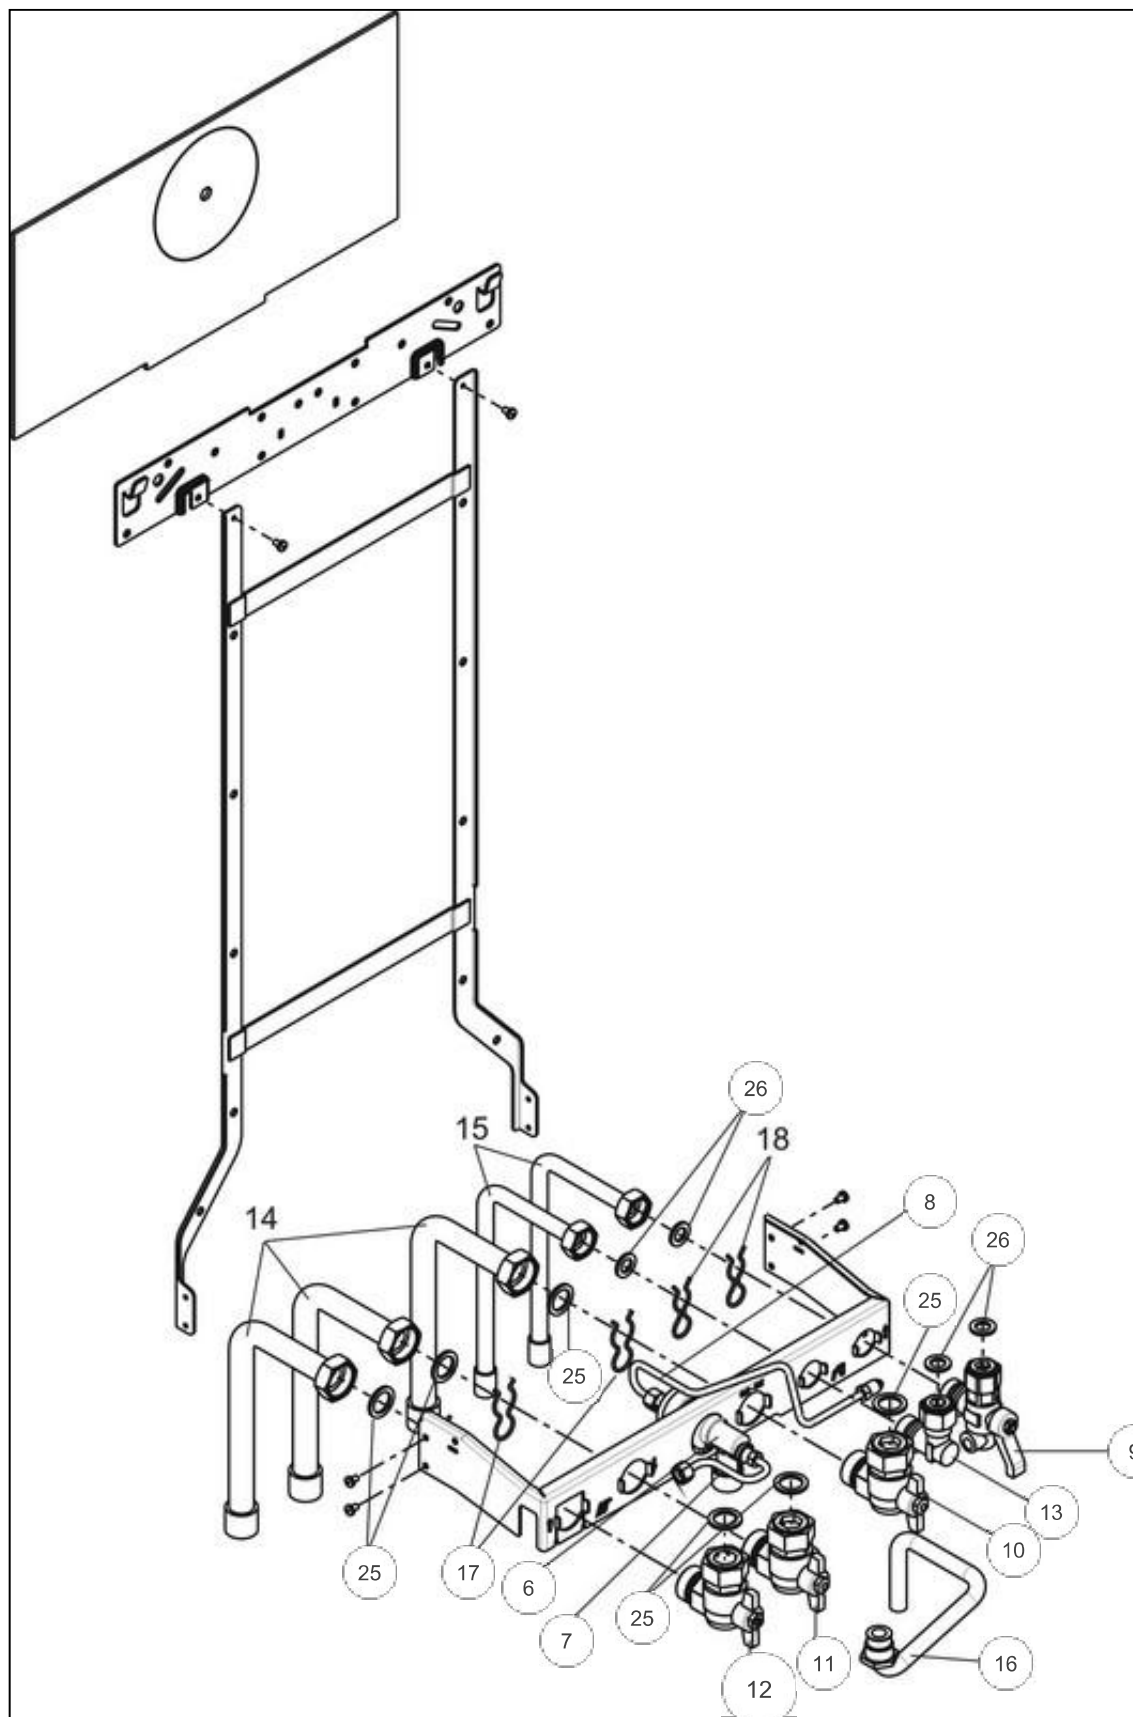

Références

Repère	Libellé	A
1	CHASSIS COMPLET	112804
12	THERMOMANOMETRE	178656
18	COUVERCLE DE PROTECT	111462
19	PLATINE AL IDRA3224B	102128
20	PL.PR CIAO3224MB/MBV	102136
26	TABLEAU DE BORD	777122
27	MANETTE CHAUF/SANIT	149885
28	MANETTE SELECTEUR	149884
31	HABILLAGE COMPLET	135537
40	PORTILLON	161009
270	TRANSF ALL IDRA3224B	198629
300	CABLAGE ENSEMBLE BOR	109317
301	CABLAGE ENSEMBLE HYD	109319

Références

Repère	Libellé	A
1	VASE EXPANSION	188232
2	TUY FL VASE CIAO3124	183027
3	CIRCULATEUR CIAO4000	109943
4	PURGEUR/DEGAZEUR	159425
7	TUYAUT FLEXIBLE DEP	183040
8	ECHANGEUR BITHERMIQU	112525
9	TUYAUTERIE FLEXIBLE	183041
12	JOINT ECHANG	142680
18	BALLON 2,6L COMPLET	102060
22	CLIP FIXATION BULBE	110330
48	TUYAU.ECHANG/BALLON	183062
201	JOINT 1/2PCE IDRA	142416
288	JOINT IDRA	142667
289	CLIP F/FLEX CIAO3124	110328
290	CLIP F/VASE CIAO3124	110326
299	JOINT DE SONDE	142686
417	THERMOSTAT LIMITE	178969
520	SONDE NTC IDRA 3000	198733
534	CLIP FIXATION CIAO40	110341
600	CABLAGE MICRO ACCU	109320

Références

Repère	Libellé	A
2	PLAQ ISOL AR IDRA	157538
3	PLAQ IS LAT	157595
4	PLAQ ISOL FR IDRA	157537
7	COUPE TIRAGE ANTIREF	112920
8	FACE ARRIERE COMBUSTION	132561
9	TOLE DRT CHAMBRE	132557
10	TOLE COTE G 28BVI	132555
11	FACE AV C/C CIAO3124	132542
32	DESSOUS CHAMBRE COMB	120167
34	THERMOSTAT FUMÉES	178970
100	CABLAGE ENS COMBUST	109318

Références

Repère	Libellé	A
6	DISCONNECT IDRA 3000	119524
7	TUYAU DISC IDRA 3000	182587
8	TUYAU DISC IDRA 3000	182586
9	ROBINET EF IDRA 3000	188167
10	ROBINET GAZ PL3224B	188176
11	VANNE ARRET IDRA3000	188165
12	VANNE ARRET IDRA3000	188164
13	COUDE EAU/C IDRA3000	111154
16	TUYAUTERIE SOUPAPE SECURITE CIAO CONFORT	182337
17	CLIPS	110324
25	JOINT 3/4PCE IDRA	142414
26	JOINT 1/2PCE IDRA	142416