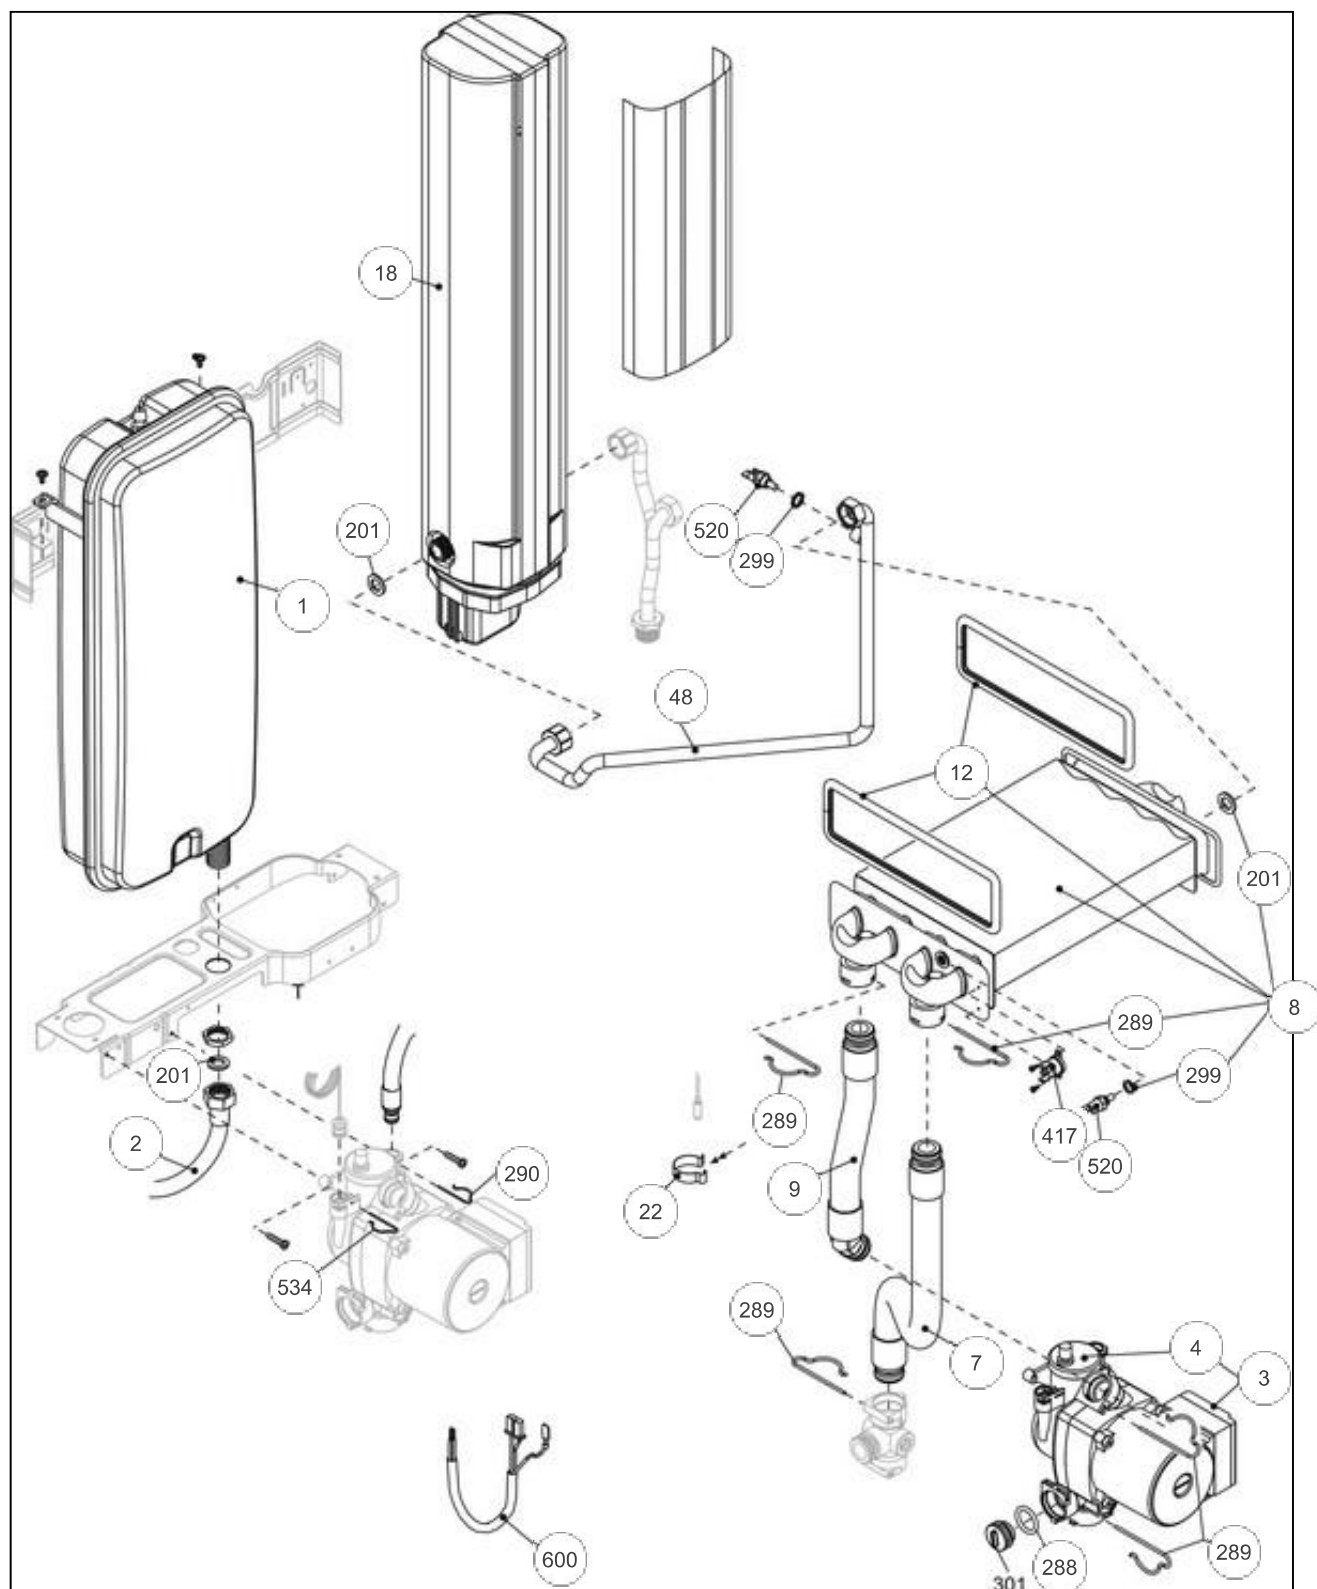

Références

Repère	Libellé	A
1	CHASSIS COMPLET	112804
12	THERMOMANOMETRE	178656
18	COUVERCLE DE PROTECT	111462
19	PLATINE AL IDRA3224B	102128
20	PL.PR CIAO3224MB/MBV	102136
26	TABLEAU DE BORD	777122
27	MANETTE CHAUF/SANIT	149885
28	MANETTE SELECTEUR	149884
31	HABILLAGE COMPLET	135537
40	PORTILLON	161009
270	TRANSF ALL IDRA3224B	198629
300	CABLAGE ENSEMBLE BOR	109317
301	CABLAGE ENSEMBLE HYD	109319

Références

Repère	Libellé	A
1	VASE EXPANSION	188232
2	TUY FL VASE CIAO3124	183027
3	CIRCULATEUR CIAO4000	109943
4	PURGEUR/DEGAZEUR	159425
7	TUYAUT FLEXIBLE DEP	183040
8	ECHANGEUR BITHERMIQU	112525
9	TUYAUTERIE FLEXIBLE	183041
12	JOINT ECHANG	142680
18	BALLON 2,6L COMPLET	102060
22	CLIP FIXATION BULBE	110330
48	TUYAU.ECHANG/BALLON	183062
201	JOINT 1/2PCE IDRA	142416
288	JOINT IDRA	142667
289	CLIP F/FLEX CIAO3124	110328
290	CLIP F/VASE CIAO3124	110326
299	JOINT DE SONDE	142686
417	THERMOSTAT LIMITE	178969
520	SONDE NTC IDRA 3000	198733
534	CLIP FIXATION CIAO40	110341
600	CABLAGE MICRO ACCU	109320

Références

Repère	Libellé	A
2	PLAQ ISOL AR IDRA	157538
3	PLAQ IS LAT	157595
4	PLAQ ISOL FR IDRA	157537
7	COUPE TIRAGE ANTIREF	112920
8	FACE ARRIERE COMBUSTION	132561
9	TOLE DRT CHAMBRE	132557
10	TOLE COTE G 28BVI	132555
11	FACE AV C/C CIAO3124	132542
32	DESSOUS CHAMBRE COMB	120167
34	THERMOSTAT FUMÉES	178970
100	CABLAGE ENS COMBUST	109318

Références

Repère	Libellé	A
6	DISCONNECT IDRA 3000	119524
7	TUYAU DISC IDRA 3000	182587
8	TUYAU DISC IDRA 3000	182586
9	ROBINET EF IDRA 3000	188167
10	ROBINET GAZ PL3224B	188176
11	VANNE ARRET IDRA3000	188165
12	VANNE ARRET IDRA3000	188164
13	COUDE EAU/C IDRA3000	111154
16	TUYAUTERIE SOUPAPE SECURITE CIAO CONFORT	182337
17	CLIPS	110324
25	JOINT 3/4PCE IDRA	142414
26	JOINT 1/2PCE IDRA	142416