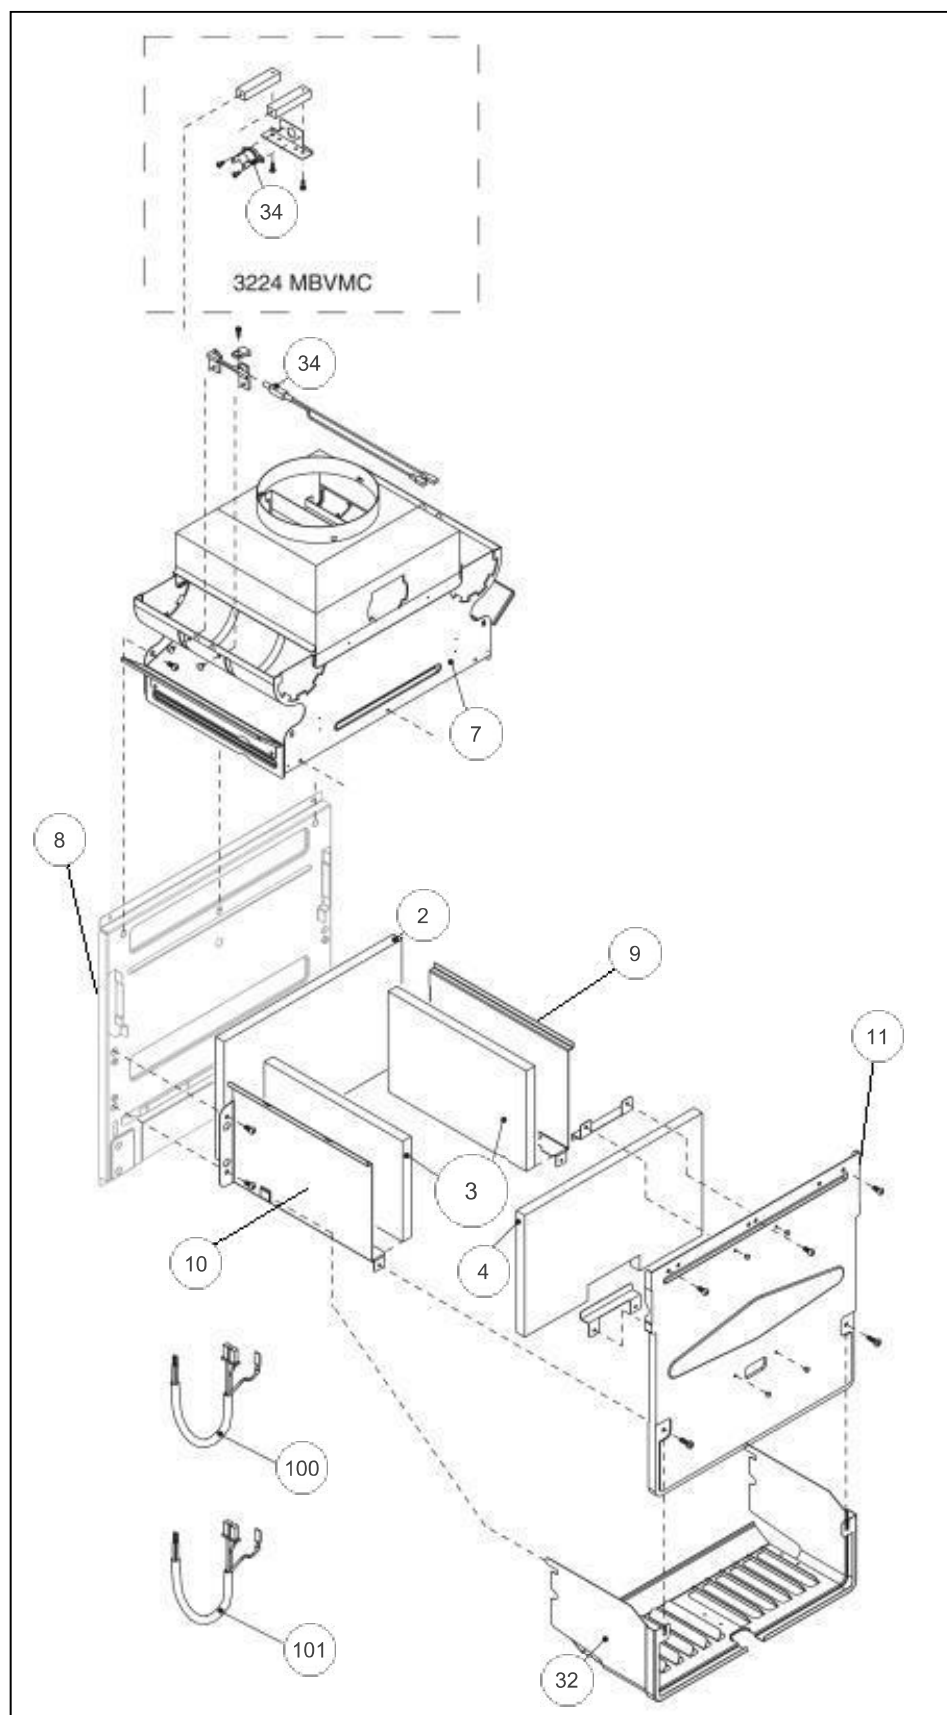

Références

Repère	Libellé	A
1	CHASSIS COMPLET	112804
12	THERMOMANOMETRE	178656
18	COUVERCLE DE PROTECT	111462
19	PLATINE AL IDRA3224B	102128
20	PL.PR CIAO3224MB/MBV	102136
26	TABLEAU DE BORD	777122
27	MANETTE CHAUF/SANIT	149885
28	MANETTE SELECTEUR	149884
31	HABILLAGE COMPLET	135537
40	PORTILLON	161009
270	TRANSF ALL IDRA3224B	198629
300	CABLAGE ENSEMBLE BOR	109317
301	CABLAGE ENSEMBLE HYD	109319

Références

Repère	Libellé	A
1	VASE EXPANSION	188232
2	TUY FL VASE CIAO3124	183027
3	CIRCULATEUR CIAO4000	109943
4	PURGEUR/DEGAZEUR	159425
7	TUYAUT FLEXIBLE DEP	183040
8	ECHANGEUR BITHERMIQU	112525
9	TUYAUTERIE FLEXIBLE	183041
12	JOINT ECHANG	142680
18	BALLON 2,6L COMPLET	102060
22	CLIP FIXATION BULBE	110330
48	TUYAU.ECHANG/BALLON	183062
201	JOINT 1/2PCE IDRA	142416
288	JOINT IDRA	142667
289	CLIP F/FLEX CIAO3124	110328
290	CLIP F/VASE CIAO3124	110326
299	JOINT DE SONDE	142686
417	THERMOSTAT LIMITE	178969
520	SONDE NTC IDRA 3000	198733
534	CLIP FIXATION CIAO40	110341
600	CABLAGE MICRO ACCU	109320

Références

Repère	Libellé	A
2	PLAQ ISOL AR IDRA	157538
3	PLAQ IS LAT	157595
4	PLAQ ISOL FR IDRA	157537
7	COUPE TIRAGE ANTIREF	112920
8	FACE ARRIERE COMBUSTION	132561
9	TOLE DRT CHAMBRE	132557
10	TOLE COTE G 28BVI	132555
11	FACE AV C/C CIAO3124	132542
32	DESSOUS CHAMBRE COMB	120167
34	THERMOSTAT FUMÉES	178970
100	CABLAGE ENS COMBUST	109318

Références

Repère	Libellé	A
6	DISCONNECT IDRA 3000	119524
7	TUYAU DISC IDRA 3000	182587
8	TUYAU DISC IDRA 3000	182586
9	ROBINET EF IDRA 3000	188167
10	ROBINET GAZ PL3224B	188176
11	VANNE ARRET IDRA3000	188165
12	VANNE ARRET IDRA3000	188164
13	COUDE EAU/C IDRA3000	111154
16	TUYAUTERIE SOUPAPE SECURITE CIAO CONFORT	182337
17	CLIPS	110324
25	JOINT 3/4PCE IDRA	142414
26	JOINT 1/2PCE IDRA	142416