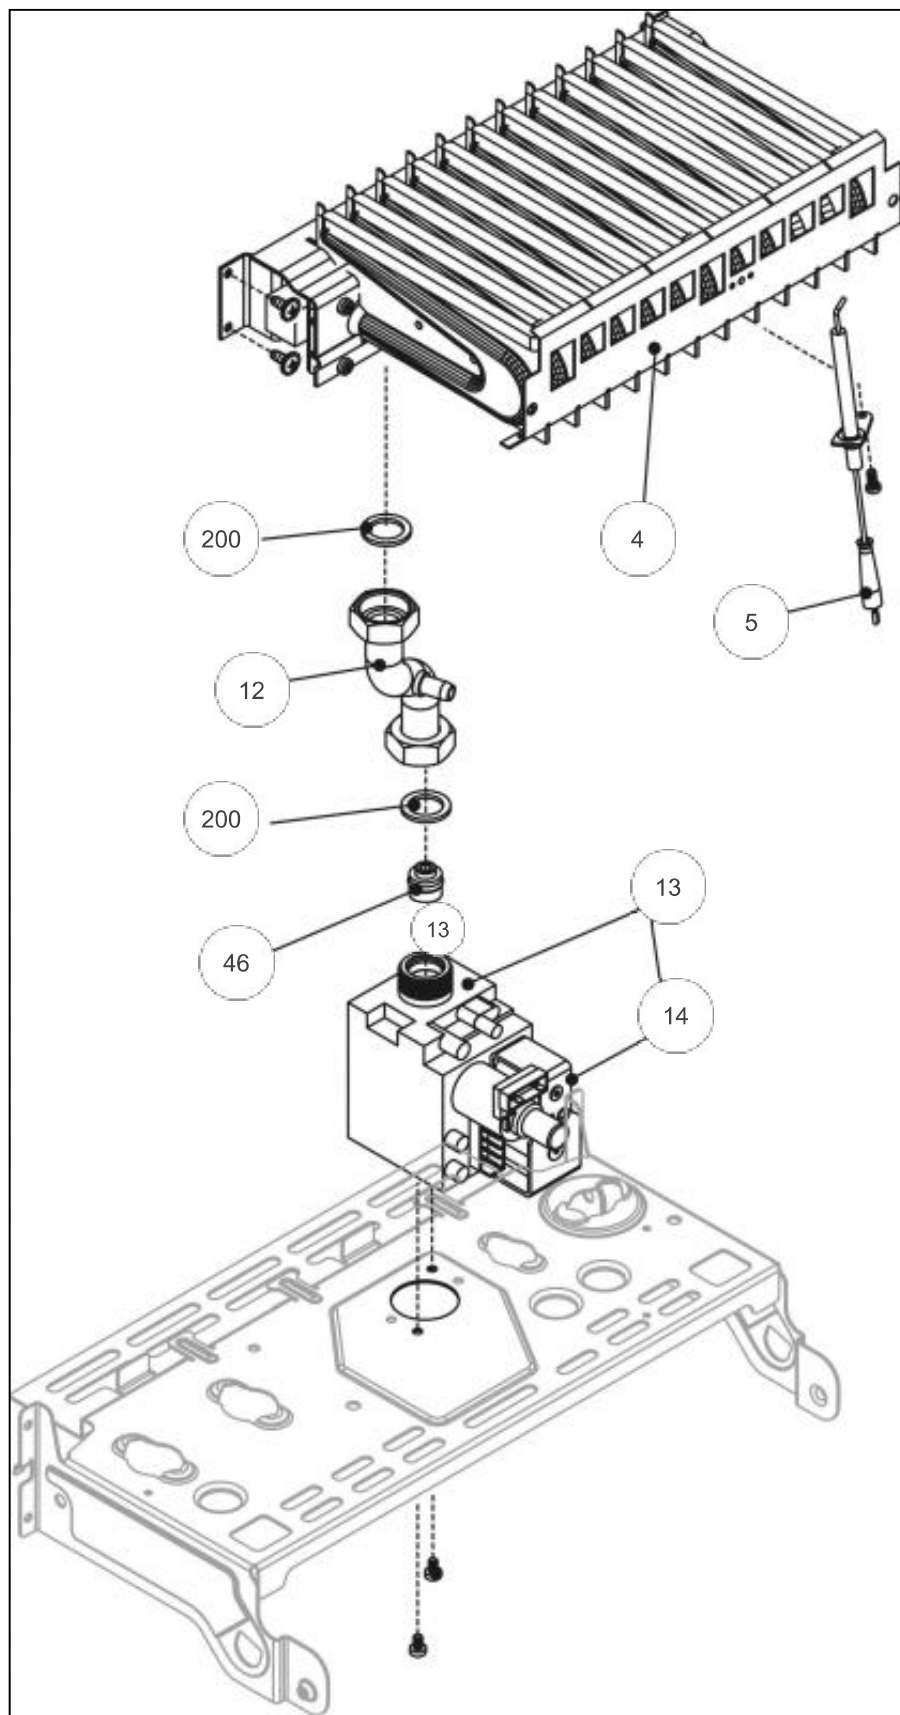

Références

Repère	Libellé	A
1	CHASSIS COMPLET	112804
12	THERMOMANOMETRE	178656
18	COUVERCLE DE PROTECT	111462
19	PLATINE AL IDRA3224B	102128
20	PL.PR CIAO3224MB/MBV	102136
26	TABLEAU DE BORD	777122
27	MANETTE CHAUF/SANIT	149885
28	MANETTE SELECTEUR	149884
31	HABILLAGE COMPLET	135537
40	PORTILLON	161009
270	TRANSF ALL IDRA3224B	198629
300	CABLAGE ENSEMBLE BOR	109317
301	CABLAGE ENSEMBLE HYD	109319

Références

Repère	Libellé	A
1	VASE EXPANSION	188232
2	TUY FL VASE CIAO3124	183027
3	CIRCULATEUR CIAO4000	109943
4	PURGEUR/DEGAZEUR	159425
7	TUYAUT FLEXIBLE DEP	183040
8	ECHANGEUR BITHERMIQU	112525
9	TUYAUTERIE FLEXIBLE	183041
12	JOINT ECHANG	142680
18	BALLON 2,6L COMPLET	102060
22	CLIP FIXATION BULBE	110330
48	TUYAU.ECHANG/BALLON	183062
201	JOINT 1/2PCE IDRA	142416
288	JOINT IDRA	142667
289	CLIP F/FLEX CIAO3124	110328
290	CLIP F/VASE CIAO3124	110326
299	JOINT DE SONDE	142686
417	THERMOSTAT LIMITE	178969
520	SONDE NTC IDRA 3000	198733
534	CLIP FIXATION CIAO40	110341
600	CABLAGE MICRO ACCU	109320

Références

Repère	Libellé	A
2	PLAQ ISOL AR IDRA	157538
3	PLAQ IS LAT	157595
4	PLAQ ISOL FR IDRA	157537
7	COUPE TIRAGE ANTIREF	112920
8	FACE ARRIERE COMBUSTION	132561
9	TOLE DRT CHAMBRE	132557
10	TOLE COTE G 28BVI	132555
11	FACE AV C/C CIAO3124	132542
32	DESSOUS CHAMBRE COMB	120167
34	THERMOSTAT FUMÉES	178970
100	CABLAGE ENS COMBUST	109318

Références

Repère	Libellé	A
6	DISCONNECT IDRA 3000	119524
7	TUYAU DISC IDRA 3000	182587
8	TUYAU DISC IDRA 3000	182586
9	ROBINET EF IDRA 3000	188167
10	ROBINET GAZ PL3224B	188176
11	VANNE ARRET IDRA3000	188165
12	VANNE ARRET IDRA3000	188164
13	COUDE EAU/C IDRA3000	111154
16	TUYAUTERIE SOUPAPE SECURITE CIAO CONFORT	182337
17	CLIPS	110324
25	JOINT 3/4PCE IDRA	142414
26	JOINT 1/2PCE IDRA	142416