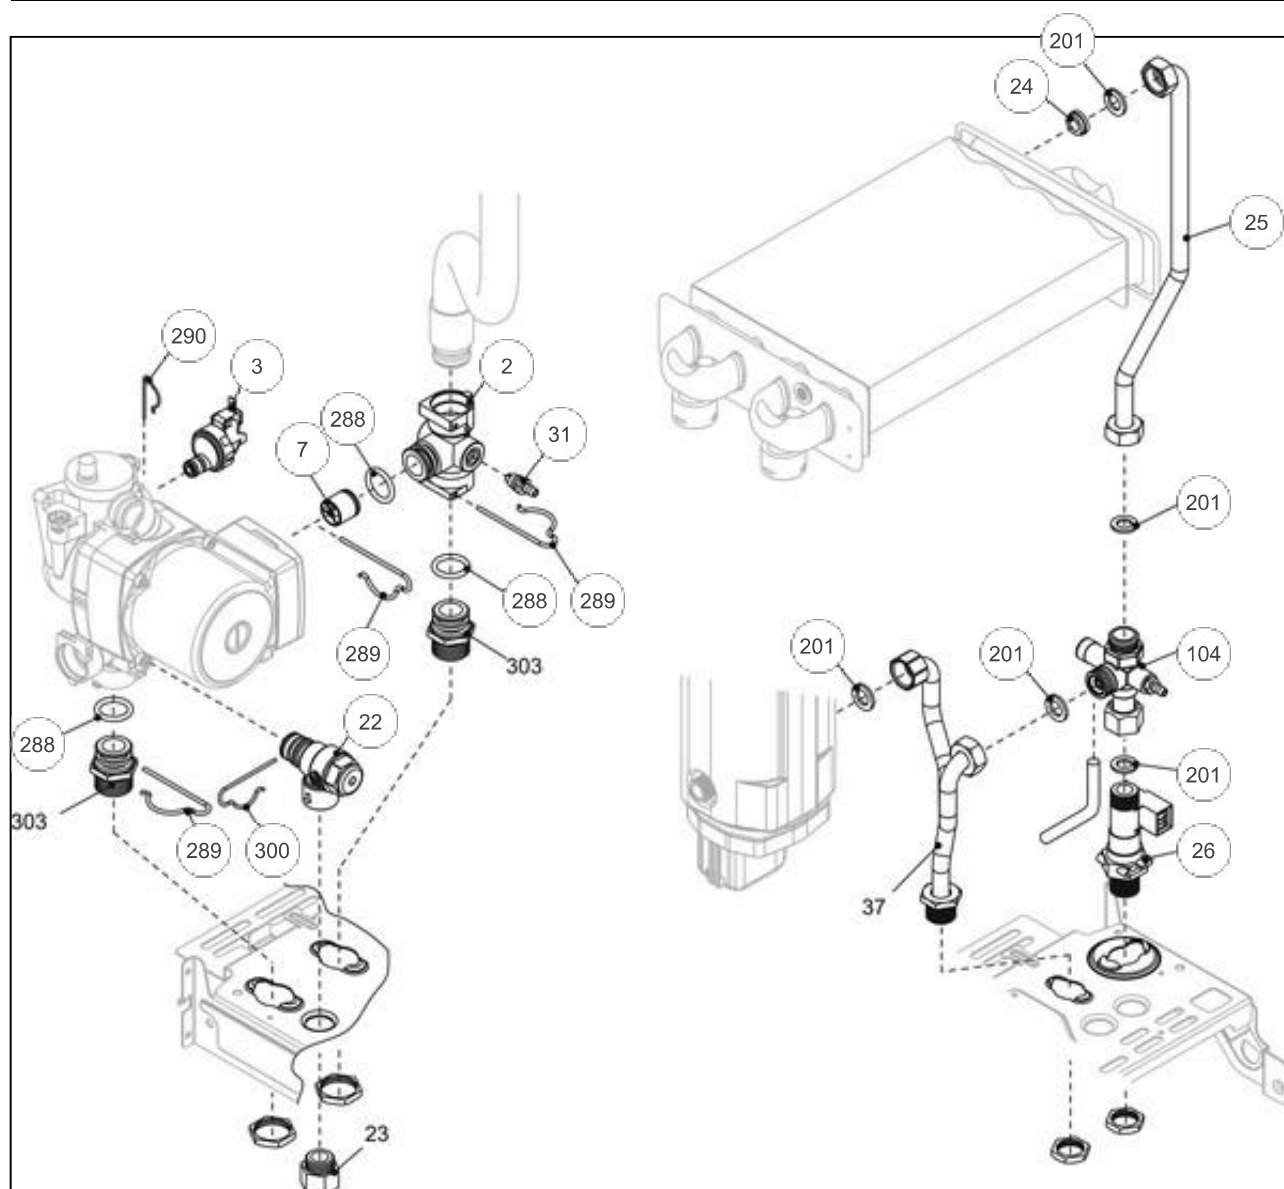

Références

Repère	Libellé	A
1	VASE EXPANSION	188232
2	TUY FL VASE CIAO3124	183027
3	CIRCULATEUR CIAO4000	109943
4	PURGEUR/DEGAZEUR	159425
7	TUYAUT FLEXIBLE DEP	183040
8	ECHANGEUR BITHERMIQU	112525
9	TUYAUTERIE FLEXIBLE	183041
12	JOINT ECHANG	142680
18	BALLON 2,6L COMPLET	102060
22	CLIP FIXATION BULBE	110330
48	TUYAU.ECHANG/BALLON	183062
201	JOINT 1/2PCE IDRA	142416
288	JOINT IDRA	142667
289	CLIP F/FLEX CIAO3124	110328
290	CLIP F/VASE CIAO3124	110326
299	JOINT DE SONDE	142686
417	THERMOSTAT LIMITE	178969
520	SONDE NTC IDRA 3000	198733
534	CLIP FIXATION CIAO40	110341
600	CABLAGE MICRO ACCU	109320

Références

Repère	Libellé	A
2	PLAQ ISOL AR IDRA	157538
3	PLAQ IS LAT	157595
4	PLAQ ISOL FR IDRA	157537
7	COUPE TIRAGE ANTIREF	112920
8	FACE ARRIERE COMBUSTION	132561
9	TOLE DRT CHAMBRE	132557
10	TOLE COTE G 28BVI	132555
11	FACE AV C/C CIAO3124	132542
32	DESSOUS CHAMBRE COMB	120167
34	THERMOSTAT FUMÉES	178970
100	CABLAGE ENS COMBUST	109318

Références

Repère	Libellé	A
6	DISCONNECT IDRA 3000	119524
7	TUYAU DISC IDRA 3000	182587
8	TUYAU DISC IDRA 3000	182586
9	ROBINET EF IDRA 3000	188167
10	ROBINET GAZ PL3224B	188176
11	VANNE ARRET IDRA3000	188165
12	VANNE ARRET IDRA3000	188164
13	COUDE EAU/C IDRA3000	111154
16	TUYAUTERIE SOUPAPE SECURITE CIAO CONFORT	182337
17	CLIPS	110324
25	JOINT 3/4PCE IDRA	142414
26	JOINT 1/2PCE IDRA	142416

Références

Repère	Libellé	A
4	BRULEUR COMPLET GN	105937
5	ELECTRODE IDRA3224B	124386
12	TUYAUTERIE GAZ	183033
13	VANNE GAZ IDRA3000	188163
14	BOBINE VAN SIT SIGMA	106124
46	DIAPHRAGME	120056
200	JOINT 3/4PCE IDRA	142414