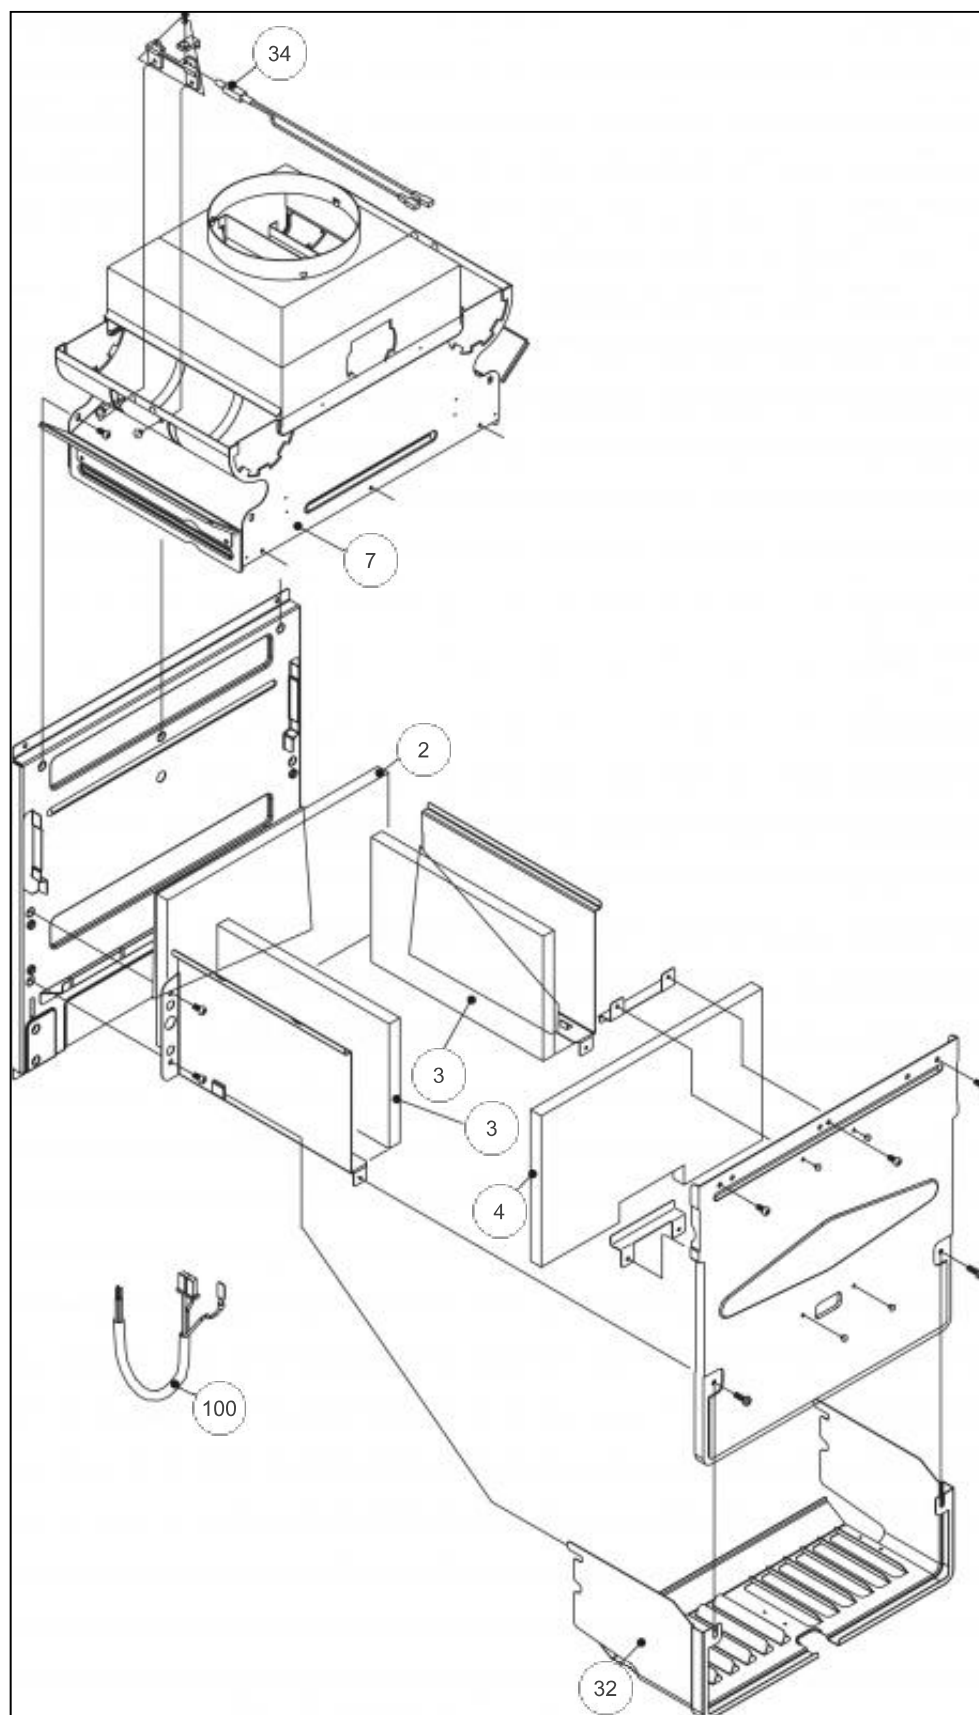

Références

Repère	Libellé	A
2	PLAQ ISOL AR IDRA	157538
3	PLAQ IS LAT	157595
4	PLAQ ISOL FR IDRA	157537
7	COUPE TIRAGE ANTIREF	112920
32	DESSOUS CHAMBRE COMB	120167
34	THERMOSTAT FUMÉES	178970
100	CAB/COMBU.IDRA4000/S	109485