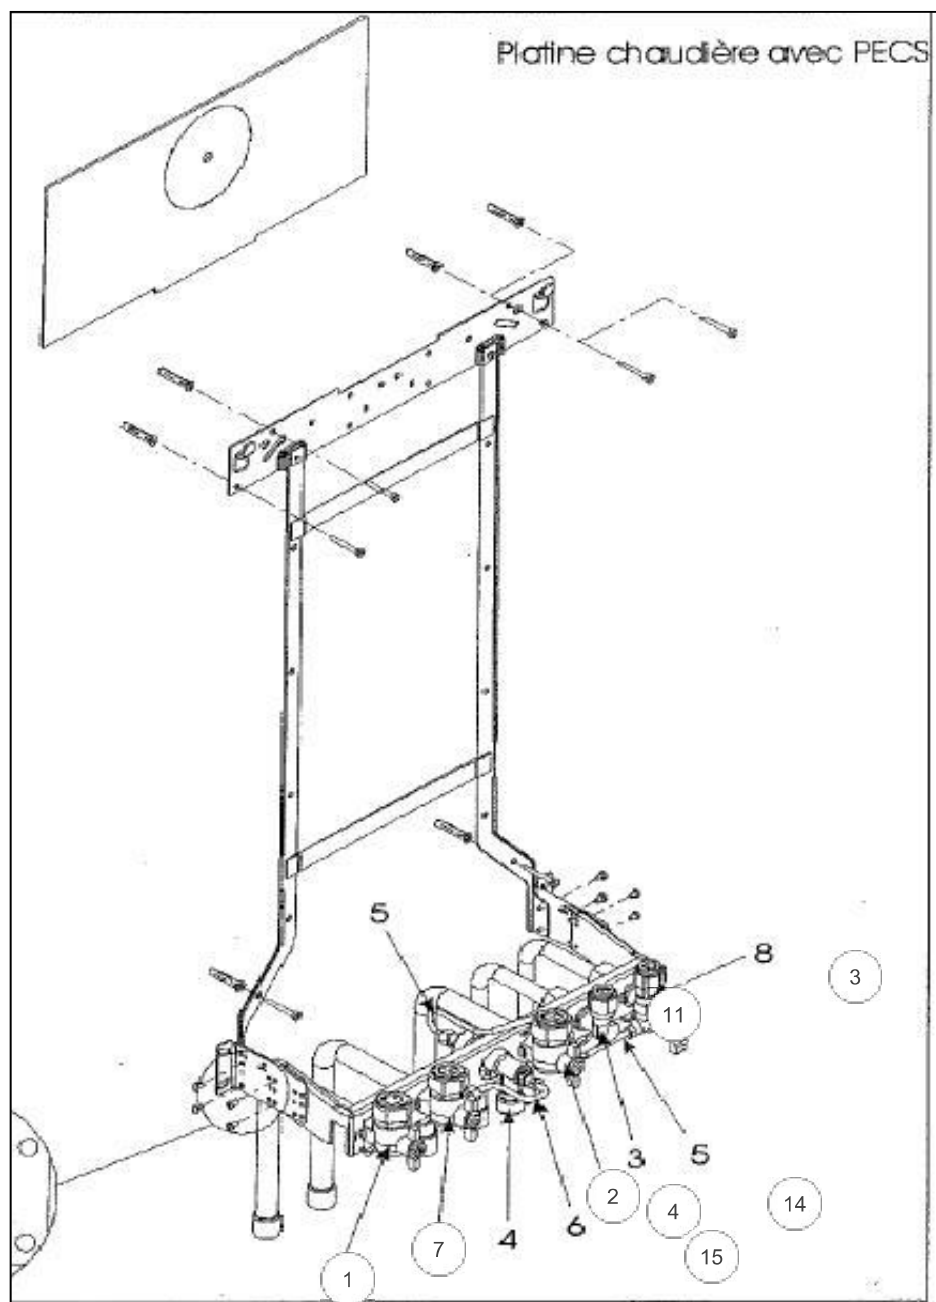

Références

Repère	Libellé	A
1	PREPAR SAN IDRA	161054
2	CORPS GROUPE SANIT	110496
4	CLAPET ISOLEMENT	110114
6	CORPS GROUPE BYPASS	110493
7	CLAPET ISOL	110111
9	CORPS GROUPE CHAUFF.	110494
10	CARTOUCHE VANNE DIR.	109654
11	MOTEUR V/D IDRA COND	150314
12	CLIP FIXATION CART.	110338
13	CLIP FIXATION MOTEUR	110337
22	SOUPAPE SURETE IDRA/C	174425
24	LIMITEUR DEBIT IDRA/C	146312
25	TUYAU PREP/SOUPAPE	182294
26	DETECTEUR	119437
37	TUYAU PREPA/BALLON	182293
47	COUV GROUPE BYPASS	111485
48	ROBINET VIDANGE	166709
50	CACHE TUYAU ATL IDRA	109431
104	SOUPAPE SANITAIRE	174422
105	CAPT/PRES.IDRA4000/S	109454
110	COLLECTEUR EVACU.	110492
201	JOINT 1/2PCE IDRA	142416
288	JOINT IDRA	142667
290	CLIP F/VASE CIAO3124	110326
432	CLIP FIXATION CORPS	110333
433	CLIP FIXATION SONDE	110334
436	CLIP FIXATION SOUP.	110335
438	JOINT TORIQUE	142464
439	JOINT PREPARATEUR	142468
441	CLIP FIXATION COUV.	110336
442	JOINT GROUPE BYPASS	142466
443	JOINT TORIQUE	142465
444	JOINT IDRA	142467
516	TUYAU EVACU/VIDANGE	182051

Références

Repère	Libellé	A
521	SONDE NTC SANIT/MBV	198728
522	TUYAU EVACUATION	182052
600	CAB.E/HYD IDRA4000/S	109483

Références

Repère	Libellé	A
2	PLAQ ISOL AR IDRA	157538
3	PLAQ IS LAT	157595
4	PLAQ ISOL FR IDRA	157537
7	COUPE TIRAGE ANTIREF	112920
32	DESSOUS CHAMBRE COMB	120167
34	THERMOSTAT FUMÉES	178970
100	CAB/COMBU.IDRA4000/S	109485

Références

Repère	Libellé	A
0	PURGEUR IDRA/C	159428
1	VASE EXPANSION	188232
2	TUY FL VASE CIAO3124	183027
3	CIRCUL.IDRA4000/S	109944
7	TUYAU RET ECH.4024MB	183139
8	ECHANGEUR IDRA 4000/S	122017
9	TUYAU DEP ECH 4024MB	183136
18	BALLON 2.6L MBV	102065
21	TUYAU EAU CHAUDE	182292
69	MANOMETRE IDRA	149967
200	JOINT 3/4PCE IDRA	142414
201	JOINT 1/2PCE IDRA	142416
288	JOINT IDRA	142667
289	CLIP F/FLEX CIAO3124	110328
290	CLIP F/VASE CIAO3124	110326
299	JOINT DE SONDE	142686
417	THERM LIMIT	178960
520	SONDE NTC IDRA 3000	198733
600	CAB.MICROA 4000MB/MBV	109490