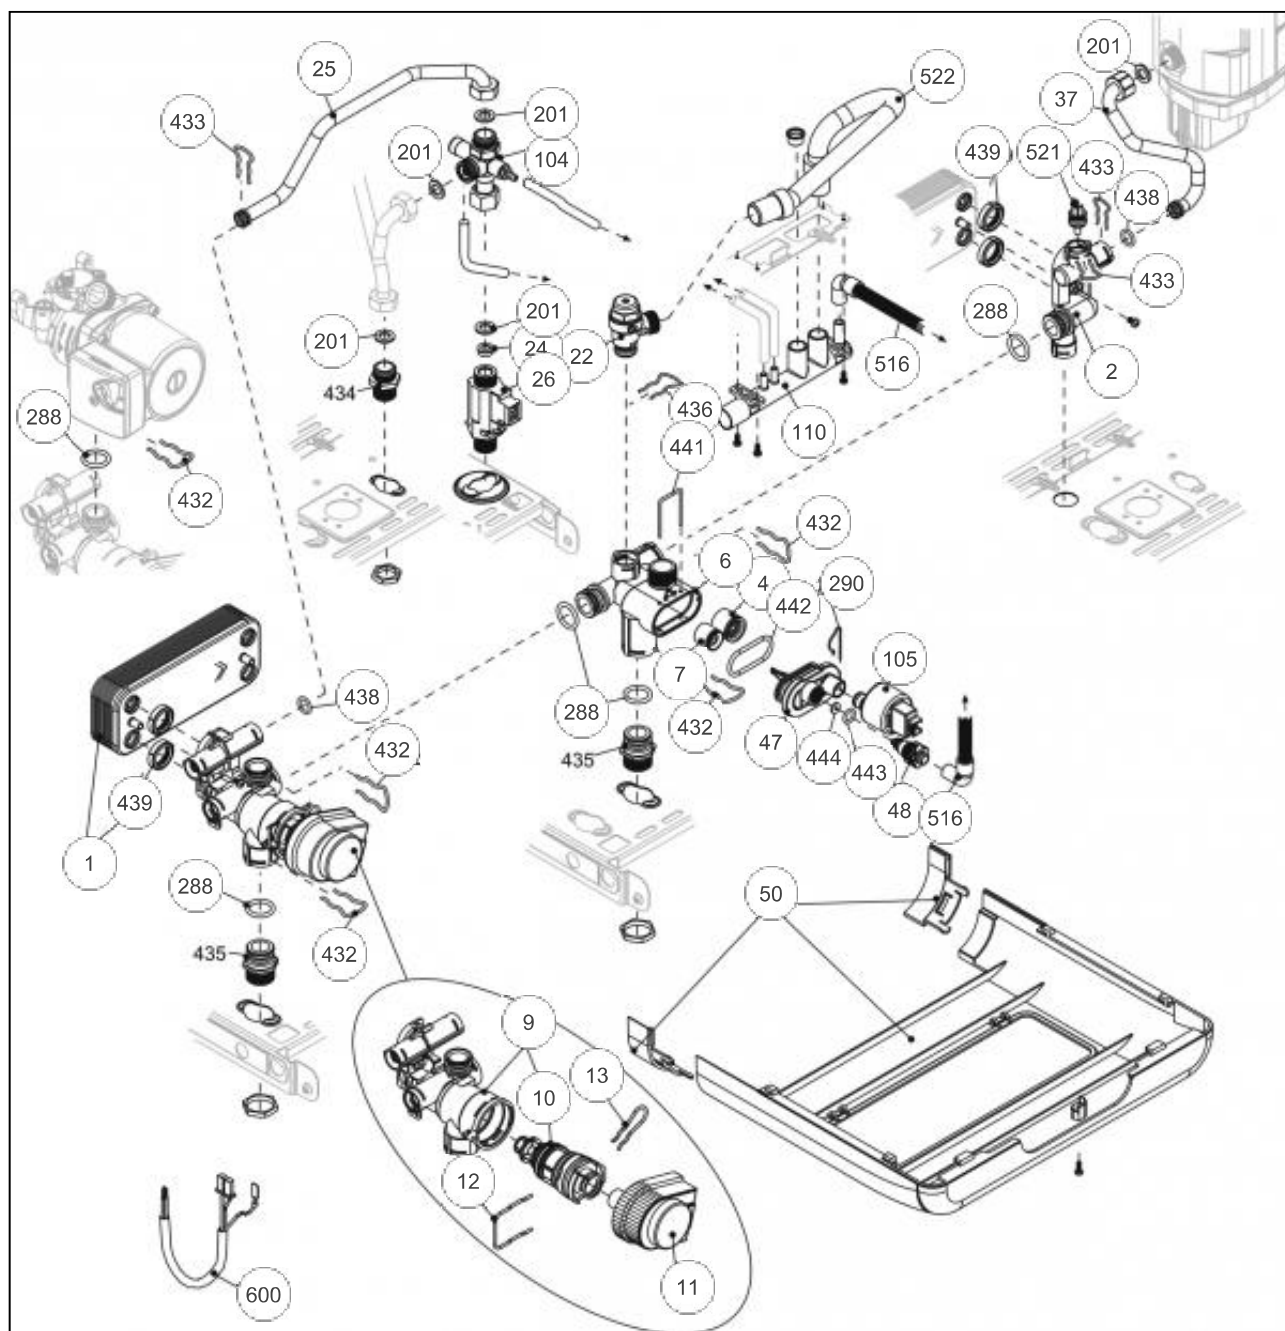

Références

Repère	Libellé	A
1	CHASSIS IDRA CONFORD	112805
18	COUV/PROT IDRA4000/S	111487
20	PLATI/PR IDRA4000/S	102149
25	TAB BORD IDRA/C	177133
26	PLATI/AFF.IDRA4000/S BLANC	102150
31	HAB IDRA/C4024MB/MBV	135550
75	PL.MICRO 400MB/MBV	102152
470	TRANSFO IDRA4000/S	198635
500	CABLE E/HYDRAU CN7	109480
501	NAPPE IDRA	153010
502	CABLE ME1 4000MB/MBV	109489
503	CABLE E/BORNIER ME2	109482

Références

Repère	Libellé	A
4	BRULEUR COMPLET GN	105937
5	ELECTRODE IDRA3224B	124386
12	TUYAU GAZ 4000 MB	183134
13	VANNE GAZ IDRA3000	188163
14	BOBINE VAN SIT SIGMA	106124
46	DIAPHRAGME	120056
200	JOINT 3/4PCE IDRA	142414
500	CAB/V.GAZ IDRA4000/S	109484

Références

Repère	Libellé	A
1	PREPAR SAN IDRA	161054
2	CORPS GROUPE SANIT	110496
4	CLAPET ISOLEMENT	110114
6	CORPS GROUPE BYPASS	110493
7	CLAPET ISOL	110111
9	CORPS GROUPE CHAUFF.	110494
10	CARTOUCHE VANNE DIR.	109654
11	MOTEUR V/D IDRA COND	150314
12	CLIP FIXATION CART.	110338
13	CLIP FIXATION MOTEUR	110337
22	SOUPAPE SURETE IDRA/C	174425
24	LIMITEUR DEBIT IDRA/C	146312
25	TUYAU PREP/SOUPAPE	182294
26	DETECTEUR	119437
37	TUYAU PREPA/BALLON	182293
47	COUV GROUPE BYPASS	111485
48	ROBINET VIDANGE	166709
50	CACHE TUYAU ATL IDRA	109431
104	SOUPAPE SANITAIRE	174422
105	CAPT/PRES.IDRA4000/S	109454
110	COLLECTEUR EVACU.	110492
201	JOINT 1/2PCE IDRA	142416
288	JOINT IDRA	142667
290	CLIP F/VASE CIAO3124	110326
432	CLIP FIXATION CORPS	110333
433	CLIP FIXATION SONDE	110334
436	CLIP FIXATION SOUP.	110335
438	JOINT TORIQUE	142464
439	JOINT PREPARATEUR	142468
441	CLIP FIXATION COUV.	110336
442	JOINT GROUPE BYPASS	142466
443	JOINT TORIQUE	142465
444	JOINT IDRA	142467
516	TUYAU EVACU/VIDANGE	182051