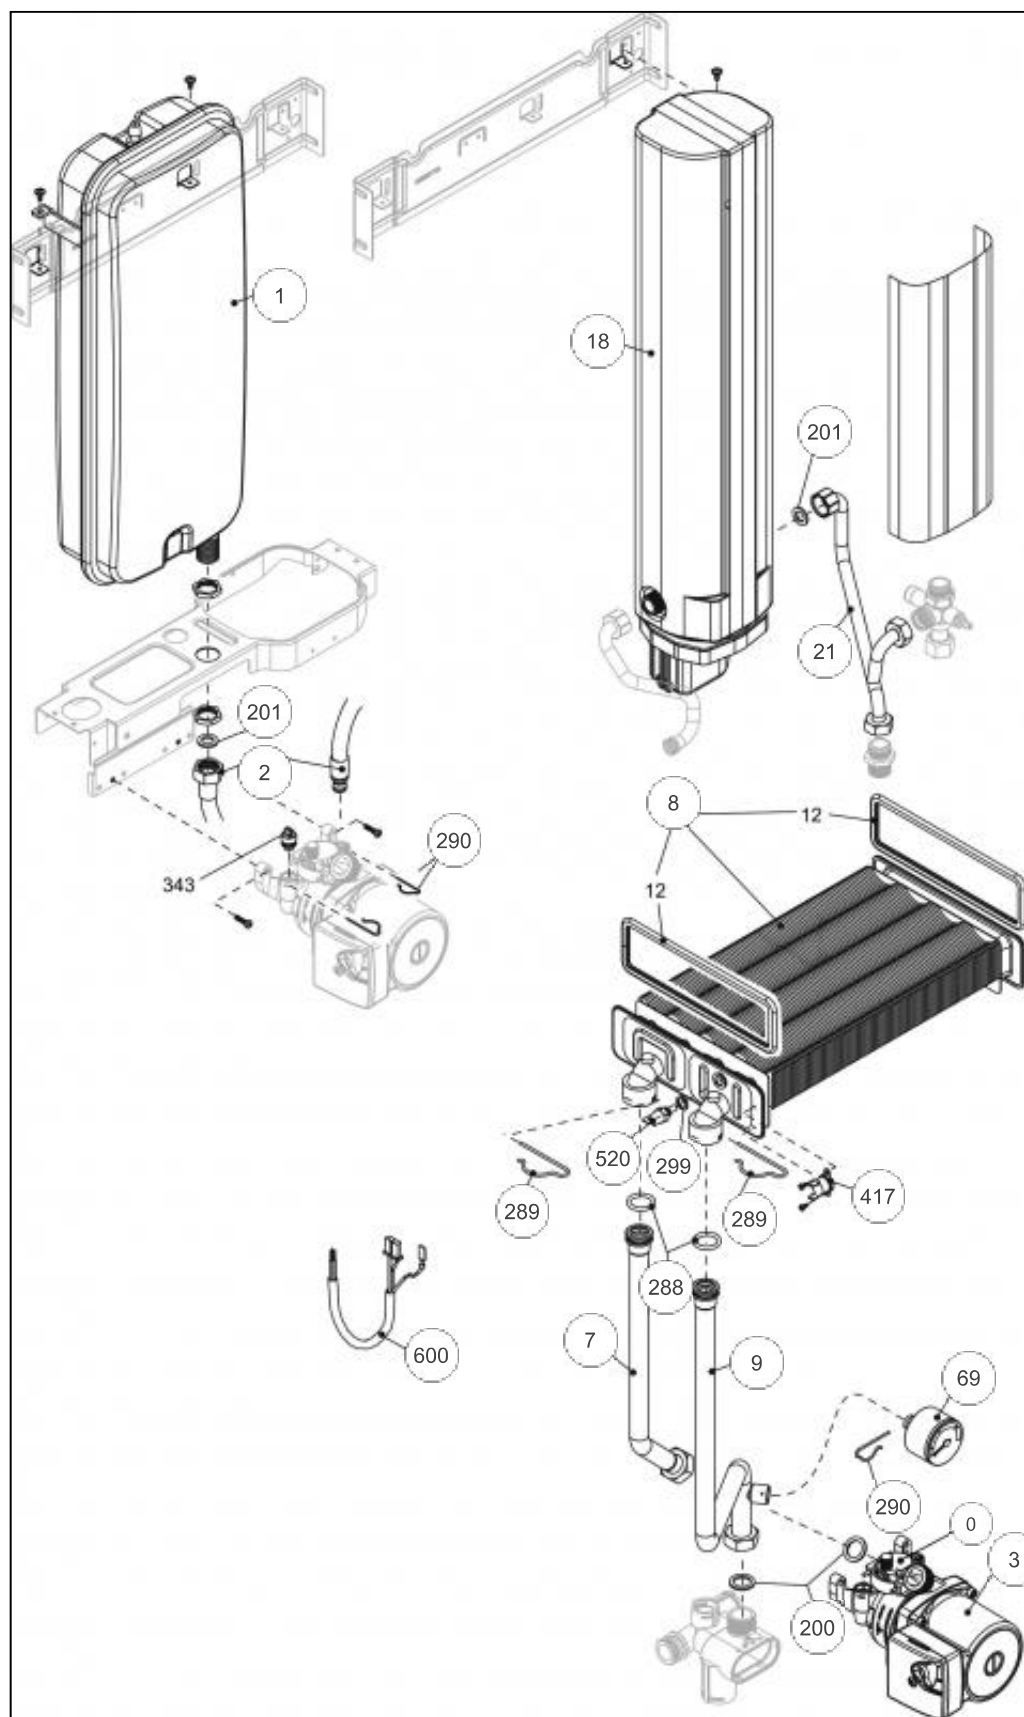

Références

Repère	Libellé	A
1	PREPAR SAN IDRA	161054
2	CORPS GROUPE SANIT	110496
4	CLAPET ISOLEMENT	110114
6	CORPS GROUPE BYPASS	110493
7	CLAPET ISOL	110111
9	CORPS GROUPE CHAUFF.	110494
10	CARTOUCHE VANNE DIR.	109654
11	MOTEUR V/D IDRA COND	150314
12	CLIP FIXATION CART.	110338
13	CLIP FIXATION MOTEUR	110337
22	SOUPAPE SURETE IDRA/C	174425
24	LIMITEUR DEBIT IDRA/C	146312
25	TUYAU PREP/SOUPAPE	182294
26	DETECTEUR	119437
37	TUYAU PREPA/BALLON	182293
47	COUV GROUPE BYPASS	111485
48	ROBINET VIDANGE	166709
50	CACHE TUYAU ATL IDRA	109431
104	SOUPAPE SANITAIRE	174422
105	CAPT/PRES.IDRA4000/S	109454
110	COLLECTEUR EVACU.	110492
201	JOINT 1/2PCE IDRA	142416
288	JOINT IDRA	142667
290	CLIP F/VASE CIAO3124	110326
432	CLIP FIXATION CORPS	110333
433	CLIP FIXATION SONDE	110334
436	CLIP FIXATION SOUP.	110335
438	JOINT TORIQUE	142464
439	JOINT PREPARATEUR	142468
441	CLIP FIXATION COUV.	110336
442	JOINT GROUPE BYPASS	142466
443	JOINT TORIQUE	142465
444	JOINT IDRA	142467
516	TUYAU EVACU/VIDANGE	182051

Références

Repère	Libellé	A
521	SONDE NTC SANIT/MBV	198728
522	TUYAU EVACUATION	182052
600	CAB.E/HYD IDRA4000/S	109483

Références

Repère	Libellé	A
2	PLAQ ISOL AR IDRA	157538
3	PLAQ IS LAT	157595
4	PLAQ ISOL FR IDRA	157537
7	COUPE TIRAGE ANTIREF	112920
32	DESSOUS CHAMBRE COMB	120167
34	THERMOSTAT FUMÉES	178970
100	CAB/COMBU.IDRA4000/S	109485

Références

Repère	Libellé	A
0	PURGEUR IDRA/C	159428
1	VASE EXPANSION	188232
2	TUY FL VASE CIAO3124	183027
3	CIRCUL.IDRA4000/S	109944
7	TUYAU RET ECH.4024MB	183139
8	ECHANGEUR IDRA 4000/S	122017
9	TUYAU DEP ECH 4024MB	183136
18	BALLON 2.6L MBV	102065
21	TUYAU EAU CHAUDE	182292
69	MANOMETRE IDRA	149967
200	JOINT 3/4PCE IDRA	142414
201	JOINT 1/2PCE IDRA	142416
288	JOINT IDRA	142667
289	CLIP F/FLEX CIAO3124	110328
290	CLIP F/VASE CIAO3124	110326
299	JOINT DE SONDE	142686
417	THERM LIMIT	178960
520	SONDE NTC IDRA 3000	198733
600	CAB.MICROA 4000MB/MBV	109490