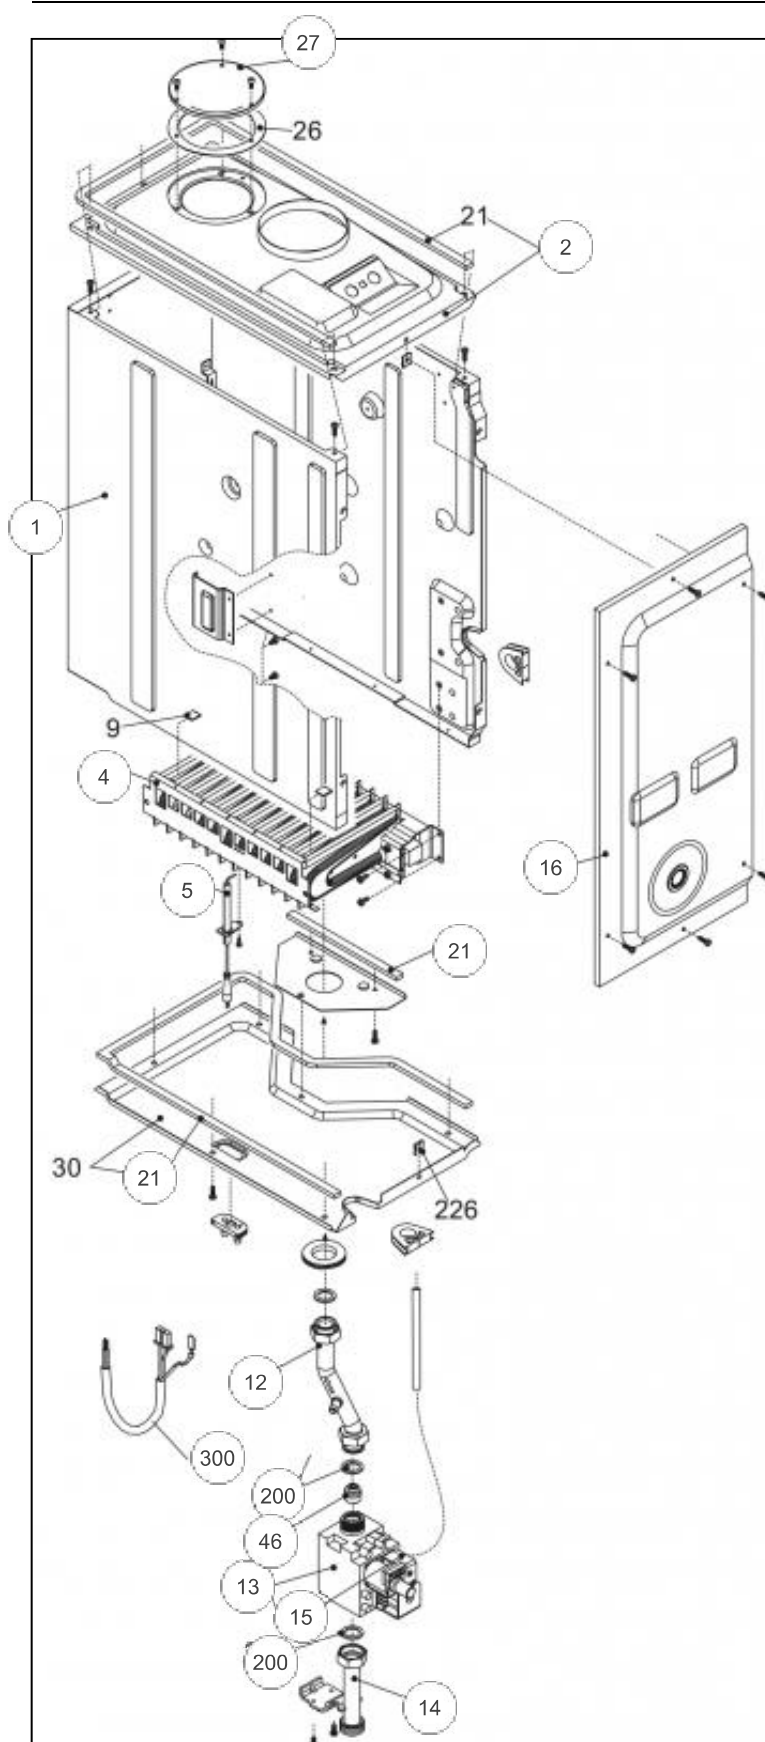

---

**Références**

<b>Repère</b>	<b>Libellé</b>	<b>A</b>
18	COUV/PROT IDRA4000/S	111487
20	PLATINE PRINCIPALE	102156
25	TAB BORD IDRA/C	177133
26	PLATINE AFFICHAGE BLANC	102155
31	HABI. IDRACOND 4030BVR	135552
58	CLIP HABILLAGE	110320
270	TRANSF ALL IDRA3224B	198629
300	CABLE ME2 IDRA4000B	109531
301	CABLE ENS HYD CN7	109534
302	CABLE E/BORNIER ME1	109479
303	NAPPE AFFICHAGE	153011

## Références

Repère	Libellé	A
0	PURGEUR IDRA/C	159428
1	VASE IDR/CONDENS4030BVR	188241
2	TUBE F/V-E IDRA3224B	182640
3	CIRCUL.IDRA4000/S	109944
7	TUYAU RETOUR ECHANG	182328
8	ECHANGEUR IDRA 4024 BV	122031
9	TUYAU DEPART	182326
16	TUYAU RETOUR BALLON	182319
17	PURGEUR AUTO	159431
18	BALLON 60L	102066
23	ROBINET/V IDRA 3224B	166708
69	MANOMETRE IDRA	149967
200	JOINT 3/4PCE IDRA	142414
201	JOINT 1/2PCE IDRA	142416
202	JOINT SONDE IDRA E24	142674
287	THERM LIMIT	178960
288	JOINT IDRA	142667
290	CLIP F/VASE CIAO3124	110326
432	CLIP FIXATION CORPS	110333
520	SONDE NTC IDRA 3000	198733

## Références

Repère	Libellé	A
1	CAISSON ETANCHE IDRA 3224BV	132563
2	DESSUS DE CAISSON	132564
4	BRUL GN IDRA 4024 BV	105477
5	ELECTRODE IDRA3224B	124386
12	TUYAU GAZ IDRA4024BV	182331
13	VANNE GAZ IDRA3000	188163
14	TUYAU GAZ	182340
15	BOBINE VAN SIT SIGMA	106124
16	FACE AV+V IDRA3224BV	132544
21	JOINT C/AIR IDRA23SV	142406
27	CACH ENT AIR IDRAE/V	109395
46	DIAPHRAGME	120056
200	JOINT 3/4PCE IDRA	142414
300	CABLE VANNE GAZ	109536

---

**Références**

<b>Repère</b>	<b>Libellé</b>	<b>A</b>
2	PLAQ ISOL AR IDRA	157538
3	PLAQ IS AR IDRA3224B	157598
4	PLAQ ISOL FR IDRA	157537
10	VENTILATEUR CIAO3124	188521
12	CONDUIT VENTILO	110724
16	COLLIER ETANC.3224BV	110625
19	CONDUIT VENTI.3224BV	110748
20	TUBE PRISE PRESSION	183228
25	PRESSOS FUM CIAO3124	159729
28	CLIP FIXATION TUBE	110340
33	PLAQ IS FR IDRA3224B	157599
100	CABLE ENS COMB	109535