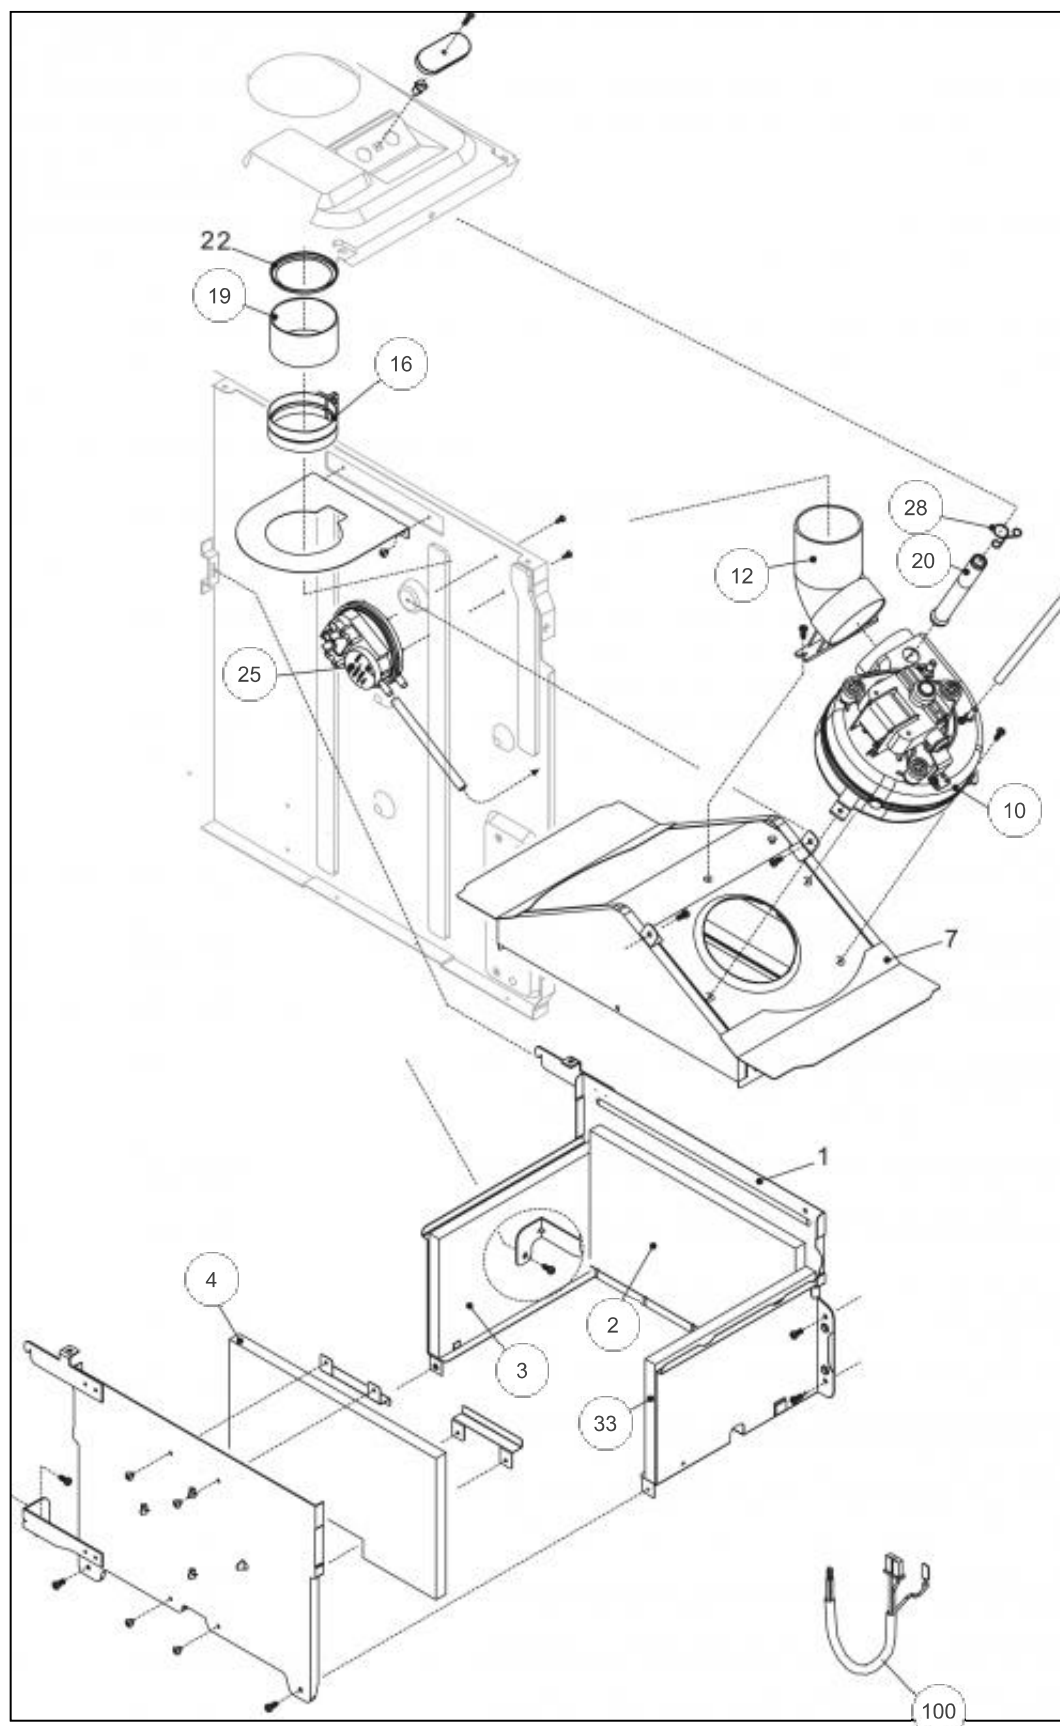

---

**Références**

<b>Repère</b>	<b>Libellé</b>	<b>A</b>
18	COUV/PROT IDRA4000/S	111487
20	PLATINE PRINCIPALE	102156
25	TAB BORD IDRA/C	177133
26	PLATINE AFFICHAGE BLANC	102155
31	HABI. IDRACOND 4030BVR	135552
58	CLIP HABILLAGE	110320
270	TRANSF ALL IDRA3224B	198629
300	CABLE ME2 IDRA4000B	109531
301	CABLE ENS HYD CN7	109534
302	CABLE E/BORNIER ME1	109479
303	NAPPE AFFICHAGE	153011

## Références

Repère	Libellé	A
0	PURGEUR IDRA/C	159428
1	VASE IDR/CONDENS4030BVR	188241
2	TUBE F/V-E IDRA3224B	182640
3	CIRCUL.IDRA4000/S	109944
7	TUYAU RETOUR ECHANG	182328
8	ECHANGEUR IDRA 4024 BV	122031
9	TUYAU DEPART	182326
16	TUYAU RETOUR BALLON	182319
17	PURGEUR AUTO	159431
18	BALLON 60L	102066
23	ROBINET/V IDRA 3224B	166708
69	MANOMETRE IDRA	149967
200	JOINT 3/4PCE IDRA	142414
201	JOINT 1/2PCE IDRA	142416
202	JOINT SONDE IDRA E24	142674
287	THERM LIMIT	178960
288	JOINT IDRA	142667
290	CLIP F/VASE CIAO3124	110326
432	CLIP FIXATION CORPS	110333
520	SONDE NTC IDRA 3000	198733

## Références

Repère	Libellé	A
1	CAISSON ETANCHE IDRA 3224BV	132563
2	DESSUS DE CAISSON	132564
4	BRUL GN IDRA 4024 BV	105477
5	ELECTRODE IDRA3224B	124386
12	TUYAU GAZ IDRA4024BV	182331
13	VANNE GAZ IDRA3000	188163
14	TUYAU GAZ	182340
15	BOBINE VAN SIT SIGMA	106124
16	FACE AV+V IDRA3224BV	132544
21	JOINT C/AIR IDRA23SV	142406
27	CACH ENT AIR IDRAE/V	109395
46	DIAPHRAGME	120056
200	JOINT 3/4PCE IDRA	142414
300	CABLE VANNE GAZ	109536