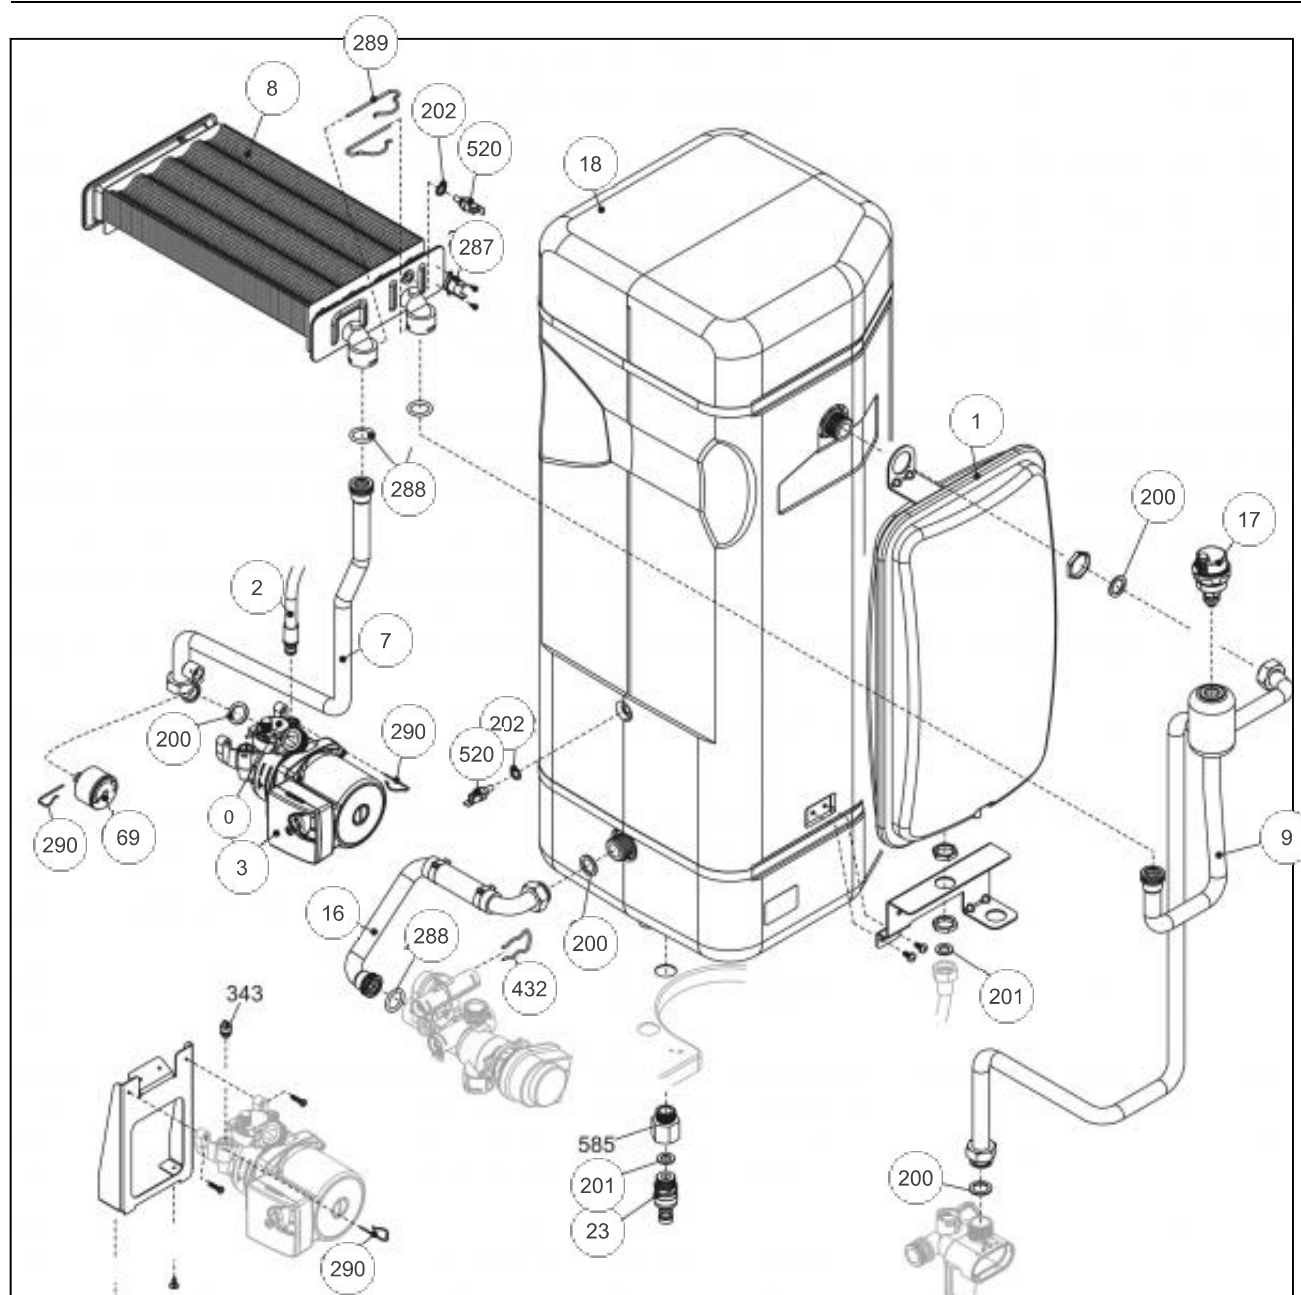

---

**Références**

<b>Repère</b>	<b>Libellé</b>	<b>A</b>
18	COUV/PROT IDRA4000/S	111487
20	PLATINE PRINCIPALE	102156
25	TAB BORD IDRA/C	177133
26	PLATINE AFFICHAGE BLANC	102155
31	HABI. IDRACOND 4030BVR	135552
58	CLIP HABILLAGE	110320
270	TRANSF ALL IDRA3224B	198629
300	CABLE ME2 IDRA4000B	109531
301	CABLE ENS HYD CN7	109534
302	CABLE E/BORNIER ME1	109479
303	NAPPE AFFICHAGE	153011

## Références

Repère	Libellé	A
0	PURGEUR IDRA/C	159428
1	VASE IDR/CONDENS4030BVR	188241
2	TUBE F/V-E IDRA3224B	182640
3	CIRCUL.IDRA4000/S	109944
7	TUYAU RETOUR ECHANG	182328
8	ECHANGEUR IDRA 4024 BV	122031
9	TUYAU DEPART	182326
16	TUYAU RETOUR BALLON	182319
17	PURGEUR AUTO	159431
18	BALLON 60L	102066
23	ROBINET/V IDRA 3224B	166708
69	MANOMETRE IDRA	149967
200	JOINT 3/4PCE IDRA	142414
201	JOINT 1/2PCE IDRA	142416
202	JOINT SONDE IDRA E24	142674
287	THERM LIMIT	178960
288	JOINT IDRA	142667
290	CLIP F/VASE CIAO3124	110326
432	CLIP FIXATION CORPS	110333
520	SONDE NTC IDRA 3000	198733

## Références

Repère	Libellé	A
1	CAISSON ETANCHE IDRA 3224BV	132563
2	DESSUS DE CAISSON	132564
4	BRUL GN IDRA 4024 BV	105477
5	ELECTRODE IDRA3224B	124386
12	TUYAU GAZ IDRA4024BV	182331
13	VANNE GAZ IDRA3000	188163
14	TUYAU GAZ	182340
15	BOBINE VAN SIT SIGMA	106124
16	FACE AV+V IDRA3224BV	132544
21	JOINT C/AIR IDRA23SV	142406
27	CACH ENT AIR IDRAE/V	109395
46	DIAPHRAGME	120056
200	JOINT 3/4PCE IDRA	142414
300	CABLE VANNE GAZ	109536