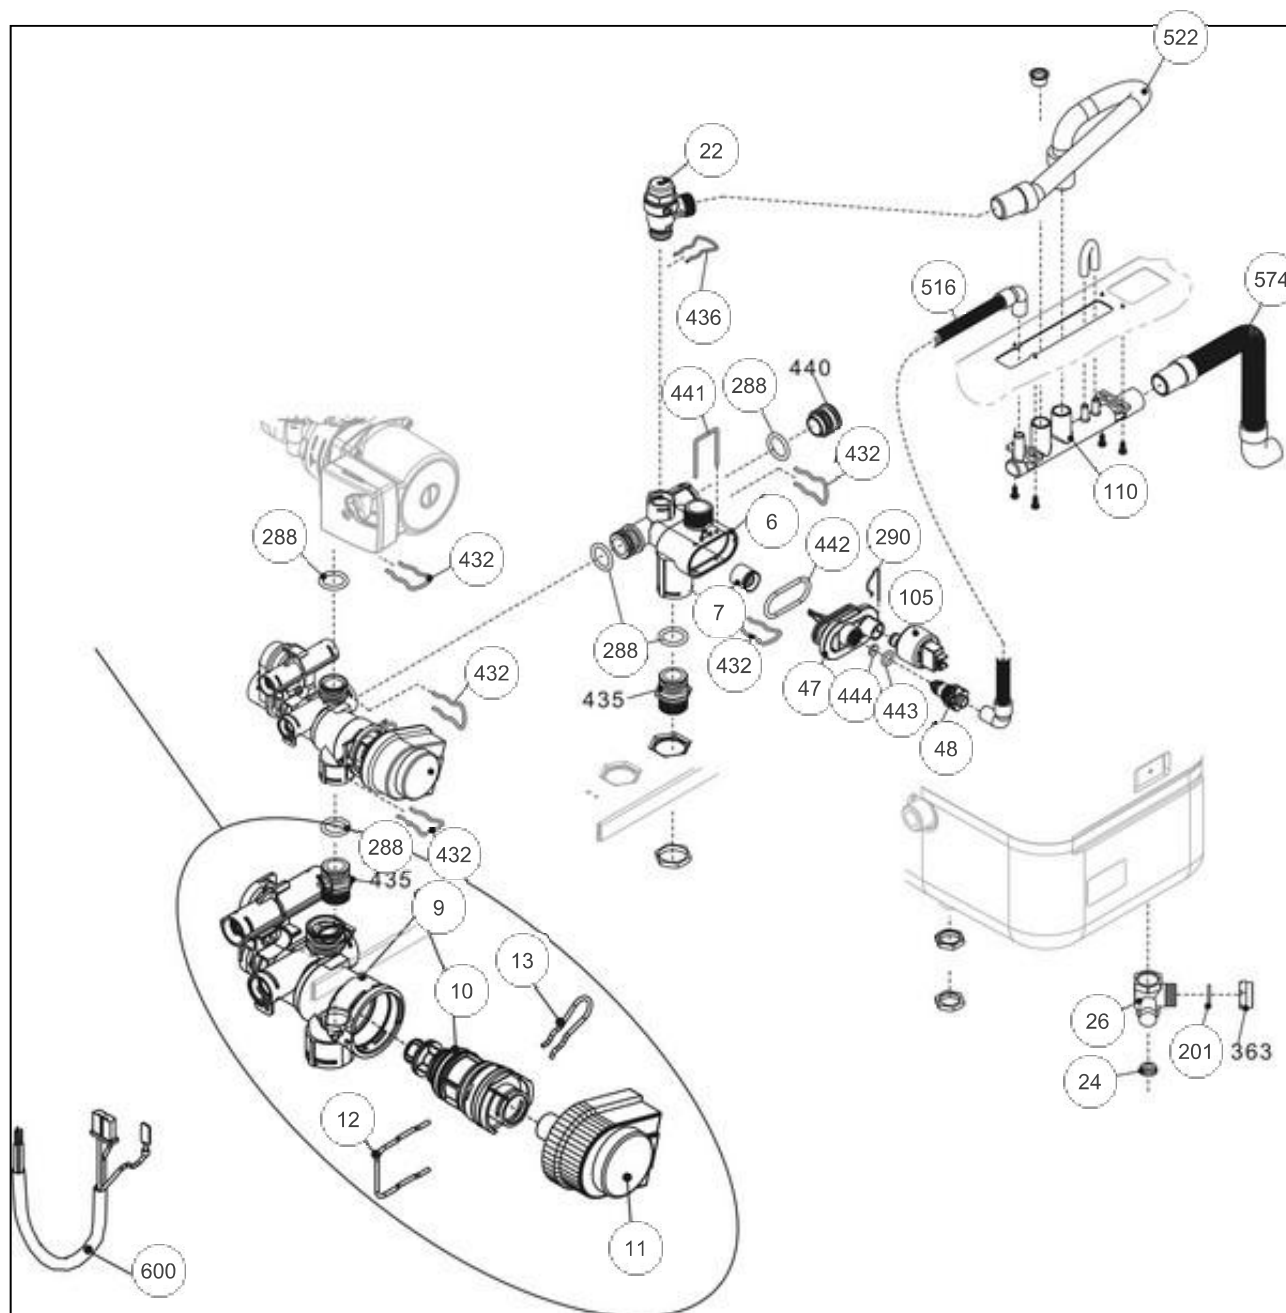

## Références

Repère	Libellé	A
0	PURGEUR IDRA/C	159428
1	VASE IDR/CONDENS4030BVR	188241
2	TUBE F/V-E IDRA3224B	182640
3	CIRCUL.IDRA4000/S	109944
7	TUYAU RETOUR ECHANG	182328
8	ECHANGEUR IDRA 4024 BV	122031
9	TUYAU DEPART	182326
16	TUYAU RETOUR BALLON	182319
17	PURGEUR AUTO	159431
18	BALLON 60L	102066
23	ROBINET/V IDRA 3224B	166708
69	MANOMETRE IDRA	149967
200	JOINT 3/4PCE IDRA	142414
201	JOINT 1/2PCE IDRA	142416
202	JOINT SONDE IDRA E24	142674
287	THERM LIMIT	178960
288	JOINT IDRA	142667
290	CLIP F/VASE CIAO3124	110326
432	CLIP FIXATION CORPS	110333
520	SONDE NTC IDRA 3000	198733

## Références

Repère	Libellé	A
1	CAISSON ETANCHE IDRA 3224BV	132563
2	DESSUS DE CAISSON	132564
4	BRUL GN IDRA 4024 BV	105477
5	ELECTRODE IDRA3224B	124386
12	TUYAU GAZ IDRA4024BV	182331
13	VANNE GAZ IDRA3000	188163
14	TUYAU GAZ	182340
15	BOBINE VAN SIT SIGMA	106124
16	FACE AV+V IDRA3224BV	132544
21	JOINT C/AIR IDRA23SV	142406
27	CACH ENT AIR IDRAE/V	109395
46	DIAPHRAGME	120056
200	JOINT 3/4PCE IDRA	142414
300	CABLE VANNE GAZ	109536

## Références

Repère	Libellé	A
6	CORPS GROUPE BYPASS	110493
7	CLAPET BYPASS IDRA/C	110113
9	CORPS GROUPE CHAUFF.	110495
10	CARTOUCHE VANNE DIR.	109654
11	MOTEUR V/D IDRA COND	150314
12	CLIP FIXATION CART.	110338
13	CLIP FIXATION MOTEUR	110337
22	SOUPAPE SURETE IDRA/C	174425
24	LIMITEUR DEBIT3224BV	146309
26	TE LAITON IDRA 3224B	177534
47	COUV GROUPE BYPASS	111485
48	ROBINET VIDANGE	166709
105	CAPTEUR PRESSION	109447
110	COLLECTEUR EVACU.	110492
201	JOINT 1/2PCE IDRA	142416
288	JOINT IDRA	142667
290	CLIP F/VASE CIAO3124	110326
432	CLIP FIXATION CORPS	110333
436	CLIP FIXATION SOUP.	110335
441	CLIP FIXATION COUV.	110336
442	JOINT GROUPE BYPASS	142466
443	JOINT TORIQUE	142465
444	JOINT IDRA	142467
516	TUYAU EVACU/VIDANGE	182051
522	TUYAU EVACUATION	182052
574	TUYAU EVACUATION COL	182059
600	CABLE CN5 IDRA 4000B	109532