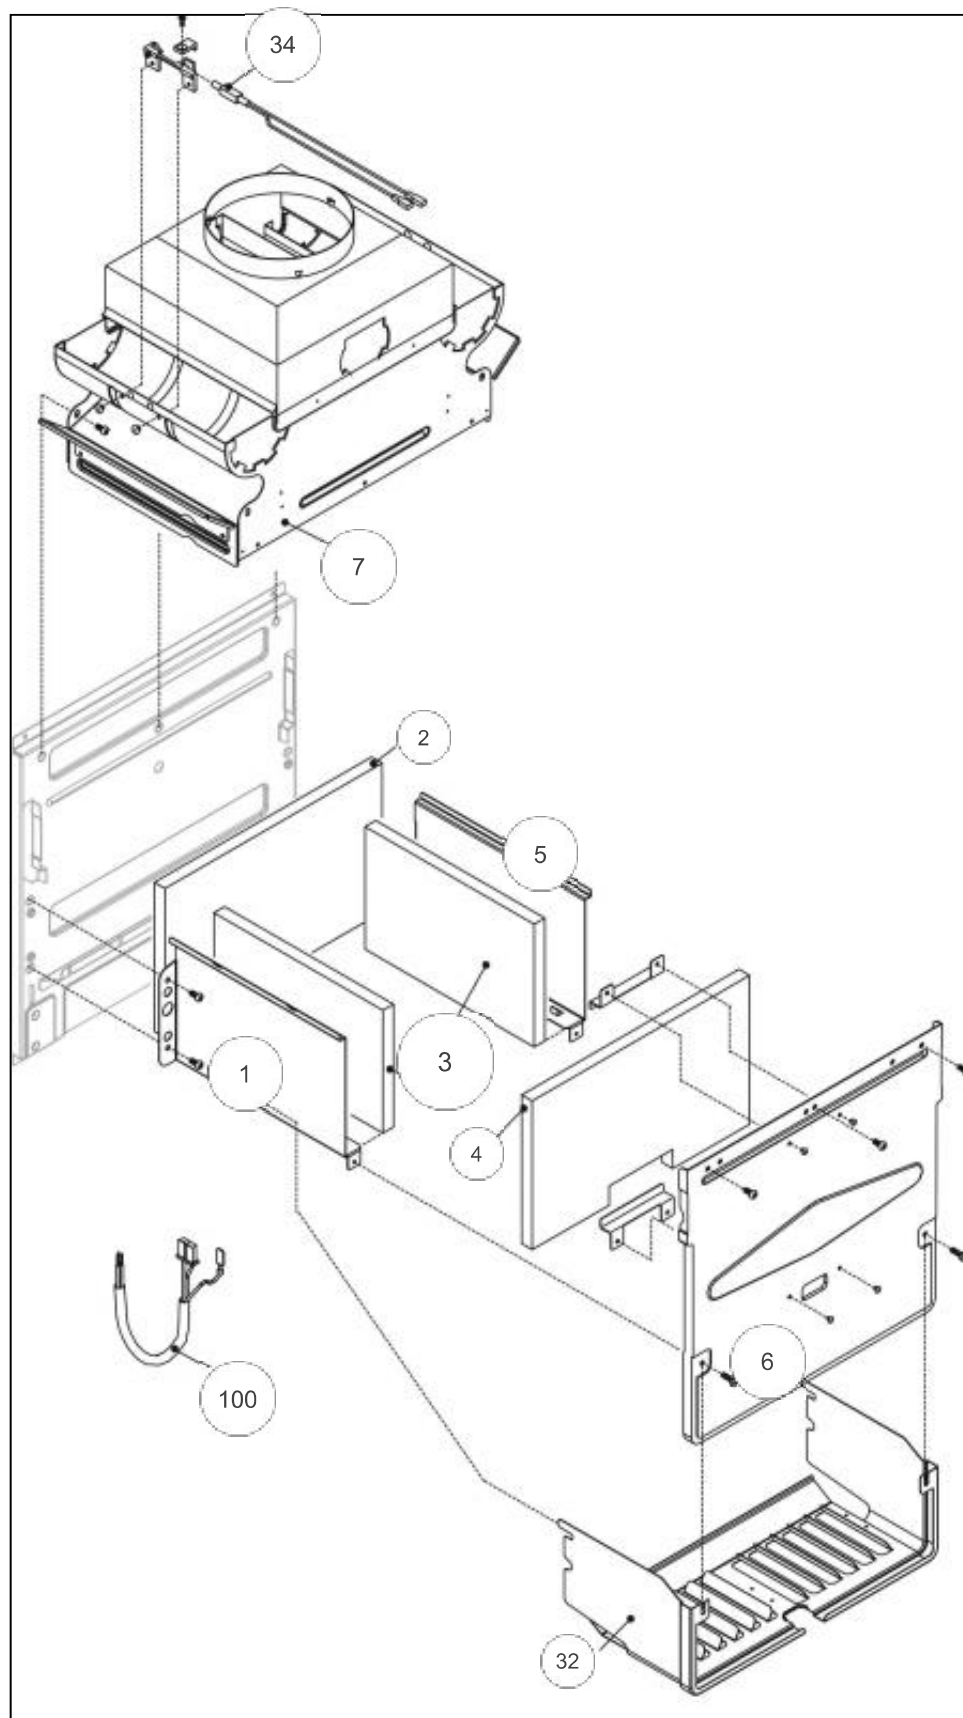

Références

Repère	Libellé	C
00	BOUCHON TABLEAU BORD	104718
1	CHASSIS IDRA 4024	112806
18	COUV/PROT IDRA4000/S	111487
20	PLATI/PR IDRA4000/S	102149
25	TAB BORD IDRA/C	177133
26	PLATI/AFF.IDRA4000/S BLANC <i>Coloris blanc</i>	102150
31	HABILLAGE IDRA	135546
122	SONDE BALLON	198752
470	TRANSFO IDRA4000/S	198635
500	CABLE E/BORNIER ME1	109479
501	CABLE E/HYDRAU.CN7	109481
502	NAPPE IDRA	153010
503	CABLE E/BORNIER ME2	109482

Références

Repère	Libellé	C
0	PURGEUR IDRA/C	159428
1	VASE EXPANS	188225
2	TUBE FLEXIBLE VASE	182700
3	CIRCUL.IDRA4000/S	109944
7	TUYAU RET/ECHANGEUR	183128
8	ECHANGEUR IDRA 4000/S <i>Jusqu'à xxxxx (n° de série antérieur à xxxxx) en attente</i>	122017
9	TUYAU DEP/ECHANGEUR	183130
69	MANOMETRE IDRA	149967
200	JOINT 3/4PCE IDRA	142414
201	JOINT 1/2PCE IDRA	142416
287	THERM LIMIT	178960
288	JOINT IDRA	142667
289	CLIP F/FLEX CIOA3124	110328
290	CLIP F/VASE CIAO3124	110326
299	JOINT DE SONDE	142686
520	SONDE NTC IDRA 3000	198733

Références

Repère	Libellé	C
1	TOLE COTE G 28BVI	132555
2	PLAQ ISOL AR IDRA	157538
3	PLAQ IS LAT	157595
4	PLAQ ISOL FR IDRA	157537
5	TOLE DRT CHAMBRE	132557
6	FACE AV C/C CIAO3124	132542
7	COUPE TIRAGE ANTIREF	112920
32	DESSOUS CHAMBRE COMB	120167
34	THERMOSTAT FUMÉES	178970
100	CAB/COMBU.IDRA4000/S	109485