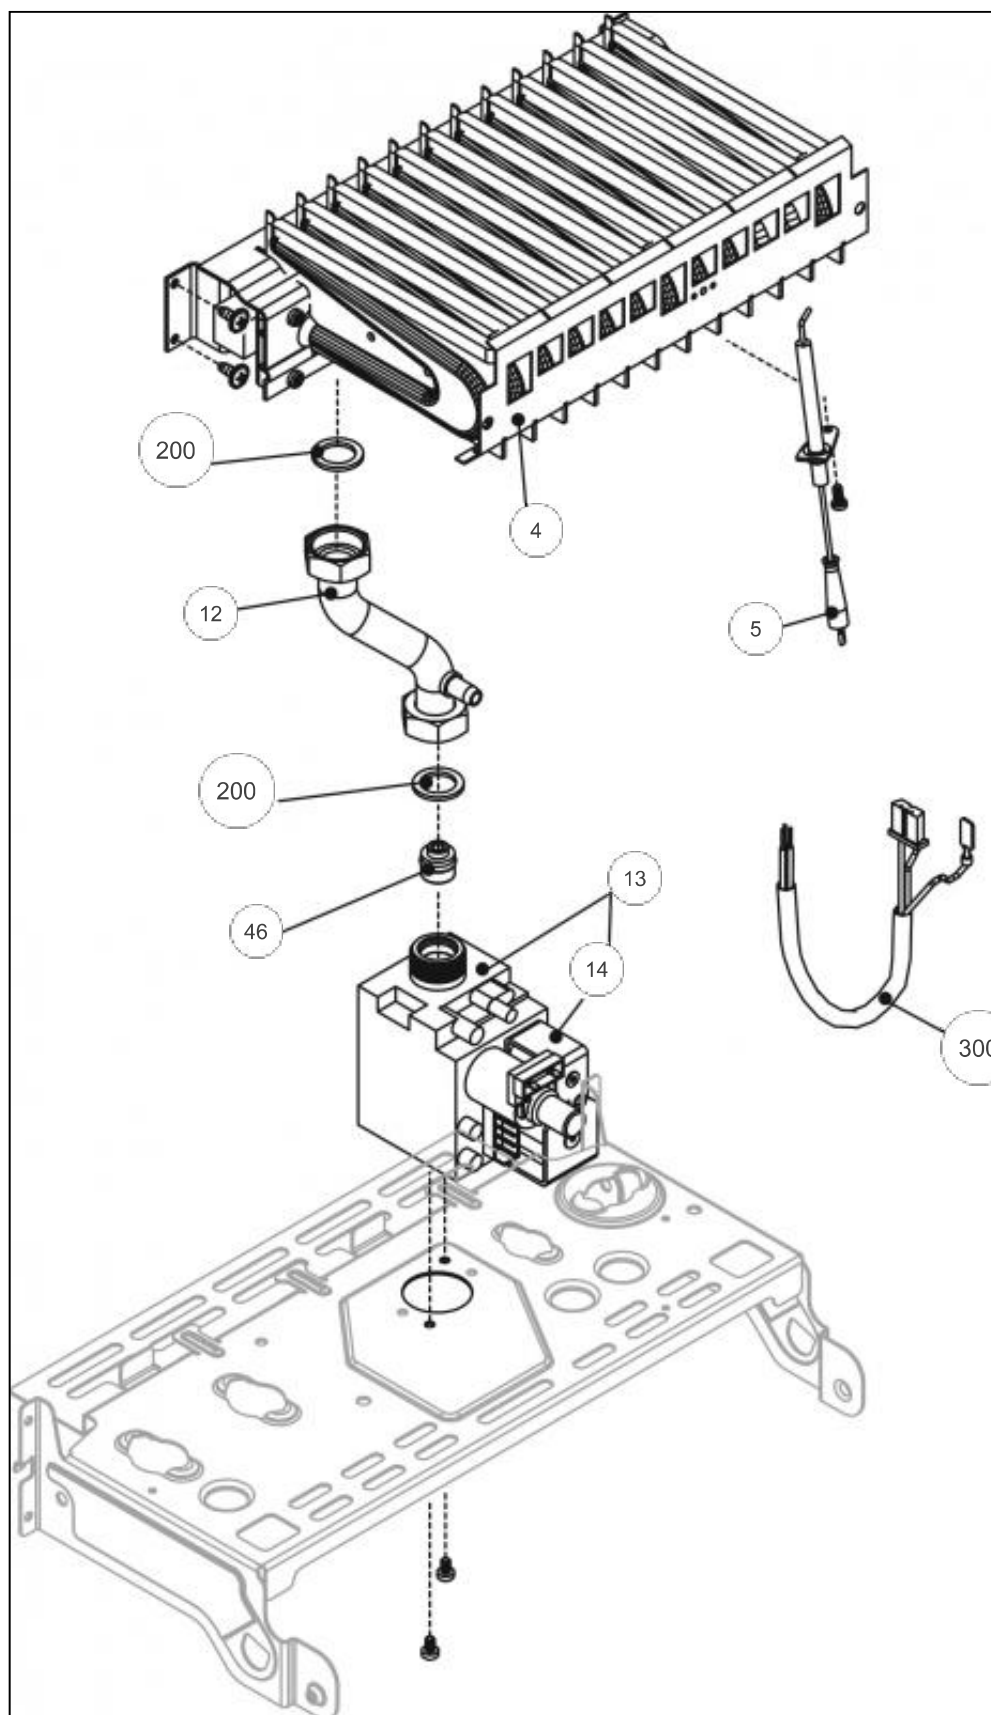

Références

Repère	Libellé	C
00	BOUCHON TABLEAU BORD	104718
1	CHASSIS IDRA 4024	112806
18	COUV/PROT IDRA4000/S	111487
20	PLATI/PR IDRA4000/S	102149
25	TAB BORD IDRA/C	177133
26	PLATI/AFF.IDRA4000/S BLANC <i>Coloris blanc</i>	102150
31	HABILLAGE IDRA	135546
122	SONDE BALLON	198752
470	TRANSFO IDRA4000/S	198635
500	CABLE E/BORNIER ME1	109479
501	CABLE E/HYDRAU.CN7	109481
502	NAPPE IDRA	153010
503	CABLE E/BORNIER ME2	109482

Références

Repère	Libellé	C
0	PURGEUR IDRA/C	159428
1	VASE EXPANS	188225
2	TUBE FLEXIBLE VASE	182700
3	CIRCUL.IDRA4000/S	109944
7	TUYAU RET/ECHANGEUR	183128
8	ECHANGEUR IDRA 4000/S <i>Jusqu'à xxxxx (n° de série antérieur à xxxxx) en attente</i>	122017
9	TUYAU DEP/ECHANGEUR	183130
69	MANOMETRE IDRA	149967
200	JOINT 3/4PCE IDRA	142414
201	JOINT 1/2PCE IDRA	142416
287	THERM LIMIT	178960
288	JOINT IDRA	142667
289	CLIP F/FLEX CIOA3124	110328
290	CLIP F/VASE CIAO3124	110326
299	JOINT DE SONDE	142686
520	SONDE NTC IDRA 3000	198733

Références

Repère	Libellé	C
1	TOLE COTE G 28BVI	132555
2	PLAQ ISOL AR IDRA	157538
3	PLAQ IS LAT	157595
4	PLAQ ISOL FR IDRA	157537
5	TOLE DRT CHAMBRE	132557
6	FACE AV C/C CIAO3124	132542
7	COUPE TIRAGE ANTIREF	112920
32	DESSOUS CHAMBRE COMB	120167
34	THERMOSTAT FUMÉES	178970
100	CAB/COMBU.IDRA4000/S	109485

Références

Repère	Libellé	C
2	VANNE ARRET IDRA3000	188164
3	ROBINET GAZ PL3224B	188176
4	JOINT 3/4PCE IDRA	142414
5	CLIPS	110324

Références

Repère	Libellé	C
1	VANNE ARRET IDRA3000	188164
2	ROBINET GAZ PL3224B	188176
3	COUDE EAU/C IDRA3000	111154
4	DISCONNECT IDRA 3000	119524
5	TUYAU DISC IDRA 3000	182586
6	TUYAU DISC IDRA 3000	182587
7	VANNE ARRET IDRA3000	188165
8	ROBINET EF IDRA 3000	188167