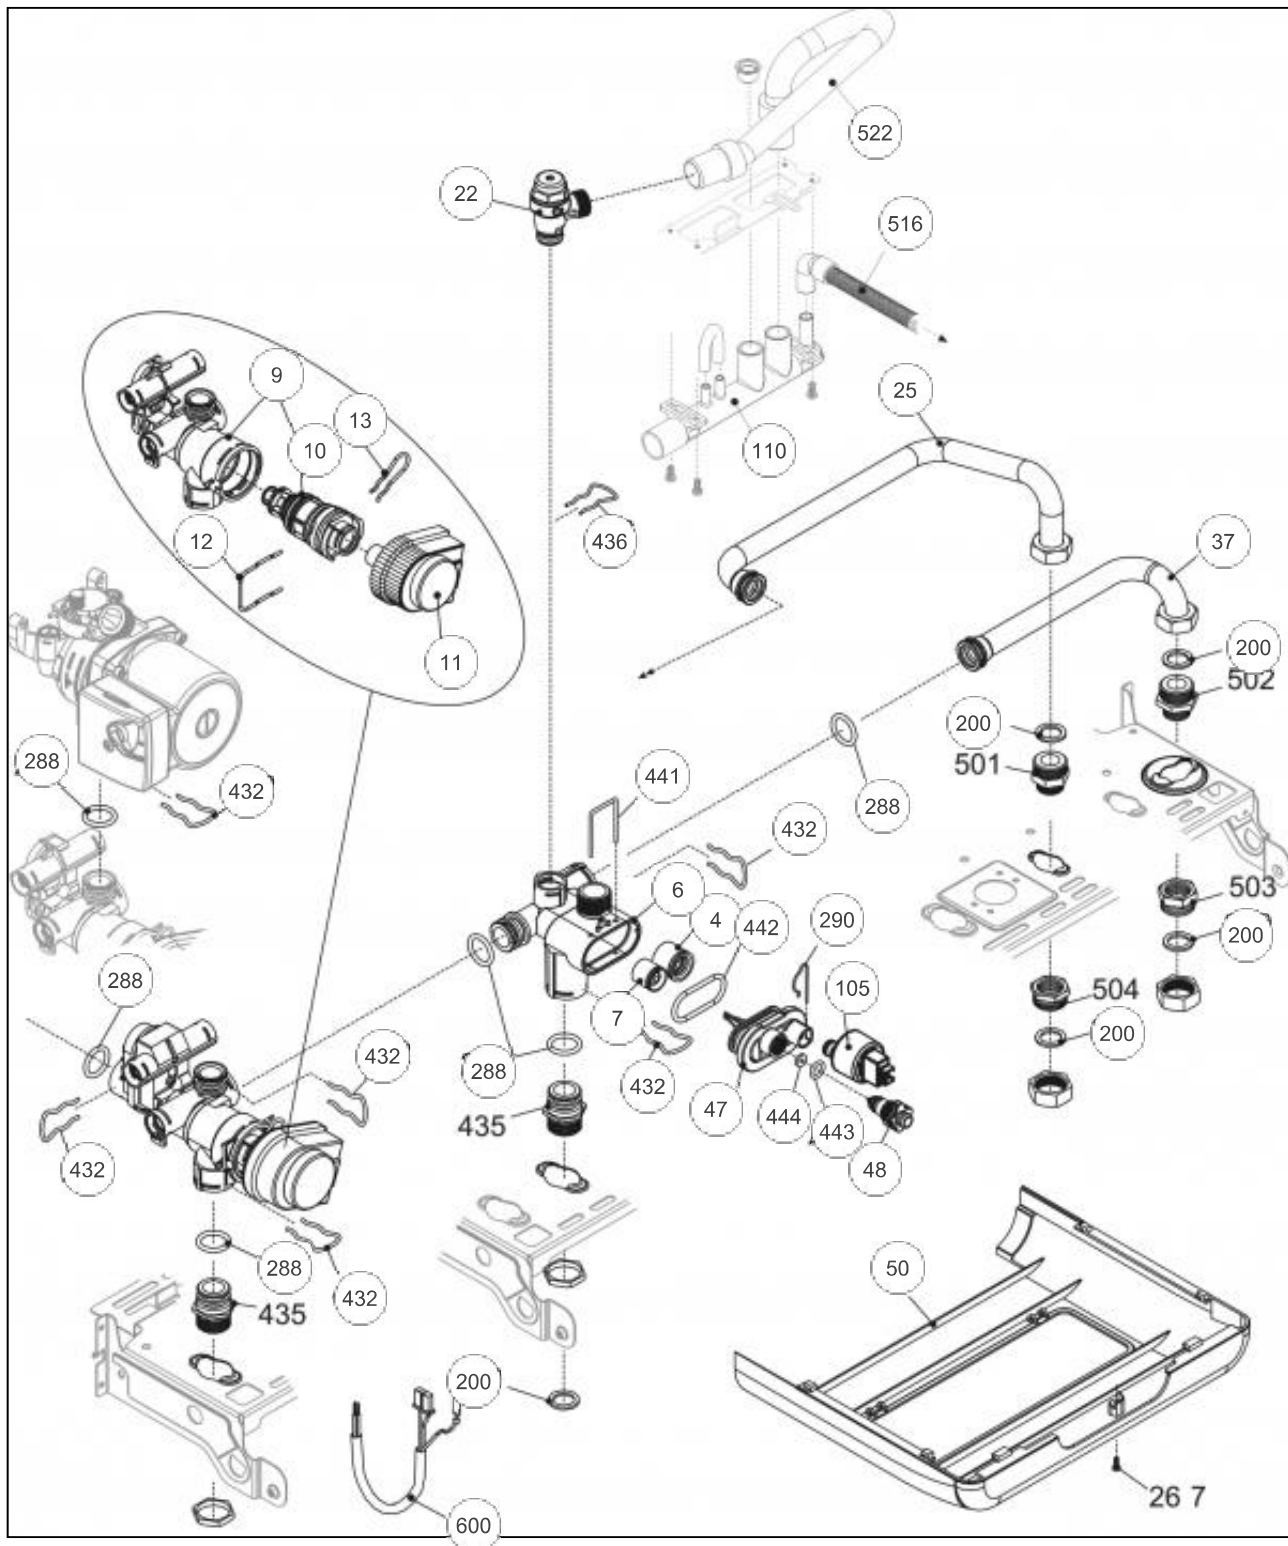

Références

Repère	Libellé	C
4	CLAPET ISOLEMENT	110114
6	CORPS GROUPE BYPASS	110493
7	CLAPET ISOL	110111
9	CORPS GROUPE CHAUFF.	110495
10	CARTOUCHE VANNE DIR.	109654
11	MOTEUR V/D IDRA COND	150314
12	CLIP FIXATION CART.	110338
13	CLIP FIXATION MOTEUR	110337
22	SOUPAPE SURETE IDRA/C	174425
25	TUYAU RET/SANIT ID/C	182306
37	TUYAU DEP/SANIT ID/C	182300
47	COUV GROUPE BYPASS	111485
48	ROBINET VIDANGE	166709
50	CACHE TUYAU ATL IDRA	109431
105	CAPT/PRES.IDRA4000/S	109454
110	COLLECTEUR EVACU.	110492
200	JOINT 3/4PCE IDRA	142414
288	JOINT IDRA	142667
290	CLIP F/VASE CIAO3124	110326
432	CLIP FIXATION CORPS	110333
436	CLIP FIXATION SOUP.	110335
441	CLIP FIXATION COUV.	110336
442	JOINT GROUPE BYPASS	142466
443	JOINT TORIQUE	142465
444	JOINT IDRA	142467
516	TUYAU EVACU/VIDANGE	182051
522	TUYAU EVACUATION	182052
600	CAB.E/HYD IDRA4000/S	109483