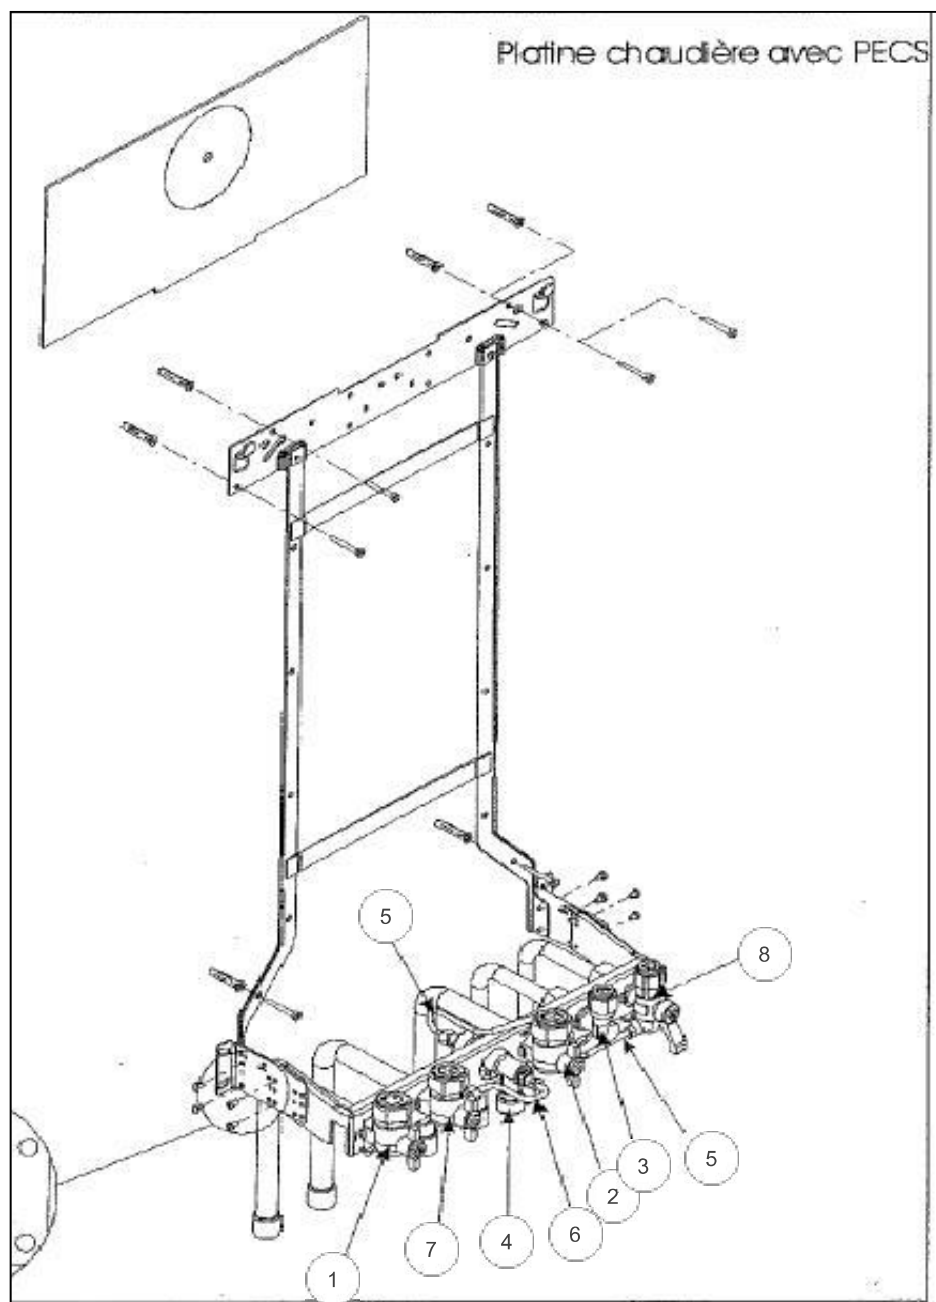

Références

Repère	Libellé	C
1	VANNE ARRET IDRA3000	188164
2	ROBINET GAZ PL3224B	188176
3	COUDE EAU/C IDRA3000	111154
4	DISCONNECT IDRA 3000	119524
5	TUYAU DISC IDRA 3000	182586
6	TUYAU DISC IDRA 3000	182587
7	VANNE ARRET IDRA3000	188165
8	ROBINET EF IDRA 3000	188167