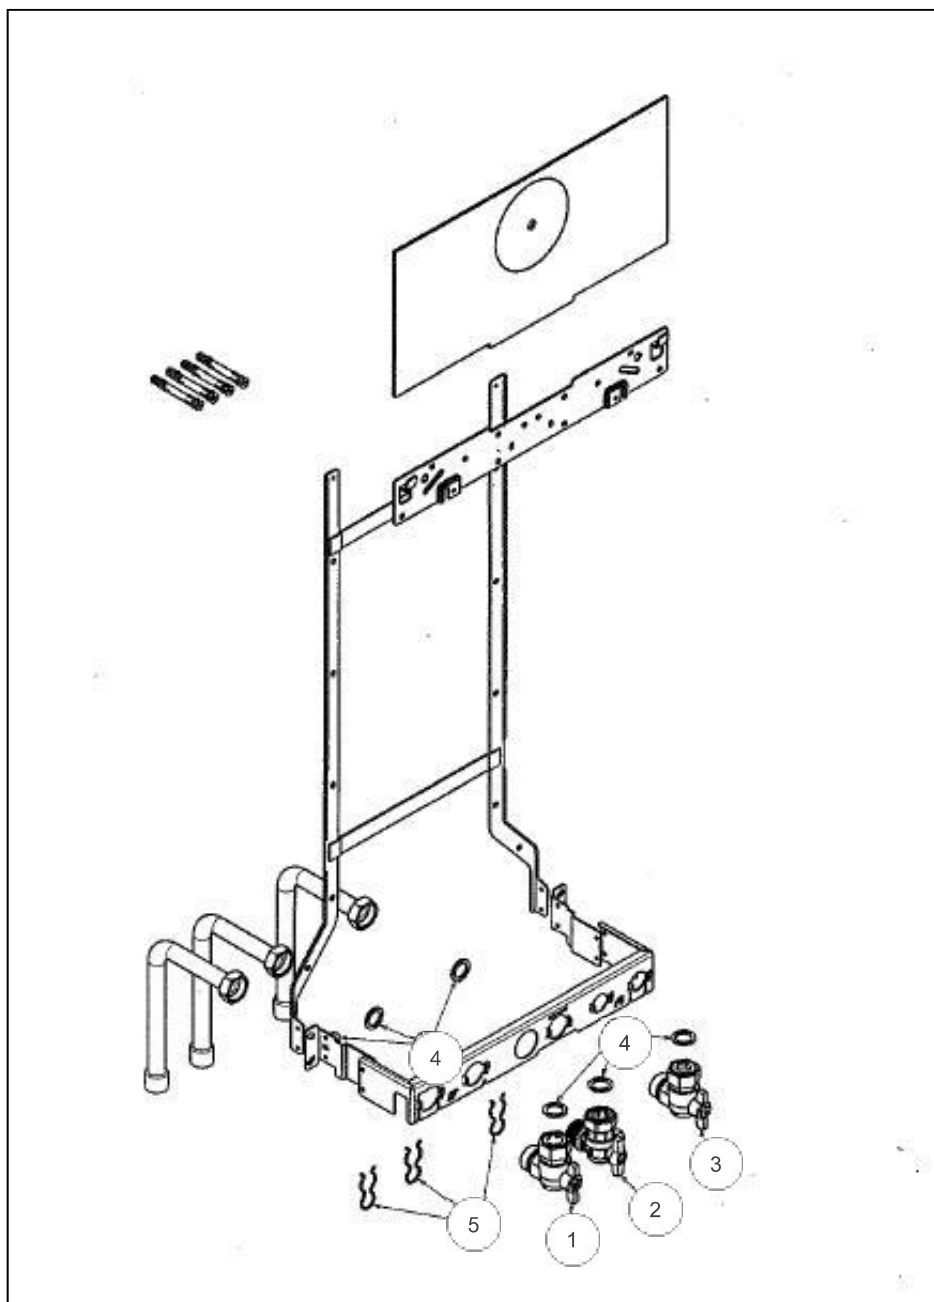

Références

Repère	Libellé	C
2	VANNE ARRET IDRA3000	188164
3	ROBINET GAZ PL3224B	188176
4	JOINT 3/4PCE IDRA	142414
5	CLIPS	110324