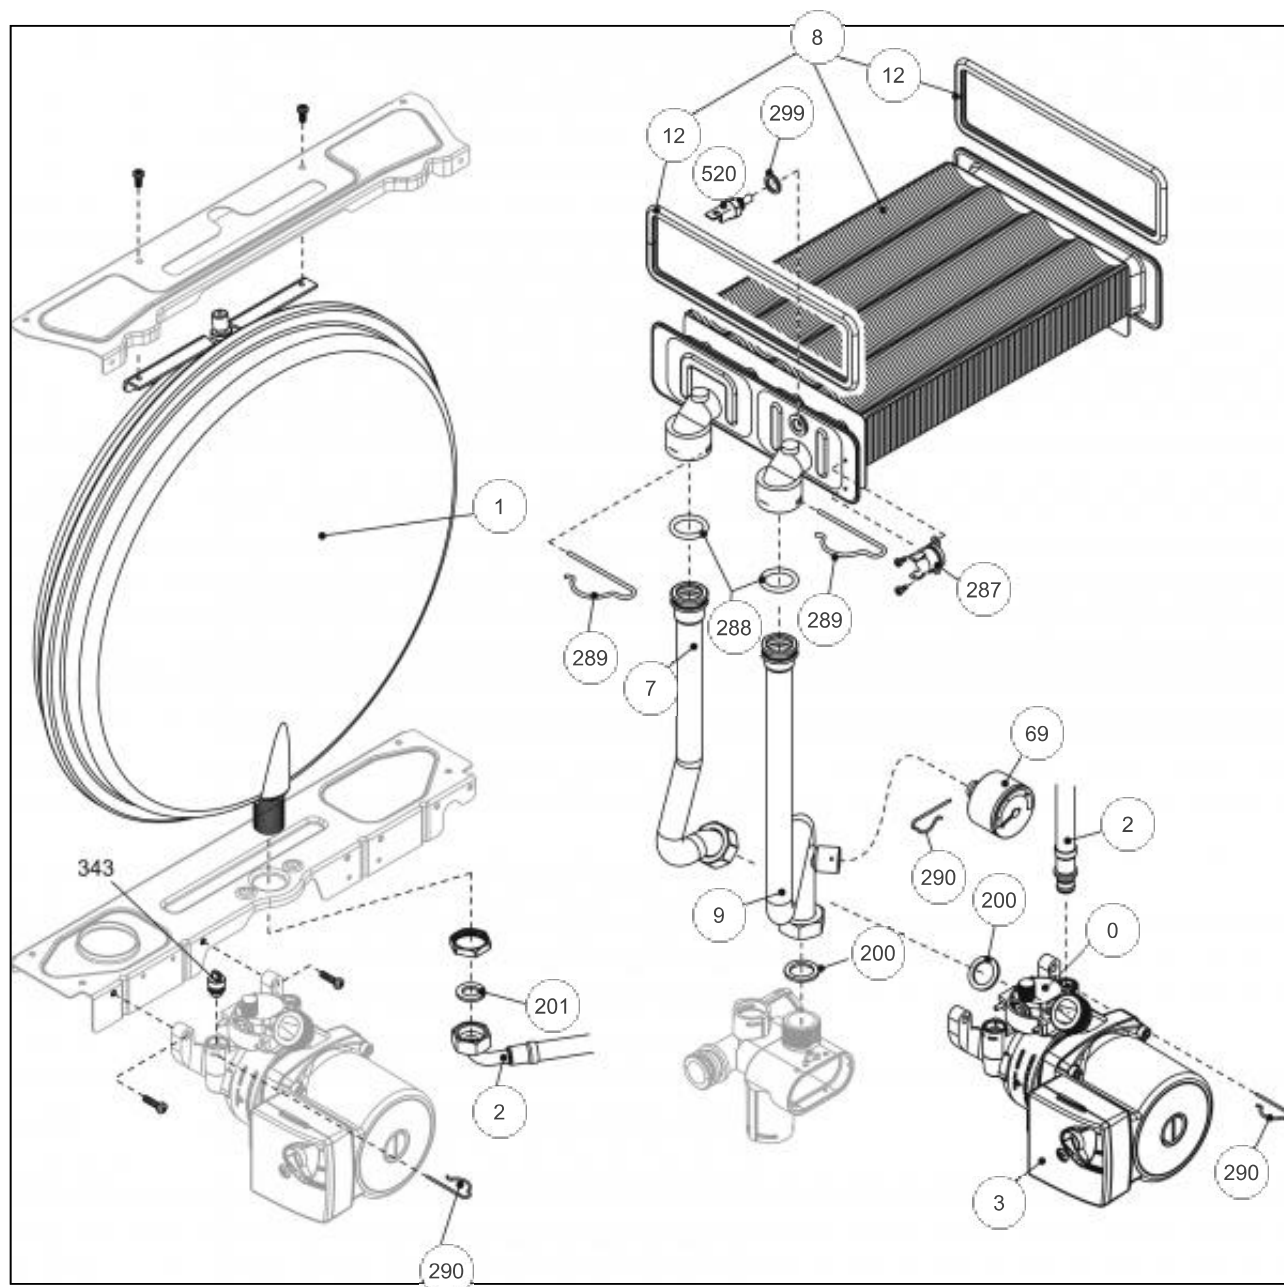

Références

Repère	Libellé	C
00	BOUCHON TABLEAU BORD	104718
1	CHASSIS IDRA 4024	112806
18	COUV/PROT IDRA4000/S	111487
20	PLATI/PR IDRA4000/S	102149
25	TAB BORD IDRA/C	177133
26	PLATI/AFF.IDRA4000/S BLANC <i>Coloris blanc</i>	102150
31	HABILLAGE IDRA	135546
122	SONDE BALLON	198752
470	TRANSFO IDRA4000/S	198635
500	CABLE E/BORNIER ME1	109479
501	CABLE E/HYDRAU.CN7	109481
502	NAPPE IDRA	153010
503	CABLE E/BORNIER ME2	109482

Références

Repère	Libellé	C
0	PURGEUR IDRA/C	159428
1	VASE EXPANS	188225
2	TUBE FLEXIBLE VASE	182700
3	CIRCUL.IDRA4000/S	109944
7	TUYAU RET/ECHANGEUR	183128
8	ECHANGEUR IDRA 4000/S <i>Jusqu'à xxxxx (n° de série antérieur à xxxxx) en attente</i>	122017
9	TUYAU DEP/ECHANGEUR	183130
69	MANOMETRE IDRA	149967
200	JOINT 3/4PCE IDRA	142414
201	JOINT 1/2PCE IDRA	142416
287	THERM LIMIT	178960
288	JOINT IDRA	142667
289	CLIP F/FLEX CIOA3124	110328
290	CLIP F/VASE CIAO3124	110326
299	JOINT DE SONDE	142686
520	SONDE NTC IDRA 3000	198733

Références

Repère	Libellé	C
1	TOLE COTE G 28BVI	132555
2	PLAQ ISOL AR IDRA	157538
3	PLAQ IS LAT	157595
4	PLAQ ISOL FR IDRA	157537
5	TOLE DRT CHAMBRE	132557
6	FACE AV C/C CIAO3124	132542
7	COUPE TIRAGE ANTIREF	112920
32	DESSOUS CHAMBRE COMB	120167
34	THERMOSTAT FUMÉES	178970
100	CAB/COMBU.IDRA4000/S	109485

Références

Repère	Libellé	C
2	VANNE ARRET IDRA3000	188164
3	ROBINET GAZ PL3224B	188176
4	JOINT 3/4PCE IDRA	142414
5	CLIPS	110324

Références

Repère	Libellé	C
1	VANNE ARRET IDRA3000	188164
2	ROBINET GAZ PL3224B	188176
3	COUDE EAU/C IDRA3000	111154
4	DISCONNECT IDRA 3000	119524
5	TUYAU DISC IDRA 3000	182586
6	TUYAU DISC IDRA 3000	182587
7	VANNE ARRET IDRA3000	188165
8	ROBINET EF IDRA 3000	188167