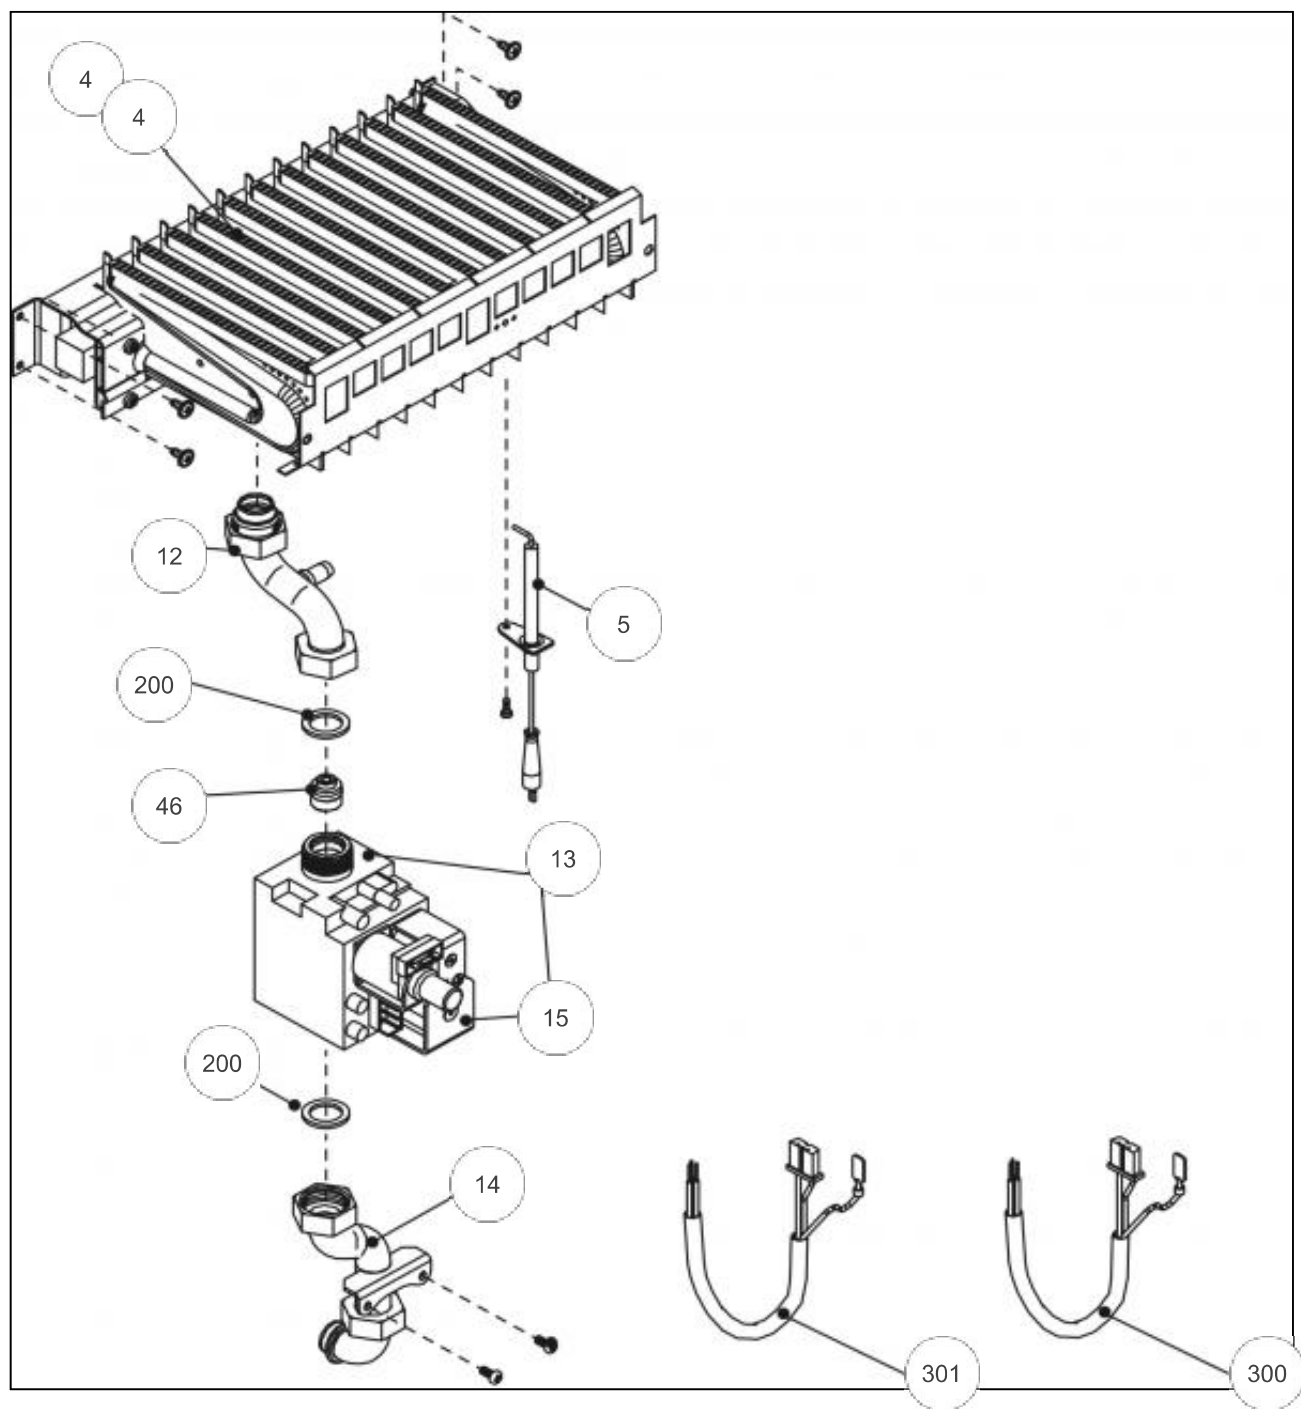

## Références

Repère	Libellé	C
1	CHASSIS IDRA 3228	112803
6	PROTECT INF IDRA3000	160362
12	MANOMETRE IDRA 3000	149965
16	FUSIBLE IDRAE2A/250V	199917
17	FUSIBLE 5X20 100MA	199919
18	COUV PROT IDRA 3200	111477
19	PLATINE ALL IDRA3224	102125
20	PLATINE PR IDRA 3200	102130
26	TABL BORD IDRA 3228S	177114
31	HABIL COMPL IDRA3228	135531
38	PLATINE/AUX IDRA3000	102120
38	CAB PL/AUXI IDRA3000	109113
39	RESS PORTIL IDRA3000	166062
40	PORTILLON IDRA 3200	161008
43	CLIP F/PORT IDRA3000	110321
44	MAN CH/SAN IDRA3000	149875
45	MANET O-O-R IDRA3000	149874
48	LED SIGNAL IDRA 3000	191055
51	BOUTON TOUCHE M IDRA	104710
270	TRANSF ALL IDRA 3200	198630
300	CABLAGE E/B IDRA3224	109278

## Références

Repère	Libellé	C
1	VASE EXPANS	188225
2	TUY FL VASE CIAO3124	183027
3	CIRCULATEUR IDRA3000	109932
4	CABL CIRCUL IDRA3000	109107
7	TUYAU R/ECHIDRA3228S	182740
8	ECHANGEUR28 O3228MBV	112520
9	TUYAU D/ECHIDRA3228S	182739
10	TUYAU DEP IDRA3228SV	182742
12	PURGEUR/DEGAZEUR	159425
28	CLIP F/CIRC IDRA3000	110323
200	JOINT 3/4PCE IDRA	142414
201	JOINT 1/2PCE IDRA	142416
202	JOINT SONDE IDRA E24	142674
285	SONDE NTC IDRA 3000	198733
287	THERM LIMIT	178960
288	JOINT IDRA	142667
290	CLIP F/VASE CIAO3124	110326

## Références

Repère	Libellé	C
1	PREPAR SAN IDRAE28SI	161055
3	PRESSOS EAU CIAO3124	159728
4	CLAPET ISOL IDRA3000	110109
7	CLAPET ISOL	110111
10	RESS OBTURAT IDRA24S	166050
11	POCH REF VD IDRA3224	143023
15	BAGUE IDRA24S	101805
16	COUVERCLE GP HYDRAUL	111449
17	CLIP F/MOT IDRA 3000	110322
18	PRES/ET COLL IDRA24S	122638
19	MOTEUR V/D IDRA 3000	150310
22	SOUPAPE SEC IDRA3000	174419
24	LIMIT DEB IDRA 3028S	146307
26	DETECTEUR	119437
31	ROBINET VID IDRA3224	166707
37	TUYAU D/SANIDRA3224S	182647
40	TUYAU EAU/FIDRA3224S	182648
200	JOINT 3/4PCE IDRA	142414
201	JOINT 1/2PCE IDRA	142416
202	JOINT SONDE IDRA E24	142674
285	SONDE NTC IDRA 3000	198733
292	JOINT PREP IDRA E24S	142669
300	CAB E/HYDR IDRA3224S	109292
301	CAB MOT/VAN IDRA3000	109111