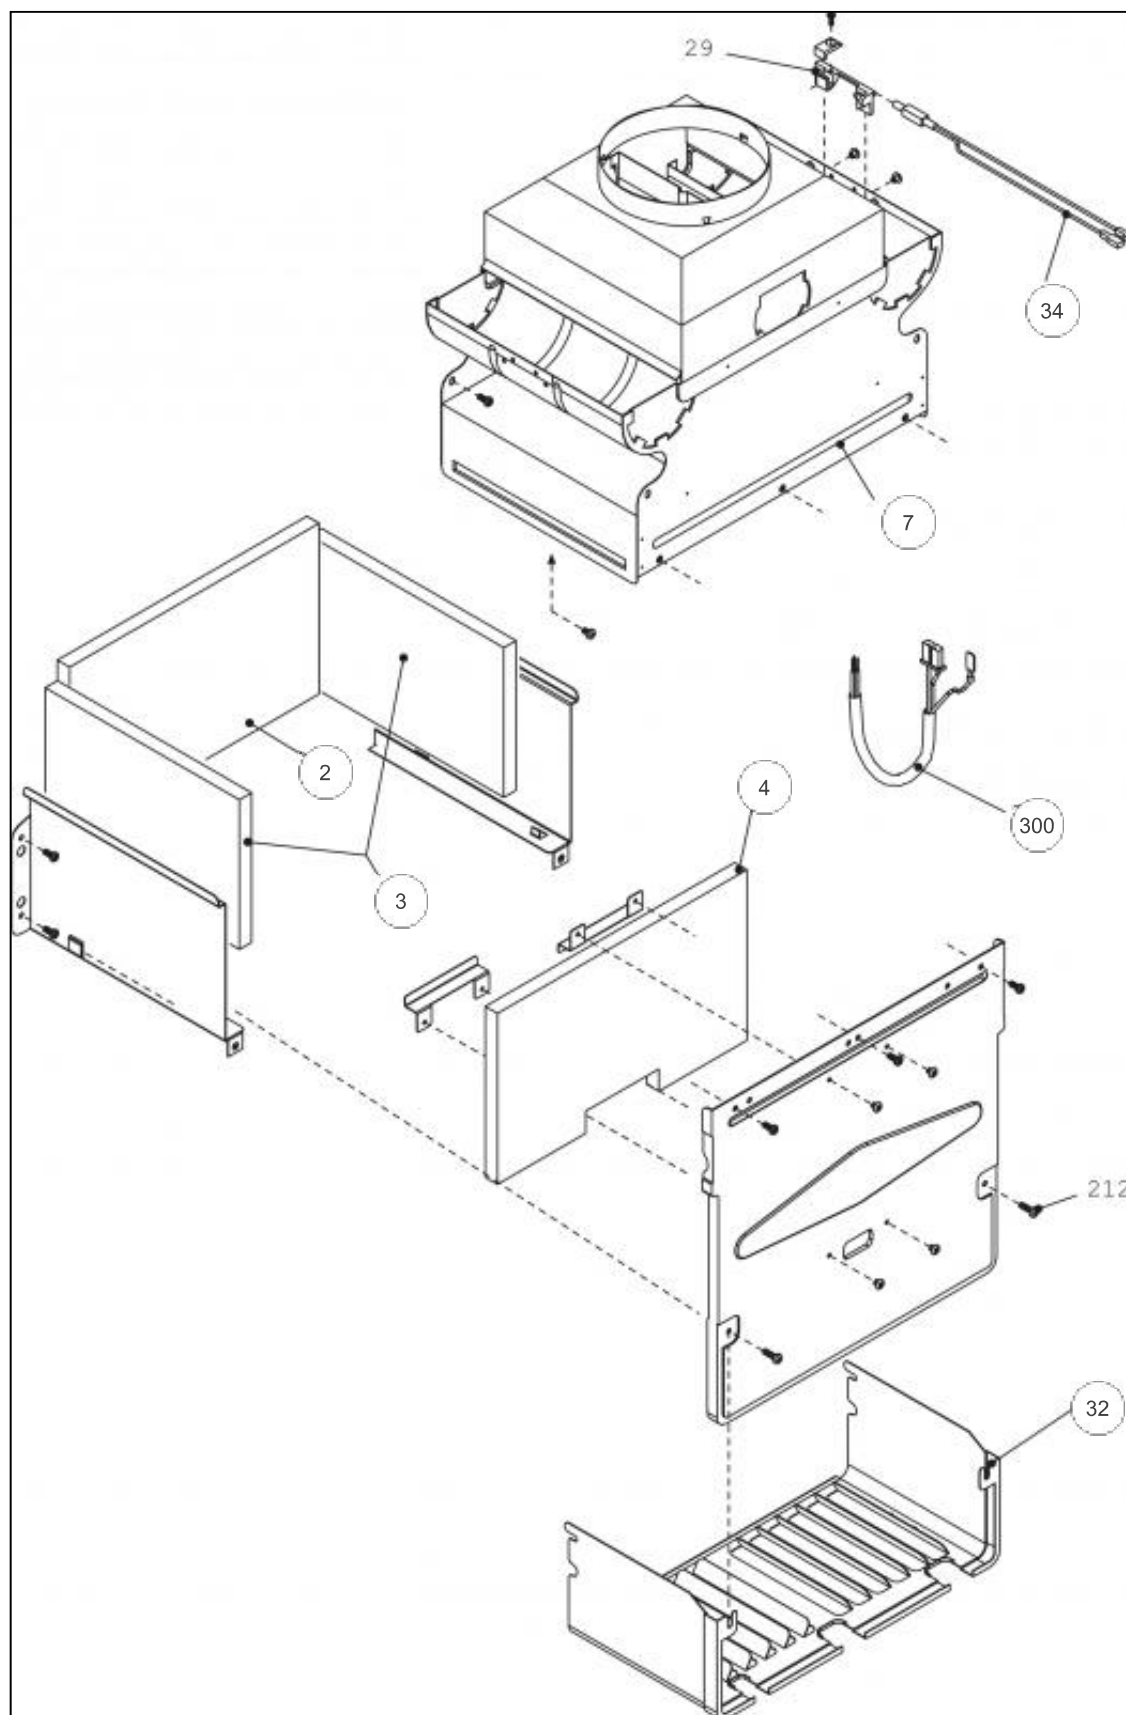

Références

Repère	Libellé	C
2	PLAQ ISOL AR IDRA28S	157541
3	PLAQ ISOL L IDRA23S	167539
4	PLAQ ISOL FR IDRA28S	157540
7	C/TIRAG ANTI IDRA28S	112916
32	DESS CH/COMB IDRA28S	120152
34	THERM FUMEE IDRA3200	178963
300	CABL E/COMB IDRA3224	109294