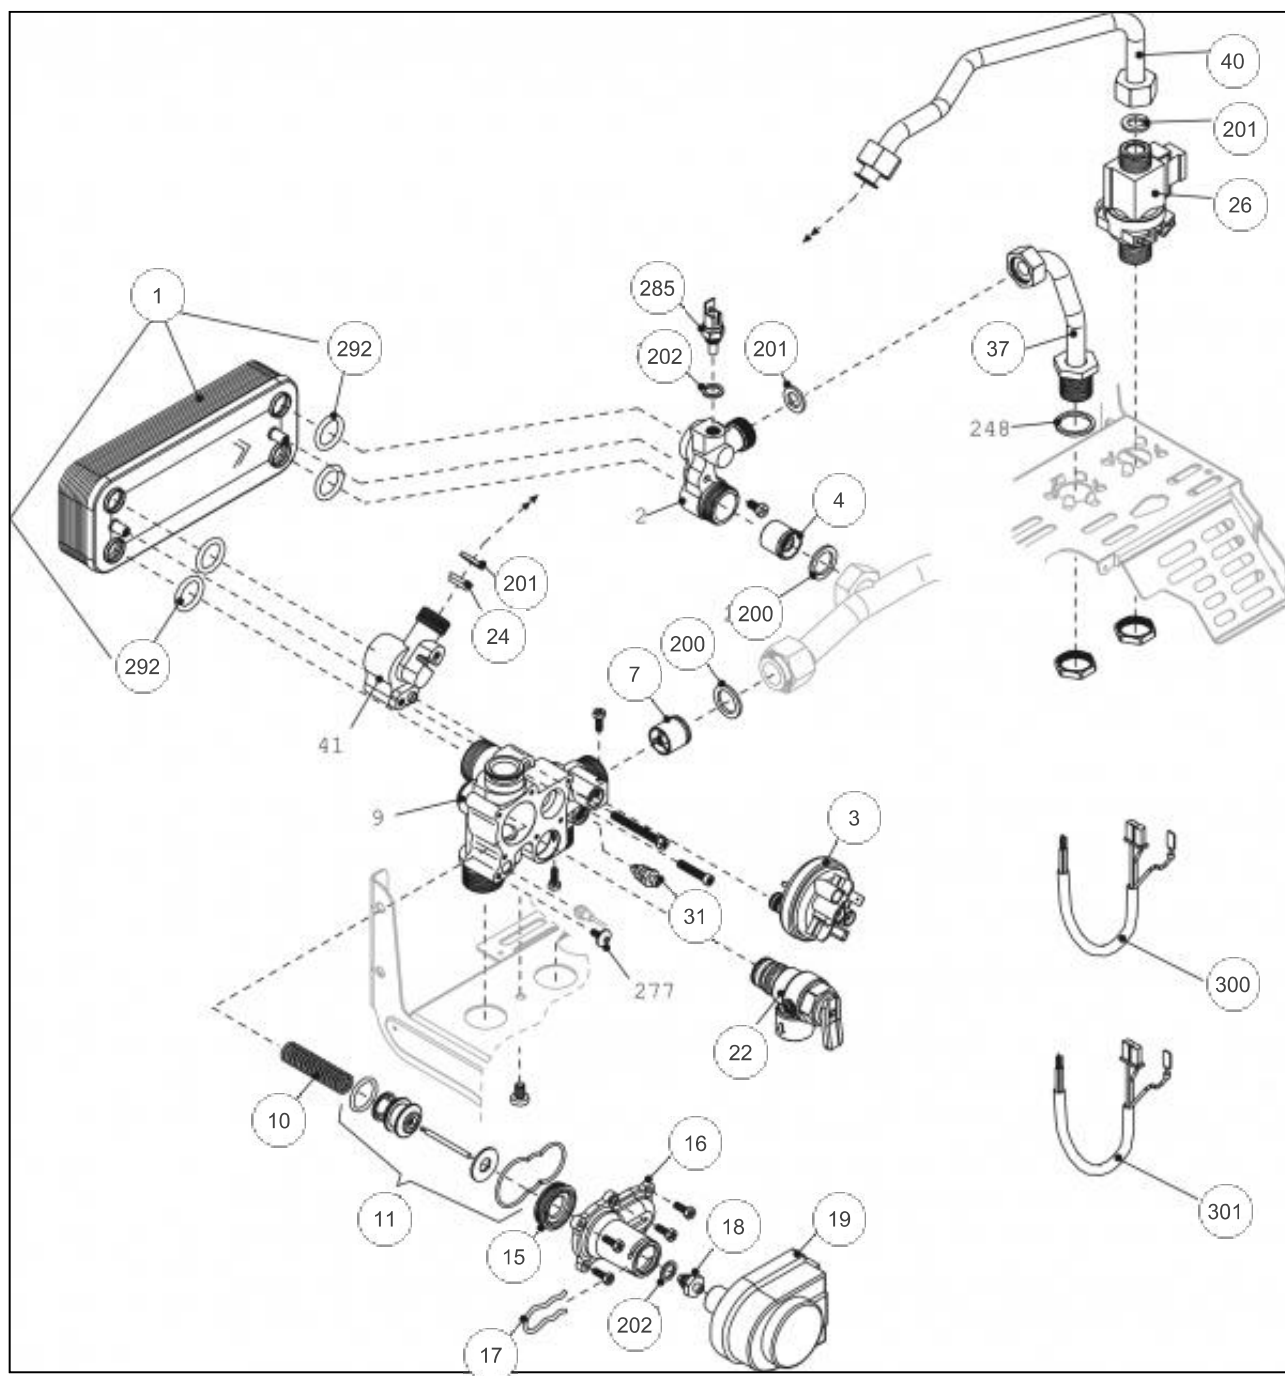

## Références

Repère	Libellé	C
1	CHASSIS IDRA 3228	112803
6	PROTECT INF IDRA3000	160362
12	MANOMETRE IDRA 3000	149965
16	FUSIBLE IDRAE2A/250V	199917
17	FUSIBLE 5X20 100MA	199919
18	COUV PROT IDRA 3200	111477
19	PLATINE ALL IDRA3224	102125
20	PLATINE PR IDRA 3200	102130
26	TABL BORD IDRA 3228S	177114
31	HABIL COMPL IDRA3228	135531
38	PLATINE/AUX IDRA3000	102120
38	CAB PL/AUXI IDRA3000	109113
39	RESS PORTIL IDRA3000	166062
40	PORTILLON IDRA 3200	161008
43	CLIP F/PORT IDRA3000	110321
44	MAN CH/SAN IDRA3000	149875
45	MANET O-O-R IDRA3000	149874
48	LED SIGNAL IDRA 3000	191055
51	BOUTON TOUCHE M IDRA	104710
270	TRANSF ALL IDRA 3200	198630
300	CABLAGE E/B IDRA3224	109278

## Références

Repère	Libellé	C
1	VASE EXPANS	188225
2	TUY FL VASE CIAO3124	183027
3	CIRCULATEUR IDRA3000	109932
4	CABL CIRCUL IDRA3000	109107
7	TUYAU R/ECHIDRA3228S	182740
8	ECHANGEUR28 O3228MBV	112520
9	TUYAU D/ECHIDRA3228S	182739
10	TUYAU DEP IDRA3228SV	182742
12	PURGEUR/DEGAZEUR	159425
28	CLIP F/CIRC IDRA3000	110323
200	JOINT 3/4PCE IDRA	142414
201	JOINT 1/2PCE IDRA	142416
202	JOINT SONDE IDRA E24	142674
285	SONDE NTC IDRA 3000	198733
287	THERM LIMIT	178960
288	JOINT IDRA	142667
290	CLIP F/VASE CIAO3124	110326

## Références

Repère	Libellé	C
1	PREPAR SAN IDRAE28SI	161055
3	PRESSOS EAU CIAO3124	159728
4	CLAPET ISOL IDRA3000	110109
7	CLAPET ISOL	110111
10	RESS OBTURAT IDRA24S	166050
11	POCH REF VD IDRA3224	143023
15	BAGUE IDRA24S	101805
16	COUVERCLE GP HYDRAUL	111449
17	CLIP F/MOT IDRA 3000	110322
18	PRES/ET COLL IDRA24S	122638
19	MOTEUR V/D IDRA 3000	150310
22	SOUPAPE SEC IDRA3000	174419
24	LIMIT DEB IDRA 3028S	146307
26	DETECTEUR	119437
31	ROBINET VID IDRA3224	166707
37	TUYAU D/SANIDRA3224S	182647
40	TUYAU EAU/FIDRA3224S	182648
200	JOINT 3/4PCE IDRA	142414
201	JOINT 1/2PCE IDRA	142416
202	JOINT SONDE IDRA E24	142674
285	SONDE NTC IDRA 3000	198733
292	JOINT PREP IDRA E24S	142669
300	CAB E/HYDR IDRA3224S	109292
301	CAB MOT/VAN IDRA3000	109111