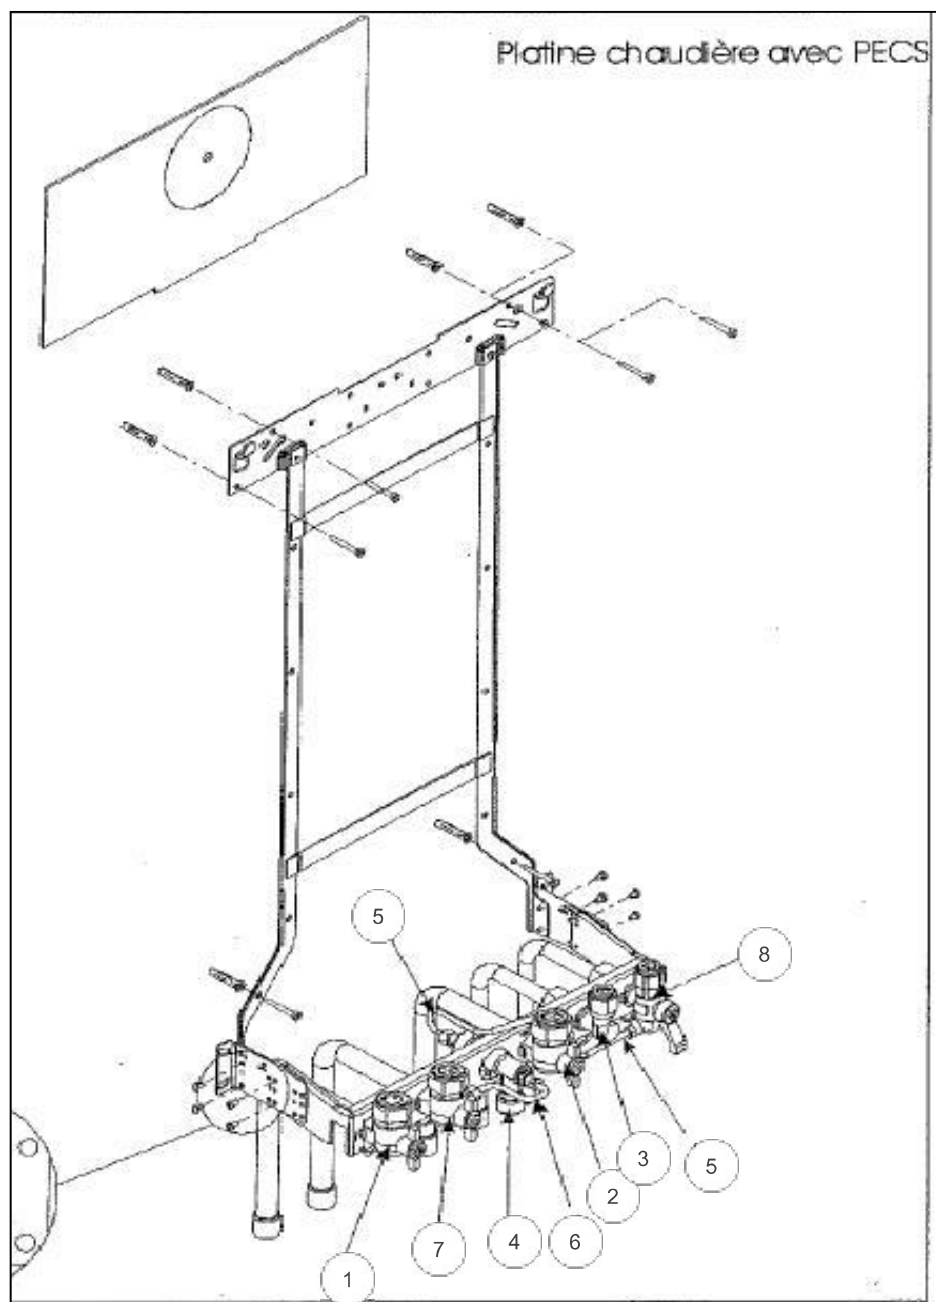

Références

Repère	Libellé	C
1	VANNE ARRET IDRA3000	188164
2	ROBINET GAZ IDRA3000	188166
3	COUDE EAU/C IDRA3000	111154
4	DISCONNECT IDRA 3000	119524
5	TUYAU DISC IDRA 3000	182586
6	TUYAU DISC IDRA 3000	182587
7	VANNE ARRET IDRA3000	188165
8	ROBINET EF IDRA 3000	188167