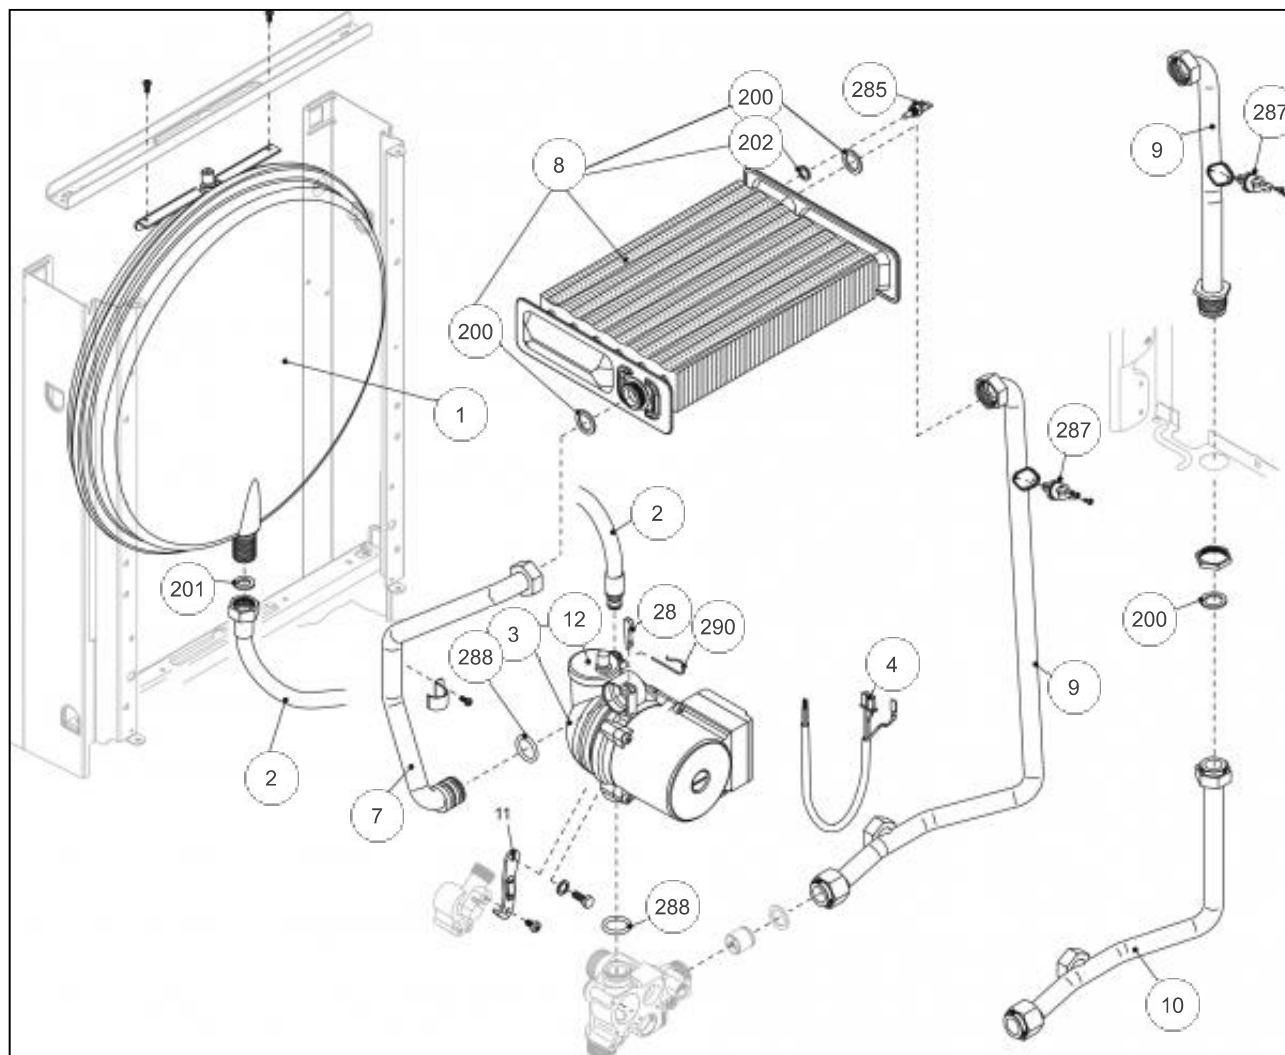

## Références

Repère	Libellé	C
1	CHASSIS IDRA 3228	112803
6	PROTECT INF IDRA3000	160362
12	MANOMETRE IDRA 3000	149965
16	FUSIBLE IDRAE2A/250V	199917
17	FUSIBLE 5X20 100MA	199919
18	COUV PROT IDRA 3200	111477
19	PLATINE ALL IDRA3224	102125
20	PLATINE PR IDRA 3200	102130
26	TABL BORD IDRA 3228S	177114
31	HABIL COMPL IDRA3228	135531
38	PLATINE/AUX IDRA3000	102120
38	CAB PL/AUXI IDRA3000	109113
39	RESS PORTIL IDRA3000	166062
40	PORTILLON IDRA 3200	161008
43	CLIP F/PORT IDRA3000	110321
44	MAN CH/SAN IDRA3000	149875
45	MANET O-O-R IDRA3000	149874
48	LED SIGNAL IDRA 3000	191055
51	BOUTON TOUCHE M IDRA	104710
270	TRANSF ALL IDRA 3200	198630
300	CABLAGE E/B IDRA3224	109278

## Références

Repère	Libellé	C
1	VASE EXPANS	188225
2	TUY FL VASE CIAO3124	183027
3	CIRCULATEUR IDRA3000	109932
4	CABL CIRCUL IDRA3000	109107
7	TUYAU R/ECHIDRA3228S	182740
8	ECHANGEUR28 O3228MBV	112520
9	TUYAU D/ECHIDRA3228S	182739
10	TUYAU DEP IDRA3228SV	182742
12	PURGEUR/DEGAZEUR	159425
28	CLIP F/CIRC IDRA3000	110323
200	JOINT 3/4PCE IDRA	142414
201	JOINT 1/2PCE IDRA	142416
202	JOINT SONDE IDRA E24	142674
285	SONDE NTC IDRA 3000	198733
287	THERM LIMIT	178960
288	JOINT IDRA	142667
290	CLIP F/VASE CIAO3124	110326

## Références

Repère	Libellé	C
1	PREPAR SAN IDRAE28SI	161055
3	PRESSOS EAU CIAO3124	159728
4	CLAPET ISOL IDRA3000	110109
7	CLAPET ISOL	110111
10	RESS OBTURAT IDRA24S	166050
11	POCH REF VD IDRA3224	143023
15	BAGUE IDRA24S	101805
16	COUVERCLE GP HYDRAUL	111449
17	CLIP F/MOT IDRA 3000	110322
18	PRES/ET COLL IDRA24S	122638
19	MOTEUR V/D IDRA 3000	150310
22	SOUPAPE SEC IDRA3000	174419
24	LIMIT DEB IDRA 3028S	146307
26	DETECTEUR	119437
31	ROBINET VID IDRA3224	166707
37	TUYAU D/SANIDRA3224S	182647
40	TUYAU EAU/FIDRA3224S	182648
200	JOINT 3/4PCE IDRA	142414
201	JOINT 1/2PCE IDRA	142416
202	JOINT SONDE IDRA E24	142674
285	SONDE NTC IDRA 3000	198733
292	JOINT PREP IDRA E24S	142669
300	CAB E/HYDR IDRA3224S	109292
301	CAB MOT/VAN IDRA3000	109111