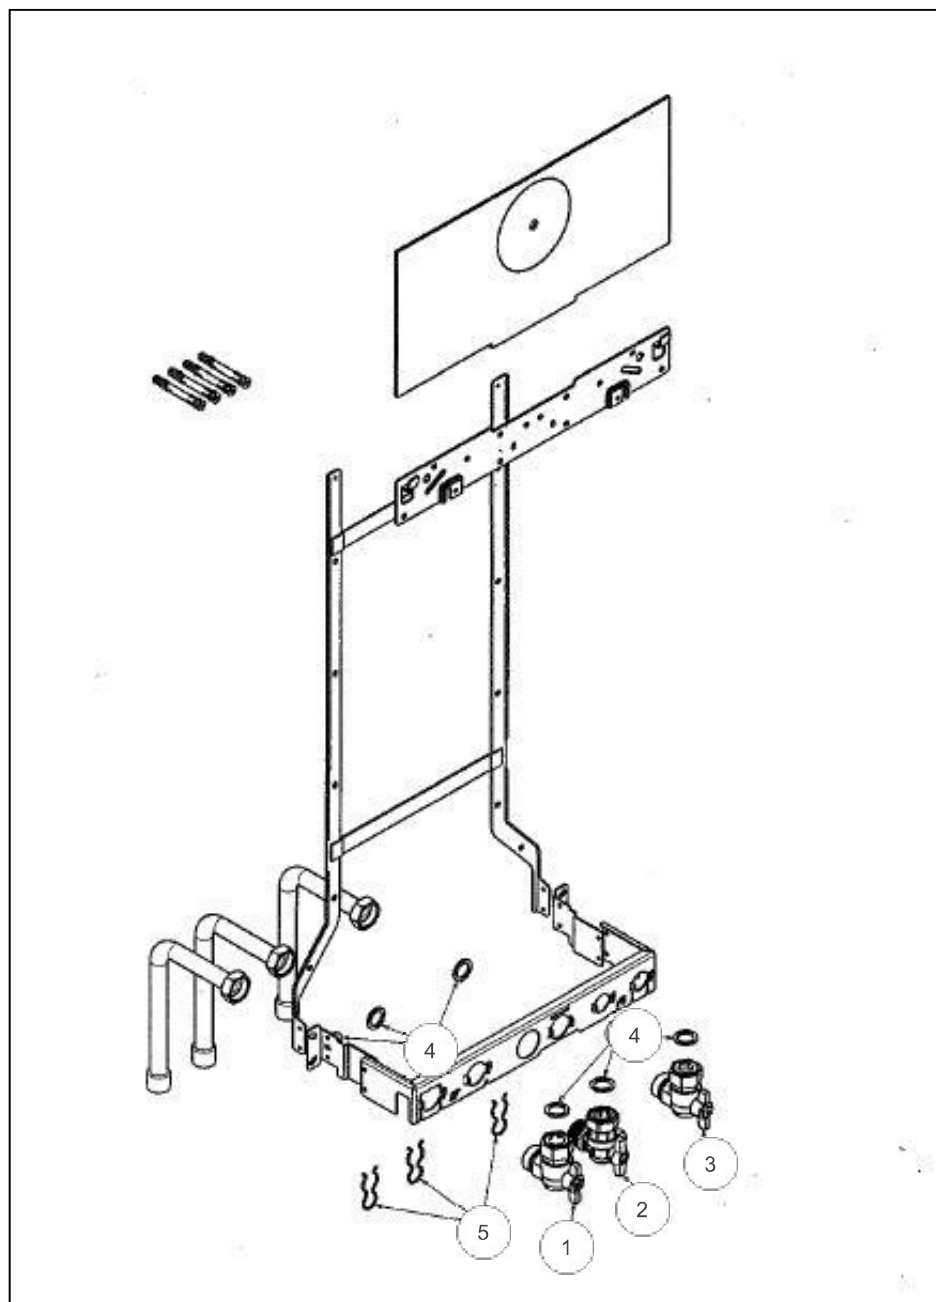

Références

Repère	Libellé	C
2	VANNE ARRET IDRA3000	188164
4	JOINT 3/4PCE IDRA	142414
5	CLIPS	110324