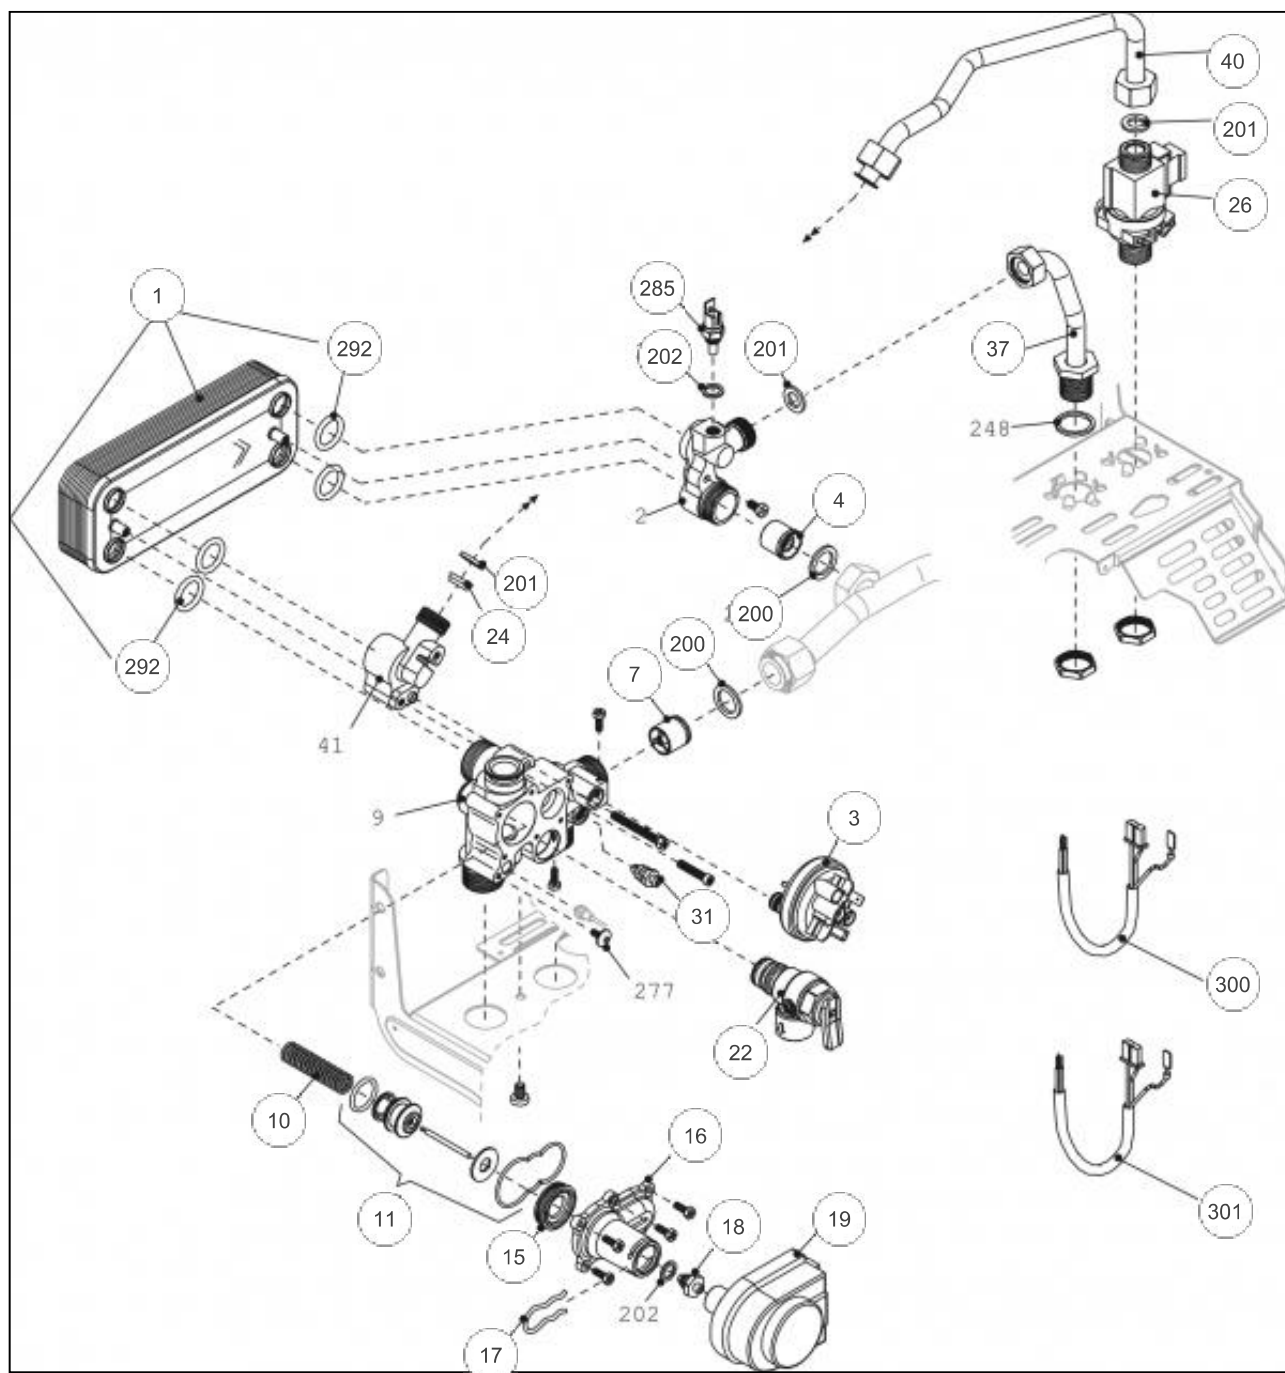

Références

Repère	Libellé	B
1	PREPAR SAN IDRA	161054
3	PRESSOS EAU CIAO3124	159728
4	CLAPET ISOL IDRA3000	110109
7	CLAPET ISOL	110111
10	RESS OBTURAT IDRA24S	166050
11	POCH REF VD IDRA3224	143023
15	BAGUE IDRA24S	101805
16	COUVERCLE GP HYDRAUL	111449
17	CLIP F/MOT IDRA 3000	110322
18	PRES/ET COLL IDRA24S	122638
19	MOTEUR V/D IDRA 3000	150310
22	SOUPAPE SEC IDRA3000	174419
24	LIMIT DEB IDRA 3024S	146306
26	DETECTEUR	119437
31	ROBINET VID IDRA3224	166707
37	TUYAU D/SANIDRA3224S	182647
40	TUYAU EAU/FIDRA3224S	182648
200	JOINT 3/4PCE IDRA	142414
201	JOINT 1/2PCE IDRA	142416
202	JOINT SONDE IDRA E24	142674
285	SONDE NTC IDRA 3000	198733
292	JOINT PREP IDRA E24S	142669
300	CAB E/HYDR IDRA3224S	109292
301	CAB MOT/VAN IDRA3000	109111