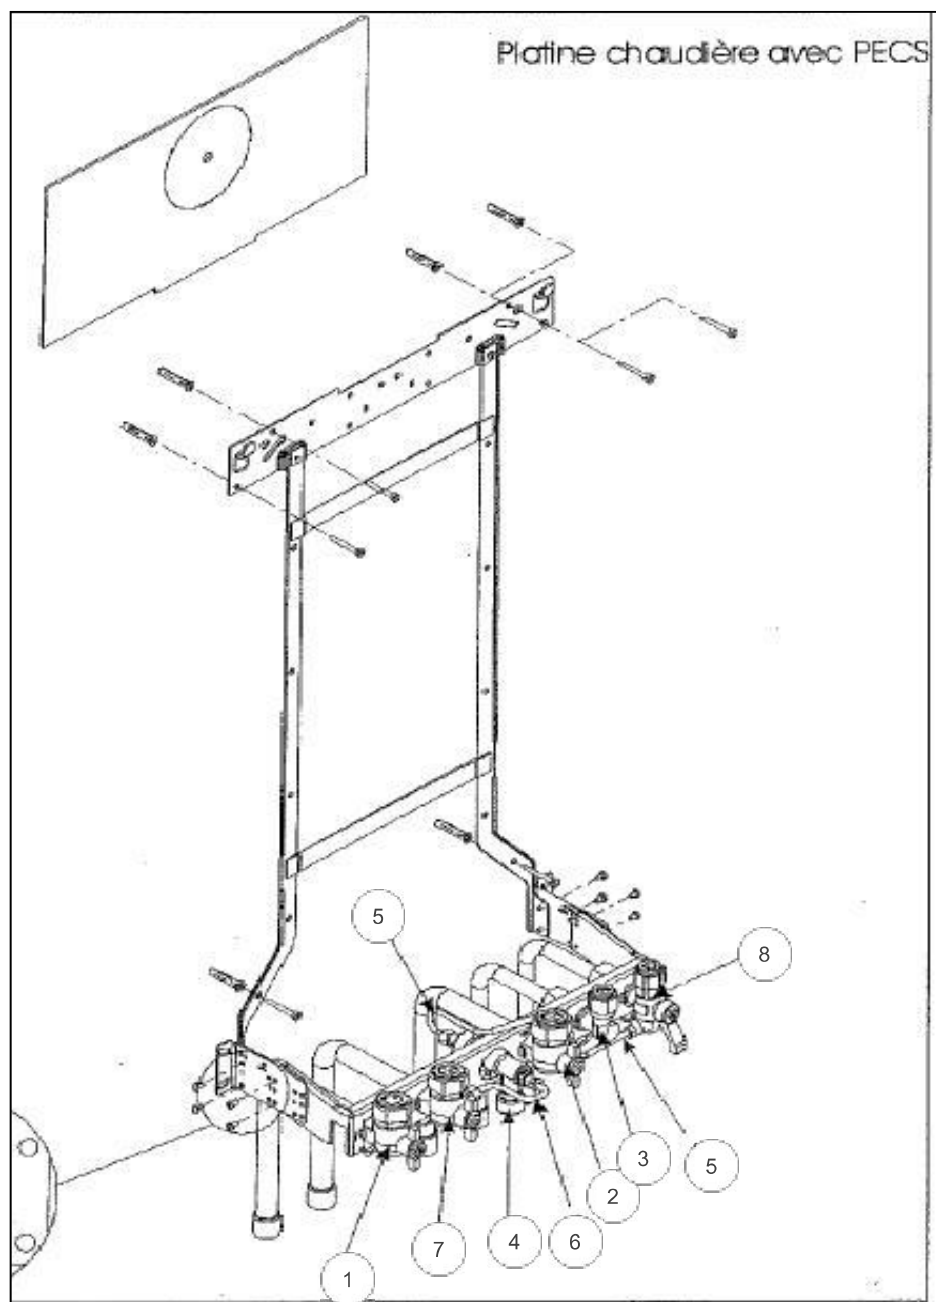

Références

Repère	Libellé	B
1	VANNE ARRET IDRA3000	188164
2	ROBINET GAZ IDRA3000	188166
3	COUDE EAU/C IDRA3000	111154
4	DISCONNECT IDRA 3000	119524
5	TUYAU DISC IDRA 3000	182586
6	TUYAU DISC IDRA 3000	182587
7	VANNE ARRET IDRA3000	188165
8	ROBINET EF IDRA 3000	188167