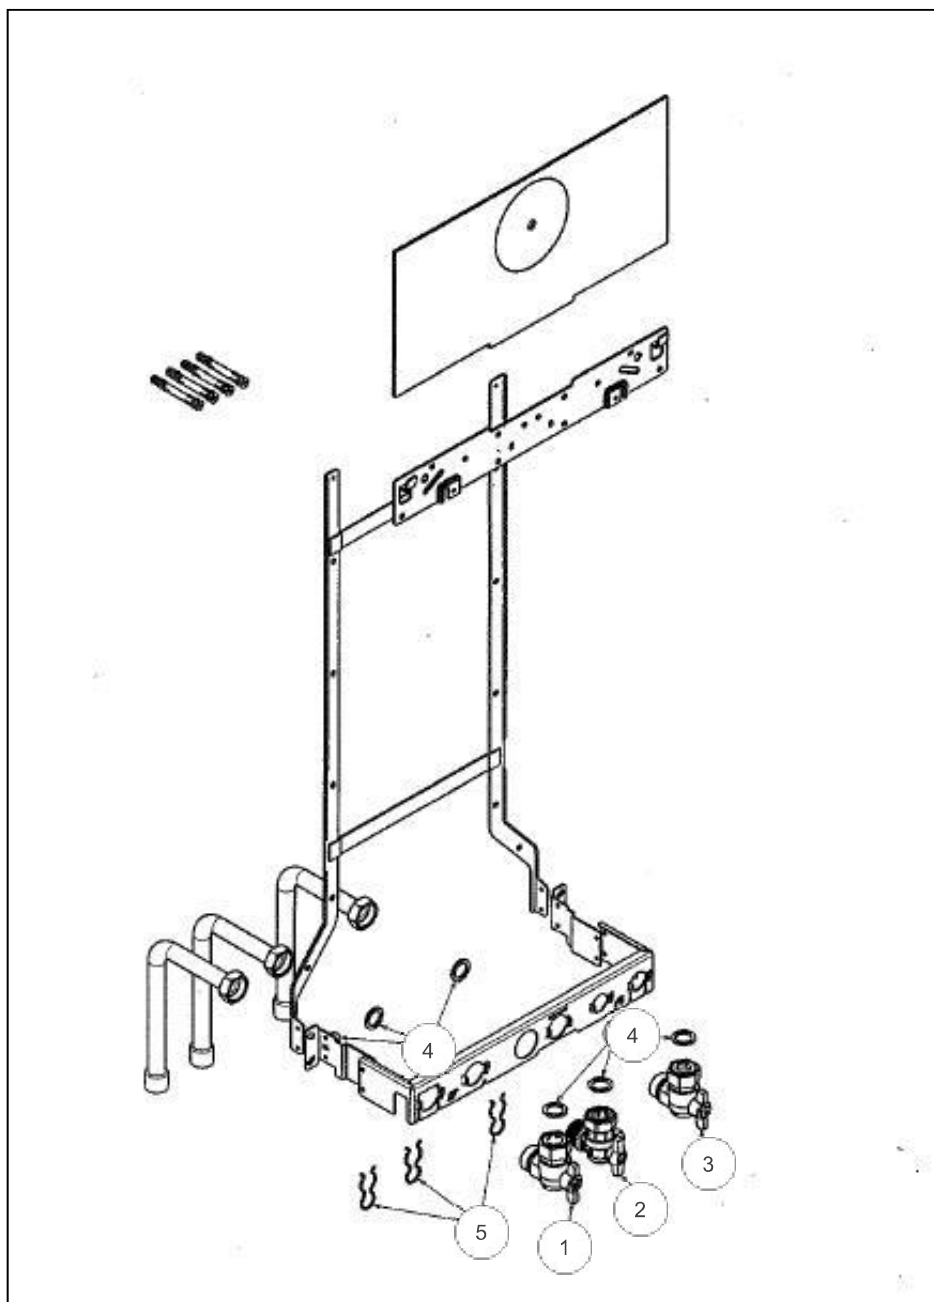

Références

Repère	Libellé	B
2	VANNE ARRET IDRA3000	188164
4	JOINT 3/4PCE IDRA	142414
5	CLIPS	110324