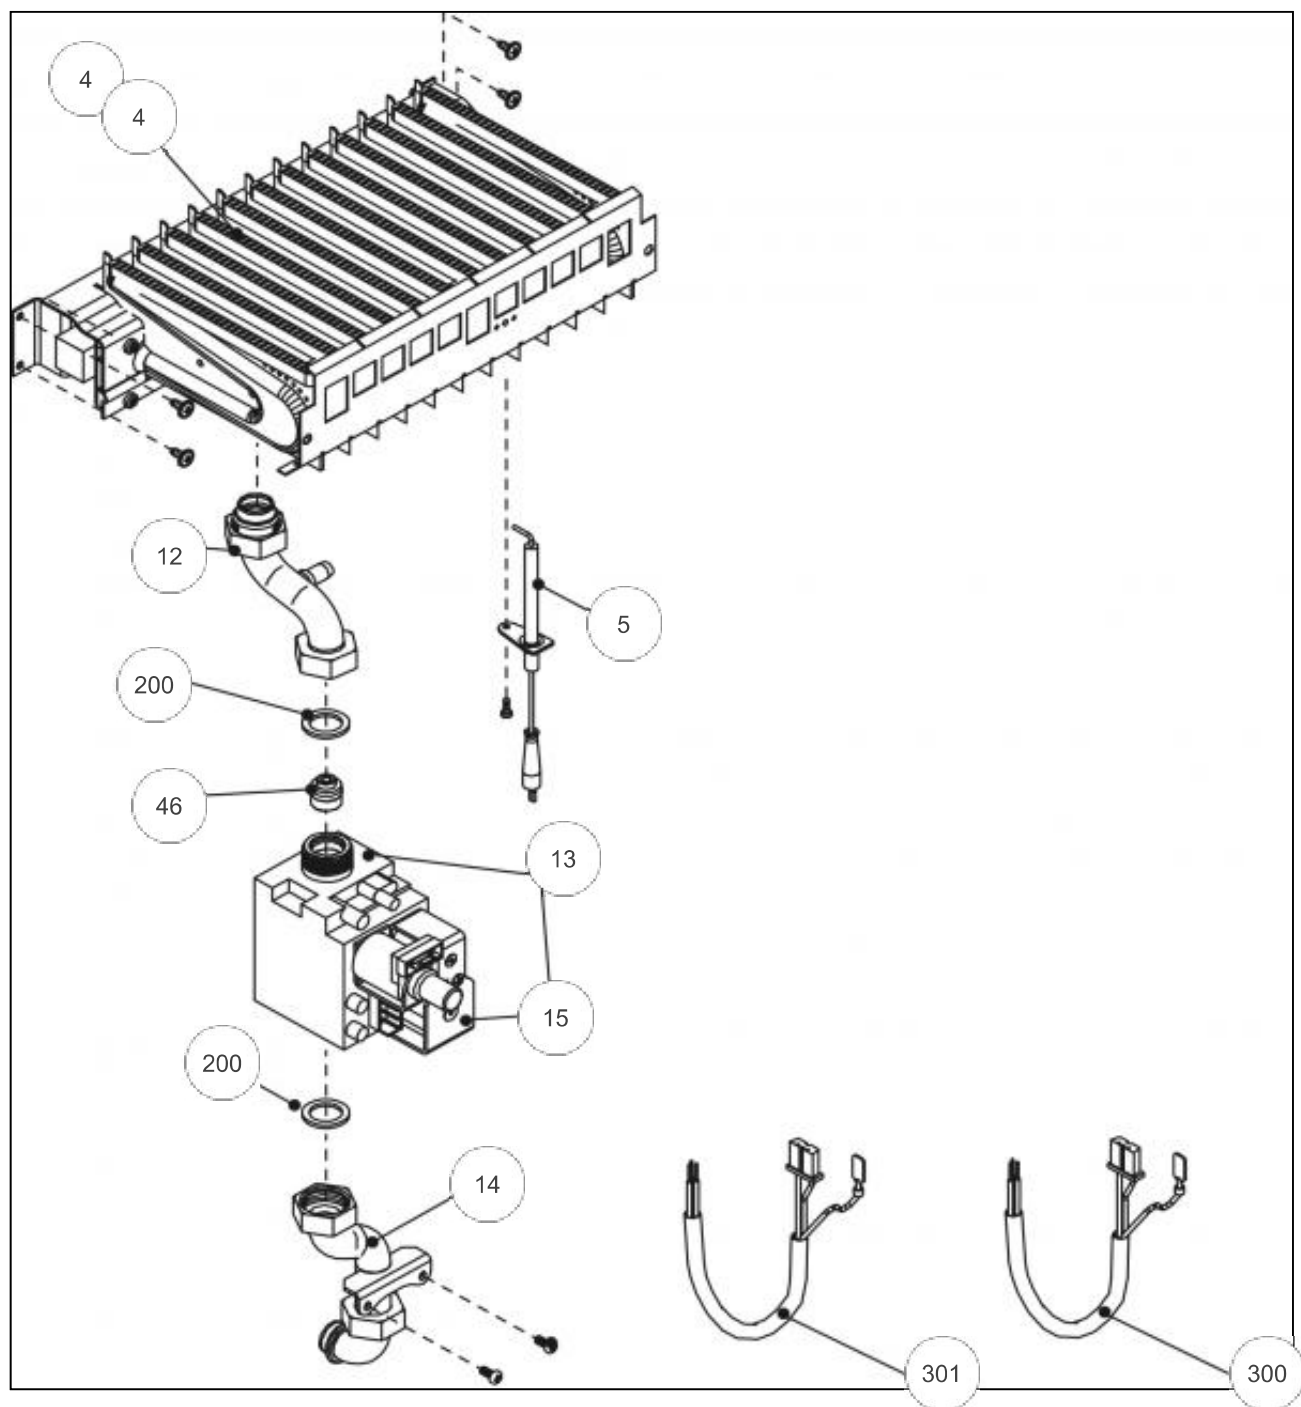

Références

Repère	Libellé	B
1	CHASSIS IDRA 3224	112802
6	PROTECT INF IDRA3000	160362
12	MANOMETRE IDRA 3000	149965
16	FUSIBLE IDRAE2A/250V	199917
17	FUSIBLE 5X20 100MA	199919
18	COUV PROT IDRA 3200	111477
19	PLATINE ALL IDRA3224	102125
20	PLATINE PR IDRA 3200	102130
26	TABL BORD IDRA 3224S	177112
31	HABIL COMPL IDRA3224	135530
38	PLATINE/AUX IDRA3000	102120
38	CAB PL/AUXI IDRA3000	109113
39	RESS PORTIL IDRA3000	166062
40	PORTILLON IDRA 3200	161008
43	CLIP F/PORT IDRA3000	110321
44	MAN CH/SAN IDRA3000	149875
45	MANET O-O-R IDRA3000	149874
48	LED SIGNAL IDRA 3000	191055
51	BOUTON TOUCHE M IDRA	104710
270	TRANSF ALL IDRA 3200	198630
300	CABLAGE E/B IDRA3224	109278

Références

Repère	Libellé	B
1	VASE EXPANS	188225
2	TUY FL VASE CIAO3124	183027
3	CIRCULATEUR IDRA3000	109932
4	CABL CIRCUL IDRA3000	109107
7	TUYAU R/ECH IDRA3224	182650
8	ECHANGEUR IDRA3224	112522
9	TUYAU D/ECHIDRA3224S	182737
10	TUYAU DEP IDRA3224SV	182738
12	PURGEUR/DEGAZEUR	159425
28	CLIP F/CIRC IDRA3000	110323
200	JOINT 3/4PCE IDRA	142414
201	JOINT 1/2PCE IDRA	142416
202	JOINT SONDE IDRA E24	142674
285	SONDE NTC IDRA 3000	198733
287	THERM LIMIT	178960
288	JOINT IDRA	142667
290	CLIP F/VASE CIAO3124	110326

Références

Repère	Libellé	B
4	BRULEUR GPLIDRA3224B	105934
4	BRUL CP GN C3224SVMC	105930
5	ELECTRODE IDRA 3200	124387
12	TUYAU VANNE GAZ-BRUL	182239
13	VANNE GAZ IDRA3000	188163
14	TUYAU AR GAZIDRA3000	182241
15	BOBINE VAN SIT SIGMA	106124
46	DIAPHR D4,7IDRA3024V	120048
200	JOINT 3/4PCE IDRA	142414
300	CABL V/GAZ IDRA 3200	109296
301	CABL B/MOD IDRA 3200	109297

Références

Repère	Libellé	B
2	VANNE ARRET IDRA3000	188164
4	JOINT 3/4PCE IDRA	142414
5	CLIPS	110324