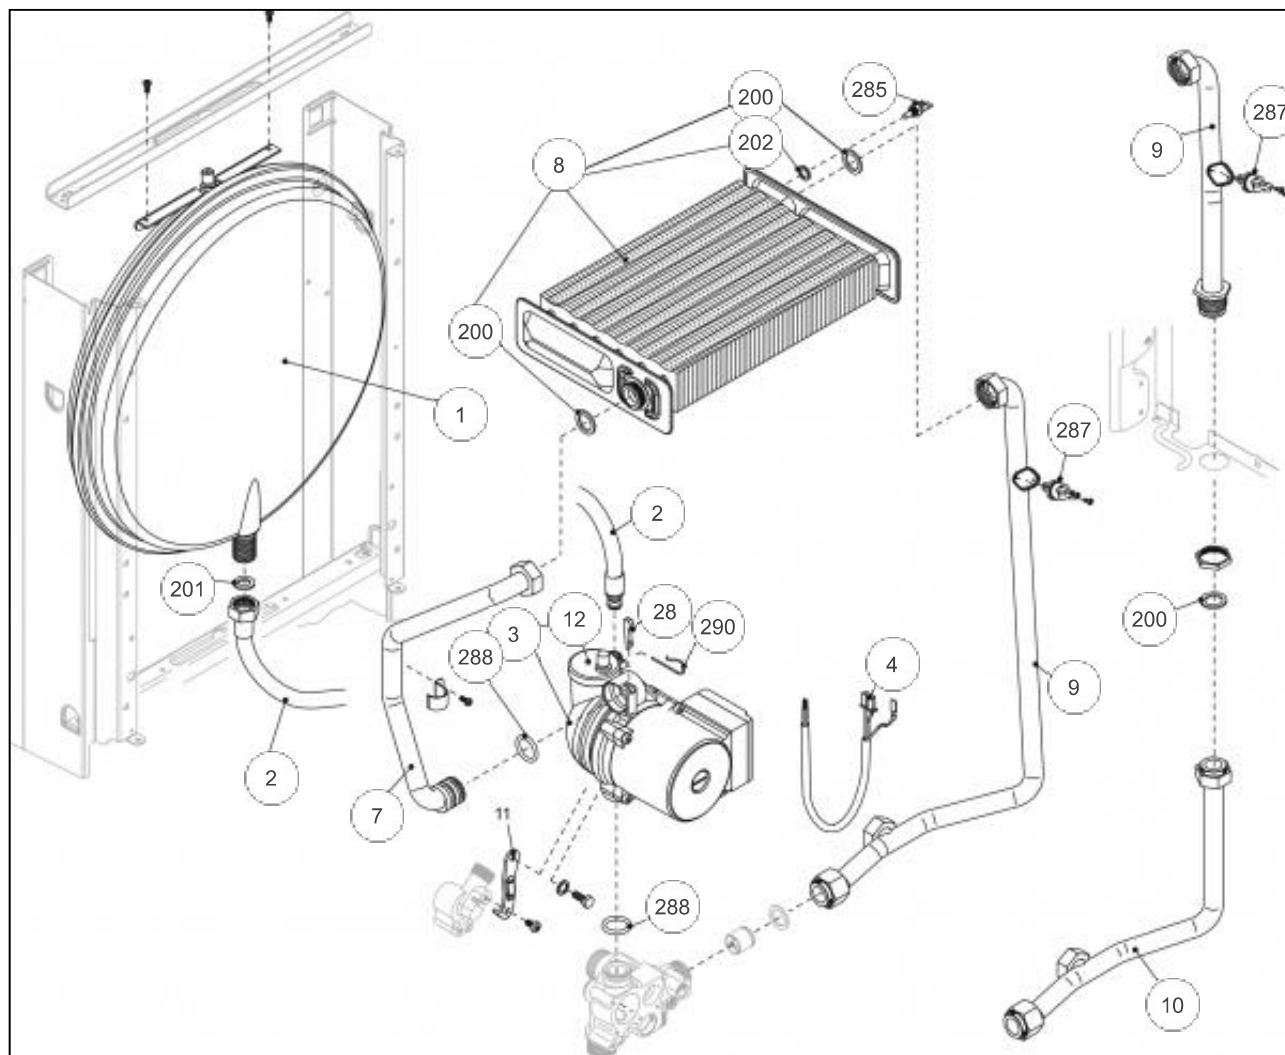

Références

Repère	Libellé	B
1	CHASSIS IDRA 3224	112802
6	PROTECT INF IDRA3000	160362
12	MANOMETRE IDRA 3000	149965
16	FUSIBLE IDRAE2A/250V	199917
17	FUSIBLE 5X20 100MA	199919
18	COUV PROT IDRA 3200	111477
19	PLATINE ALL IDRA3224	102125
20	PLATINE PR IDRA 3200	102130
26	TABL BORD IDRA 3224S	177112
31	HABIL COMPL IDRA3224	135530
38	PLATINE/AUX IDRA3000	102120
38	CAB PL/AUXI IDRA3000	109113
39	RESS PORTIL IDRA3000	166062
40	PORTILLON IDRA 3200	161008
43	CLIP F/PORT IDRA3000	110321
44	MAN CH/SAN IDRA3000	149875
45	MANET O-O-R IDRA3000	149874
48	LED SIGNAL IDRA 3000	191055
51	BOUTON TOUCHE M IDRA	104710
270	TRANSF ALL IDRA 3200	198630
300	CABLAGE E/B IDRA3224	109278

Références

Repère	Libellé	B
1	VASE EXPANS	188225
2	TUY FL VASE CIAO3124	183027
3	CIRCULATEUR IDRA3000	109932
4	CABL CIRCUL IDRA3000	109107
7	TUYAU R/ECH IDRA3224	182650
8	ECHANGEUR IDRA3224	112522
9	TUYAU D/ECHIDRA3224S	182737
10	TUYAU DEP IDRA3224SV	182738
12	PURGEUR/DEGAZEUR	159425
28	CLIP F/CIRC IDRA3000	110323
200	JOINT 3/4PCE IDRA	142414
201	JOINT 1/2PCE IDRA	142416
202	JOINT SONDE IDRA E24	142674
285	SONDE NTC IDRA 3000	198733
287	THERM LIMIT	178960
288	JOINT IDRA	142667
290	CLIP F/VASE CIAO3124	110326

Références

Repère	Libellé	B
4	BRULEUR GPLIDRA3224B	105934
4	BRUL CP GN C3224SVMC	105930
5	ELECTRODE IDRA 3200	124387
12	TUYAU VANNE GAZ-BRUL	182239
13	VANNE GAZ IDRA3000	188163
14	TUYAU AR GAZIDRA3000	182241
15	BOBINE VAN SIT SIGMA	106124
46	DIAPHR D4,7IDRA3024V	120048
200	JOINT 3/4PCE IDRA	142414
300	CABL V/GAZ IDRA 3200	109296
301	CABL B/MOD IDRA 3200	109297

Références

Repère	Libellé	B
2	VANNE ARRET IDRA3000	188164
4	JOINT 3/4PCE IDRA	142414
5	CLIPS	110324