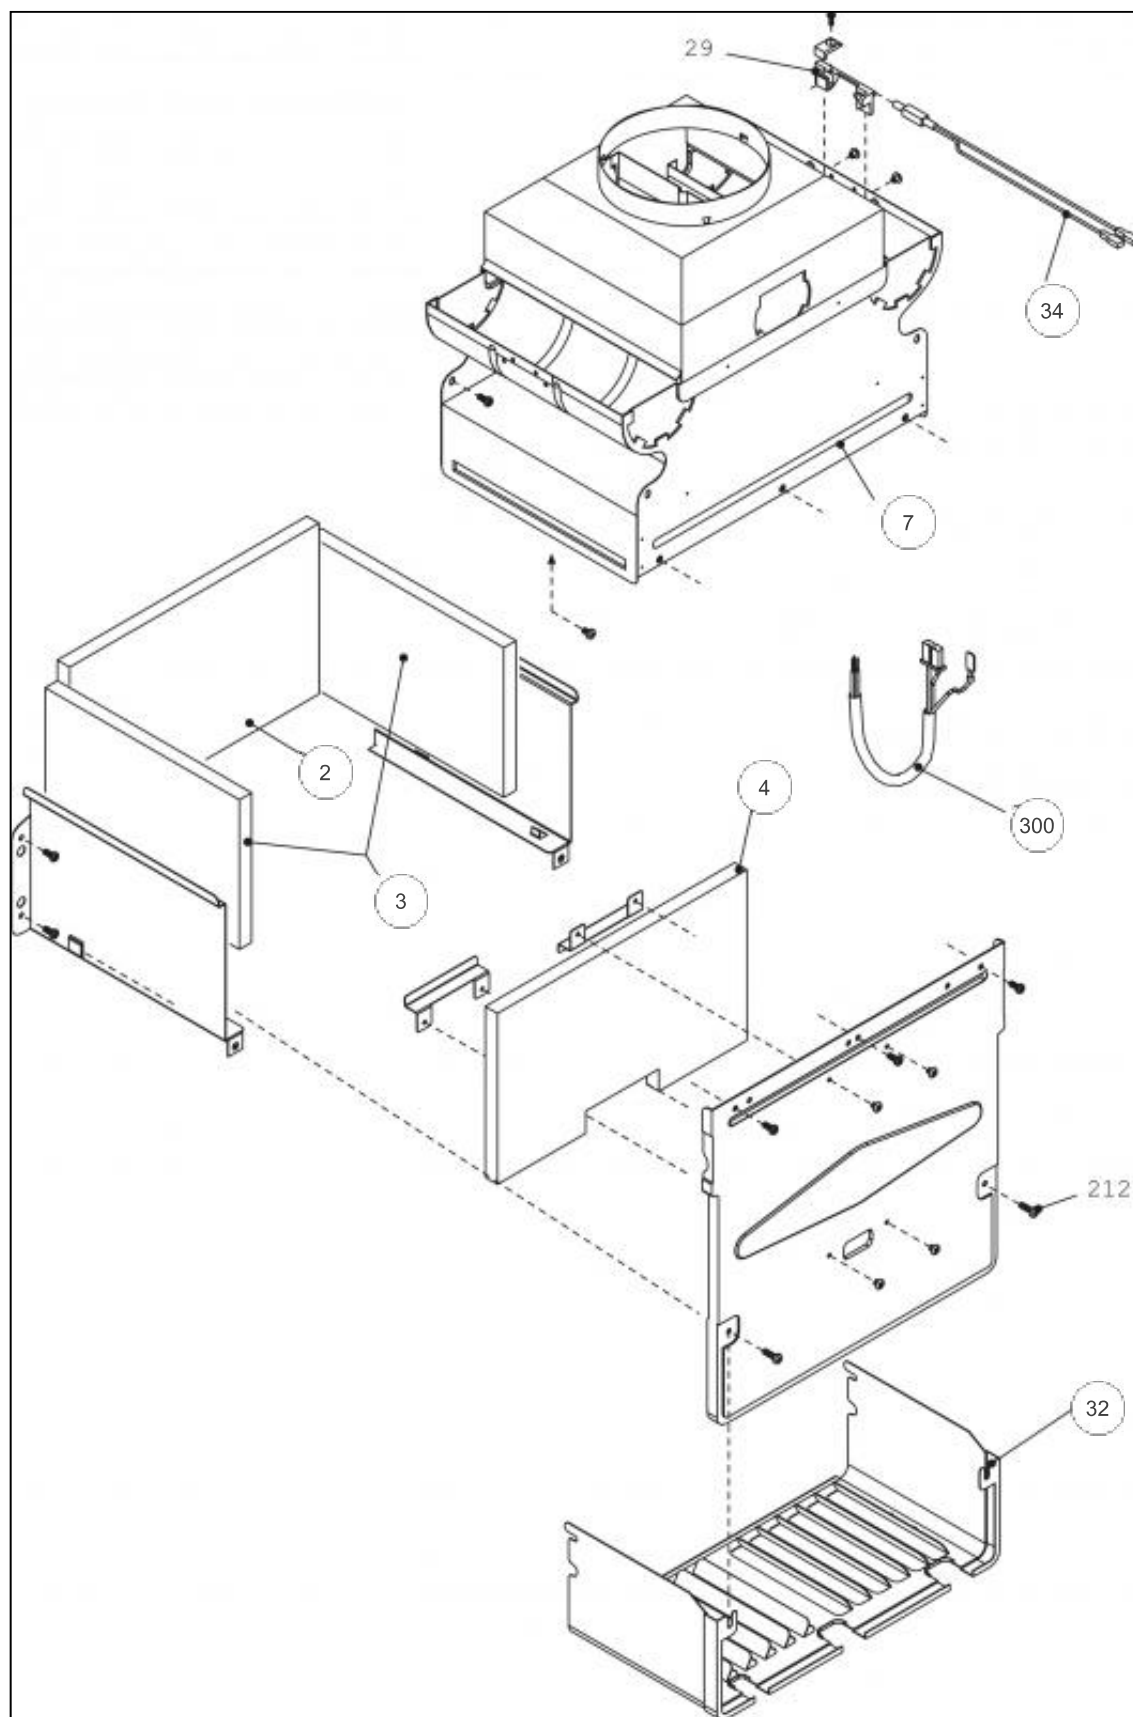

Références

Repère	Libellé	B
1	CHASSIS IDRA 3224	112802
6	PROTECT INF IDRA3000	160362
12	MANOMETRE IDRA 3000	149965
16	FUSIBLE IDRAE2A/250V	199917
17	FUSIBLE 5X20 100MA	199919
18	COUV PROT IDRA 3200	111477
19	PLATINE ALL IDRA3224	102125
20	PLATINE PR IDRA 3200	102130
26	TABL BORD IDRA 3224S	177112
31	HABIL COMPL IDRA3224	135530
38	PLATINE/AUX IDRA3000	102120
38	CAB PL/AUXI IDRA3000	109113
39	RESS PORTIL IDRA3000	166062
40	PORTILLON IDRA 3200	161008
43	CLIP F/PORT IDRA3000	110321
44	MAN CH/SAN IDRA3000	149875
45	MANET O-O-R IDRA3000	149874
48	LED SIGNAL IDRA 3000	191055
51	BOUTON TOUCHE M IDRA	104710
270	TRANSF ALL IDRA 3200	198630
300	CABLAGE E/B IDRA3224	109278

Références

Repère	Libellé	B
1	VASE EXPANS	188225
2	TUY FL VASE CIAO3124	183027
3	CIRCULATEUR IDRA3000	109932
4	CABL CIRCUL IDRA3000	109107
7	TUYAU R/ECH IDRA3224	182650
8	ECHANGEUR IDRA3224	112522
9	TUYAU D/ECHIDRA3224S	182737
10	TUYAU DEP IDRA3224SV	182738
12	PURGEUR/DEGAZEUR	159425
28	CLIP F/CIRC IDRA3000	110323
200	JOINT 3/4PCE IDRA	142414
201	JOINT 1/2PCE IDRA	142416
202	JOINT SONDE IDRA E24	142674
285	SONDE NTC IDRA 3000	198733
287	THERM LIMIT	178960
288	JOINT IDRA	142667
290	CLIP F/VASE CIAO3124	110326

Références

Repère	Libellé	B
4	BRULEUR GPLIDRA3224B	105934
4	BRUL CP GN C3224SVMC	105930
5	ELECTRODE IDRA 3200	124387
12	TUYAU VANNE GAZ-BRUL	182239
13	VANNE GAZ IDRA3000	188163
14	TUYAU AR GAZIDRA3000	182241
15	BOBINE VAN SIT SIGMA	106124
46	DIAPHR D4,7IDRA3024V	120048
200	JOINT 3/4PCE IDRA	142414
300	CABL V/GAZ IDRA 3200	109296
301	CABL B/MOD IDRA 3200	109297