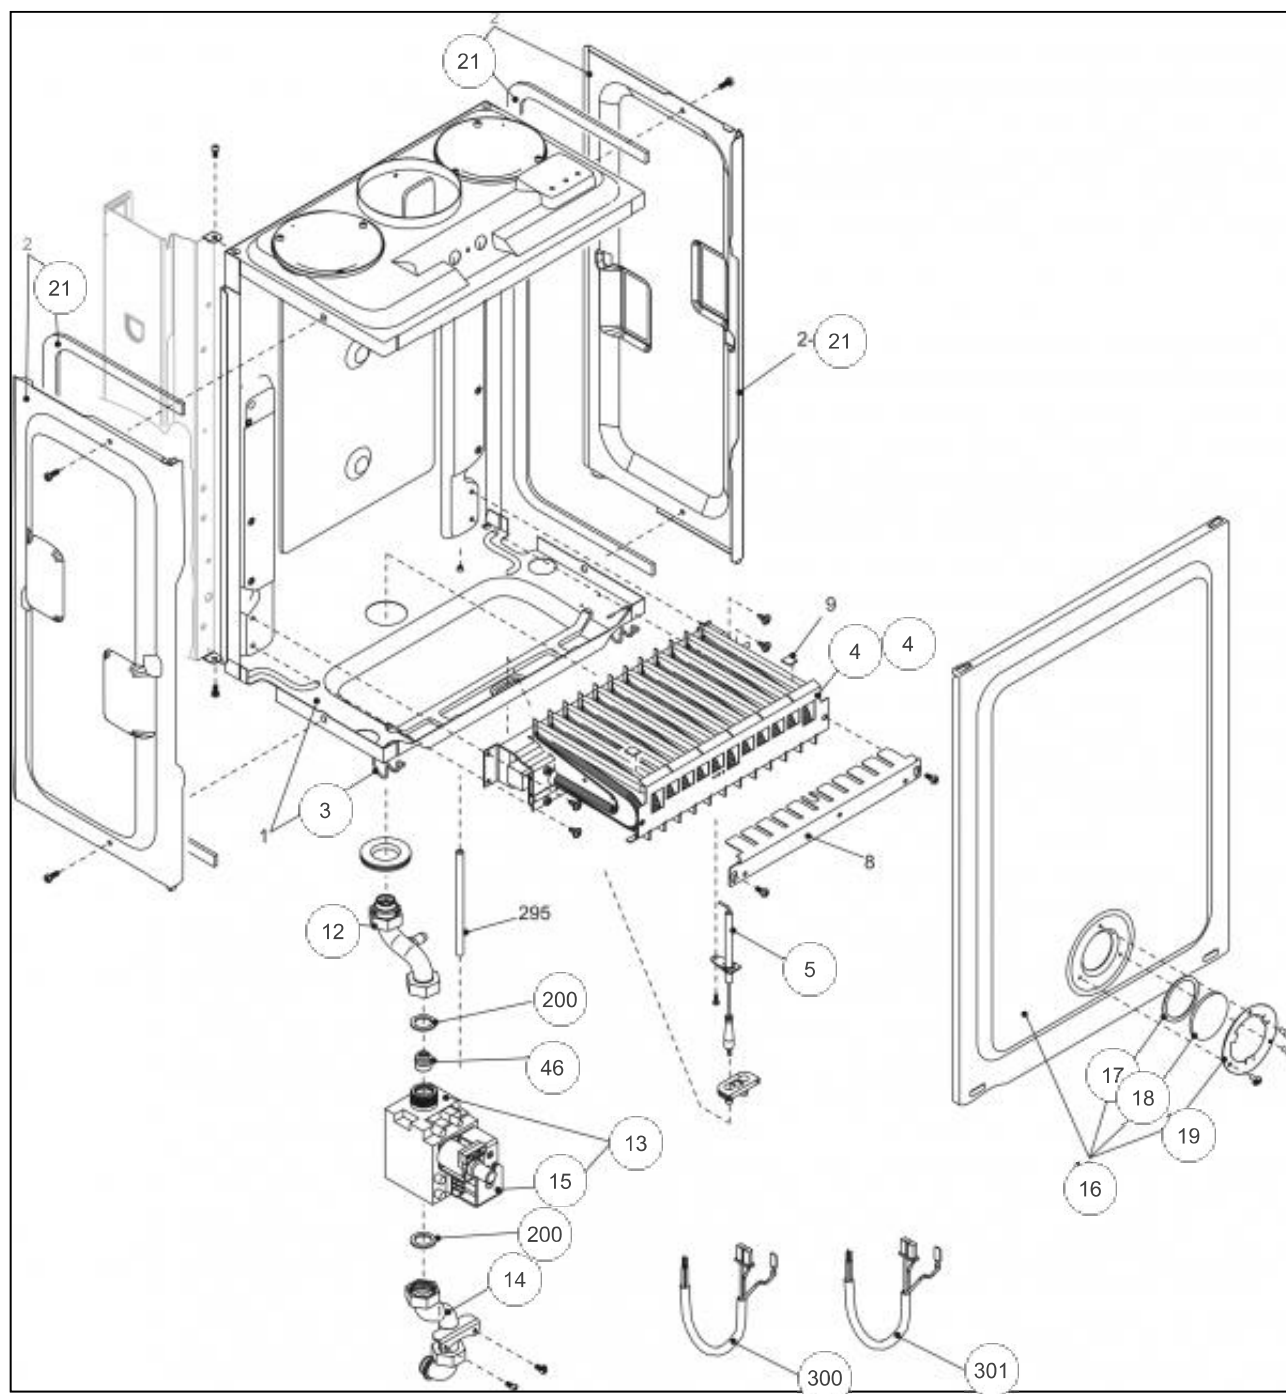

## Références

Repère	Libellé	B
1	CHASSIS IDRA 3224	112802
6	PROTECT INF IDRA3000	160362
12	MANOMETRE IDRA 3000	149965
16	FUSIBLE IDRAE2A/250V	199917
17	FUSIBLE 5X20 100MA	199919
18	COUV PROT IDRA 3200	111477
19	PLATINE ALL IDRA3224	102125
20	PLATINE PR IDRA 3200	102130
26	TABL BORD IDRA 3224S	177112
31	HABIL COMPL IDRA3224	135530
38	PLATINE/AUX IDRA3000	102120
38	CAB PL/AUXI IDRA3000	109113
39	RESS PORTIL IDRA3000	166062
40	PORTILLON IDRA 3200	161008
43	CLIP F/PORT IDRA3000	110321
44	MAN CH/SAN IDRA3000	149875
45	MANET O-O-R IDRA3000	149874
48	LED SIGNAL IDRA 3000	191055
51	BOUTON TOUCHE M IDRA	104710
270	TRANSF ALL IDRA 3200	198630
300	CABLAGE E/B IDRA3224	109278

## Références

Repère	Libellé	B
1	VASE EXPANS	188225
2	TUY FL VASE CIAO3124	183027
3	CIRCULATEUR IDRA3000	109932
4	CABL CIRCUL IDRA3000	109107
7	TUY RET ECH IDRA3000	182243
8	ECHANGEUR IDRA3224	112522
9	TUYAU D/ECHIDRA3224V	182624
10	TUYAU DEP IDRA3224SV	182738
12	PURGEUR/DEGAZEUR	159425
28	CLIP F/CIRC IDRA3000	110323
200	JOINT 3/4PCE IDRA	142414
201	JOINT 1/2PCE IDRA	142416
202	JOINT SONDE IDRA E24	142674
285	SONDE NTC IDRA 3000	198733
287	THERM LIMIT	178960
288	JOINT IDRA	142667
290	CLIP F/VASE CIAO3124	110326

## Références

Repère	Libellé	B
3	CLIP F/CC IDRA3224V	110329
4	BRULEUR GNIDRA3224BV	105933
4	BRULEUR GPLIDRA3224B	105934
5	ELECTRODE IDRA 3200	124387
12	TUYAU VANNE GAZ-BRUL	182239
13	VANNE GAZ IDRA3000	188163
14	TUYAU AR GAZIDRA3000	182241
15	BOBINE VAN SIT SIGMA	106124
16	FACE AV+VITIDRA3224V	132545
17	JOINT VITRE IDRA23SV	142405
18	VITRE IDRA23SV	188772
19	SUPP VITRE IDRA23SV	175035
21	JOINT C/AIR IDRA23SV	142406
46	DIAPHR D4,7IDRA3024V	120048
200	JOINT 3/4PCE IDRA	142414
300	CABL V/GAZ IDRA 3200	109296
301	CABL B/MOD IDRA 3200	109297