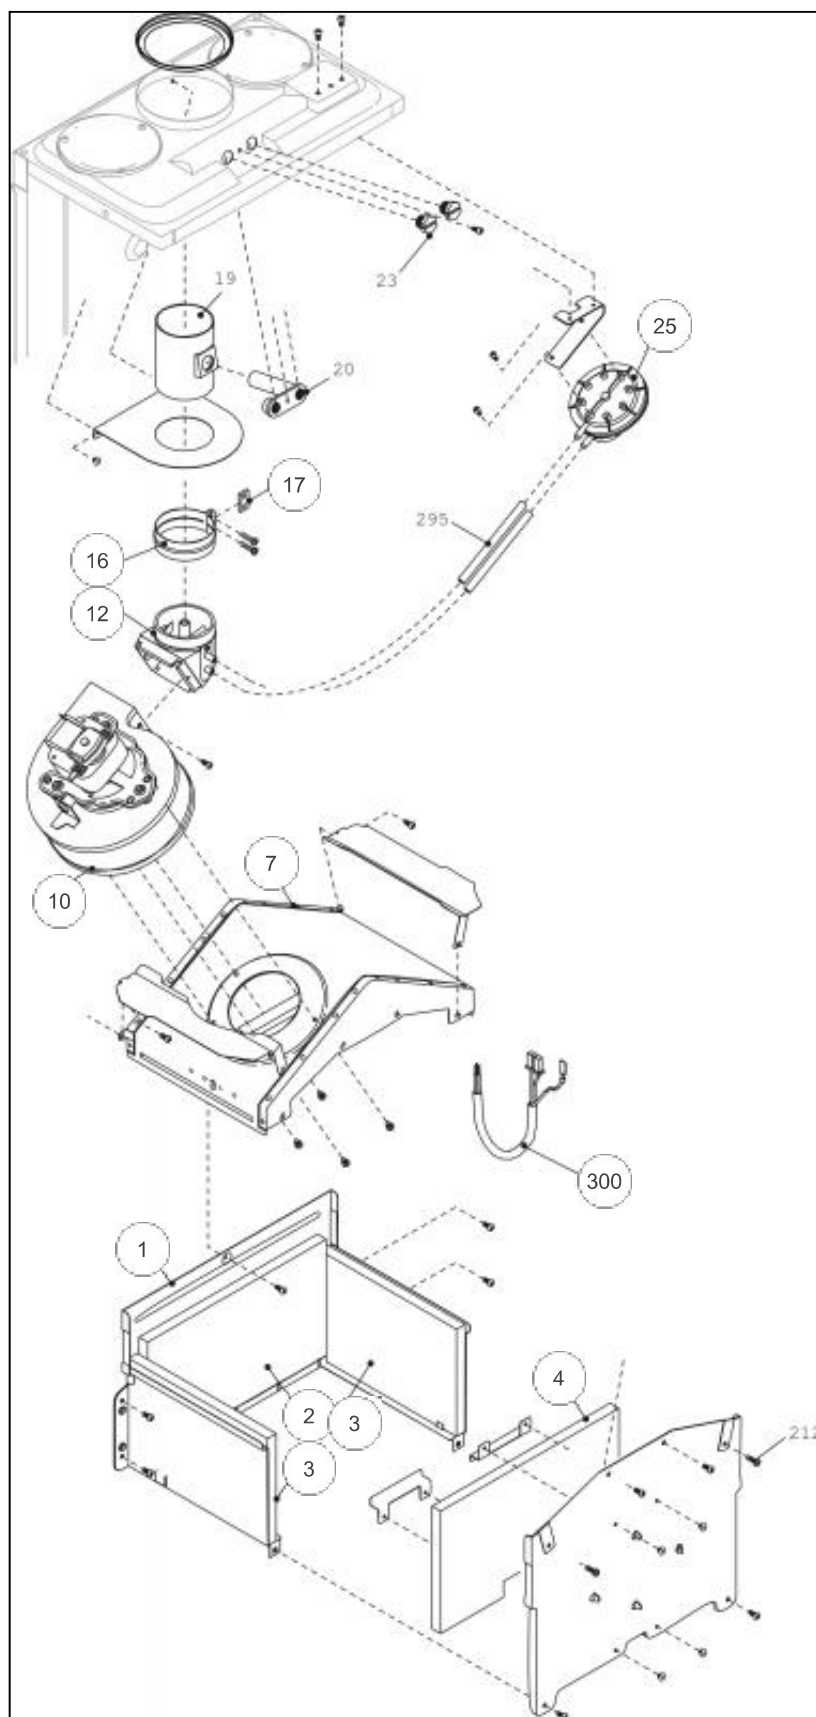

## Références

Repère	Libellé	B
1	CHASSIS IDRA 3224	112802
6	PROTECT INF IDRA3000	160362
12	MANOMETRE IDRA 3000	149965
16	FUSIBLE IDRAE2A/250V	199917
17	FUSIBLE 5X20 100MA	199919
18	COUV PROT IDRA 3200	111477
19	PLATINE ALL IDRA3224	102125
20	PLATINE PR IDRA 3200	102130
26	TABL BORD IDRA 3224S	177112
31	HABIL COMPL IDRA3224	135530
38	PLATINE/AUX IDRA3000	102120
38	CAB PL/AUXI IDRA3000	109113
39	RESS PORTIL IDRA3000	166062
40	PORTILLON IDRA 3200	161008
43	CLIP F/PORT IDRA3000	110321
44	MAN CH/SAN IDRA3000	149875
45	MANET O-O-R IDRA3000	149874
48	LED SIGNAL IDRA 3000	191055
51	BOUTON TOUCHE M IDRA	104710
270	TRANSF ALL IDRA 3200	198630
300	CABLAGE E/B IDRA3224	109278

## Références

Repère	Libellé	B
1	VASE EXPANS	188225
2	TUY FL VASE CIAO3124	183027
3	CIRCULATEUR IDRA3000	109932
4	CABL CIRCUL IDRA3000	109107
7	TUY RET ECH IDRA3000	182243
8	ECHANGEUR IDRA3224	112522
9	TUYAU D/ECHIDRA3224V	182624
10	TUYAU DEP IDRA3224SV	182738
12	PURGEUR/DEGAZEUR	159425
28	CLIP F/CIRC IDRA3000	110323
200	JOINT 3/4PCE IDRA	142414
201	JOINT 1/2PCE IDRA	142416
202	JOINT SONDE IDRA E24	142674
285	SONDE NTC IDRA 3000	198733
287	THERM LIMIT	178960
288	JOINT IDRA	142667
290	CLIP F/VASE CIAO3124	110326

## Références

Repère	Libellé	B
3	CLIP F/CC IDRA3224V	110329
4	BRULEUR GNIDRA3224BV	105933
4	BRULEUR GPLIDRA3224B	105934
5	ELECTRODE IDRA 3200	124387
12	TUYAU VANNE GAZ-BRUL	182239
13	VANNE GAZ IDRA3000	188163
14	TUYAU AR GAZIDRA3000	182241
15	BOBINE VAN SIT SIGMA	106124
16	FACE AV+VITIDRA3224V	132545
17	JOINT VITRE IDRA23SV	142405
18	VITRE IDRA23SV	188772
19	SUPP VITRE IDRA23SV	175035
21	JOINT C/AIR IDRA23SV	142406
46	DIAPHR D4,7IDRA3024V	120048
200	JOINT 3/4PCE IDRA	142414
300	CABL V/GAZ IDRA 3200	109296
301	CABL B/MOD IDRA 3200	109297