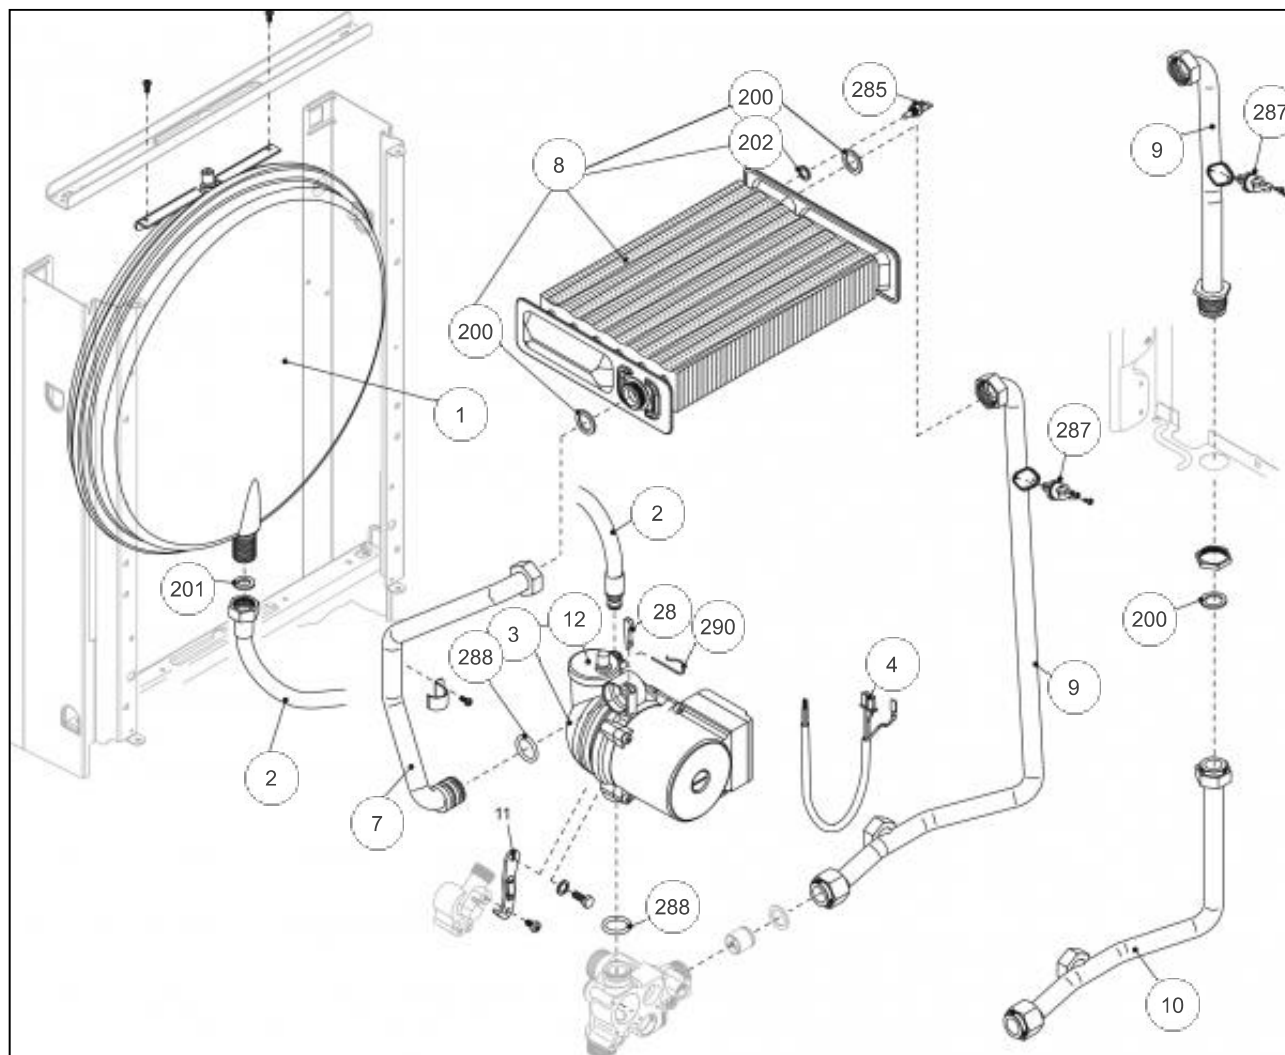

## Références

Repère	Libellé	B
1	CHASSIS IDRA 3224	112802
6	PROTECT INF IDRA3000	160362
12	MANOMETRE IDRA 3000	149965
16	FUSIBLE IDRAE2A/250V	199917
17	FUSIBLE 5X20 100MA	199919
18	COUV PROT IDRA 3200	111477
19	PLATINE ALL IDRA3224	102125
20	PLATINE PR IDRA 3200	102130
26	TABL BORD IDRA 3224S	177112
31	HABIL COMPL IDRA3224	135530
38	PLATINE/AUX IDRA3000	102120
38	CAB PL/AUXI IDRA3000	109113
39	RESS PORTIL IDRA3000	166062
40	PORTILLON IDRA 3200	161008
43	CLIP F/PORT IDRA3000	110321
44	MAN CH/SAN IDRA3000	149875
45	MANET O-O-R IDRA3000	149874
48	LED SIGNAL IDRA 3000	191055
51	BOUTON TOUCHE M IDRA	104710
270	TRANSF ALL IDRA 3200	198630
300	CABLAGE E/B IDRA3224	109278

## Références

Repère	Libellé	B
1	VASE EXPANS	188225
2	TUY FL VASE CIAO3124	183027
3	CIRCULATEUR IDRA3000	109932
4	CABL CIRCUL IDRA3000	109107
7	TUY RET ECH IDRA3000	182243
8	ECHANGEUR IDRA3224	112522
9	TUYAU D/ECHIDRA3224V	182624
10	TUYAU DEP IDRA3224SV	182738
12	PURGEUR/DEGAZEUR	159425
28	CLIP F/CIRC IDRA3000	110323
200	JOINT 3/4PCE IDRA	142414
201	JOINT 1/2PCE IDRA	142416
202	JOINT SONDE IDRA E24	142674
285	SONDE NTC IDRA 3000	198733
287	THERM LIMIT	178960
288	JOINT IDRA	142667
290	CLIP F/VASE CIAO3124	110326

## Références

Repère	Libellé	B
3	CLIP F/CC IDRA3224V	110329
4	BRULEUR GNIDRA3224BV	105933
4	BRULEUR GPLIDRA3224B	105934
5	ELECTRODE IDRA 3200	124387
12	TUYAU VANNE GAZ-BRUL	182239
13	VANNE GAZ IDRA3000	188163
14	TUYAU AR GAZIDRA3000	182241
15	BOBINE VAN SIT SIGMA	106124
16	FACE AV+VITIDRA3224V	132545
17	JOINT VITRE IDRA23SV	142405
18	VITRE IDRA23SV	188772
19	SUPP VITRE IDRA23SV	175035
21	JOINT C/AIR IDRA23SV	142406
46	DIAPHR D4,7IDRA3024V	120048
200	JOINT 3/4PCE IDRA	142414
300	CABL V/GAZ IDRA 3200	109296
301	CABL B/MOD IDRA 3200	109297