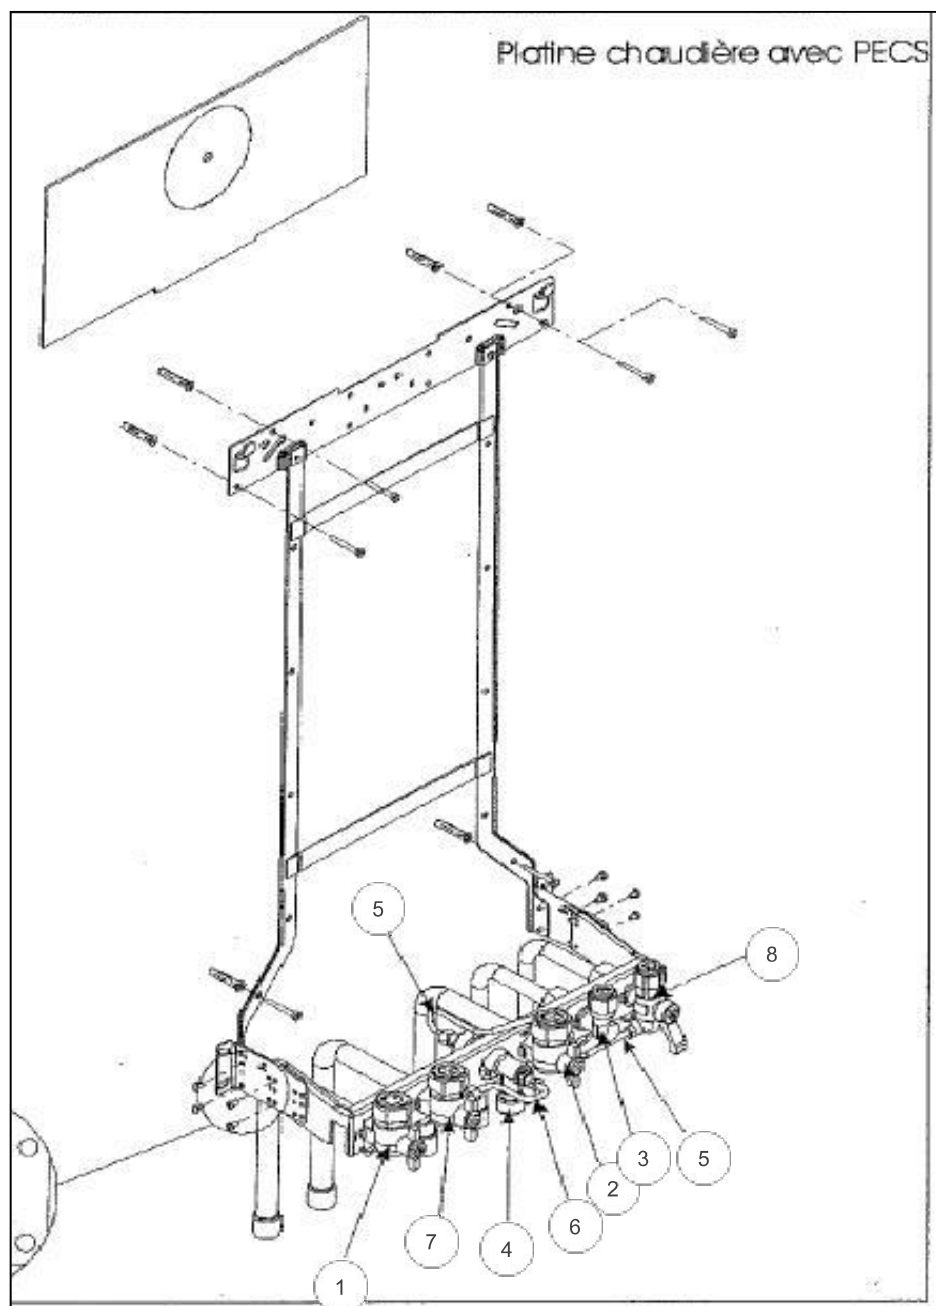

Références

Repère	Libellé	B
1	VANNE ARRET IDRA3000	188164
2	ROBINET GAZ IDRA3000	188166
3	COUDE EAU/C IDRA3000	111154
4	DISCONNECT IDRA 3000	119524
5	TUYAU DISC IDRA 3000	182586
6	TUYAU DISC IDRA 3000	182587
7	VANNE ARRET IDRA3000	188165
8	ROBINET EF IDRA 3000	188167