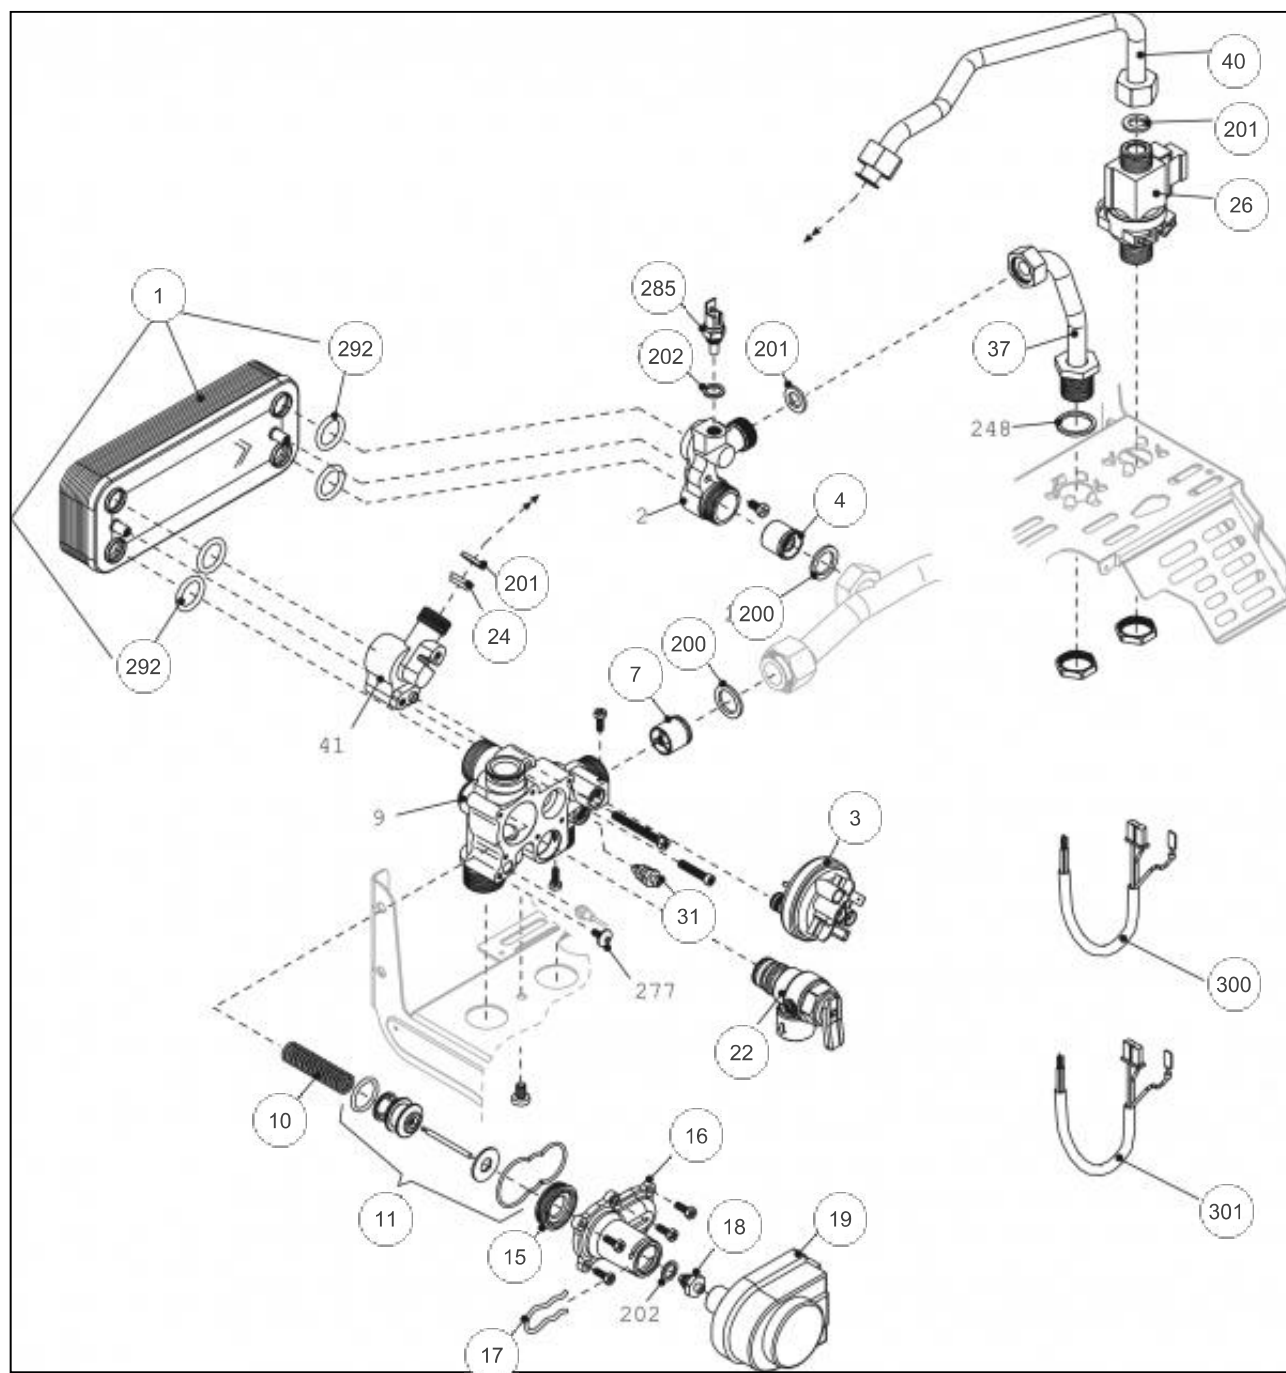

## Références

Repère	Libellé	B
1	VASE EXPANS	188225
2	TUY FL VASE CIAO3124	183027
3	CIRCULATEUR IDRA3000	109932
4	CABL CIRCUL IDRA3000	109107
7	TUY RET ECH IDRA3000	182243
8	ECHANGEUR IDRA3224	112522
9	TUYAU D/ECHIDRA3224V	182624
10	TUYAU DEP IDRA3224SV	182738
12	PURGEUR/DEGAZEUR	159425
28	CLIP F/CIRC IDRA3000	110323
200	JOINT 3/4PCE IDRA	142414
201	JOINT 1/2PCE IDRA	142416
202	JOINT SONDE IDRA E24	142674
285	SONDE NTC IDRA 3000	198733
287	THERM LIMIT	178960
288	JOINT IDRA	142667
290	CLIP F/VASE CIAO3124	110326

## Références

Repère	Libellé	B
3	CLIP F/CC IDRA3224V	110329
4	BRULEUR GNIDRA3224BV	105933
4	BRULEUR GPLIDRA3224B	105934
5	ELECTRODE IDRA 3200	124387
12	TUYAU VANNE GAZ-BRUL	182239
13	VANNE GAZ IDRA3000	188163
14	TUYAU AR GAZIDRA3000	182241
15	BOBINE VAN SIT SIGMA	106124
16	FACE AV+VITIDRA3224V	132545
17	JOINT VITRE IDRA23SV	142405
18	VITRE IDRA23SV	188772
19	SUPP VITRE IDRA23SV	175035
21	JOINT C/AIR IDRA23SV	142406
46	DIAPHR D4,7IDRA3024V	120048
200	JOINT 3/4PCE IDRA	142414
300	CABL V/GAZ IDRA 3200	109296
301	CABL B/MOD IDRA 3200	109297

## Références

Repère	Libellé	B
1	PREPAR SAN IDRA	161054
3	PRESSOS EAU CIAO3124	159728
4	CLAPET ISOL IDRA3000	110109
7	CLAPET ISOL	110111
10	RESS OBTURAT IDRA24S	166050
11	POCH REF VD IDRA3224	143023
15	BAGUE IDRA24S	101805
16	COUVERCLE GP HYDRAUL	111449
17	CLIP F/MOT IDRA 3000	110322
18	PRES/ET COLL IDRA24S	122638
19	MOTEUR V/D IDRA 3000	150310
22	SOUPAPE SEC IDRA3000	174419
24	LIMIT DEB IDRA 3024S	146306
26	DETECTEUR	119437
31	ROBINET VID IDRA3224	166707
37	TUYAU D/SANIDRA3224S	182647
40	TUYAU EAU/FIDRA3224S	182648
200	JOINT 3/4PCE IDRA	142414
201	JOINT 1/2PCE IDRA	142416
202	JOINT SONDE IDRA E24	142674
285	SONDE NTC IDRA 3000	198733
292	JOINT PREP IDRA E24S	142669
300	CAB E/HYDR IDRA3224S	109292
301	CAB MOT/VAN IDRA3000	109111