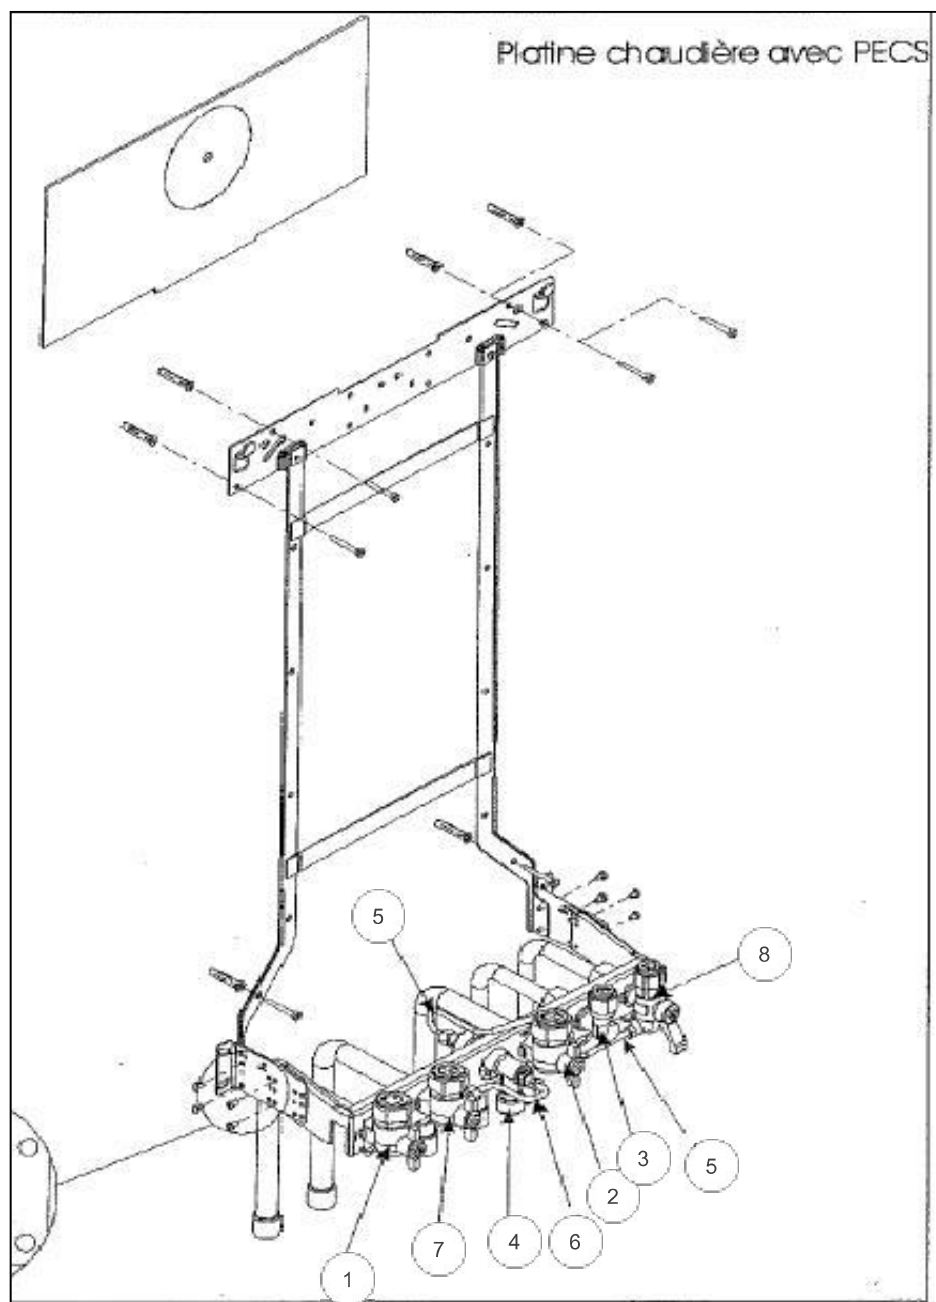

Références

Repère	Libellé	A
1	VANNE ARRET IDRA3000	188164
2	ROBINET GAZ IDRA3000	188166