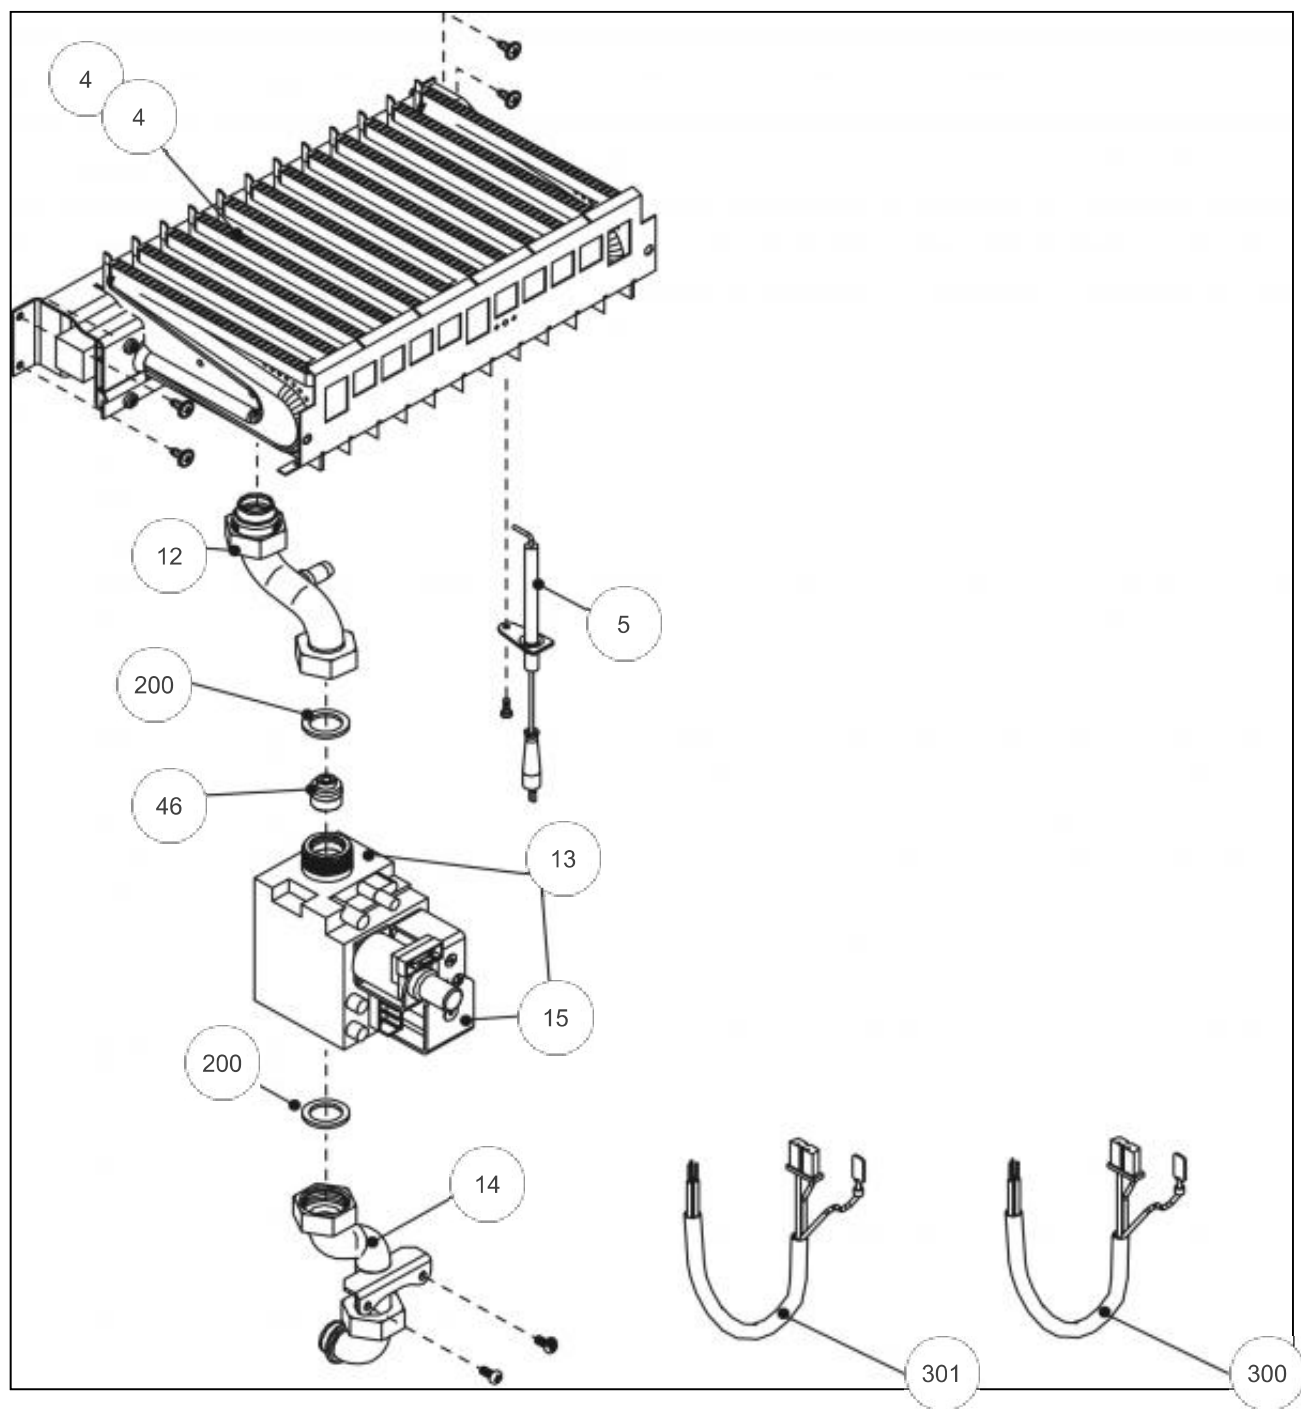

Références

Repère	Libellé	A
1	CHASSIS IDRA 3224	112802
6	PROTECT INF IDRA3000	160362
12	MANOMETRE IDRA 3000	149965
16	FUSIBLE IDRAE2A/250V	199917
17	FUSIBLE 5X20 100MA	199919
18	COUV PROT IDRA 3200	111477
19	PLATINE ALL IDRA3224	102125
20	PLATINE PR IDRA 3200	102130
26	TABL BORD IDRA 3224	177113
31	HABIL COMPL IDRA3224	135530
38	PLATINE/AUX IDRA3000	102120
38	CAB PL/AUXI IDRA3000	109113
39	RESS PORTIL IDRA3000	166062
40	PORTILLON IDRA 3200	161008
43	CLIP F/PORT IDRA3000	110321
44	MAN CH/SAN IDRA3000	149875
45	MANET O-O-R IDRA3000	149874
48	LED SIGNAL IDRA 3000	191055
51	BOUTON TOUCHE M IDRA	104710
270	TRANSF ALL IDRA 3200	198630
300	CABLAGE E/B IDRA3224	109278

Références

Repère	Libellé	A
1	VASE EXPANS	188225
2	TUY FL VASE CIAO3124	183027
3	CIRCULATEUR IDRA3000	109932
4	CABL CIRCUL IDRA3000	109107
7	TUYAU R/ECH IDRA3224	182650
8	ECHANGEUR IDRA3224	112522
9	TUYAU D/ECH IDRA3224	182649
10	TUYAU DEP IDRA 3224V	182735
12	PURGEUR/DEGAZEUR	159425
28	CLIP F/CIRC IDRA3000	110323
200	JOINT 3/4PCE IDRA	142414
201	JOINT 1/2PCE IDRA	142416
202	JOINT SONDE IDRA E24	142674
285	SONDE NTC IDRA 3000	198733
287	THERM LIMIT	178960
288	JOINT IDRA	142667
290	CLIP F/VASE CIAO3124	110326

Références

Repère	Libellé	A
4	BRULEUR GPLIDRA3224B	105934
4	BRUL CP GN C3224SVMC	105930
5	ELECTRODE IDRA 3200	124387
12	TUYAU VANNE GAZ-BRUL	182239
13	VANNE GAZ IDRA3000	188163
14	TUYAU AR GAZIDRA3000	182241
15	BOBINE VAN SIT SIGMA	106124
46	DIAPHR D4,7IDRA3024V	120048
200	JOINT 3/4PCE IDRA	142414
300	CABL V/GAZ IDRA 3200	109296
301	CABL B/MOD IDRA 3200	109297