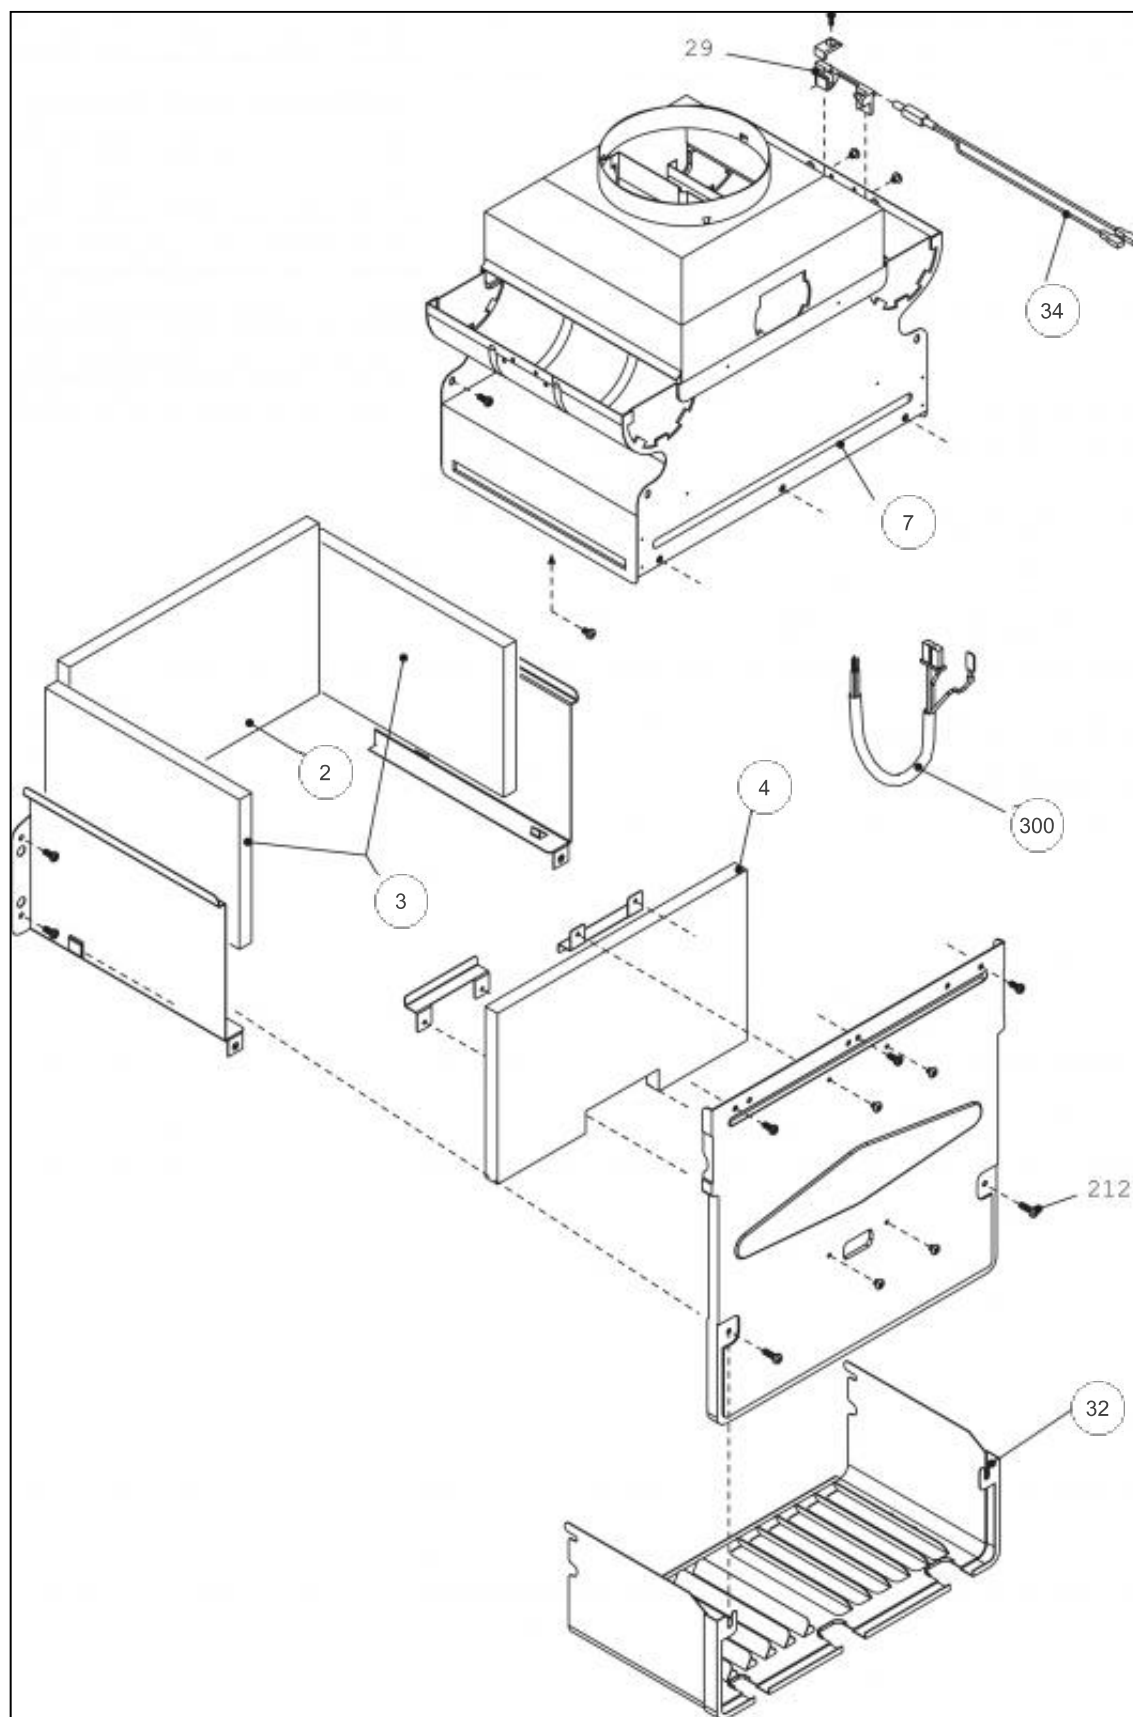

Références

Repère	Libellé	A
1	CHASSIS IDRA 3224	112802
6	PROTECT INF IDRA3000	160362
12	MANOMETRE IDRA 3000	149965
16	FUSIBLE IDRAE2A/250V	199917
17	FUSIBLE 5X20 100MA	199919
18	COUV PROT IDRA 3200	111477
19	PLATINE ALL IDRA3224	102125
20	PLATINE PR IDRA 3200	102130
26	TABL BORD IDRA 3224	177113
31	HABIL COMPL IDRA3224	135530
38	PLATINE/AUX IDRA3000	102120
38	CAB PL/AUXI IDRA3000	109113
39	RESS PORTIL IDRA3000	166062
40	PORTILLON IDRA 3200	161008
43	CLIP F/PORT IDRA3000	110321
44	MAN CH/SAN IDRA3000	149875
45	MANET O-O-R IDRA3000	149874
48	LED SIGNAL IDRA 3000	191055
51	BOUTON TOUCHE M IDRA	104710
270	TRANSF ALL IDRA 3200	198630
300	CABLAGE E/B IDRA3224	109278

Références

Repère	Libellé	A
1	VASE EXPANS	188225
2	TUY FL VASE CIAO3124	183027
3	CIRCULATEUR IDRA3000	109932
4	CABL CIRCUL IDRA3000	109107
7	TUYAU R/ECH IDRA3224	182650
8	ECHANGEUR IDRA3224	112522
9	TUYAU D/ECH IDRA3224	182649
10	TUYAU DEP IDRA 3224V	182735
12	PURGEUR/DEGAZEUR	159425
28	CLIP F/CIRC IDRA3000	110323
200	JOINT 3/4PCE IDRA	142414
201	JOINT 1/2PCE IDRA	142416
202	JOINT SONDE IDRA E24	142674
285	SONDE NTC IDRA 3000	198733
287	THERM LIMIT	178960
288	JOINT IDRA	142667
290	CLIP F/VASE CIAO3124	110326

Références

Repère	Libellé	A
4	BRULEUR GPLIDRA3224B	105934
4	BRUL CP GN C3224SVMC	105930
5	ELECTRODE IDRA 3200	124387
12	TUYAU VANNE GAZ-BRUL	182239
13	VANNE GAZ IDRA3000	188163
14	TUYAU AR GAZIDRA3000	182241
15	BOBINE VAN SIT SIGMA	106124
46	DIAPHR D4,7IDRA3024V	120048
200	JOINT 3/4PCE IDRA	142414
300	CABL V/GAZ IDRA 3200	109296
301	CABL B/MOD IDRA 3200	109297