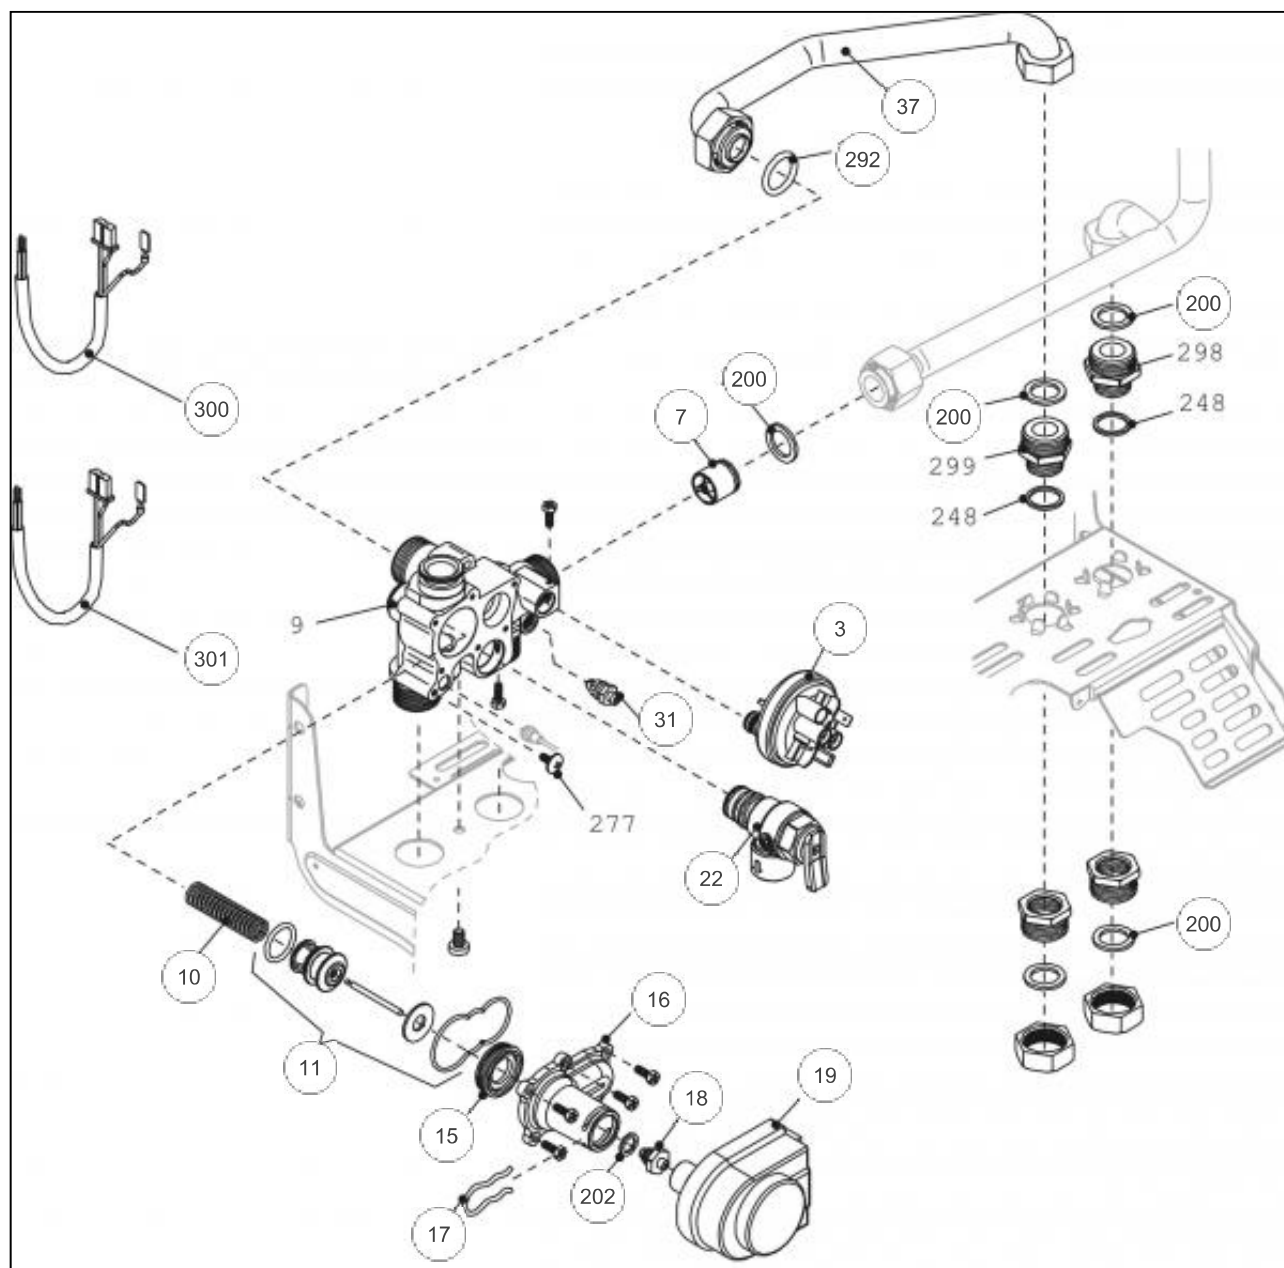

Références

Repère	Libellé	A
1	VASE EXPANS	188225
2	TUY FL VASE CIAO3124	183027
3	CIRCULATEUR IDRA3000	109932
4	CABL CIRCUL IDRA3000	109107
7	TUYAU R/ECH IDRA3224	182650
8	ECHANGEUR IDRA3224	112522
9	TUYAU D/ECH IDRA3224	182649
10	TUYAU DEP IDRA 3224V	182735
12	PURGEUR/DEGAZEUR	159425
28	CLIP F/CIRC IDRA3000	110323
200	JOINT 3/4PCE IDRA	142414
201	JOINT 1/2PCE IDRA	142416
202	JOINT SONDE IDRA E24	142674
285	SONDE NTC IDRA 3000	198733
287	THERM LIMIT	178960
288	JOINT IDRA	142667
290	CLIP F/VASE CIAO3124	110326

Références

Repère	Libellé	A
4	BRULEUR GPLIDRA3224B	105934
4	BRUL CP GN C3224SVMC	105930
5	ELECTRODE IDRA 3200	124387
12	TUYAU VANNE GAZ-BRUL	182239
13	VANNE GAZ IDRA3000	188163
14	TUYAU AR GAZIDRA3000	182241
15	BOBINE VAN SIT SIGMA	106124
46	DIAPHR D4,7IDRA3024V	120048
200	JOINT 3/4PCE IDRA	142414
300	CABL V/GAZ IDRA 3200	109296
301	CABL B/MOD IDRA 3200	109297

Références

Repère	Libellé	A
3	PRESSOS EAU CIAO3124	159728
7	CLAPET ISOL	110111
10	RESS OBTURAT IDRA24S	166050
11	POCH REF VD IDRA3224	143023
15	BAGUE IDRA24S	101805
16	COUVERCLE GP HYDRAUL	111449
17	CLIP F/MOT IDRA 3000	110322
18	PRES/ET COLL IDRA24S	122638
19	MOTEUR V/D IDRA 3000	150310
22	SOUPAPE SEC IDRA3000	174419
31	ROBINET VID IDRA3224	166707
37	TUYAU D/SAN IDRA3224	182651
200	JOINT 3/4PCE IDRA	142414
202	JOINT SONDE IDRA E24	142674
292	JOINT PREP IDRA E24S	142669
300	CABL E/HYDR IDRA3224	109295
301	CAB MOT/VAN IDRA3000	109111