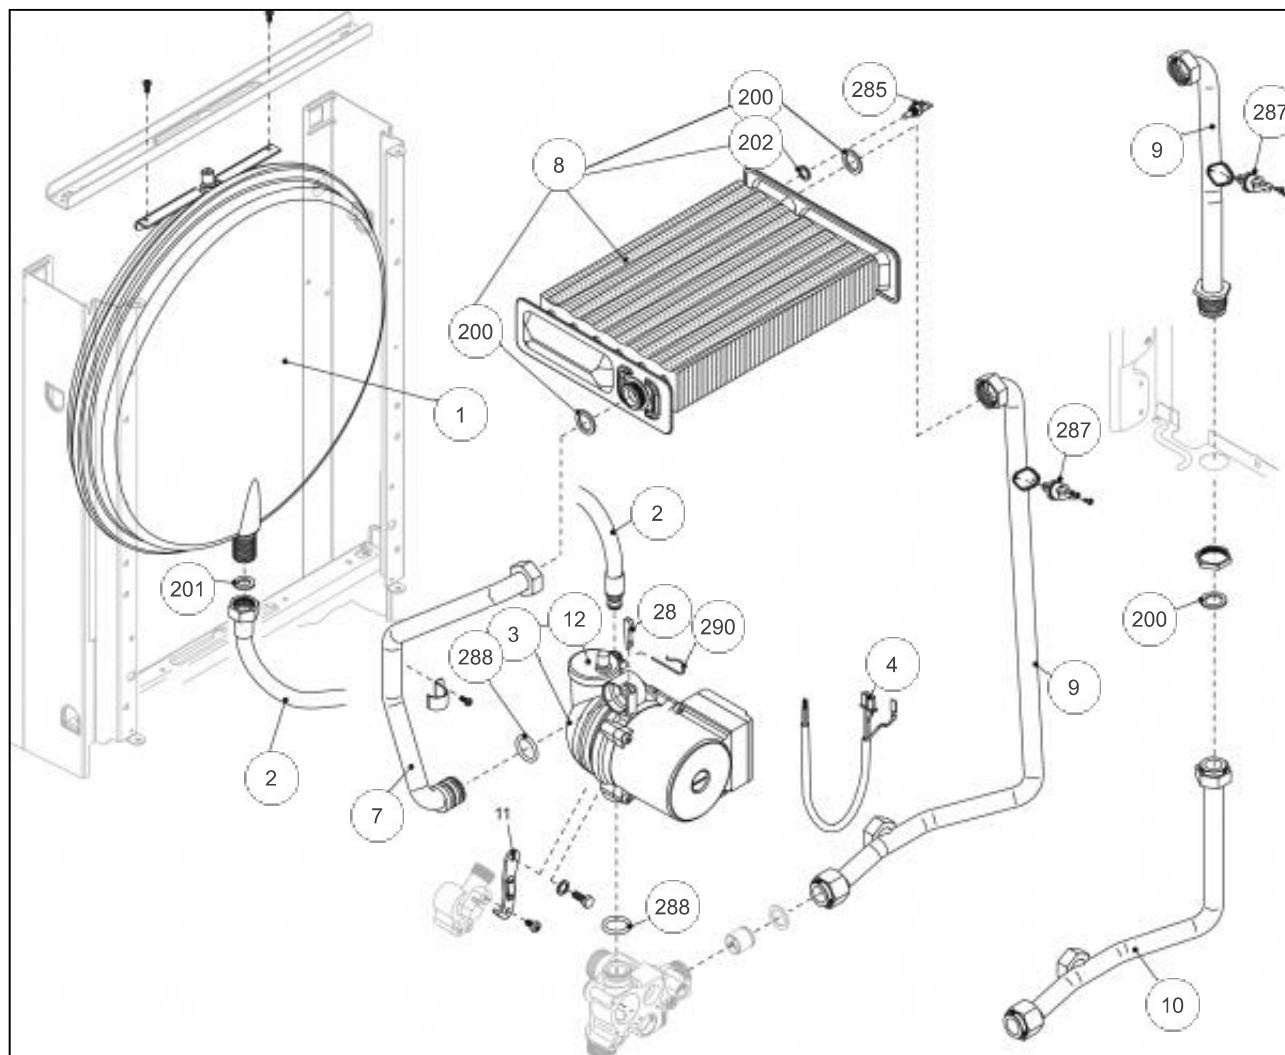

Références

Repère	Libellé	A
1	CHASSIS IDRA 3224	112802
6	PROTECT INF IDRA3000	160362
12	MANOMETRE IDRA 3000	149965
16	FUSIBLE IDRAE2A/250V	199917
17	FUSIBLE 5X20 100MA	199919
18	COUV PROT IDRA 3200	111477
19	PLATINE ALL IDRA3224	102125
20	PLATINE PR IDRA 3200	102130
26	TABL BORD IDRA 3224	177113
31	HABIL COMPL IDRA3224	135530
38	PLATINE/AUX IDRA3000	102120
38	CAB PL/AUXI IDRA3000	109113
39	RESS PORTIL IDRA3000	166062
40	PORTILLON IDRA 3200	161008
43	CLIP F/PORT IDRA3000	110321
44	MAN CH/SAN IDRA3000	149875
45	MANET O-O-R IDRA3000	149874
48	LED SIGNAL IDRA 3000	191055
51	BOUTON TOUCHE M IDRA	104710
270	TRANSF ALL IDRA 3200	198630
300	CABLAGE E/B IDRA3224	109278

Références

Repère	Libellé	A
1	VASE EXPANS	188225
2	TUY FL VASE CIAO3124	183027
3	CIRCULATEUR IDRA3000	109932
4	CABL CIRCUL IDRA3000	109107
7	TUYAU R/ECH IDRA3224	182650
8	ECHANGEUR IDRA3224	112522
9	TUYAU D/ECH IDRA3224	182649
10	TUYAU DEP IDRA 3224V	182735
12	PURGEUR/DEGAZEUR	159425
28	CLIP F/CIRC IDRA3000	110323
200	JOINT 3/4PCE IDRA	142414
201	JOINT 1/2PCE IDRA	142416
202	JOINT SONDE IDRA E24	142674
285	SONDE NTC IDRA 3000	198733
287	THERM LIMIT	178960
288	JOINT IDRA	142667
290	CLIP F/VASE CIAO3124	110326

Références

Repère	Libellé	A
4	BRULEUR GPLIDRA3224B	105934
4	BRUL CP GN C3224SVMC	105930
5	ELECTRODE IDRA 3200	124387
12	TUYAU VANNE GAZ-BRUL	182239
13	VANNE GAZ IDRA3000	188163
14	TUYAU AR GAZIDRA3000	182241
15	BOBINE VAN SIT SIGMA	106124
46	DIAPHR D4,7IDRA3024V	120048
200	JOINT 3/4PCE IDRA	142414
300	CABL V/GAZ IDRA 3200	109296
301	CABL B/MOD IDRA 3200	109297