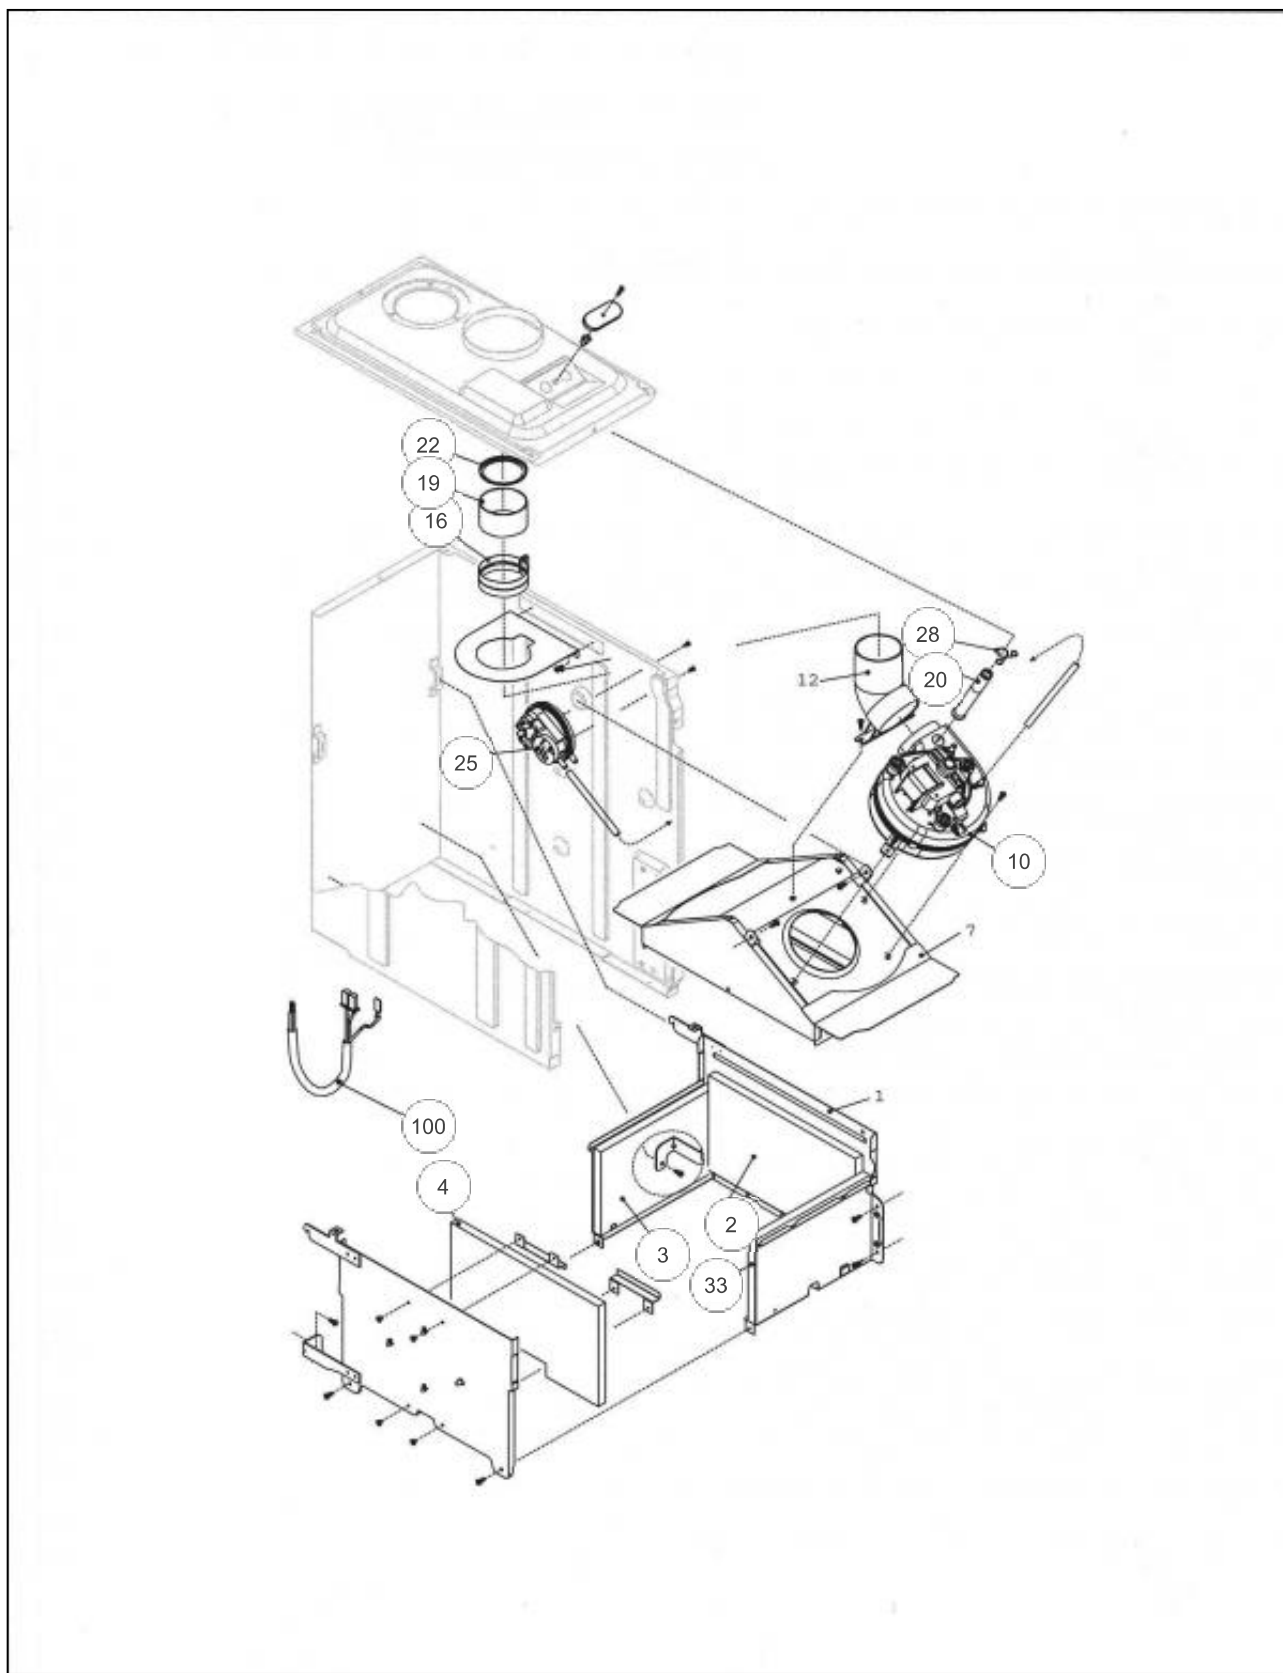

Références

Repère	Libellé	
2	PLAQ ISOL AR IDRA	157538
3	PLAQ IS AR IDRA3224B	157598
4	PLAQ ISOL FR IDRA	157537
10	VENTILATEUR CIAO3124	188521
16	COLLIER ETANC.3224BV	110625
19	CONDUIT VENTI.3224BV	110748
20	TUBE PRISE PRESSION	183228
22	BRIDE AIR 10021730	107521
25	PRESSOS FUM CIAO3124	159729
28	CLIP FIXATION TUBE	110340
33	PLAQ IS FR IDRA3224B	157599
100	CAB E/COMBIDRA3224BV	109287