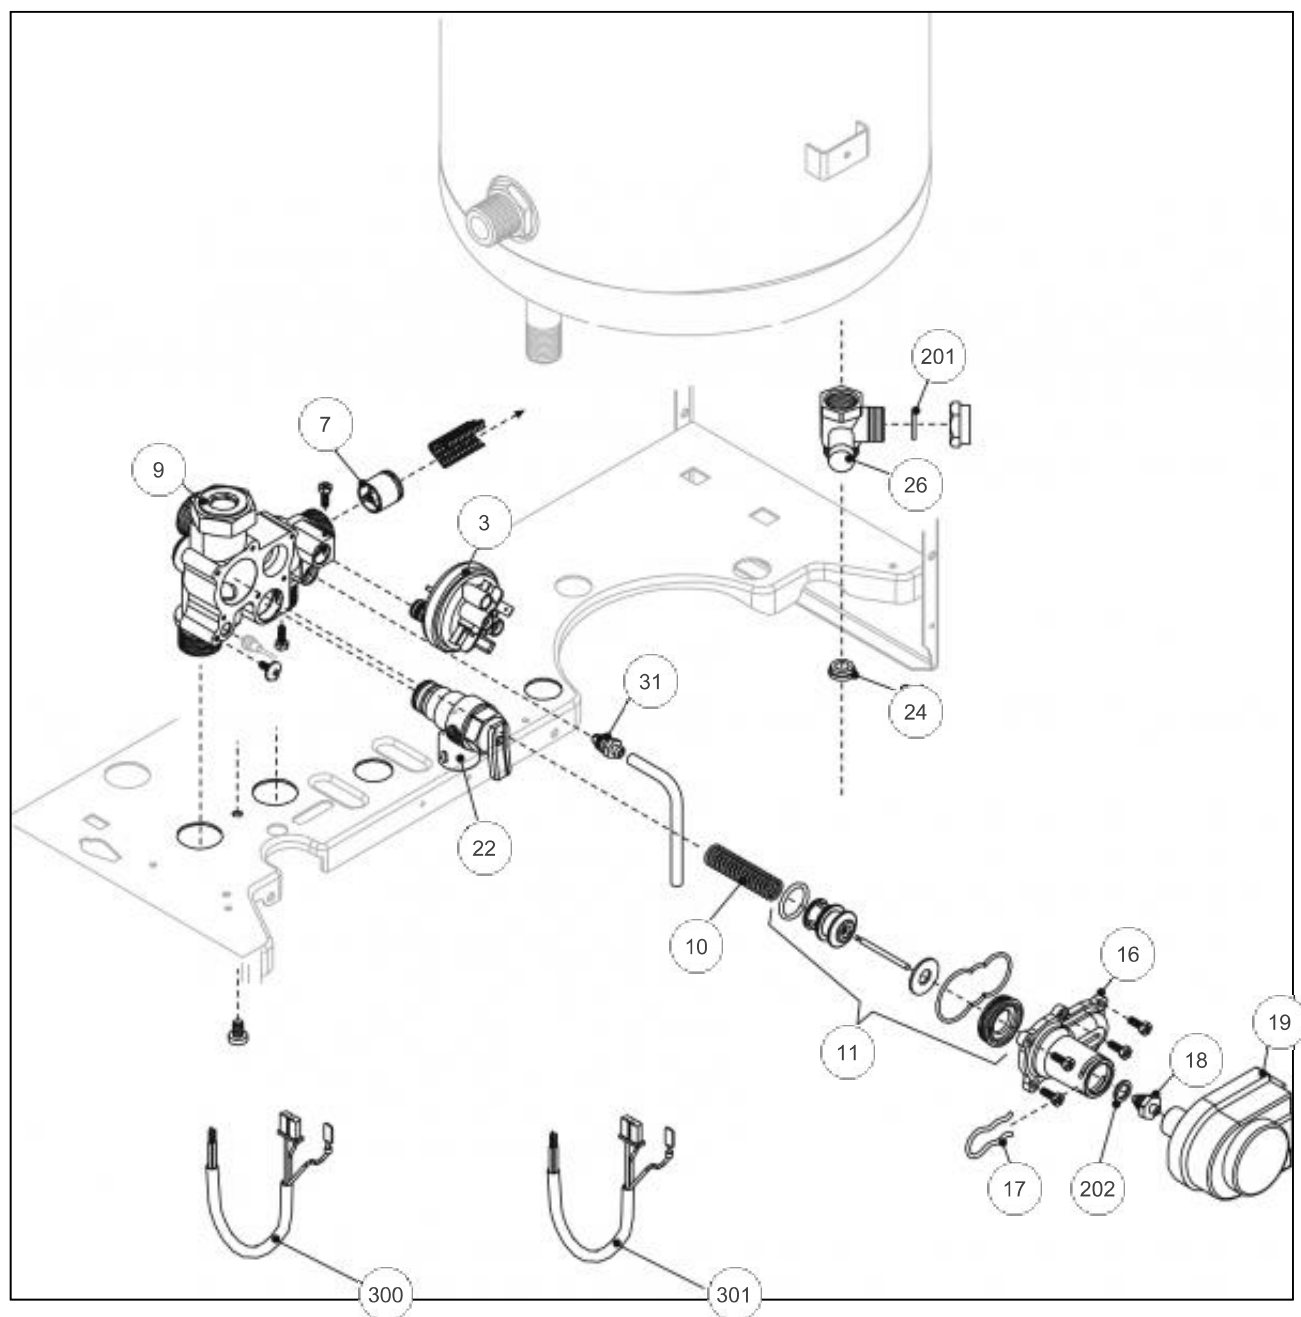

Références

Repère	Libellé	
5	PROTEC INF IDRA3224B	160363
12	THERMOMANO IDRA3224B	178655
16	FUSIBLE IDRAE2A/250V	199917
19	PLATINE AL IDRA3224B	102128
20	PLATINE PR IDRA3224B	102129
21	GUIDE LED	135300
22	AXE MANET IDRA 3224B	101049
25	COUVERCLE DE PROTECT	111461
26	TABL BORD IDRA 3224B	177111
27	MANET C/S IDRA 3224B	149880
28	MAN O-O-R IDRA 3224B	149879
30	HABILLAGE IDRA 3224B	135529
40	PORTILLON IDRA 3224B	161007
58	CLIP HABILLAGE	110320
64	CHASSIS IDRA 3200B	112808
270	TRANSF ALL IDRA3224B	198629
300	CABL ENS/B IDRA3224B	109285

Références

Repère	Libellé	
3	PRESSOS EAU CIAO3124	159728
7	CLAPET ISOL	110111
9	ENS HYDRAUL IDR3224B	110491
10	RESS OBTURAT IDRA24S	166050
11	POCH REF VD IDRA3224	143023
16	COUVERCLE GP HYDRAUL	111449
17	CLIP F/MOT IDRA 3000	110322
18	PRES/ET COLL IDRA24S	122638
19	MOTEUR V/D IDRA 3000	150310
22	SOUPAPE SEC IDRA3000	174419
24	LIMITEUR DEBIT3224BV	146309
26	TE LAITON IDRA 3224B	177534
31	ROBINET VID IDRA3224	166707
201	JOINT 1/2PCE IDRA	142416
202	JOINT SONDE IDRA E24	142674
300	CABLAG M/V IDRA3224B	109286
301	CABLAG E/H IDRA3224B	109291

Références

Repère	Libellé	
1	VASE EXPANSIDRA3224B	188230
2	TUBE F/V-E IDRA3224B	182640
3	CIRCULAT IDRA 3224B	109935
4	CABL CIRC IDRA 3224B	109290
7	TUYAU R/ECIDRA3224BV	182645
8	ECHANGEUR IDRA 3224B	112521
9	TUYAU D-ECIDRA3224BV	182646
16	TUYAU RET IDRA 3224B	182639
17	PURGEUR AUTO IDRA24S	159421
18	BALLON 60L IDRA3224B	102057
23	ROBINET/V IDRA 3224B	166708
200	JOINT 3/4PCE IDRA	142414
201	JOINT 1/2PCE IDRA	142416
202	JOINT SONDÉ IDRA E24	142674
287	THERM LIMIT	178960
288	JOINT IDRA	142667
289	CLIP F/FLEX CIAO3124	110328
290	CLIP F/VASE CIAO3124	110326
291	JOINT IDRA24S	142660
292	JOINT PREP IDRA E24S	142669
520	SONDE NTC IDRA 3000	198733