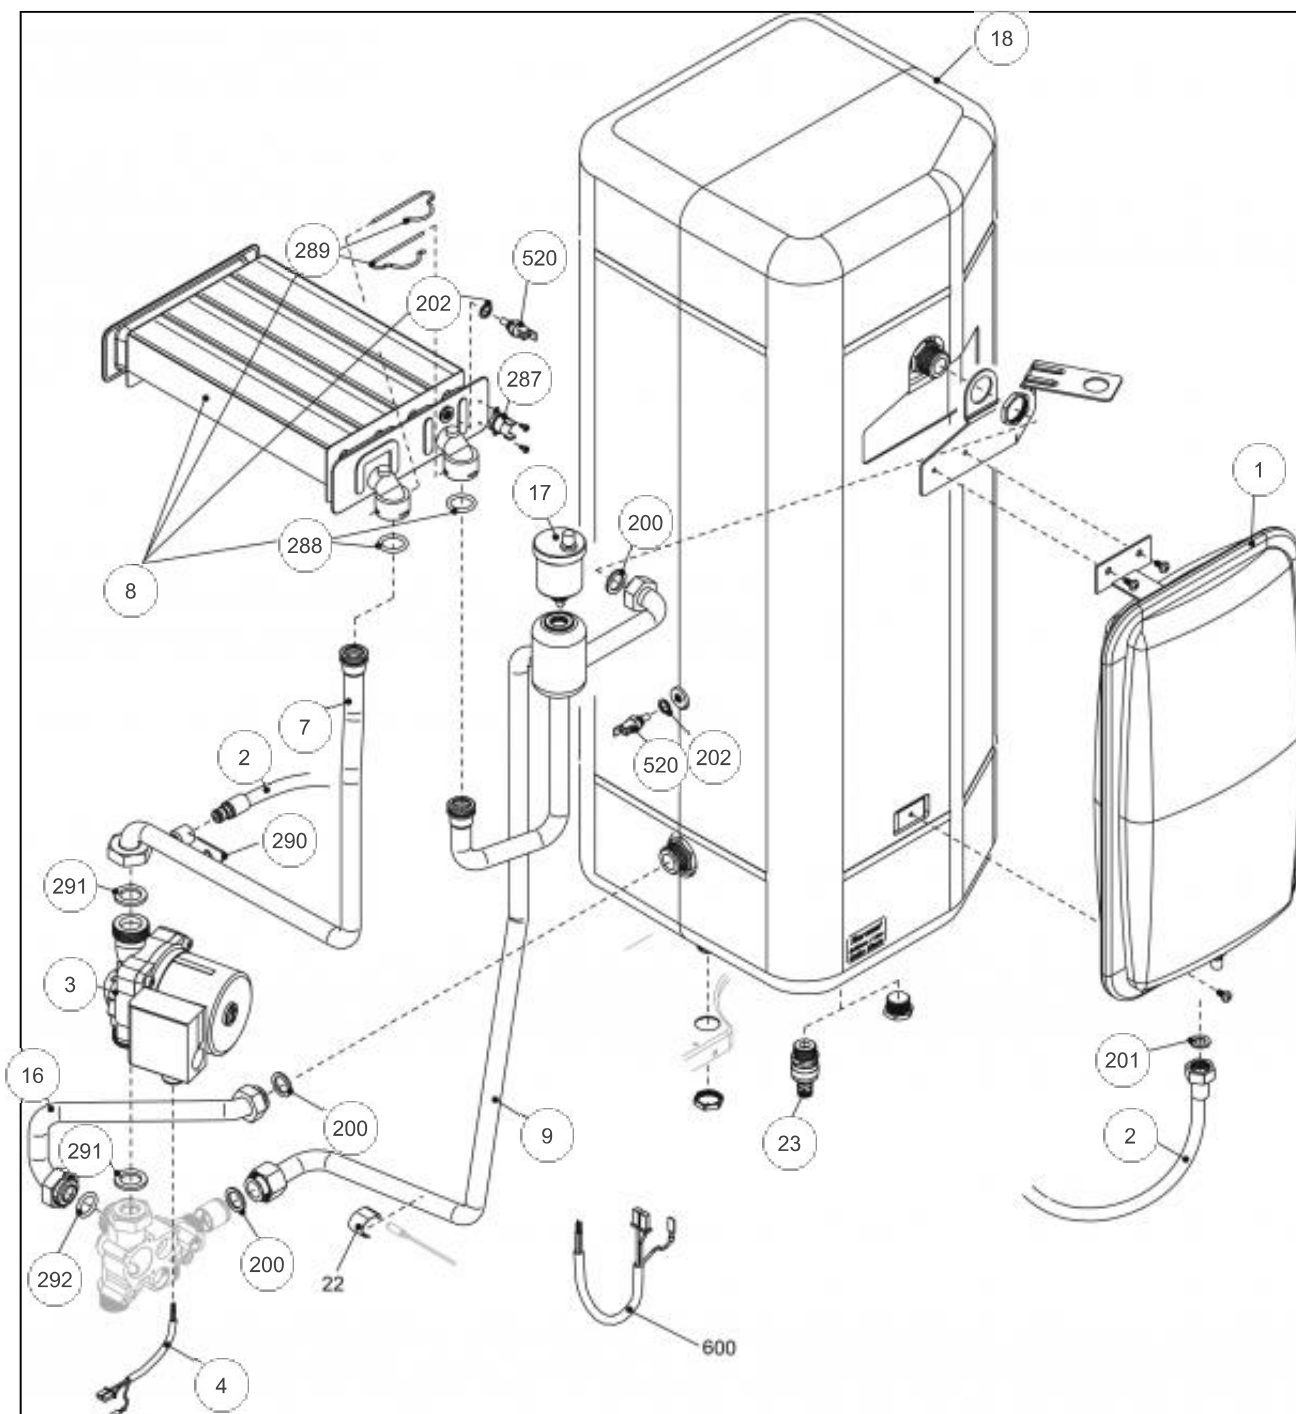

Références

Repère	Libellé	
5	PROTEC INF IDRA3224B	160363
12	THERMOMANO IDRA3224B	178655
16	FUSIBLE IDRAE2A/250V	199917
19	PLATINE AL IDRA3224B	102128
20	PLATINE PR IDRA3224B	102129
21	GUIDE LED	135300
22	AXE MANET IDRA 3224B	101049
25	COUVERCLE DE PROTECT	111461
26	TABL BORD IDRA 3224B	177111
27	MANET C/S IDRA 3224B	149880
28	MAN O-O-R IDRA 3224B	149879
30	HABILLAGE IDRA 3224B	135529
40	PORTILLON IDRA 3224B	161007
58	CLIP HABILLAGE	110320
64	CHASSIS IDRA 3200B	112808
270	TRANSF ALL IDRA3224B	198629
300	CABL ENS/B IDRA3224B	109285

Références

Repère	Libellé	
3	PRESSOS EAU CIAO3124	159728
7	CLAPET ISOL	110111
9	ENS HYDRAUL IDR3224B	110491
10	RESS OBTURAT IDRA24S	166050
11	POCH REF VD IDRA3224	143023
16	COUVERCLE GP HYDRAUL	111449
17	CLIP F/MOT IDRA 3000	110322
18	PRES/ET COLL IDRA24S	122638
19	MOTEUR V/D IDRA 3000	150310
22	SOUPAPE SEC IDRA3000	174419
24	LIMITEUR DEBIT3224BV	146309
26	TE LAITON IDRA 3224B	177534
31	ROBINET VID IDRA3224	166707
201	JOINT 1/2PCE IDRA	142416
202	JOINT SONDE IDRA E24	142674
300	CABLAG M/V IDRA3224B	109286
301	CABLAG E/H IDRA3224B	109291

Références

Repère	Libellé	
1	VASE EXPANSIDRA3224B	188230
2	TUBE F/V-E IDRA3224B	182640
3	CIRCULAT IDRA 3224B	109935
4	CABL CIRC IDRA 3224B	109290
7	TUYAU R/ECIDRA3224BV	182645
8	ECHANGEUR IDRA 3224B	112521
9	TUYAU D-ECIDRA3224BV	182646
16	TUYAU RET IDRA 3224B	182639
17	PURGEUR AUTO IDRA24S	159421
18	BALLON 60L IDRA3224B	102057
23	ROBINET/V IDRA 3224B	166708
200	JOINT 3/4PCE IDRA	142414
201	JOINT 1/2PCE IDRA	142416
202	JOINT SONDÉ IDRA E24	142674
287	THERM LIMIT	178960
288	JOINT IDRA	142667
289	CLIP F/FLEX CIAO3124	110328
290	CLIP F/VASE CIAO3124	110326
291	JOINT IDRA24S	142660
292	JOINT PREP IDRA E24S	142669
520	SONDE NTC IDRA 3000	198733