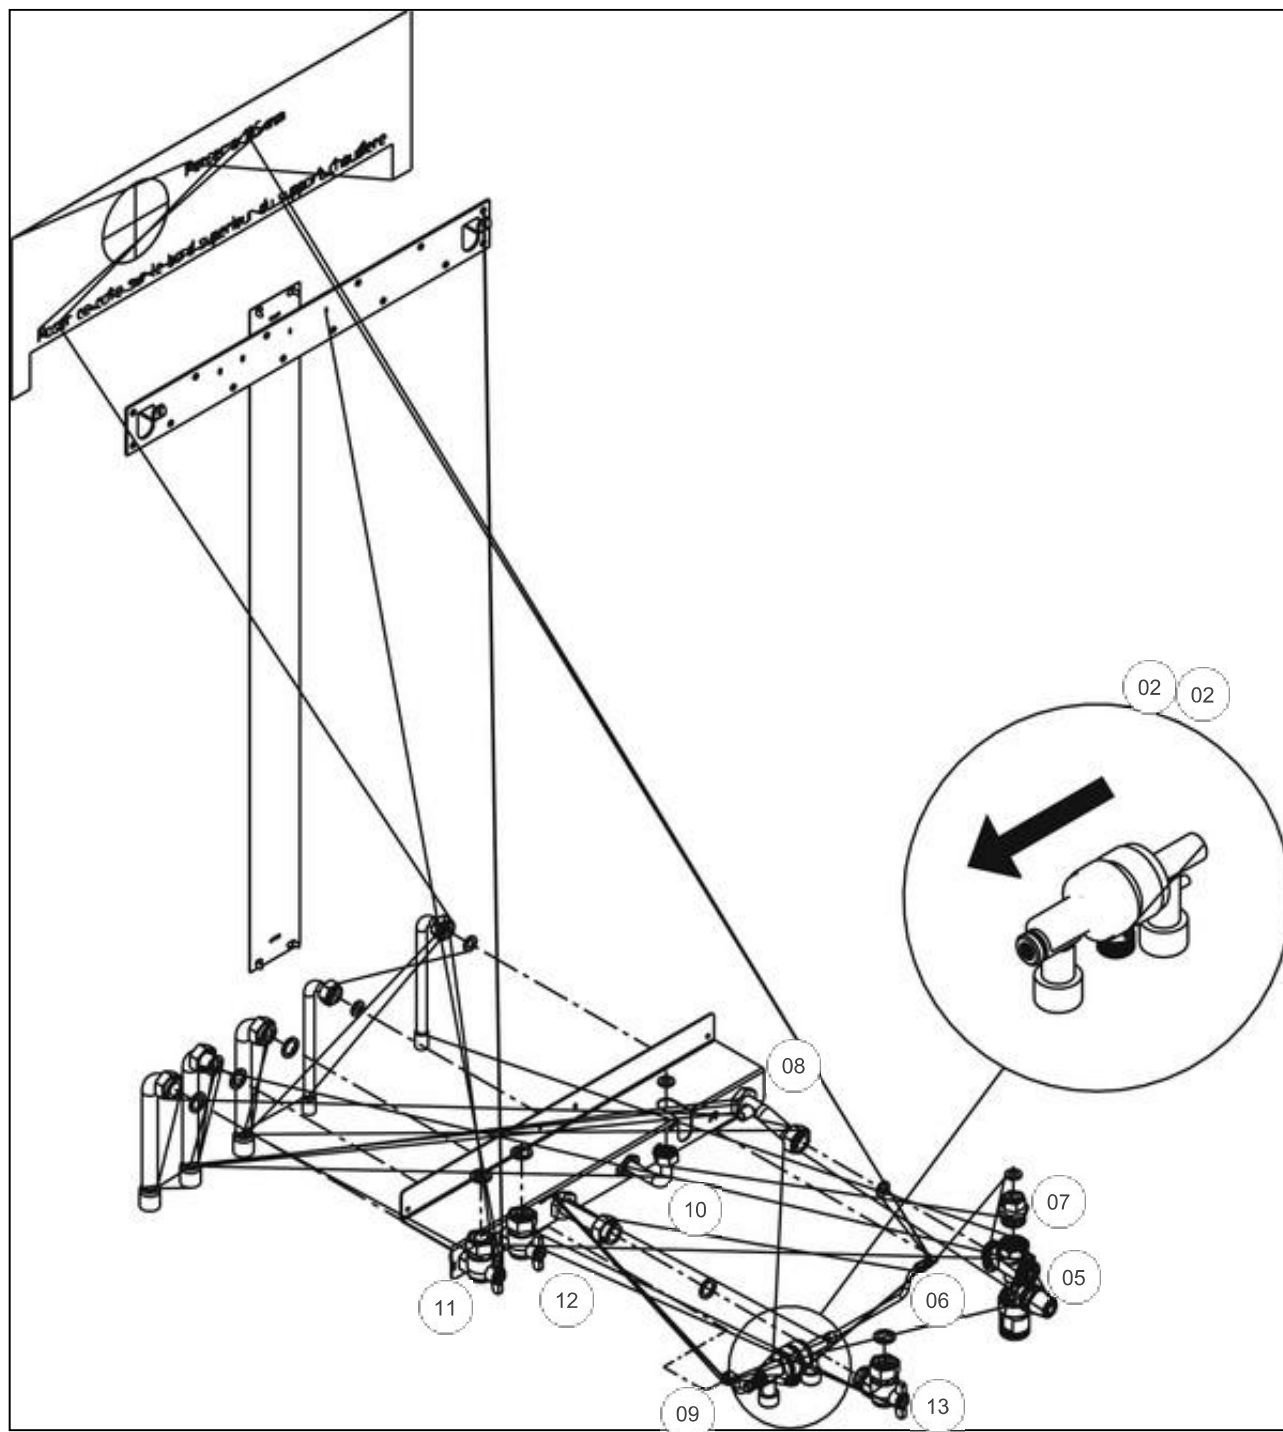

Références

Repère	Libellé	
1	VASE EXPANSIDRA3224B	188230
2	TUBE F/V-E IDRA3224B	182640
3	CIRCULAT IDRA 3224B	109935
4	CABL CIRC IDRA 3224B	109290
7	TUYAU R/ECIDRA3224BV	182645
8	ECHANGEUR IDRA 3224B	112521
9	TUYAU D-ECIDRA3224BV	182646
16	TUYAU RET IDRA 3224B	182639
17	PURGEUR AUTO IDRA24S	159421
18	BALLON 60L IDRA3224B	102057
23	ROBINET/V IDRA 3224B	166708
200	JOINT 3/4PCE IDRA	142414
201	JOINT 1/2PCE IDRA	142416
202	JOINT SONDÉ IDRA E24	142674
287	THERM LIMIT	178960
288	JOINT IDRA	142667
289	CLIP F/FLEX CIAO3124	110328
290	CLIP F/VASE CIAO3124	110326
291	JOINT IDRA24S	142660
292	JOINT PREP IDRA E24S	142669
520	SONDE NTC IDRA 3000	198733

Références

Repère	Libellé	
1	CAISSON ETANCHE IDRA 3224BV	132563
2	DESSUS DE CAISSON	132564
4	BRULEUR GPLIDRA3224B	105934
4	BRULEUR GNIDRA3224BV	105933
5	ELECTRODE IDRA3224B	124386
11	BOBINE VAN SIT SIGMA	106124
12	TUYAU VG-BRIDRA3224B	182643
13	VANNE GAZ IDRA3000	188163
14	TUYAU AR/GIDRA3224BV	182638
16	FACE AV+V IDRA3224BV	132544
21	JOINT C/AIR IDRA23SV	142406
27	CACH ENT AIR IDRAE/V	109395
46	DIAPHR D4,7IDRA3024V	120048
200	JOINT 3/4PCE IDRA	142414
226	ECROU A PINCE	122643
300	CABLAGE VG IDRA3224B	109288
500	SET CV GN IDRA3200V	139621
501	SET CV PR IDRA3200V	139623

Références

Repère	Libellé	
2	PLAQ ISOL AR IDRA	157538
3	PLAQ IS AR IDRA3224B	157598
4	PLAQ ISOL FR IDRA	157537
10	VENTILATEUR CIAO3124	188521
16	COLLIER ETANC.3224BV	110625
19	CONDUIT VENTI.3224BV	110748
20	TUBE PRISE PRESSION	183228
22	BRIDE AIR 10021730	107521
25	PRESSOS FUM CIAO3124	159729
28	CLIP FIXATION TUBE	110340
33	PLAQ IS FR IDRA3224B	157599
100	CAB E/COMBIDRA3224BV	109287

Références

Repère	Libellé	
02	DISCONNEX IDRAE28BVI	119523
02	DISCONNECT IDRA 3000	119524
05	SOUP SANIT PL752BAL	174418
06	TUYAU DISCO PL752BAL	182258
07	TUYAU SS-BAL PL3224B	182295
08	TUYAU S/SAN PL3224B	182296
09	TUYAU D-INST PL3224B	182297
10	TUYAU EC BAL PL3224B	182298
11	VANNE ARRET IDRA3000	188164
12	VANNE ARRET IDRA3000	188165
13	ROBINET GAZ PL3224B	188176