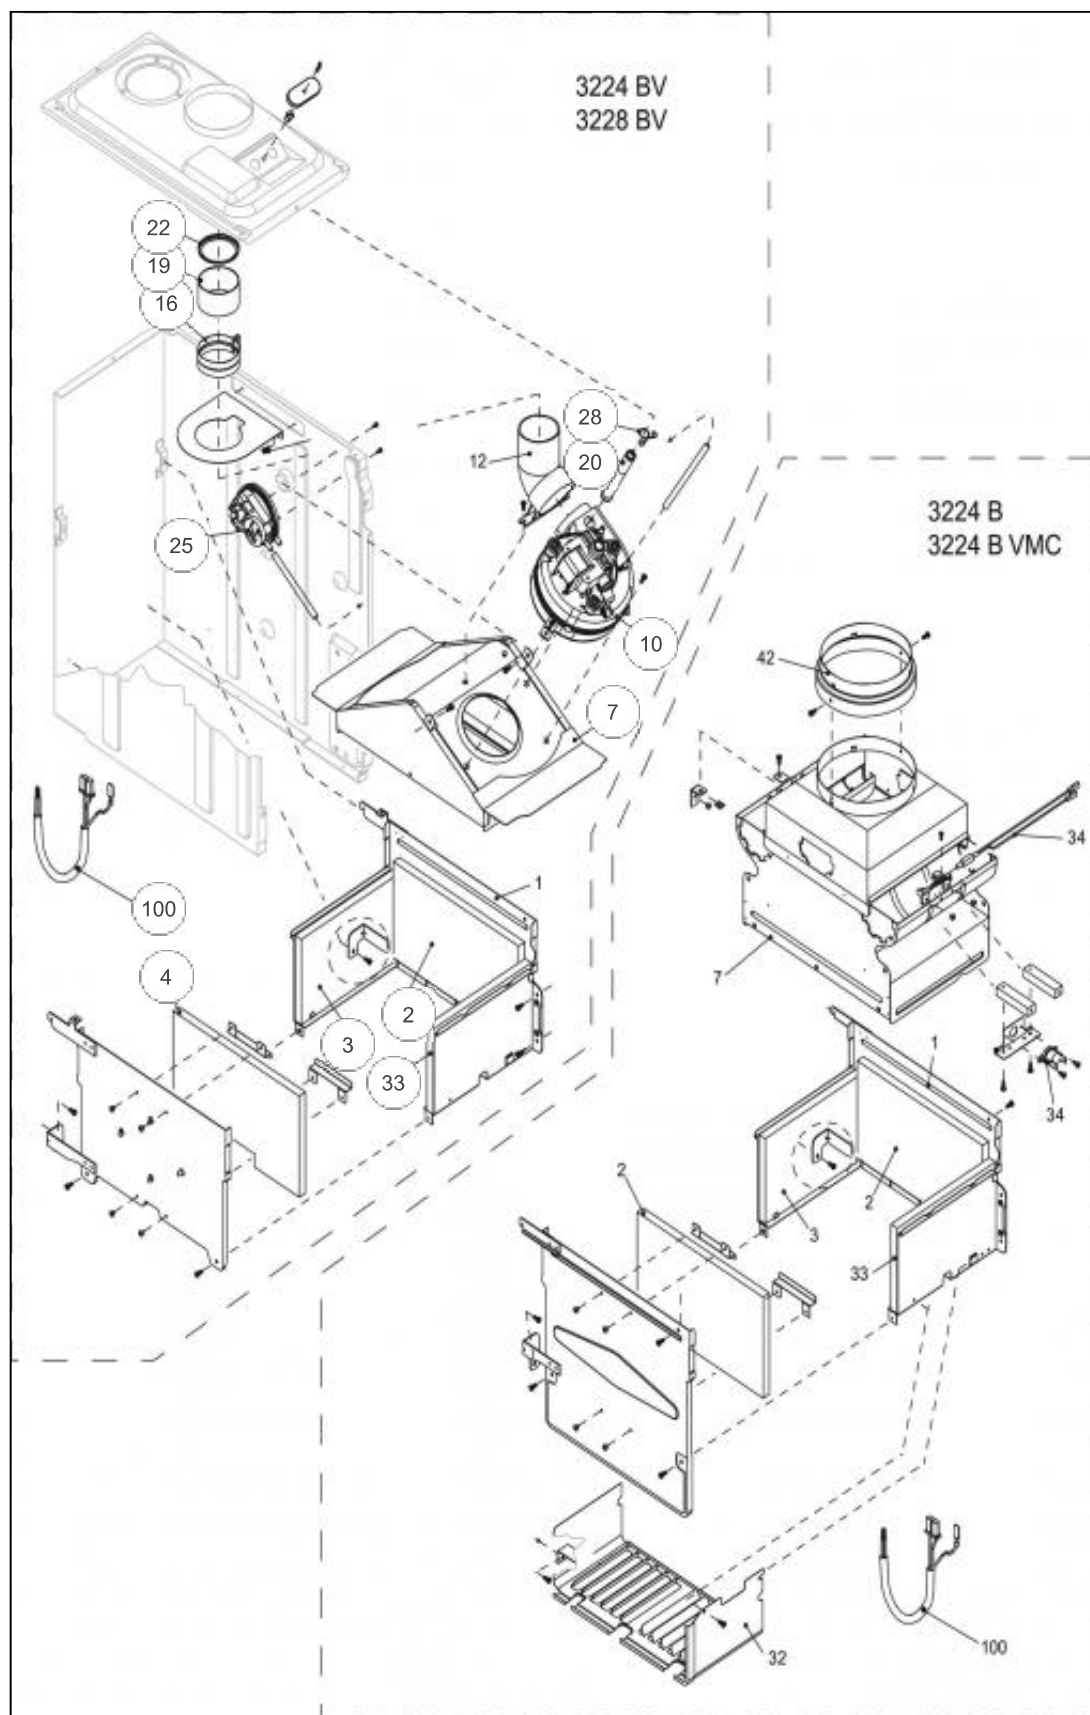

Références

Repère	Libellé	A
2	PLAQ ISOL AR IDRA	157538
3	PLAQ IS AR IDRA3224B	157598
4	PLAQ ISOL FR IDRA	157537
7	DESSUS CHAMBRE COMBUSTION <i>POUR 3224 BV</i>	132573
10	VENTILATEUR CIAO3124	188521
16	COLLIER ETANC.3224BV	110625
19	CONDUIT VENTI.3224BV	110748
20	TUBE PRISE PRESSION	183228
22	BRIDE AIR 10021730	107521
25	PRESSOS FUM CIAO3124	159729
28	CLIP FIXATION TUBE	110340
33	PLAQ IS FR IDRA3224B	157599
100	CAB E/COMBIDRA3224BV	109287