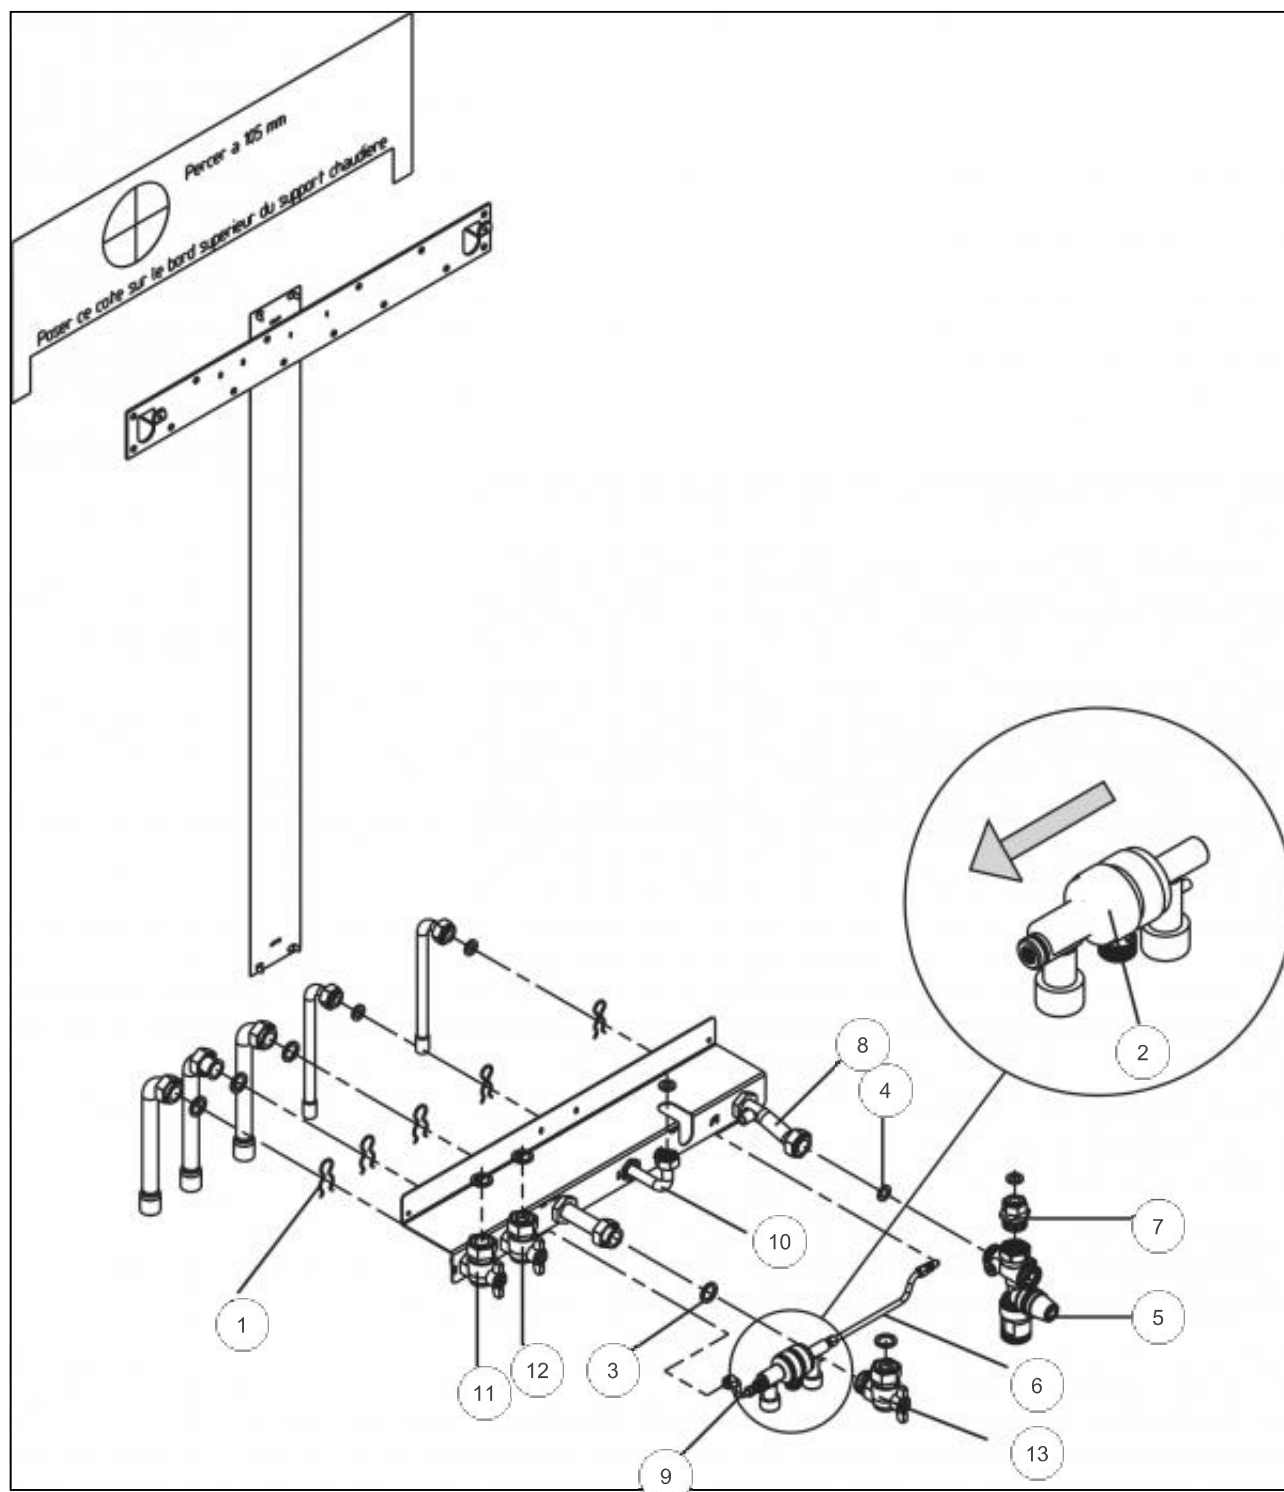

Références

Repère	Libellé	A
5	PROTEC INF IDRA3224B	160363
12	THERMOMANO IDRA3224B	178655
16	FUSIBLE IDRAE2A/250V	199917
19	PLATINE AL IDRA3224B	102128
20	PLATINE PR IDRA3224B	102129
21	GUIDE LED	135300
22	AXE MANET IDRA 3224B	101049
25	COUVERCLE DE PROTECT	111461
26	TABL BORD IDRA 3224B	177111
27	MANET C/S IDRA 3224B	149880
28	MAN O-O-R IDRA 3224B	149879
30	HABILLAGE IDRA 3224B	135529
40	PORTILLON IDRA 3224B	161007
58	CLIP HABILLAGE	110320
64	CHASSIS IDRA 3200B	112808
226	ECROU A PINCE	122643
270	TRANSF ALL IDRA3224B	198629
300	CABL ENS/B IDRA3224B	109285

Références

Repère	Libellé	A
1	VASE EXPANSIDRA3224B	188230
2	TUBE F/V-E IDRA3224B	182640
3	CIRCULAT IDRA 3224B	109935
4	CABL CIRC IDRA 3224B	109290
7	TUYAU R/ECIDRA3224BV	182645
8	ECHANGEUR IDRA 3224B	112521
9	TUYAU D-ECIDRA3224BV	182646
16	TUYAU RET IDRA 3224B	182639
17	PURGEUR AUTO IDRA24S	159421
18	BALLON 60L IDRA3224B	102057
23	ROBINET/V IDRA 3224B	166708
200	JOINT 3/4PCE IDRA	142414
201	JOINT 1/2PCE IDRA	142416
202	JOINT SONDE IDRA E24	142674
287	THERM LIMIT	178960
288	JOINT IDRA	142667
289	CLIP F/FLEX CIAO3124	110328
290	CLIP F/VASE CIAO3124	110326
291	JOINT IDRA24S	142660
292	JOINT PREP IDRA E24S	142669
520	SONDE NTC IDRA 3000	198733

Références

Repère	Libellé	A
1	CLIPS	110324
2	DISCONNec IDRAE28BVI	119523
3	JOINT 3/4PCE IDRA	142414
4	JOINT 1/2PCE IDRA	142416
5	SOUP SANIT PL752BAL	174418
6	TUYAU DISCO PL752BAL	182258
7	TUYAU SS-BAL PL3224B	182295
8	TUYAU S/SAN PL3224B	182296
9	TUYAU D-INST PL3224B	182297
10	TUYAU EC BAL PL3224B	182298
11	VANNE ARRET IDRA3000	188164
12	VANNE ARRET IDRA3000	188165
13	ROBINET GAZ PL3224B	188176