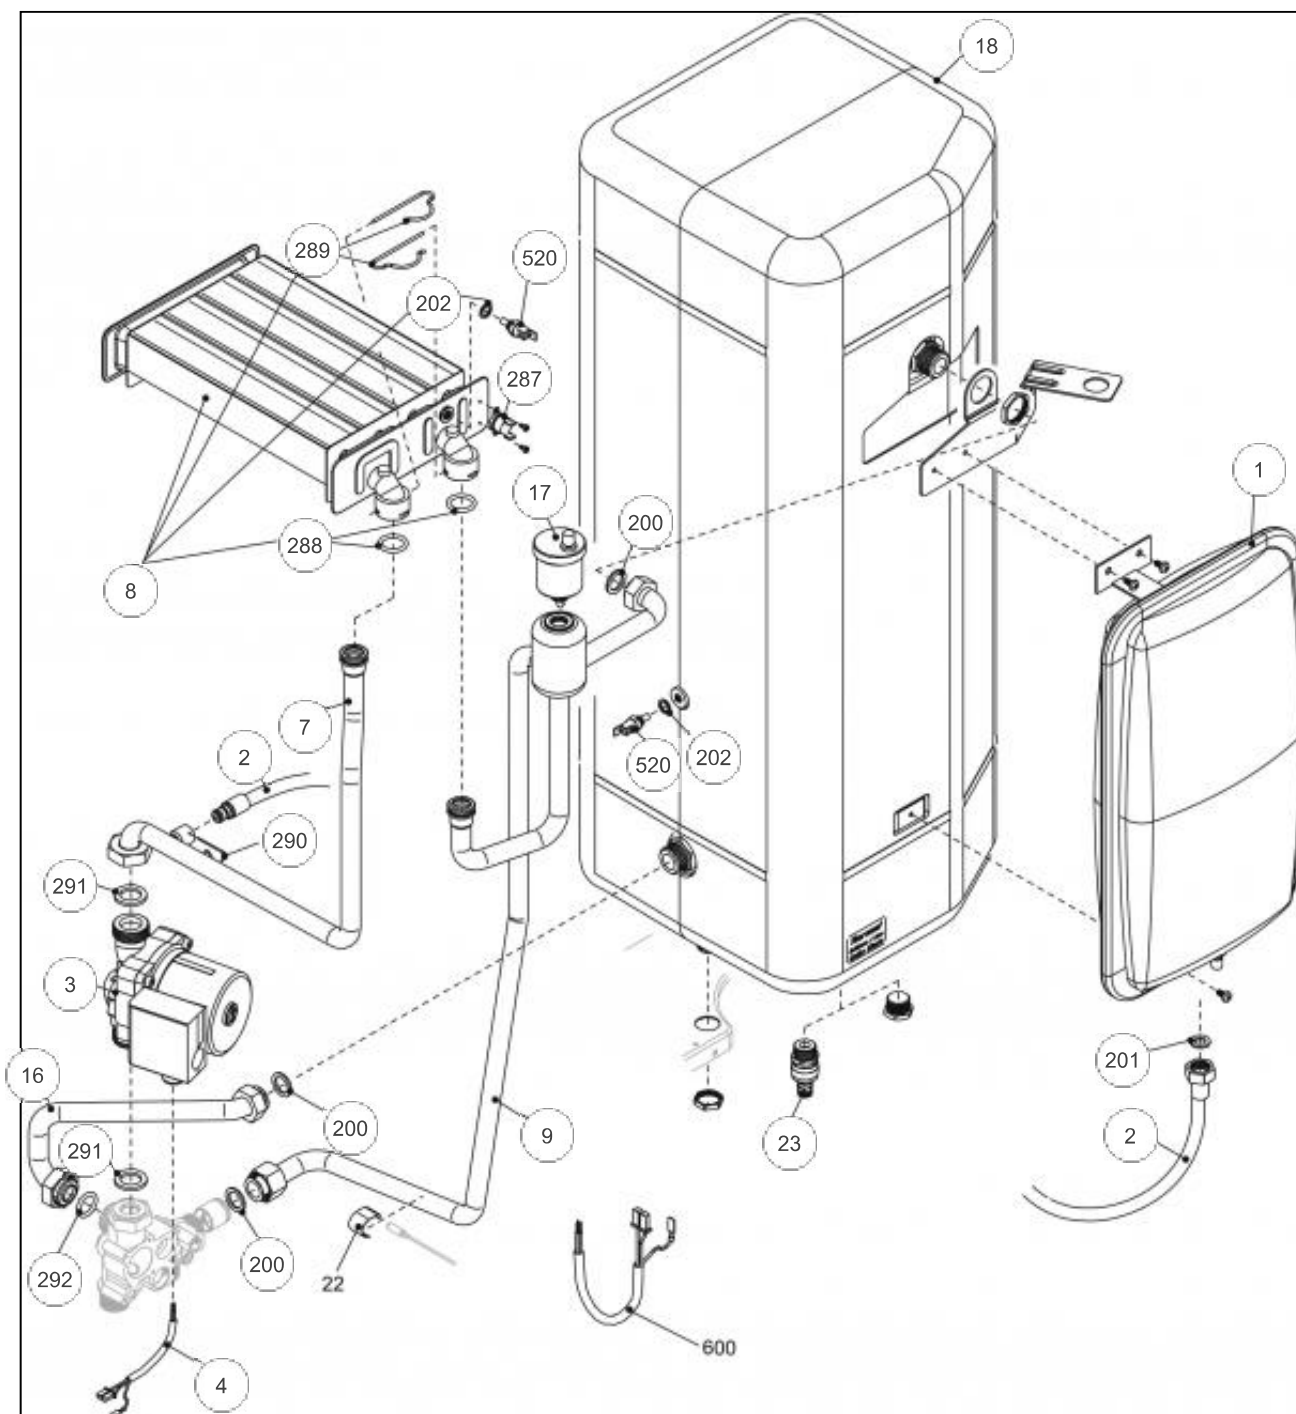

Références

Repère	Libellé	A
5	PROTEC INF IDRA3224B	160363
12	THERMOMANO IDRA3224B	178655
16	FUSIBLE IDRAE2A/250V	199917
19	PLATINE AL IDRA3224B	102128
20	PLATINE PR IDRA3224B	102129
21	GUIDE LED	135300
22	AXE MANET IDRA 3224B	101049
25	COUVERCLE DE PROTECT	111461
26	TABL BORD IDRA 3224B	177111
27	MANET C/S IDRA 3224B	149880
28	MAN O-O-R IDRA 3224B	149879
30	HABILLAGE IDRA 3224B	135529
40	PORTILLON IDRA 3224B	161007
58	CLIP HABILLAGE	110320
64	CHASSIS IDRA 3200B	112808
226	ECROU A PINCE	122643
270	TRANSF ALL IDRA3224B	198629
300	CABL ENS/B IDRA3224B	109285

Références

Repère	Libellé	A
3	PRESSOS EAU CIAO3124	159728
7	CLAPET ISOL	110111
9	ENS HYDRAUL IDR3224B	110491
10	RESS OBTURAT IDRA24S	166050
11	POCH REF VD IDRA3224	143023
15	BAGUE IDRA24S	101805
16	COUVERCLE GP HYDRAUL	111449
17	CLIP F/MOT IDRA 3000	110322
18	PRES/ET COLL IDRA24S	122638
19	MOTEUR V/D IDRA 3000	150310
22	SOUPAPE SEC IDRA3000	174419
24	LIMITEUR DEBIT3224BV	146309
26	TE LAITON IDRA 3224B	177534
31	ROBINET VID IDRA3224	166707
201	JOINT 1/2PCE IDRA	142416
202	JOINT SONDE IDRA E24	142674
300	CABLAG M/V IDRA3224B	109286
301	CABLAG E/H IDRA3224B	109291

Références

Repère	Libellé	A
1	VASE EXPANSIDRA3224B	188230
2	TUBE F/V-E IDRA3224B	182640
3	CIRCULAT IDRA 3224B	109935
4	CABL CIRC IDRA 3224B	109290
7	TUYAU R/ECIDRA3224BV	182645
8	ECHANGEUR IDRA 3224B	112521
9	TUYAU D-ECIDRA3224BV	182646
16	TUYAU RET IDRA 3224B	182639
17	PURGEUR AUTO IDRA24S	159421
18	BALLON 60L IDRA3224B	102057
23	ROBINET/V IDRA 3224B	166708
200	JOINT 3/4PCE IDRA	142414
201	JOINT 1/2PCE IDRA	142416
202	JOINT SONDE IDRA E24	142674
287	THERM LIMIT	178960
288	JOINT IDRA	142667
289	CLIP F/FLEX CIAO3124	110328
290	CLIP F/VASE CIAO3124	110326
291	JOINT IDRA24S	142660
292	JOINT PREP IDRA E24S	142669
520	SONDE NTC IDRA 3000	198733