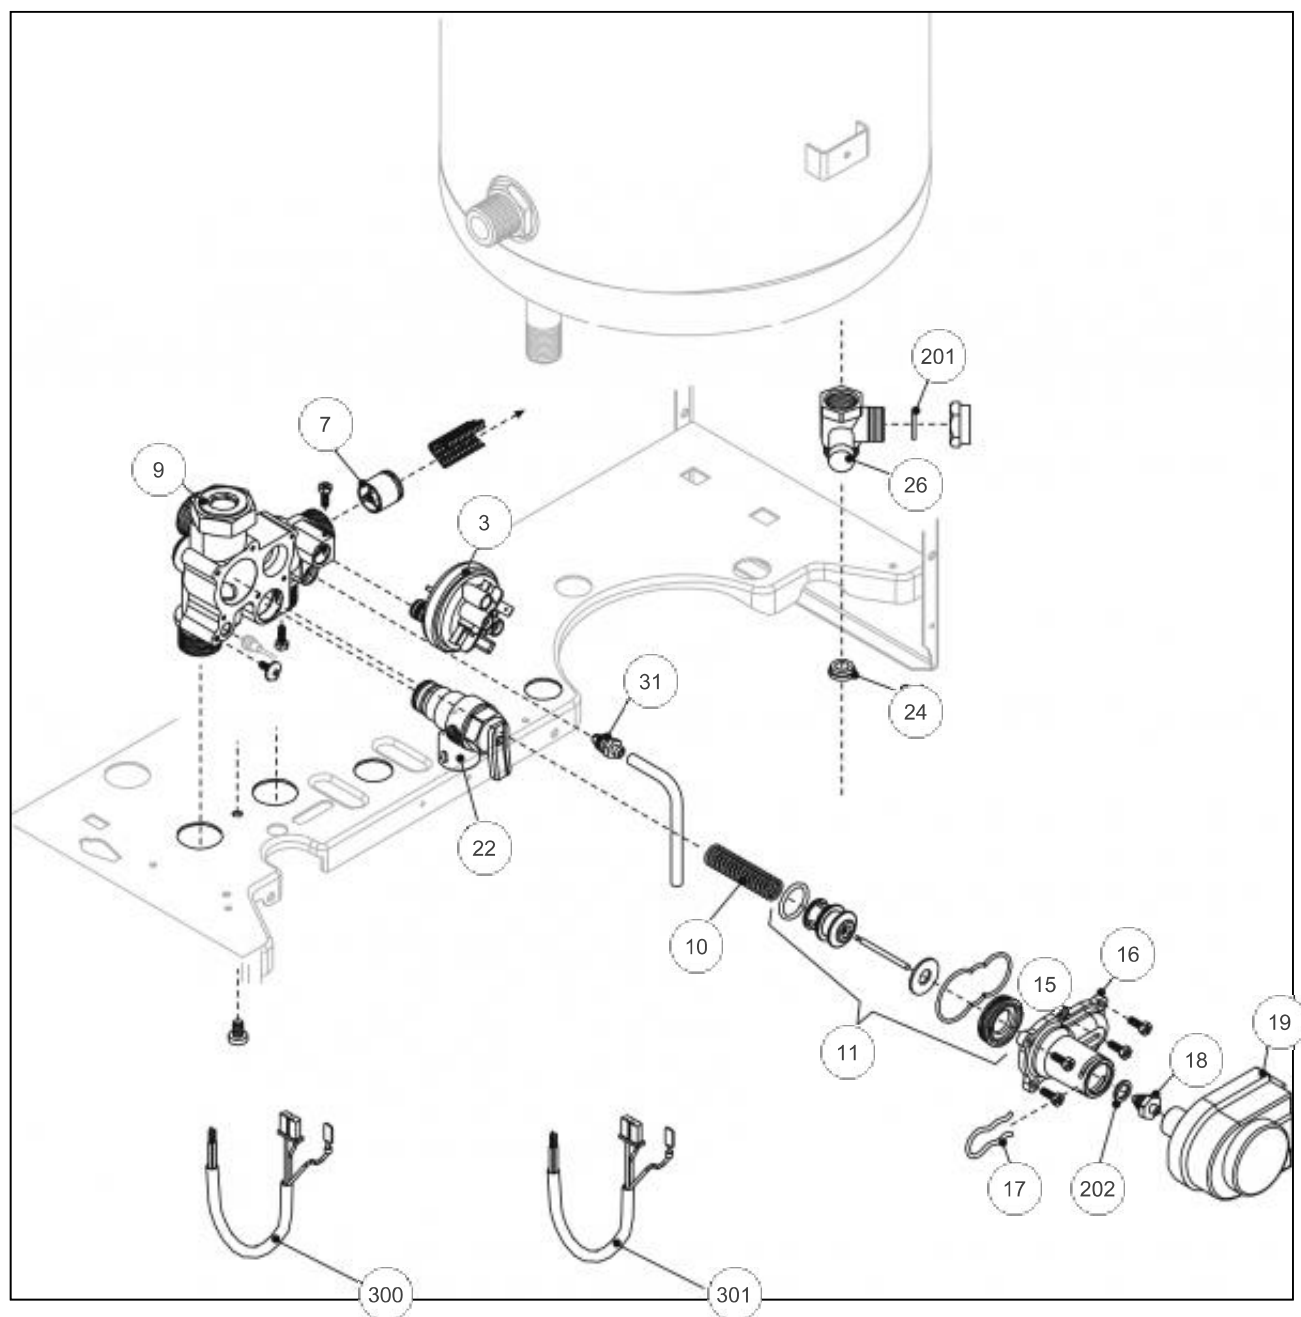

Références

Repère	Libellé	A
5	PROTEC INF IDRA3224B	160363
12	THERMOMANO IDRA3224B	178655
16	FUSIBLE IDRAE2A/250V	199917
19	PLATINE AL IDRA3224B	102128
20	PLATINE PR IDRA3224B	102129
21	GUIDE LED	135300
22	AXE MANET IDRA 3224B	101049
25	COUVERCLE DE PROTECT	111461
26	TABL BORD IDRA 3224B	177111
27	MANET C/S IDRA 3224B	149880
28	MAN O-O-R IDRA 3224B	149879
30	HABILLAGE IDRA 3224B	135529
40	PORTILLON IDRA 3224B	161007
58	CLIP HABILLAGE	110320
64	CHASSIS IDRA 3200B	112808
226	ECROU A PINCE	122643
270	TRANSF ALL IDRA3224B	198629
300	CABL ENS/B IDRA3224B	109285

Références

Repère	Libellé	A
3	PRESSOS EAU CIAO3124	159728
7	CLAPET ISOL	110111
9	ENS HYDRAUL IDR3224B	110491
10	RESS OBTURAT IDRA24S	166050
11	POCH REF VD IDRA3224	143023
15	BAGUE IDRA24S	101805
16	COUVERCLE GP HYDRAUL	111449
17	CLIP F/MOT IDRA 3000	110322
18	PRES/ET COLL IDRA24S	122638
19	MOTEUR V/D IDRA 3000	150310
22	SOUPAPE SEC IDRA3000	174419
24	LIMITEUR DEBIT3224BV	146309
26	TE LAITON IDRA 3224B	177534
31	ROBINET VID IDRA3224	166707
201	JOINT 1/2PCE IDRA	142416
202	JOINT SONDE IDRA E24	142674
300	CABLAG M/V IDRA3224B	109286
301	CABLAG E/H IDRA3224B	109291

Références

Repère	Libellé	A
1	VASE EXPANSIDRA3224B	188230
2	TUBE F/V-E IDRA3224B	182640
3	CIRCULAT IDRA 3224B	109935
4	CABL CIRC IDRA 3224B	109290
7	TUYAU R/ECIDRA3224BV	182645
8	ECHANGEUR IDRA 3224B	112521
9	TUYAU D-ECIDRA3224BV	182646
16	TUYAU RET IDRA 3224B	182639
17	PURGEUR AUTO IDRA24S	159421
18	BALLON 60L IDRA3224B	102057
23	ROBINET/V IDRA 3224B	166708
200	JOINT 3/4PCE IDRA	142414
201	JOINT 1/2PCE IDRA	142416
202	JOINT SONDE IDRA E24	142674
287	THERM LIMIT	178960
288	JOINT IDRA	142667
289	CLIP F/FLEX CIAO3124	110328
290	CLIP F/VASE CIAO3124	110326
291	JOINT IDRA24S	142660
292	JOINT PREP IDRA E24S	142669
520	SONDE NTC IDRA 3000	198733