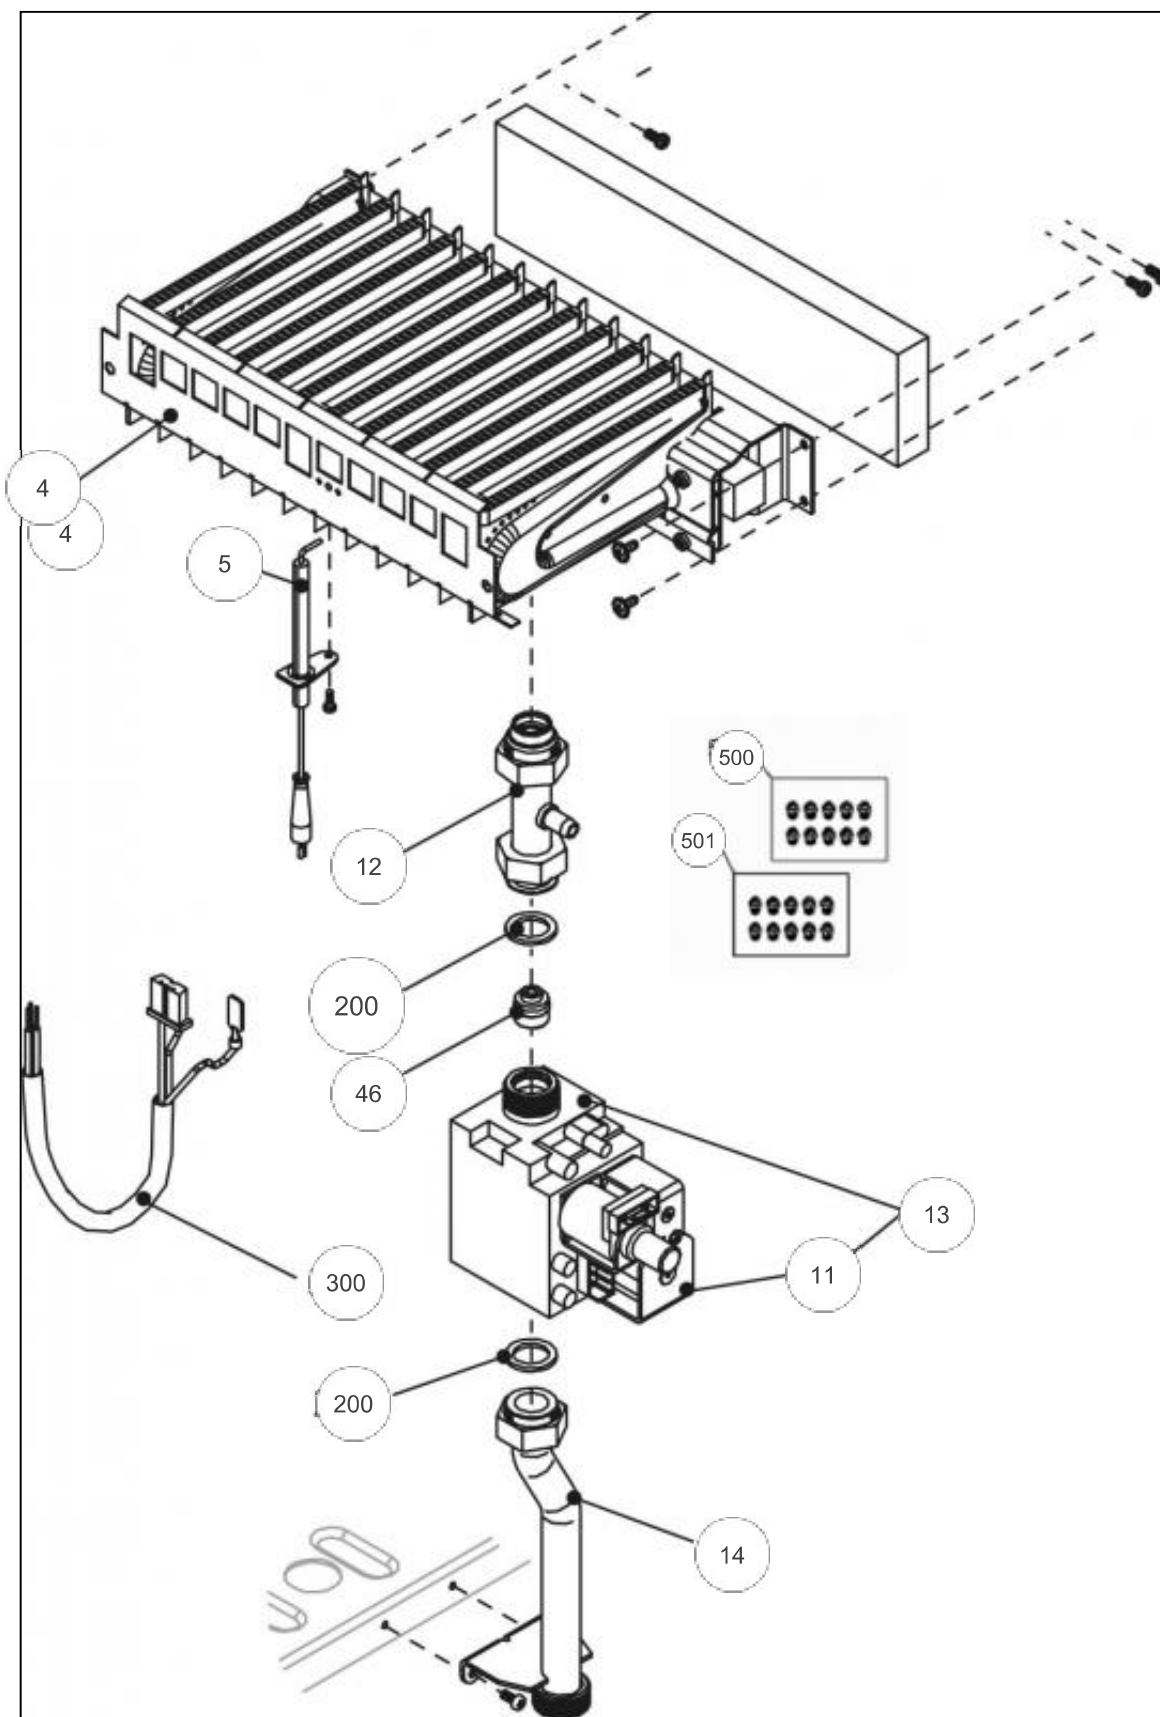

Références

Repère	Libellé	B
5	PROTEC INF IDRA3224B	160363
12	THERMOMANO IDRA3224B	178655
16	FUSIBLE IDRAE2A/250V	199917
19	PLATINE AL IDRA3224B	102128
20	PLATINE PR IDRA3224B	102129
21	GUIDE LED	135300
22	AXE MANET IDRA 3224B	101049
25	COUVERCLE DE PROTECT	111461
26	TABL BORD IDRA 3224B	177111
27	MANET C/S IDRA 3224B	149880
28	MAN O-O-R IDRA 3224B	149879
30	HABILLAGE IDRA 3224B	135529
40	PORTILLON IDRA 3224B	161007
58	CLIP HABILLAGE	110320
64	CHASSIS IDRA 3200B	112808
226	ECROU A PINCE	122643
270	TRANSF ALL IDRA3224B	198629
300	CABL ENS/B IDRA3224B	109285

Références

Repère	Libellé	B
3	PRESSOS EAU CIAO3124	159728
7	CLAPET ISOL	110111
9	ENS HYDRAUL IDR3224B	110491
10	RESS OBTURAT IDRA24S	166050
11	POCH REF VD IDRA3224	143023
15	BAGUE IDRA24S	101805
16	COUVERCLE GP HYDRAUL	111449
17	CLIP F/MOT IDRA 3000	110322
18	PRES/ET COLL IDRA24S	122638
19	MOTEUR V/D IDRA 3000	150310
22	SOUPAPE SEC IDRA3000	174419
24	LIMITEUR DEBIT3224BV	146309
26	TE LAITON IDRA 3224B	177534
31	ROBINET VID IDRA3224	166707
201	JOINT 1/2PCE IDRA	142416
202	JOINT SONDE IDRA E24	142674
300	CABLAG M/V IDRA3224B	109286
301	CABLAG E/H IDRA3224B	109291

Références

Repère	Libellé	B
1	VASE EXPANSIDRA3224B	188230
2	TUBE F/V-E IDRA3224B	182640
3	CIRCULAT IDRA 3224B	109935
4	CABL CIRC IDRA 3224B	109290
7	TUYAU R/EC IDRA3224B	182641
8	ECHANGEUR IDRA 3224B	112521
9	TUYAU D-EC IDRA3224B	182644
16	TUYAU RET IDRA 3224B	182639
17	PURGEUR AUTO IDRA24S	159421
18	BALLON 60L IDRA3224B	102057
23	ROBINET/V IDRA 3224B	166708
200	JOINT 3/4PCE IDRA	142414
201	JOINT 1/2PCE IDRA	142416
202	JOINT SONDE IDRA E24	142674
287	THERM LIMIT	178960
288	JOINT IDRA	142667
289	CLIP F/FLEX CIAO3124	110328
290	CLIP F/VASE CIAO3124	110326
291	JOINT IDRA24S	142660
292	JOINT PREP IDRA E24S	142669
520	SONDE NTC IDRA 3000	198733