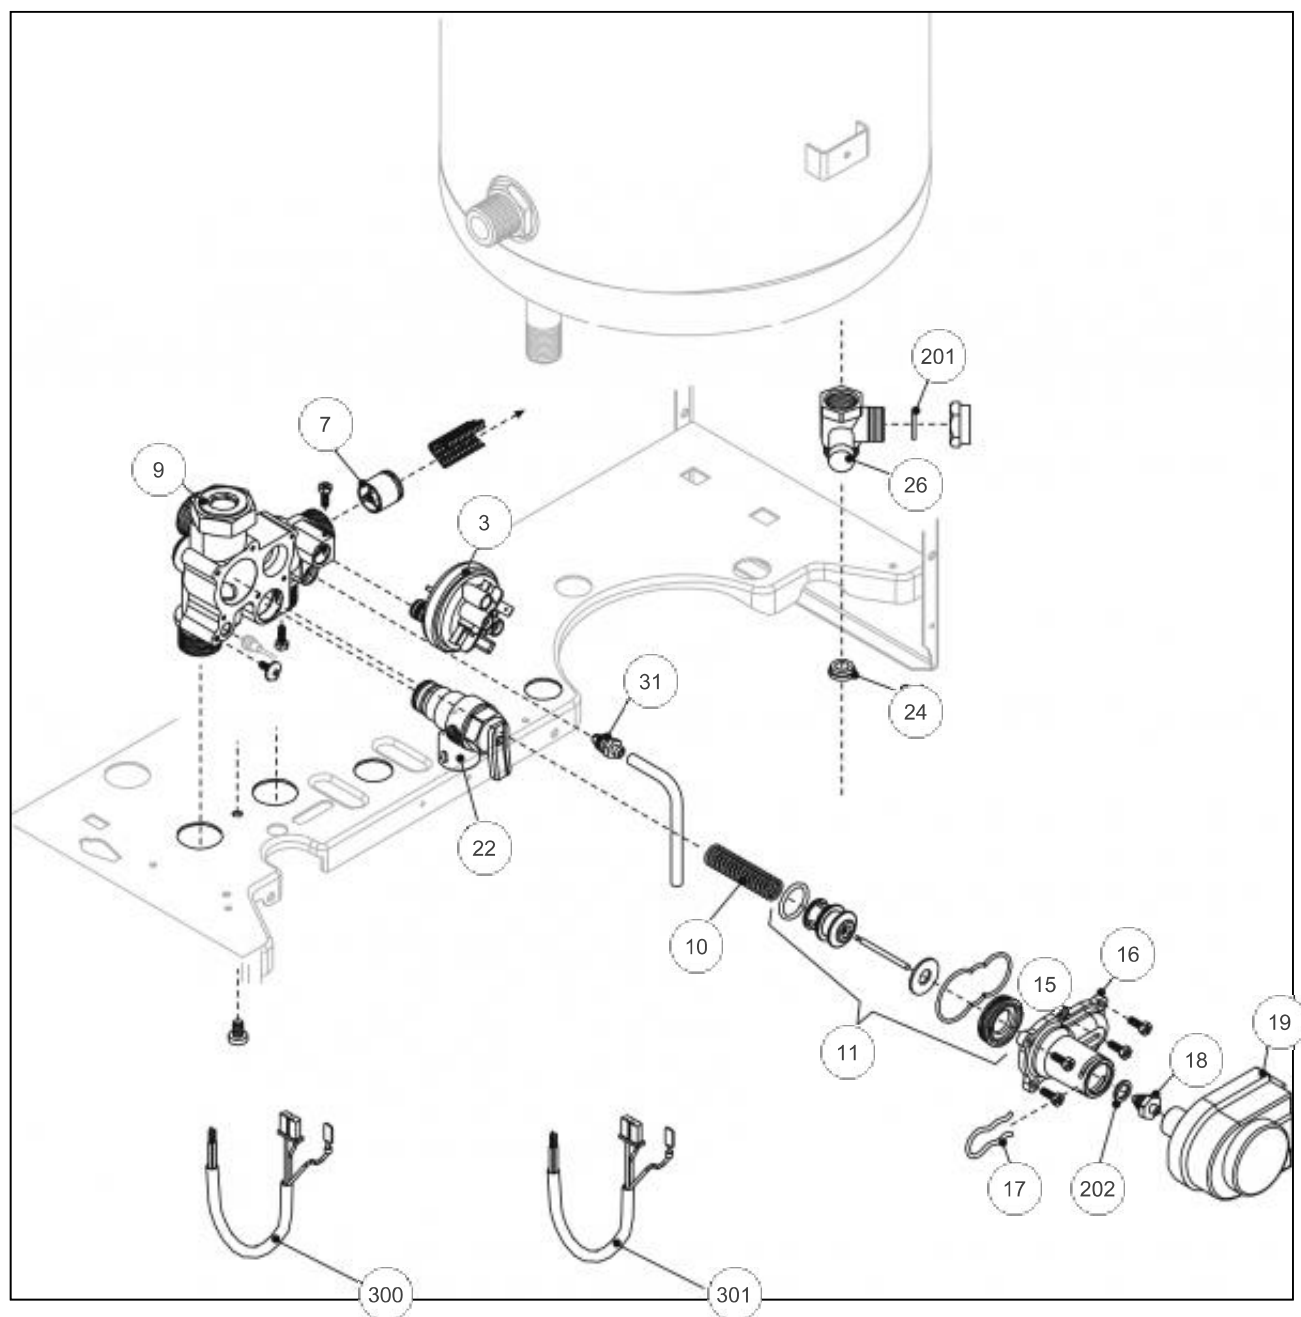

Références

Repère	Libellé	B
5	PROTEC INF IDRA3224B	160363
12	THERMOMANO IDRA3224B	178655
16	FUSIBLE IDRAE2A/250V	199917
19	PLATINE AL IDRA3224B	102128
20	PLATINE PR IDRA3224B	102129
21	GUIDE LED	135300
22	AXE MANET IDRA 3224B	101049
25	COUVERCLE DE PROTECT	111461
26	TABL BORD IDRA 3224B	177111
27	MANET C/S IDRA 3224B	149880
28	MAN O-O-R IDRA 3224B	149879
30	HABILLAGE IDRA 3224B	135529
40	PORTILLON IDRA 3224B	161007
58	CLIP HABILLAGE	110320
64	CHASSIS IDRA 3200B	112808
226	ECROU A PINCE	122643
270	TRANSF ALL IDRA3224B	198629
300	CABL ENS/B IDRA3224B	109285

Références

Repère	Libellé	B
3	PRESSOS EAU CIAO3124	159728
7	CLAPET ISOL	110111
9	ENS HYDRAUL IDR3224B	110491
10	RESS OBTURAT IDRA24S	166050
11	POCH REF VD IDRA3224	143023
15	BAGUE IDRA24S	101805
16	COUVERCLE GP HYDRAUL	111449
17	CLIP F/MOT IDRA 3000	110322
18	PRES/ET COLL IDRA24S	122638
19	MOTEUR V/D IDRA 3000	150310
22	SOUPAPE SEC IDRA3000	174419
24	LIMITEUR DEBIT3224BV	146309
26	TE LAITON IDRA 3224B	177534
31	ROBINET VID IDRA3224	166707
201	JOINT 1/2PCE IDRA	142416
202	JOINT SONDE IDRA E24	142674
300	CABLAG M/V IDRA3224B	109286
301	CABLAG E/H IDRA3224B	109291

Références

Repère	Libellé	B
1	VASE EXPANSIDRA3224B	188230
2	TUBE F/V-E IDRA3224B	182640
3	CIRCULAT IDRA 3224B	109935
4	CABL CIRC IDRA 3224B	109290
7	TUYAU R/EC IDRA3224B	182641
8	ECHANGEUR IDRA 3224B	112521
9	TUYAU D-EC IDRA3224B	182644
16	TUYAU RET IDRA 3224B	182639
17	PURGEUR AUTO IDRA24S	159421
18	BALLON 60L IDRA3224B	102057
23	ROBINET/V IDRA 3224B	166708
200	JOINT 3/4PCE IDRA	142414
201	JOINT 1/2PCE IDRA	142416
202	JOINT SONDE IDRA E24	142674
287	THERM LIMIT	178960
288	JOINT IDRA	142667
289	CLIP F/FLEX CIAO3124	110328
290	CLIP F/VASE CIAO3124	110326
291	JOINT IDRA24S	142660
292	JOINT PREP IDRA E24S	142669
520	SONDE NTC IDRA 3000	198733