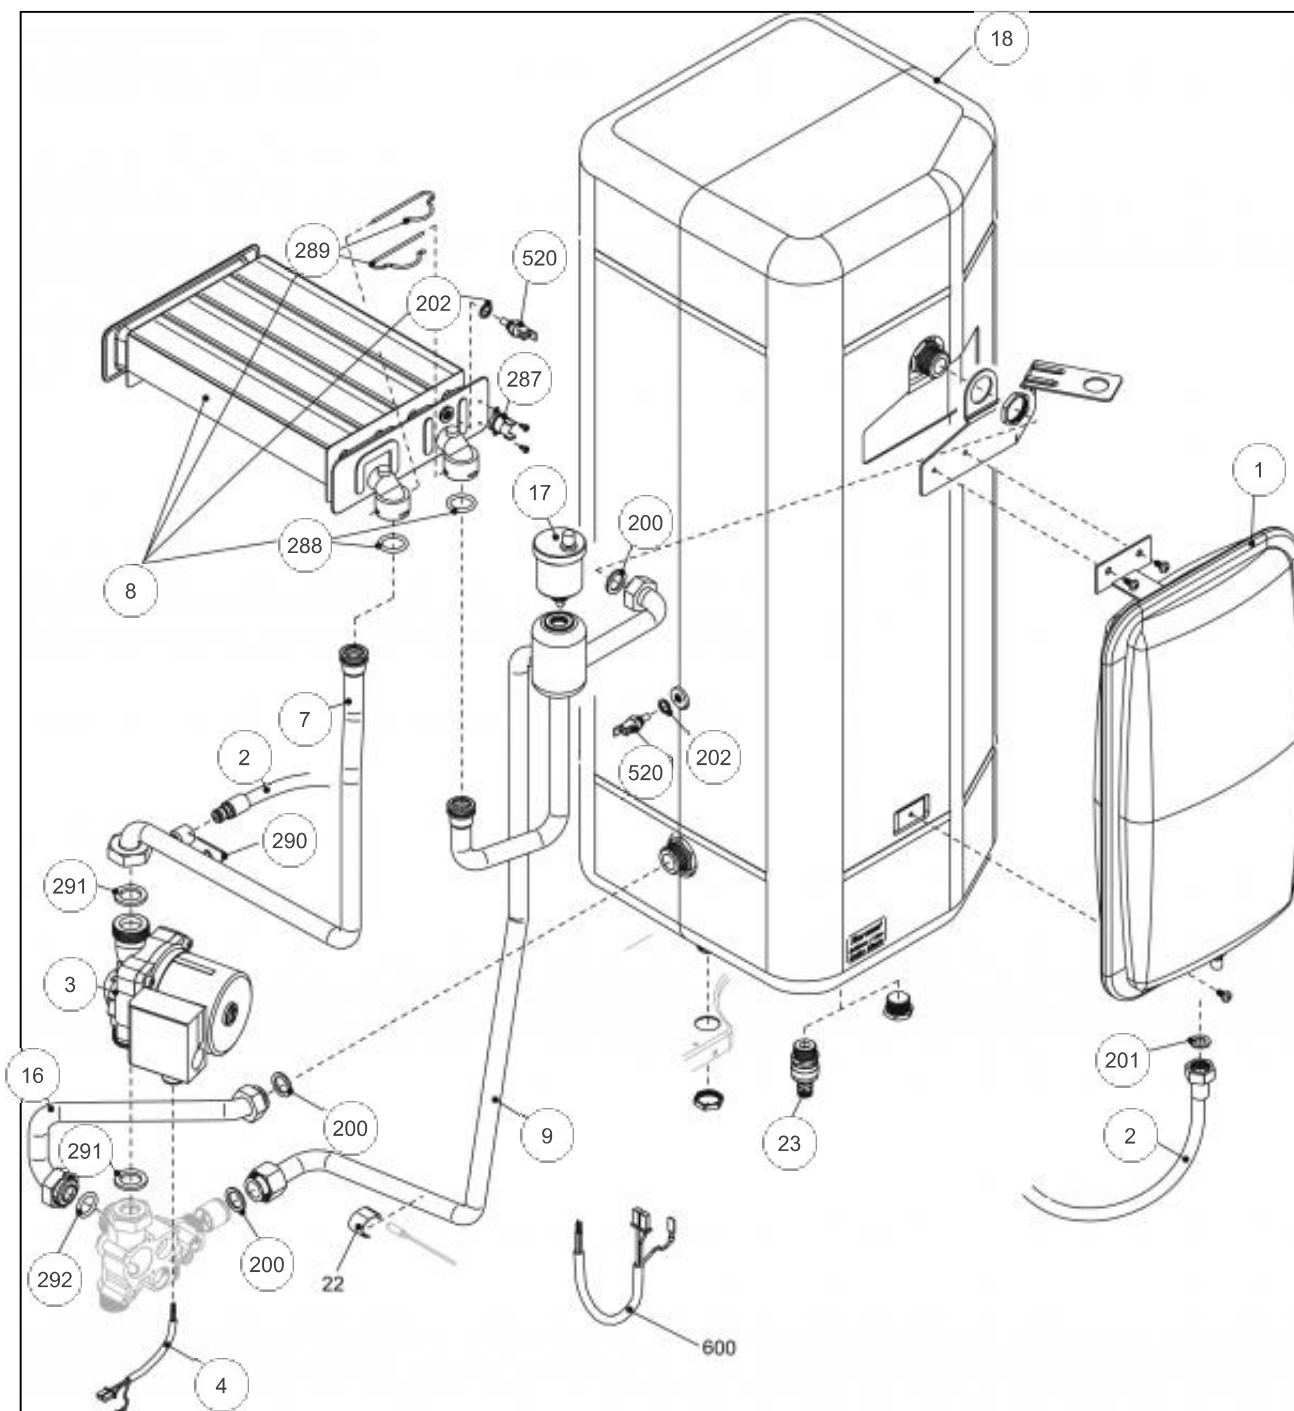

Références

Repère	Libellé	B
5	PROTEC INF IDRA3224B	160363
12	THERMOMANO IDRA3224B	178655
16	FUSIBLE IDRAE2A/250V	199917
19	PLATINE AL IDRA3224B	102128
20	PLATINE PR IDRA3224B	102129
21	GUIDE LED	135300
22	AXE MANET IDRA 3224B	101049
25	COUVERCLE DE PROTECT	111461
26	TABL BORD IDRA 3224B	177111
27	MANET C/S IDRA 3224B	149880
28	MAN O-O-R IDRA 3224B	149879
30	HABILLAGE IDRA 3224B	135529
40	PORTILLON IDRA 3224B	161007
58	CLIP HABILLAGE	110320
64	CHASSIS IDRA 3200B	112808
226	ECROU A PINCE	122643
270	TRANSF ALL IDRA3224B	198629
300	CABL ENS/B IDRA3224B	109285

Références

Repère	Libellé	B
3	PRESSOS EAU CIAO3124	159728
7	CLAPET ISOL	110111
9	ENS HYDRAUL IDR3224B	110491
10	RESS OBTURAT IDRA24S	166050
11	POCH REF VD IDRA3224	143023
15	BAGUE IDRA24S	101805
16	COUVERCLE GP HYDRAUL	111449
17	CLIP F/MOT IDRA 3000	110322
18	PRES/ET COLL IDRA24S	122638
19	MOTEUR V/D IDRA 3000	150310
22	SOUPAPE SEC IDRA3000	174419
24	LIMITEUR DEBIT3224BV	146309
26	TE LAITON IDRA 3224B	177534
31	ROBINET VID IDRA3224	166707
201	JOINT 1/2PCE IDRA	142416
202	JOINT SONDE IDRA E24	142674
300	CABLAG M/V IDRA3224B	109286
301	CABLAG E/H IDRA3224B	109291

Références

Repère	Libellé	B
1	VASE EXPANSIDRA3224B	188230
2	TUBE F/V-E IDRA3224B	182640
3	CIRCULAT IDRA 3224B	109935
4	CABL CIRC IDRA 3224B	109290
7	TUYAU R/EC IDRA3224B	182641
8	ECHANGEUR IDRA 3224B	112521
9	TUYAU D-EC IDRA3224B	182644
16	TUYAU RET IDRA 3224B	182639
17	PURGEUR AUTO IDRA24S	159421
18	BALLON 60L IDRA3224B	102057
23	ROBINET/V IDRA 3224B	166708
200	JOINT 3/4PCE IDRA	142414
201	JOINT 1/2PCE IDRA	142416
202	JOINT SONDE IDRA E24	142674
287	THERM LIMIT	178960
288	JOINT IDRA	142667
289	CLIP F/FLEX CIAO3124	110328
290	CLIP F/VASE CIAO3124	110326
291	JOINT IDRA24S	142660
292	JOINT PREP IDRA E24S	142669
520	SONDE NTC IDRA 3000	198733