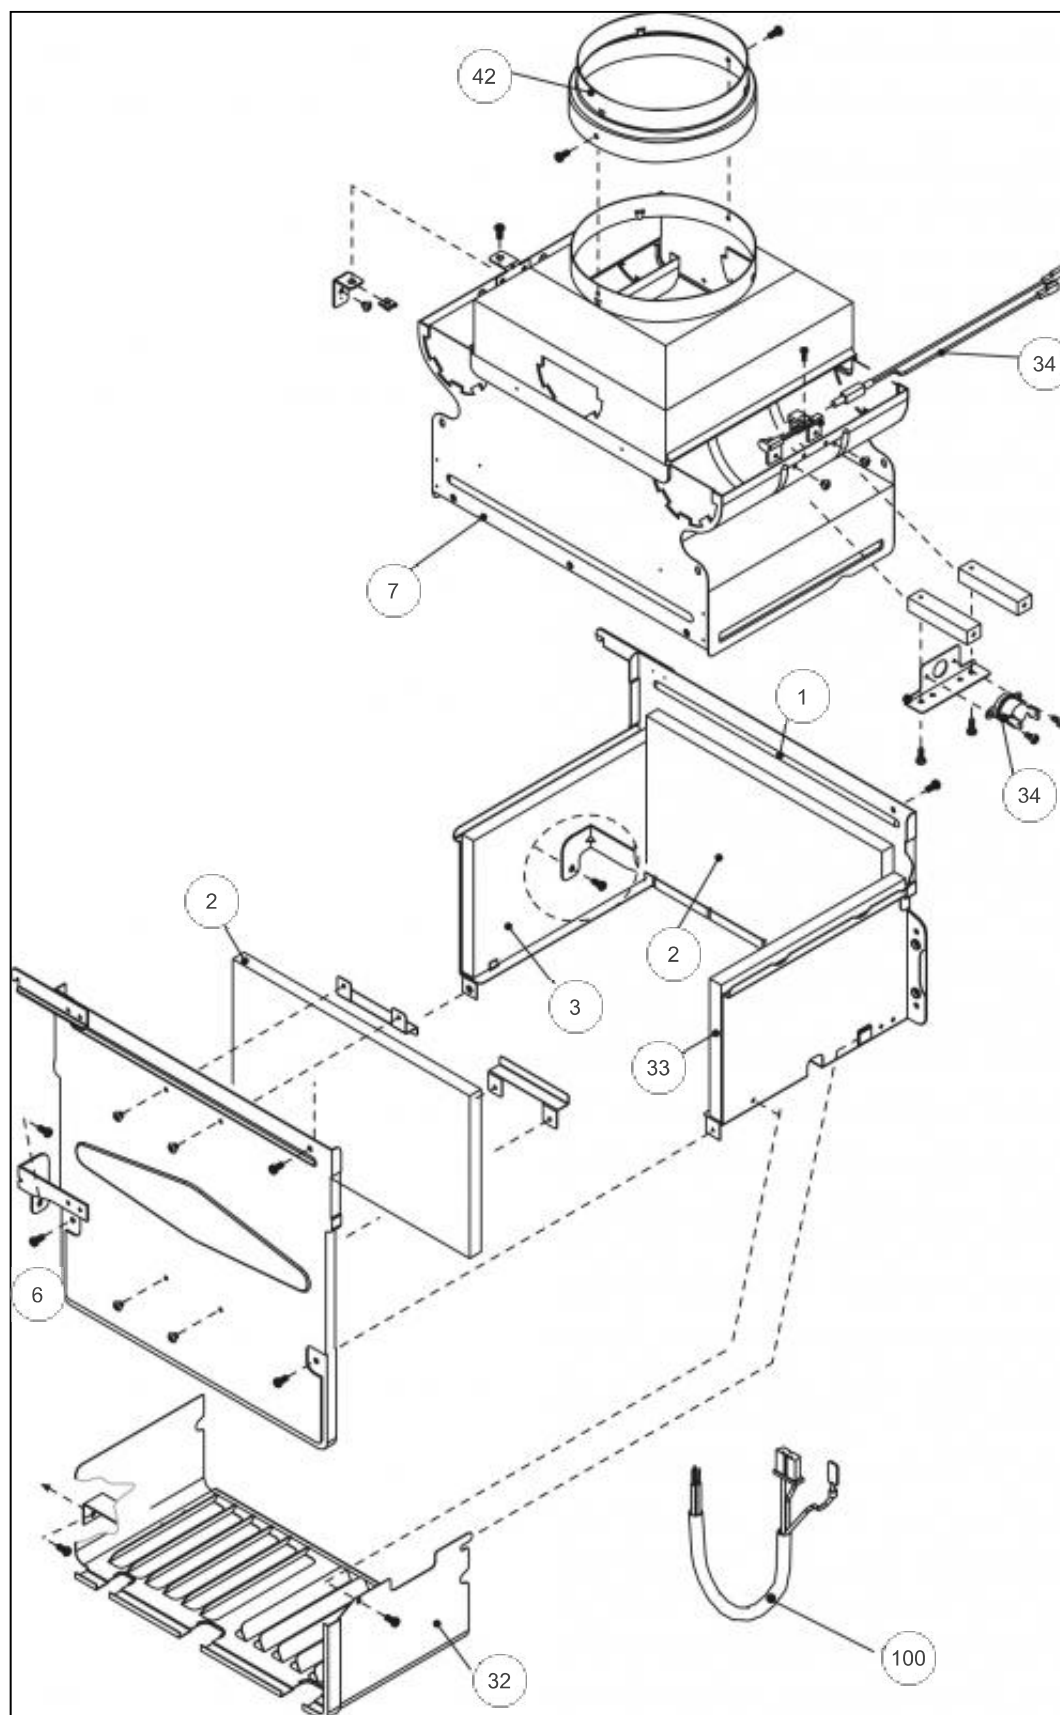

Références

Repère	Libellé	B
1	CHAMBRE COMBUSTION	132560
2	PLAQ ISOL AR IDRA	157538
3	PLAQ IS AR IDRA3224B	157598
6	COTE G CHAMBRE COMBUSTION	132571
7	COUPE TIRAGE IDRA3224B/ 4024B	112922
32	DESSOUS CHAMBRE	120166
33	PLAQ IS FR IDRA3224B	157599
34	THERM SECUR CIAO3124	178959
42	RED FUMEE IDRA 3224B	164678
100	CAB E/COMB IDRA3224B	109289