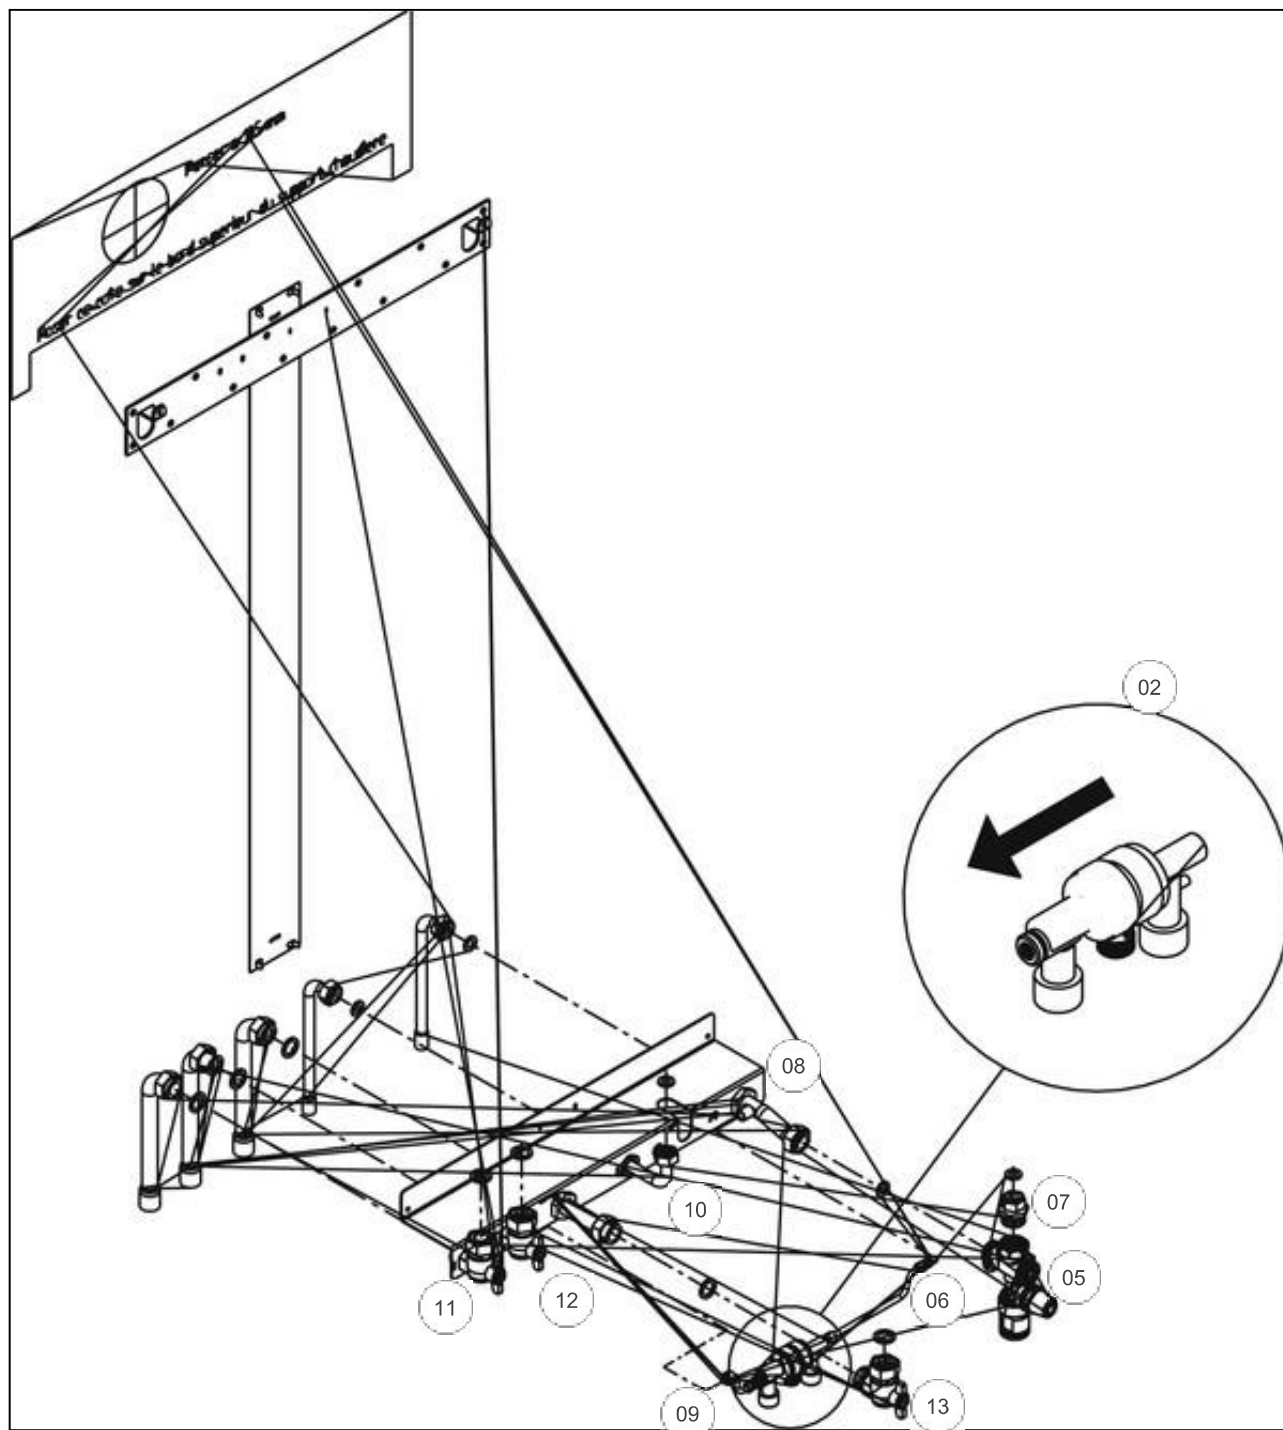

Références

Repère	Libellé	B
3	PRESSOS EAU CIAO3124	159728
7	CLAPET ISOL	110111
9	ENS HYDRAUL IDR3224B	110491
10	RESS OBTURAT IDRA24S	166050
11	POCH REF VD IDRA3224	143023
15	BAGUE IDRA24S	101805
16	COUVERCLE GP HYDRAUL	111449
17	CLIP F/MOT IDRA 3000	110322
18	PRES/ET COLL IDRA24S	122638
19	MOTEUR V/D IDRA 3000	150310
22	SOUPAPE SEC IDRA3000	174419
24	LIMITEUR DEBIT3224BV	146309
26	TE LAITON IDRA 3224B	177534
31	ROBINET VID IDRA3224	166707
201	JOINT 1/2PCE IDRA	142416
202	JOINT SONDE IDRA E24	142674
300	CABLAG M/V IDRA3224B	109286
301	CABLAG E/H IDRA3224B	109291

Références

Repère	Libellé	B
1	VASE EXPANSIDRA3224B	188230
2	TUBE F/V-E IDRA3224B	182640
3	CIRCULAT IDRA 3224B	109935
4	CABL CIRC IDRA 3224B	109290
7	TUYAU R/EC IDRA3224B	182641
8	ECHANGEUR IDRA 3224B	112521
9	TUYAU D-EC IDRA3224B	182644
16	TUYAU RET IDRA 3224B	182639
17	PURGEUR AUTO IDRA24S	159421
18	BALLON 60L IDRA3224B	102057
23	ROBINET/V IDRA 3224B	166708
200	JOINT 3/4PCE IDRA	142414
201	JOINT 1/2PCE IDRA	142416
202	JOINT SONDE IDRA E24	142674
287	THERM LIMIT	178960
288	JOINT IDRA	142667
289	CLIP F/FLEX CIAO3124	110328
290	CLIP F/VASE CIAO3124	110326
291	JOINT IDRA24S	142660
292	JOINT PREP IDRA E24S	142669
520	SONDE NTC IDRA 3000	198733

Références

Repère	Libellé	B
4	BRUL CP GN C3224SVMC	105930
5	ELECTRODE IDRA3224B	124386
11	BOBINE VAN SIT SIGMA	106124
12	TUYAU VG-BRIDRA3224B	182643
13	VANNE GAZ IDRA3000	188163
14	TUYAU AR/G IDRA3224B	182642
46	DIAPHR D4,7IDRA3024V	120048
200	JOINT 3/4PCE IDRA	142414
300	CABLAGE VG IDRA3224B	109288
500	SET CV GN IDRA3200	139620

Références

Repère	Libellé	B
02	DISCONNec IDRAE28BVI	119523
05	SOUP SANIT PL752BAL	174418
06	TUYAU DISCO PL752BAL	182258
07	TUYAU SS-BAL PL3224B	182295
08	TUYAU S/SAN PL3224B	182296
09	TUYAU D-INST PL3224B	182297
10	TUYAU EC BAL PL3224B	182298
11	VANNE ARRET IDRA3000	188164
12	VANNE ARRET IDRA3000	188165
13	ROBINET GAZ PL3224B	188176