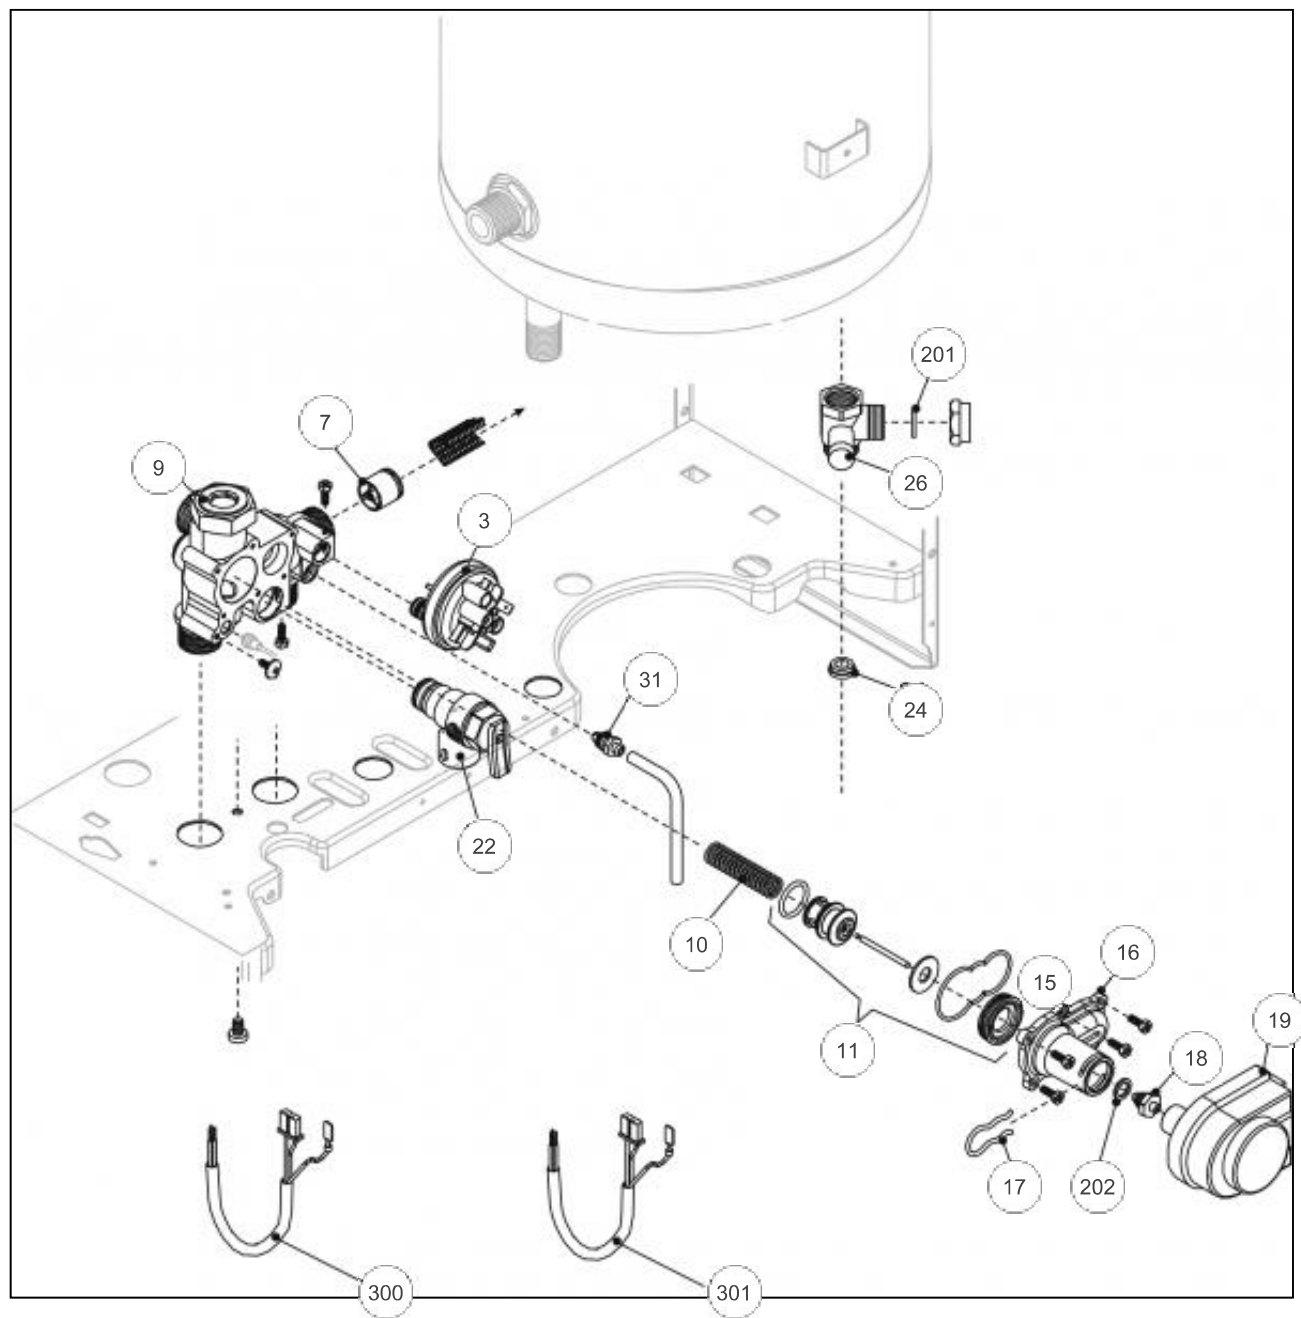

---

**Références**

<b>Repère</b>	<b>Libellé</b>	<b>A</b>
5	PROTEC INF IDRA3224B	160363
12	THERMOMANO IDRA3224B	178655
16	FUSIBLE IDRAE2A/250V	199917
19	PLATINE AL IDRA3224B	102128
20	PLATINE PR IDRA3224B	102129
21	GUIDE LED	135300
22	AXE MANET IDRA 3224B	101049
25	COUVERCLE DE PROTECT	111461
26	TABL BORD IDRA 3224B	177111
27	MANET C/S IDRA 3224B	149880
28	MAN O-O-R IDRA 3224B	149879
30	HABILLAGE IDRA 3224B	135529
40	PORTILLON IDRA 3224B	161007
58	CLIP HABILLAGE	110320
64	CHASSIS IDRA 3200B	112808
226	ECROU A PINCE	122643
270	TRANSF ALL IDRA3224B	198629
300	CABL ENS/B IDRA3224B	109285

## Références

Repère	Libellé	A
3	PRESSOS EAU CIAO3124	159728
7	CLAPET ISOL	110111
9	ENS HYDRAUL IDR3224B	110491
10	RESS OBTURAT IDRA24S	166050
11	POCH REF VD IDRA3224	143023
15	BAGUE IDRA24S	101805
16	COUVERCLE GP HYDRAUL	111449
17	CLIP F/MOT IDRA 3000	110322
18	PRES/ET COLL IDRA24S	122638
19	MOTEUR V/D IDRA 3000	150310
22	SOUPAPE SEC IDRA3000	174419
24	LIMITEUR DEBIT3224BV	146309
26	TE LAITON IDRA 3224B	177534
31	ROBINET VID IDRA3224	166707
201	JOINT 1/2PCE IDRA	142416
202	JOINT SONDE IDRA E24	142674
300	CABLAG M/V IDRA3224B	109286
301	CABLAG E/H IDRA3224B	109291

---

**Références**

<b>Repère</b>	<b>Libellé</b>	<b>A</b>
1	VASE EXPANSIDRA3224B	188230
2	TUBE F/V-E IDRA3224B	182640
3	CIRCULAT IDRA 3224B	109935
4	CABL CIRC IDRA 3224B	109290
7	TUYAU R/EC IDRA3224B	182641
8	ECHANGEUR IDRA 3224B	112521
9	TUYAU D-EC IDRA3224B	182644
16	TUYAU RET IDRA 3224B	182639
17	PURGEUR AUTO IDRA24S	159421
18	BALLON 60L IDRA3224B	102057
23	ROBINET/V IDRA 3224B	166708
200	JOINT 3/4PCE IDRA	142414
201	JOINT 1/2PCE IDRA	142416
202	JOINT SONDE IDRA E24	142674
287	THERM LIMIT	178960
288	JOINT IDRA	142667
289	CLIP F/FLEX CIOA3124	110328
290	CLIP F/VASE CIOA3124	110326
291	JOINT IDRA24S	142660
292	JOINT PREP IDRA E24S	142669
520	SONDE NTC IDRA 3000	198733