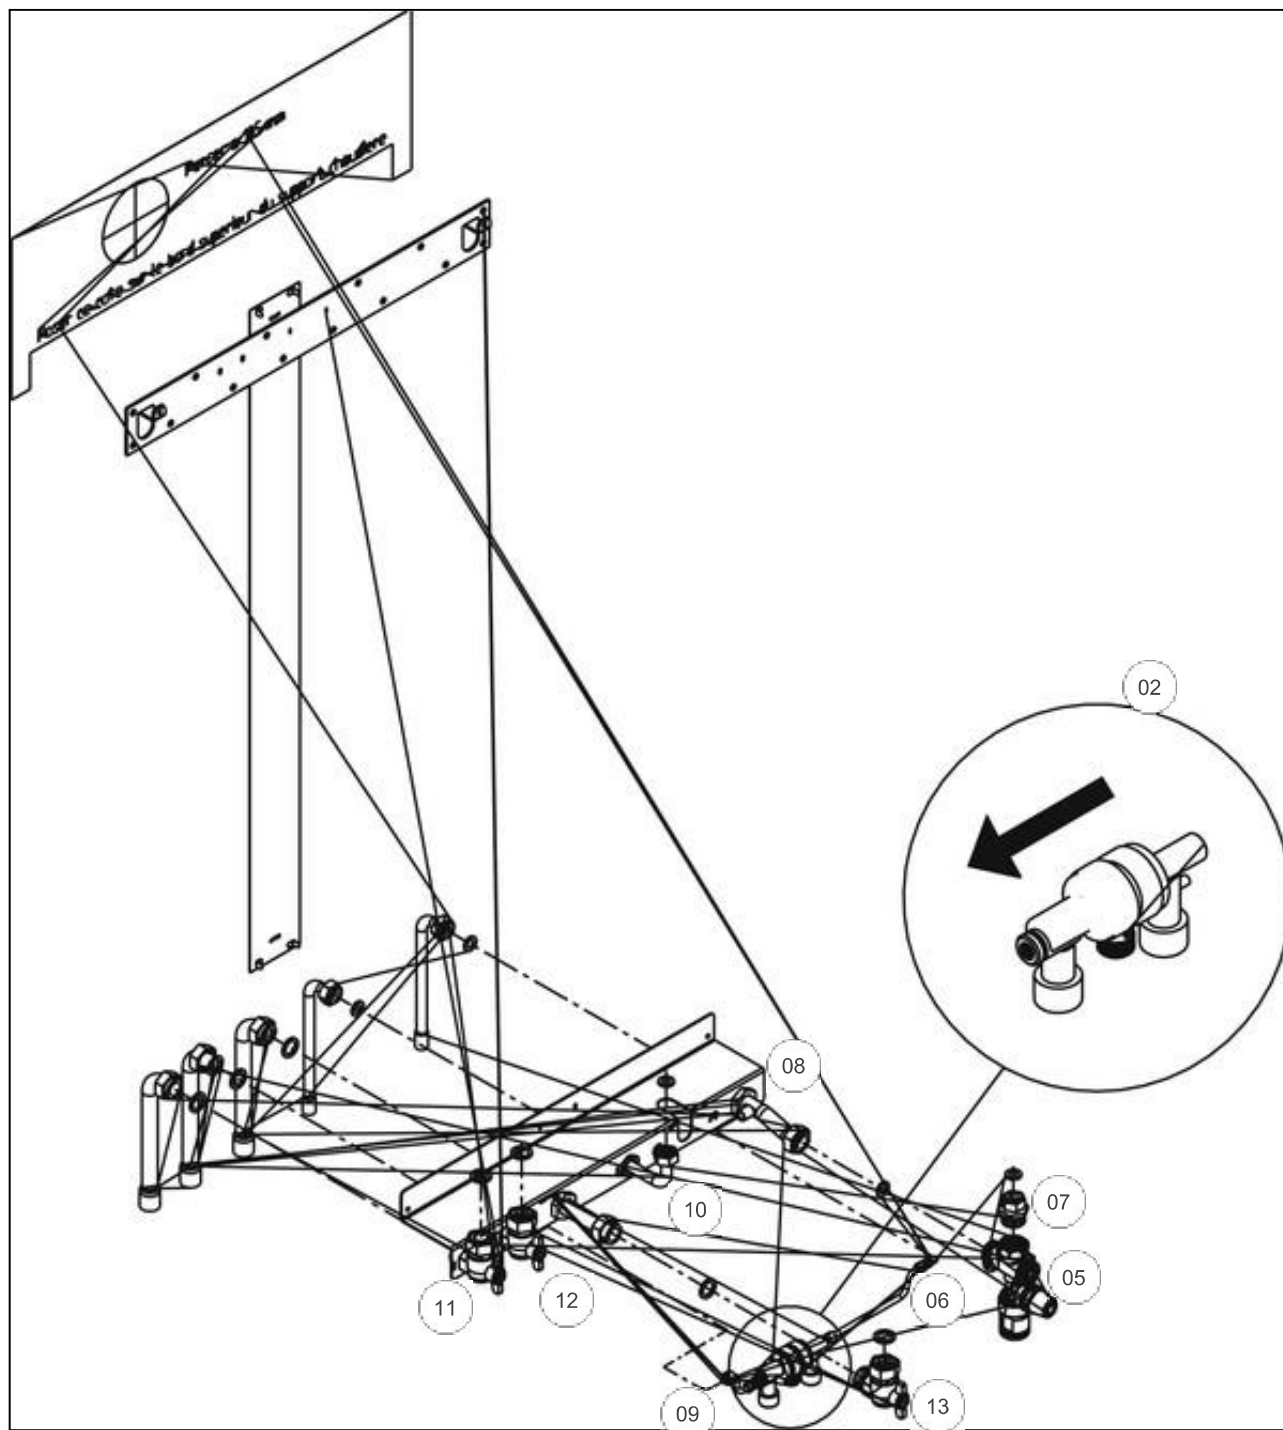

---

**Références**

<b>Repère</b>	<b>Libellé</b>	<b>A</b>
1	VASE EXPANSIDRA3224B	188230
2	TUBE F/V-E IDRA3224B	182640
3	CIRCULAT IDRA 3224B	109935
4	CABL CIRC IDRA 3224B	109290
7	TUYAU R/EC IDRA3224B	182641
8	ECHANGEUR IDRA 3224B	112521
9	TUYAU D-EC IDRA3224B	182644
16	TUYAU RET IDRA 3224B	182639
17	PURGEUR AUTO IDRA24S	159421
18	BALLON 60L IDRA3224B	102057
23	ROBINET/V IDRA 3224B	166708
200	JOINT 3/4PCE IDRA	142414
201	JOINT 1/2PCE IDRA	142416
202	JOINT SONDE IDRA E24	142674
287	THERM LIMIT	178960
288	JOINT IDRA	142667
289	CLIP F/FLEX CIOA3124	110328
290	CLIP F/VASE CIOA3124	110326
291	JOINT IDRA24S	142660
292	JOINT PREP IDRA E24S	142669
520	SONDE NTC IDRA 3000	198733

---

**Références**

<b>Repère</b>	<b>Libellé</b>	<b>A</b>
02	DISCONNEC IDRAE28BVI	119523
05	SOUP SANIT PL752BAL	174418
06	TUYAU DISCO PL752BAL	182258
07	TUYAU SS-BAL PL3224B	182295
08	TUYAU S/SAN PL3224B	182296
09	TUYAU D-INST PL3224B	182297
10	TUYAU EC BAL PL3224B	182298
11	VANNE ARRET IDRA3000	188164
12	VANNE ARRET IDRA3000	188165
13	ROBINET GAZ PL3224B	188176