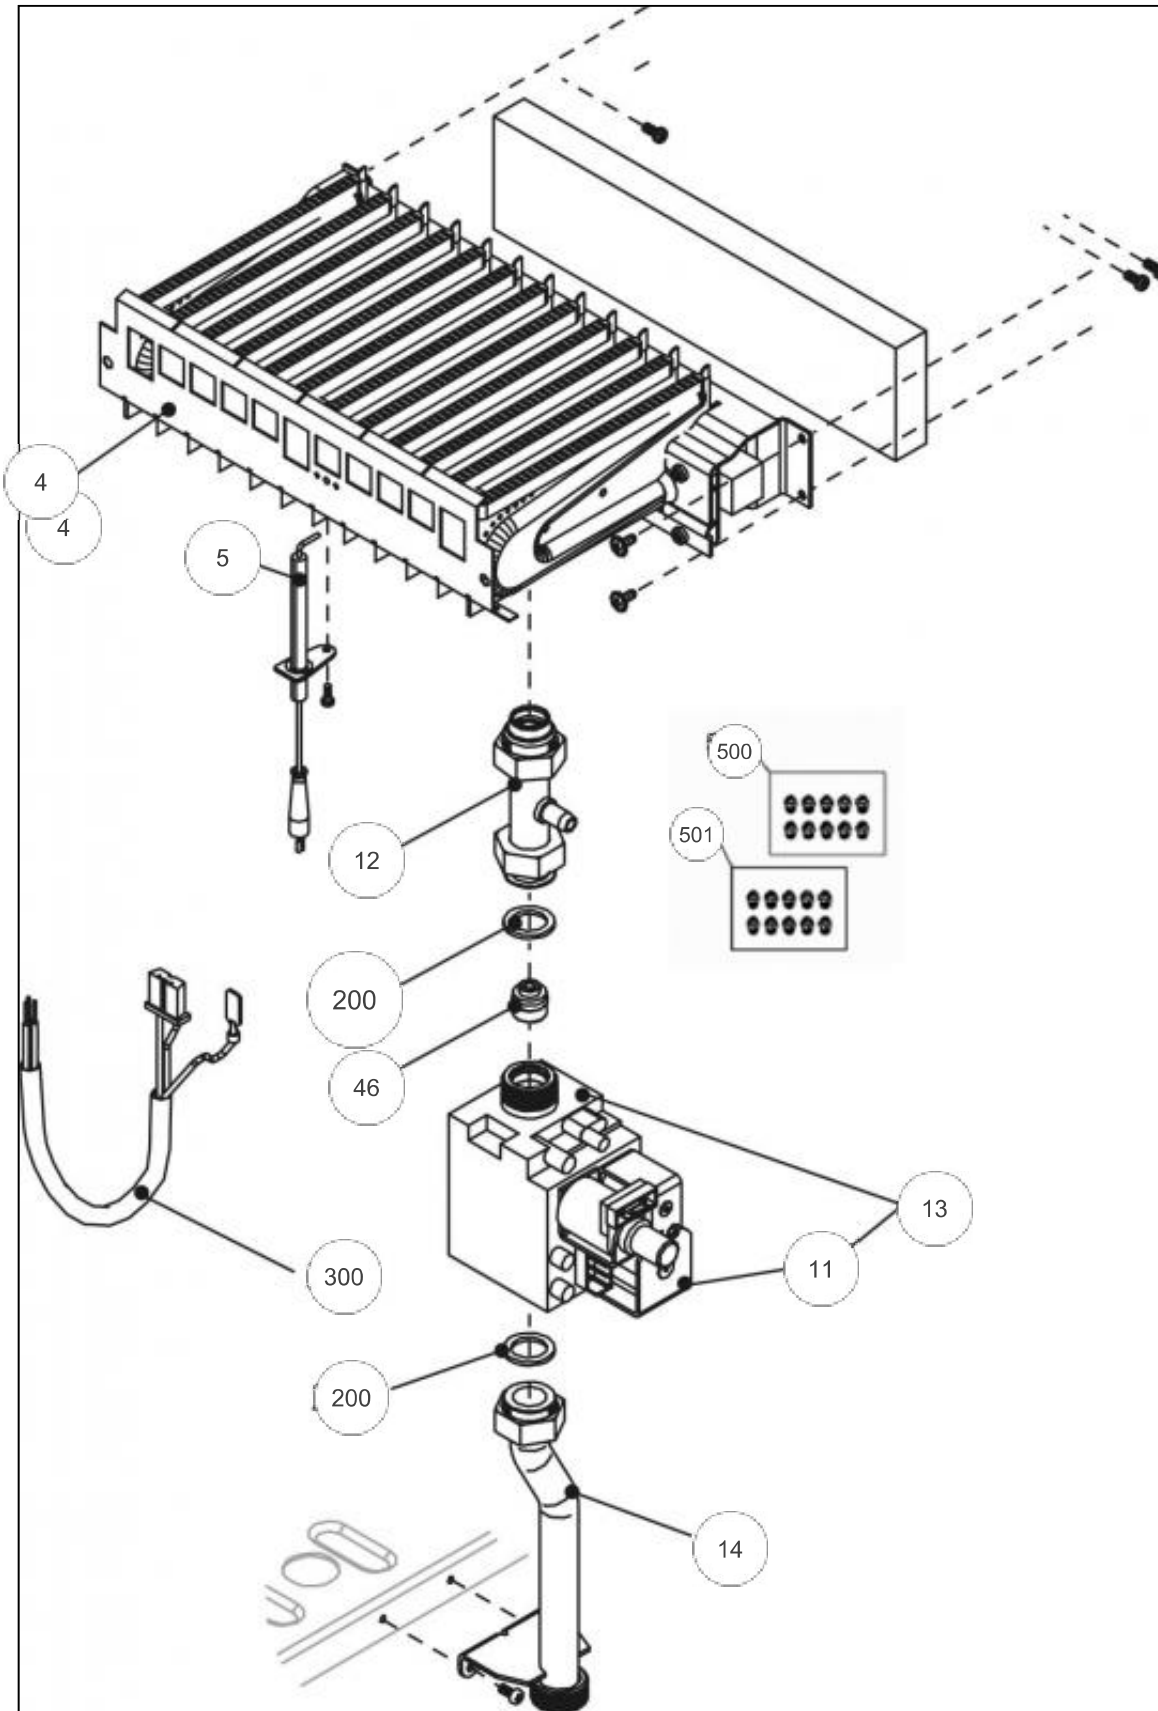

## Références

Repère	Libellé	A
3	PRESSOS EAU CIAO3124	159728
7	CLAPET ISOL	110111
9	ENS HYDRAUL IDR3224B	110491
10	RESS OBTURAT IDRA24S	166050
11	POCH REF VD IDRA3224	143023
15	BAGUE IDRA24S	101805
16	COUVERCLE GP HYDRAUL	111449
17	CLIP F/MOT IDRA 3000	110322
18	PRES/ET COLL IDRA24S	122638
19	MOTEUR V/D IDRA 3000	150310
22	SOUPAPE SEC IDRA3000	174419
24	LIMITEUR DEBIT3224BV	146309
26	TE LAITON IDRA 3224B	177534
31	ROBINET VID IDRA3224	166707
201	JOINT 1/2PCE IDRA	142416
202	JOINT SONDE IDRA E24	142674
300	CABLAG M/V IDRA3224B	109286
301	CABLAG E/H IDRA3224B	109291

---

**Références**

<b>Repère</b>	<b>Libellé</b>	<b>A</b>
1	VASE EXPANSIDRA3224B	188230
2	TUBE F/V-E IDRA3224B	182640
3	CIRCULAT IDRA 3224B	109935
4	CABL CIRC IDRA 3224B	109290
7	TUYAU R/EC IDRA3224B	182641
8	ECHANGEUR IDRA 3224B	112521
9	TUYAU D-EC IDRA3224B	182644
16	TUYAU RET IDRA 3224B	182639
17	PURGEUR AUTO IDRA24S	159421
18	BALLON 60L IDRA3224B	102057
23	ROBINET/V IDRA 3224B	166708
200	JOINT 3/4PCE IDRA	142414
201	JOINT 1/2PCE IDRA	142416
202	JOINT SONDE IDRA E24	142674
287	THERM LIMIT	178960
288	JOINT IDRA	142667
289	CLIP F/FLEX CIOA3124	110328
290	CLIP F/VASE CIOA3124	110326
291	JOINT IDRA24S	142660
292	JOINT PREP IDRA E24S	142669
520	SONDE NTC IDRA 3000	198733

---

**Références**

<b>Repère</b>	<b>Libellé</b>	<b>A</b>
02	DISCONNEC IDRAE28BVI	119523
05	SOUP SANIT PL752BAL	174418
06	TUYAU DISCO PL752BAL	182258
07	TUYAU SS-BAL PL3224B	182295
08	TUYAU S/SAN PL3224B	182296
09	TUYAU D-INST PL3224B	182297
10	TUYAU EC BAL PL3224B	182298
11	VANNE ARRET IDRA3000	188164
12	VANNE ARRET IDRA3000	188165
13	ROBINET GAZ PL3224B	188176