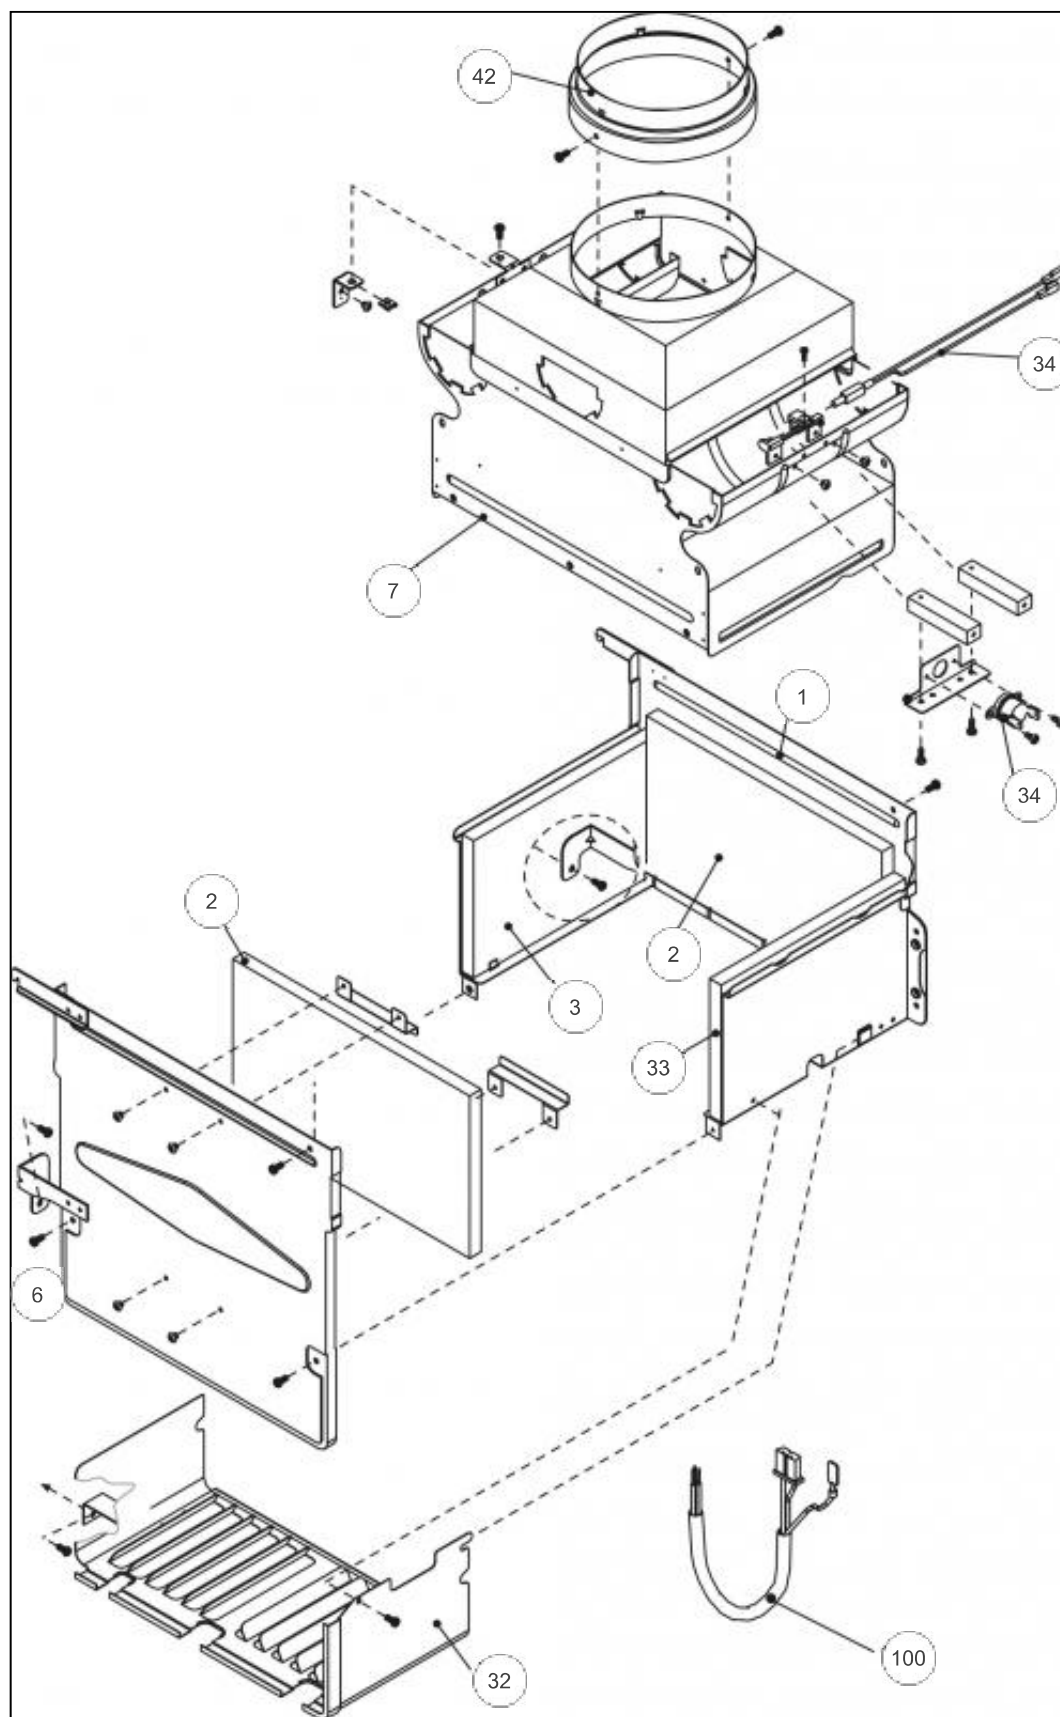

Références

Repère	Libellé	A
1	CHAMBRE COMBUSTION	132560
2	PLAQ ISOL AR IDRA	157538
3	PLAQ IS AR IDRA3224B	157598
6	COTE G CHAMBRE COMBUSTION	132571
7	COUPE TIRAGE IDRA3224B/ 4024B	112922
32	DESSOUS CHAMBRE	120166
33	PLAQ IS FR IDRA3224B	157599
34	THERM FUM IDRA E24BI	178942
42	RED FUMEE IDRA 3224B	164678
100	CAB E/COMB IDRA3224B	109289