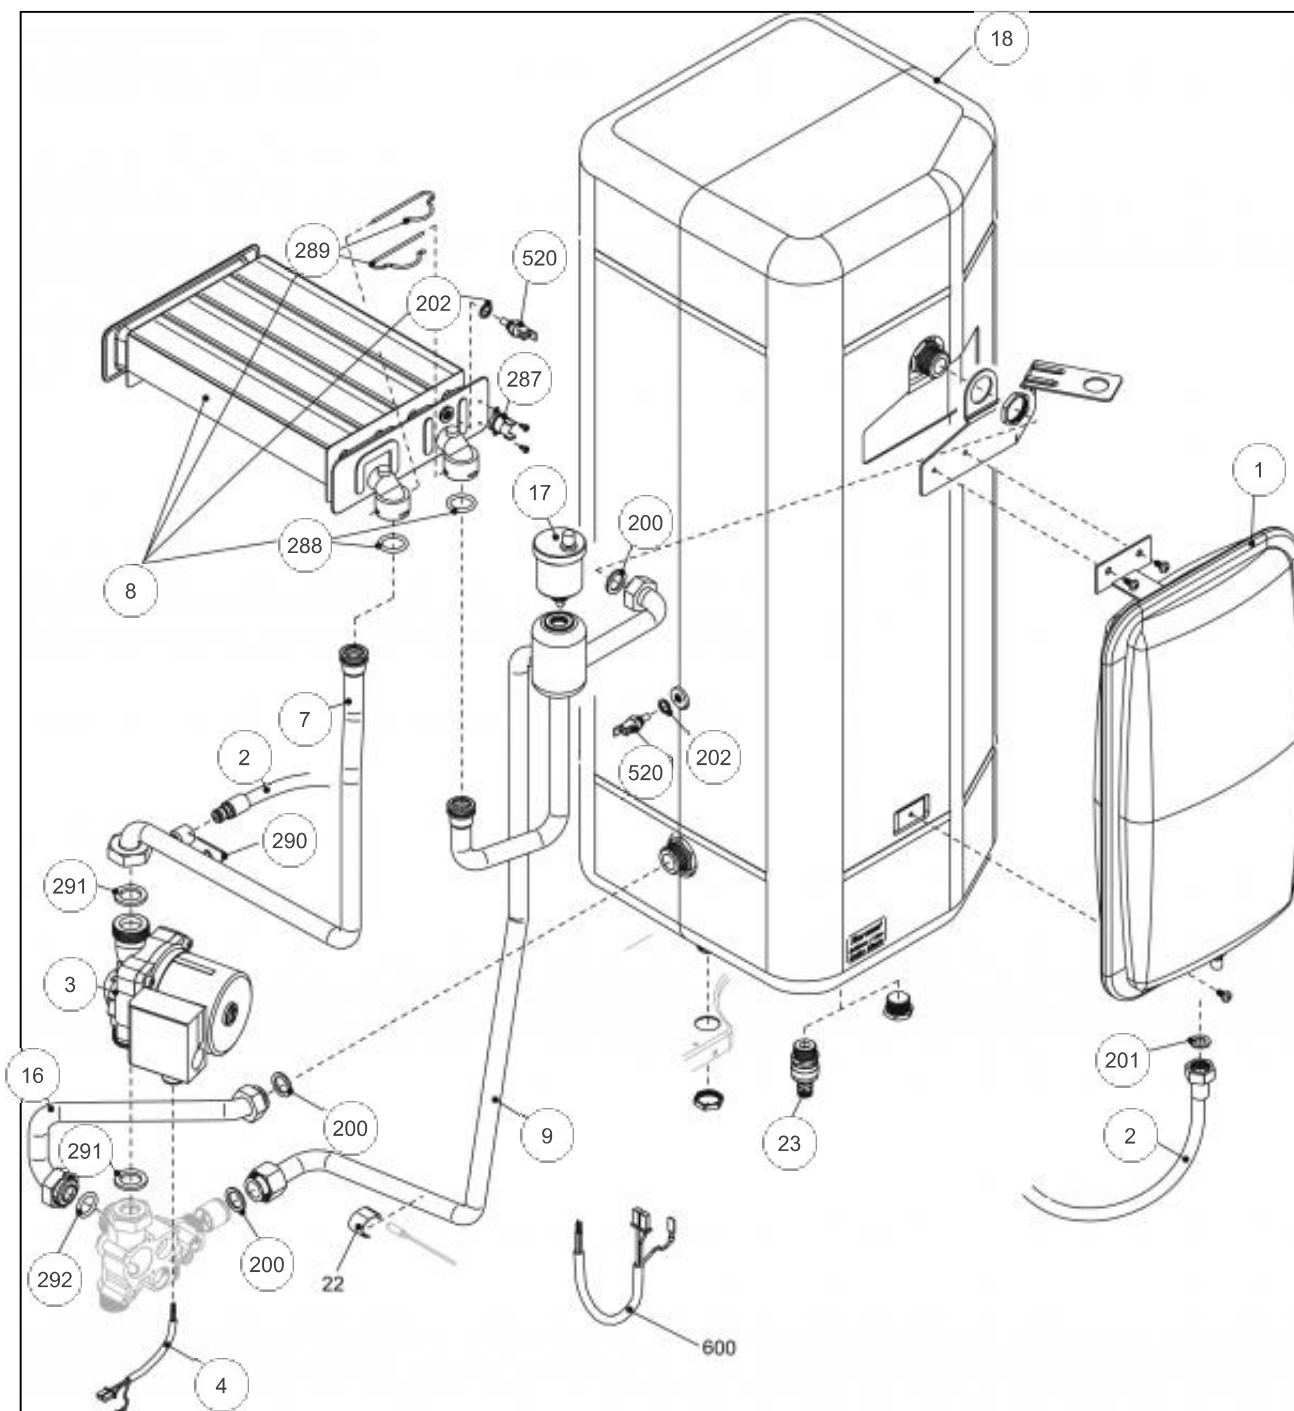

---

**Références**

<b>Repère</b>	<b>Libellé</b>	<b>A</b>
5	PROTEC INF IDRA3224B	160363
12	THERMOMANO IDRA3224B	178655
16	FUSIBLE IDRAE2A/250V	199917
19	PLATINE AL IDRA3224B	102128
20	PLATINE PR IDRA3224B	102129
21	GUIDE LED	135300
22	AXE MANET IDRA 3224B	101049
25	COUVERCLE DE PROTECT	111461
26	TABL BORD IDRA 3224B	177111
27	MANET C/S IDRA 3224B	149880
28	MAN O-O-R IDRA 3224B	149879
30	HABILLAGE IDRA 3224B	135529
40	PORTILLON IDRA 3224B	161007
58	CLIP HABILLAGE	110320
64	CHASSIS IDRA 3200B	112808
226	ECROU A PINCE	122643
270	TRANSF ALL IDRA3224B	198629
300	CABL ENS/B IDRA3224B	109285

## Références

Repère	Libellé	A
3	PRESSOS EAU CIAO3124	159728
7	CLAPET ISOL	110111
9	ENS HYDRAUL IDR3224B	110491
10	RESS OBTURAT IDRA24S	166050
11	POCH REF VD IDRA3224	143023
15	BAGUE IDRA24S	101805
16	COUVERCLE GP HYDRAUL	111449
17	CLIP F/MOT IDRA 3000	110322
18	PRES/ET COLL IDRA24S	122638
19	MOTEUR V/D IDRA 3000	150310
22	SOUPAPE SEC IDRA3000	174419
24	LIMITEUR DEBIT3224BV	146309
26	TE LAITON IDRA 3224B	177534
31	ROBINET VID IDRA3224	166707
201	JOINT 1/2PCE IDRA	142416
202	JOINT SONDE IDRA E24	142674
300	CABLAG M/V IDRA3224B	109286
301	CABLAG E/H IDRA3224B	109291

---

**Références**

<b>Repère</b>	<b>Libellé</b>	<b>A</b>
1	VASE EXPANSIDRA3224B	188230
2	TUBE F/V-E IDRA3224B	182640
3	CIRCULAT IDRA 3224B	109935
4	CABL CIRC IDRA 3224B	109290
7	TUYAU R/EC IDRA3224B	182641
8	ECHANGEUR IDRA 3224B	112521
9	TUYAU D-EC IDRA3224B	182644
16	TUYAU RET IDRA 3224B	182639
17	PURGEUR AUTO IDRA24S	159421
18	BALLON 60L IDRA3224B	102057
23	ROBINET/V IDRA 3224B	166708
200	JOINT 3/4PCE IDRA	142414
201	JOINT 1/2PCE IDRA	142416
202	JOINT SONDE IDRA E24	142674
287	THERM LIMIT	178960
288	JOINT IDRA	142667
289	CLIP F/FLEX CIOA3124	110328
290	CLIP F/VASE CIOA3124	110326
291	JOINT IDRA24S	142660
292	JOINT PREP IDRA E24S	142669
520	SONDE NTC IDRA 3000	198733