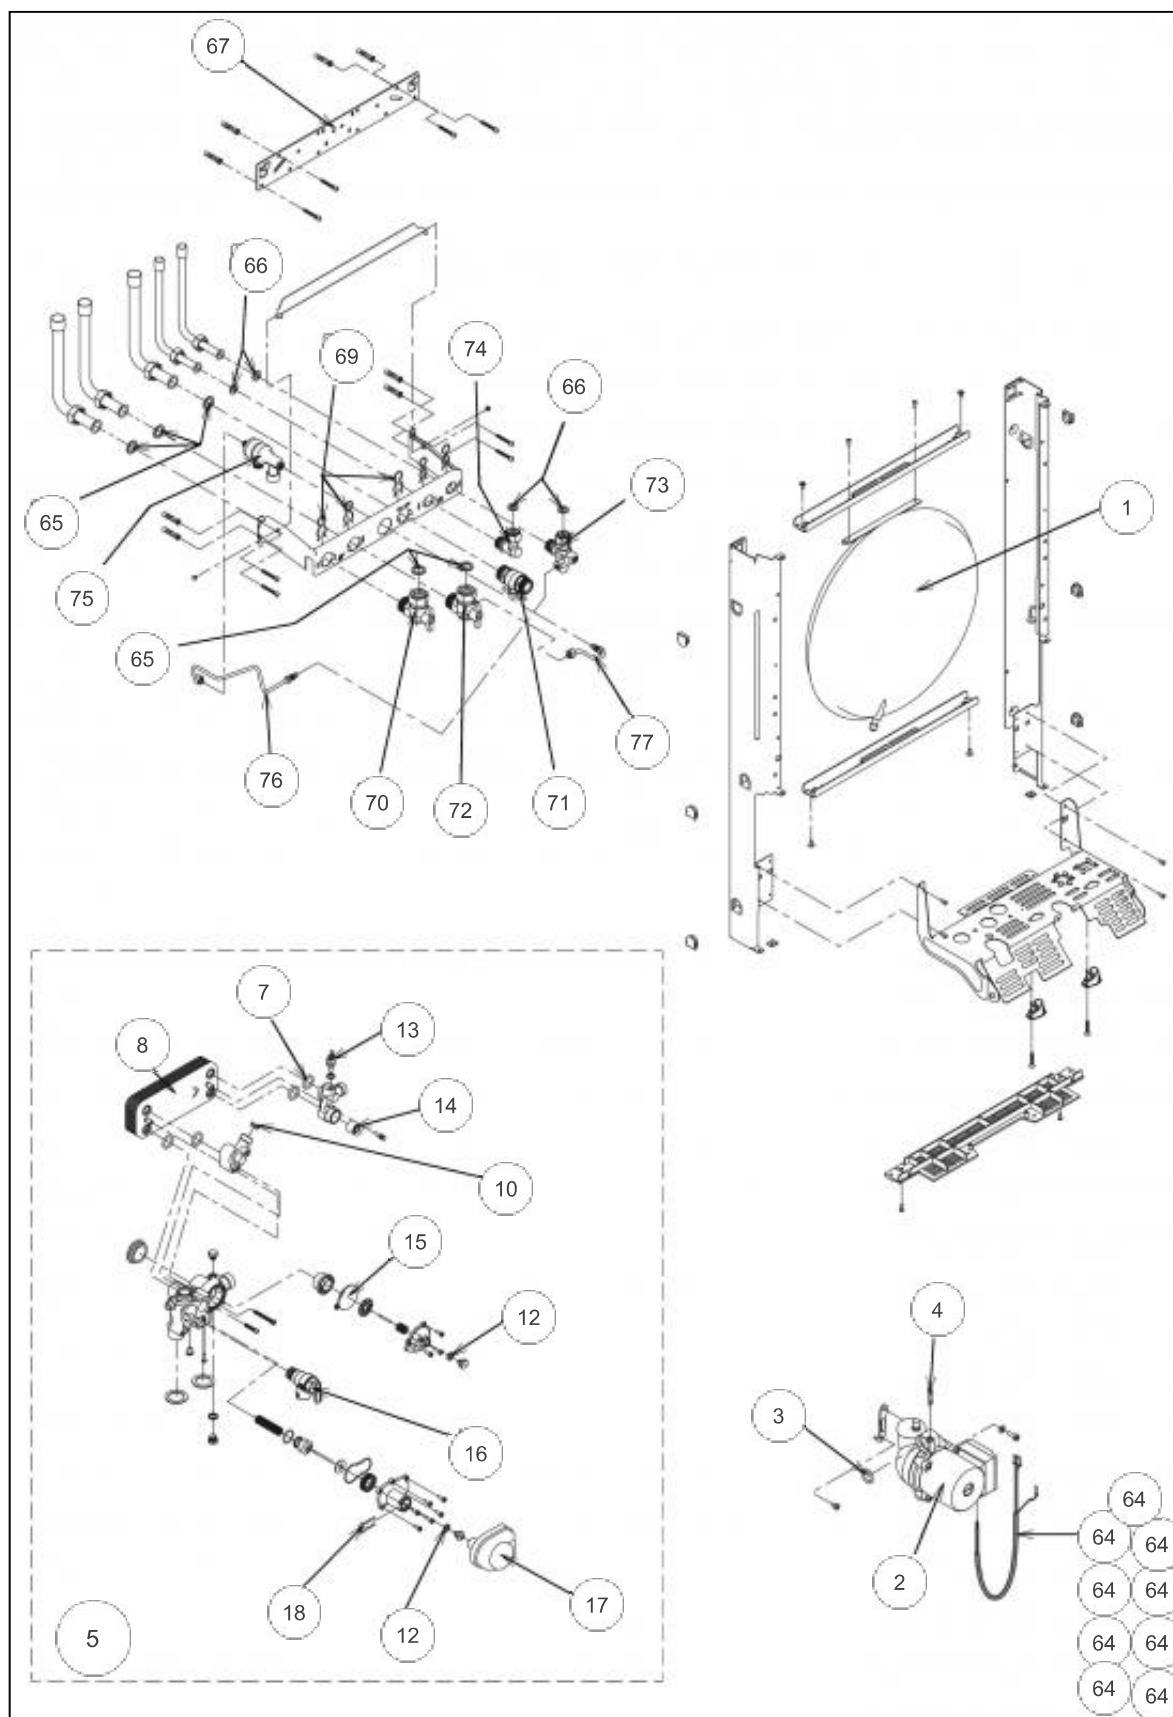

 Références

Repère	Libellé	D
1	VASE EXPANS IDRA3000	188223
2	CIRCULATEUR IDRA3000	109932
3	JOINT IDRA	142667
4	CLIP F/CIRC IDRA3000	110323
5	ENS HYDRAUL IDRA3028	110489
7	JOINT PREP IDRA E24S	142669
8	PREPAR SAN IDRAE28SI	161055
10	LIMIT DEB IDRA 3028S	146307
12	JOINT SONDE IDRA E24	142674
13	SONDE NTC IDRA 3000	198733
14	CLAPET ISOL IDRA3000	110109
15	MEMBRANE IDRA24S	149972
16	SOUPAPE SEC IDRA3000	174419
17	MOTEUR V/D IDRA 3000	150310
18	CLIP F/MOT IDRA 3000	110322
64	CABL CIRCUL IDRA3000	109107
64	CAB MOT/VAN IDRA3000	109111
64	CAB VAN/GAZ IDRA3000	109112
64	CAB PL/AUXI IDRA3000	109113
64	CAB E/COMB IDRA3000S	109114
64	MICROSW SEC IDRA3000	150118
64	POC REF COL IDRA3000	943011
64	CAB E/HYDR IDRA3000S	109110
64	SET CV GN IDRA3028S	139609
65	JOINT 3/4PCE IDRA	142414
66	JOINT 1/2PCE IDRA	142416
67	SUPP CHAUD IDRA 3000	175045
69	CLIPS	110324
70	VANNE ARRET IDRA3000	188164
71	ROBINET GAZ IDRA3000	188166
72	VANNE ARRET IDRA3000	188165
73	ROBINET EF IDRA 3000	188167
74	COUDE EAU/C IDRA3000	111154
75	DISCONNECT IDRA 3000	119524