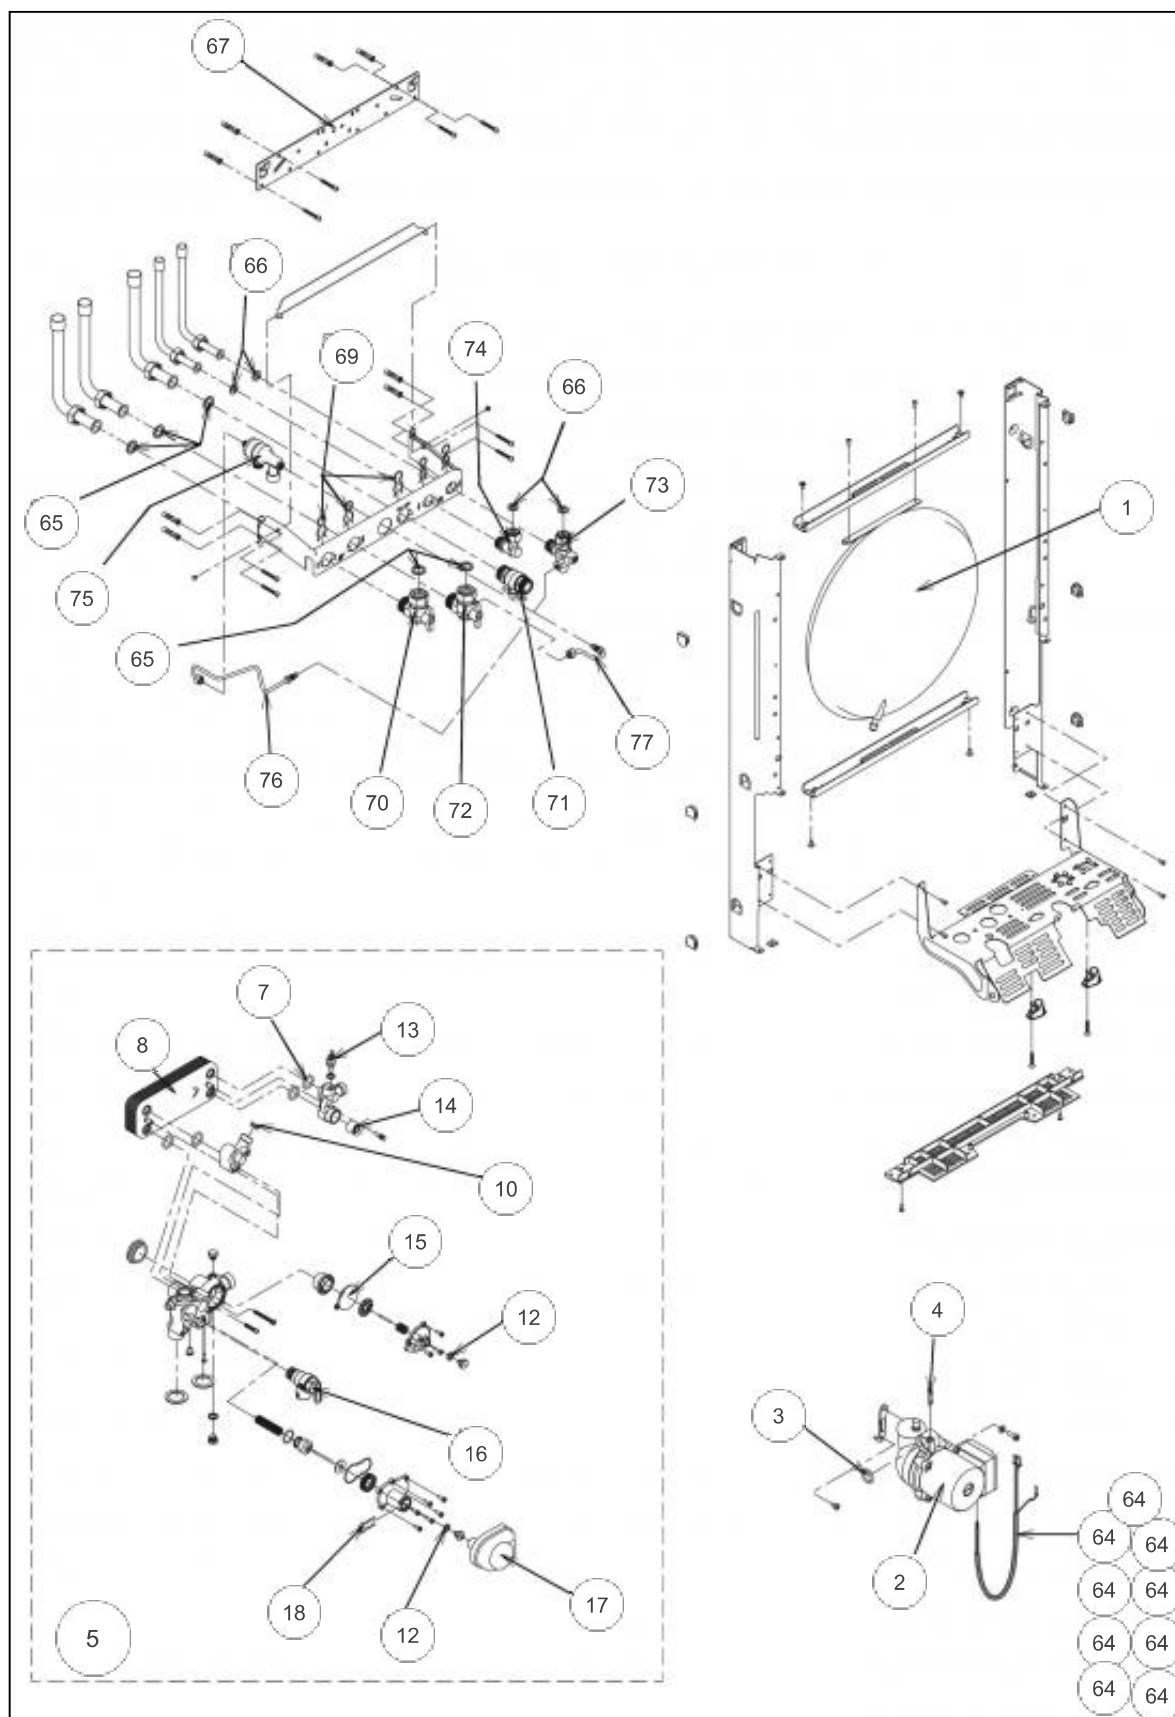

 Références

Repère	Libellé	D
1	VASE EXPANS IDRA3000	188223
2	CIRCULATEUR IDRA3000	109932
3	JOINT IDRA	142667
4	CLIP F/CIRC IDRA3000	110323
5	ENS HYDRAUL IDRA3028	110489
7	JOINT PREP IDRA E24S	142669
8	PREPAR SAN IDRAE28SI	161055
10	LIMIT DEB IDRA 3028S	146307
12	JOINT SONDE IDRA E24	142674
13	SONDE NTC IDRA 3000	198733
14	CLAPET ISOL IDRA3000	110109
15	MEMBRANE IDRA24S	149972
16	SOUPAPE SEC IDRA3000	174419
17	MOTEUR V/D IDRA 3000	150310
18	CLIP F/MOT IDRA 3000	110322
64	CABL CIRCUL IDRA3000	109107
64	CAB MOT/VAN IDRA3000	109111
64	CAB VAN/GAZ IDRA3000	109112
64	CAB PL/AUXI IDRA3000	109113
64	CAB E/COMB IDRA3000S	109114
64	MICROSW SEC IDRA3000	150118
64	POC REF COL IDRA3000	943011
64	CAB E/HYDR IDRA3000S	109110
64	SET CV GN IDRA3028S	139609
65	JOINT 3/4PCE IDRA	142414
66	JOINT 1/2PCE IDRA	142416
67	SUPP CHAUD IDRA 3000	175045
69	CLIPS	110324
70	VANNE ARRET IDRA3000	188164
71	ROBINET GAZ IDRA3000	188166
72	VANNE ARRET IDRA3000	188165
73	ROBINET EF IDRA 3000	188167
74	COUDE EAU/C IDRA3000	111154
75	DISCONNECT IDRA 3000	119524