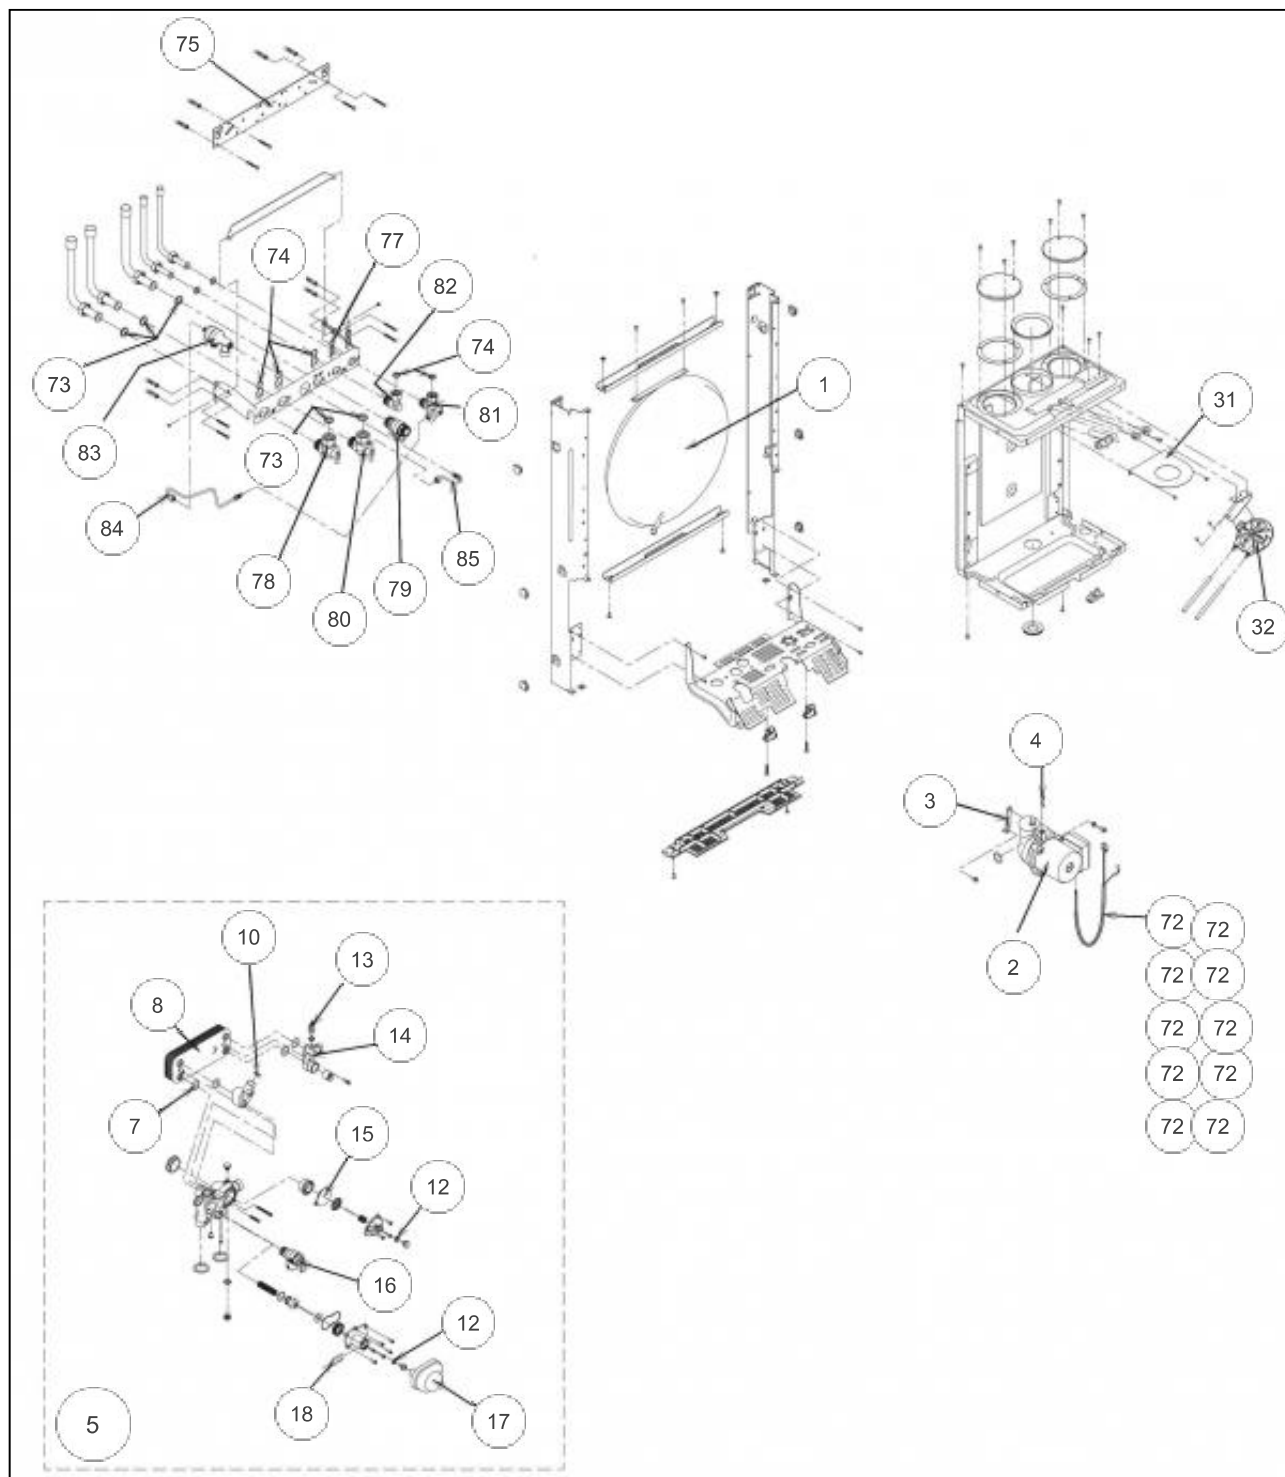

Références

Repère	Libellé	C
1	VASE EXPANS IDRA3000	188223
2	CIRCULATEUR IDRA3000	109932
3	JOINT IDRA	142667
4	CLIP F/CIRC IDRA3000	110323
5	ENS HYDRAUL IDRA3028	110489
7	JOINT PREP IDRA E24S	142669
8	PREPAR SAN IDRAE28SI	161055
10	LIMIT DEB IDRA 3028S	146307
12	JOINT SONDE IDRA E24	142674
13	SONDE NTC IDRA 3000	198733
14	CLAPET ISOL IDRA3000	110109
15	MEMBRANE IDRA24S	149972
16	SOUPAPE SEC IDRA3000	174419
17	MOTEUR V/D IDRA 3000	150310
18	CLIP F/MOT IDRA 3000	110322
31	BRIDE AIR IDRA23SV	107506
32	PRESS FUM IDRAE24BVI	159726
72	CABL CIRCUL IDRA3000	109107
72	CAB VENTIL IDRA3000V	109108
72	CAB E/COMB IDRA3000V	109109
72	CAB MOT/VAN IDRA3000	109111
72	CAB VAN/GAZ IDRA3000	109112
72	CAB PL/AUXI IDRA3000	109113
72	MICROSW SEC IDRA3000	150118
72	POC REF COL IDRA3000	943011
72	SET CV GN IDRA3028SV	139607
72	CAB E/HYDR IDRA3000S	109110
73	JOINT 3/4PCE IDRA	142414
74	JOINT 1/2PCE IDRA	142416
75	SUPP CHAUD IDRA 3000	175045
77	CLIPS	110324
78	VANNE ARRET IDRA3000	188164
79	ROBINET GAZ IDRA3000	188166
80	VANNE ARRET IDRA3000	188165