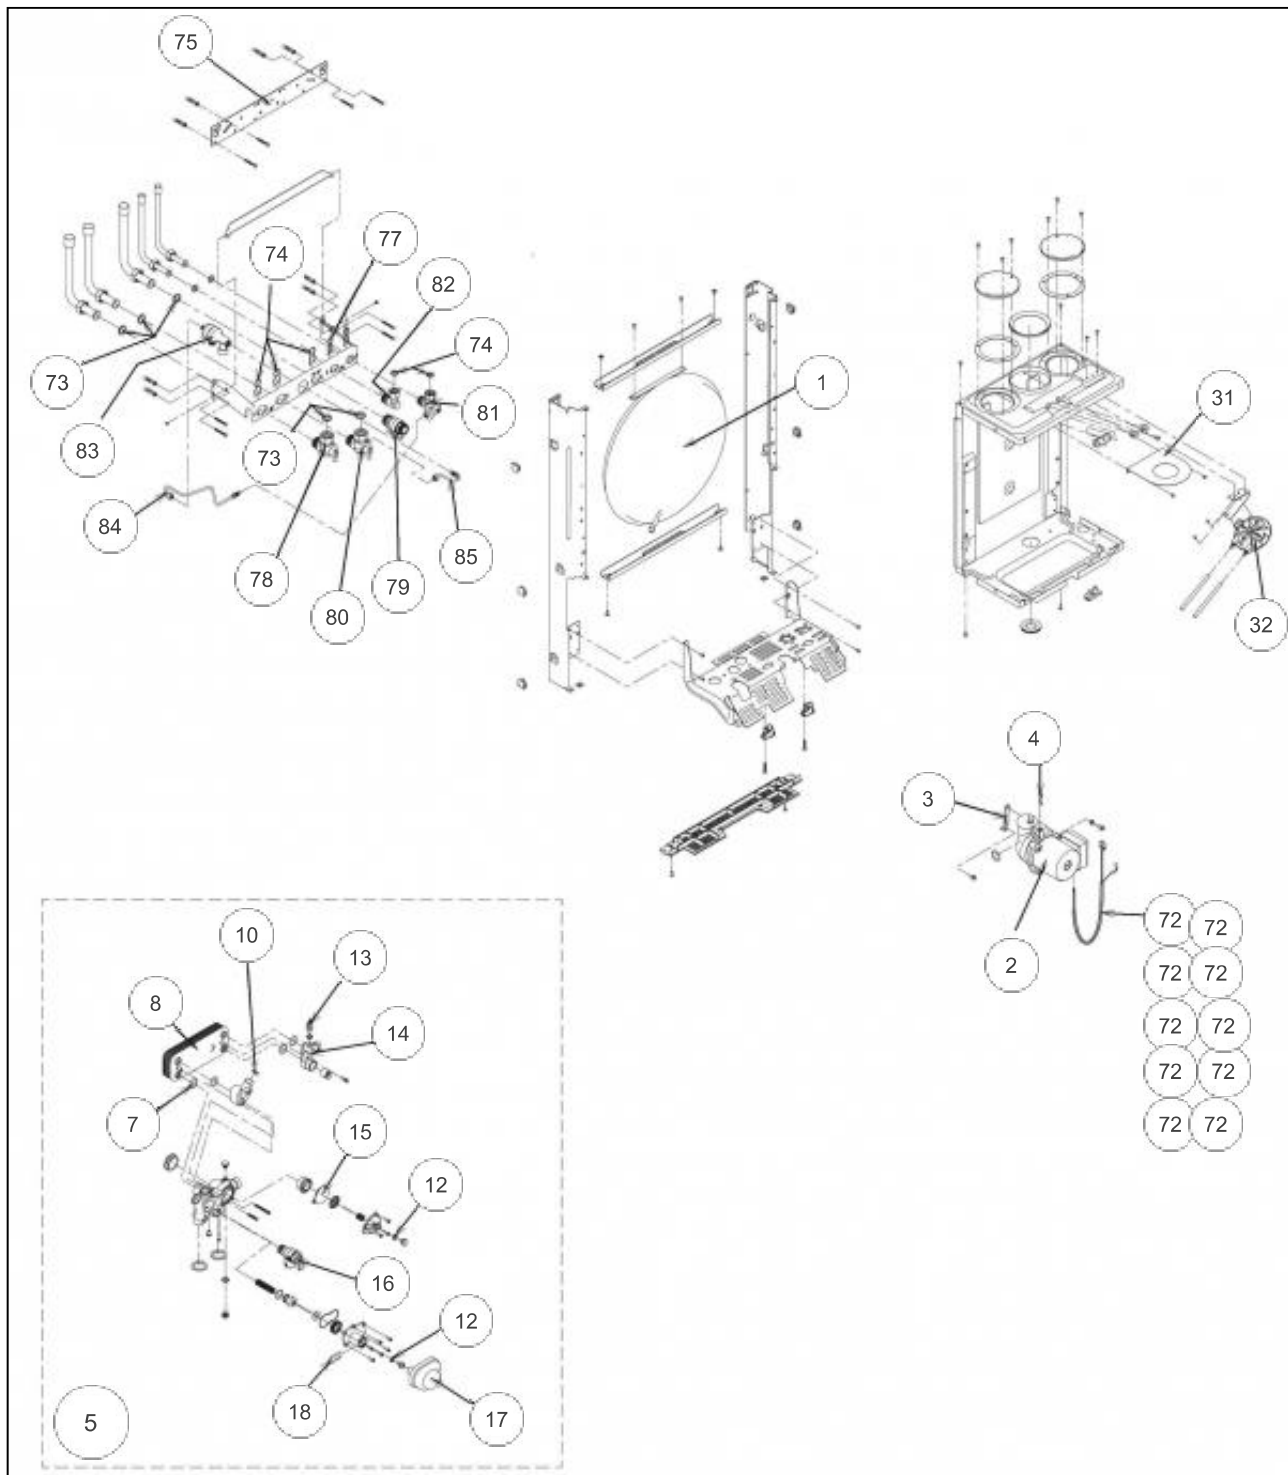

Références

Repère	Libellé	C
1	VASE EXPANS IDRA3000	188223
2	CIRCULATEUR IDRA3000	109932
3	JOINT IDRA	142667
4	CLIP F/CIRC IDRA3000	110323
5	ENS HYDRAUL IDRA3028	110489
7	JOINT PREP IDRA E24S	142669
8	PREPAR SAN IDRAE28SI	161055
10	LIMIT DEB IDRA 3028S	146307
12	JOINT SONDE IDRA E24	142674
13	SONDE NTC IDRA 3000	198733
14	CLAPET ISOL IDRA3000	110109
15	MEMBRANE IDRA24S	149972
16	SOUPAPE SEC IDRA3000	174419
17	MOTEUR V/D IDRA 3000	150310
18	CLIP F/MOT IDRA 3000	110322
31	BRIDE AIR IDRA23SV	107506
32	PRESS FUM IDRAE24BVI	159726
72	CABL CIRCUL IDRA3000	109107
72	CAB VENTIL IDRA3000V	109108
72	CAB E/COMB IDRA3000V	109109
72	CAB MOT/VAN IDRA3000	109111
72	CAB VAN/GAZ IDRA3000	109112
72	CAB PL/AUXI IDRA3000	109113
72	MICROSW SEC IDRA3000	150118
72	POC REF COL IDRA3000	943011
72	SET CV GN IDRA3028SV	139607
72	CAB E/HYDR IDRA3000S	109110
73	JOINT 3/4PCE IDRA	142414
74	JOINT 1/2PCE IDRA	142416
75	SUPP CHAUD IDRA 3000	175045
77	CLIPS	110324
78	VANNE ARRET IDRA3000	188164
79	ROBINET GAZ IDRA3000	188166
80	VANNE ARRET IDRA3000	188165