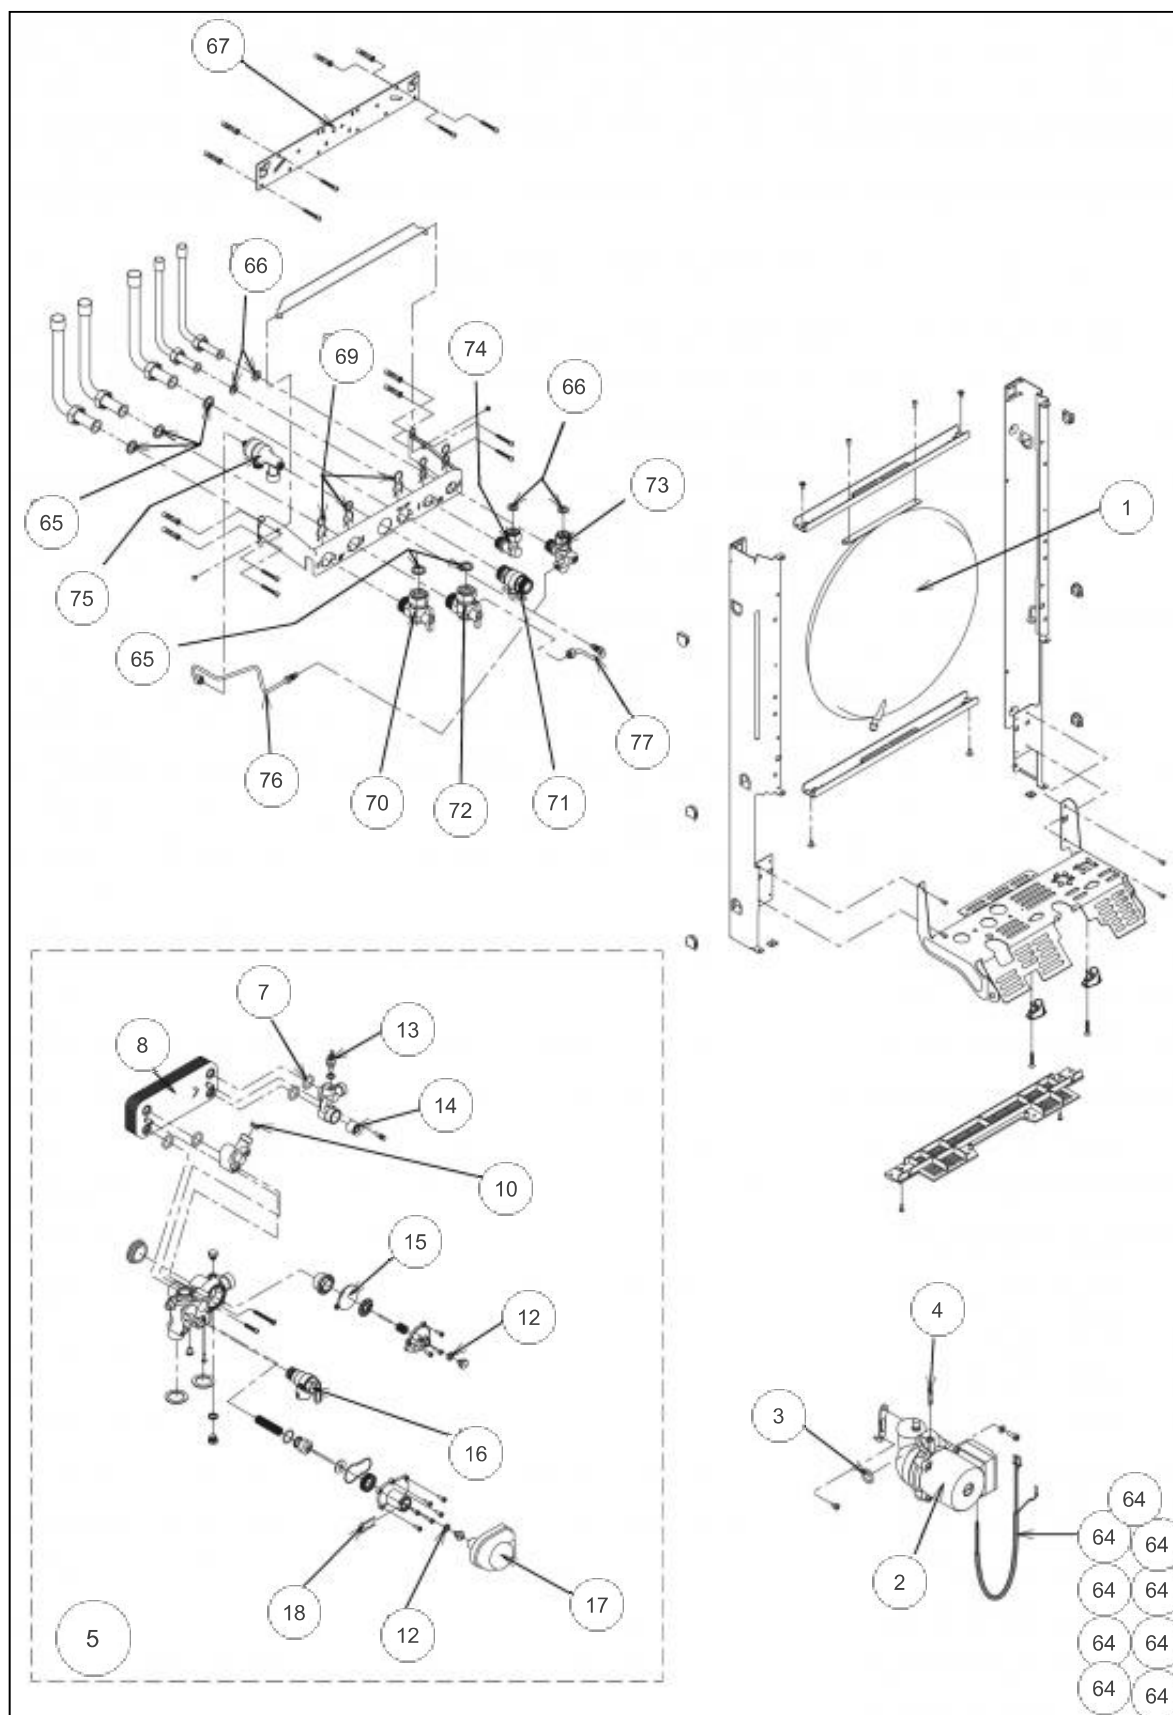

Références

Repère	Libellé	B
63	FUSIBLE IDRAE2A/250V	199917

Références

Repère	Libellé	B
1	VASE EXPANS IDRA3000	188223
2	CIRCULATEUR IDRA3000	109932
3	JOINT IDRA	142667
4	CLIP F/CIRC IDRA3000	110323
5	ENS HYDRAUL IDRA3024	110488
7	JOINT PREP IDRA E24S	142669
8	PREPAR SAN IDRA	161054
10	LIMIT DEB IDRA 3024S	146306
12	JOINT SONDE IDRA E24	142674
13	SONDE NTC IDRA 3000	198733
14	CLAPET ISOL IDRA3000	110109
15	MEMBRANE IDRA24S	149972
16	SOUPAPE SEC IDRA3000	174419
17	MOTEUR V/D IDRA 3000	150310
18	CLIP F/MOT IDRA 3000	110322
64	CABL CIRCUL IDRA3000	109107
64	CAB MOT/VAN IDRA3000	109111
64	CAB VAN/GAZ IDRA3000	109112
64	CAB PL/AUXI IDRA3000	109113
64	CAB E/COMB IDRA3000S	109114
64	MICROSW SEC IDRA3000	150118
64	POC REF COL IDRA3000	943011
64	CAB E/HYDR IDRA3000S	109110
64	SET CV GN IDRA3024/S	139608
65	JOINT 3/4PCE IDRA	142414
66	JOINT 1/2PCE IDRA	142416
67	SUPP CHAUD IDRA 3000	175044
69	CLIPS	110324
70	VANNE ARRET IDRA3000	188164
71	ROBINET GAZ IDRA3000	188166
72	VANNE ARRET IDRA3000	188165
73	ROBINET EF IDRA 3000	188167
74	COUDE EAU/C IDRA3000	111154
75	DISCONNECT IDRA 3000	119524