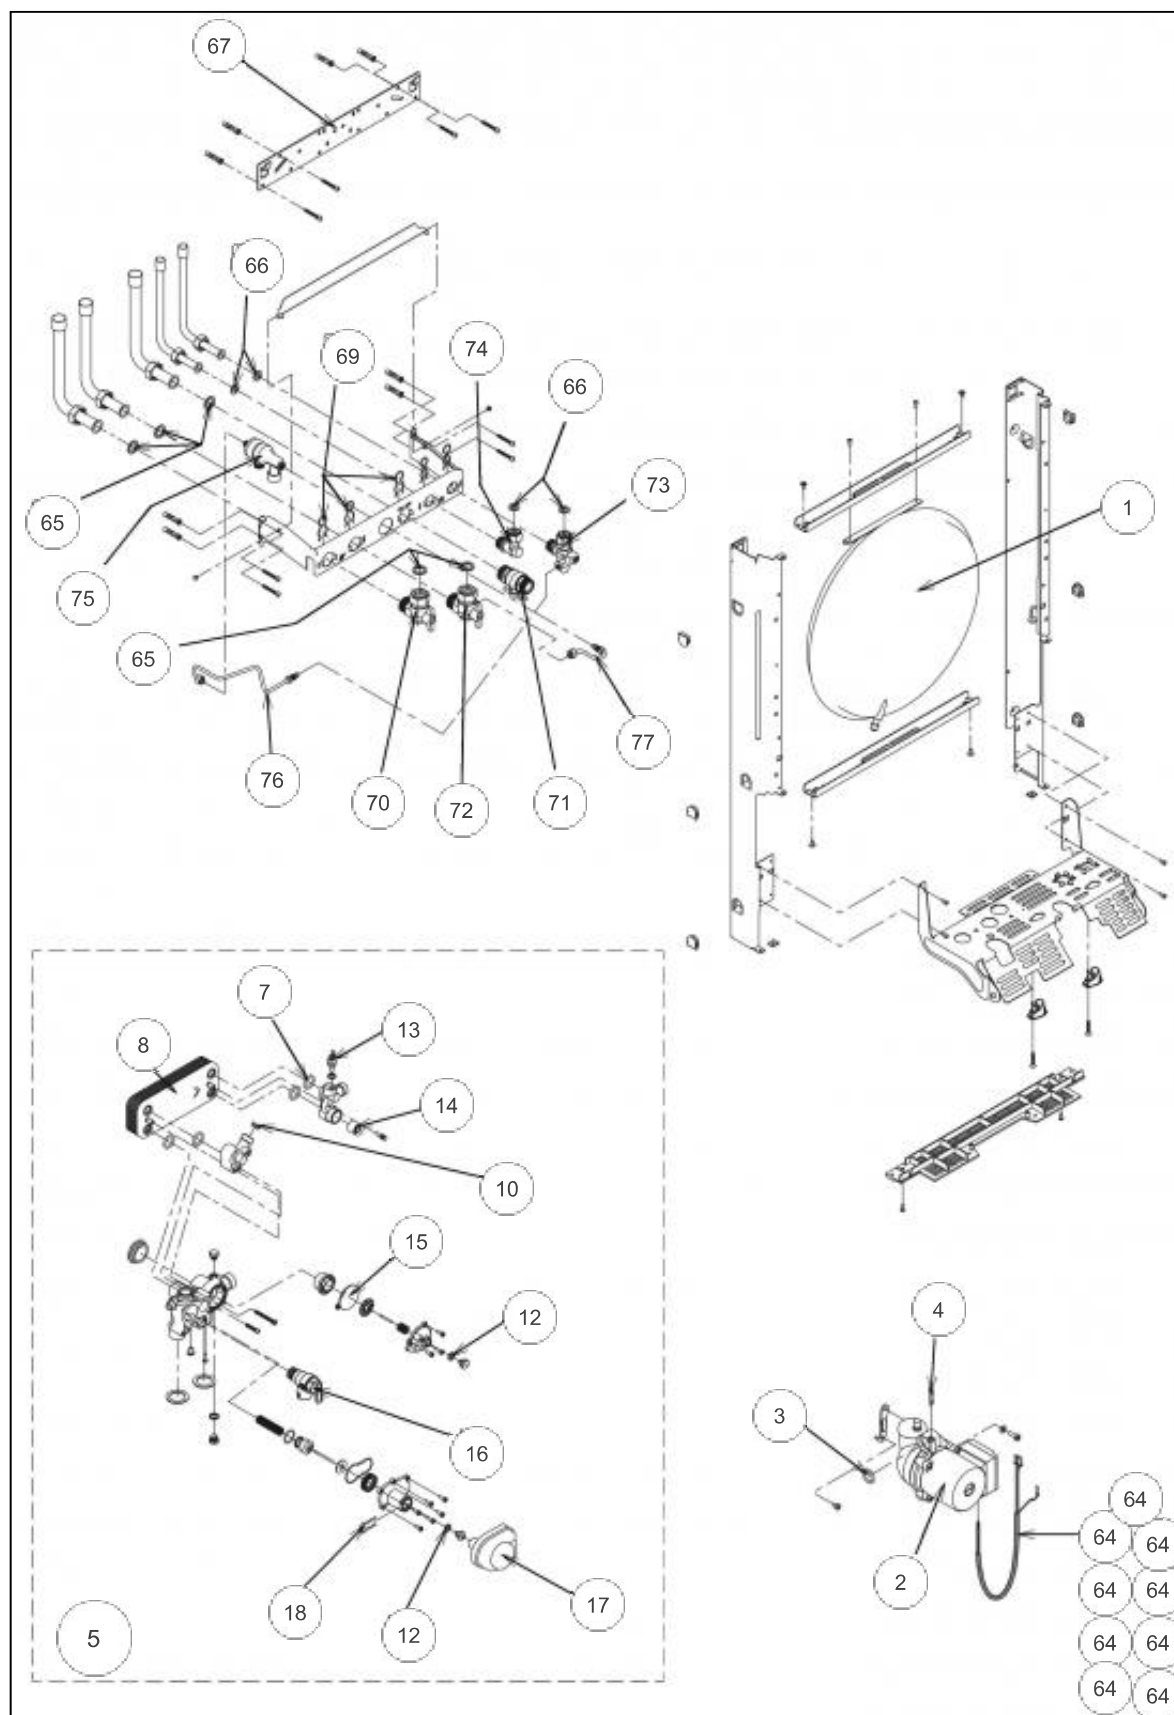

Références

Repère	Libellé	C
62	FUSIBLE 5X20 100MA	199919
63	FUSIBLE IDRAE2A/250V	199917

Références

Repère	Libellé	C
1	VASE EXPANS IDRA3000	188223
2	CIRCULATEUR IDRA3000	109932
3	JOINT IDRA	142667
4	CLIP F/CIRC IDRA3000	110323
5	ENS HYDRAUL IDRA3024	110488
7	JOINT PREP IDRA E24S	142669
8	PREPAR SAN IDRA	161054
10	LIMIT DEB IDRA 3024S	146306
12	JOINT SONDE IDRA E24	142674
13	SONDE NTC IDRA 3000	198733
14	CLAPET ISOL IDRA3000	110109
15	MEMBRANE IDRA24S	149972
16	SOUPAPE SEC IDRA3000	174419
17	MOTEUR V/D IDRA 3000	150310
18	CLIP F/MOT IDRA 3000	110322
64	CABL CIRCUL IDRA3000	109107
64	CAB MOT/VAN IDRA3000	109111
64	CAB VAN/GAZ IDRA3000	109112
64	CAB PL/AUXI IDRA3000	109113
64	CAB E/COMB IDRA3000S	109114
64	MICROSW SEC IDRA3000	150118
64	POC REF COL IDRA3000	943011
64	CAB E/HYDR IDRA3000S	109110
65	JOINT 3/4PCE IDRA	142414
66	JOINT 1/2PCE IDRA	142416
67	SUPP CHAUD IDRA 3000	175044
69	CLIPS	110324
70	VANNE ARRET IDRA3000	188164
71	ROBINET GAZ IDRA3000	188166
72	VANNE ARRET IDRA3000	188165
73	ROBINET EF IDRA 3000	188167
74	COUDE EAU/C IDRA3000	111154
75	DISCONNECT IDRA 3000	119524
76	TUYAU DISC IDRA 3000	182586