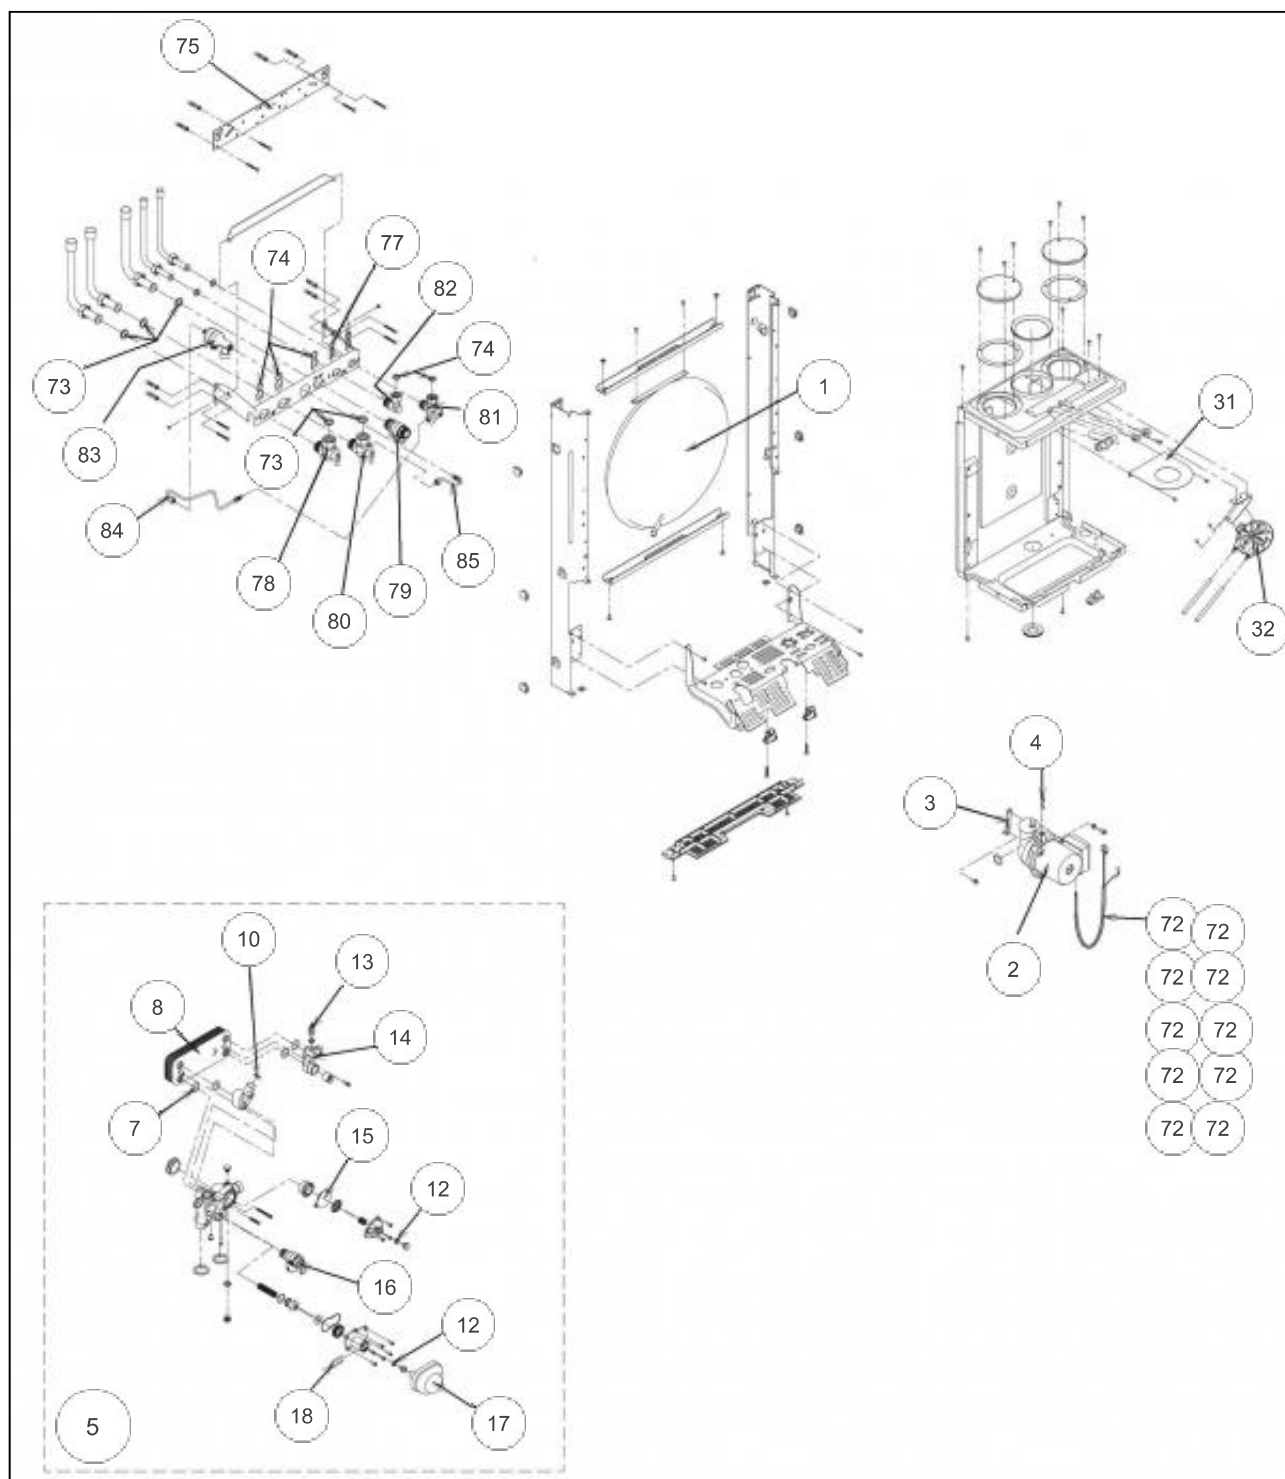

Références

Repère	Libellé	B
**	MAN CH/SAN IDRA3000	149875
0	PRISE PRESS IDRA23SV	159804
***	MANET O-O-R IDRA3000 MARCHE/ARRET	149874
00	PRISE DEPR IDRA23SV	159805
19	PLAQ ISOL FR IDRA	157537
21	PLAQ ISOL AR IDRA	157538
23	PLAQ ISOL L IDRA23S	167539
24	CHAMBRE COMB IDRA23S	132517
26	VITRE IDRA23SV	188772
27	SUPP VITRE IDRA23SV	175035
28	JOINT VITRE IDRA23SV	142405
29	ECHANGEUR IDRA 3024	112396
33	COND VENTIL IDRA23SV	110736
35	VENTILATEUR IDRA23SV	188514
37	BRULEUR IDRA23S	105356
39	ELECTRODE IDRA 3000	124377
40	TUYAU VANNE GAZ-BRUL	182239
41	DIAPHR D4,7IDRA3024V	120048
43	VANNE GAZ IDRA3000	188163
44	TUYAU AR GAZIDRA3000	182241
45	BOIT ALLUM IDRA 3000	102119
46	TUY VASE EXPIDRA3000	182246
47	TUY RET ECH IDRA3000	182243
51	TUYAUT EF IDRA3024S	182247
52	DETEC D/SAN IDRA3000	119436
53	THERM LIM IDRA E24BI	178943
55	TUY DEP-ECH IDRA3000	182242
57	TUYAUTERIE DE DEPART	182245
58	HABIL COMPL IDRA3024	135525
61	ECUSSON IDRA 3000	122826
62	PORTILLON IDRA 3000	161005
63	RESS PORTIL IDRA3000	166062
64	MANOMETRE IDRA 3000	149965
65	CLIP F/PORT IDRA3000	110321

Références

Repère	Libellé	B
66	BOUTON TOUCHE M IDRA	104710
67	LED SIGNAL IDRA 3000	191055
68	PLATINE/AUX IDRA3000	102120
69	PLATINE/PR IDRA 3000	102121
70	FUSIBLE 5X20 100MA	199919
71	FUSIBLE IDRAE2A/250V	199917

Références

Repère	Libellé	B
81	ROBINET EF IDRA 3000	188167
82	COUDE EAU/C IDRA3000	111154
83	DISCONNECT IDRA 3000	119524
84	TUYAU DISC IDRA 3000	182586
85	TUYAU DISC IDRA 3000	182587