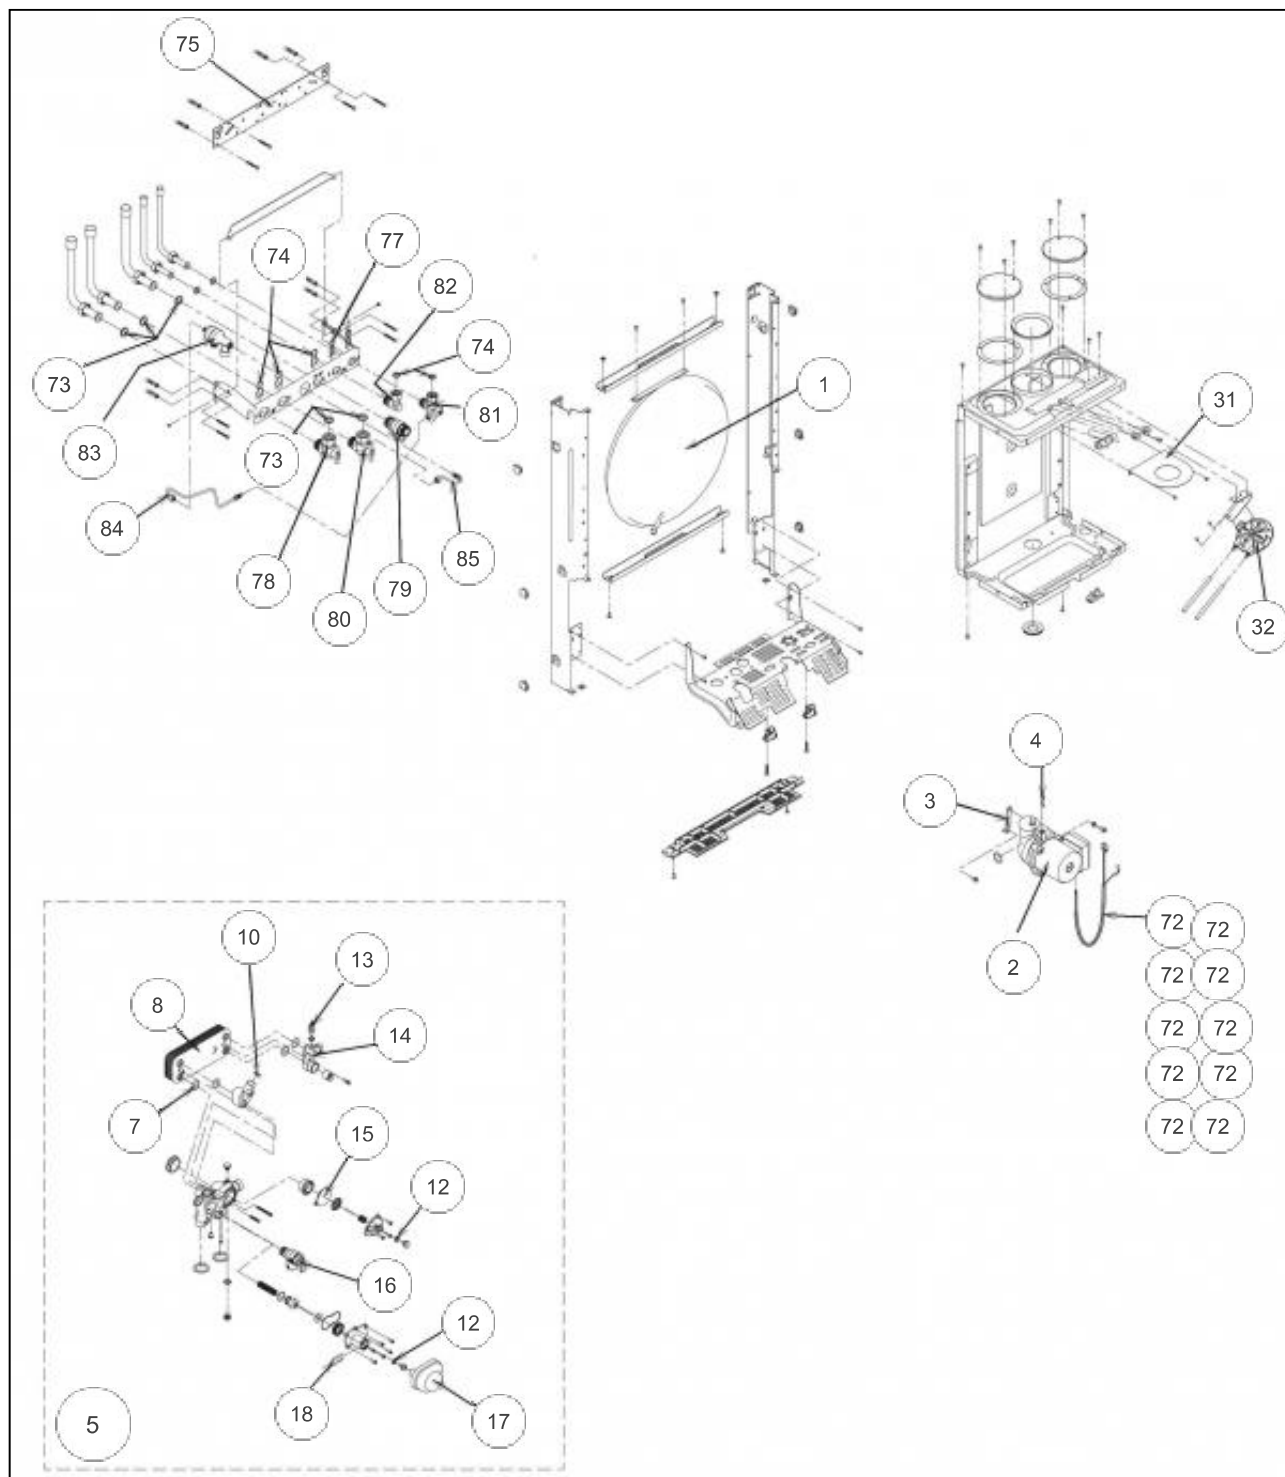

## Références

Repère	Libellé	B
**	MAN CH/SAN IDRA3000	149875
0	PRISE PRESS IDRA23SV	159804
***	MANET O-O-R IDRA3000 MARCHE/ARRET	149874
00	PRISE DEPR IDRA23SV	159805
19	PLAQ ISOL FR IDRA	157537
21	PLAQ ISOL AR IDRA	157538
23	PLAQ ISOL L IDRA23S	167539
24	CHAMBRE COMB IDRA23S	132517
26	VITRE IDRA23SV	188772
27	SUPP VITRE IDRA23SV	175035
28	JOINT VITRE IDRA23SV	142405
29	ECHANGEUR IDRA 3024	112396
33	COND VENTIL IDRA23SV	110736
35	VENTILATEUR IDRA23SV	188514
37	BRULEUR IDRA23S	105356
39	ELECTRODE IDRA 3000	124377
40	TUYAU VANNE GAZ-BRUL	182239
41	DIAPHR D4,7IDRA3024V	120048
43	VANNE GAZ IDRA3000	188163
44	TUYAU AR GAZIDRA3000	182241
45	BOIT ALLUM IDRA 3000	102119
46	TUY VASE EXPIDRA3000	182246
47	TUY RET ECH IDRA3000	182243
51	TUYAUT EF IDRA3024S	182247
52	DETEC D/SAN IDRA3000	119436
53	THERM LIM IDRA E24BI	178943
55	TUY DEP-ECH IDRA3000	182242
57	TUYAUTERIE DE DEPART	182245
58	HABIL COMPL IDRA3024	135525
61	ECUSSON IDRA 3000	122826
62	PORTILLON IDRA 3000	161005
63	RESS PORTIL IDRA3000	166062
64	MANOMETRE IDRA 3000	149965
65	CLIP F/PORT IDRA3000	110321

---

**Références**

<b>Repère</b>	<b>Libellé</b>	<b>B</b>
66	BOUTON TOUCHE M IDRA	104710
67	LED SIGNAL IDRA 3000	191055
68	PLATINE/AUX IDRA3000	102120
69	PLATINE/PR IDRA 3000	102121
70	FUSIBLE 5X20 100MA	199919
71	FUSIBLE IDRAE2A/250V	199917