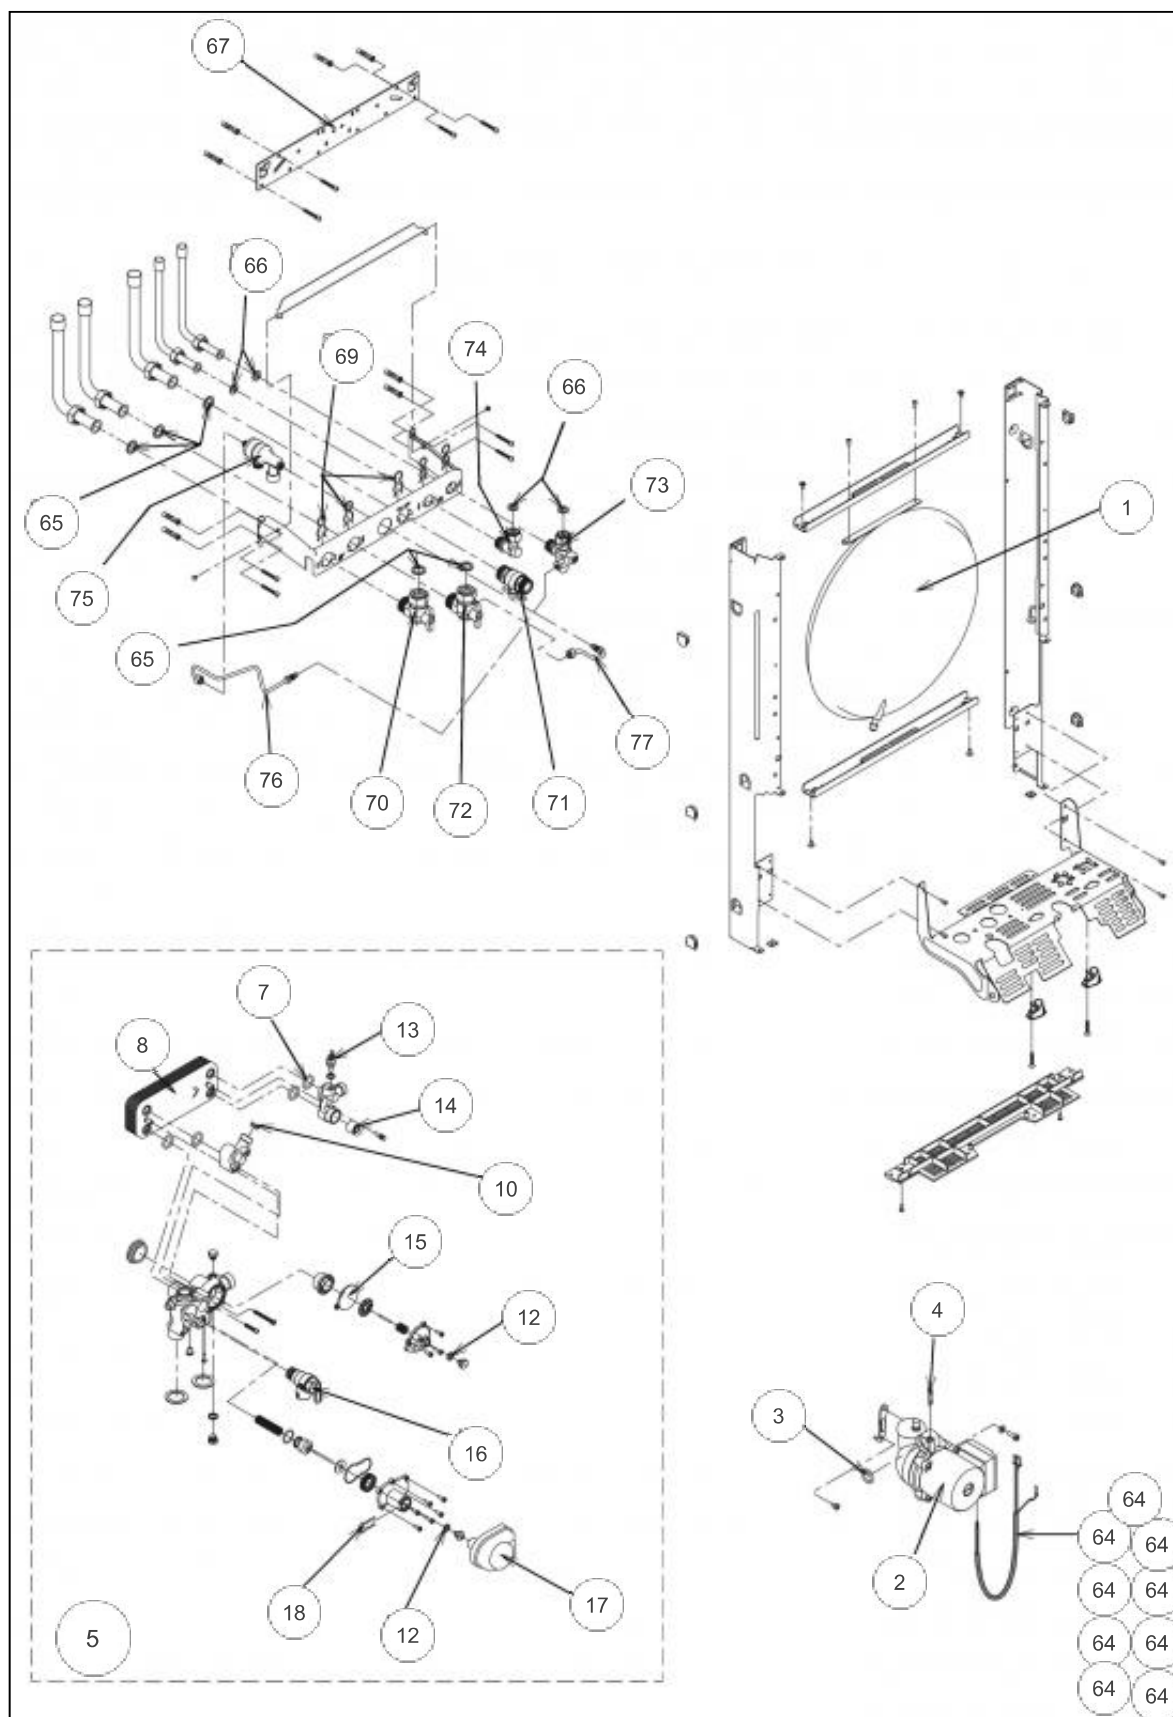

## Références

Repère	Libellé	A
000	MANET O-O-R IDRA3000 <i>MARCHE/ARRET</i>	149874
0	CAPOT PR/EL IDRA3000	109399
00	MAN CH/SAN IDRA3000 <i>MARCHE/ARRET</i>	149875
19	C/TIRAG ANTI IDRA23S	112915
21	THERM FUM IDRA E24BI	178942
23	DESS CH/COMB IDRA23S	120150
24	PLAQ ISOL FR IDRA	157537
26	PLAQ ISOL AR IDRA	157538
28	PLAQ ISOL L IDRA23S	167539
29	ECHANGEUR IDRA 3024	112396
31	BRULEUR GN IDRA 3024	105420
33	ELECTRODE IDRA 3000	124377
34	TUYAU VANNE GAZ-BRUL	182239
35	DIAPHR D4,7IDRA3024V	120048
37	VANNE GAZ IDRA3000	188163
38	TUYAU AR GAZIDRA3000	182241
39	BOIT ALLUM IDRA 3000	102119
40	TUY VASE EXPIDRA3000	182246
42	TUY RET BAL IDRA3024	182254
45	THERM LIM IDRA E24BI	178943
48	TUYAU DEP/ECHAN.3024	182255
51	HABIL COMPL IDRA3024	135525
53	ECUSSON IDRA 3000	122826
54	PORTILLON IDRA 3000	161005
55	RESS PORTIL IDRA3000	166062
56	MANOMETRE IDRA 3000	149965
57	CLIP F/PORT IDRA3000	110321
58	BOUTON TOUCHE M IDRA	104710
59	LED SIGNAL IDRA 3000	191055
60	PLATINE/AUX IDRA3000	102120
60	PLATINE/PR IDRA 3000	102121
62	FUSIBLE 5X20 100MA	199919
63	FUSIBLE IDRAE2A/250V	199917

---

 Références
 

---

Repère	Libellé	A
1	VASE EXPANS IDRA3000	188223
2	CIRCULATEUR IDRA3000	109932
3	JOINT IDRA	142667
4	CLIP F/CIRC IDRA3000	110323
5	ENS HYDRAUL IDRA3024	110488
12	JOINT SONDE IDRA E24	142674
13	SONDE NTC IDRA 3000	198733
15	MEMBRANE IDRA24S	149972
16	SOUPAPE SEC IDRA3000	174419
17	MOTEUR V/D IDRA 3000	150310
18	CLIP F/MOT IDRA 3000	110322
64	CABL CIRCUL IDRA3000	109107
64	CAB MOT/VAN IDRA3000	109111
64	CAB VAN/GAZ IDRA3000	109112
64	CAB PL/AUXI IDRA3000	109113
64	CAB E/COMB IDRA3000S	109114
64	CAB E/HYDR IDRA3000	109115
64	SET CV GN IDRA3024/S	139608
64	MICROSW SEC IDRA3000	150118
64	POC REF COL IDRA3000	943011
65	JOINT 3/4PCE IDRA	142414
67	SUPP CHAUD IDRA 3000	175044
69	CLIPS	110324
70	VANNE ARRET IDRA3000	188164
71	ROBINET GAZ IDRA3000	188166