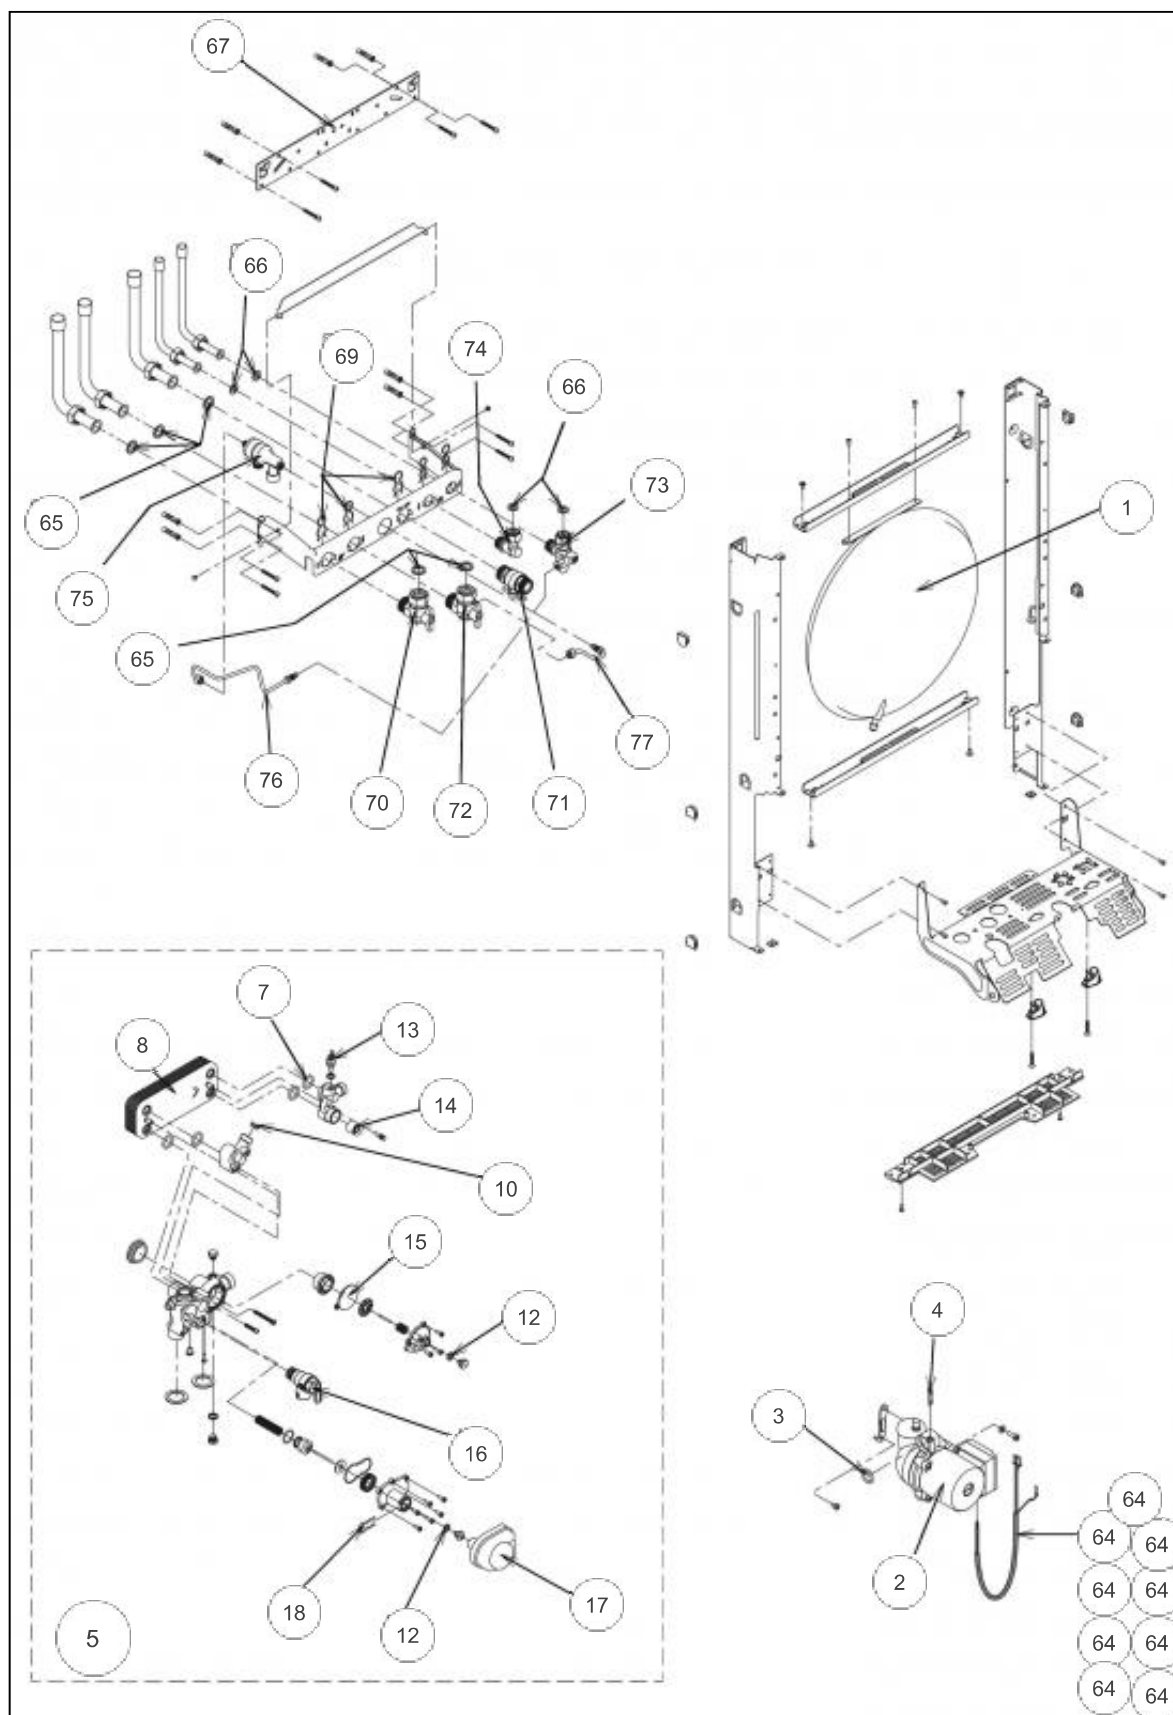

Références

Repère	Libellé	A
000	MANET O-O-R IDRA3000 <i>MARCHE/ARRET</i>	149874
0	CAPOT PR/EL IDRA3000	109399
00	MAN CH/SAN IDRA3000 <i>MARCHE/ARRET</i>	149875
19	C/TIRAG ANTI IDRA23S	112915
21	THERM FUM IDRA E24BI	178942
23	DESS CH/COMB IDRA23S	120150
24	PLAQ ISOL FR IDRA	157537
26	PLAQ ISOL AR IDRA	157538
28	PLAQ ISOL L IDRA23S	167539
29	ECHANGEUR IDRA 3024	112396
31	BRULEUR GN IDRA 3024	105420
33	ELECTRODE IDRA 3000	124377
34	TUYAU VANNE GAZ-BRUL	182239
35	DIAPHR D4,7IDRA3024V	120048
37	VANNE GAZ IDRA3000	188163
38	TUYAU AR GAZIDRA3000	182241
39	BOIT ALLUM IDRA 3000	102119
40	TUY VASE EXPIDRA3000	182246
42	TUY RET BAL IDRA3024	182254
45	THERM LIM IDRA E24BI	178943
48	TUYAU DEP/ECHAN.3024	182255
51	HABIL COMPL IDRA3024	135525
53	ECUSSON IDRA 3000	122826
54	PORTILLON IDRA 3000	161005
55	RESS PORTIL IDRA3000	166062
56	MANOMETRE IDRA 3000	149965
57	CLIP F/PORT IDRA3000	110321
58	BOUTON TOUCHE M IDRA	104710
59	LED SIGNAL IDRA 3000	191055
60	PLATINE/AUX IDRA3000	102120
60	PLATINE/PR IDRA 3000	102121
62	FUSIBLE 5X20 100MA	199919
63	FUSIBLE IDRAE2A/250V	199917

Références

Repère	Libellé	A
1	VASE EXPANS IDRA3000	188223
2	CIRCULATEUR IDRA3000	109932
3	JOINT IDRA	142667
4	CLIP F/CIRC IDRA3000	110323
5	ENS HYDRAUL IDRA3024	110488
12	JOINT SONDE IDRA E24	142674
13	SONDE NTC IDRA 3000	198733
15	MEMBRANE IDRA24S	149972
16	SOUPAPE SEC IDRA3000	174419
17	MOTEUR V/D IDRA 3000	150310
18	CLIP F/MOT IDRA 3000	110322
64	CABL CIRCUL IDRA3000	109107
64	CAB MOT/VAN IDRA3000	109111
64	CAB VAN/GAZ IDRA3000	109112
64	CAB PL/AUXI IDRA3000	109113
64	CAB E/COMB IDRA3000S	109114
64	CAB E/HYDR IDRA3000	109115
64	SET CV GN IDRA3024/S	139608
64	MICROSW SEC IDRA3000	150118
64	POC REF COL IDRA3000	943011
65	JOINT 3/4PCE IDRA	142414
67	SUPP CHAUD IDRA 3000	175044
69	CLIPS	110324
70	VANNE ARRET IDRA3000	188164
71	ROBINET GAZ IDRA3000	188166