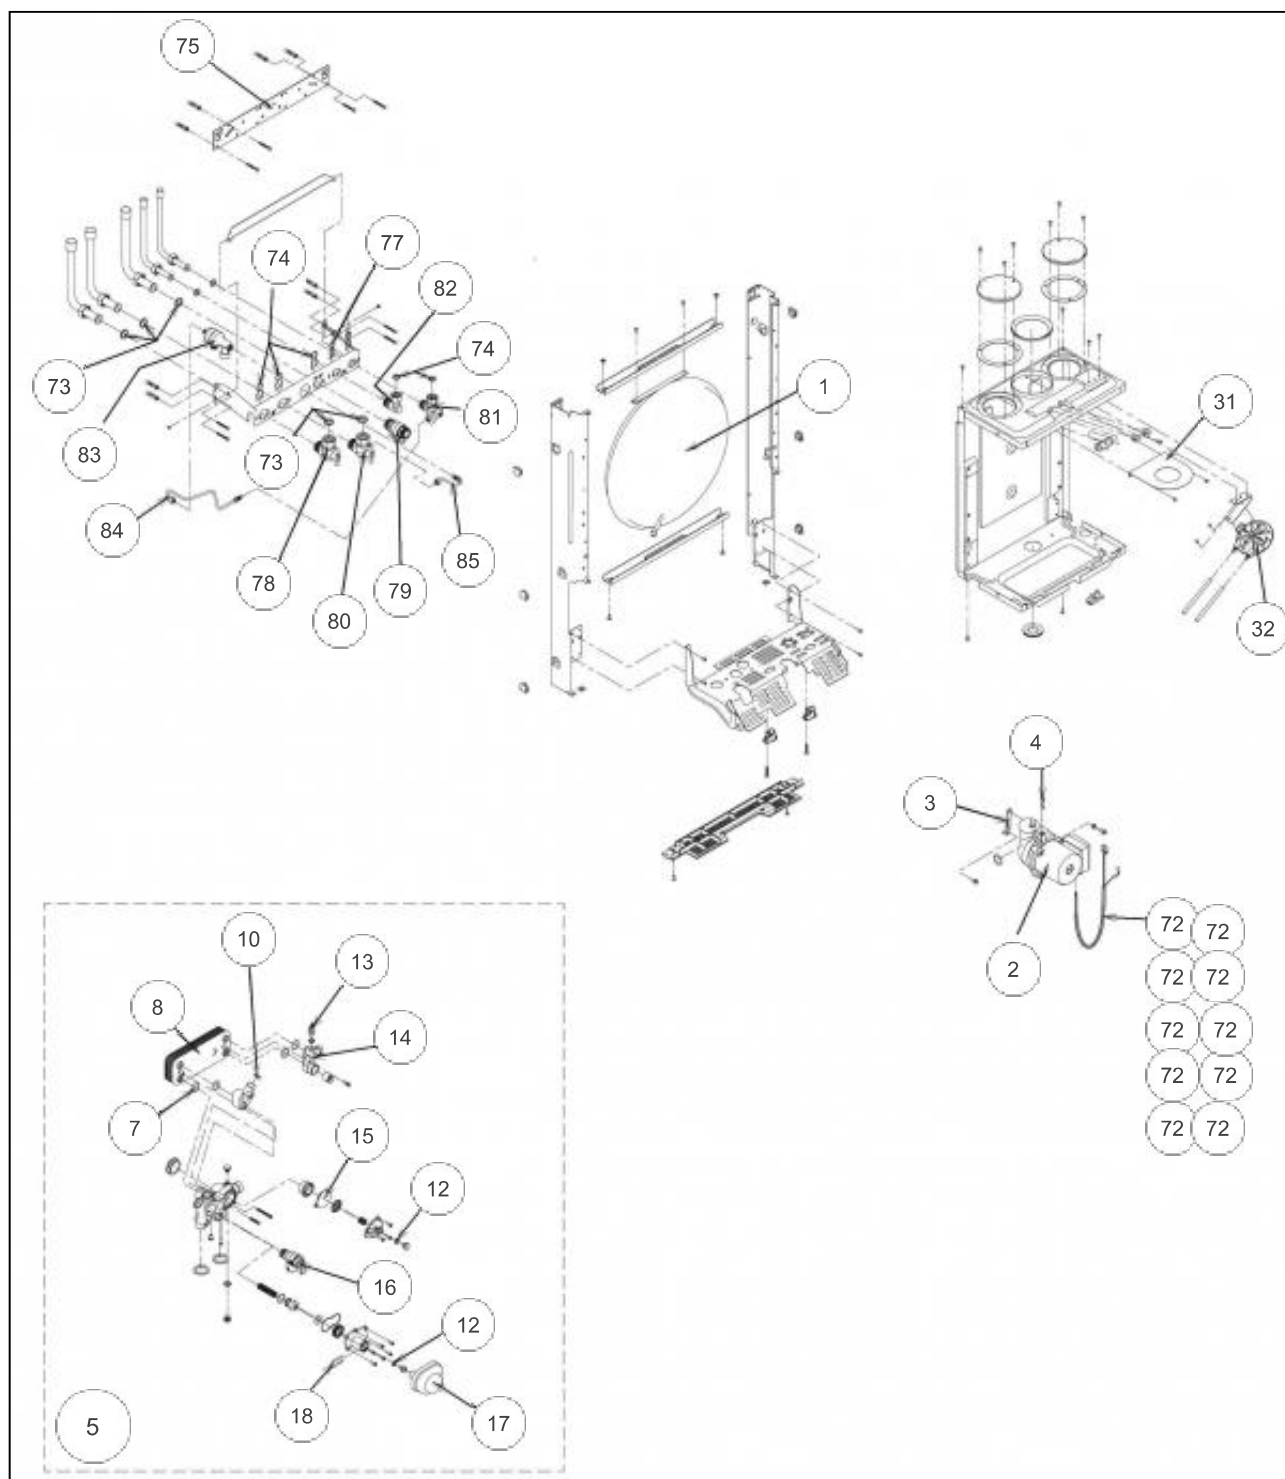

Références

Repère	Libellé	A
1	VASE EXPANS IDRA3000	188223
2	CIRCULATEUR IDRA3000	109932
3	JOINT IDRA	142667
4	CLIP F/CIRC IDRA3000	110323
5	ENS HYDRAUL IDRA3024	110488
12	JOINT SONDE IDRA E24	142674
13	SONDE NTC IDRA 3000	198733
15	MEMBRANE IDRA24S	149972
16	SOUPAPE SEC IDRA3000	174419
17	MOTEUR V/D IDRA 3000	150310
18	CLIP F/MOT IDRA 3000	110322
31	BRIDE AIR IDRA23SV	107506
32	PRESS FUM IDRAE24BVI	159726
72	CABL CIRCUL IDRA3000	109107
72	CAB VENTIL IDRA3000V	109108
72	CAB E/COMB IDRA3000V	109109
72	CAB MOT/VAN IDRA3000	109111
72	CAB VAN/GAZ IDRA3000	109112
72	CAB PL/AUXI IDRA3000	109113
72	CAB E/HYDR IDRA3000	109115
72	SET CV GN IDRA3024V	139606
72	MICROSW SEC IDRA3000	150118
72	POC REF COL IDRA3000	943011
73	JOINT 3/4PCE IDRA	142414
75	SUPP CHAUD IDRA 3000	175044
77	CLIPS	110324
78	VANNE ARRET IDRA3000	188164
79	ROBINET GAZ IDRA3000	188166