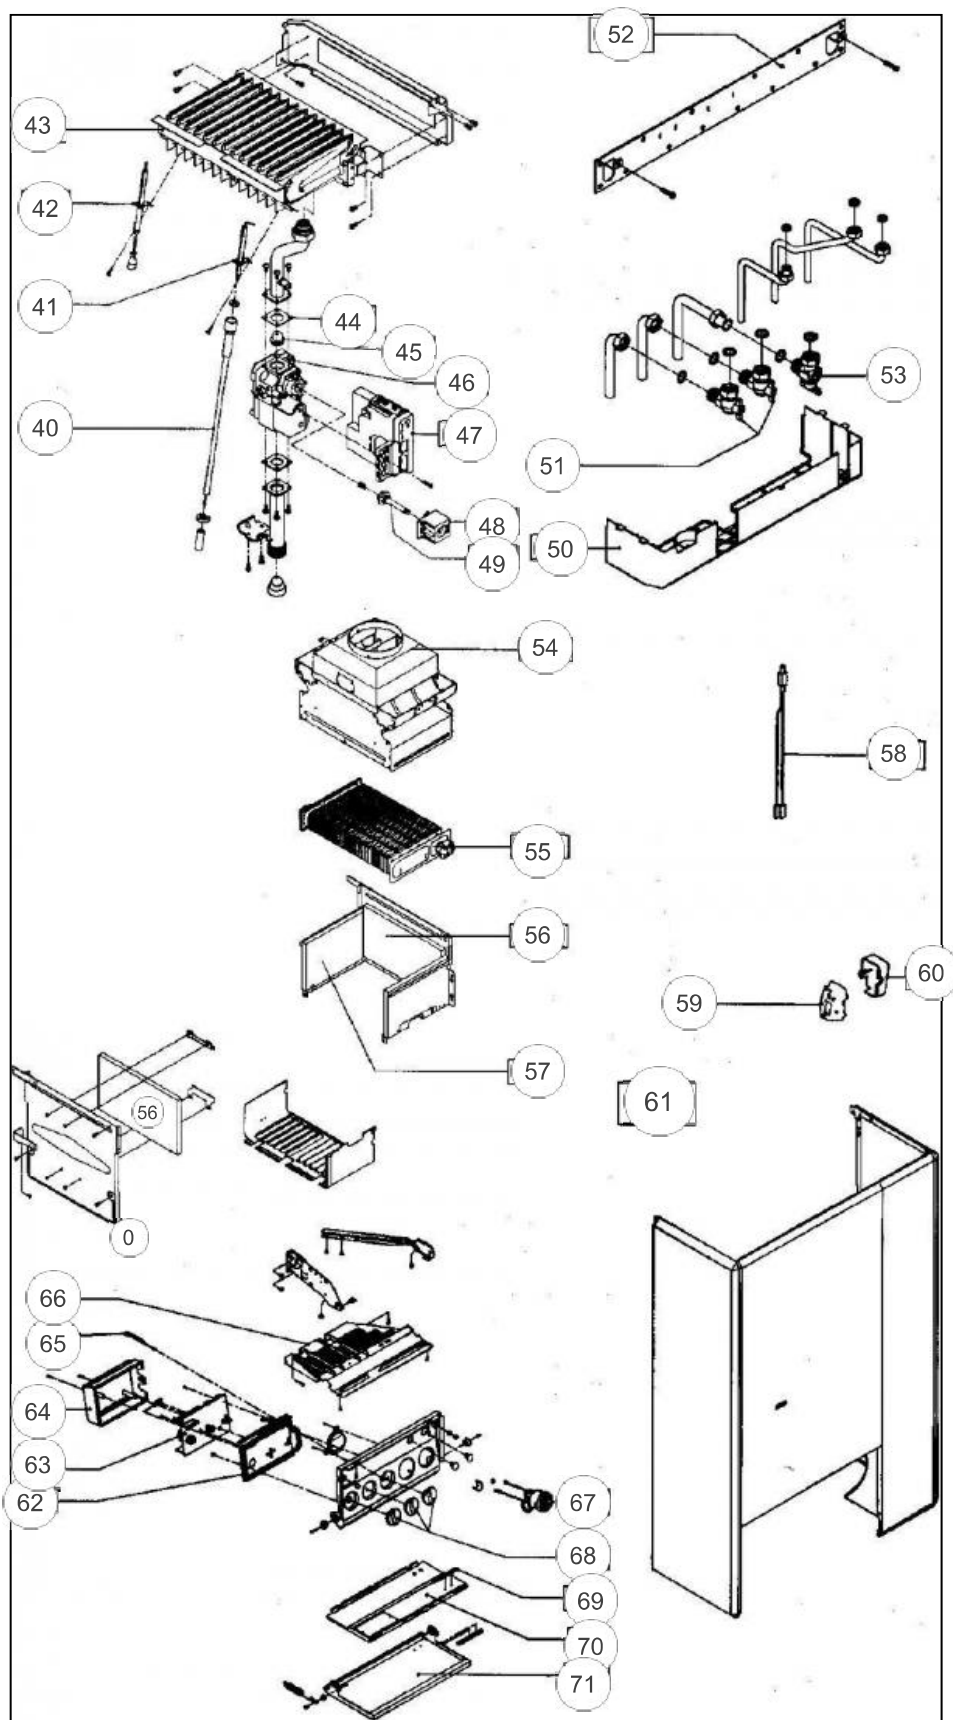

Références

Repère	Libellé	B
00	BRAS DE LEVIER IDRA EXCLUSIVE	158629
1	BAGUE IDRA24S	101805
2	JOINT CV 3V IDRAE24S	142670
3	JOINT OBTURA IDRA24S	142656
4	AXE OBTURAT IDRA24S	100996
5	OBTURATEUR IDRA24S	154204
6	JOINT IDRA24S	142657
7	RESS OBTURAT IDRA24S	166050
8	MOTEUR V/D IDRAE24BI	150308
9	GROUPE HYD IDRAE24BI	110484
10	RES AR SOUP IDRAE24S	166056
11	MEMBRANE IDRA24S	149972
12	SUP MEM SOUP IDRAE24	174638
13	RESSORT IDRA24S	166053
14	PRES/ET SOUP IDRA24S	122637
15	SOUP SURETE IDRAE24S	174417
16	SUPP JOINT IDRA E24S	174639
17	PRES/ET COLL IDRA24S	122638
18	BALLON SAN IDRAE24BI	102052
19	VASE EXP IDRA E24BI	188218
20	JOINT IDRA	142667
21	JOINT IDRA24S	142660
22	CIRCULAT IDRA E24BI	109926
23	CABLE CIRC IDRAE24BI	109186
24	RAC CIRCUL IDRA24SVI	164337
25	TUY VASE/E IDRAE24BI	182525
26	DISCONNEC IDRAE28BVI	119523
27	TUY RETOUR IDRAE24BI	182526
28	TUY BALL-V IDRAE24BI	182528
29	PURGEUR AUTO IDRA23S	159418
30	TUY+SEP/A IDRA E24BI	182527
31	JOINT SONDE IDRA E24	142674
32	SONDE NTC IDRA24S	198723
33	THERM LIM IDRA E24BI	178943