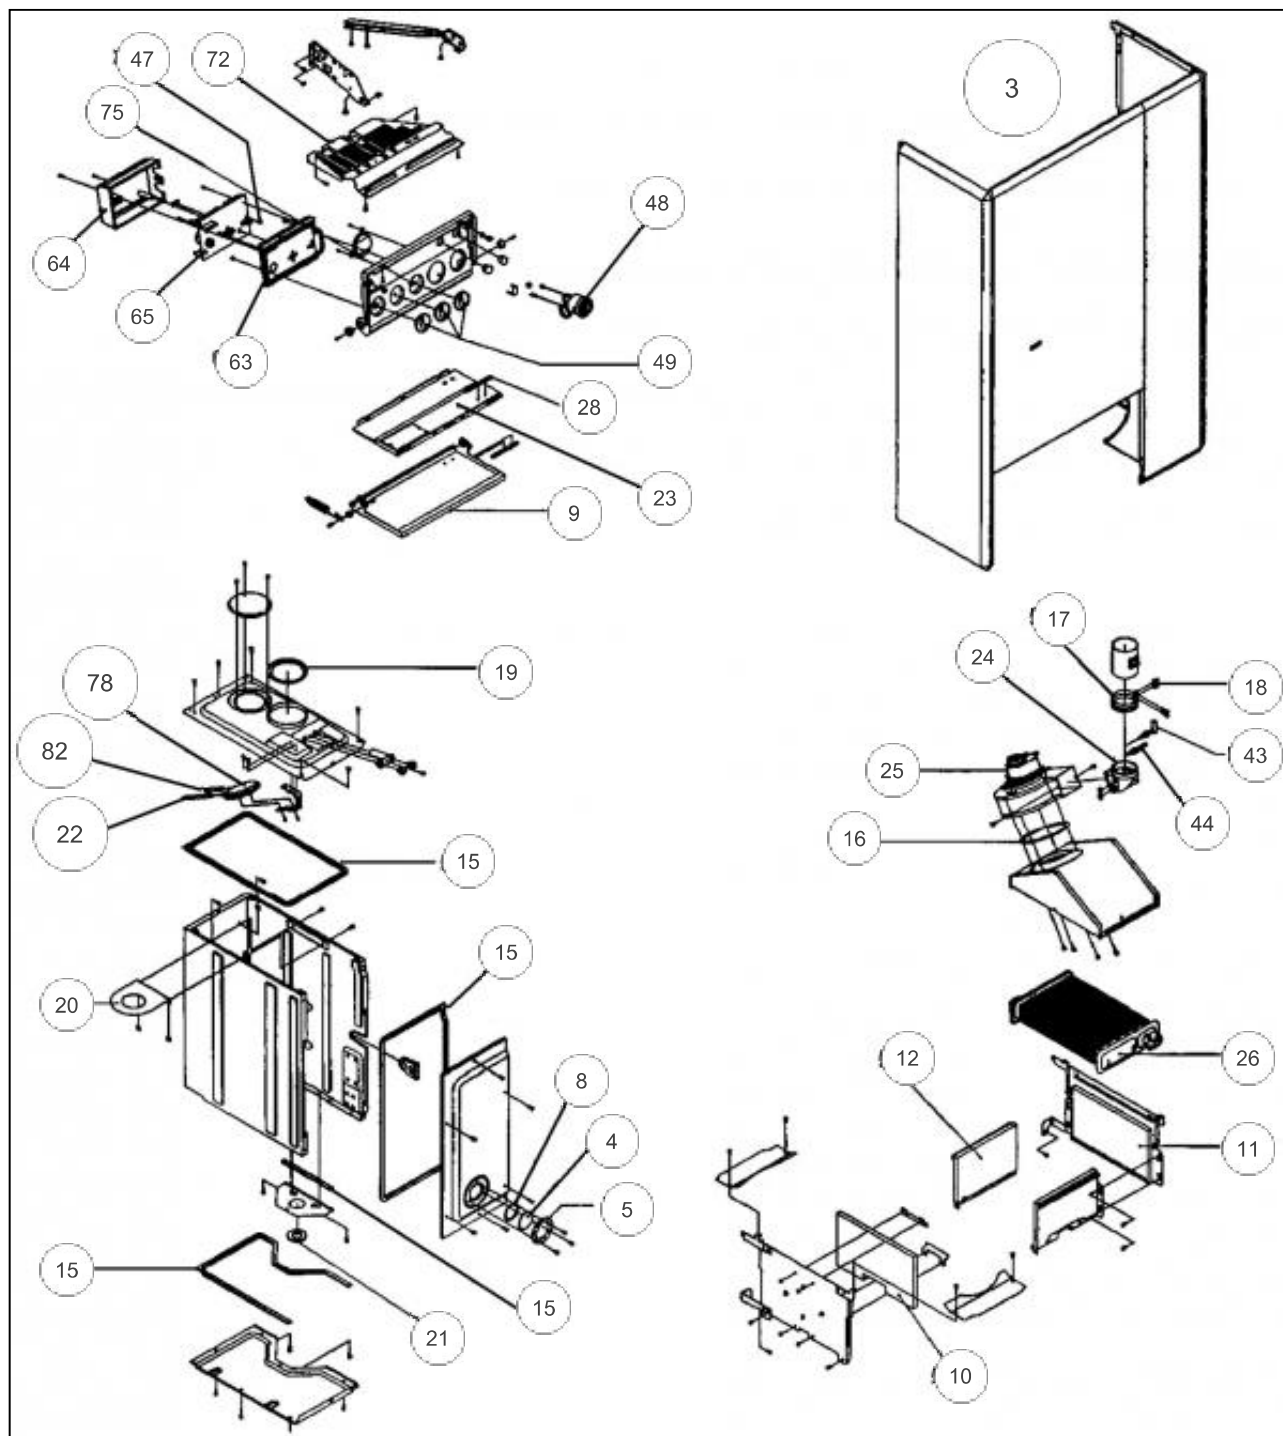

Références

Repère	Libellé	
1	MICROSWIT SC IDRA24S	150108
2	COUV MICROSW IDRA24S	150109
6	PURGEUR AUTO IDRA23S	159418
7	JOINT SONDE IDRA E24	142674
13	BRULEUR IDRA23S	105356
14	JOINT V-G IDRA24SVI	142413
27	SUPP CHAUD IDRAE24BI	175040
29	PRES/ET SOUP IDRA24S	122637
30	RESS OBTURAT IDRA24S	166050
31	RESSORT IDRA24S	166053
32	OBTURATEUR IDRA24S	154204
33	SUP MEM SOUP IDRAE24	174638
34	JOINT OBTURA IDRA24S	142656
35	MEMBRANE IDRA24S	149972
36	AXE OBTURAT IDRA24S	100996
37	JOINT IDRA24S	142657
38	RAC CIRCUL IDRA24SVI	164337
39	JOINT IDRA24S	142660
40	JOINT IDRA	142667
41	PRES/ET COLL IDRA24S	122638
42	VANNE ARRET R-C IDRA	188125
45	SONDE NTC IDRA24S	198723
46	BAGUE IDRA24S	101805
50	ROBIN GAZ IDRAE24BI	188135
51	ELECT ALL IDRAE24BVI	124369
52	CARTOUCHE MOD IDRA E	109630
53	BOBINE MODUL IDRA E	106121
54	VANNE GAZ IDRA E24BI	188134
55	BOIT ALLUM IDRAE24BI	102112
56	ELECT ION IDRAE24BVI	124368
57	THERM LIM IDRA E24BI	178943
58	MOTEUR V/D IDRAE24BI	150308
59	SOUP SURETE IDRAE24S	174417
60	RES AR SOUP IDRAE24S	166056

Références

Repère	Libellé	
61	JOINT CV 3V IDRAE24S	142670
62	SUPP JOINT IDRA E24S	174639
66	VASE EXP IDRA E24BI	188218
67	BALLON SAN IDRAE24BI	102052
68	CABL ELECT IDRAE24BI	109185
69	CABLE CIRC IDRAE24BI	109186
70	TUY VASE/E IDRAE24BI	182525
71	TUY BALL-V IDRAE24BI	182528
73	CIRCULAT IDRA E24BI	109926
74	CACHE TUY IDRA E24BI	109392
76	GROUPE HYD IDRAE24BI	110484
77	DIAPHRAGM IDRAE28BVI	120026
79	TUY+S/AIR IDRAE24BVI	182529
80	TUYAU RET IDRAE24BVI	182530
81	TUY ECHAN IDRAE24BVI	182533
83	DISCONNec IDRAE28BVI	119523