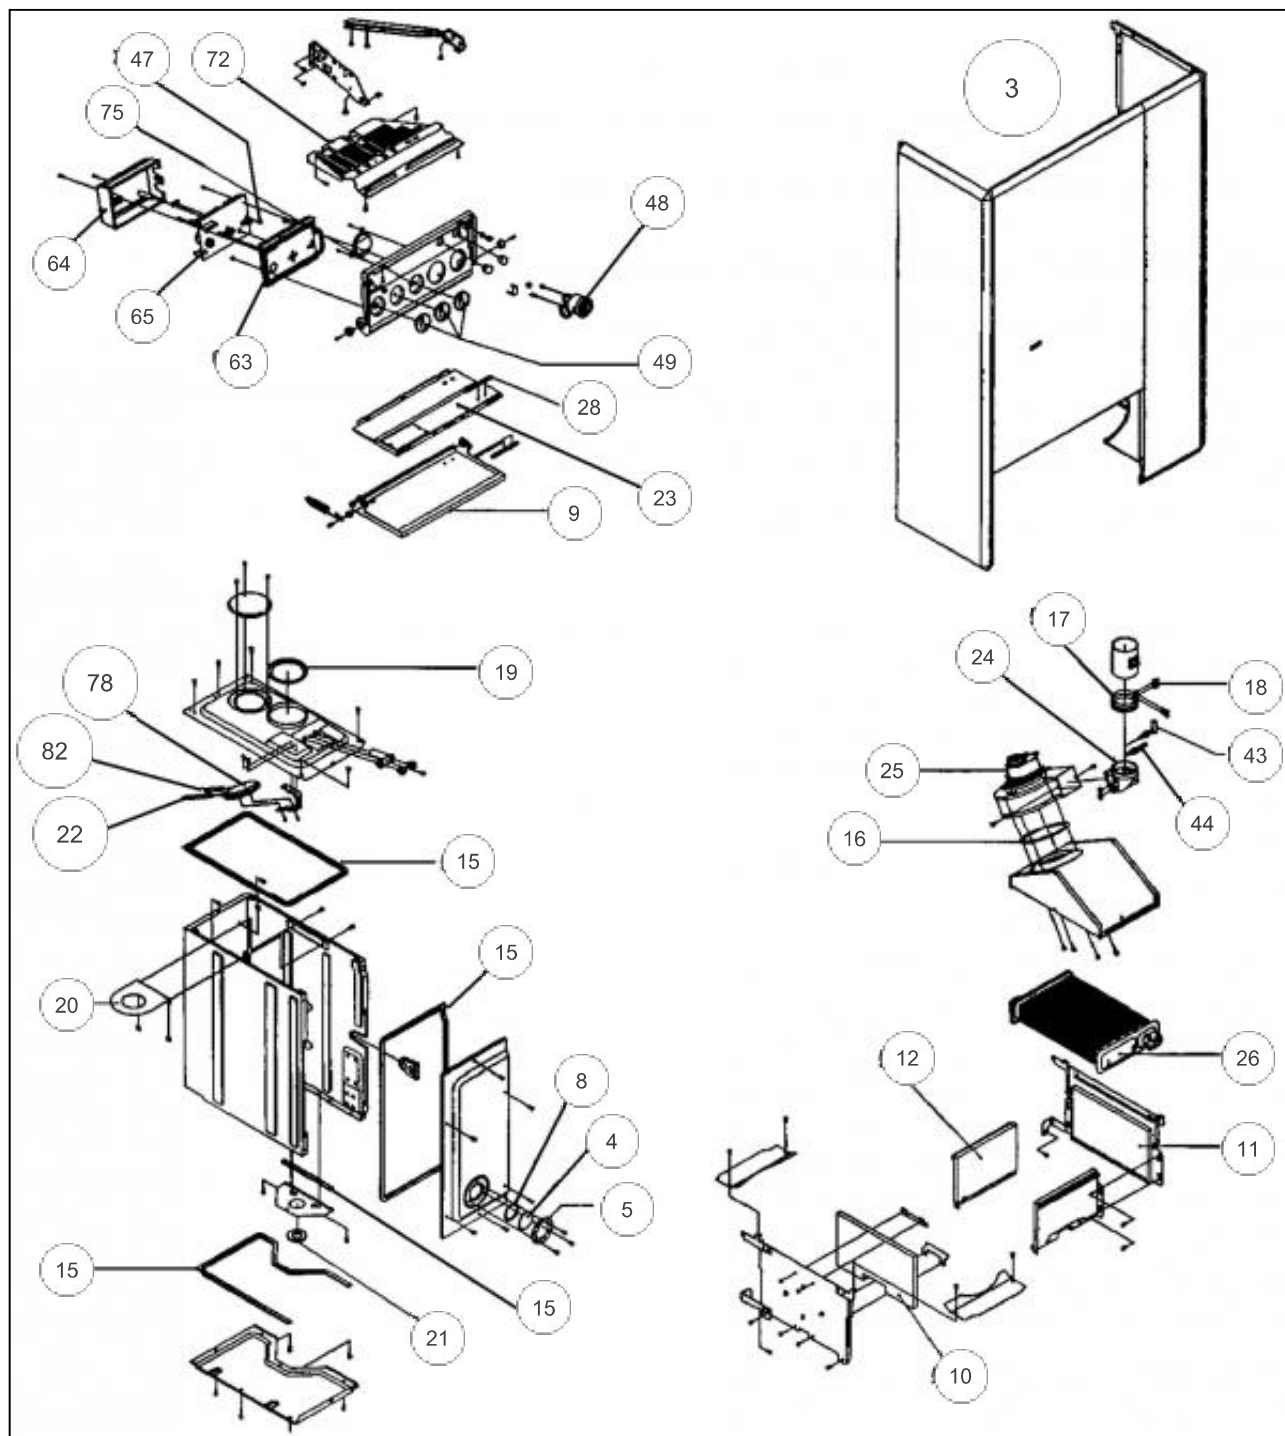

Références

Repère	Libellé	
1	MICROSWIT SC IDRA24S	150108
2	COUV MICROSW IDRA24S	150109
6	PURGEUR AUTO IDRA23S	159418
7	JOINT SONDE IDRA E24	142674
13	BRULEUR IDRA23S	105356
14	JOINT V-G IDRA24SVI	142413
27	SUPP CHAUD IDRAE24BI	175040
29	PRES/ET SOUP IDRA24S	122637
30	RESS OBTURAT IDRA24S	166050
31	RESSORT IDRA24S	166053
32	OBTURATEUR IDRA24S	154204
33	SUP MEM SOUP IDRAE24	174638
34	JOINT OBTURA IDRA24S	142656
35	MEMBRANE IDRA24S	149972
36	AXE OBTURAT IDRA24S	100996
37	JOINT IDRA24S	142657
38	RAC CIRCUL IDRA24SVI	164337
39	JOINT IDRA24S	142660
40	JOINT IDRA	142667
41	PRES/ET COLL IDRA24S	122638
42	VANNE ARRET R-C IDRA	188125
45	SONDE NTC IDRA24S	198723
46	BAGUE IDRA24S	101805
50	ROBIN GAZ IDRAE24BI	188135
51	ELECT ALL IDRAE24BVI	124369
52	CARTOUCHE MOD IDRA E	109630
53	BOBINE MODUL IDRA E	106121
54	VANNE GAZ IDRA E24BI	188134
55	BOIT ALLUM IDRAE24BI	102112
56	ELECT ION IDRAE24BVI	124368
57	THERM LIM IDRA E24BI	178943
58	MOTEUR V/D IDRAE24BI	150308
59	SOUP SURETE IDRAE24S	174417
60	RES AR SOUP IDRAE24S	166056

Références

Repère	Libellé	
61	JOINT CV 3V IDRAE24S	142670
62	SUPP JOINT IDRA E24S	174639
66	VASE EXP IDRA E24BI	188218
67	BALLON SAN IDRAE24BI	102052
68	CABL ELECT IDRAE24BI	109185
69	CABLE CIRC IDRAE24BI	109186
70	TUY VASE/E IDRAE24BI	182525
71	TUY BALL-V IDRAE24BI	182528
73	CIRCULAT IDRA E24BI	109926
74	CACHE TUY IDRA E24BI	109392
76	GROUPE HYD IDRAE24BI	110484
77	DIAPHRAGM IDRAE28BVI	120026
79	TUY+S/AIR IDRAE24BVI	182529
80	TUYAU RET IDRAE24BVI	182530
81	TUY ECHAN IDRAE24BVI	182533
83	DISCONNec IDRAE28BVI	119523