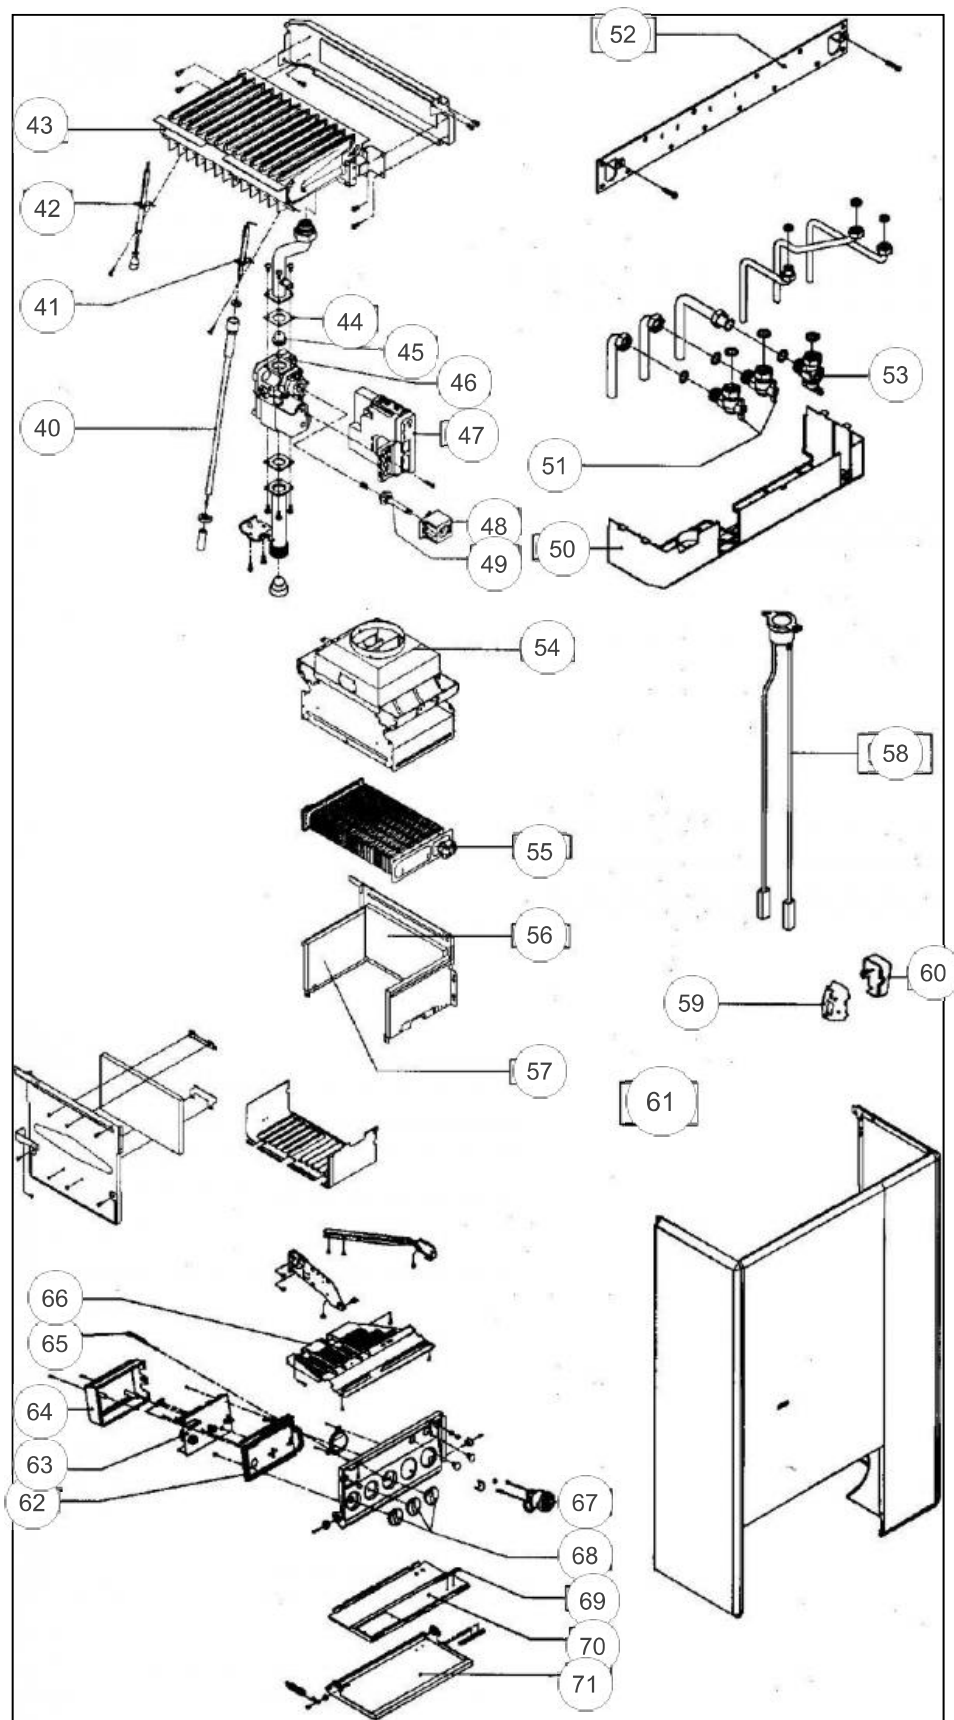

Références

Repère	Libellé	
1	BAGUE IDRA24S	101805
2	JOINT CV 3V IDRAE24S	142670
3	JOINT OBTURA IDRA24S	142656
4	AXE OBTURAT IDRA24S	100996
5	OBTURATEUR IDRA24S	154204
6	JOINT IDRA24S	142657
7	RESS OBTURAT IDRA24S	166050
8	MOTEUR V/D IDRAE24BI	150308
9	GROUPE HYD IDRAE24BI	110484
10	RES AR SOUP IDRAE24S	166056
11	MEMBRANE IDRA24S	149972
12	SUP MEM SOUP IDRAE24	174638
13	RESSORT IDRA24S	166053
14	PRES/ET SOUP IDRA24S	122637
15	SOUP SURETE IDRAE24S	174417
16	SUPP JOINT IDRA E24S	174639
17	PRES/ET COLL IDRA24S	122638
18	BALLON SAN IDRAE24BI	102052
19	VASE EXP IDRA E24BI	188218
20	JOINT IDRA	142667
21	JOINT IDRA24S	142660
22	CIRCULAT IDRA E24BI	109926
23	CABLE CIRC IDRAE24BI	109186
24	RAC CIRCUL IDRA24SVI	164337
25	TUY VASE/E IDRAE24BI	182525
27	TUY RETOUR IDRAE24BI	182526
28	TUY BALL-V IDRAE24BI	182528
29	PURGEUR AUTO IDRA23S	159418
30	TUY+SEP/A IDRA E24BI	182527
31	JOINT SONDE IDRA E24	142674
32	SONDE NTC IDRA24S	198723
33	THERM LIM IDRA E24BI	178943
34	SOUP SANIT PL752BAL	174418
35	DISCONNEX IDRAE28BVI	119523