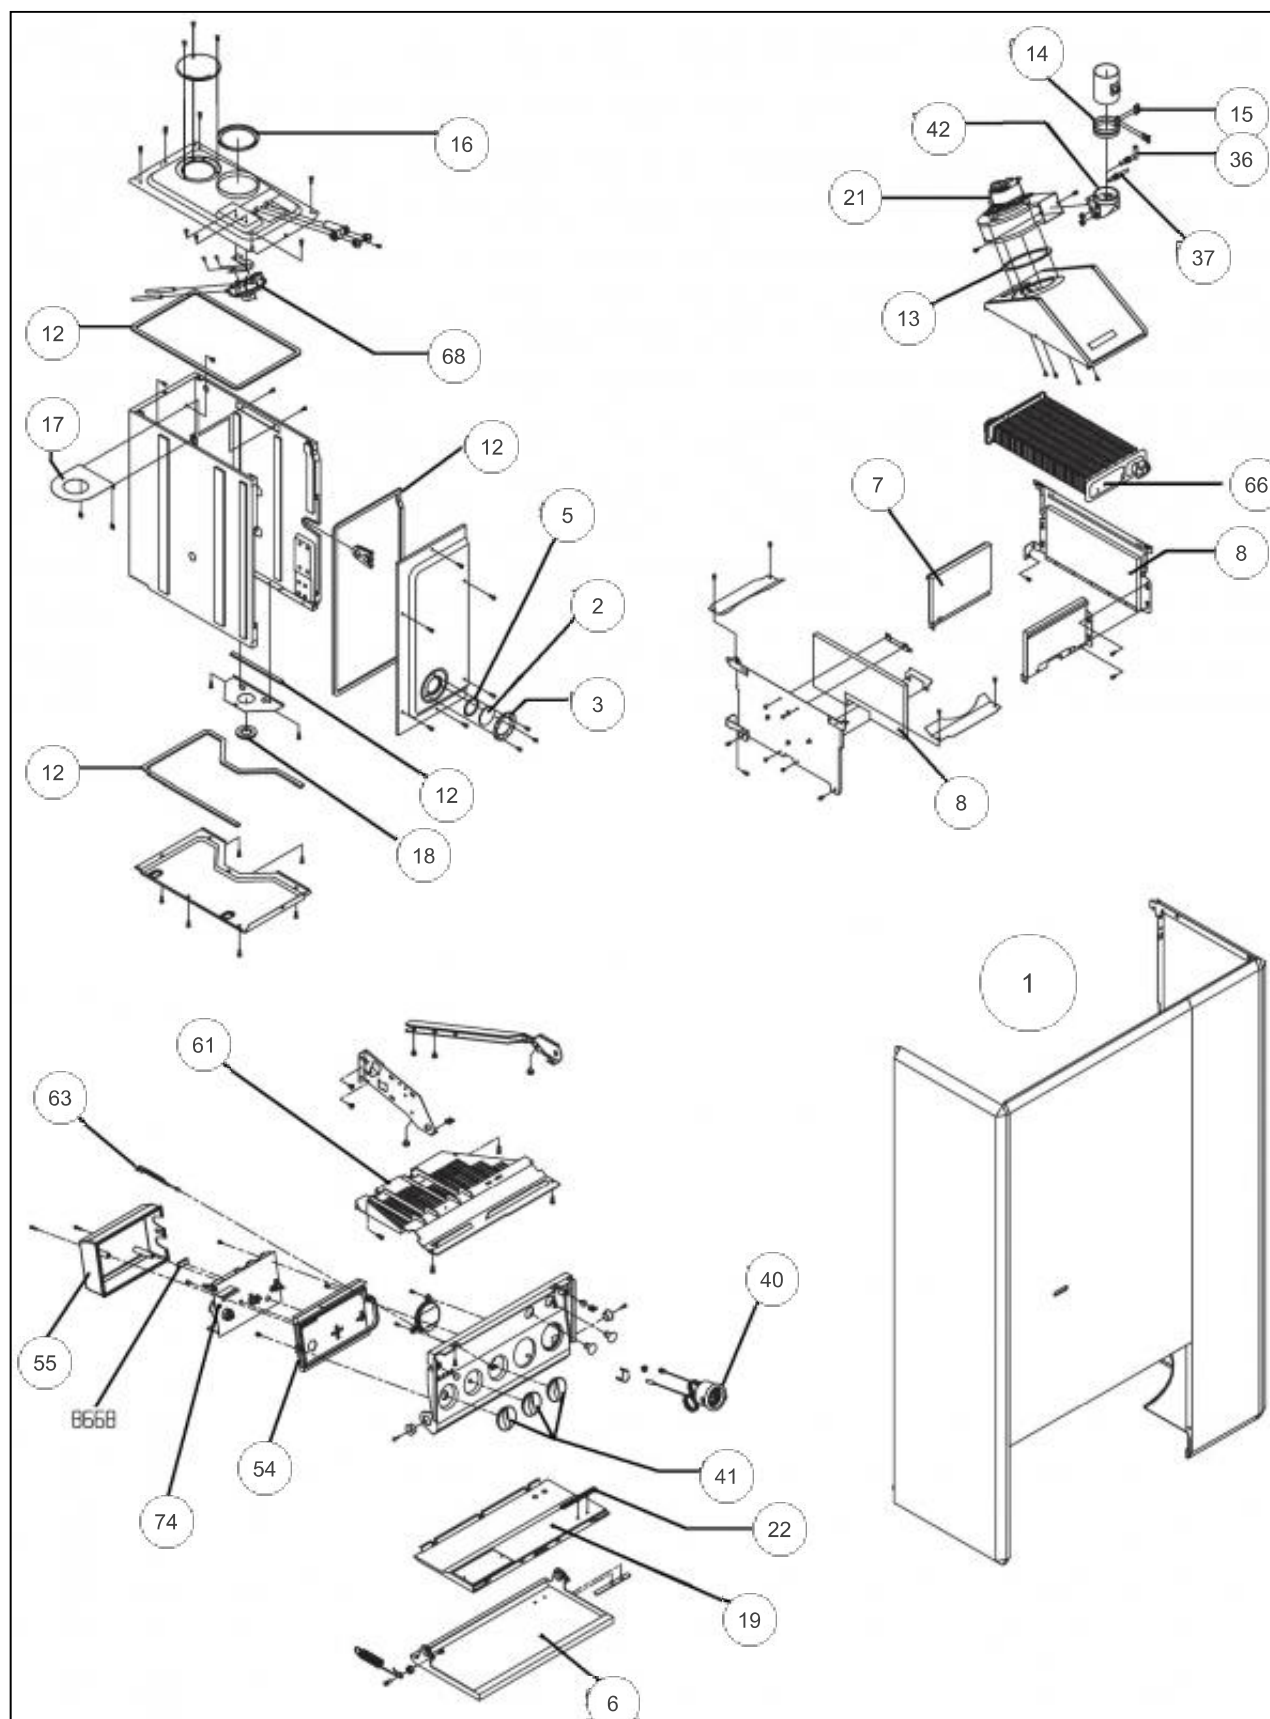

Références

Repère	Libellé	
4	JOINT SONDE IDRA E24	142674
10	BRULEUR GN IDRA28S	105359
11	JOINT V-G IDRA24SVI	142413
20	TUY ECHANG IDRA23BV	182475
23	PRES/ET SOUP IDRA24S	122637
24	RESS OBTURAT IDRA24S	166050
25	RESSORT IDRA24S	166053
26	OBTURATEUR IDRA24S	154204
27	SUP MEM SOUP IDRAE24	174638
28	JOINT OBTURA IDRA24S	142656
29	MEMBRANE IDRA24S	149972
30	AXE OBTURAT IDRA24S	100996
31	JOINT IDRA24S	142657
32	RAC CIRCUL IDRA24SVI	164337
33	JOINT IDRA24S	142660
34	JOINT IDRA	142667
35	PRES/ET COLL IDRA24S	122638
38	SONDE NTC IDRA24S	198723
39	BAGUE IDRA24S	101805
43	PURGEUR AUTO IDRA24S	159421
44	ELECT ALL IDRAE24BVI	124369
45	CARTOUCHE MOD IDRA E	109630
46	BOBINE MODUL IDRA E	106121
47	VANNE GAZ IDRA E24BI	188134
48	BOIT ALLUM IDRAE24BI	102112
49	ELECT ION IDRAE24BVI	124368
50	THERM LIM IDRA E24BI	178943
51	SOUP SURETE IDRAE24S	174417
52	RES AR SOUP IDRAE24S	166056
53	JOINT CV 3V IDRAE24S	142670
56	VASE EXP IDRA E24BI	188218
57	CABL ELECT IDRAE24BI	109185
58	CABLE CIRC IDRAE24BI	109186
59	TUY VASE/E IDRAE24BI	182525

Références

Repère	Libellé	
60	TUY BALL-V IDRAE24BI	182528
62	CIRCULAT IDRA E24BI	109926
64	GROUPE HYD IDRAE24BI	110484
65	DIAPHRAGM IDRAE28BVI	120026
67	TUY+SEP/A IDRAE28BVI	182548
69	TUYAU RET IDRAE24BVI	182530
70	BALLON IDRA E28BVI	102053
71	CACHE TUY IDRA E24BI	109392
72	MOTEUR V/D IDRAE24BI	150308
73	SUPP JOINT IDRA E24S	174639