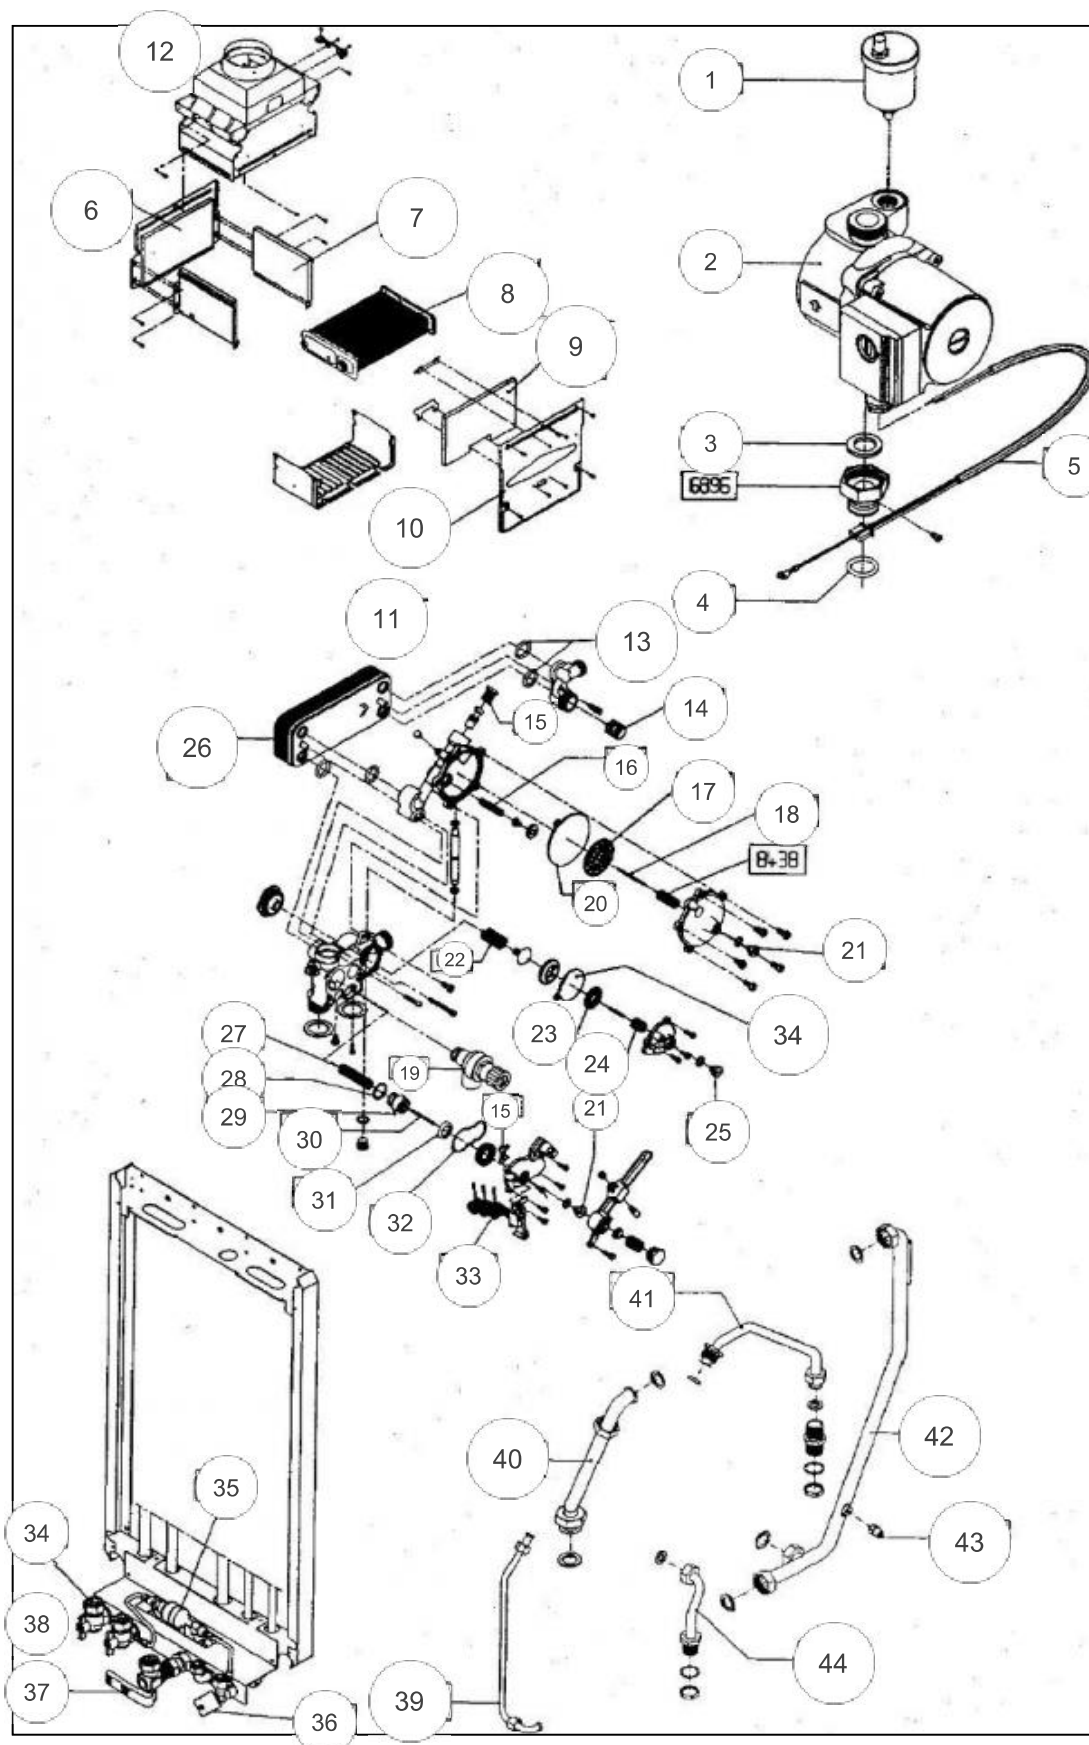

---

 Références
 

---

Repère	Libellé	D
50	CADRE SUPP IDRA24S	109372
51	VASE EXPANS IDRA24S	188216
52	HABILLAGE IDRA24S	135518
53	CACHE TUYAUT IDRA24S	109390
54	MICROSW SEC IDRAE24S	150112
55	DESSOUS IDRA E24SI	120163
56	THERM FUM IDRA E24SI	178940
57	THERM LIMI IDRA24SVI	178935
58	THERMOMANO IDRA24SVI	178653
59	MANETTE IDRA E24SI	149856
60	SUPPL P/BASC IDRA23S	175106
61	ECUSSON IDRA23S	122821
62	PANNEAU BASC IDRA23S	160159
63	TAB BORD NUIDRAE24SI	177069
64	SHUNT PLAST IDRA E24	174740
65	BOITIER CDE IDRAE24I	102109
66	LED SI V/R IDRA24SVI	191053
67	RELAIS ISOL IDRAE24I	165707
68	BRULEUR GN IDRAE28SI	105348
69	JOINT V-G IDRA24SVI	142413
70	VANNE GAZ IDRA24SVI	188129
71	DIAPHRAGME IDRAE28SI	120023
72	ELECTR ALL IDRA E24I	124359
73	ELEC IONIS IDRA E24I	124358
74	BOBINE VANNE IDRA I	106120
75	BOBINE MODUL IDRA I	106119
76	CARTOUC MOD IDRA E-I	109631

## Références

Repère	Libellé	D
33	MICROSW 3V IDRAE24SV	150114
34	MEMBRANE IDRA24S	149972
34	VANNE ARRET R-C IDRA	188125
35	DISCONNEC IDRAE28BVI	119523
36	ROBIN REPART IDRA24S	188127
37	ROBINET GAZ IDRA24S	188128
38	VANNE ARR DC PL75224	188138
39	TUY VASE EXP IDRA24S	182490
40	TUY RETOUR IDRAE28SI	182520
41	TUYAUT EF IDRA24S	182487
42	TUY ECHANG IDRAE28SI	182522
43	SONDE NTC IDRA24SVI	198724
44	TUY DEP SAN IDRAE24S	182514