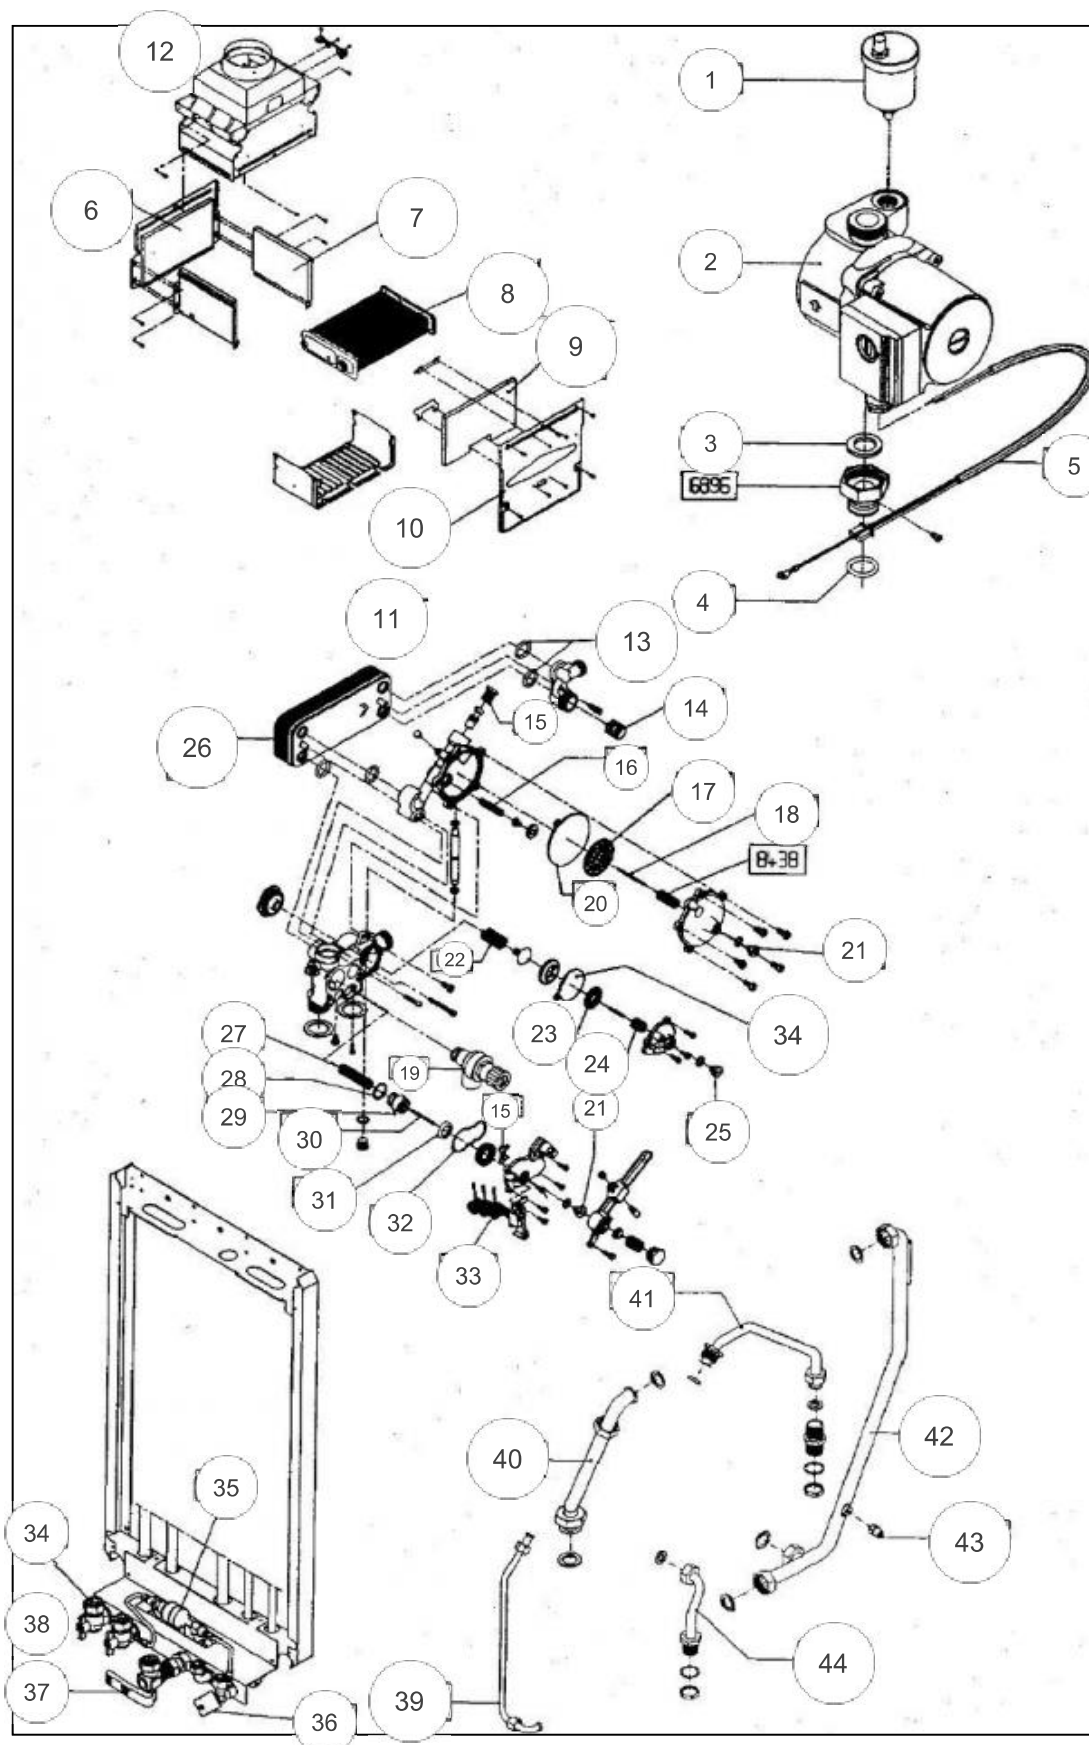

Références

Repère	Libellé	E
50	CADRE SUPP IDRA24S	109372
51	VASE EXPANS IDRA24S	188216
52	HABILLAGE IDRA24S	135518
53	CACHE TUYAUT IDRA24S	109390
54	MICROSW SEC IDRAE24S	150112
55	DESSOUS IDRA E24SI	120163
56	THERM FUM IDRA E24SI	178940
57	THERM LIMI IDRA24SVI	178935
58	THERMOMANO IDRA24SVI	178653
59	MANETTE IDRA E24SI	149856
60	SUPPL P/BASC IDRA23S	175106
61	ECUSSON IDRA23S	122821
62	PANNEAU BASC IDRA23S	160159
63	TAB BORD NUIDRAE24SI	177069
64	SHUNT PLAST IDRA E24	174740
65	BOITIER CDE IDRAE24I	102109
66	LED SI V/R IDRA24SVI	191053
67	RELAIS ISOL IDRAE24I	165707
68	BRULEUR GN IDRAE28SI	105348
69	JOINT V-G IDRA24SVI	142413
70	VANNE GAZ IDRA24SVI	188129
71	DIAPHRAGME IDRAE28SI	120023
72	ELECTR ALL IDRA E24I	124359
73	ELEC IONIS IDRA E24I	124358
74	BOBINE VANNE IDRA I	106120
76	CARTOUC MOD IDRA E-I	109631

Références

Repère	Libellé	E
33	MICROSW 3V IDRAE24SV	150114
34	MEMBRANE IDRA24S	149972
34	VANNE ARRET R-C IDRA	188125
35	DISCONNEX IDRAE28BVI	119523
36	ROBIN REPART IDRA24S	188127
37	ROBINET GAZ IDRA24S	188128
38	VANNE ARR DC PL75224	188138
39	TUY VASE EXP IDRA24S	182490
40	TUY RETOUR IDRAE28SI	182520
41	TUYAUT EF IDRA24S	182487
42	TUY ECHANG IDRAE28SI	182522
43	SONDE NTC IDRA24SVI	198724
44	TUY DEP SAN IDRAE24S	182514