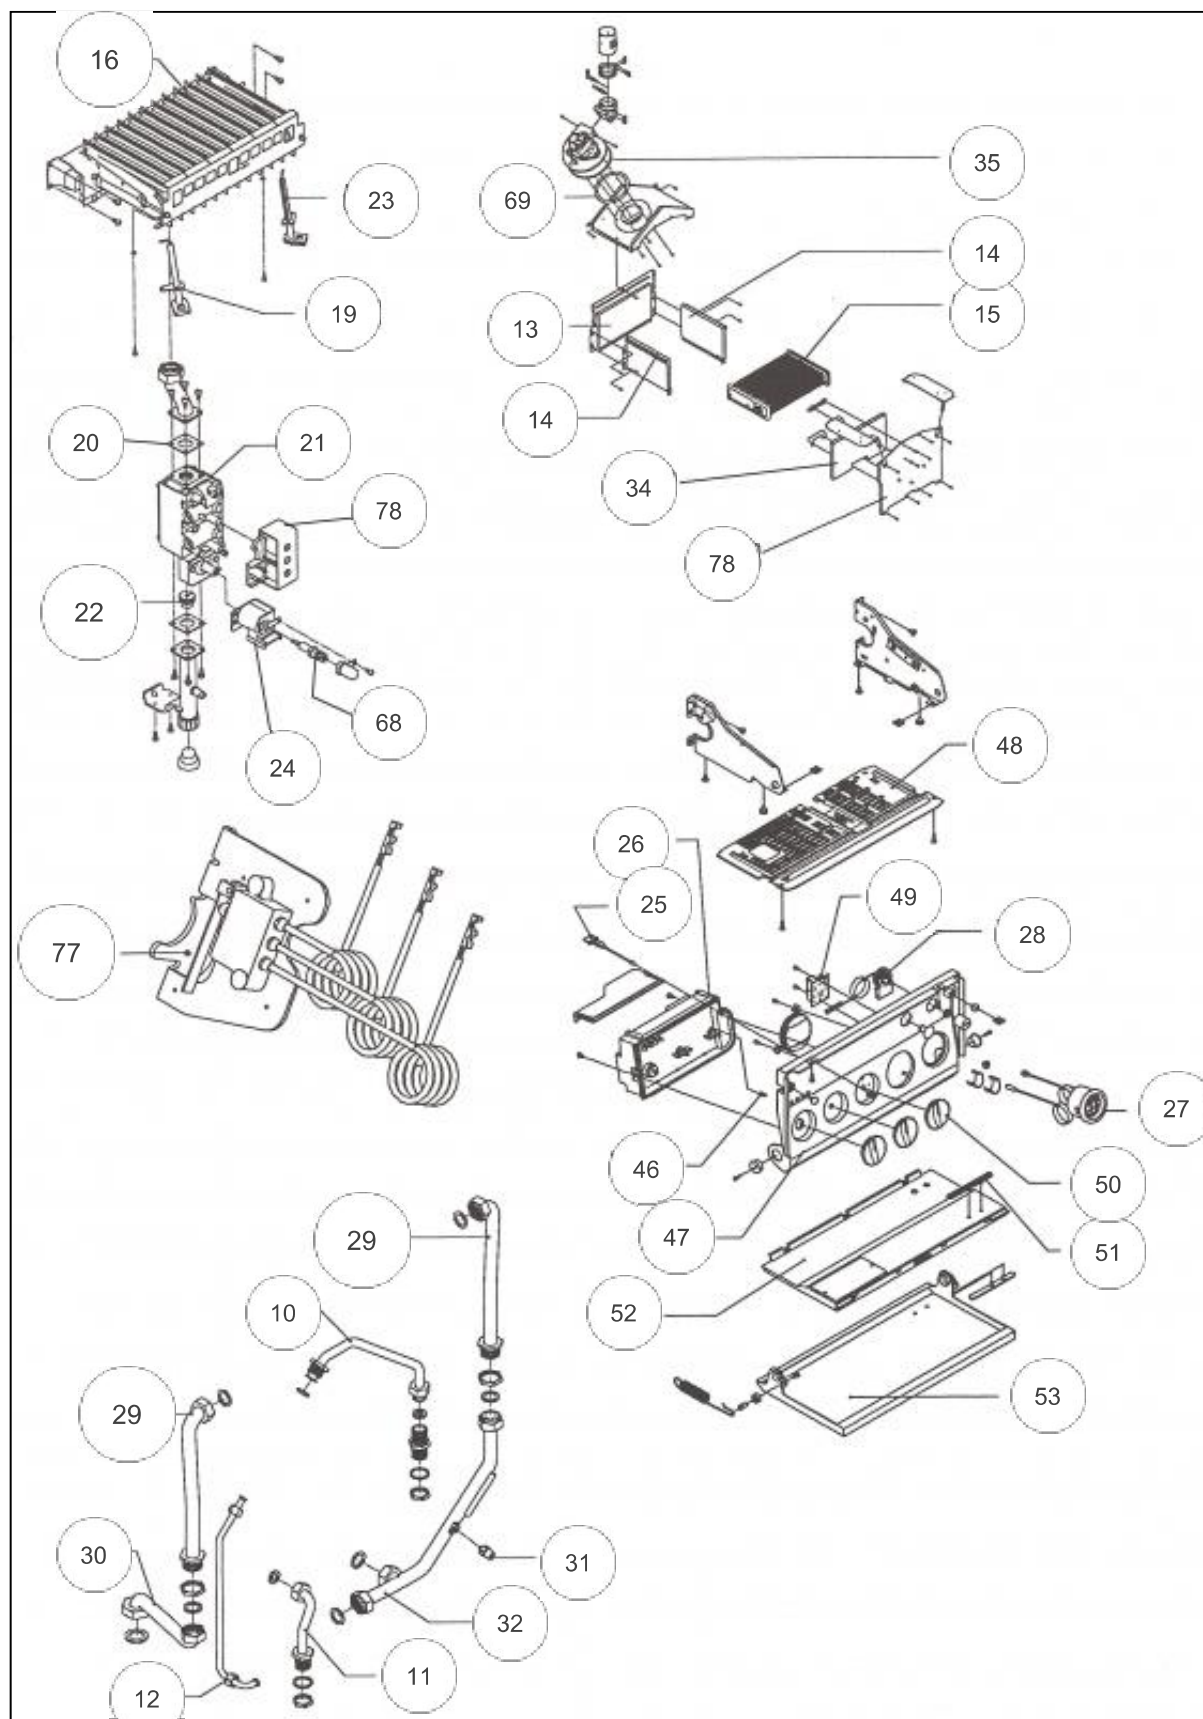

Références

Repère	Libellé	B
1	CACHE TUYAUT IDRA24S	109390
2	CADRE SUPP IDRA24S	109372
3	VASE EXPANS IDRA24S	188216
4	CIRC UPS15/50IDRA24S	109924
5	SOUP SURETE IDRAE24S	174417
6	PREPAR SAN IDRAE28SI	161055
7	AXE COLLEC IDRA E24S	101040
8	SUP MEMBR/S IDRAE24S	174637
9	MEMBRANE SAN IDRA24S	149973
17	TUBE SIL IDRA E24SVI	183101
18	PRESS FUM IDRAE24SVI	159722
36	PRES/ET SOUP IDRA24S	122637
37	HABILLAGE IDRA24S	135518
38	MICROSW3V IDRA E24SI	150113
39	PURGEUR AUTO IDRA24S	159421
40	ROBIN REPART IDRA24S	188127
41	ROBINET GAZ IDRA24S	188128
42	VANNE ARRET R-C IDRA	188125
43	GROUPE HYD IDRAE28SI	110481
44	CABLE CIRC IDRA24SVI	109180
54	JOINT PREP IDRA E24S	142669
55	JOINT IDRA24S	142657
56	OBTURATEUR IDRA24S	154204
57	JOINT OBTURA IDRA24S	142656
58	JOINT CV 3V IDRAE24S	142670
59	SUPP JOINT IDRA E24S	174639
60	RES AR SOUP IDRAE24S	166056
61	RESSORT IDRA24S	166053
62	PRES/ET COLL IDRA24S	122638
63	RESSORT IDRA24S	166054
64	CLAPET ISOL IDRA24S	110107
65	RES AV COLL IDRAE24S	766057
66	MEMBRANE IDRA24S	149972
67	SUP MEM SOUP IDRAE24	174638

Références

Repère	Libellé	B
70	RESS OBTURAT IDRA24S	166050
71	AXE OBTURAT IDRA24S	100996
72	RAC CIRCUL IDRA24SVI	164337
73	JOINT IDRA24S	142660
74	JOINT IDRA	142667
75	FILTRE SANIT IDRA24S	132122
76	DISCONNEC IDRAE28BVI	119523