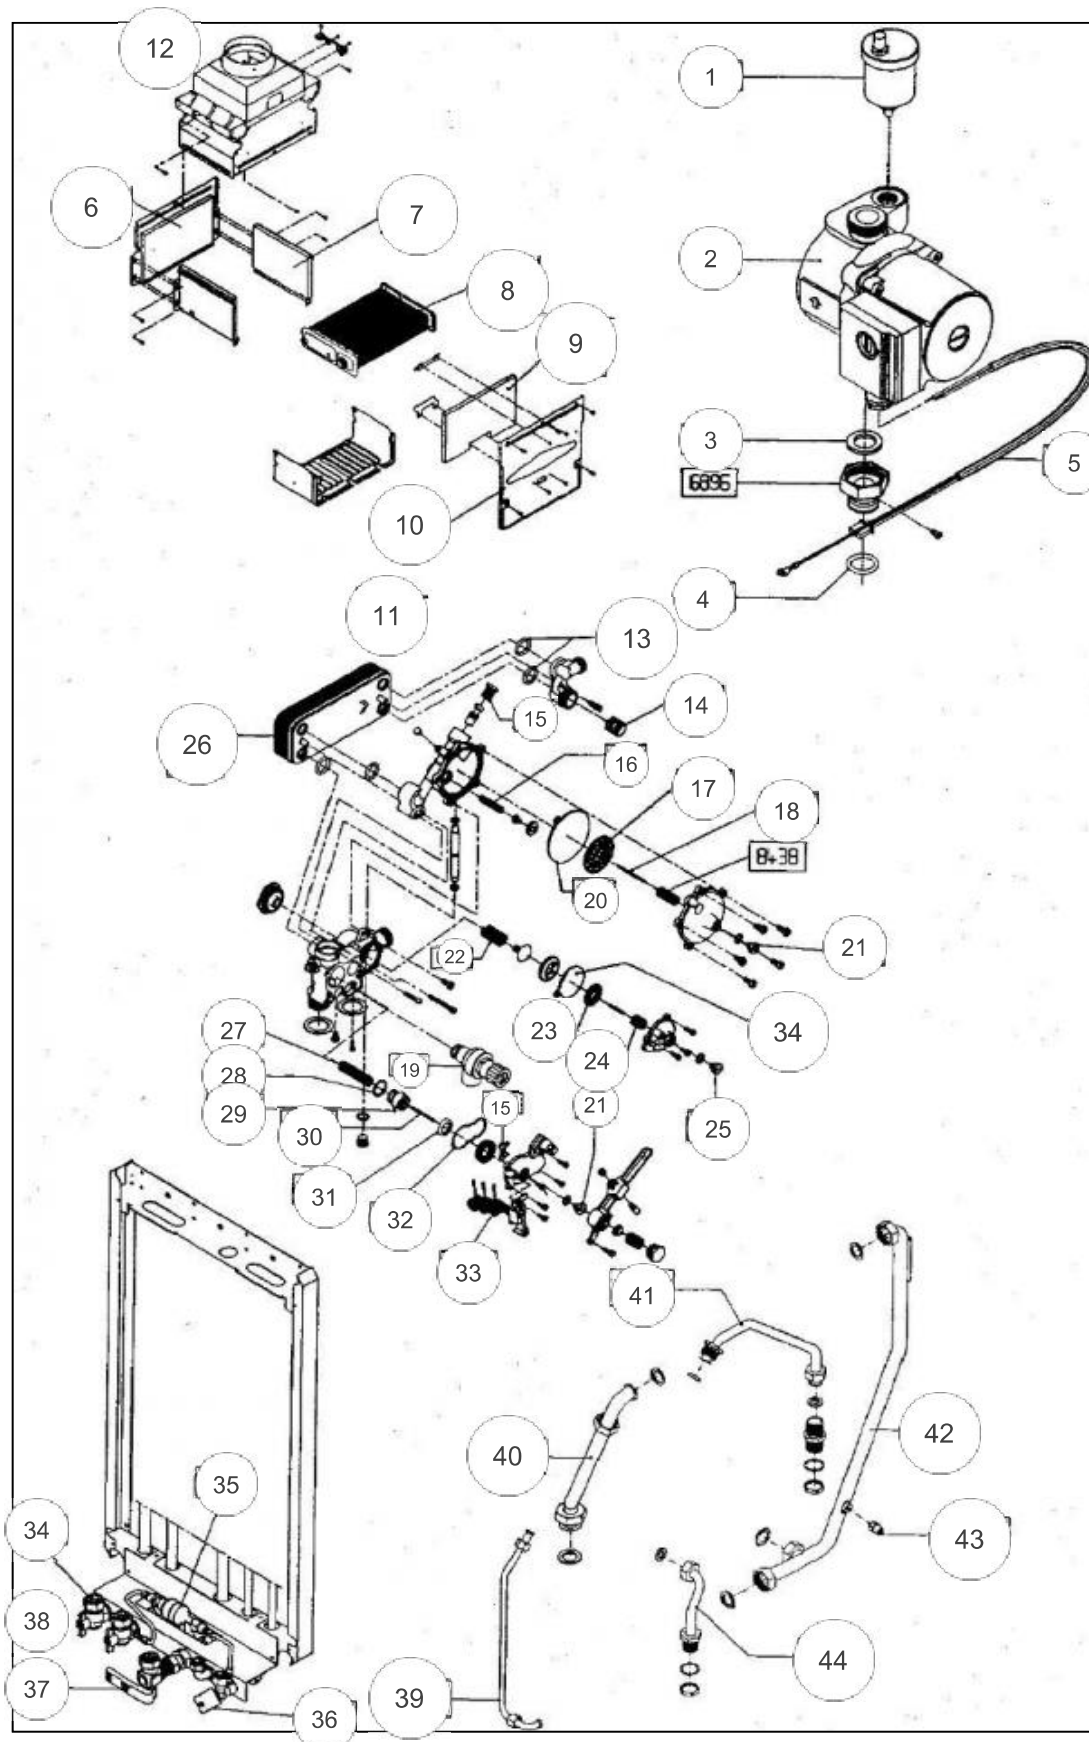

Références

| Repère | Libellé | A |
|--------|----------------------|--------|
| 50 | CADRE SUPP IDRA24S | 109372 |
| 51 | VASE EXPANS IDRA24S | 188216 |
| 52 | HABILLAGE IDRA24S | 135518 |
| 53 | CACHE TUYAUT IDRA24S | 109390 |
| 54 | MICROSW SEC IDRAE24S | 150112 |
| 55 | DESSOUS IDRA E24SI | 120163 |
| 56 | THERM SEC VMC E24SIV | 178945 |
| 57 | THERM LIMI IDRA24SVI | 178935 |
| 58 | THERMOMANO IDRA24SVI | 178653 |
| 59 | MANETTE IDRA E24SI | 149856 |
| 60 | SUPPL P/BASC IDRA23S | 175106 |
| 61 | ECUSSON IDRA23S | 122821 |
| 62 | PANNEAU BASC IDRA23S | 160159 |
| 63 | TAB BORD NUIDRAE24SI | 177069 |
| 64 | SHUNT PLAST IDRA E24 | 174740 |
| 65 | BOITIER CDE IDRAE24I | 102109 |
| 66 | LED SI V/R IDRA24SVI | 191053 |
| 67 | RELAIS ISOL IDRAE24I | 165707 |
| 68 | BRULEUR GN IDRA E24 | 105473 |
| 69 | JOINT V-G IDRA24SVI | 142413 |
| 70 | VANNE GAZ IDRA24SVI | 188129 |
| 71 | DIAPHRAGM GN IDRA24S | 120020 |
| 72 | ELECTR ALL IDRA E24I | 124359 |
| 73 | ELEC IONIS IDRA E24I | 124358 |
| 74 | BOBINE VANNE IDRA I | 106120 |
| 75 | BOBINE MODUL IDRA I | 106119 |
| 76 | CARTOUC MOD IDRA E-I | 109631 |

Références

| Repère | Libellé | A |
|--------|----------------------|--------|
| 34 | VANNE ARRET R-C IDRA | 188125 |
| 35 | DISCONNEX IDRAE28BVI | 119523 |
| 36 | ROBIN REPART IDRA24S | 188127 |
| 37 | ROBINET GAZ IDRA24S | 188128 |
| 38 | VANNE ARR DC PL75224 | 188138 |
| 39 | TUY VASE EXP IDRA24S | 182490 |
| 40 | TUYAU RETOUR IDRA24S | 182491 |
| 41 | TUYAUT EF IDRA24S | 182487 |
| 42 | TUY ECHANG IDRAE24SI | 182521 |
| 43 | SONDE NTC IDRA24SVI | 198724 |
| 44 | TUY DEP SAN IDRAE24S | 182514 |